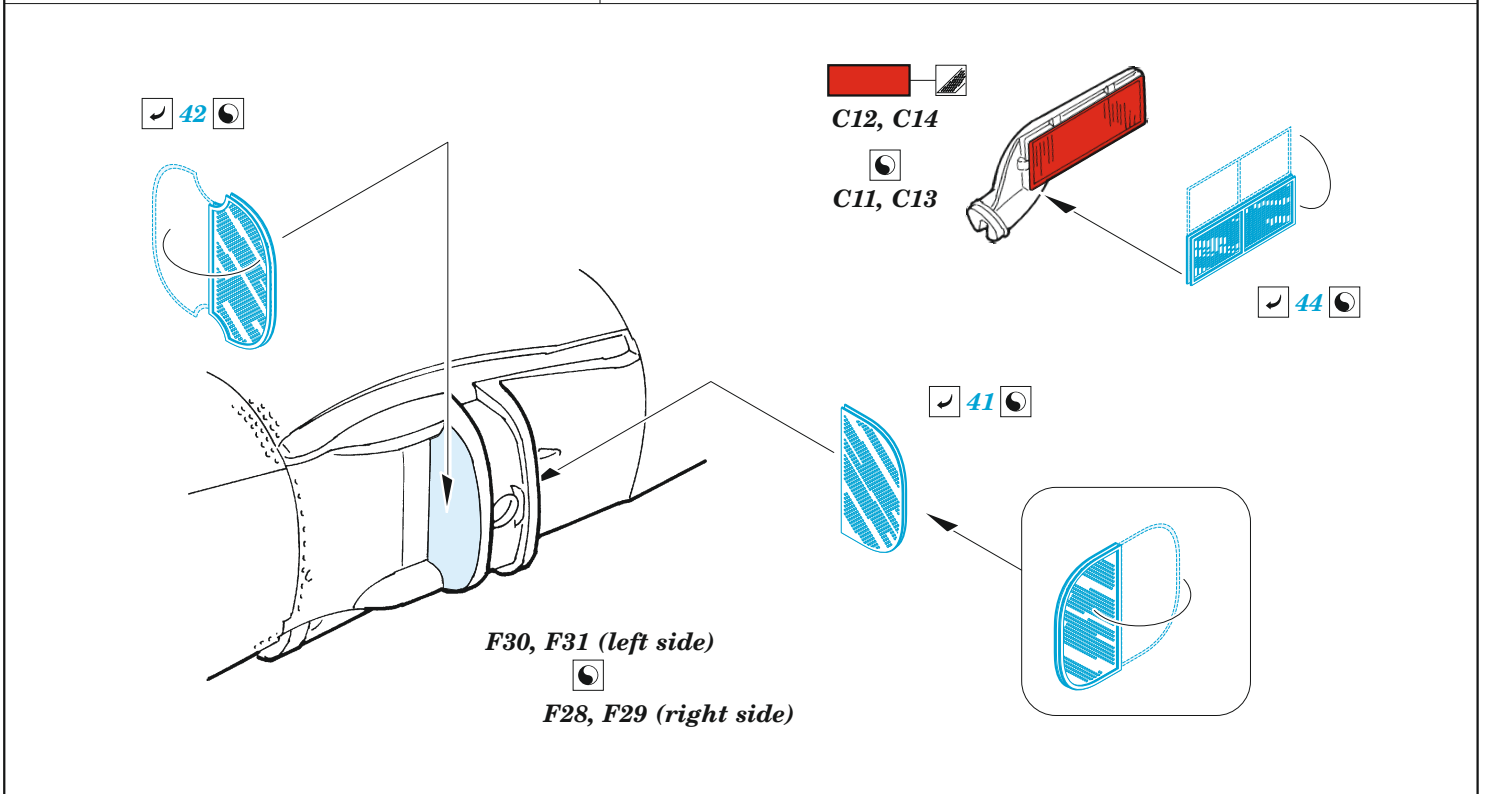

P-38F

eduard

49 1041

1/48

detail set for TAMIYA 1/48 kit • sada detailů pro stavebnici TAMIYA 1/48

- APPLY EXPRESS MASK AND PAINT BEFORE GLUING
POUŽIT EXPRESS MASK NABARVIT PŘED SLEPENÍM
- SYMMETRICAL ASSEMBLY
SYMETRICKÁ MONTÁŽ
- REMOVE
ODSTRANIT
- GRIND
OBROUSIT
- DRILL HOLE
VRTAT OTVOR
- BEND
OHNOUT
- OPTION
VOLBA
- REPLACE
NAHRADIT
- COLORED ETCHED PARTS
LEPTANÉ BAREVNÉ DÍLY
- ETCHED PARTS
LEPTANÉ NEBAREVNÉ DÍLY
- ORIGINAL KIT PARTS
PŮVODNÍ DÍLY STAVEBNICE

ORIGINAL KIT PARTS PŮVODNÍ DÍLY STAVEBNICE	PHOTO-ETCHED PARTS LEPTANÉ DÍLY	PARTS TO BE REMOVED DÍLY K ODSTRANĚNÍ	FILL TMELIT
---	------------------------------------	--	----------------

Related products: FE 1043 P-38F/G seatbelts STEEL 1/48