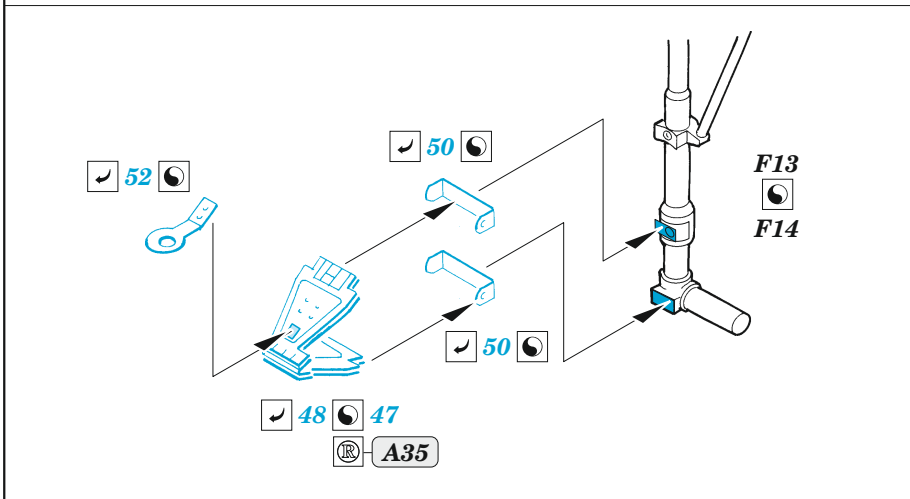

P-38F

eduard

49 1041

1/48

detail set for TAMIYA 1/48 kit • sada detailů pro stavebnici TAMIYA 1/48

- APPLY EXPRESS MASK AND PAINT BEFORE GLUING
POUŽIT EXPRESS MASK NABARVIT PŘED SLEPENÍM
- SYMMETRICAL ASSEMBLY
SYMETRICKÁ MONTÁŽ
- REMOVE
ODSTRANIT
- GRIND
OBROUSIT
- DRILL HOLE
VRTAT OTVOR
- BEND
OHNOUT
- OPTION
VOLBA
- REPLACE
NAHRADIT
- COLORED ETCHED PARTS
LEPTANÉ BAREVNÉ DÍLY
- ETCHED PARTS
LEPTANÉ NEBAREVNÉ DÍLY
- ORIGINAL KIT PARTS
PŮVODNÍ DÍLY STAVEBNICE

ORIGINAL KIT PARTS PŮVODNÍ DÍLY STAVEBNICE	PHOTO-ETCHED PARTS LEPTANÉ DÍLY	PARTS TO BE REMOVED DÍLY K ODSTRANĚNÍ	FILL TMELIT
---	------------------------------------	--	----------------

Related products: FE 1043 P-38F/G seatbelts STEEL 1/48