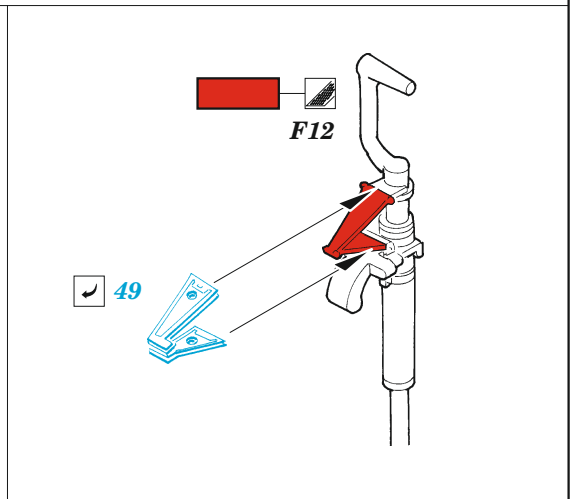

P-38F

eduard

49 1041

1/48

detail set for TAMIYA 1/48 kit • sada detailů pro stavebnici TAMIYA 1/48

- APPLY EXPRESS MASK AND PAINT BEFORE GLUING
POUŽIT EXPRESS MASK NABARVIT PŘED SLEPENÍM
- SYMMETRICAL ASSEMBLY
SYMETRICKÁ MONTÁŽ
- REMOVE
ODSTRANIT
- GRIND
OBROUSIT
- DRILL HOLE
VRTAT OTVOR
- BEND
OHNOUT
- OPTION
VOLBA
- REPLACE
NAHRADIT
- COLORED ETCHED PARTS
LEPTANÉ BAREVNÉ DÍLY
- ETCHED PARTS
LEPTANÉ NEBAREVNÉ DÍLY
- ORIGINAL KIT PARTS
PŮVODNÍ DÍLY STAVEBNICE

ORIGINAL KIT PARTS PŮVODNÍ DÍLY STAVEBNICE	PHOTO-ETCHED PARTS LEPTANÉ DÍLY	PARTS TO BE REMOVED DÍLY K ODSTRANĚNÍ	FILL TMELIT
---	------------------------------------	--	----------------

Related products: FE 1043 P-38F/G seatbelts STEEL 1/48