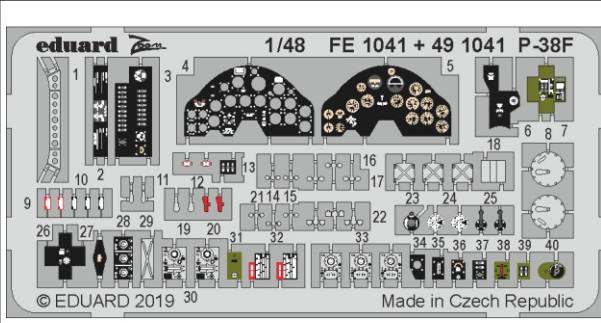

P-38F

eduard

49 1041

1/48

detail set for TAMIYA 1/48 kit • sada detailů pro stavebnici TAMIYA 1/48

- APPLY EXPRESS MASK AND PAINT BEFORE GLUING
POUŽIT EXPRESS MASK NABARVIT PŘED SLEPENÍM
- SYMMETRICAL ASSEMBLY
SYMETRICKÁ MONTÁŽ
- REMOVE
ODSTRANIT
- GRIND
OBROUSIT
- DRILL HOLE
VRTAT OTVOR
- BEND
OHNOUT
- OPTION
VOLBA
- REPLACE
NAHRADIT
- COLORED ETCHED PARTS
LEPTANÉ BAREVNÉ DÍLY
- ETCHED PARTS
LEPTANÉ NEBAREVNÉ DÍLY
- ORIGINAL KIT PARTS
PŮVODNÍ DÍLY STAVEBNICE

ORIGINAL KIT PARTS PŮVODNÍ DÍLY STAVEBNICE	PHOTO-ETCHED PARTS LEPTANÉ DÍLY	PARTS TO BE REMOVED DÍLY K ODSTRANĚNÍ	FILL TMELIT
---	------------------------------------	--	----------------

Related products: FE 1043 P-38F/G seatbelts STEEL 1/48