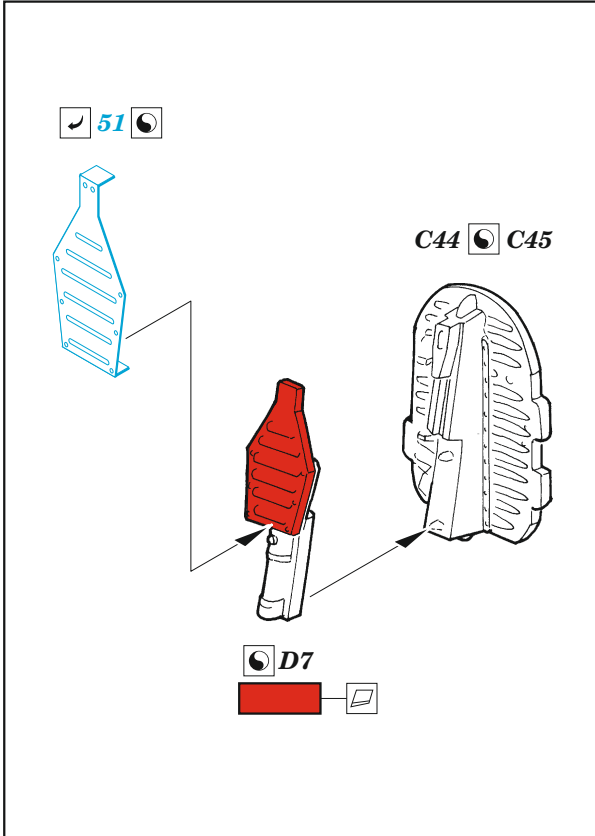

P-38F

eduard

49 1041

1/48

detail set for TAMIYA 1/48 kit • sada detailů pro stavebnici TAMIYA 1/48

- APPLY EXPRESS MASK AND PAINT BEFORE GLUING
POUŽIT EXPRESS MASK NABARVIT PŘED SLEPENÍM
- SYMMETRICAL ASSEMBLY
SYMETRICKÁ MONTÁŽ
- REMOVE
ODSTRANIT
- GRIND
OBROUSIT
- DRILL HOLE
VRTAT OTVOR
- BEND
OHNOUT
- OPTION
VOLBA
- REPLACE
NAHRADIT
- COLORED ETCHED PARTS
LEPTANÉ BAREVNÉ DÍLY
- ETCHED PARTS
LEPTANÉ NEBAREVNÉ DÍLY
- ORIGINAL KIT PARTS
PŮVODNÍ DÍLY STAVEBNICE

ORIGINAL KIT PARTS PŮVODNÍ DÍLY STAVEBNICE	PHOTO-ETCHED PARTS LEPTANÉ DÍLY	PARTS TO BE REMOVED DÍLY K ODSTRANĚNÍ	FILL TMELIT
---	------------------------------------	--	----------------

Related products: FE 1043 P-38F/G seatbelts STEEL 1/48