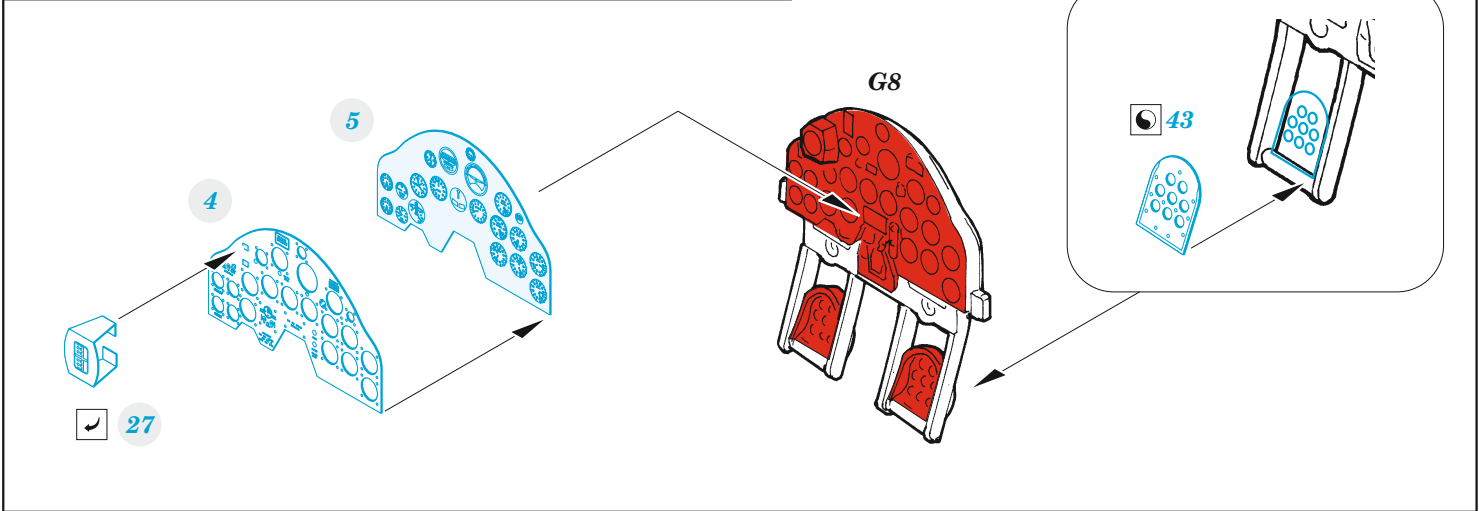

P-38F

eduard

49 1041

1/48

detail set for TAMIYA 1/48 kit • sada detailů pro stavebnici TAMIYA 1/48

- APPLY EXPRESS MASK AND PAINT BEFORE GLUING
POUŽIT EXPRESS MASK NABARVIT PŘED SLEPENÍM
- SYMMETRICAL ASSEMBLY
SYMETRICKÁ MONTÁŽ
- REMOVE
ODSTRANIT
- GRIND
OBROUSIT
- DRILL HOLE
VRTAT OTVOR
- BEND
OHNOUT
- OPTION
VOLBA
- REPLACE
NAHRADIT
- COLORED ETCHED PARTS
LEPTANÉ BAREVNÉ DÍLY
- ETCHED PARTS
LEPTANÉ NEBAREVNÉ DÍLY
- ORIGINAL KIT PARTS
PŮVODNÍ DÍLY STAVEBNICE

ORIGINAL KIT PARTS PŮVODNÍ DÍLY STAVEBNICE	PHOTO-ETCHED PARTS LEPTANÉ DÍLY	PARTS TO BE REMOVED DÍLY K ODSTRANĚNÍ	FILL TMELIT
---	------------------------------------	--	----------------

Related products: FE 1043 P-38F/G seatbelts STEEL 1/48