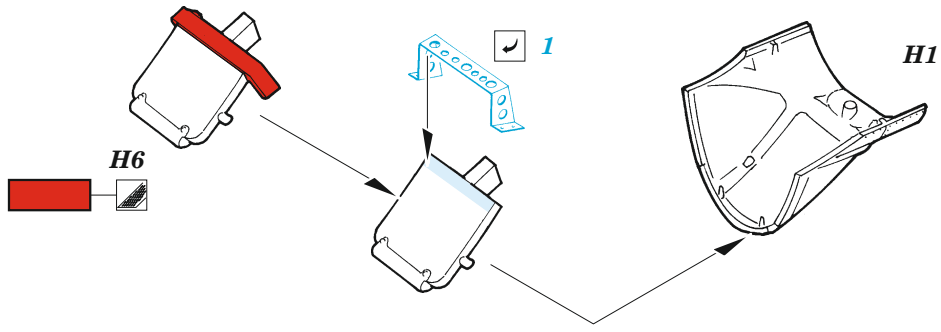

P-38F

eduard

49 1041

1/48

detail set for TAMIYA 1/48 kit • sada detailů pro stavebnici TAMIYA 1/48

- APPLY EXPRESS MASK AND PAINT BEFORE GLUING
POUŽIT EXPRESS MASK NABARVIT PŘED SLEPENÍM
- SYMMETRICAL ASSEMBLY
SYMETRICKÁ MONTÁŽ
- REMOVE
ODSTRANIT
- GRIND
OBROUSIT
- DRILL HOLE
VRTAT OTVOR
- BEND
OHNOUT
- OPTION
VOLBA
- REPLACE
NAHRADIT
- COLORED ETCHED PARTS
LEPTANÉ BAREVNÉ DÍLY
- ETCHED PARTS
LEPTANÉ NEBAREVNÉ DÍLY
- ORIGINAL KIT PARTS
PŮVODNÍ DÍLY STAVEBNICE

ORIGINAL KIT PARTS PŮVODNÍ DÍLY STAVEBNICE	PHOTO-ETCHED PARTS LEPTANÉ DÍLY	PARTS TO BE REMOVED DÍLY K ODSTRANĚNÍ	FILL TMELIT
---	------------------------------------	--	----------------

Related products: FE 1043 P-38F/G seatbelts STEEL 1/48