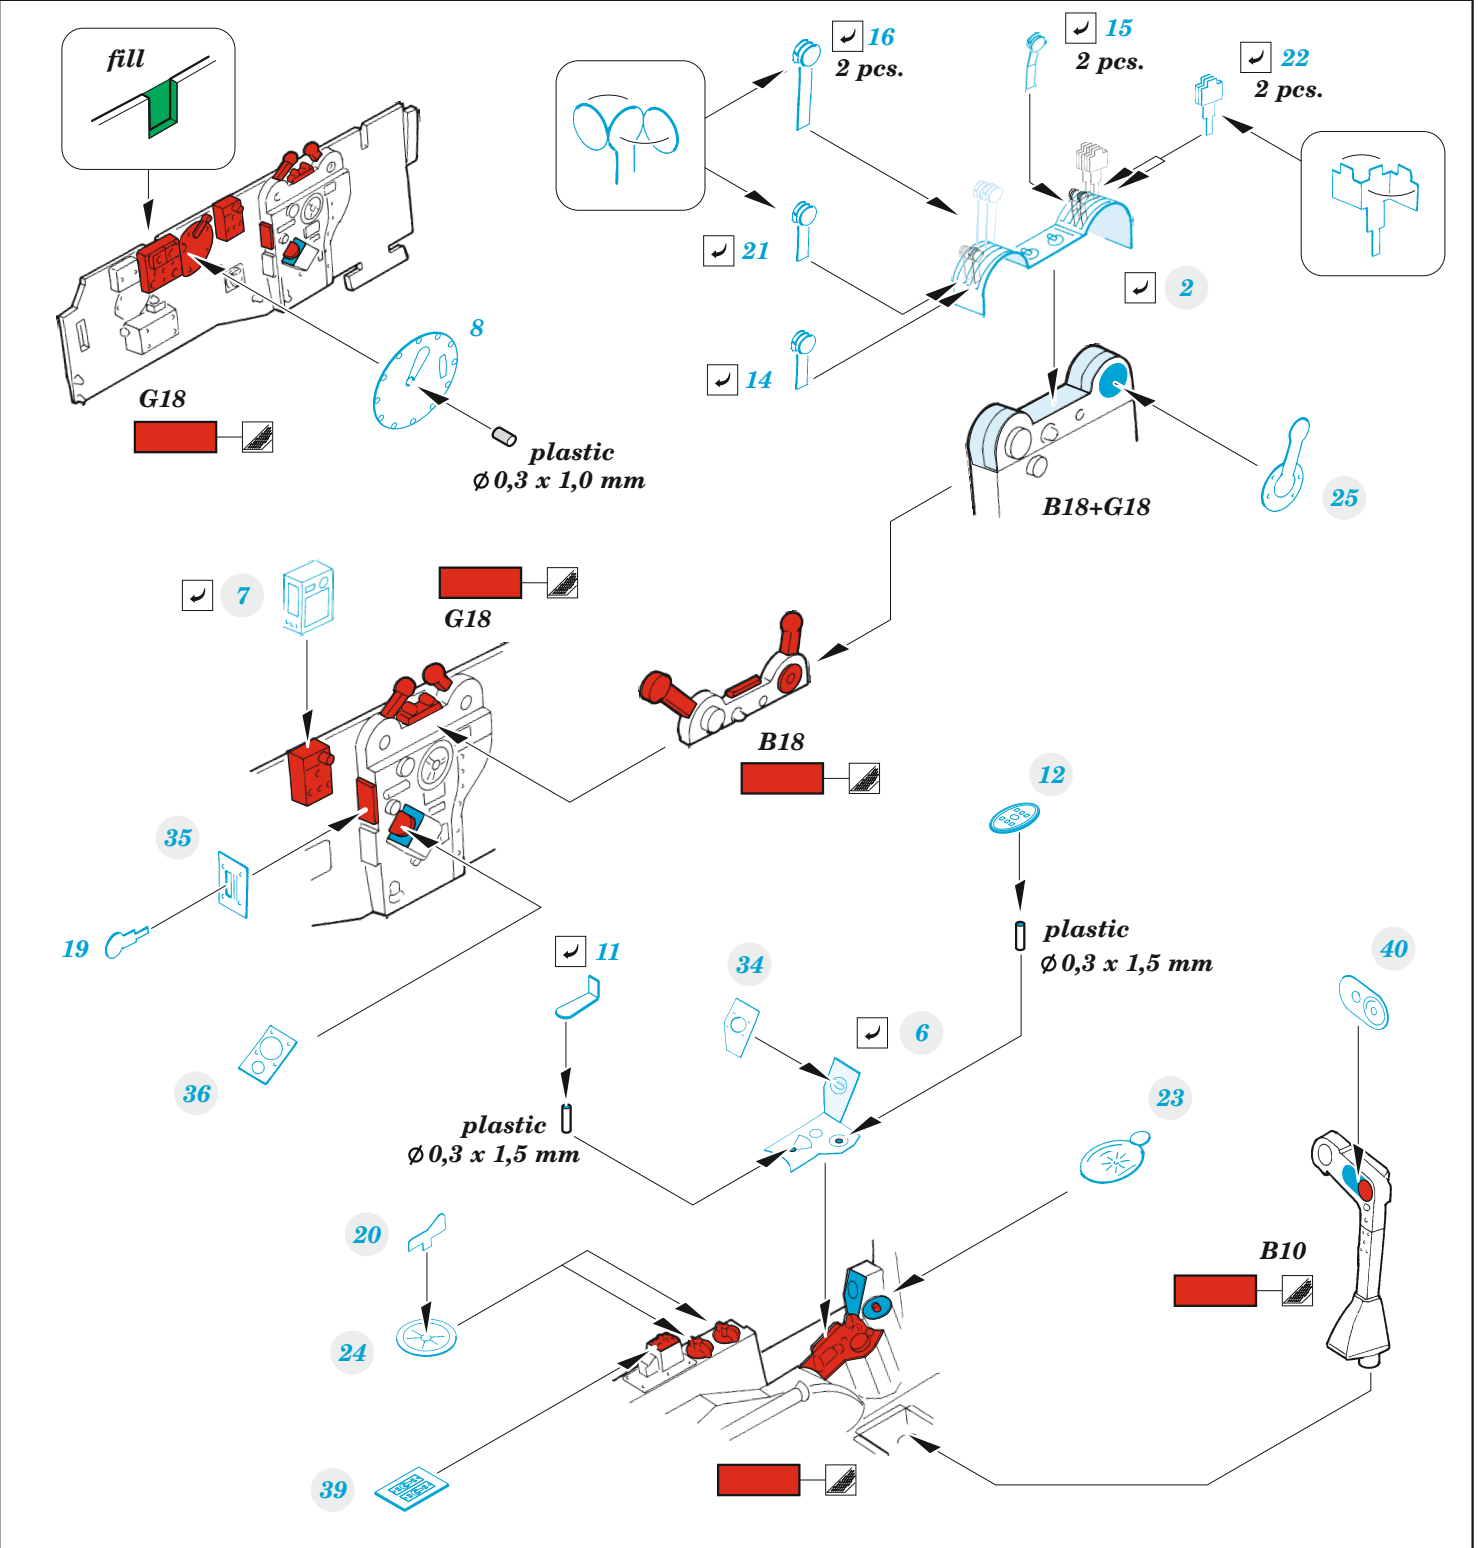

P-38F

eduard

49 1041

1/48

detail set for TAMIYA 1/48 kit • sada detailů pro stavebnici TAMIYA 1/48

- APPLY EXPRESS MASK AND PAINT BEFORE GLUING
POUŽIT EXPRESS MASK NABARVIT PŘED SLEPENÍM
- SYMMETRICAL ASSEMBLY
SYMETRICKÁ MONTÁŽ
- REMOVE
ODSTRANIT
- GRIND
OBROUSIT
- DRILL HOLE
VRTAT OTVOR
- BEND
OHNOUT
- OPTION
VOLBA
- REPLACE
NAHRADIT
- COLORED ETCHED PARTS
LEPTANÉ BAREVNÉ DÍLY
- ETCHED PARTS
LEPTANÉ NEBAREVNÉ DÍLY
- ORIGINAL KIT PARTS
PŮVODNÍ DÍLY STAVEBNICE

ORIGINAL KIT PARTS PŮVODNÍ DÍLY STAVEBNICE	PHOTO-ETCHED PARTS LEPTANÉ DÍLY	PARTS TO BE REMOVED DÍLY K ODSTRANĚNÍ	FILL TMELIT
---	------------------------------------	--	----------------

Related products: FE 1043 P-38F/G seatbelts STEEL 1/48