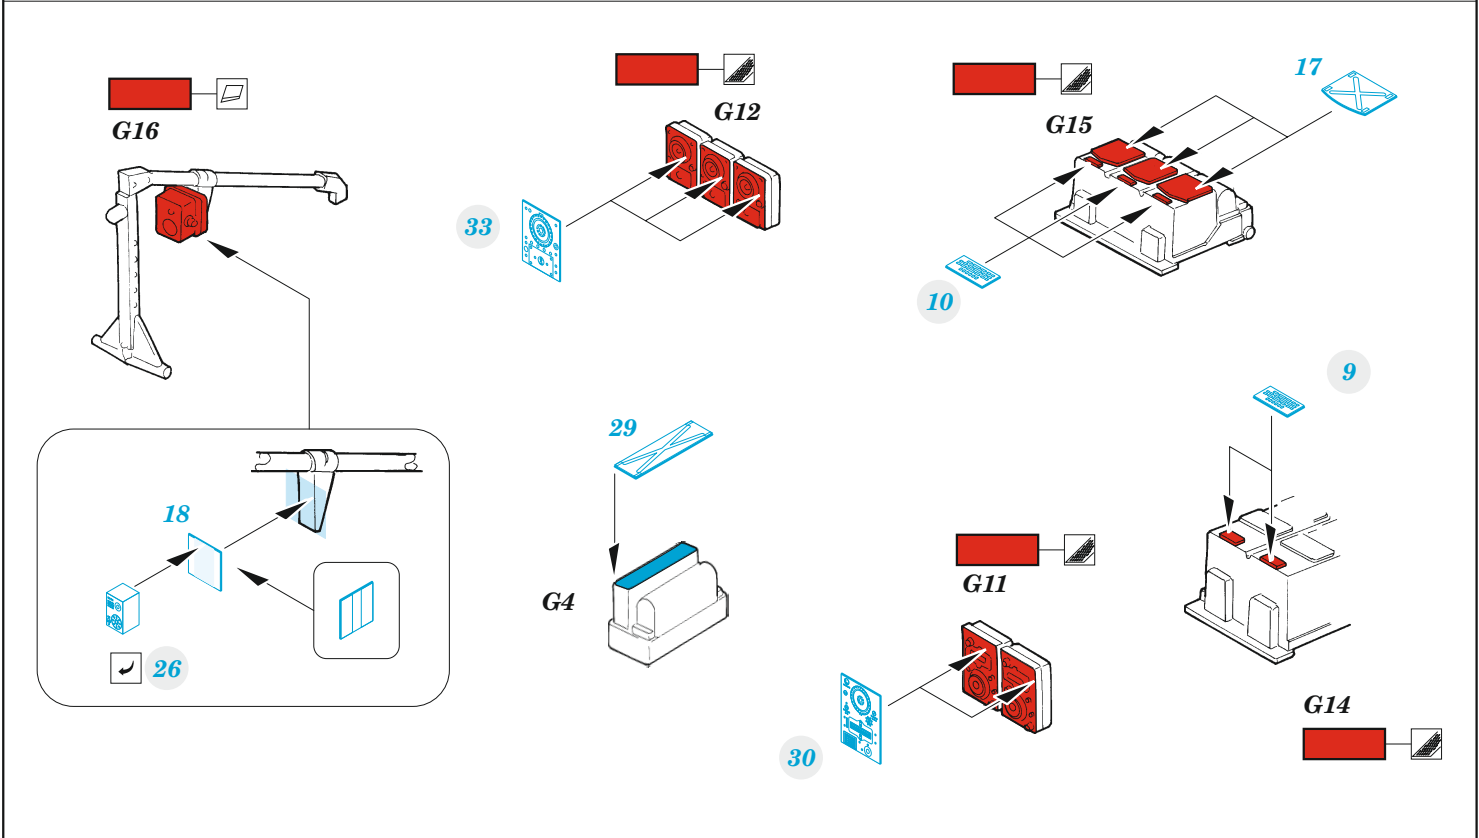

P-38F

eduard

49 1041

1/48

detail set for TAMIYA 1/48 kit • sada detailů pro stavebnici TAMIYA 1/48

- APPLY EXPRESS MASK AND PAINT BEFORE GLUING
POUŽIT EXPRESS MASK NABARVIT PŘED SLEPENÍM
- SYMMETRICAL ASSEMBLY
SYMETRICKÁ MONTÁŽ
- REMOVE
ODSTRANIT
- GRIND
OBROUSIT
- DRILL HOLE
VRTAT OTVOR
- BEND
OHNOUT
- OPTION
VOLBA
- REPLACE
NAHRADIT
- COLORED ETCHED PARTS
LEPTANÉ BAREVNÉ DÍLY
- ETCHED PARTS
LEPTANÉ NEBAREVNÉ DÍLY
- ORIGINAL KIT PARTS
PŮVODNÍ DÍLY STAVEBNICE

ORIGINAL KIT PARTS PŮVODNÍ DÍLY STAVEBNICE	PHOTO-ETCHED PARTS LEPTANÉ DÍLY	PARTS TO BE REMOVED DÍLY K ODSTRANĚNÍ	FILL TMELIT
---	------------------------------------	--	----------------

Related products: FE 1043 P-38F/G seatbelts STEEL 1/48