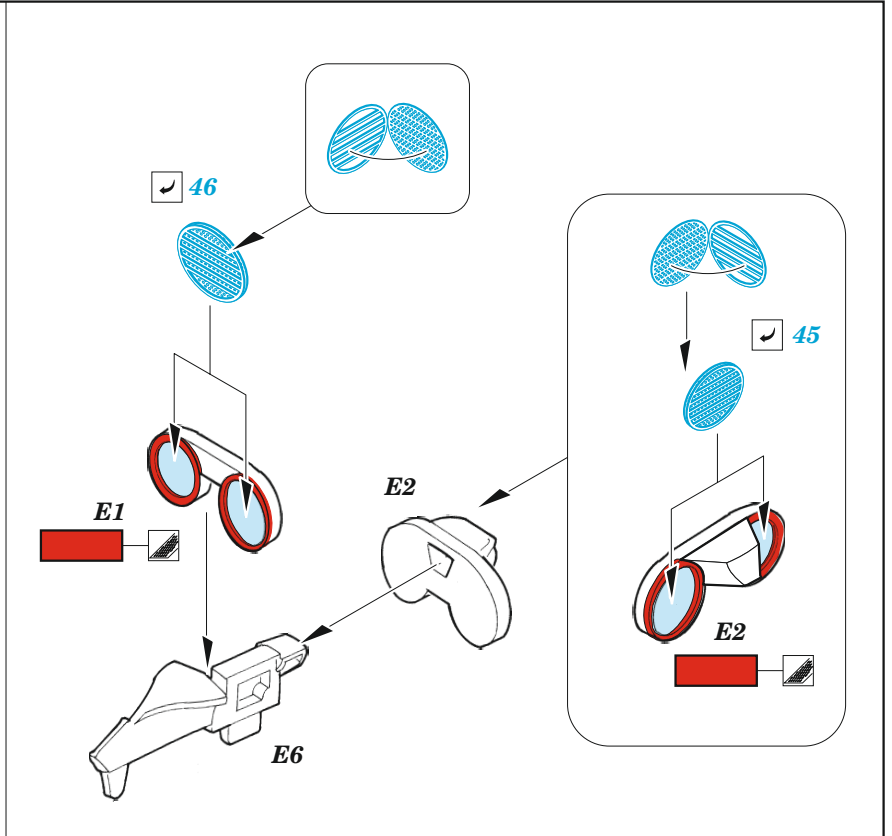

P-38F

eduard

49 1041

1/48

detail set for TAMIYA 1/48 kit • sada detailů pro stavebnici TAMIYA 1/48

- APPLY EXPRESS MASK AND PAINT BEFORE GLUING
POUŽIT EXPRESS MASK NABARVIT PŘED SLEPENÍM
- SYMMETRICAL ASSEMBLY
SYMETRICKÁ MONTÁŽ
- REMOVE
ODSTRANIT
- GRIND
OBROUSIT
- DRILL HOLE
VRTAT OTVOR
- BEND
OHNOUT
- OPTION
VOLBA
- REPLACE
NAHRADIT
- COLORED ETCHED PARTS
LEPTANÉ BAREVNÉ DÍLY
- ETCHED PARTS
LEPTANÉ NEBAREVNÉ DÍLY
- ORIGINAL KIT PARTS
PŮVODNÍ DÍLY STAVEBNICE

ORIGINAL KIT PARTS PŮVODNÍ DÍLY STAVEBNICE	PHOTO-ETCHED PARTS LEPTANÉ DÍLY	PARTS TO BE REMOVED DÍLY K ODSTRANĚNÍ	FILL TMELIT
---	------------------------------------	--	----------------

Related products: FE 1043 P-38F/G seatbelts STEEL 1/48