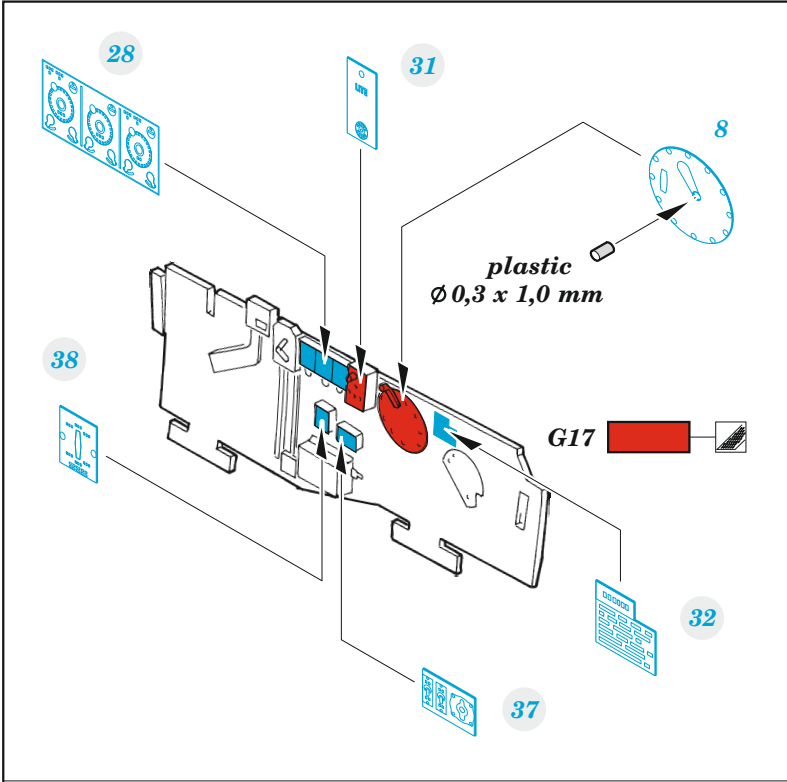

P-38F

eduard

49 1041

1/48

detail set for TAMIYA 1/48 kit • sada detailů pro stavebnici TAMIYA 1/48

- APPLY EXPRESS MASK AND PAINT BEFORE GLUING
POUŽIT EXPRESS MASK NABARVIT PŘED SLEPENÍM
- SYMMETRICAL ASSEMBLY
SYMETRICKÁ MONTÁŽ
- REMOVE
ODSTRANIT
- GRIND
OBROUSIT
- DRILL HOLE
VRTAT OTVOR
- BEND
OHNOUT
- OPTION
VOLBA
- REPLACE
NAHRADIT
- COLORED ETCHED PARTS
LEPTANÉ BAREVNÉ DÍLY
- ETCHED PARTS
LEPTANÉ NEBAREVNÉ DÍLY
- ORIGINAL KIT PARTS
PŮVODNÍ DÍLY STAVEBNICE

ORIGINAL KIT PARTS PŮVODNÍ DÍLY STAVEBNICE	PHOTO-ETCHED PARTS LEPTANÉ DÍLY	PARTS TO BE REMOVED DÍLY K ODSTRANĚNÍ	FILL TMELIT
---	------------------------------------	--	----------------

Related products: FE 1043 P-38F/G seatbelts STEEL 1/48