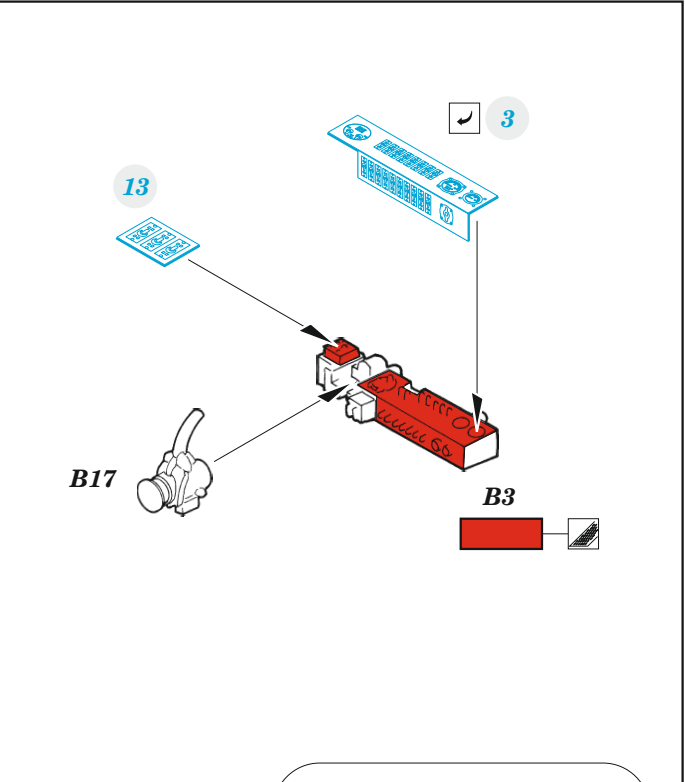

P-38F

eduard

49 1041

1/48

detail set for TAMIYA 1/48 kit • sada detailů pro stavebnici TAMIYA 1/48

- APPLY EXPRESS MASK AND PAINT BEFORE GLUING
POUŽIT EXPRESS MASK NABARVIT PŘED SLEPENÍM
- SYMMETRICAL ASSEMBLY
SYMETRICKÁ MONTÁŽ
- REMOVE
ODSTRANIT
- GRIND
OBROUSIT
- DRILL HOLE
VRTAT OTVOR
- BEND
OHNOUT
- OPTION
VOLBA
- REPLACE
NAHRADIT
- COLORED ETCHED PARTS
LEPTANÉ BAREVNÉ DÍLY
- ETCHED PARTS
LEPTANÉ NEBAREVNÉ DÍLY
- ORIGINAL KIT PARTS
PŮVODNÍ DÍLY STAVEBNICE

ORIGINAL KIT PARTS PŮVODNÍ DÍLY STAVEBNICE	PHOTO-ETCHED PARTS LEPTANÉ DÍLY	PARTS TO BE REMOVED DÍLY K ODSTRANĚNÍ	FILL TMELIT
---	------------------------------------	--	----------------

Related products: FE 1043 P-38F/G seatbelts STEEL 1/48