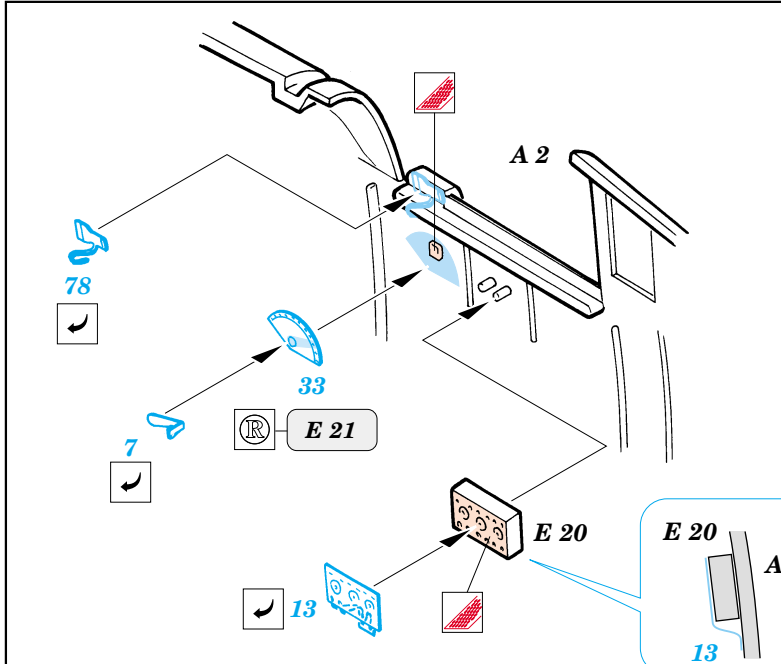

F6F-3 Hellcat

eduard

49 248

1/48 scale detail set for Hasegawa kit 09134 • sada detailů pro model 1/48 Hasegawa 09134

- APPLY EXPRESS MASK AND PAINT BEFORE GLUING
POUŽIT EXPRESS MASK NABARVIT PŘED SLEPENÍM
- SYMMETRICAL ASSEMBLY
SYMETRICKÁ MONTÁŽ
- REMOVE
ODSTRANIT
- GRIND
OBROUSIT
- DRILL HOLE
VRTAT OTVOR
- BEND
OHNOUT
- OPTION
VOLBA
- REPLACE
NAHRADIT

FILM

- ORIGINAL KIT PARTS
PŮVODNÍ DÍLY STAVEBNICE
- PHOTO-ETCHED PARTS
LEPTANÉ DÍLY
- PARTS TO BE REMOVED
DÍLY K ODSTRANĚNÍ
- FILL
TMELIT

II.

I.

III.

REFERENCES: Aero Detail 17 - Grumman F6F Hellcat
Detail & Scale # 49