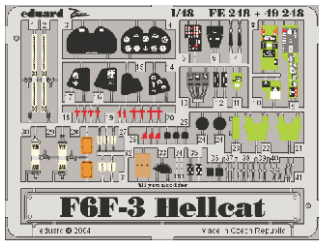

F6F-3 Hellcat

eduard

49 248

1/48 scale detail set for Hasegawa kit 09134 • sada detailů pro model 1/48 Hasegawa 09134

- APPLY EXPRESS MASK AND PAINT BEFORE GLUING
POUŽIT EXPRESS MASK NABARVIT PŘED SLEPENÍM
- SYMMETRICAL ASSEMBLY
SYMETRICKÁ MONTÁŽ
- REMOVE
ODSTRANIT
- GRIND
OBROUSIT
- DRILL HOLE
VRTAT OTVOR
- BEND
OHNOUT
- OPTION
VOLBA
- REPLACE
NAHRADIT

FILM

- ORIGINAL KIT PARTS
PŮVODNÍ DÍLY STAVEBNICE
- PHOTO-ETCHED PARTS
LEPTANÉ DÍLY
- PARTS TO BE REMOVED
DÍLY K ODSTRANĚNÍ
- FILL
TMELIT

II.

I.

III.

REFERENCES: Aero Detail 17 - Grumman F6F Hellcat
Detail & Scale # 49