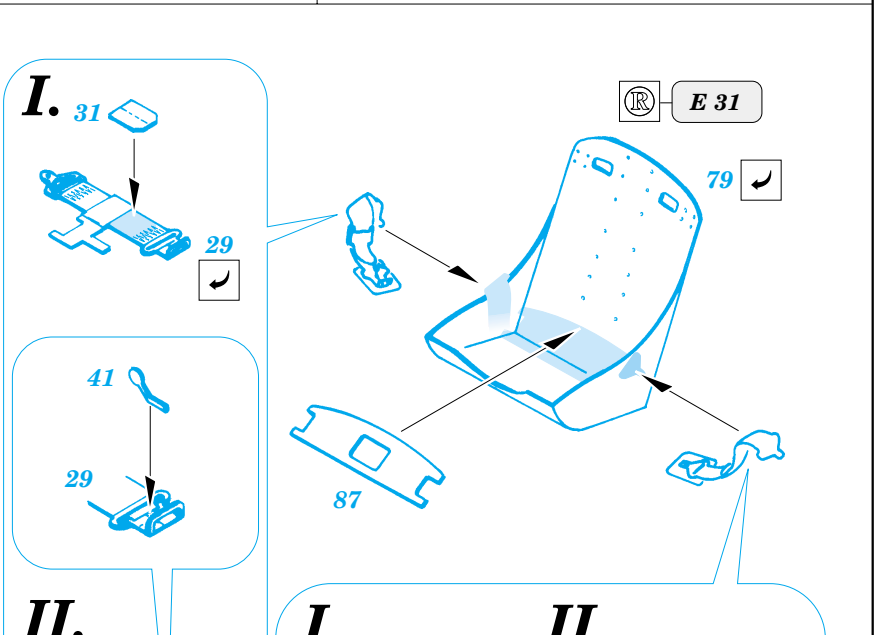

F6F-3 Hellcat

eduard

49 248

1/48 scale detail set for Hasegawa kit 09134 • sada detailů pro model 1/48 Hasegawa 09134

- APPLY EXPRESS MASK AND PAINT BEFORE GLUING
POUŽIT EXPRESS MASK NABARVIT PŘED SLEPENÍM
- SYMMETRICAL ASSEMBLY
SYMETRICKÁ MONTÁŽ
- REMOVE
ODSTRANIT
- GRIND
OBROUSIT
- DRILL HOLE
VRTAT OTVOR
- BEND
OHNOUT
- OPTION
VOLBA
- REPLACE
NAHRADIT

FILM

- ORIGINAL KIT PARTS
PŮVODNÍ DÍLY STAVEBNICE
- PHOTO-ETCHED PARTS
LEPTANÉ DÍLY
- PARTS TO BE REMOVED
DÍLY K ODSTRANĚNÍ
- FILL
TMELIT

II.

I.

III.

REFERENCES: Aero Detail 17 - Grumman F6F Hellcat
Detail & Scale # 49