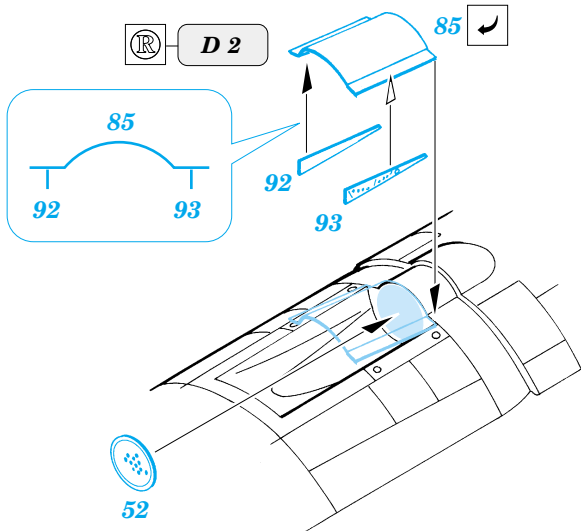

FILM

- ORIGINAL KIT PARTS
PŮVODNÍ DÍLY STAVEBNICE
- PHOTO-ETCHED PARTS
LEPTANÉ DÍLY
- PARTS TO BE REMOVED
DÍLY K ODSTRANĚNÍ
- FILL
TMELIT

II.

I.

III.

REFERENCES: Aero Detail 17 - Grumman F6F Hellcat
Detail & Scale # 49