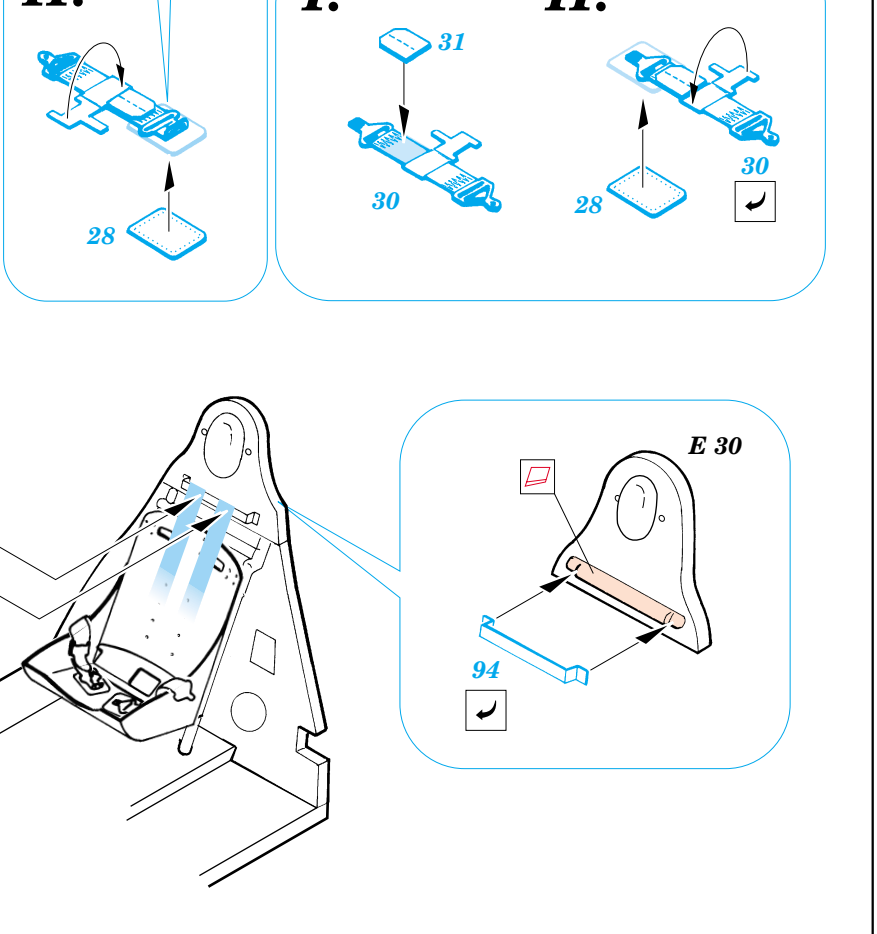

F6F-3 Hellcat

eduard

49 248

1/48 scale detail set for Hasegawa kit 09134 • sada detailů pro model 1/48 Hasegawa 09134

- APPLY EXPRESS MASK AND PAINT BEFORE GLUING
POUŽIT EXPRESS MASK NABARVIT PŘED SLEPENÍM
- SYMMETRICAL ASSEMBLY
SYMETRICKÁ MONTÁŽ
- REMOVE
ODSTRANIT
- GRIND
OBROUSIT
- DRILL HOLE
VRTAT OTVOR
- BEND
OHNOUT
- OPTION
VOLBA
- REPLACE
NAHRADIT

FILM

- ORIGINAL KIT PARTS
PŮVODNÍ DÍLY STAVEBNICE
- PHOTO-ETCHED PARTS
LEPTANÉ DÍLY
- PARTS TO BE REMOVED
DÍLY K ODSTRANĚNÍ
- FILL
TMELIT

II.

I.

III.

REFERENCES: Aero Detail 17 - Grumman F6F Hellcat
Detail & Scale # 49