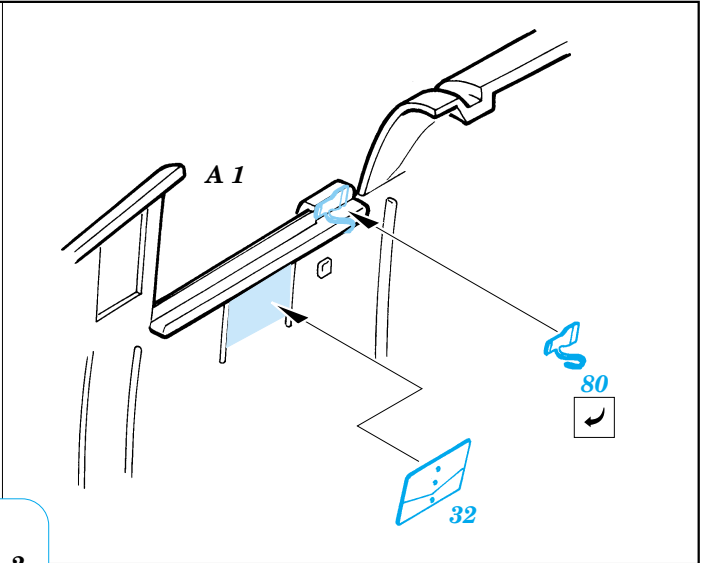

F6F-3 Hellcat

eduard

49 248

1/48 scale detail set for Hasegawa kit 09134 • sada detailů pro model 1/48 Hasegawa 09134

- APPLY EXPRESS MASK AND PAINT BEFORE GLUING
POUŽIT EXPRESS MASK NABARVIT PŘED SLEPENÍM
- SYMMETRICAL ASSEMBLY
SYMETRICKÁ MONTÁŽ
- REMOVE
ODSTRANIT
- GRIND
OBROUSIT
- DRILL HOLE
VRTAT OTVOR
- BEND
OHNOUT
- OPTION
VOLBA
- REPLACE
NAHRADIT

FILM

- ORIGINAL KIT PARTS
PŮVODNÍ DÍLY STAVEBNICE
- PHOTO-ETCHED PARTS
LEPTANÉ DÍLY
- PARTS TO BE REMOVED
DÍLY K ODSTRANĚNÍ
- FILL
TMELIT

II.

I.

III.

REFERENCES: Aero Detail 17 - Grumman F6F Hellcat
Detail & Scale # 49