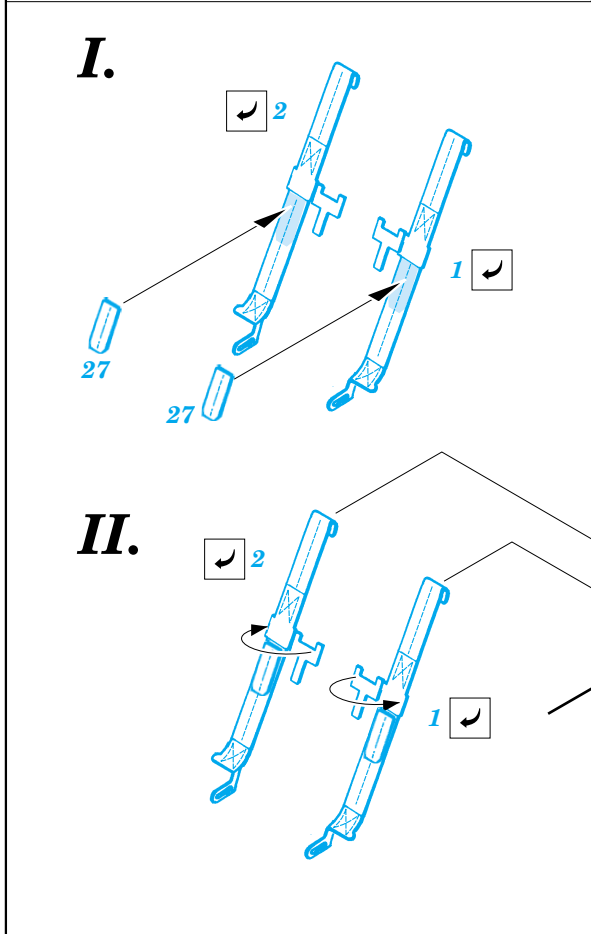

F6F-3 Hellcat

eduard

49 248

1/48 scale detail set for Hasegawa kit 09134 • sada detailů pro model 1/48 Hasegawa 09134

- APPLY EXPRESS MASK AND PAINT BEFORE GLUING
POUŽIT EXPRESS MASK NABARVIT PŘED SLEPENÍM
- SYMMETRICAL ASSEMBLY
SYMETRICKÁ MONTÁŽ
- REMOVE
ODSTRANIT
- GRIND
OBROUSIT
- DRILL HOLE
VRTAT OTVOR
- BEND
OHNOUT
- OPTION
VOLBA
- REPLACE
NAHRADIT

FILM

- ORIGINAL KIT PARTS
PŮVODNÍ DÍLY STAVEBNICE
- PHOTO-ETCHED PARTS
LEPTANÉ DÍLY
- PARTS TO BE REMOVED
DÍLY K ODSTRANĚNÍ
- FILL
TMELIT

II.

I.

III.

REFERENCES: Aero Detail 17 - Grumman F6F Hellcat
Detail & Scale # 49