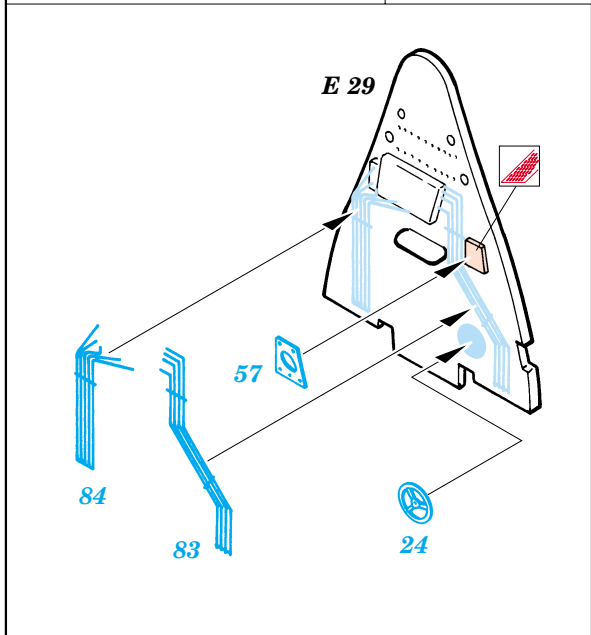

F6F-3 Hellcat

eduard

49 248

1/48 scale detail set for Hasegawa kit 09134 • sada detailů pro model 1/48 Hasegawa 09134

- APPLY EXPRESS MASK AND PAINT BEFORE GLUING
POUŽIT EXPRESS MASK NABARVIT PŘED SLEPENÍM
- SYMMETRICAL ASSEMBLY
SYMETRICKÁ MONTÁŽ
- REMOVE
ODSTRANIT
- GRIND
OBROUSIT
- DRILL HOLE
VRTAT OTVOR
- BEND
OHNOUT
- OPTION
VOLBA
- REPLACE
NAHRADIT

FILM

- ORIGINAL KIT PARTS
PŮVODNÍ DÍLY STAVEBNICE
- PHOTO-ETCHED PARTS
LEPTANÉ DÍLY
- PARTS TO BE REMOVED
DÍLY K ODSTRANĚNÍ
- FILL
TMELIT

II.

I.

III.

REFERENCES: Aero Detail 17 - Grumman F6F Hellcat
Detail & Scale # 49