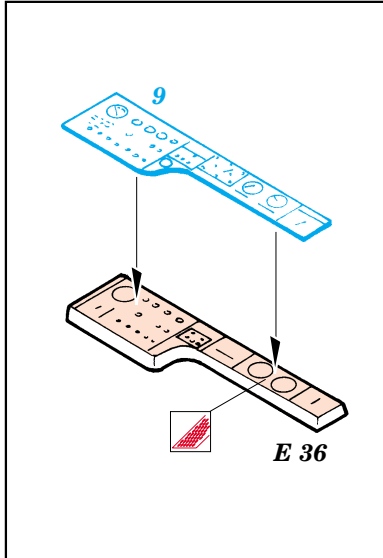

F6F-3 Hellcat

eduard

49 248

1/48 scale detail set for Hasegawa kit 09134 • sada detailů pro model 1/48 Hasegawa 09134

- APPLY EXPRESS MASK AND PAINT BEFORE GLUING
POUŽIT EXPRESS MASK NABARVIT PŘED SLEPENÍM
- SYMMETRICAL ASSEMBLY
SYMETRICKÁ MONTÁŽ
- REMOVE
ODSTRANIT
- GRIND
OBROUSIT
- DRILL HOLE
VRTAT OTVOR
- BEND
OHNOUT
- OPTION
VOLBA
- REPLACE
NAHRADIT

FILM

- ORIGINAL KIT PARTS
PŮVODNÍ DÍLY STAVEBNICE
- PHOTO-ETCHED PARTS
LEPTANÉ DÍLY
- PARTS TO BE REMOVED
DÍLY K ODSTRANĚNÍ
- FILL
TMELIT

II.

I.

III.

REFERENCES: Aero Detail 17 - Grumman F6F Hellcat
Detail & Scale # 49