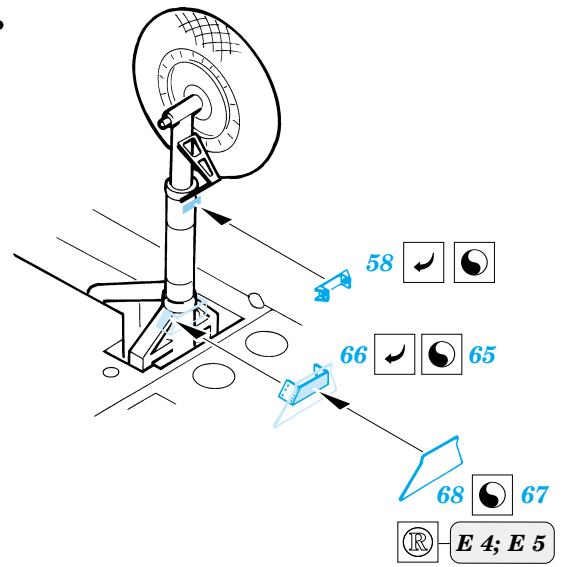

FILM

- ORIGINAL KIT PARTS
PŮVODNÍ DÍLY STAVEBNICE
- PHOTO-ETCHED PARTS
LEPTANÉ DÍLY
- PARTS TO BE REMOVED
DÍLY K ODSTRANĚNÍ
- FILL
TMELIT

II.

I.

III.

REFERENCES: Aero Detail 17 - Grumman F6F Hellcat
Detail & Scale # 49