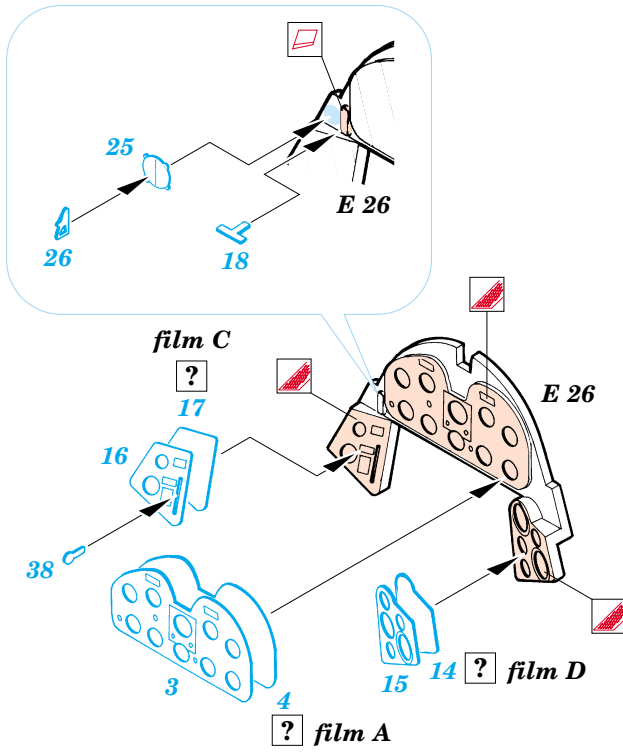

F6F-3 Hellcat

eduard

49 248

1/48 scale detail set for Hasegawa kit 09134 • sada detailů pro model 1/48 Hasegawa 09134

- APPLY EXPRESS MASK AND PAINT BEFORE GLUING
POUŽIT EXPRESS MASK NABARVIT PŘED SLEPENÍM
- SYMMETRICAL ASSEMBLY
SYMETRICKÁ MONTÁŽ
- REMOVE
ODSTRANIT
- GRIND
OBROUSIT
- DRILL HOLE
VRTAT OTVOR
- BEND
OHNOUT
- OPTION
VOLBA
- REPLACE
NAHRADIT

FILM

- ORIGINAL KIT PARTS
PŮVODNÍ DÍLY STAVEBNICE
- PHOTO-ETCHED PARTS
LEPTANÉ DÍLY
- PARTS TO BE REMOVED
DÍLY K ODSTRANĚNÍ
- FILL
TMELIT

II.

I.

III.

REFERENCES: Aero Detail 17 - Grumman F6F Hellcat
Detail & Scale # 49