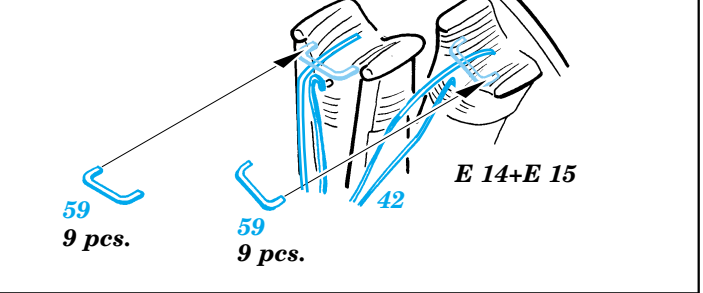

F6F-3 Hellcat

eduard

49 248

1/48 scale detail set for Hasegawa kit 09134 • sada detailů pro model 1/48 Hasegawa 09134

- APPLY EXPRESS MASK AND PAINT BEFORE GLUING
POUŽIT EXPRESS MASK NABARVIT PŘED SLEPENÍM
- SYMMETRICAL ASSEMBLY
SYMETRICKÁ MONTÁŽ
- REMOVE
ODSTRANIT
- GRIND
OBROUSIT
- DRILL HOLE
VRTAT OTVOR
- BEND
OHNOUT
- OPTION
VOLBA
- REPLACE
NAHRADIT

FILM

- ORIGINAL KIT PARTS
PŮVODNÍ DÍLY STAVEBNICE
- PHOTO-ETCHED PARTS
LEPTANÉ DÍLY
- PARTS TO BE REMOVED
DÍLY K ODSTRANĚNÍ
- FILL
TMELIT

II.

I.

III.

REFERENCES: Aero Detail 17 - Grumman F6F Hellcat
Detail & Scale # 49