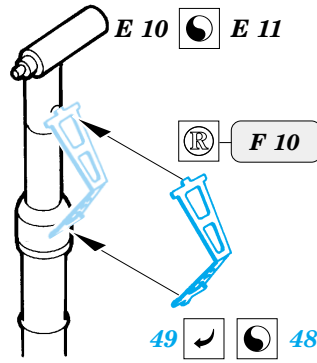

F6F-3 Hellcat

eduard

49 248

1/48 scale detail set for Hasegawa kit 09134 • sada detailů pro model 1/48 Hasegawa 09134

- APPLY EXPRESS MASK AND PAINT BEFORE GLUING
POUŽIT EXPRESS MASK NABARVIT PŘED SLEPENÍM
- SYMMETRICAL ASSEMBLY
SYMETRICKÁ MONTÁŽ
- REMOVE
ODSTRANIT
- GRIND
OBROUSIT
- DRILL HOLE
VRTAT OTVOR
- BEND
OHNOUT
- OPTION
VOLBA
- REPLACE
NAHRADIT

FILM

- ORIGINAL KIT PARTS
PŮVODNÍ DÍLY STAVEBNICE
- PHOTO-ETCHED PARTS
LEPTANÉ DÍLY
- PARTS TO BE REMOVED
DÍLY K ODSTRANĚNÍ
- FILL
TMELIT

II.

I.

III.

REFERENCES: Aero Detail 17 - Grumman F6F Hellcat
Detail & Scale # 49