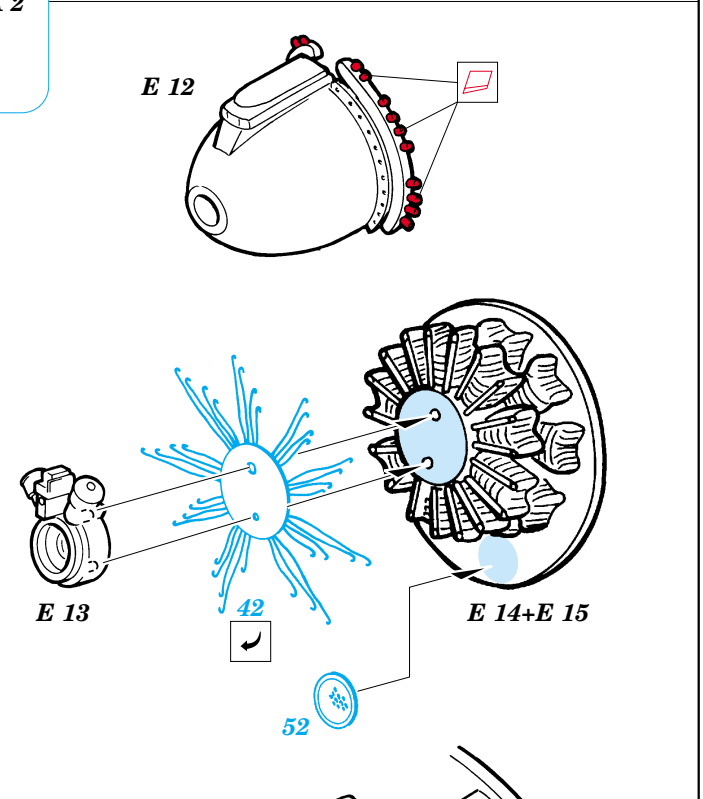

F6F-3 Hellcat

eduard

49 248

1/48 scale detail set for Hasegawa kit 09134 • sada detailů pro model 1/48 Hasegawa 09134

- APPLY EXPRESS MASK AND PAINT BEFORE GLUING
POUŽIT EXPRESS MASK NABARVIT PŘED SLEPENÍM
- SYMMETRICAL ASSEMBLY
SYMETRICKÁ MONTÁŽ
- REMOVE
ODSTRANIT
- GRIND
OBROUSIT
- DRILL HOLE
VRTAT OTVOR
- BEND
OHNOUT
- OPTION
VOLBA
- REPLACE
NAHRADIT

FILM

- ORIGINAL KIT PARTS
PŮVODNÍ DÍLY STAVEBNICE
- PHOTO-ETCHED PARTS
LEPTANÉ DÍLY
- PARTS TO BE REMOVED
DÍLY K ODSTRANĚNÍ
- FILL
TMELIT

II.

I.

III.

REFERENCES: Aero Detail 17 - Grumman F6F Hellcat
Detail & Scale # 49