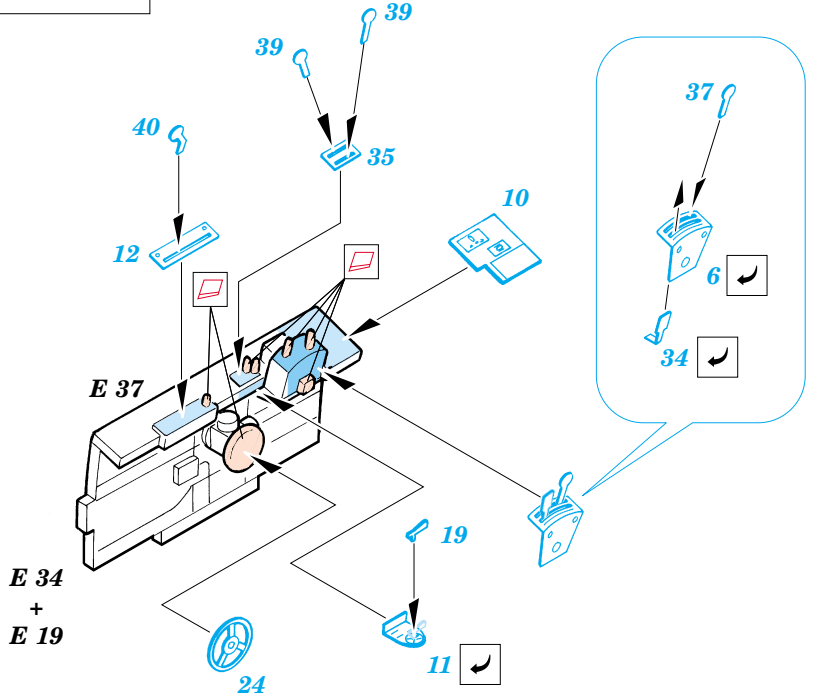

F6F-3 Hellcat

eduard

49 248

1/48 scale detail set for Hasegawa kit 09134 • sada detailů pro model 1/48 Hasegawa 09134

- APPLY EXPRESS MASK AND PAINT BEFORE GLUING
POUŽIT EXPRESS MASK NABARVIT PŘED SLEPENÍM
- SYMMETRICAL ASSEMBLY
SYMETRICKÁ MONTÁŽ
- REMOVE
ODSTRANIT
- GRIND
OBROUSIT
- DRILL HOLE
VRTAT OTVOR
- BEND
OHNOUT
- OPTION
VOLBA
- REPLACE
NAHRADIT

FILM

- ORIGINAL KIT PARTS
PŮVODNÍ DÍLY STAVEBNICE
- PHOTO-ETCHED PARTS
LEPTANÉ DÍLY
- PARTS TO BE REMOVED
DÍLY K ODSTRANĚNÍ
- FILL
TMELIT

II.

I.

III.

REFERENCES: Aero Detail 17 - Grumman F6F Hellcat
Detail & Scale # 49