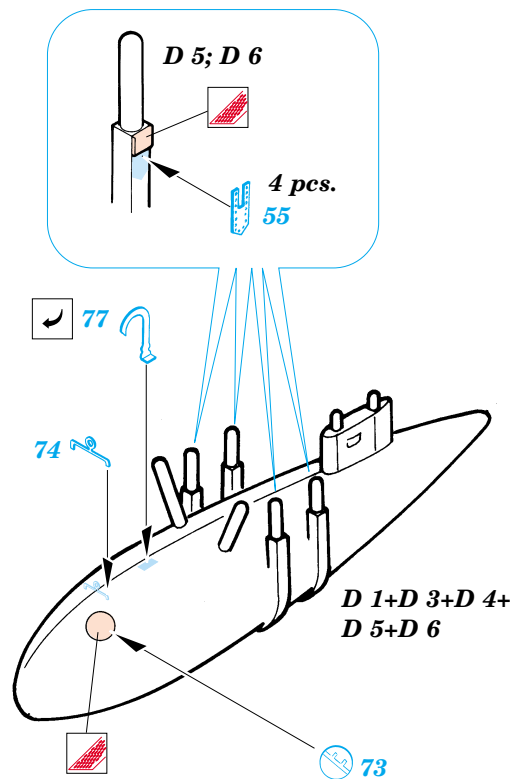

F6F-3 Hellcat

eduard

49 248

1/48 scale detail set for Hasegawa kit 09134 • sada detailů pro model 1/48 Hasegawa 09134

- APPLY EXPRESS MASK AND PAINT BEFORE GLUING
POUŽIT EXPRESS MASK NABARVIT PŘED SLEPENÍM
- SYMMETRICAL ASSEMBLY
SYMETRICKÁ MONTÁŽ
- REMOVE
ODSTRANIT
- GRIND
OBROUSIT
- DRILL HOLE
VRTAT OTVOR
- BEND
OHNOUT
- OPTION
VOLBA
- REPLACE
NAHRADIT

FILM

- ORIGINAL KIT PARTS
PŮVODNÍ DÍLY STAVEBNICE
- PHOTO-ETCHED PARTS
LEPTANÉ DÍLY
- PARTS TO BE REMOVED
DÍLY K ODSTRANĚNÍ
- FILL
TMELIT

II.

I.

III.

REFERENCES: Aero Detail 17 - Grumman F6F Hellcat
Detail & Scale # 49