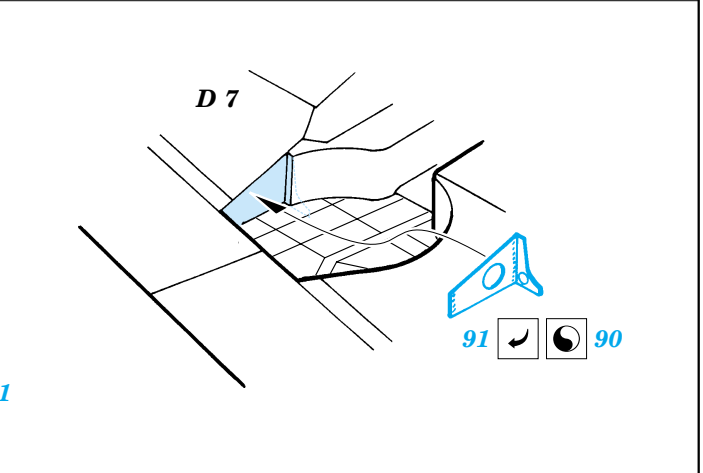

F6F-3 Hellcat

eduard

49 248

1/48 scale detail set for Hasegawa kit 09134 • sada detailů pro model 1/48 Hasegawa 09134

- APPLY EXPRESS MASK AND PAINT BEFORE GLUING
POUŽIT EXPRESS MASK NABARVIT PŘED SLEPENÍM
- SYMMETRICAL ASSEMBLY
SYMETRICKÁ MONTÁŽ
- REMOVE
ODSTRANIT
- GRIND
OBROUSIT
- DRILL HOLE
VRTAT OTVOR
- BEND
OHNOUT
- OPTION
VOLBA
- REPLACE
NAHRADIT

FILM

- ORIGINAL KIT PARTS
PŮVODNÍ DÍLY STAVEBNICE
- PHOTO-ETCHED PARTS
LEPTANÉ DÍLY
- PARTS TO BE REMOVED
DÍLY K ODSTRANĚNÍ
- FILL
TMELIT

II.

I.

III.

REFERENCES: Aero Detail 17 - Grumman F6F Hellcat
Detail & Scale # 49