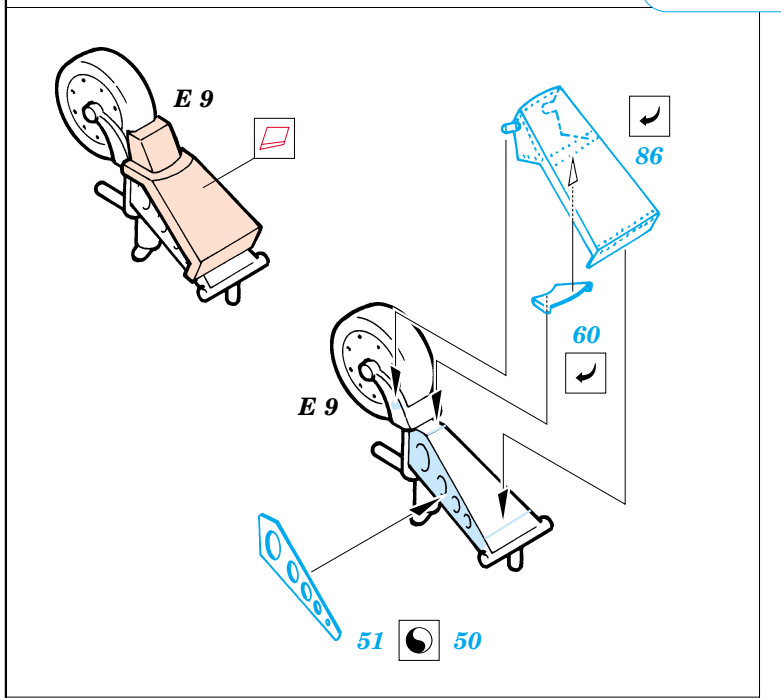

F6F-3 Hellcat

eduard

49 248

1/48 scale detail set for Hasegawa kit 09134 • sada detailů pro model 1/48 Hasegawa 09134

- APPLY EXPRESS MASK AND PAINT BEFORE GLUING
POUŽIT EXPRESS MASK NABARVIT PŘED SLEPENÍM
- SYMMETRICAL ASSEMBLY
SYMETRICKÁ MONTÁŽ
- REMOVE
ODSTRANIT
- GRIND
OBROUSIT
- DRILL HOLE
VRTAT OTVOR
- BEND
OHNOUT
- OPTION
VOLBA
- REPLACE
NAHRADIT

FILM

- ORIGINAL KIT PARTS
PŮVODNÍ DÍLY STAVEBNICE
- PHOTO-ETCHED PARTS
LEPTANÉ DÍLY
- PARTS TO BE REMOVED
DÍLY K ODSTRANĚNÍ
- FILL
TMELIT

II.

I.

III.

REFERENCES: Aero Detail 17 - Grumman F6F Hellcat
Detail & Scale # 49