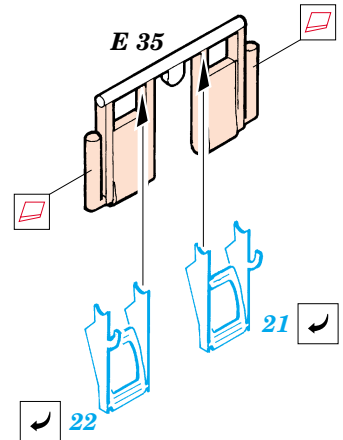

F6F-3 Hellcat

eduard

49 248

1/48 scale detail set for Hasegawa kit 09134 • sada detailů pro model 1/48 Hasegawa 09134

- APPLY EXPRESS MASK AND PAINT BEFORE GLUING
POUŽIT EXPRESS MASK NABARVIT PŘED SLEPENÍM
- SYMMETRICAL ASSEMBLY
SYMETRICKÁ MONTÁŽ
- REMOVE
ODSTRANIT
- GRIND
OBROUSIT
- DRILL HOLE
VRTAT OTVOR
- BEND
OHNOUT
- OPTION
VOLBA
- REPLACE
NAHRADIT

FILM

- ORIGINAL KIT PARTS
PŮVODNÍ DÍLY STAVEBNICE
- PHOTO-ETCHED PARTS
LEPTANÉ DÍLY
- PARTS TO BE REMOVED
DÍLY K ODSTRANĚNÍ
- FILL
TMELIT

II.

I.

III.

REFERENCES: Aero Detail 17 - Grumman F6F Hellcat
Detail & Scale # 49