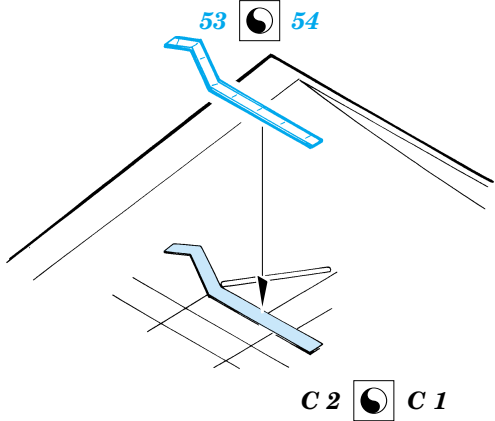

FILM

- ORIGINAL KIT PARTS
PŮVODNÍ DÍLY STAVEBNICE
- PHOTO-ETCHED PARTS
LEPTANÉ DÍLY
- PARTS TO BE REMOVED
DÍLY K ODSTRANĚNÍ
- FILL
TMELIT

II.

I.

III.

REFERENCES: Aero Detail 17 - Grumman F6F Hellcat
Detail & Scale # 49