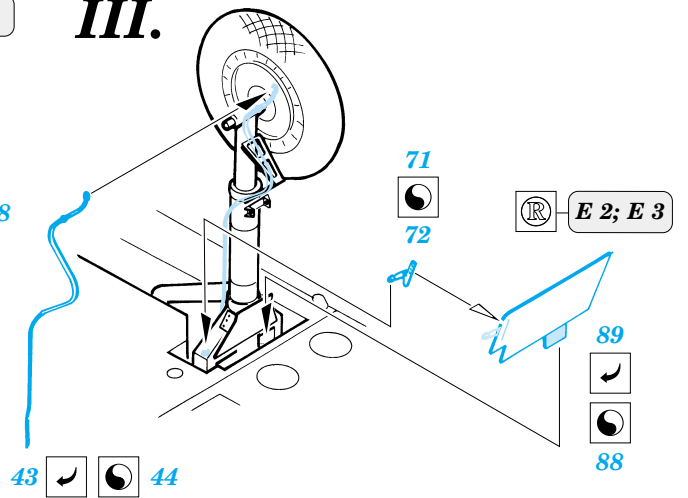

FILM

- ORIGINAL KIT PARTS
PŮVODNÍ DÍLY STAVEBNICE
- PHOTO-ETCHED PARTS
LEPTANÉ DÍLY
- PARTS TO BE REMOVED
DÍLY K ODSTRANĚNÍ
- FILL
TMELIT

II.

I.

III.

REFERENCES: Aero Detail 17 - Grumman F6F Hellcat
Detail & Scale # 49