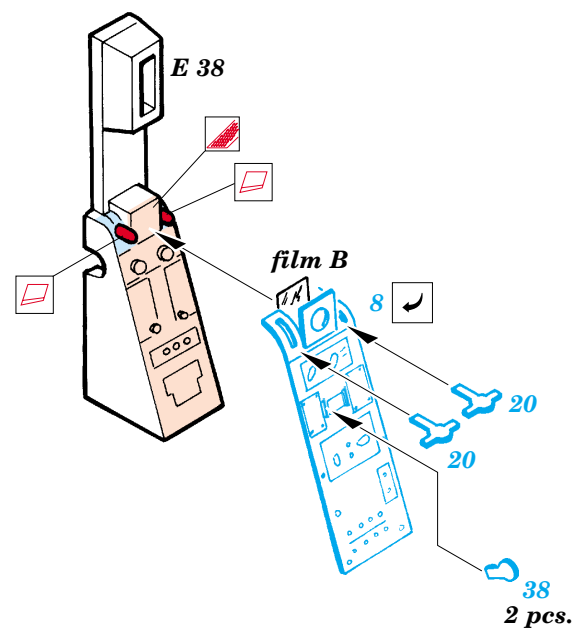

F6F-3 Hellcat

eduard

49 248

1/48 scale detail set for Hasegawa kit 09134 • sada detailů pro model 1/48 Hasegawa 09134

- APPLY EXPRESS MASK AND PAINT BEFORE GLUING
POUŽIT EXPRESS MASK NABARVIT PŘED SLEPENÍM
- SYMMETRICAL ASSEMBLY
SYMETRICKÁ MONTÁŽ
- REMOVE
ODSTRANIT
- GRIND
OBROUSIT
- DRILL HOLE
VRTAT OTVOR
- BEND
OHNOUT
- OPTION
VOLBA
- REPLACE
NAHRADIT

FILM

- ORIGINAL KIT PARTS
PŮVODNÍ DÍLY STAVEBNICE
- PHOTO-ETCHED PARTS
LEPTANÉ DÍLY
- PARTS TO BE REMOVED
DÍLY K ODSTRANĚNÍ
- FILL
TMELIT

II.

I.

III.

REFERENCES: Aero Detail 17 - Grumman F6F Hellcat
Detail & Scale # 49