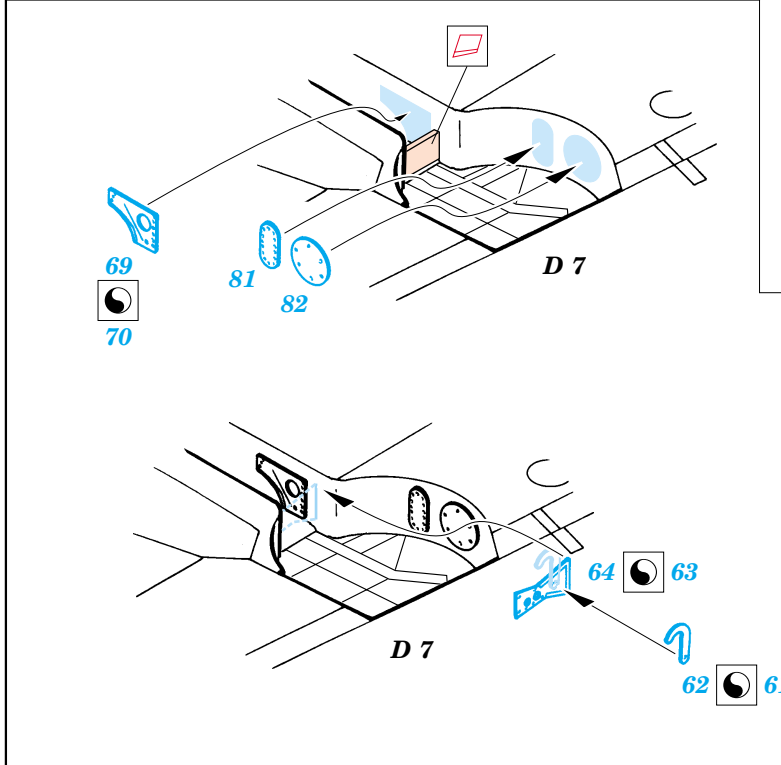

F6F-3 Hellcat

eduard

49 248

1/48 scale detail set for Hasegawa kit 09134 • sada detailů pro model 1/48 Hasegawa 09134

- APPLY EXPRESS MASK AND PAINT BEFORE GLUING
POUŽIT EXPRESS MASK NABARVIT PŘED SLEPENÍM
- SYMMETRICAL ASSEMBLY
SYMETRICKÁ MONTÁŽ
- REMOVE
ODSTRANIT
- GRIND
OBROUSIT
- DRILL HOLE
VRTAT OTVOR
- BEND
OHNOUT
- OPTION
VOLBA
- REPLACE
NAHRADIT

FILM

- ORIGINAL KIT PARTS
PŮVODNÍ DÍLY STAVEBNICE
- PHOTO-ETCHED PARTS
LEPTANÉ DÍLY
- PARTS TO BE REMOVED
DÍLY K ODSTRANĚNÍ
- FILL
TMELIT

II.

I.

III.

REFERENCES: Aero Detail 17 - Grumman F6F Hellcat
Detail & Scale # 49