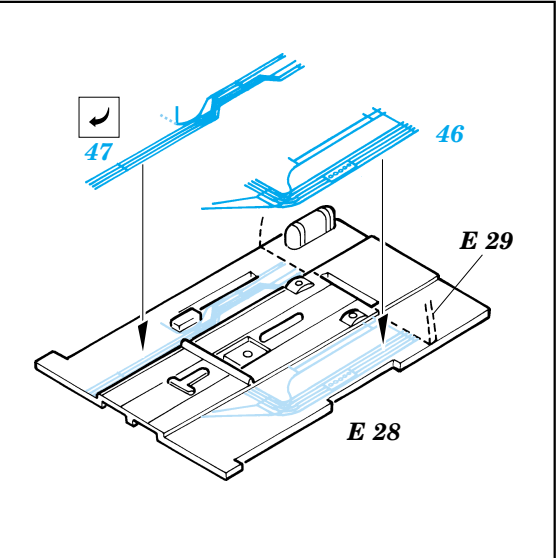

F6F-3 Hellcat

eduard

49 248

1/48 scale detail set for Hasegawa kit 09134 • sada detailů pro model 1/48 Hasegawa 09134

- APPLY EXPRESS MASK AND PAINT BEFORE GLUING
POUŽIT EXPRESS MASK NABARVIT PŘED SLEPENÍM
- SYMMETRICAL ASSEMBLY
SYMETRICKÁ MONTÁŽ
- REMOVE
ODSTRANIT
- GRIND
OBROUSIT
- DRILL HOLE
VRTAT OTVOR
- BEND
OHNOUT
- OPTION
VOLBA
- REPLACE
NAHRADIT

FILM

- ORIGINAL KIT PARTS
PŮVODNÍ DÍLY STAVEBNICE
- PHOTO-ETCHED PARTS
LEPTANÉ DÍLY
- PARTS TO BE REMOVED
DÍLY K ODSTRANĚNÍ
- FILL
TMELIT

II.

I.

III.

REFERENCES: Aero Detail 17 - Grumman F6F Hellcat
Detail & Scale # 49