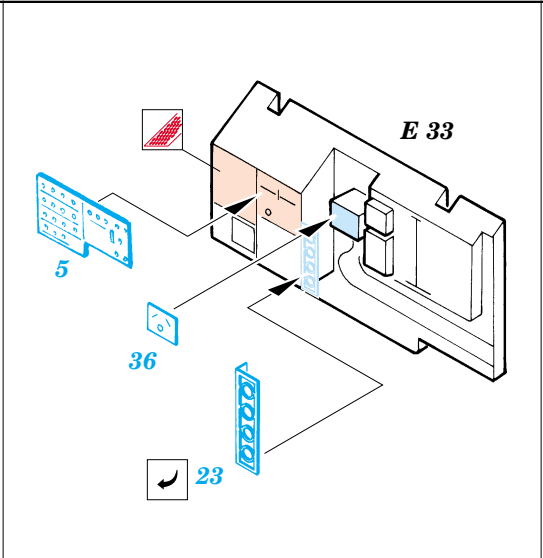

F6F-3 Hellcat

eduard

49 248

1/48 scale detail set for Hasegawa kit 09134 • sada detailů pro model 1/48 Hasegawa 09134

- APPLY EXPRESS MASK AND PAINT BEFORE GLUING
POUŽIT EXPRESS MASK NABARVIT PŘED SLEPENÍM
- SYMMETRICAL ASSEMBLY
SYMETRICKÁ MONTÁŽ
- REMOVE
ODSTRANIT
- GRIND
OBROUSIT
- DRILL HOLE
VRTAT OTVOR
- BEND
OHNOUT
- OPTION
VOLBA
- REPLACE
NAHRADIT

FILM

- ORIGINAL KIT PARTS
PŮVODNÍ DÍLY STAVEBNICE
- PHOTO-ETCHED PARTS
LEPTANÉ DÍLY
- PARTS TO BE REMOVED
DÍLY K ODSTRANĚNÍ
- FILL
TMELIT

II.

I.

III.

REFERENCES: Aero Detail 17 - Grumman F6F Hellcat
Detail & Scale # 49