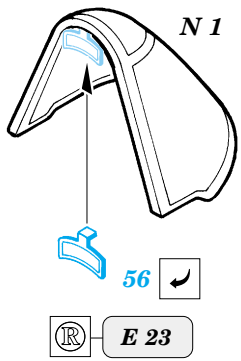

F6F-3 Hellcat

eduard

49 248

1/48 scale detail set for Hasegawa kit 09134 • sada detailů pro model 1/48 Hasegawa 09134

- APPLY EXPRESS MASK AND PAINT BEFORE GLUING
POUŽIT EXPRESS MASK NABARVIT PŘED SLEPENÍM
- SYMMETRICAL ASSEMBLY
SYMETRICKÁ MONTÁŽ
- REMOVE
ODSTRANIT
- GRIND
OBROUSIT
- DRILL HOLE
VRTAT OTVOR
- BEND
OHNOUT
- OPTION
VOLBA
- REPLACE
NAHRADIT

FILM

- ORIGINAL KIT PARTS
PŮVODNÍ DÍLY STAVEBNICE
- PHOTO-ETCHED PARTS
LEPTANÉ DÍLY
- PARTS TO BE REMOVED
DÍLY K ODSTRANĚNÍ
- FILL
TMELIT

II.

I.

III.

REFERENCES: Aero Detail 17 - Grumman F6F Hellcat
Detail & Scale # 49