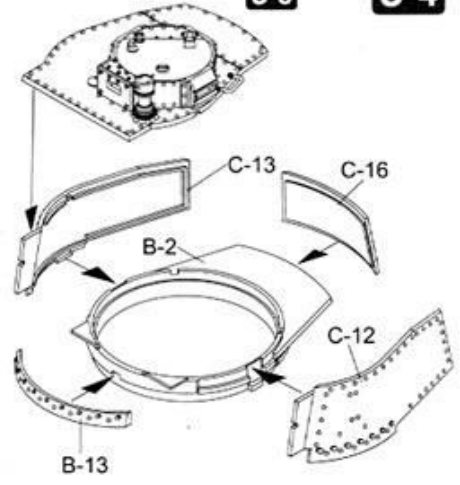

L Left Side Parts No.
左側の部品番号

R Right Side Parts No.
右側の部品番号

1 **Wheels & Suspensions**
ホイールとサスペンションの組立

1-1 Road Wheels & Suspensions

1-2 Sprocket Wheel ×2

1-3 Idler Wheel ×2

1-4 Support Wheel ×4

2 **Hull-1**
車体の組立-1

8-1

8-2

8-3

8-3

8-4

8-5

8-4

9 Hull-7
車体の組立-7

Convertible for Command Vehicle

Front View
キャタピラの向き(前面図)

There Should be
93 links per side
片側93枚

PARTS LIST

Parts not for use
使用しません

A

B

C