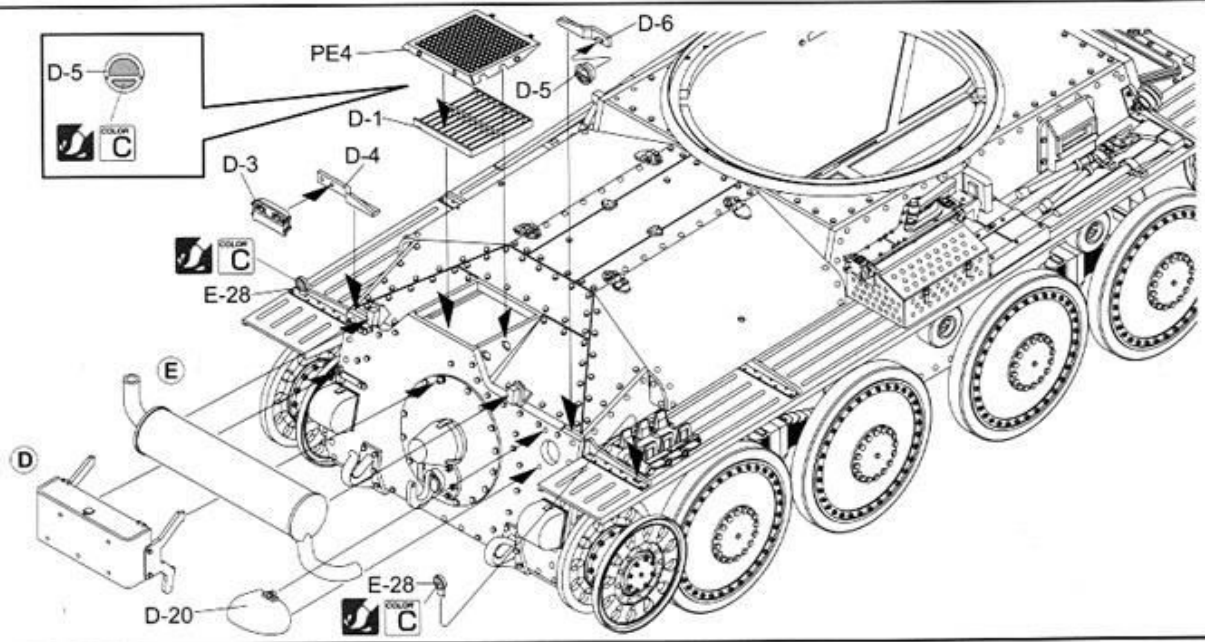

7 Hull-6
車体の組立-6