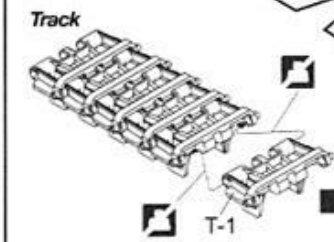

L Left Side Parts No.
左側の部品番号

R Right Side Parts No.
右側の部品番号

1 **Wheels & Suspensions**
ホイールとサスペンションの組立

1-1 Road Wheels & Suspensions

1-2 Sprocket Wheel ×2

1-3 Idler Wheel ×2

1-4 Support Wheel ×4

2 **Hull-1**
車体の組立-1

8-1

8-2

8-3

8-3

8-4

8-5

8-4

9 Hull-7
車体の組立-7

Convertible for Command Vehicle

Front View
キャタピラの向き(前面図)

There Should be
93 links per side
片側93枚

PARTS LIST

Parts not for use
使用しません

A

B

C