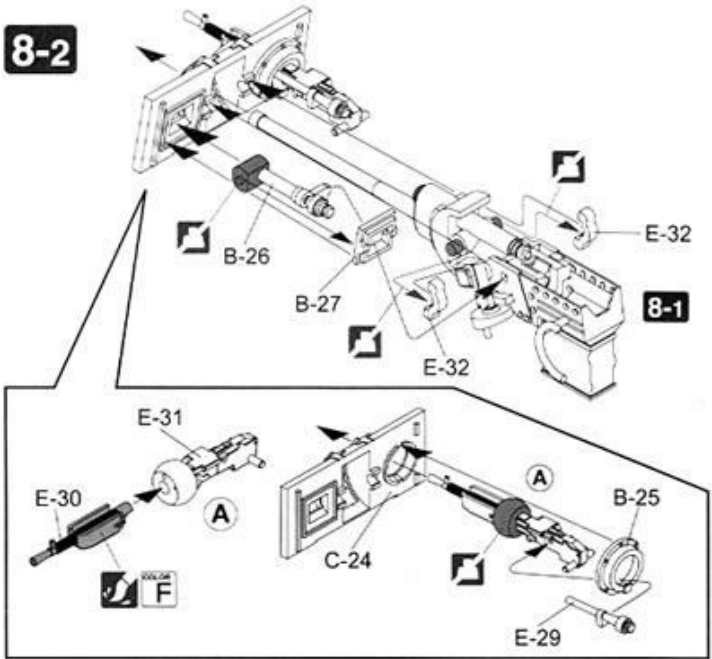

8 Turret
砲塔の組立

Interior Color

8-1

8-2

8-3

8-3

8-4

8-5

8-4