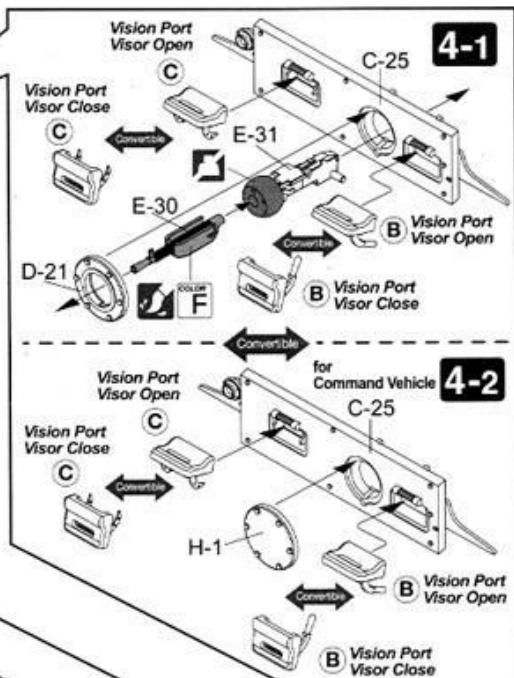

Interior Color