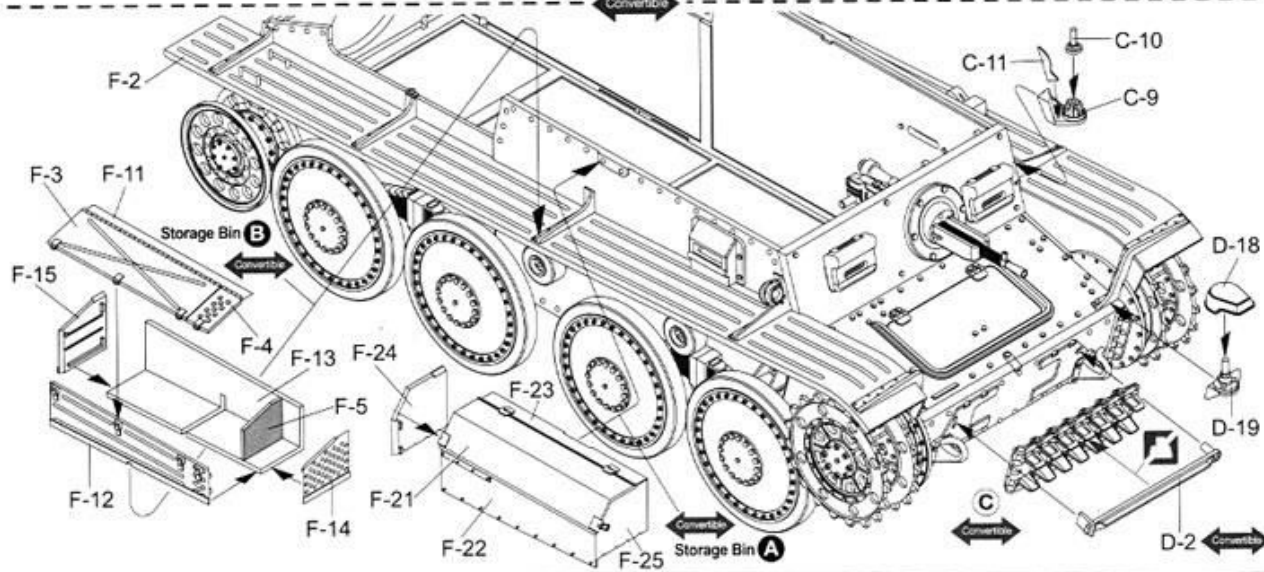

5 Hull-4
車体の組立-4