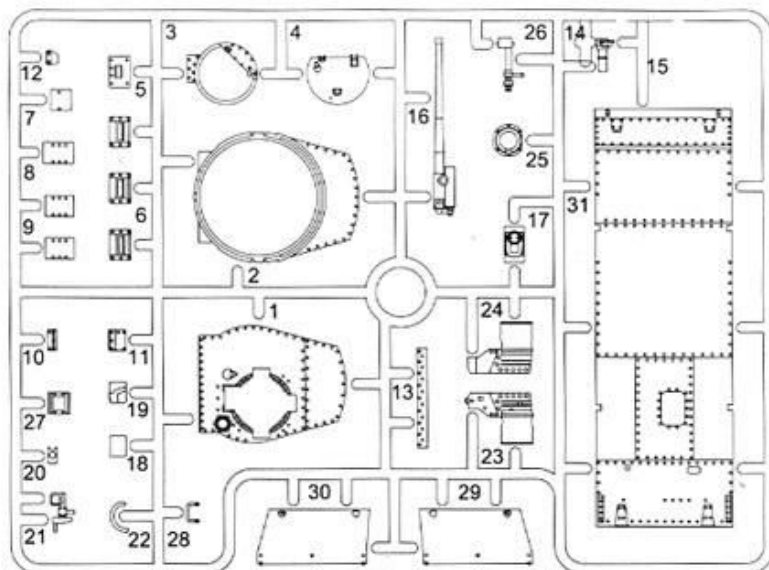

L Left Side Parts No.
左側の部品番号

R Right Side Parts No.
右側の部品番号

1 **Wheels & Suspensions**
ホイールとサスペンションの組立

1-1 Road Wheels & Suspensions

1-2 Sprocket Wheel ×2

1-3 Idler Wheel ×2

1-4 Support Wheel ×4

2 **Hull-1**
車体の組立-1

8-1

8-2

8-3

8-3

8-4

8-5

8-4

9 Hull-7
車体の組立-7

Convertible for Command Vehicle

Front View
キャタピラの向き(前面図)

There Should be
93 links per side
片側93枚

PARTS LIST

Parts not for use
使用しません

A

B

C