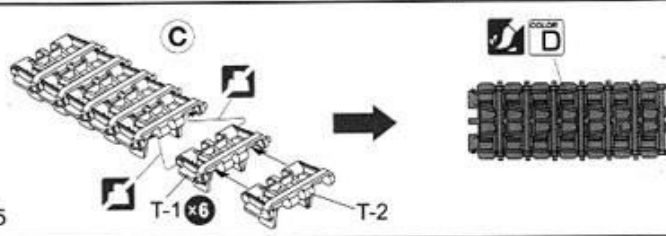

L Left Side Parts No.
左側の部品番号

R Right Side Parts No.
右側の部品番号

1 **Wheels & Suspensions**
ホイールとサスペンションの組立

1-1 Road Wheels & Suspensions

1-2 Sprocket Wheel ×2

1-3 Idler Wheel ×2

1-4 Support Wheel ×4

2 **Hull-1**
車体の組立-1

3 Hull-2 車体の組立-2

4 Hull-3 車体の組立-3

Interior Color

5 Hull-4
車体の組立-4

6 Hull-5
車体の組立-5

7 Hull-6
車体の組立-6

8 Turret
砲塔の組立

Interior Color

8-1

8-2

8-3

8-3

8-4

8-5

8-4

9 Hull-7
車体の組立-7

Convertible for Command Vehicle

Front View
キャタピラの向き(前面図)

There Should be
93 links per side
片側93枚

PARTS LIST

Parts not for use
使用しません

A

B

C