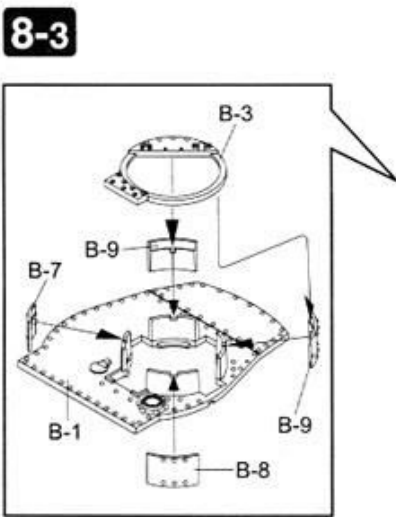

L Left Side Parts No.
左側の部品番号

R Right Side Parts No.
右側の部品番号

1 **Wheels & Suspensions**
ホイールとサスペンションの組立

1-1 Road Wheels & Suspensions

1-2 Sprocket Wheel ×2

1-3 Idler Wheel ×2

1-4 Support Wheel ×4

2 **Hull-1**
車体の組立-1

3 Hull-2 車体の組立-2

4 Hull-3 車体の組立-3

Interior Color

5 Hull-4
車体の組立-4

6 Hull-5
車体の組立-5

7 Hull-6
車体の組立-6

8 Turret
砲塔の組立

Interior Color

8-1

8-2

8-3

8-3

8-4

8-5

8-4

9 Hull-7
車体の組立-7

Convertible for Command Vehicle

Front View
キャタピラの向き(前面図)

There Should be
93 links per side
片側93枚

PARTS LIST

Parts not for use
使用しません

A

B

C