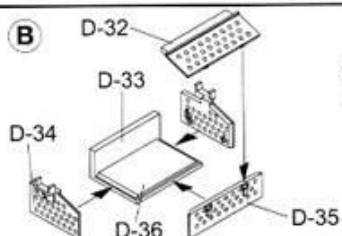

L Left Side Parts No.
左側の部品番号

R Right Side Parts No.
右側の部品番号

1 **Wheels & Suspensions**
ホイールとサスペンションの組立

1-1 Road Wheels & Suspensions

1-2 Sprocket Wheel ×2

1-3 Idler Wheel ×2

1-4 Support Wheel ×4

2 **Hull-1**
車体の組立-1

3 Hull-2 車体の組立-2

4 Hull-3 車体の組立-3

Interior Color

5 Hull-4
車体の組立-4

6 Hull-5
車体の組立-5

7 Hull-6
車体の組立-6

8 Turret
砲塔の組立

Interior Color

8-1

8-2

8-3

8-3

8-4

8-5

8-4

9 Hull-7
車体の組立-7

Convertible for Command Vehicle

Front View
キャタピラの向き(前面図)

There Should be
93 links per side
片側93枚

PARTS LIST

Parts not for use
使用しません

A

B

C