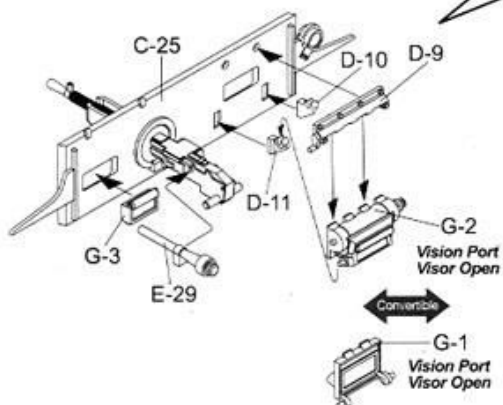

Interior Color