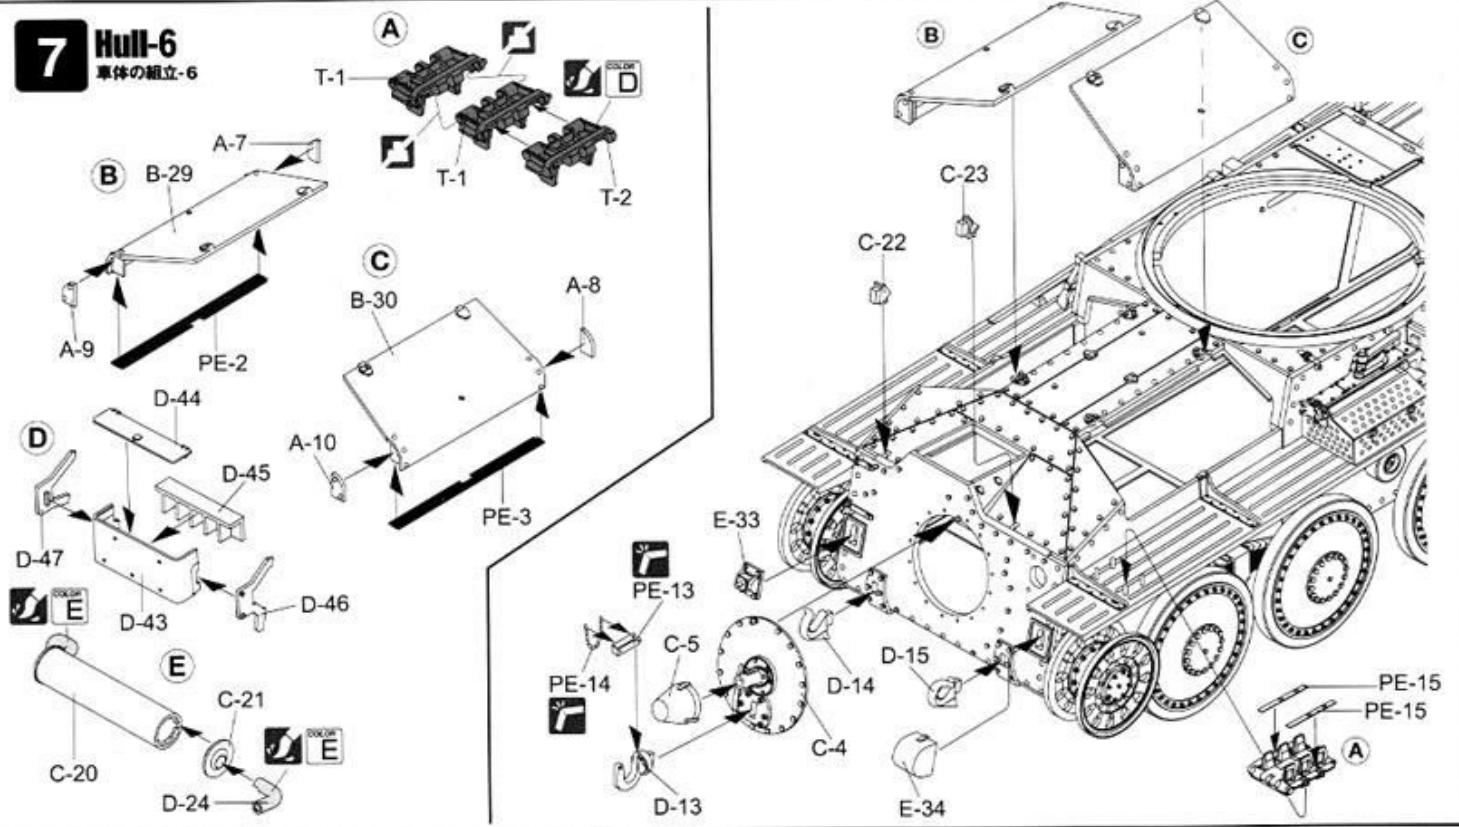

7 Hull-6
車体の組立-6