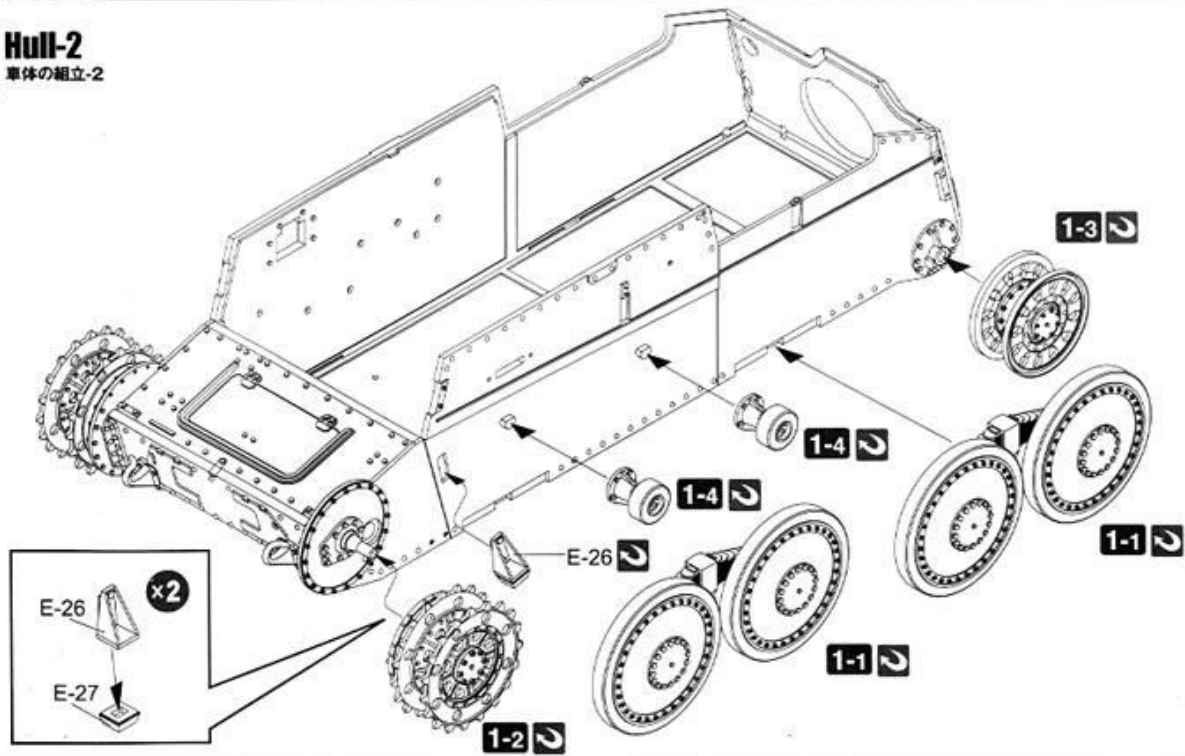

3 Hull-2 車体の組立-2