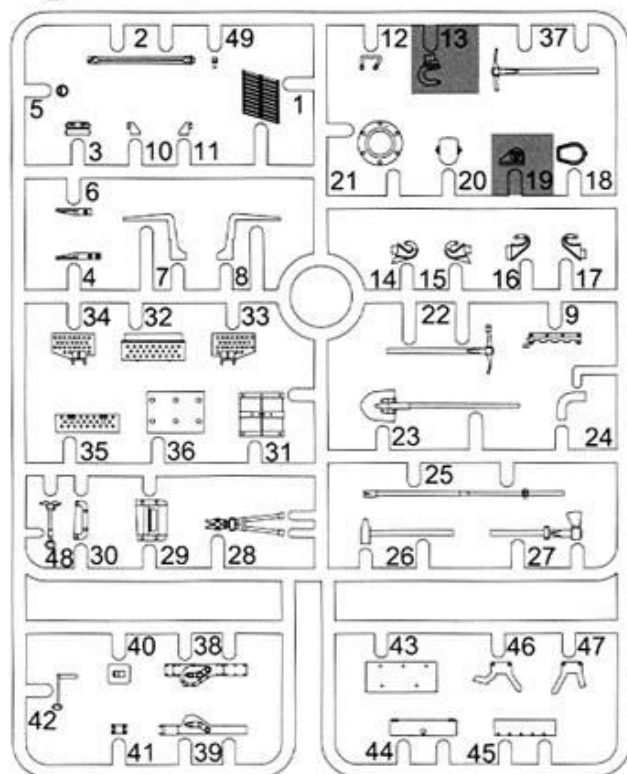

PARTS LIST

Parts not for use
使用しません

A

B

C

G1

D