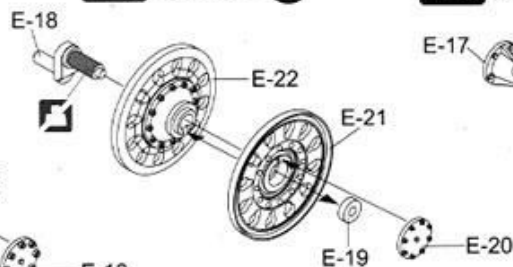

×2 Make 2 pcs
2個作ります

Remove
切り取ります

The other side is assembled.
反対側も組み立てる

Optional
どちらか選んで取り付ける

Do Not Cement
接着しません

Paint Reference & Color Number
塗装参考例 カラーナンバー

Be Careful
注意・気をつけて

Bend
曲げる

L Left Side Parts No.
左側の部品番号

R Right Side Parts No.
右側の部品番号

1 **Wheels & Suspensions**
ホイールとサスペンションの組立

1-1 Road Wheels & Suspensions

1-2 Sprocket Wheel ×2

1-3 Idler Wheel ×2

1-4 Support Wheel ×4

2 **Hull-1**
車体の組立-1

Convertible for Command Vehicle

Front View
キャタピラの向き(前面図)

There Should be
93 links per side
片側93枚

PARTS LIST

Parts not for use
使用しません

A

B

C