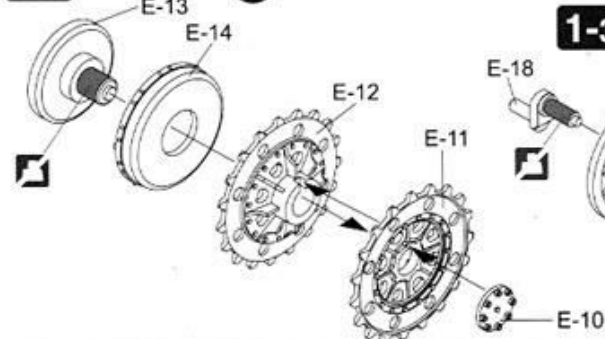

×2 Make 2 pcs
2個作ります

Remove
切り取ります

The other side is assembled.
反対側も組み立てる

Optional
どちらか選んで取り付ける

Do Not Cement
接着しません

Paint Reference & Color Number
塗装参考例 カラーナンバー

Be Careful
注意・気をつけて

Bend
曲げる

L Left Side Parts No.
左側の部品番号

R Right Side Parts No.
右側の部品番号

1 **Wheels & Suspensions**
ホイールとサスペンションの組立

1-1 Road Wheels & Suspensions

1-2 Sprocket Wheel ×2

1-3 Idler Wheel ×2

1-4 Support Wheel ×4

2 **Hull-1**
車体の組立-1

Convertible for Command Vehicle

Front View
キャタピラの向き(前面図)

There Should be
93 links per side
片側93枚

PARTS LIST

Parts not for use
使用しません

A

B

C