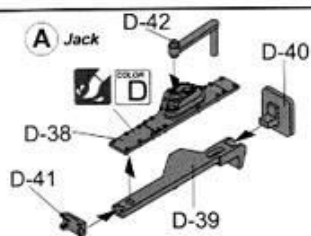

L Left Side Parts No.
左側の部品番号

R Right Side Parts No.
右側の部品番号

1 **Wheels & Suspensions**
ホイールとサスペンションの組立

1-1 Road Wheels & Suspensions

1-2 Sprocket Wheel ×2

1-3 Idler Wheel ×2

1-4 Support Wheel ×4

2 **Hull-1**
車体の組立-1

3 Hull-2 車体の組立-2

4 Hull-3 車体の組立-3

Interior Color

5 Hull-4
車体の組立-4

6 Hull-5
車体の組立-5

7 Hull-6
車体の組立-6

8 Turret
砲塔の組立

Interior Color

8-1

8-2

8-3

8-3

8-4

8-5

8-4

9 Hull-7
車体の組立-7

Convertible for Command Vehicle

Front View
キャタピラの向き(前面図)

There Should be
93 links per side
片側93枚

PARTS LIST

Parts not for use
使用しません

A

B

C