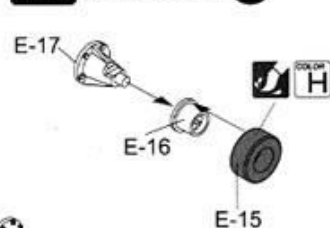

×2 Make 2 pcs
2個作ります

Remove
切り取ります

The other side is assembled.
反対側も組み立てる

Optional
どちらか選んで取り付ける

Do Not Cement
接着しません

Paint Reference & Color Number
塗装参考例 カラーナンバー

Be Careful
注意・気をつけて

Bend
曲げる

L Left Side Parts No.
左側の部品番号

R Right Side Parts No.
右側の部品番号

1 **Wheels & Suspensions**
ホイールとサスペンションの組立

1-1 Road Wheels & Suspensions

1-2 Sprocket Wheel ×2

1-3 Idler Wheel ×2

1-4 Support Wheel ×4

2 **Hull-1**
車体の組立-1

Convertible for Command Vehicle

Front View
キャタピラの向き(前面図)

There Should be
93 links per side
片側93枚

PARTS LIST

Parts not for use
使用しません

A

B

C