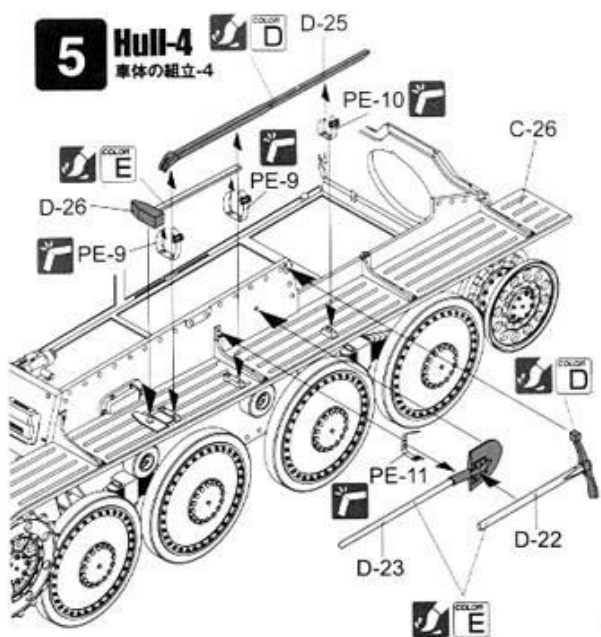

L Left Side Parts No.
左側の部品番号

R Right Side Parts No.
右側の部品番号

1 **Wheels & Suspensions**
ホイールとサスペンションの組立

1-1 Road Wheels & Suspensions

1-2 Sprocket Wheel ×2

1-3 Idler Wheel ×2

1-4 Support Wheel ×4

2 **Hull-1**
車体の組立-1

3 Hull-2 車体の組立-2

4 Hull-3 車体の組立-3

Interior Color

5 Hull-4
車体の組立-4

6 Hull-5
車体の組立-5

7 Hull-6
車体の組立-6

8 Turret
砲塔の組立

Interior Color

8-1

8-2

8-3

8-3

8-4

8-5

8-4

9 Hull-7
車体の組立-7

Convertible for Command Vehicle

Front View
キャタピラの向き(前面図)

There Should be
93 links per side
片側93枚

PARTS LIST

Parts not for use
使用しません

A

B

C