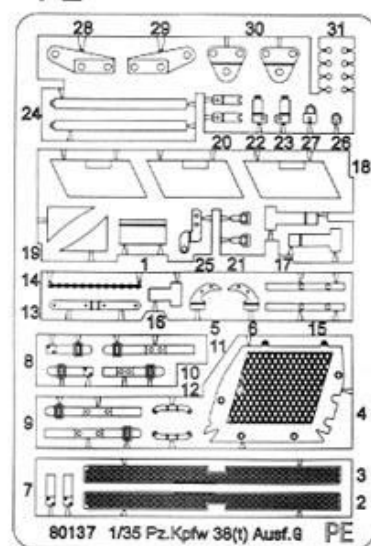

L Left Side Parts No.
左側の部品番号

R Right Side Parts No.
右側の部品番号

1 **Wheels & Suspensions**
ホイールとサスペンションの組立

1-1 Road Wheels & Suspensions

1-2 Sprocket Wheel ×2

1-3 Idler Wheel ×2

1-4 Support Wheel ×4

2 **Hull-1**
車体の組立-1

Convertible for Command Vehicle

Front View
キャタピラの向き(前面図)

There Should be
93 links per side
片側93枚

PARTS LIST

Parts not for use
使用しません

A

B

C

G1

D

E x2

H

F

PE

T x3

Decal