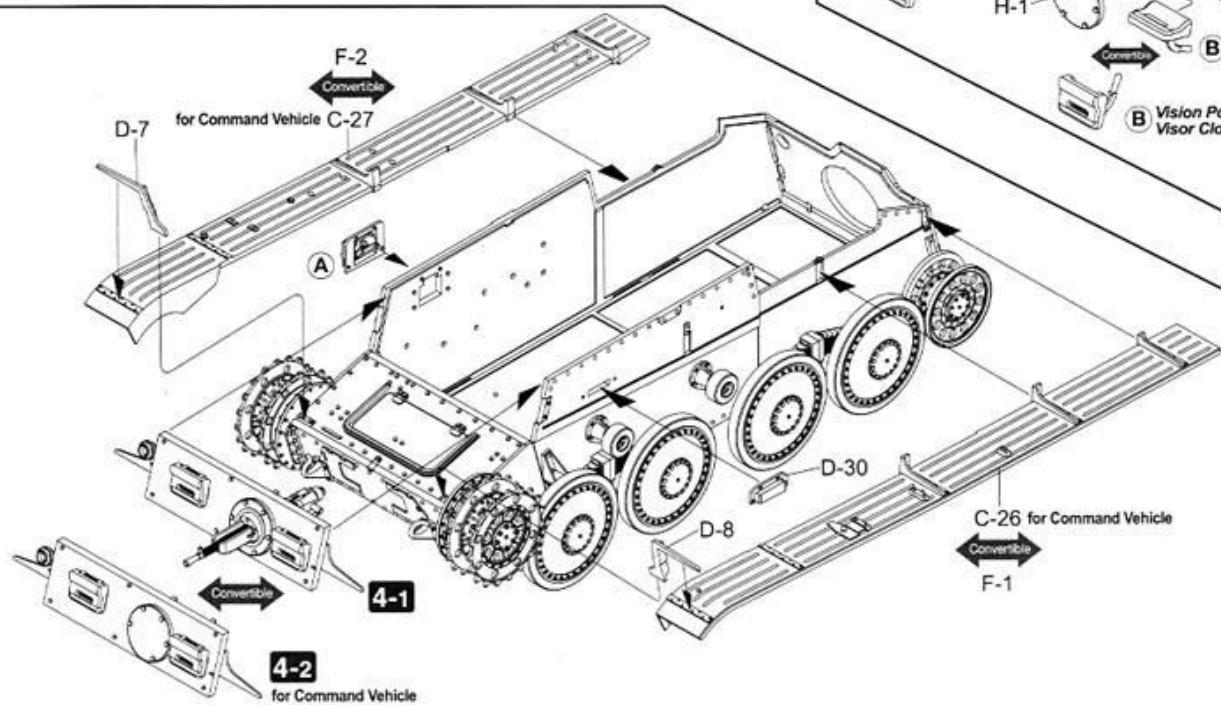

Interior Color