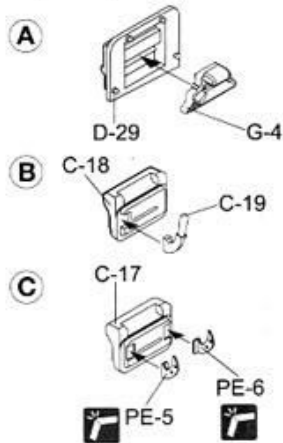

4 Hull-3 車体の組立-3