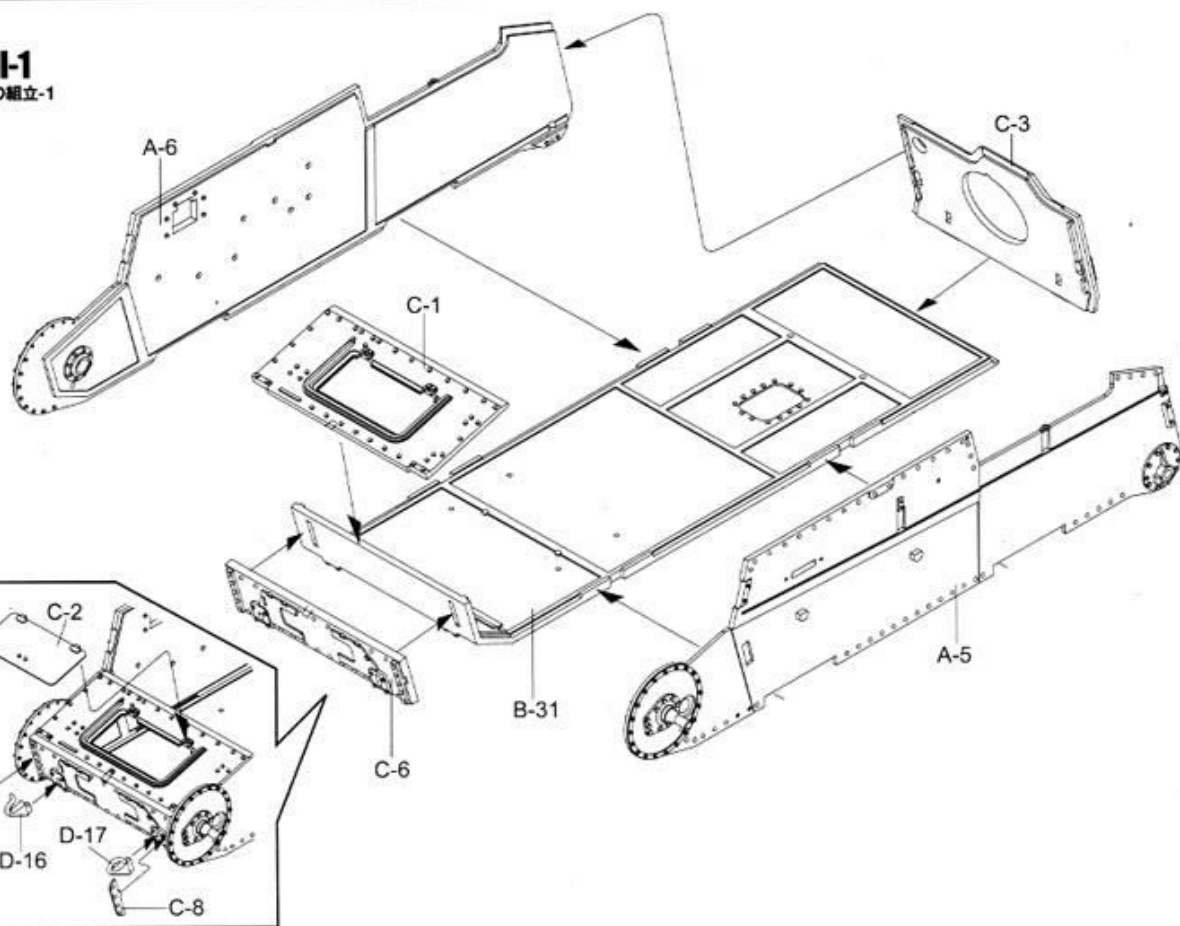

L Left Side Parts No.
左側の部品番号

R Right Side Parts No.
右側の部品番号

1 **Wheels & Suspensions**
ホイールとサスペンションの組立

1-1 Road Wheels & Suspensions

1-2 Sprocket Wheel ×2

1-3 Idler Wheel ×2

1-4 Support Wheel ×4

2 **Hull-1**
車体の組立-1

Convertible for Command Vehicle

Front View
キャタピラの向き(前面図)

There Should be
93 links per side
片側93枚

PARTS LIST

Parts not for use
使用しません

A

B

C