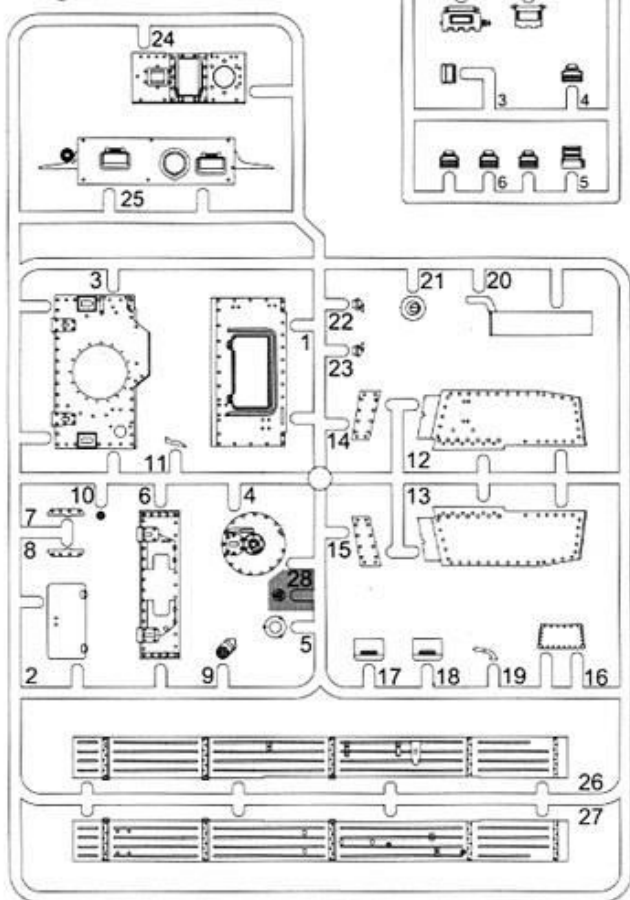

L Left Side Parts No.
左側の部品番号

R Right Side Parts No.
右側の部品番号

1 **Wheels & Suspensions**
ホイールとサスペンションの組立

1-1 Road Wheels & Suspensions

1-2 Sprocket Wheel ×2

1-3 Idler Wheel ×2

1-4 Support Wheel ×4

2 **Hull-1**
車体の組立-1

8-1

8-2

8-3

8-3

8-4

8-5

8-4

9 Hull-7
車体の組立-7

Convertible for Command Vehicle

Front View
キャタピラの向き(前面図)

There Should be
93 links per side
片側93枚

PARTS LIST

Parts not for use
使用しません

A

B

C