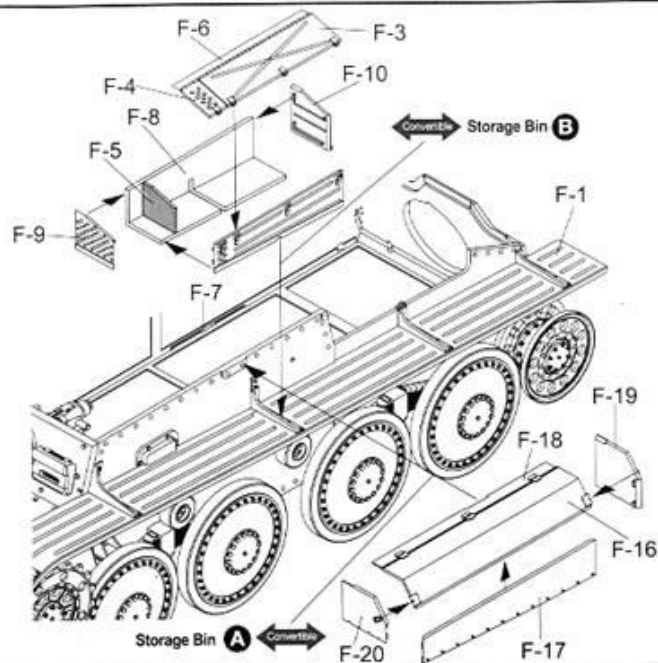

L Left Side Parts No.
左側の部品番号

R Right Side Parts No.
右側の部品番号

1 **Wheels & Suspensions**
ホイールとサスペンションの組立

1-1 Road Wheels & Suspensions

1-2 Sprocket Wheel ×2

1-3 Idler Wheel ×2

1-4 Support Wheel ×4

2 **Hull-1**
車体の組立-1

3 Hull-2 車体の組立-2

4 Hull-3 車体の組立-3

Interior Color

5 Hull-4
車体の組立-4

6 Hull-5
車体の組立-5

7 Hull-6
車体の組立-6

8 Turret
砲塔の組立

Interior Color

Convertible for Command Vehicle

Front View
キャタピラの向き(前面図)

There Should be
93 links per side
片側93枚

PARTS LIST

Parts not for use
使用しません

A

B

C