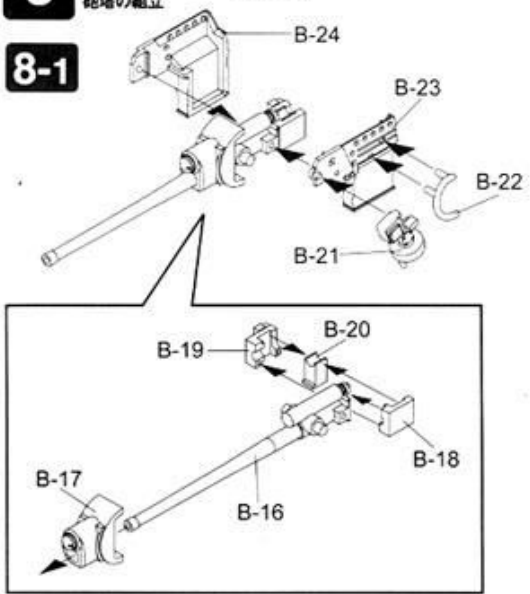

L Left Side Parts No.
左側の部品番号

R Right Side Parts No.
右側の部品番号

1 **Wheels & Suspensions**
ホイールとサスペンションの組立

1-1 Road Wheels & Suspensions

1-2 Sprocket Wheel ×2

1-3 Idler Wheel ×2

1-4 Support Wheel ×4

2 **Hull-1**
車体の組立-1

3 Hull-2 車体の組立-2

4 Hull-3 車体の組立-3

Interior Color

5 Hull-4
車体の組立-4

6 Hull-5
車体の組立-5

7 Hull-6
車体の組立-6

8 Turret
砲塔の組立

Interior Color

8-1

8-2

8-3

8-3

8-4

8-5

8-4

9 Hull-7
車体の組立-7

Convertible for Command Vehicle

Front View
キャタピラの向き(前面図)

There Should be
93 links per side
片側93枚

PARTS LIST

Parts not for use
使用しません

A

B

C