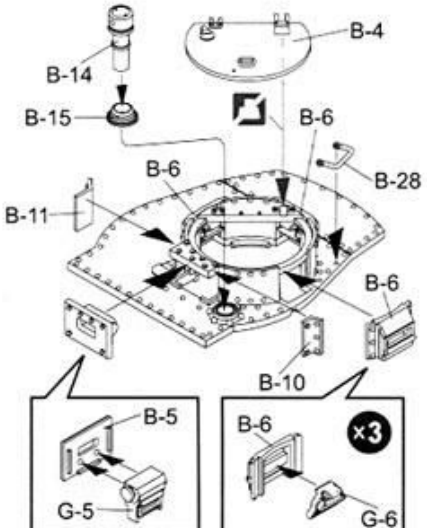

L Left Side Parts No.
左側の部品番号

R Right Side Parts No.
右側の部品番号

1 **Wheels & Suspensions**
ホイールとサスペンションの組立

1-1 Road Wheels & Suspensions

1-2 Sprocket Wheel ×2

1-3 Idler Wheel ×2

1-4 Support Wheel ×4

2 **Hull-1**
車体の組立-1

8-1

8-2

8-3

8-3

8-4

8-5

8-4

9 Hull-7
車体の組立-7

Convertible for Command Vehicle

Front View
キャタピラの向き(前面図)

There Should be
93 links per side
片側93枚

PARTS LIST

Parts not for use
使用しません

A

B

C