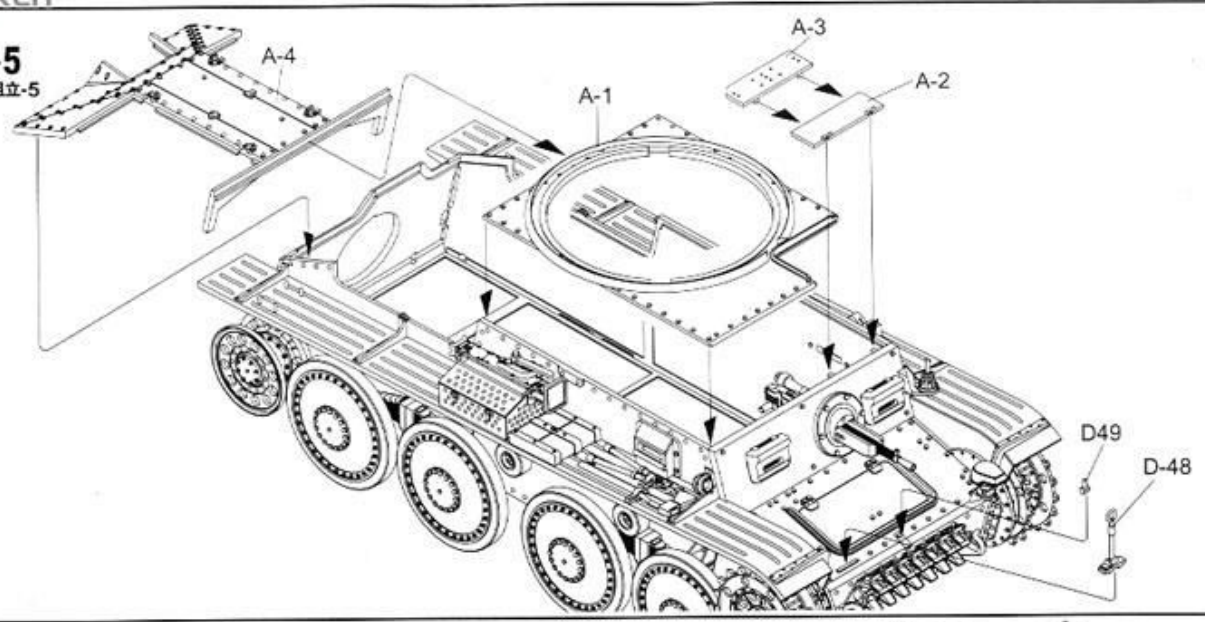

6 Hull-5
車体の組立-5