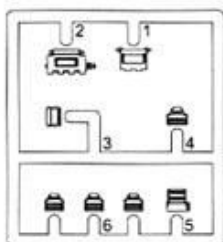

PARTS LIST

Parts not for use
使用しません

A

B

C

G1

D