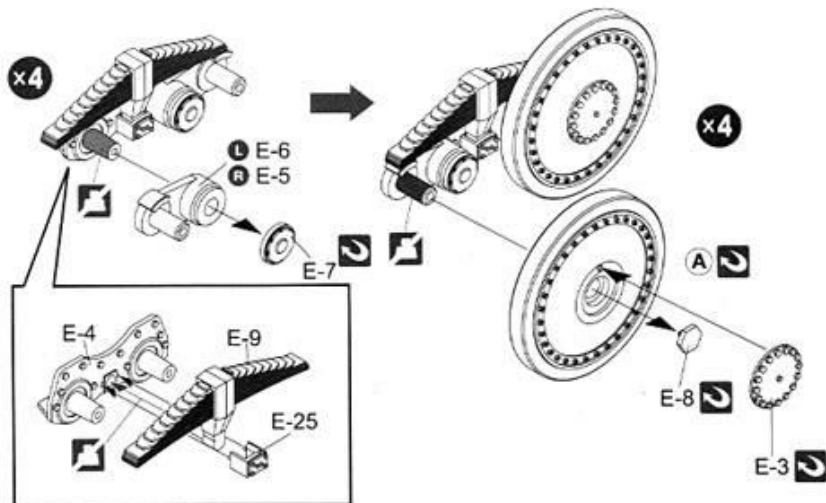

×2 Make 2 pcs
2個作ります

Remove
切り取ります

The other side is assembled.
反対側も組み立てる

Optional
どちらか選んで取り付ける

Do Not Cement
接着しません

Paint Reference & Color Number
塗装参考例 カラーナンバー

Be Careful
注意・気をつけて

Bend
曲げる

L Left Side Parts No.
左側の部品番号

R Right Side Parts No.
右側の部品番号

1 **Wheels & Suspensions**
ホイールとサスペンションの組立

1-1 Road Wheels & Suspensions

1-2 Sprocket Wheel ×2

1-3 Idler Wheel ×2

1-4 Support Wheel ×4

2 **Hull-1**
車体の組立-1

Convertible for Command Vehicle

Front View
キャタピラの向き(前面図)

There Should be
93 links per side
片側93枚

PARTS LIST

Parts not for use
使用しません

A

B

C