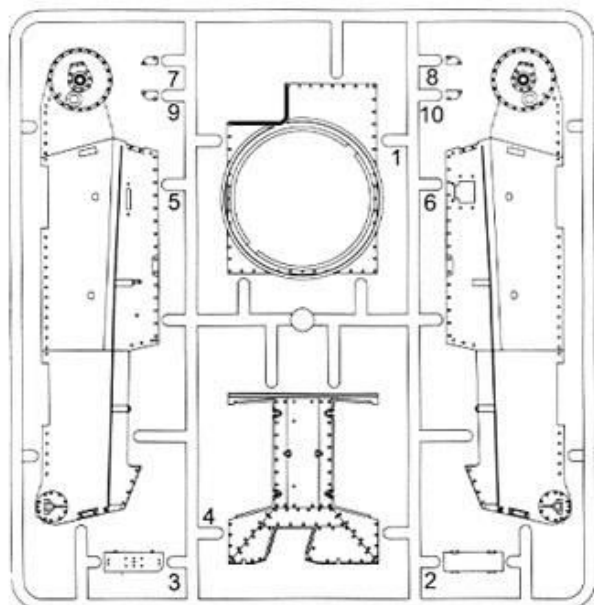

L Left Side Parts No.
左側の部品番号

R Right Side Parts No.
右側の部品番号

1 **Wheels & Suspensions**
ホイールとサスペンションの組立

1-1 Road Wheels & Suspensions

1-2 Sprocket Wheel ×2

1-3 Idler Wheel ×2

1-4 Support Wheel ×4

2 **Hull-1**
車体の組立-1

8-1

8-2

8-3

8-3

8-4

8-5

8-4

9 Hull-7
車体の組立-7

Convertible for Command Vehicle

Front View
キャタピラの向き(前面図)

There Should be
93 links per side
片側93枚

PARTS LIST

Parts not for use
使用しません

A

B

C