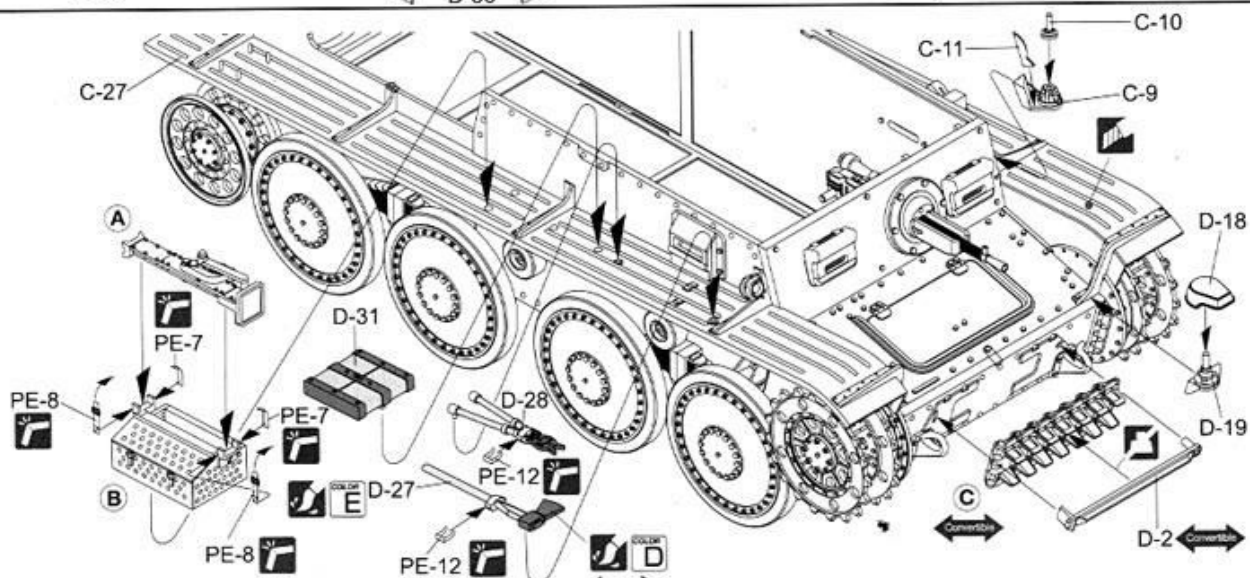

5 Hull-4
車体の組立-4