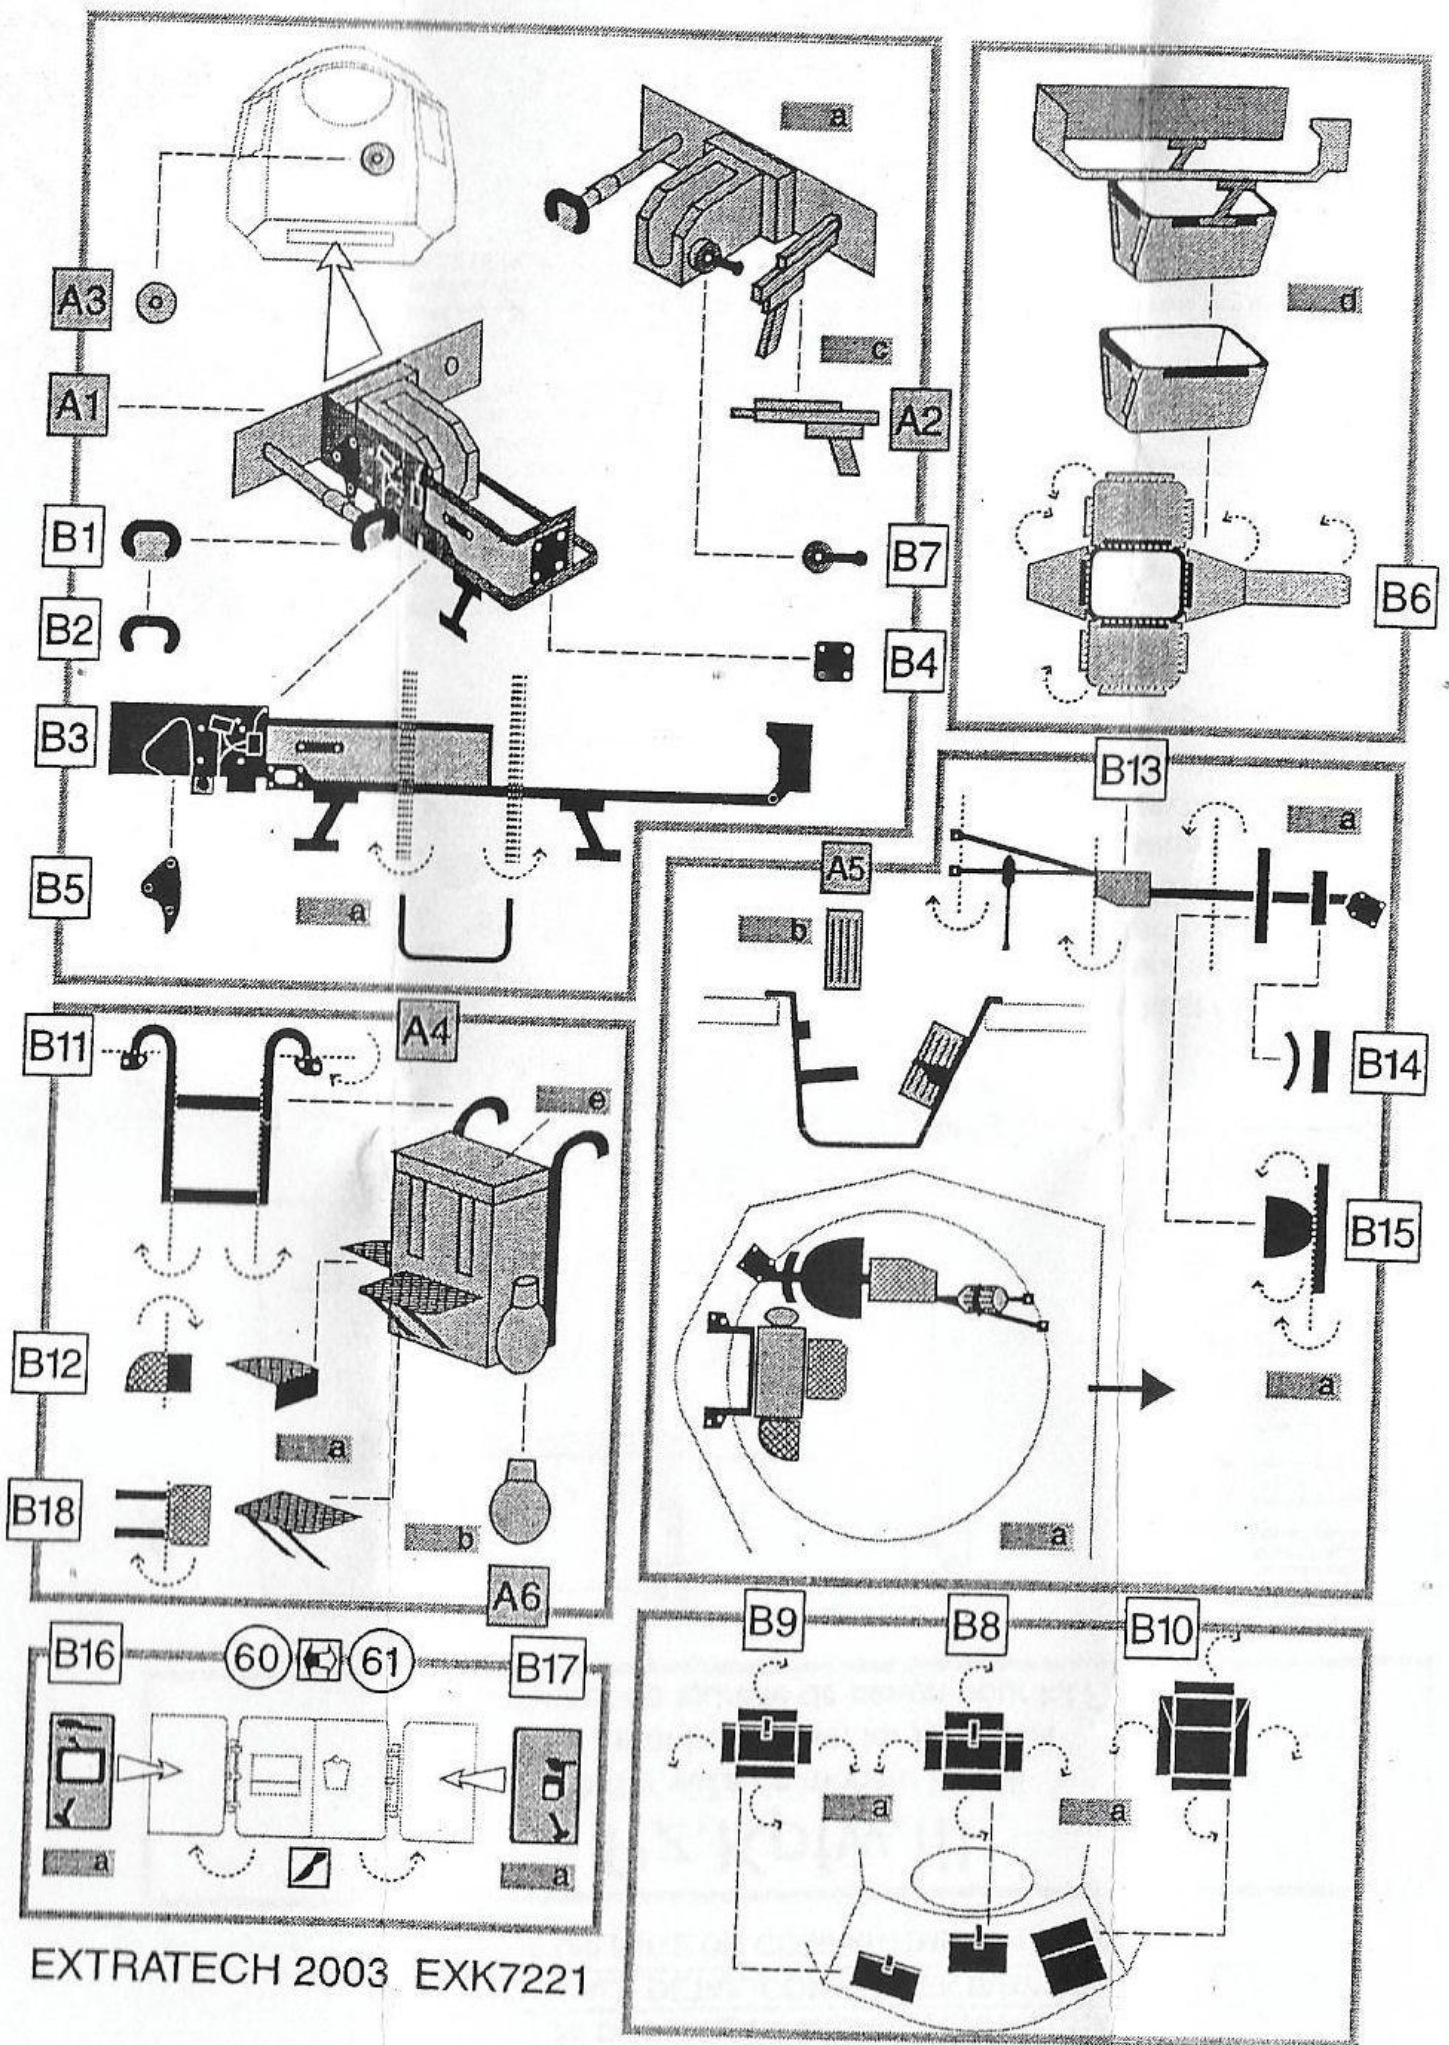

EXTRATECH 2003 EXK7221