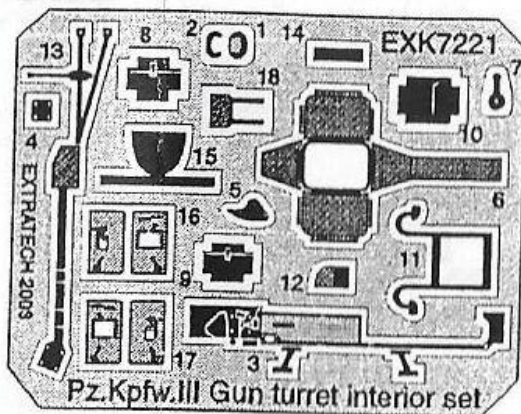

B

Barvy
Colours
Couleurs

- **a** slonova kost / ivory / ivoire
- **b** tmavě šedá / dark grey / gris foncé
- **c** kovově šedá / gun metal / metal foncé
- **d** khaki / khaki / kaki
- **e** hnědá / brown / brun