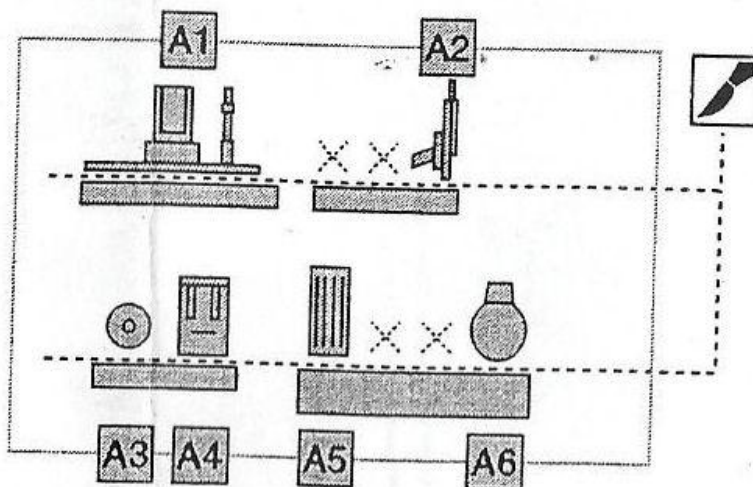

EXK7221

DETAILNÍ DOPLŇKOVÁ SADA V MĚŘÍTKU 1:72
1:72 SCALE DETAIL COMPLEMENTARY SET
SET DE DETAILLAGE DU COMPARTIMENT 1:72 ECHELLE

Pz.Kpfw.III

Interiér věže do modelu Revell
Gun turret interior set for Revell kit
Set d'intérieur de tourelle de canon pour kit Revell

A