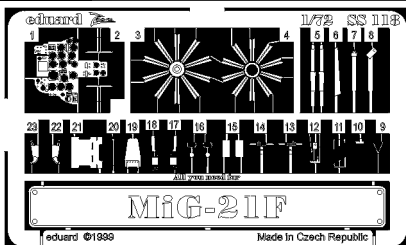

# MiG - 21F

sada detailů pro model Bilek 1/72 • 1/72 scale detail set for Bilek kit

použité barvy  
used colors

- 1** ZELENÁ GREEN
- 2** ŠEDÁ GREY
- 3** HLINÍK ALUMINIUM
- 4** ČERVENÁ RED
- 5** ČERNÁ BLACK
- 6** HNĚDÁ BROWN

- SYMETRICKÁ MONTÁŽ SYMMETRICAL ASSEMBLY
- ODSTRANIT REMOVE
- OHNOUT BEND
- NAHRADIT REPLACE
- OBROUSIT GRIND
- VOLBA OPTION