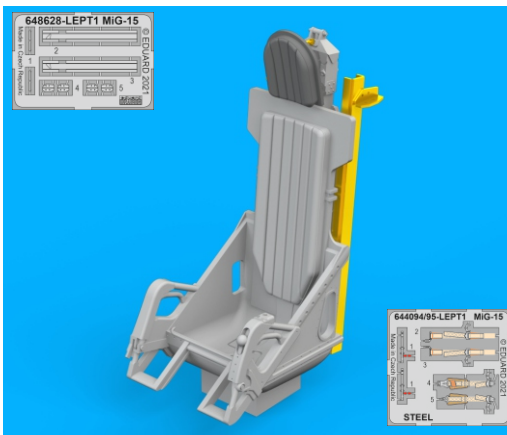

648 628

MiG-15 ejection seat

1/48

for Bronco / HOBBY 2000 kit - pro stavebnici Bronco / HOBBY 2000

BRASSIN

BRASSIN

eduard