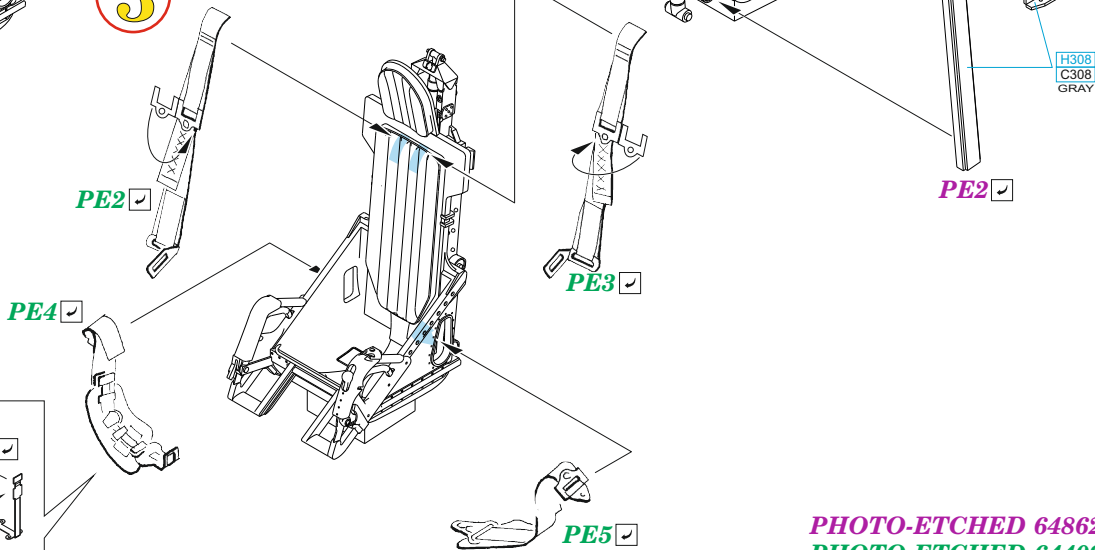

# MiG-15 ejection seat

1/48

for Bronco / HOBBY 2000 kit - pro stavebnici Bronco / HOBBY 2000

**BRASSIN**

**BRASSIN**

**eduard**

**BEST BRASS RESIN AROUND!**

1

2

3

-  REMOVE ODSTRANIT
-  BEND OHNOUT
-  GRIND OBROUSIT
-  ? OPTION VOLBA
-  DRILL HOLE VRTAT OTVOR
-  REPLACE NAHRADIT
-  SYMMETRICAL ASSEMBLY SYMETRICKÁ MONTÁŽ
-  V SCRIBE THE PANEL AND HOLES RYTI
-  REVERSE SIDE OTOČIT