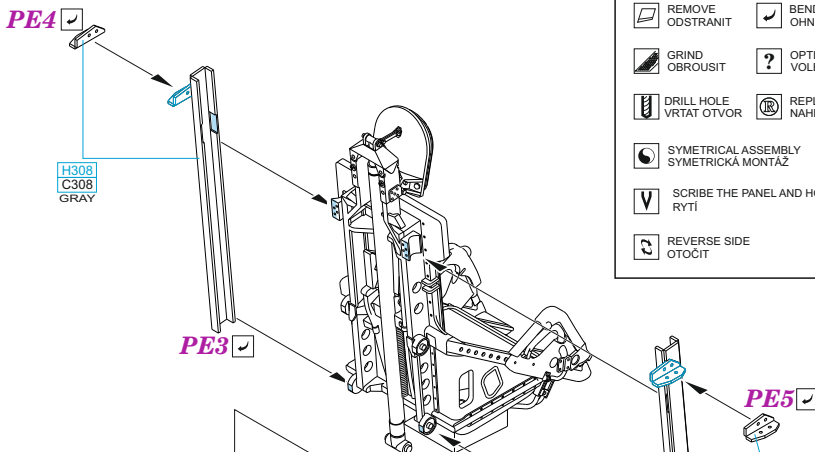

# MiG-15 ejection seat

1/48

for Bronco / HOBBY 2000 kit - pro stavebnici Bronco / HOBBY 2000

**BRASSIN**

**BRASSIN**

**eduard**

**BEST BRASS RESIN AROUND!**

1

2

3

-  REMOVE ODSTRANIT
-  BEND OHNOUT
-  GRIND OBROUSIT
-  ? OPTION VOLBA
-  DRILL HOLE VRTAT OTVOR
-  REPLACE NAHRADIT
-  SYMMETRICAL ASSEMBLY SYMETRICKÁ MONTÁŽ
-  V SCRIBE THE PANEL AND HOLES RYTI
-  REVERSE SIDE OTOČIT