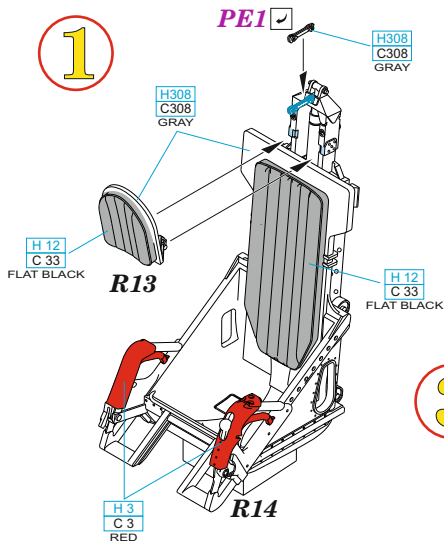

# MiG-15 ejection seat

1/48

for Bronco / HOBBY 2000 kit - pro stavebnici Bronco / HOBBY 2000

**BRASSIN**

**BRASSIN**

**eduard**

**BEST BRASS RESIN AROUND!**

1

2

3

-  REMOVE ODSTRANIT
-  BEND OHNOUT
-  GRIND OBROUSIT
-  ? OPTION VOLBA
-  DRILL HOLE VRTAT OTVOR
-  REPLACE NAHRADIT
-  SYMMETRICAL ASSEMBLY SYMETRICKÁ MONTÁŽ
-  V SCRIBE THE PANEL AND HOLES RYTI
-  REVERSE SIDE OTOČIT