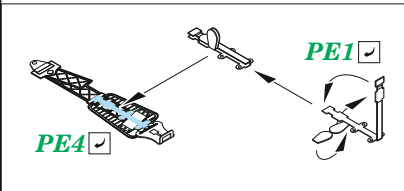

# MiG-15 ejection seat

1/48

for Bronco / HOBBY 2000 kit - pro stavebnici Bronco / HOBBY 2000

**BRASSIN**

**BRASSIN**

**eduard**

**BEST BRASS RESIN AROUND!**

1

2

3

-  REMOVE ODSTRANIT
-  BEND OHNOUT
-  GRIND OBROUSIT
-  ? OPTION VOLBA
-  DRILL HOLE VRTAT OTVOR
-  REPLACE NAHRADIT
-  SYMMETRICAL ASSEMBLY SYMETRICKÁ MONTÁŽ
-  V SCRIBE THE PANEL AND HOLES RYTI
-  REVERSE SIDE OTOČIT