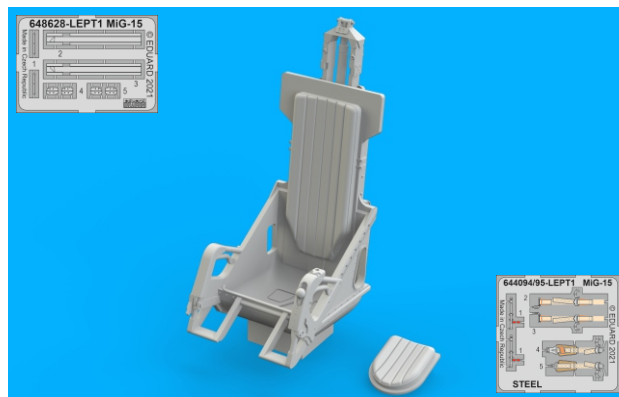

# MiG-15 ejection seat

1/48

for Bronco / HOBBY 2000 kit - pro stavebnici Bronco / HOBBY 2000

**BRASSIN**

**BRASSIN**

**eduard**

**BEST BRASS RESIN AROUND!**

1

2

3

-  REMOVE ODSTRANIT
-  BEND OHNOUT
-  GRIND OBROUSIT
-  ? OPTION VOLBA
-  DRILL HOLE VRTAT OTVOR
-  REPLACE NAHRADIT
-  SYMMETRICAL ASSEMBLY SYMETRICKÁ MONTÁŽ
-  V SCRIBE THE PANEL AND HOLES RYTI
-  REVERSE SIDE OTOČIT