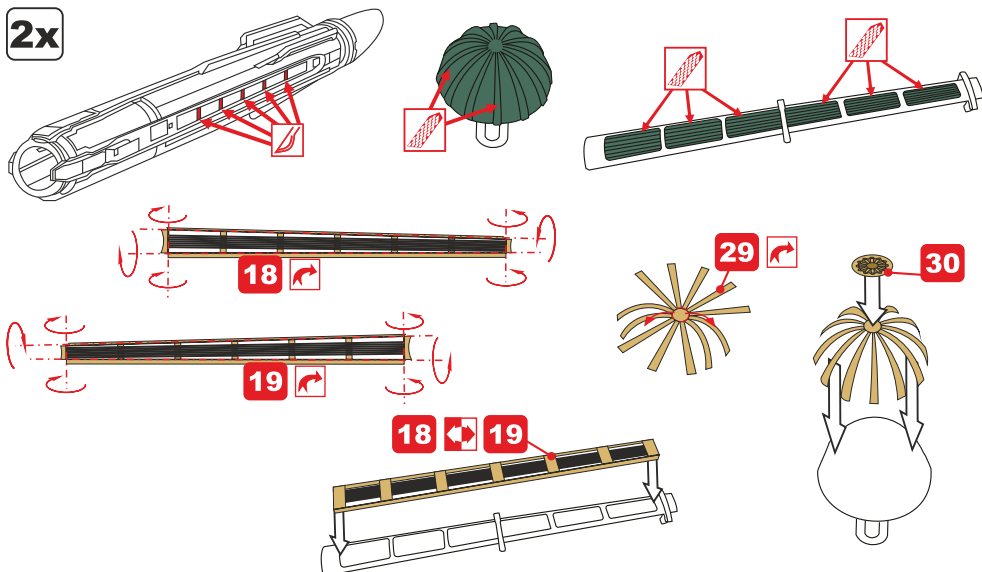

**remove
odstranit**

This set contain metal detail parts for upgrading scale plastic models. When upgrading the model some cutting or corrections may be necessary for parts to fit accurately.

WARNING!

This set may contain small and sharp parts. Work carefully in a ventilated and well-lit room. Safety glasses are recommended. This product is not suitable for children less than 14 years old.

Tento set obsahuje kovové díly pro úpravu a vylepšení plastického modelu. Pro přesnou aplikaci dílů může být zapotřebí přizpůsobit díly upravovaného modelu.

VAROVÁNÍ!

Tento set může obsahovat malé a ostré díly. Pracujte ve větrané a dobře osvětlené místnosti. Doporučujeme použít ochranné brýle. Tento výrobek není vhodný pro děti mladší 14let.

01.

2x

2x

2x

2x