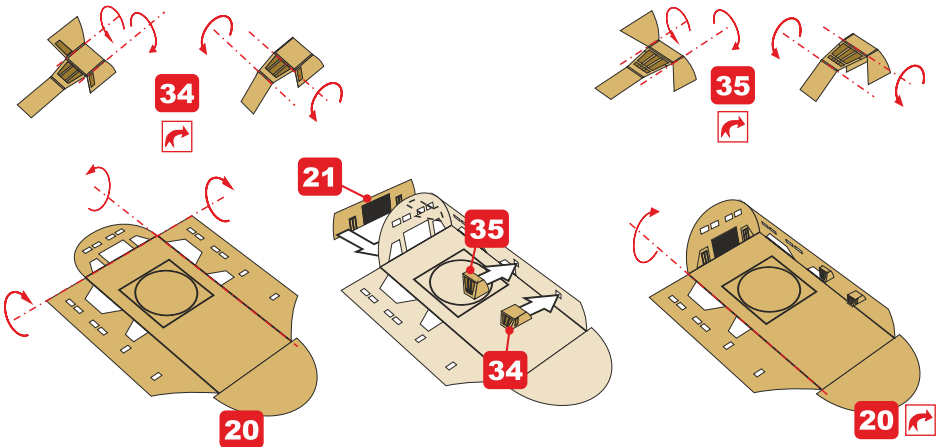

Tento set obsahuje kovové díly pro úpravu a vylepšení plastického modelu. Pro přesnou aplikaci dílů může být zapotřebí přizpůsobit díly upravovaného modelu.

VAROVÁNÍ!

Tento set může obsahovat malé a ostré díly. Pracujte ve větrané a dobře osvětlené místnosti. Doporučujeme použít ochranné brýle. Tento výrobek není vhodný pro děti mladší 14let.

01.

2x

2x

2x

2x