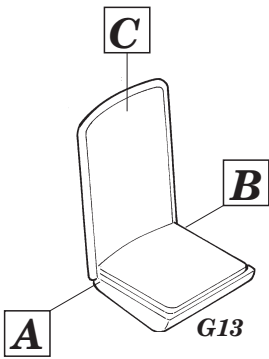

B-26B/C Marauder interior

eduard

SS292

1/72 scale detail set for Hasegawa kit • sada detailů pro model Hasegawa 1/72

- SYMMETRICAL ASSEMBLY
SYMETRICKÁ MONTÁŽ
- REMOVE
ODSTRANIT
- BEND
OHNOUT
- REPLACE
NAHRADIT
- GRIND
OBROUSIT
- OPTION
VOLBA

ORIGINAL KIT PARTS
PŮVODNÍ DÍLY STAVEBNICE

PHOTO-ETCHED PARTS
LEPTANÉ DÍLY

PARTS TO BE REMOVED
DÍLY K ODSTRANĚNÍ

FILL
TMELIT

6 pcs.

21

5 pcs.