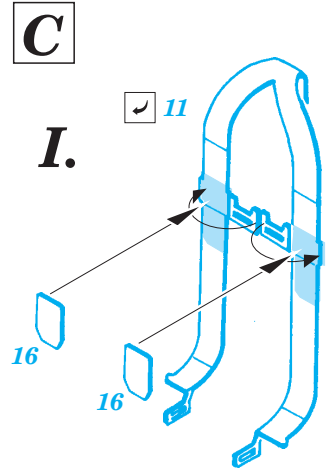

B-26B/C Marauder interior

eduard

SS292

1/72 scale detail set for Hasegawa kit • sada detailů pro model Hasegawa 1/72

- SYMMETRICAL ASSEMBLY
SYMETRICKÁ MONTÁŽ
- REMOVE
ODSTRANIT
- BEND
OHNOUT
- REPLACE
NAHRADIT
- GRIND
OBROUSIT
- OPTION
VOLBA

ORIGINAL KIT PARTS
PŮVODNÍ DÍLY STAVEBNICE

PHOTO-ETCHED PARTS
LEPTANÉ DÍLY

PARTS TO BE REMOVED
DÍLY K ODSTRANĚNÍ

FILL
TMELIT

6 pcs.

21

5 pcs.