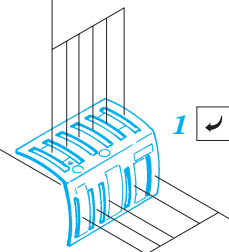

B-26B/C Marauder interior

eduard

SS292

1/72 scale detail set for Hasegawa kit • sada detailů pro model Hasegawa 1/72

- SYMMETRICAL ASSEMBLY
SYMETRICKÁ MONTÁŽ
- REMOVE
ODSTRANIT
- BEND
OHNOUT
- REPLACE
NAHRADIT
- GRIND
OBROUSIT
- OPTION
VOLBA

ORIGINAL KIT PARTS
PŮVODNÍ DÍLY STAVEBNICE

PHOTO-ETCHED PARTS
LEPTANÉ DÍLY

PARTS TO BE REMOVED
DÍLY K ODSTRANĚNÍ

FILL
TMELIT

6 pcs.

21

5 pcs.