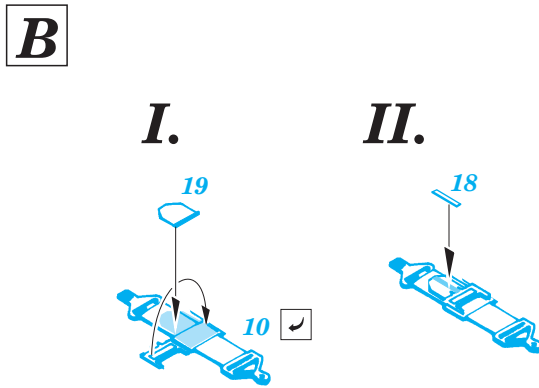

B-26B/C Marauder interior

eduard

SS292

1/72 scale detail set for Hasegawa kit • sada detailů pro model Hasegawa 1/72

- SYMMETRICAL ASSEMBLY
SYMETRICKÁ MONTÁŽ
- REMOVE
ODSTRANIT
- BEND
OHNOUT
- REPLACE
NAHRADIT
- GRIND
OBROUSIT
- OPTION
VOLBA

ORIGINAL KIT PARTS
PŮVODNÍ DÍLY STAVEBNICE

PHOTO-ETCHED PARTS
LEPTANÉ DÍLY

PARTS TO BE REMOVED
DÍLY K ODSTRANĚNÍ

FILL
TMELIT

6 pcs.

21

5 pcs.