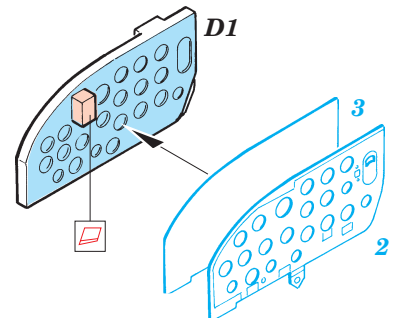

B-26B/C Marauder interior

eduard

SS292

1/72 scale detail set for Hasegawa kit • sada detailů pro model Hasegawa 1/72

- SYMMETRICAL ASSEMBLY
SYMETRICKÁ MONTÁŽ
- REMOVE
ODSTRANIT
- BEND
OHNOUT
- REPLACE
NAHRADIT
- GRIND
OBROUSIT
- OPTION
VOLBA

ORIGINAL KIT PARTS
PŮVODNÍ DÍLY STAVEBNICE

PHOTO-ETCHED PARTS
LEPTANÉ DÍLY

PARTS TO BE REMOVED
DÍLY K ODSTRANĚNÍ

FILL
TMELIT

6 pcs.

21

5 pcs.