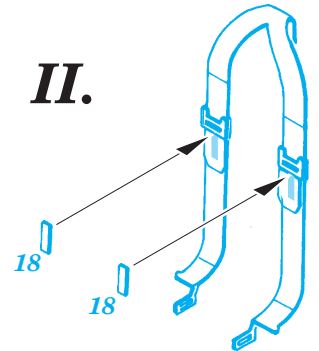

B-26B/C Marauder interior

eduard

SS292

1/72 scale detail set for Hasegawa kit • sada detailů pro model Hasegawa 1/72

- SYMMETRICAL ASSEMBLY
SYMETRICKÁ MONTÁŽ
- REMOVE
ODSTRANIT
- BEND
OHNOUT
- REPLACE
NAHRADIT
- GRIND
OBROUSIT
- OPTION
VOLBA

ORIGINAL KIT PARTS
PŮVODNÍ DÍLY STAVEBNICE

PHOTO-ETCHED PARTS
LEPTANÉ DÍLY

PARTS TO BE REMOVED
DÍLY K ODSTRANĚNÍ

FILL
TMELIT

6 pcs.

21

5 pcs.