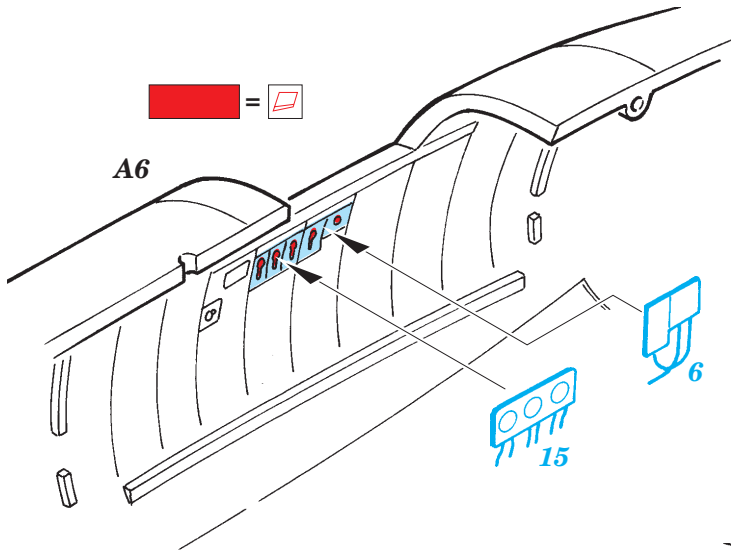

B-26B/C Marauder interior

eduard

SS292

1/72 scale detail set for Hasegawa kit • sada detailů pro model Hasegawa 1/72

- SYMMETRICAL ASSEMBLY
SYMETRICKÁ MONTÁŽ
- REMOVE
ODSTRANIT
- BEND
OHNOUT
- REPLACE
NAHRADIT
- GRIND
OBROUSIT
- OPTION
VOLBA

ORIGINAL KIT PARTS
PŮVODNÍ DÍLY STAVEBNICE

PHOTO-ETCHED PARTS
LEPTANÉ DÍLY

PARTS TO BE REMOVED
DÍLY K ODSTRANĚNÍ

FILL
TMELIT

6 pcs.

21

5 pcs.