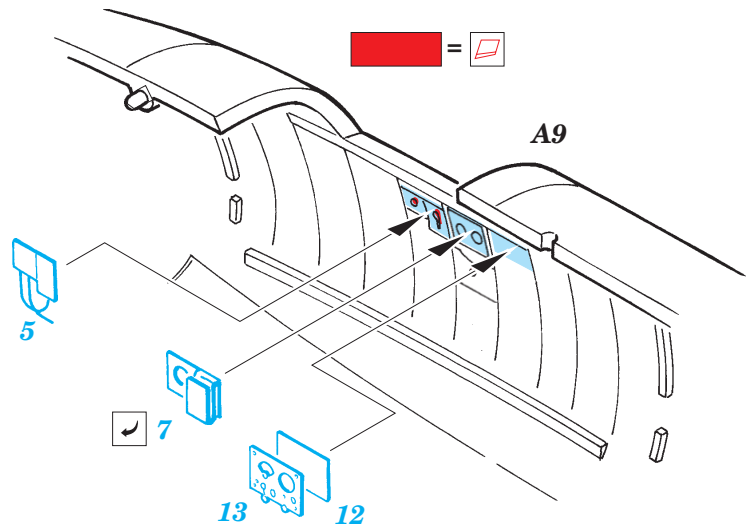

B-26B/C Marauder interior

eduard

SS292

1/72 scale detail set for Hasegawa kit • sada detailů pro model Hasegawa 1/72

- SYMMETRICAL ASSEMBLY
SYMETRICKÁ MONTÁŽ
- REMOVE
ODSTRANIT
- BEND
OHNOUT
- REPLACE
NAHRADIT
- GRIND
OBROUSIT
- OPTION
VOLBA

ORIGINAL KIT PARTS
PŮVODNÍ DÍLY STAVEBNICE

PHOTO-ETCHED PARTS
LEPTANÉ DÍLY

PARTS TO BE REMOVED
DÍLY K ODSTRANĚNÍ

FILL
TMELIT

6 pcs.

21

5 pcs.