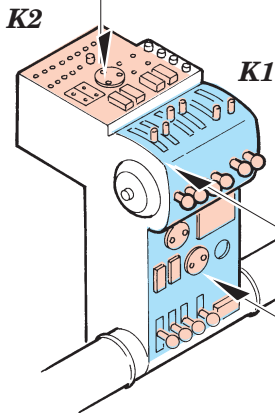

B-26B/C Marauder interior

eduard

SS292

1/72 scale detail set for Hasegawa kit • sada detailů pro model Hasegawa 1/72

- SYMMETRICAL ASSEMBLY
SYMETRICKÁ MONTÁŽ
- REMOVE
ODSTRANIT
- BEND
OHNOUT
- REPLACE
NAHRADIT
- GRIND
OBROUSIT
- OPTION
VOLBA

ORIGINAL KIT PARTS
PŮVODNÍ DÍLY STAVEBNICE

PHOTO-ETCHED PARTS
LEPTANÉ DÍLY

PARTS TO BE REMOVED
DÍLY K ODSTRANĚNÍ

FILL
TMELIT

6 pcs.

21

5 pcs.