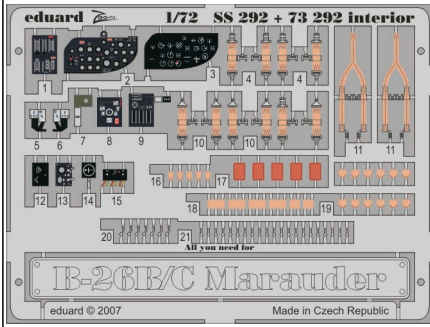

B-26B/C Marauder interior

eduard

SS292

1/72 scale detail set for Hasegawa kit • sada detailů pro model Hasegawa 1/72

- SYMMETRICAL ASSEMBLY
SYMETRICKÁ MONTÁŽ
- REMOVE
ODSTRANIT
- BEND
OHNOUT
- REPLACE
NAHRADIT
- GRIND
OBROUSIT
- OPTION
VOLBA

ORIGINAL KIT PARTS
PŮVODNÍ DÍLY STAVEBNICE

PHOTO-ETCHED PARTS
LEPTANÉ DÍLY

PARTS TO BE REMOVED
DÍLY K ODSTRANĚNÍ

FILL
TMELIT

6 pcs.

21

5 pcs.