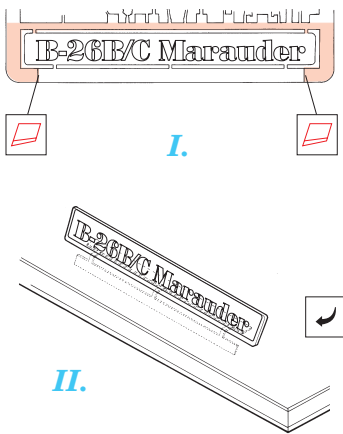

B-26B/C Marauder interior

eduard

SS292

1/72 scale detail set for Hasegawa kit • sada detailů pro model Hasegawa 1/72

- SYMMETRICAL ASSEMBLY
SYMETRICKÁ MONTÁŽ
- REMOVE
ODSTRANIT
- BEND
OHNOUT
- REPLACE
NAHRADIT
- GRIND
OBROUSIT
- OPTION
VOLBA

ORIGINAL KIT PARTS
PŮVODNÍ DÍLY STAVEBNICE

PHOTO-ETCHED PARTS
LEPTANÉ DÍLY

PARTS TO BE REMOVED
DÍLY K ODSTRANĚNÍ

FILL
TMELIT

6 pcs.

21

5 pcs.