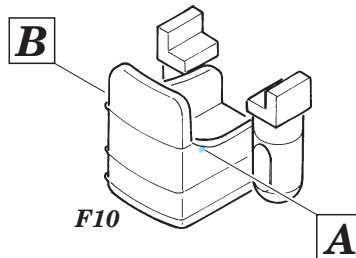

B-26B/C Marauder interior

eduard

SS292

1/72 scale detail set for Hasegawa kit • sada detailů pro model Hasegawa 1/72

- SYMMETRICAL ASSEMBLY
SYMETRICKÁ MONTÁŽ
- REMOVE
ODSTRANIT
- BEND
OHNOUT
- REPLACE
NAHRADIT
- GRIND
OBROUSIT
- OPTION
VOLBA

ORIGINAL KIT PARTS
PŮVODNÍ DÍLY STAVEBNICE

PHOTO-ETCHED PARTS
LEPTANÉ DÍLY

PARTS TO BE REMOVED
DÍLY K ODSTRANĚNÍ

FILL
TMELIT

6 pcs.

21

5 pcs.