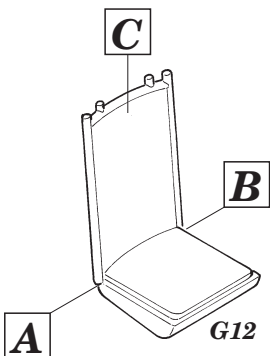

B-26B/C Marauder interior

eduard

SS292

1/72 scale detail set for Hasegawa kit • sada detailů pro model Hasegawa 1/72

- SYMMETRICAL ASSEMBLY
SYMETRICKÁ MONTÁŽ
- REMOVE
ODSTRANIT
- BEND
OHNOUT
- REPLACE
NAHRADIT
- GRIND
OBROUSIT
- OPTION
VOLBA

ORIGINAL KIT PARTS
PŮVODNÍ DÍLY STAVEBNICE

PHOTO-ETCHED PARTS
LEPTANÉ DÍLY

PARTS TO BE REMOVED
DÍLY K ODSTRANĚNÍ

FILL
TMELIT

6 pcs.

21

5 pcs.