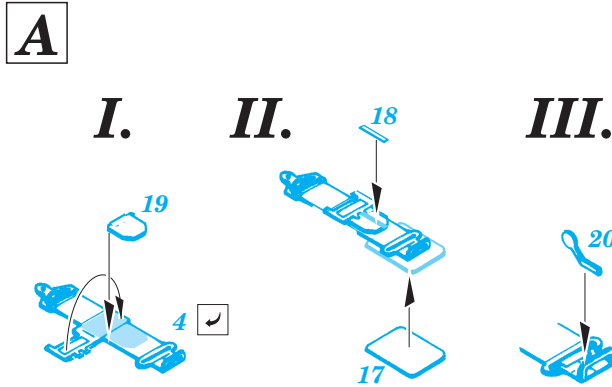

B-26B/C Marauder interior

eduard

SS292

1/72 scale detail set for Hasegawa kit • sada detailů pro model Hasegawa 1/72

- SYMMETRICAL ASSEMBLY
SYMETRICKÁ MONTÁŽ
- REMOVE
ODSTRANIT
- BEND
OHNOUT
- REPLACE
NAHRADIT
- GRIND
OBROUSIT
- OPTION
VOLBA

ORIGINAL KIT PARTS
PŮVODNÍ DÍLY STAVEBNICE

PHOTO-ETCHED PARTS
LEPTANÉ DÍLY

PARTS TO BE REMOVED
DÍLY K ODSTRANĚNÍ

FILL
TMELIT

6 pcs.

21

5 pcs.