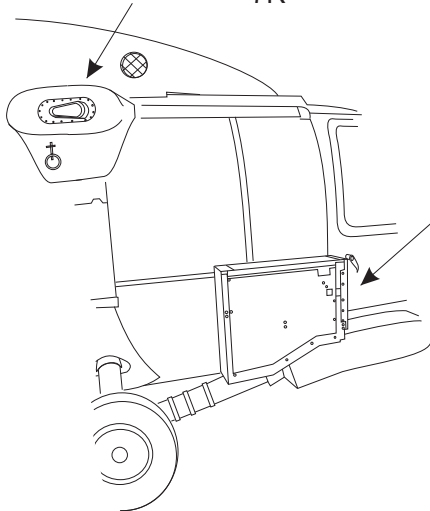

L- levá strana
left side
R- pravá strana
right side

přídavná paliv. nádrž
additional fuel tank

1

směr letu
forward

forward

3

sklopná ocasní plocha
folding stabilator 2

2

pohled zepředu
front view

8L
9R

28
tankovací nástavec
tank probe

FLIR turret
10

APQ-174 terrain-following radar

17

11

Doporučeno postupovat podle fotografií.
Assambling according photos is recommended.

www.armycast.cz

MH/HH-60G conversion set

(for Hasegawa HH-60D kit)

AC 72017

1/72

16
ALQ-144
tlumiče výfukových plynů HIRRS
Hover IR Suppressor Subsystem(HIRRS)

■ symetricky
symmetric
■ odstranit
remove

sestavení M-134
assemblage M-134

L- levá strana
left side
R- pravá strana
right side

ESSS ■ 6L
7R

muniční schránka
ammo box
■ 20R 21L

lafetace M-134
M-134 mounting
■

Doporučeno postupovat podle fotografií.
Assambling according photos is recommended.