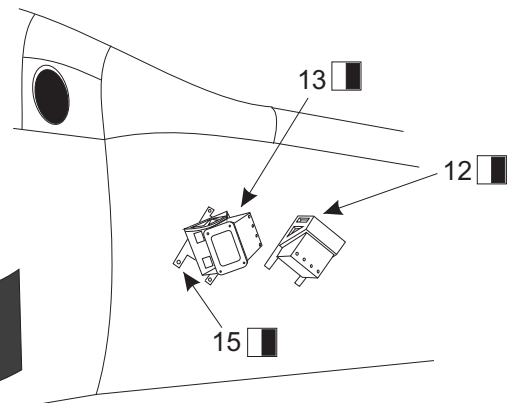

L- levá strana
left side
R- pravá strana
right side

ESSS ■ 6L
7R

muniční schránka
ammo box
■ 20R 21L

lafetace M-134
M-134 mounting
■

Doporučeno postupovat podle fotografií.
Assambling according photos is recommended.