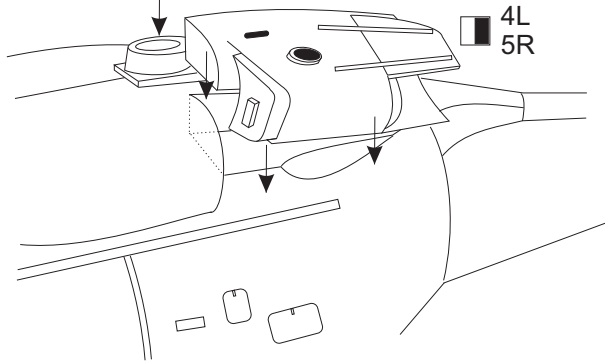

L- levá strana
left side
R- pravá strana
right side

přídavná paliv. nádrž
additional fuel tank

1

směr letu
forward

forward

3

sklopná ocasní plocha
folding stabilator 2

2

pohled zepředu
front view

8L
9R

28
tankovací nástavec
tank probe

FLIR turret
10

APQ-174 terrain-following radar

17

11

Doporučeno postupovat podle fotografií.
Assambling according photos is recommended.

www.armycast.cz

MH/HH-60G conversion set

(for Hasegawa HH-60D kit)

AC 72017

1/72

16
ALQ-144
tlumiče výfukových plynů HIRRS
Hover IR Suppressor Subsystem(HIRRS)

■ symetricky
symmetric
■ odstranit
remove

sestavení M-134
assemblage M-134

L- levá strana
left side
R- pravá strana
right side

ESSS ■ 6L
7R

muniční schránka
ammo box
■ 20R 21L

lafetace M-134
M-134 mounting
■

Doporučeno postupovat podle fotografií.
Assambling according photos is recommended.