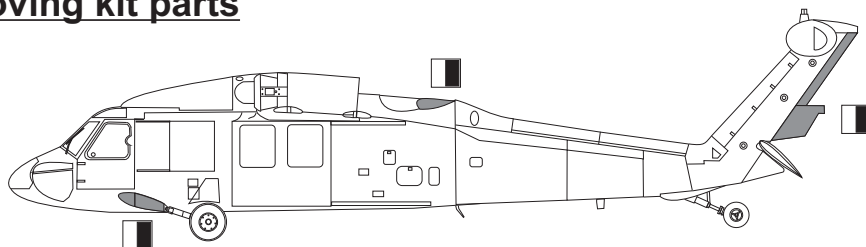

MH/HH-60G conversion set

(for Hasegawa HH-60D kit)

AC 72017

1/72

PUR parts:

odstranění částí stavebnice removing kit parts

 symetricky
symmetric

 odstranit
remove

L- levá strana
left side
R- pravá strana
right side

přídavná paliv. nádrž
additional fuel tank

1

směr letu
forward

forward

3

sklopná ocasní plocha
folding stabilator 2

2