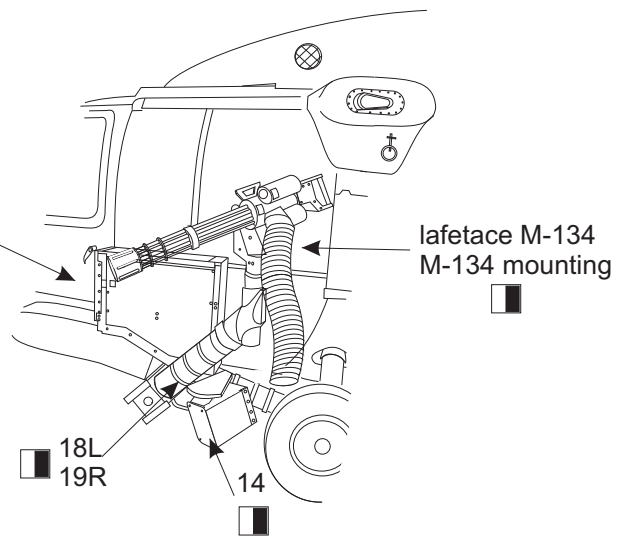

L- levá strana
left side
R- pravá strana
right side

přídavná paliv. nádrž
additional fuel tank

1

směr letu
forward

forward

3

sklopná ocasní plocha
folding stabilator 2

2

pohled zepředu
front view

8L
9R

28
tankovací nástavec
tank probe

FLIR turret
10

APQ-174 terrain-following radar

17

11

Doporučeno postupovat podle fotografií.
Assambling according photos is recommended.

www.armycast.cz

MH/HH-60G conversion set

(for Hasegawa HH-60D kit)

AC 72017

1/72

16
ALQ-144
tlumiče výfukových plynů HIRRS
Hover IR Suppressor Subsystem(HIRRS)

■ symetricky
symmetric
■ odstranit
remove

sestavení M-134
assemblage M-134

L- levá strana
left side
R- pravá strana
right side

ESSS ■ 6L
7R

muniční schránka
ammo box
■ 20R 21L

lafetace M-134
M-134 mounting
■

Doporučeno postupovat podle fotografií.
Assambling according photos is recommended.