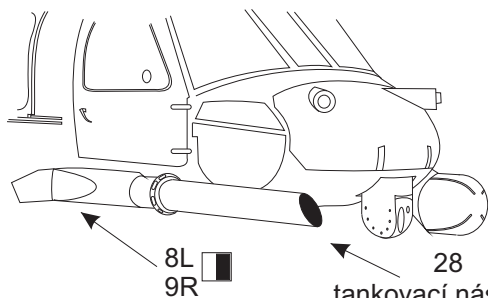

MH/HH-60G conversion set

(for Hasegawa HH-60D kit)

AC 72017

1/72

PUR parts:

odstranění částí stavebnice removing kit parts

 symetricky
symmetric

 odstranit
remove

L- levá strana
left side
R- pravá strana
right side

přídavná paliv. nádrž
additional fuel tank

1

směr letu
forward

forward

3

sklopná ocasní plocha
folding stabilator 2

2

pohled zepředu
front view

8L
9R

28
tankovací nástavec
tank probe

FLIR turret
10

APQ-174 terrain-following radar

17

11

Doporučeno postupovat podle fotografií.
Assambling according photos is recommended.