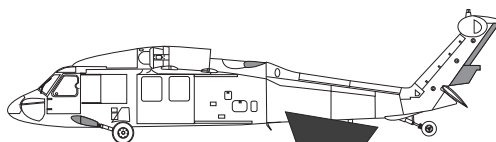

L- levá strana
left side
R- pravá strana
right side

přídavná paliv. nádrž
additional fuel tank

1

směr letu
forward

forward

3

sklopná ocasní plocha
folding stabilator 2

2

L- levá strana
left side
R- pravá strana
right side

ESSS ■ 6L
7R

muniční schránka
ammo box
■ 20R 21L

lafetace M-134
M-134 mounting
■

Doporučeno postupovat podle fotografií.
Assambling according photos is recommended.