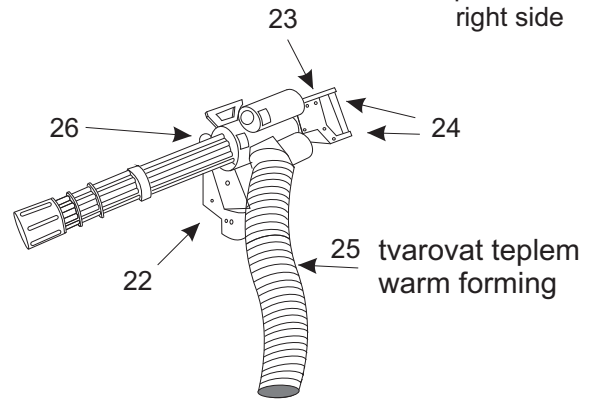

www.armycast.cz

MH/HH-60G conversion set

(for Hasegawa HH-60D kit)

AC 72017

1/72

16
ALQ-144
tlumiče výfukových plynů HIRRS
Hover IR Suppressor Subsystem(HIRRS)

■ symetricky
symmetric
■ odstranit
remove

sestavení M-134
assemblage M-134