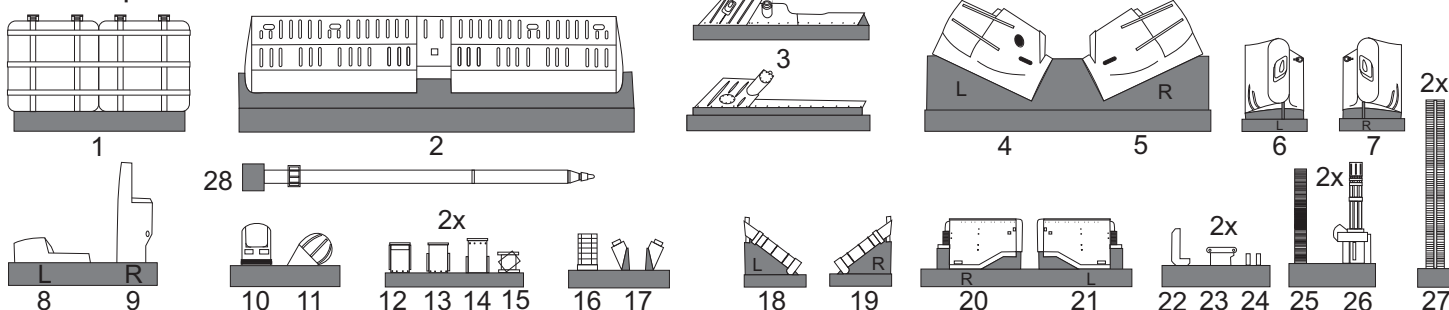

MH/HH-60G conversion set

(for Hasegawa HH-60D kit)

AC 72017

1/72

PUR parts:

odstranění částí stavebnice removing kit parts

 symetricky
symmetric

 odstranit
remove

L- levá strana
left side
R- pravá strana
right side

přídavná paliv. nádrž
additional fuel tank

1

směr letu
forward

forward

3

sklopná ocasní plocha
folding stabilator 2

2

L- levá strana
left side
R- pravá strana
right side

ESSS ■ 6L
7R

muniční schránka
ammo box
■ 20R 21L

lafetace M-134
M-134 mounting
■

Doporučeno postupovat podle fotografií.
Assambling according photos is recommended.