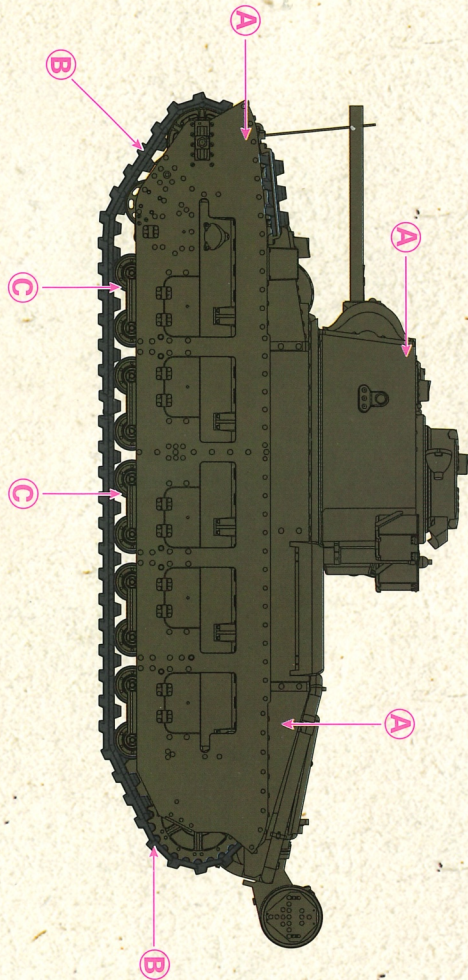

# 1/72 二战英国 玛蒂尔达 II 步兵坦克 火力支援型 Infantry Tank Matilda II CS

## 上色指示 Paints required 塗装指示

<b>A</b>	绿色	Green	グリーン
<b>B</b>	金属灰色	Metallic grey	メタリックグレイ
<b>C</b>	哑光黑色	Flat black	フラットブラック