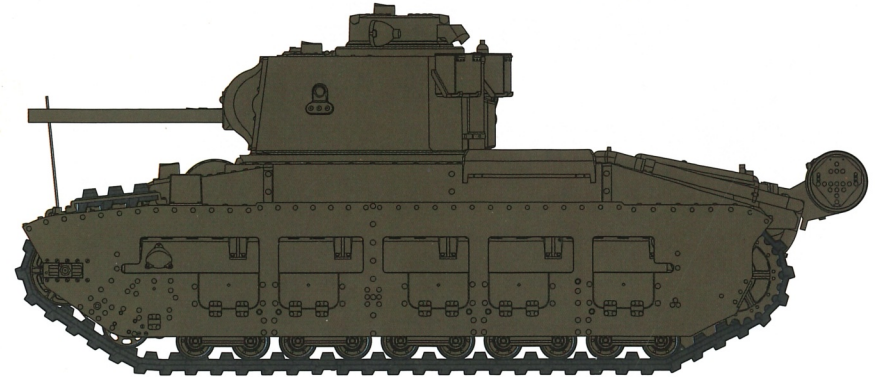

# 1/72 二战英国 玛蒂尔达 II 步兵坦克 火力支援型 Infantry Tank Matilda II CS