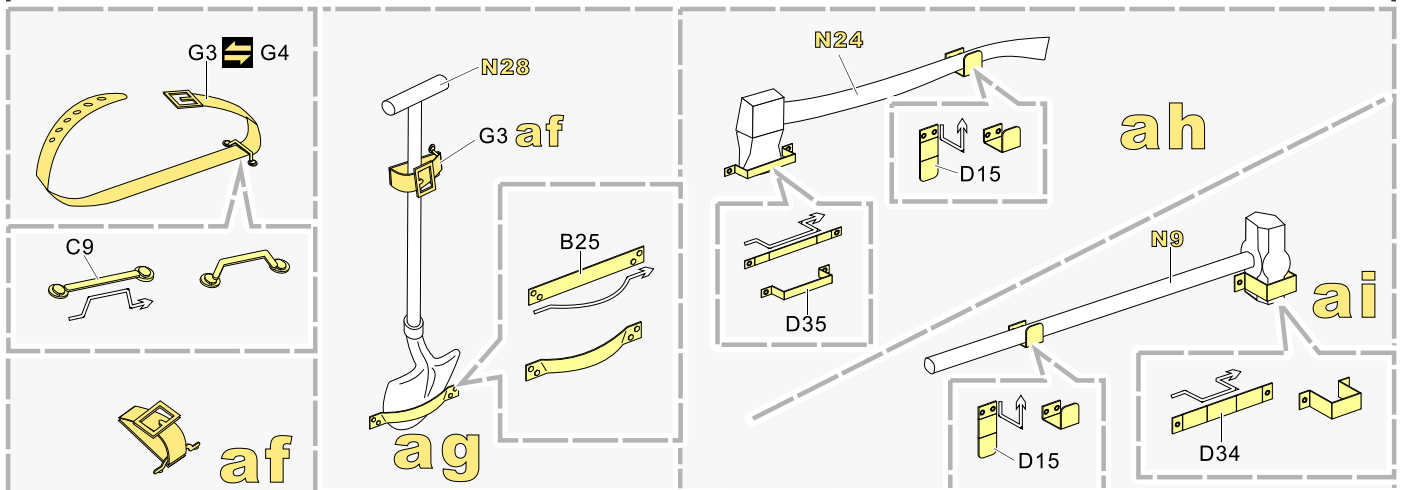

1/35 MILITARY MINIATURE VEHICLE UPGRADE SERIES PE35999