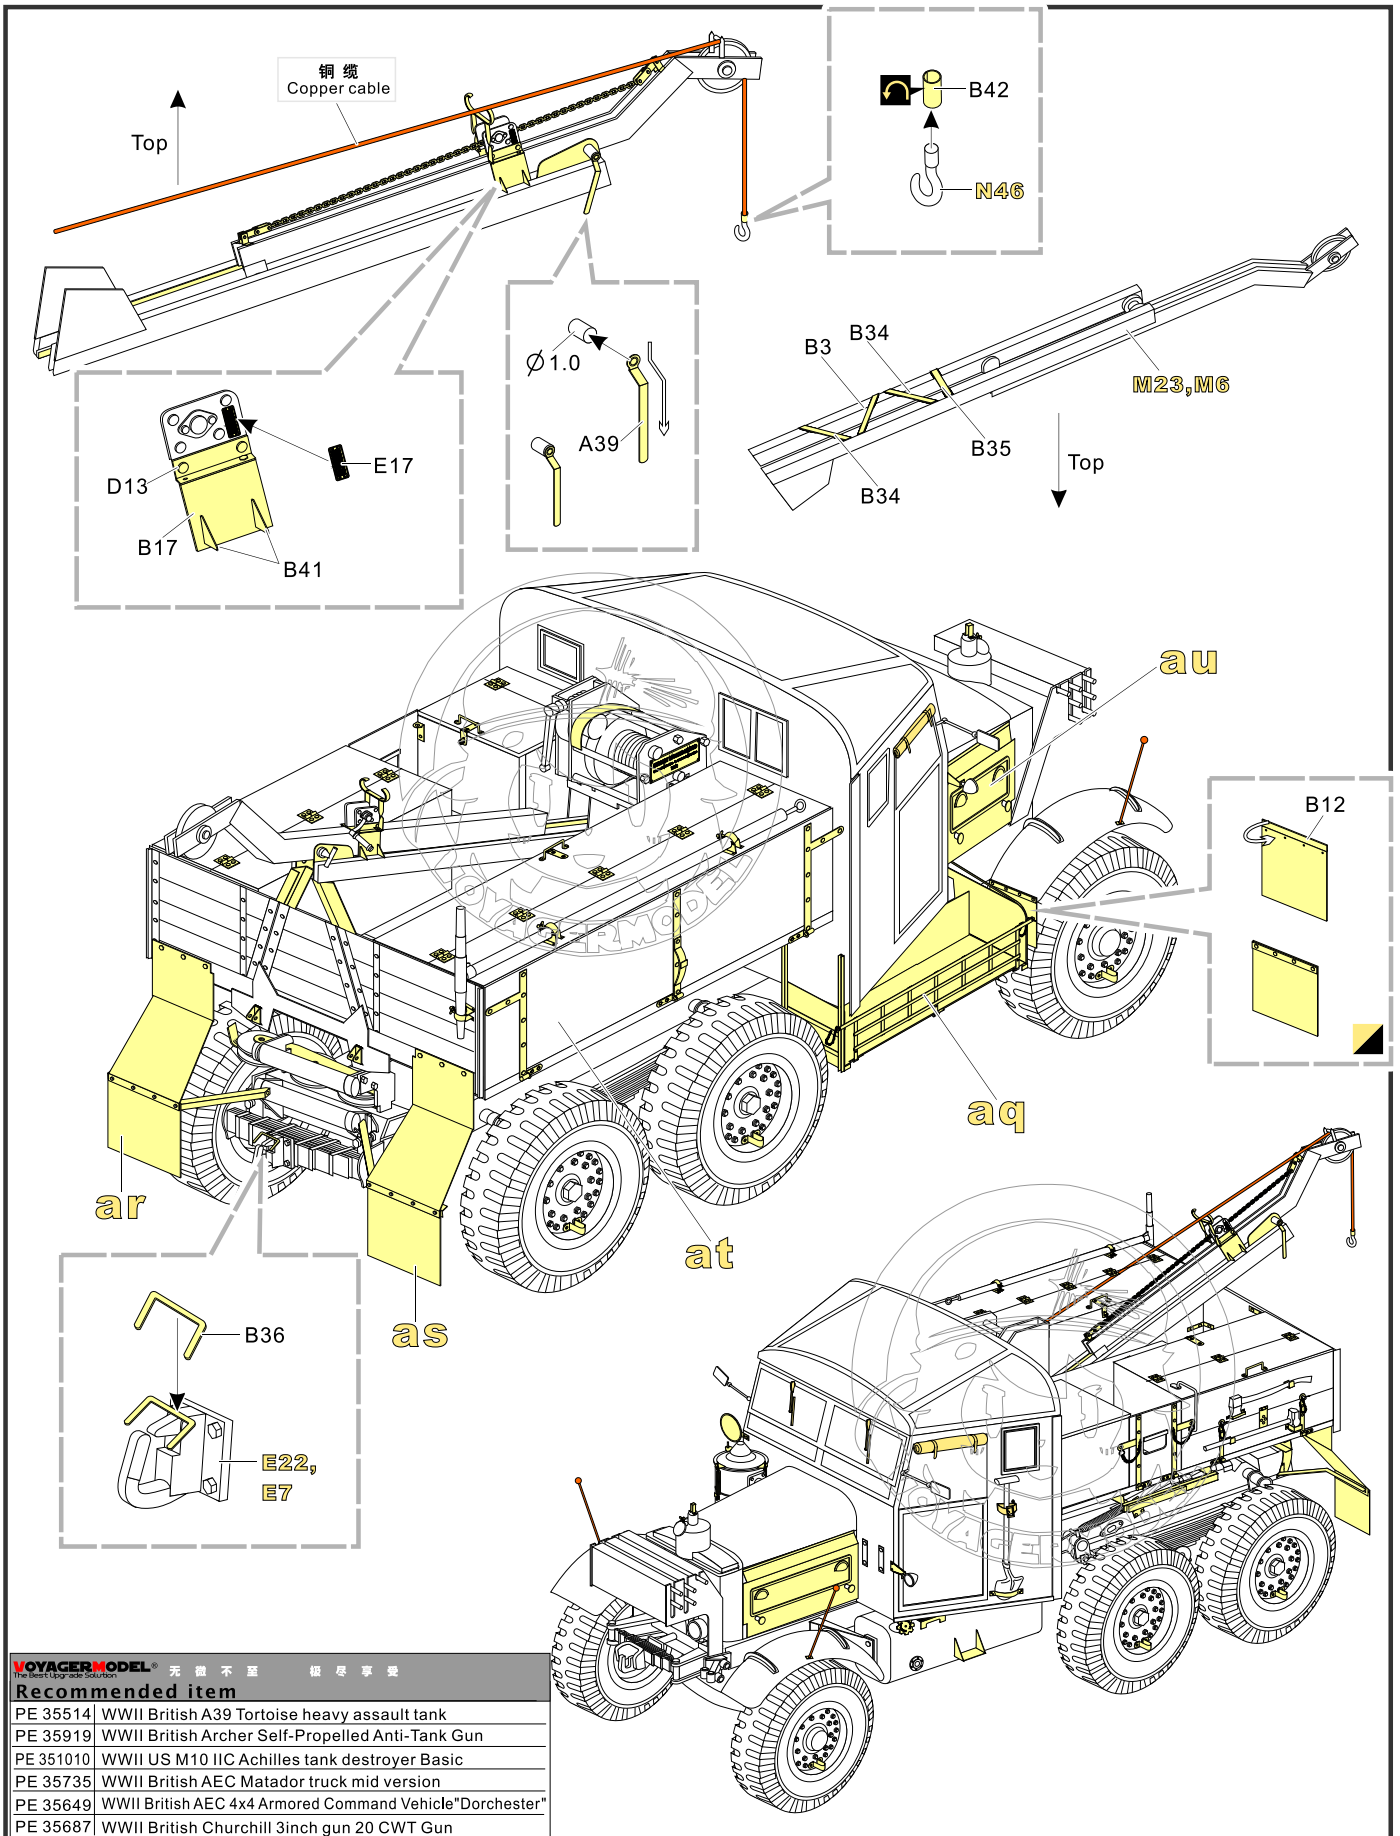

1/35 MILITARY MINIATURE VEHICLE UPGRADE SERIES PE35999

VOYAGERMODEL® 无微不至 极致享受

Recommended item

PE 35514	WWII British A39 Tortoise heavy assault tank
PE 35919	WWII British Archer Self-Propelled Anti-Tank Gun
PE 351010	WWII US M10 IIC Achilles tank destroyer Basic
PE 35735	WWII British AEC Matador truck mid version
PE 35649	WWII British AEC 4x4 Armored Command Vehicle "Dorchester"
PE 35687	WWII British Churchill 3inch gun 20 CWT Gun