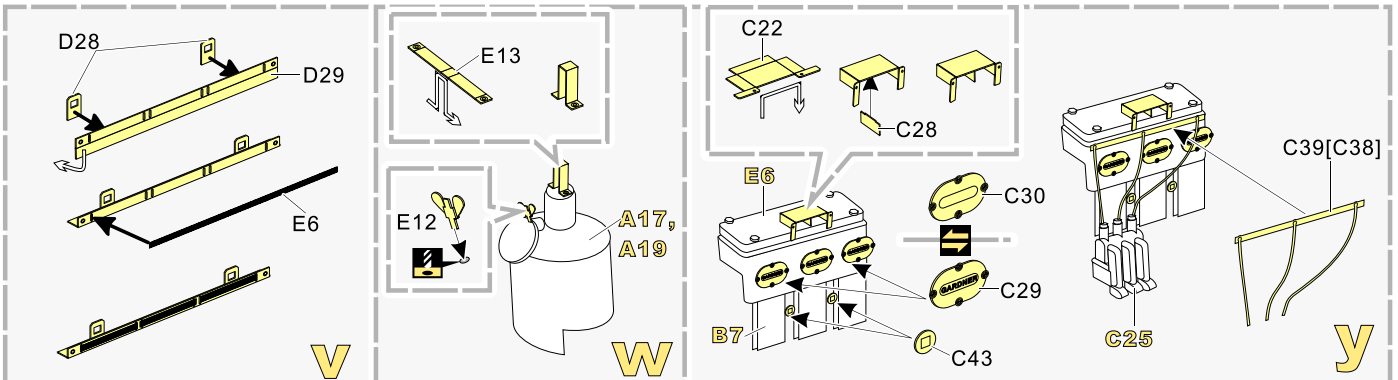

1/35 MILITARY MINIATURE VEHICLE UPGRADE SERIES PE35999