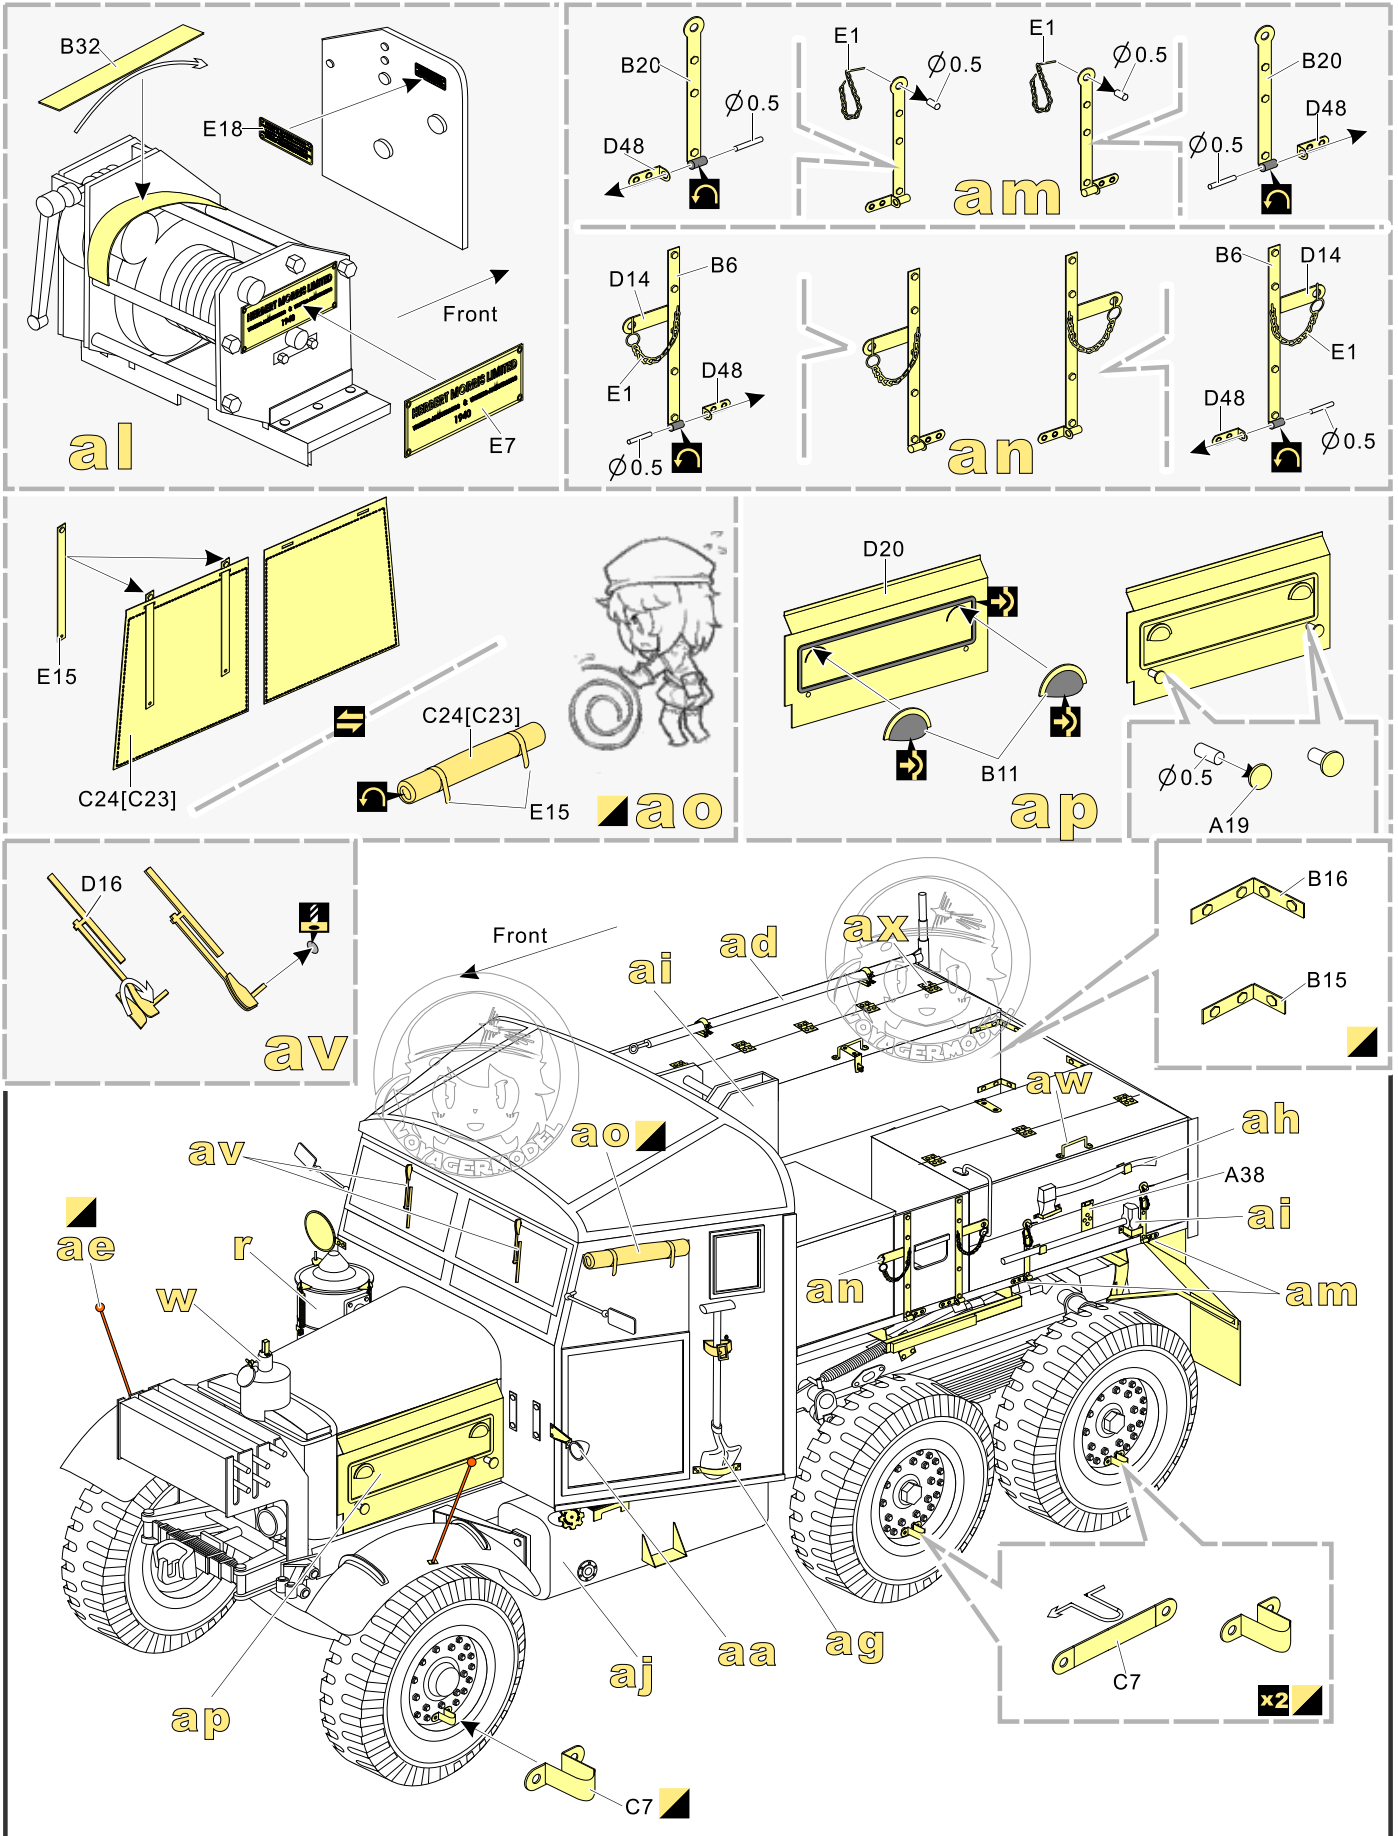

1/35 MILITARY MINIATURE VEHICLE UPGRADE SERIES PE35999