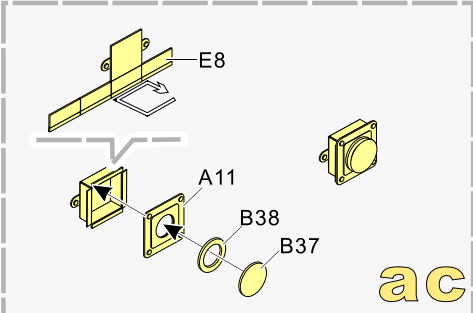

1/35 MILITARY MINIATURE VEHICLE UPGRADE SERIES PE35999