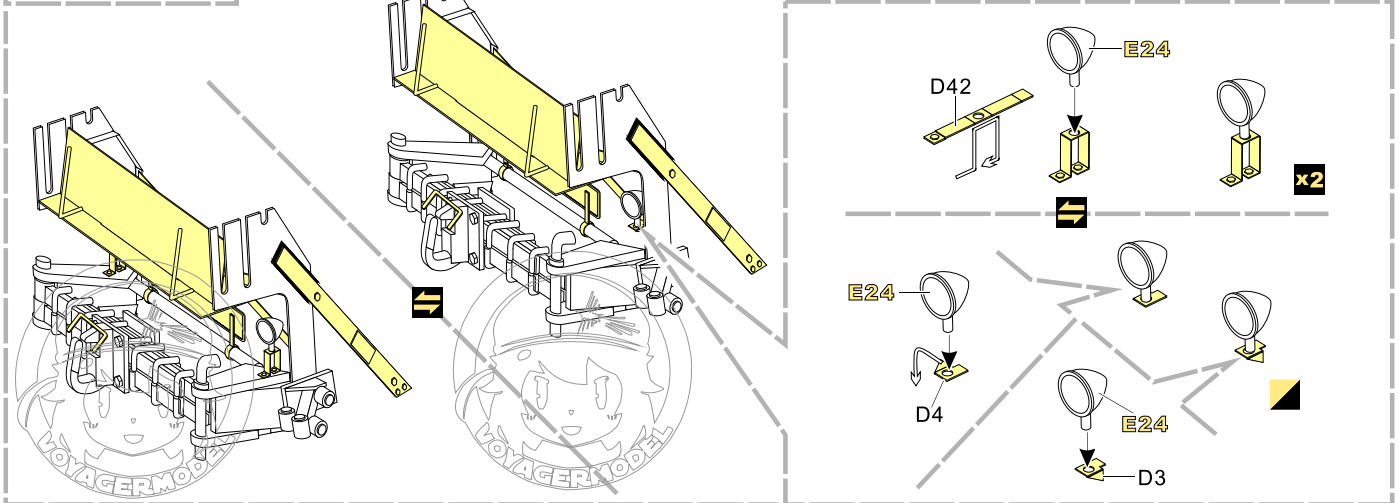

1/35 MILITARY MINIATURE VEHICLE UPGRADE SERIES PE35999