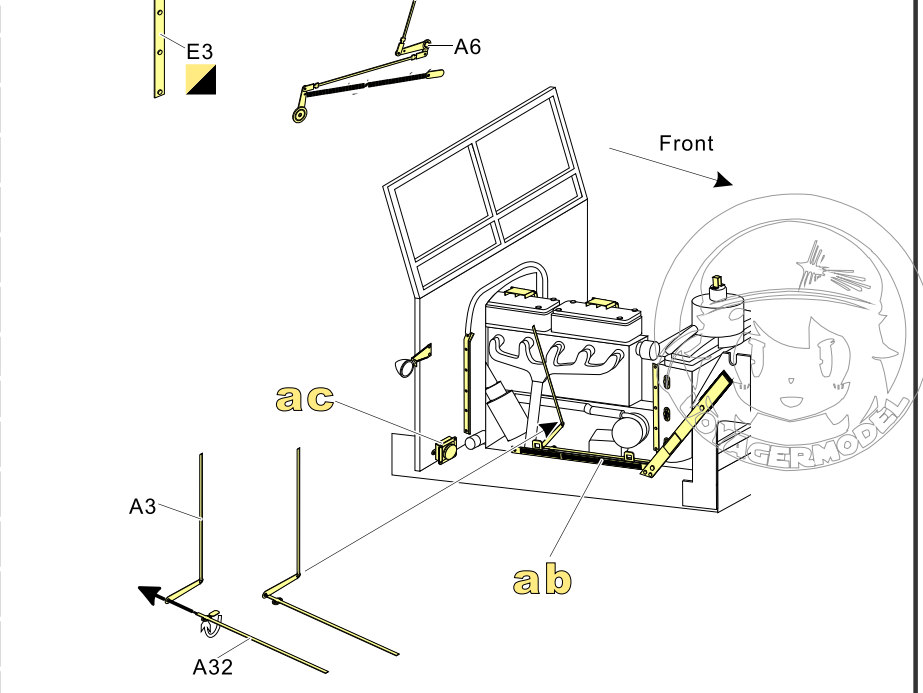

1/35 MILITARY MINIATURE VEHICLE UPGRADE SERIES PE35999