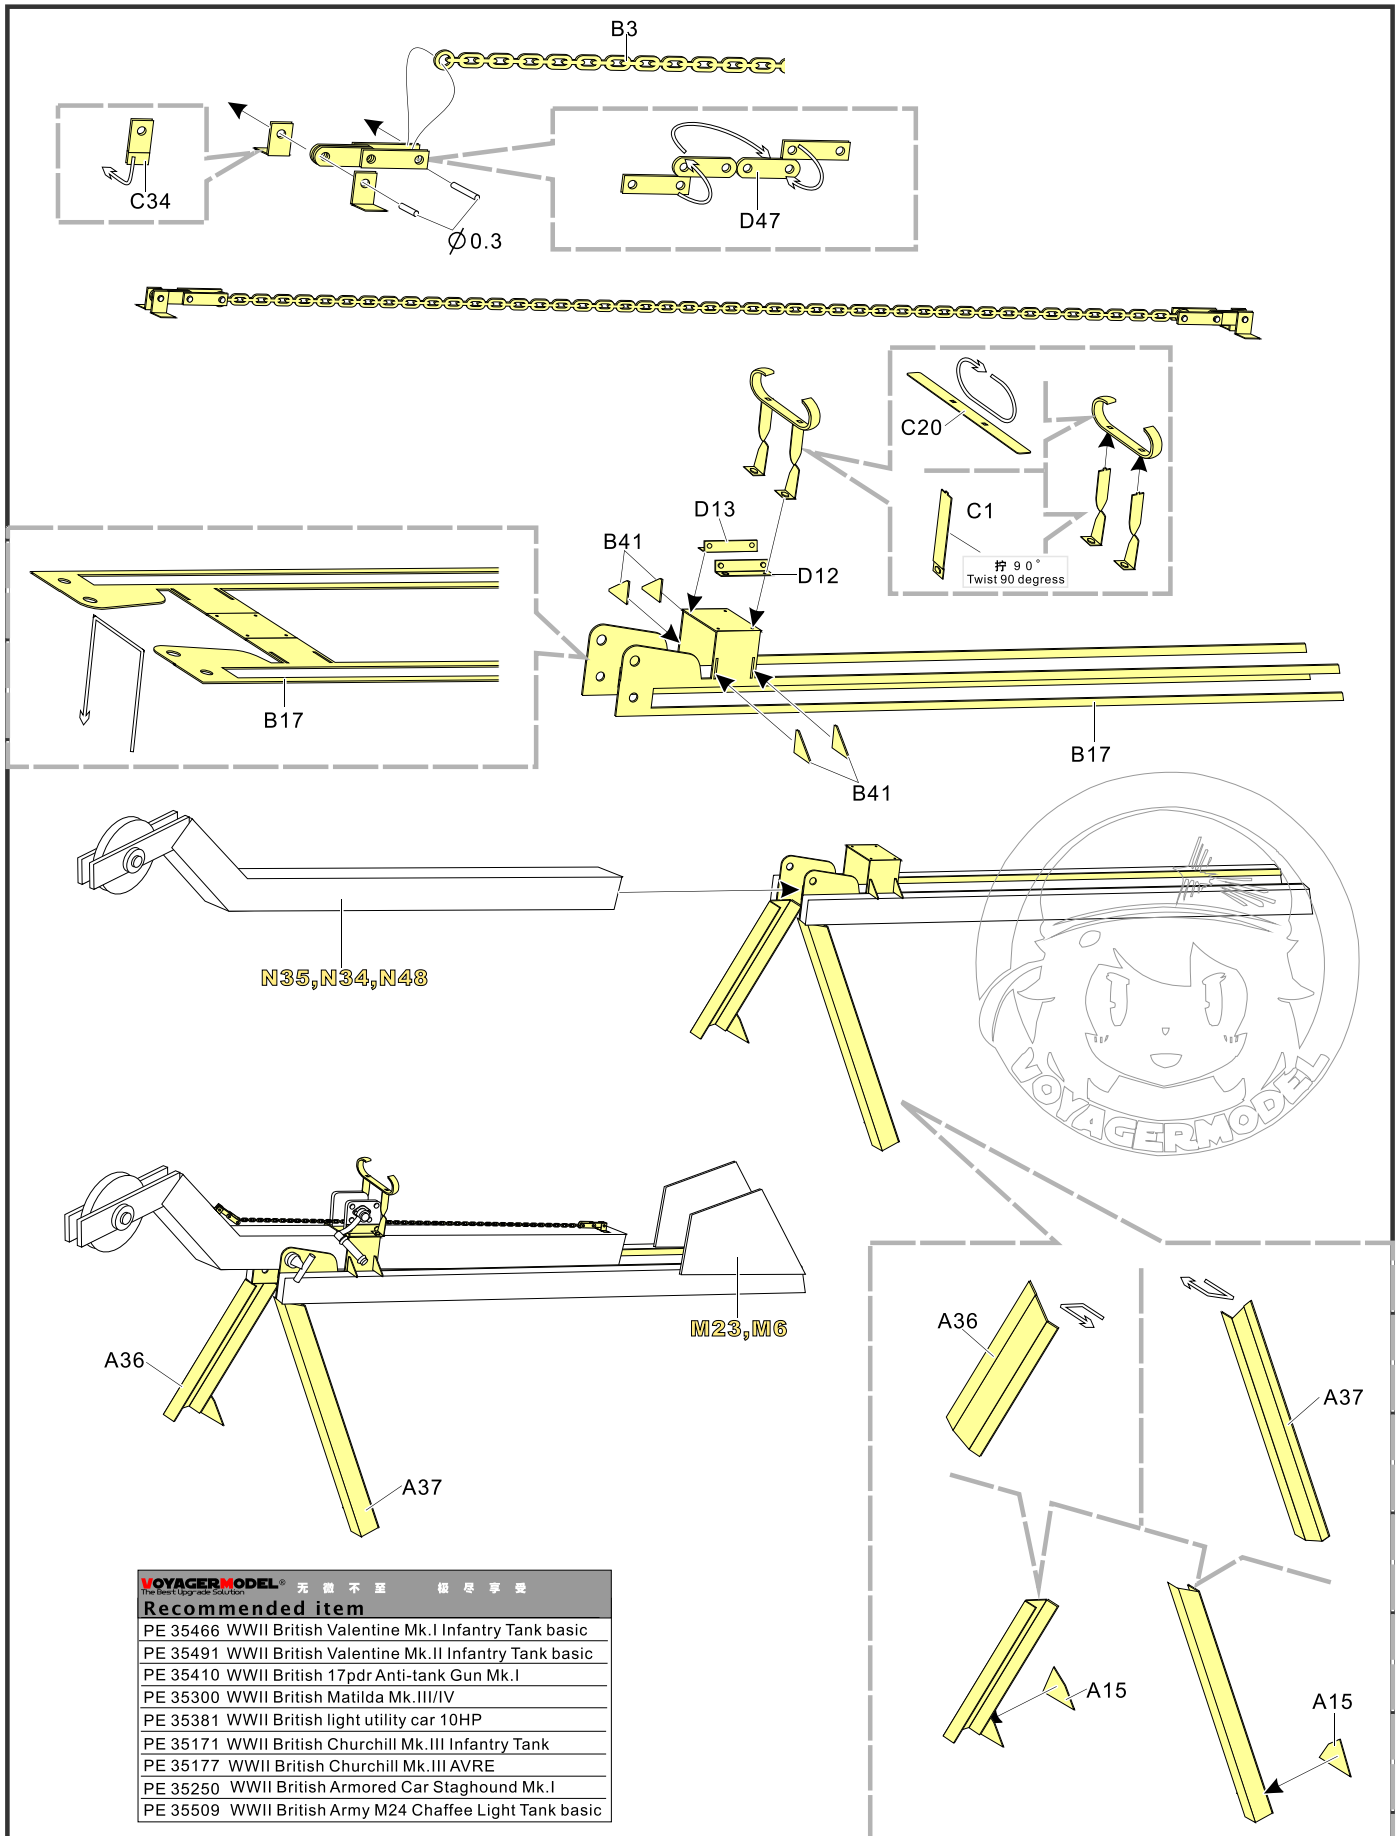

1/35 MILITARY MINIATURE VEHICLE UPGRADE SERIES PE35999

VOYAGERMODEL® 无微不至 精益求精

Recommended item

PE 35466	WWII British Valentine Mk.I Infantry Tank basic
PE 35491	WWII British Valentine Mk.II Infantry Tank basic
PE 35410	WWII British 17pdr Anti-tank Gun Mk.I
PE 35300	WWII British Matilda Mk.III/IV
PE 35381	WWII British light utility car 10HP
PE 35171	WWII British Churchill Mk.III Infantry Tank
PE 35177	WWII British Churchill Mk.III AVRE
PE 35250	WWII British Armored Car Staghound Mk.I
PE 35509	WWII British Army M24 Chaffee Light Tank basic