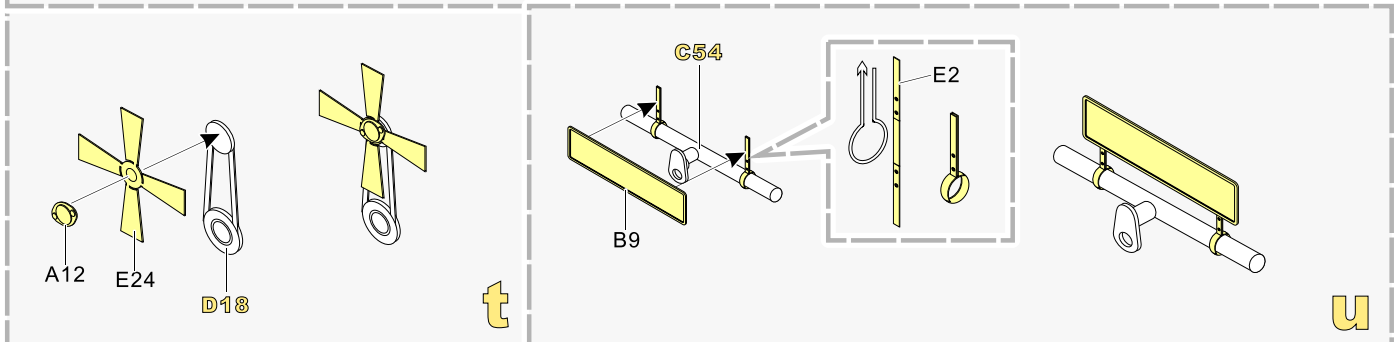

1/35 MILITARY MINIATURE VEHICLE UPGRADE SERIES PE35999