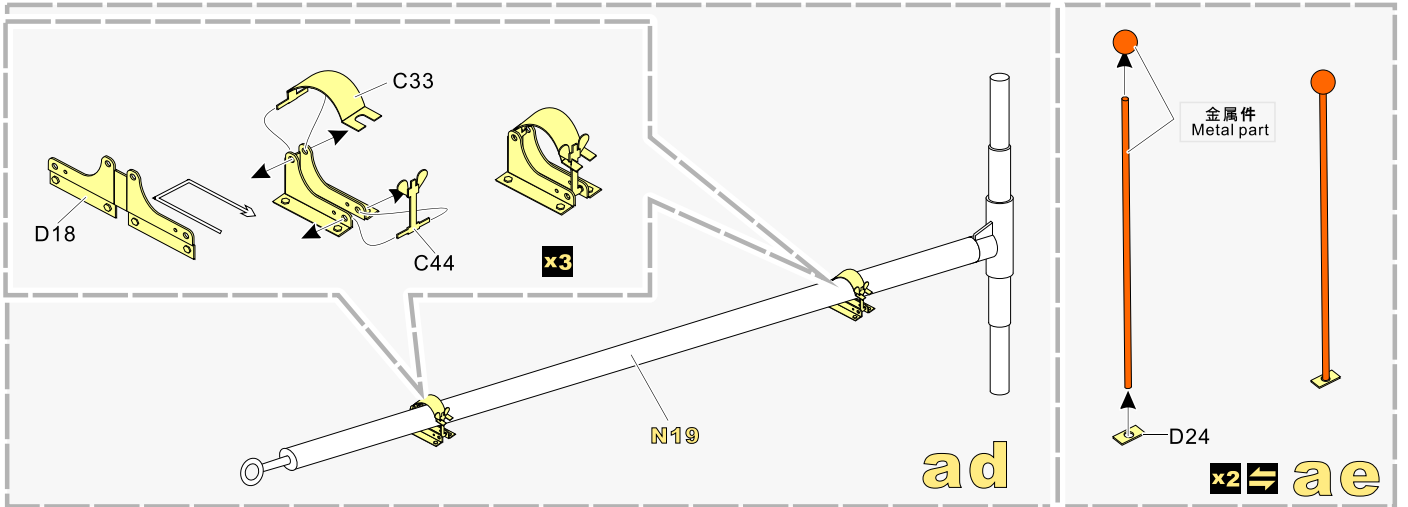

1/35 MILITARY MINIATURE VEHICLE UPGRADE SERIES PE35999