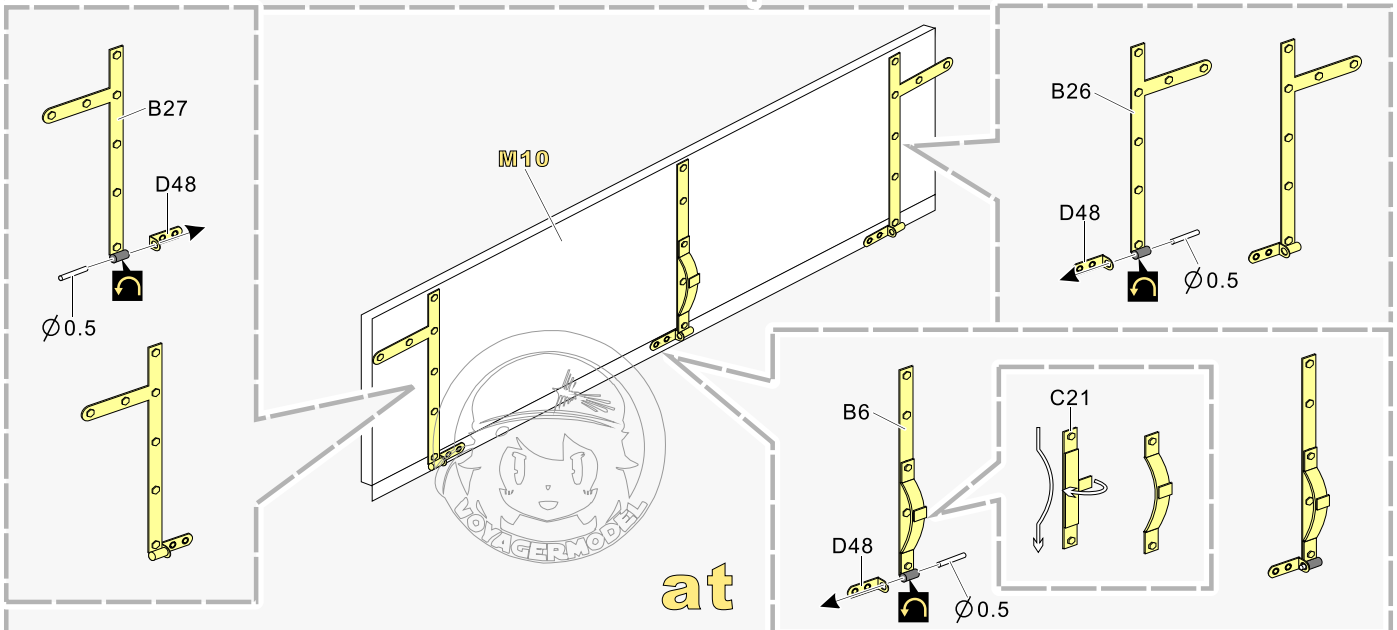

1/35 MILITARY MINIATURE VEHICLE UPGRADE SERIES PE35999

[Http://www.voyagermodel.com/productdetails.asp?itemid=PE35999](http://www.voyagermodel.com/productdetails.asp?itemid=PE35999)