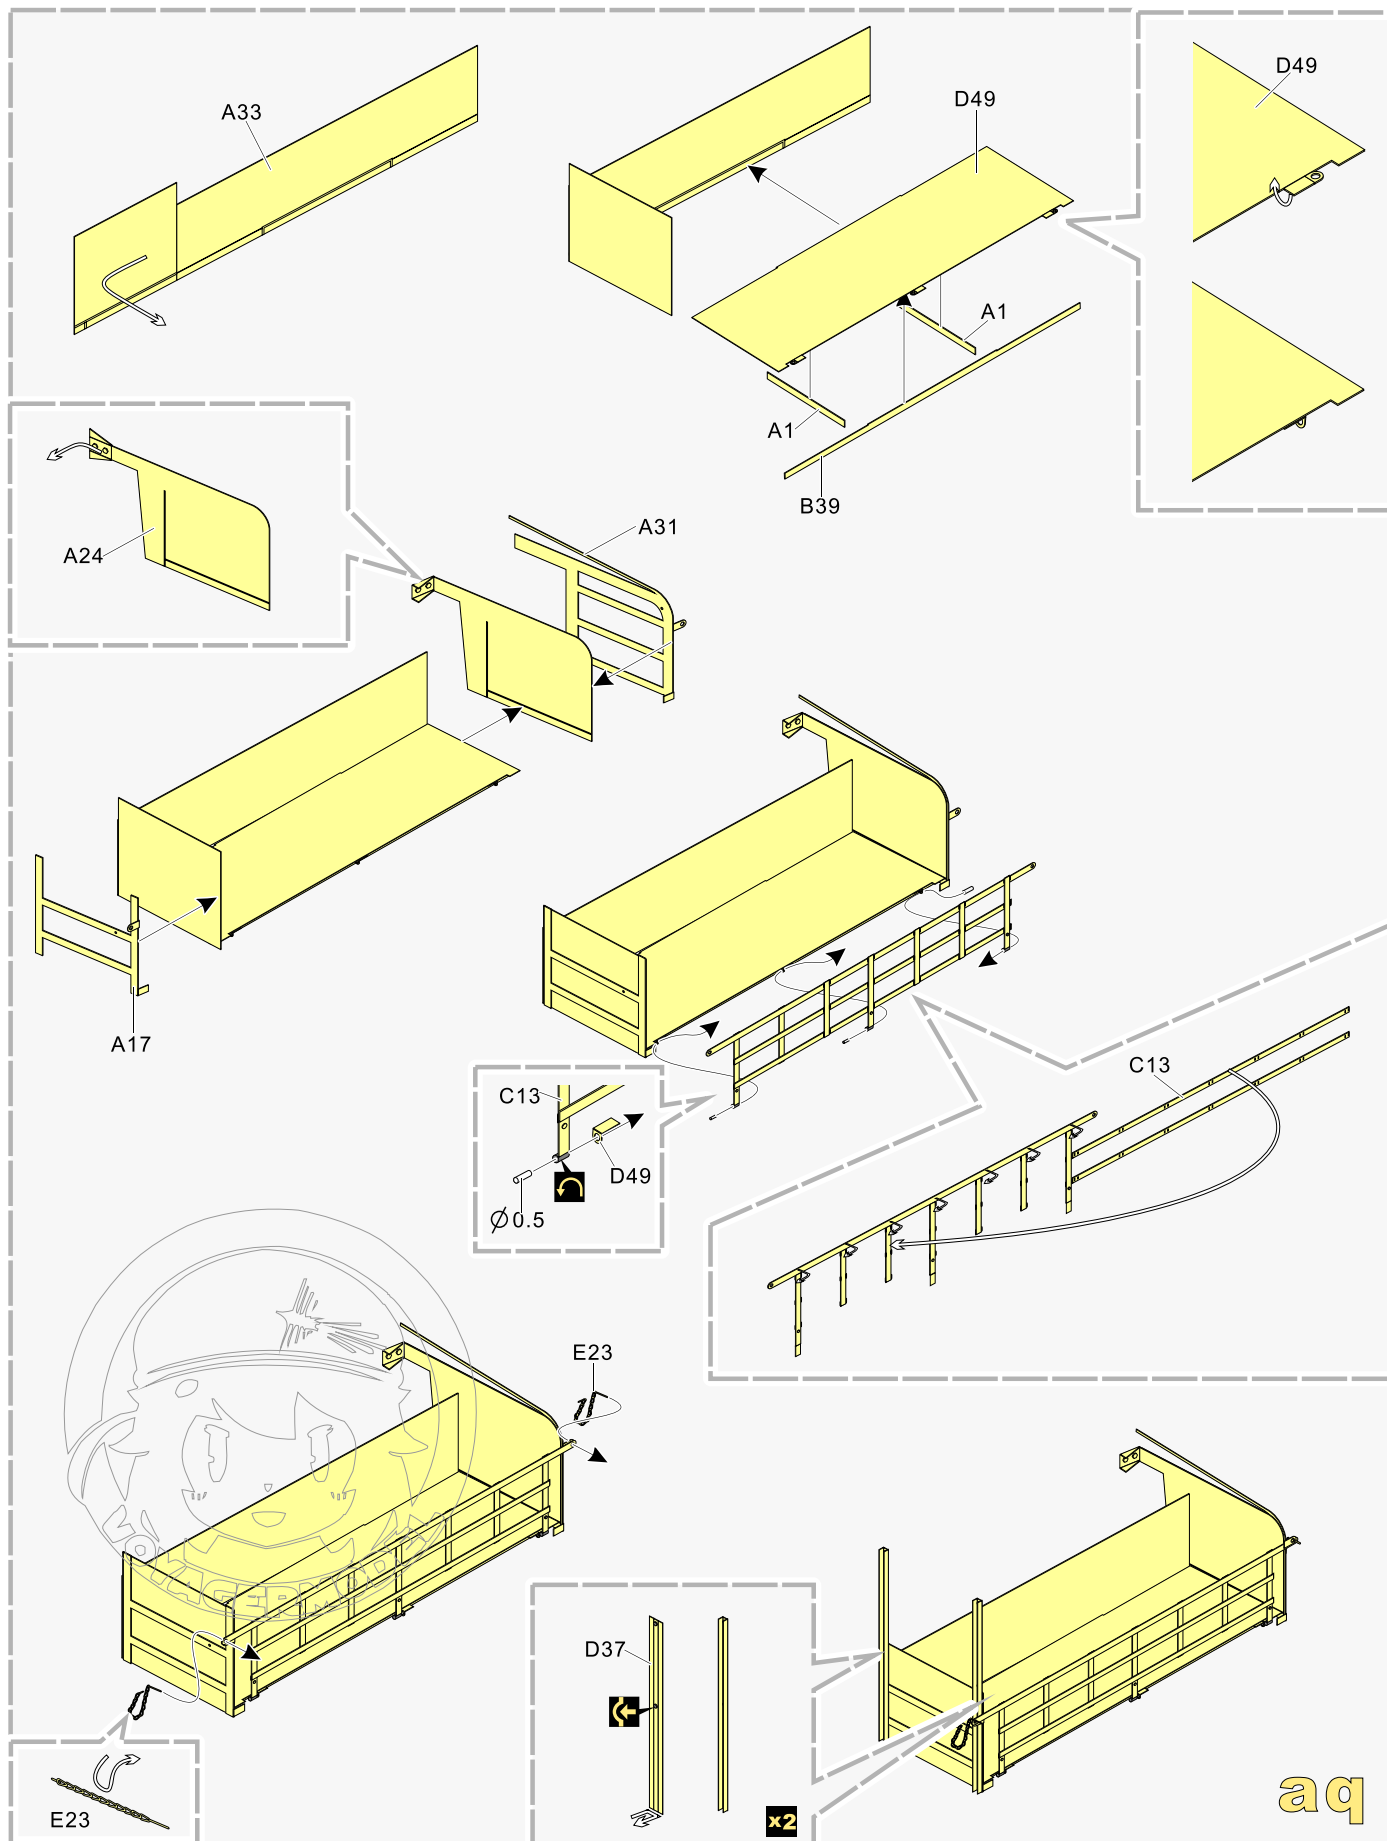

1/35 MILITARY MINIATURE VEHICLE UPGRADE SERIES PE35999