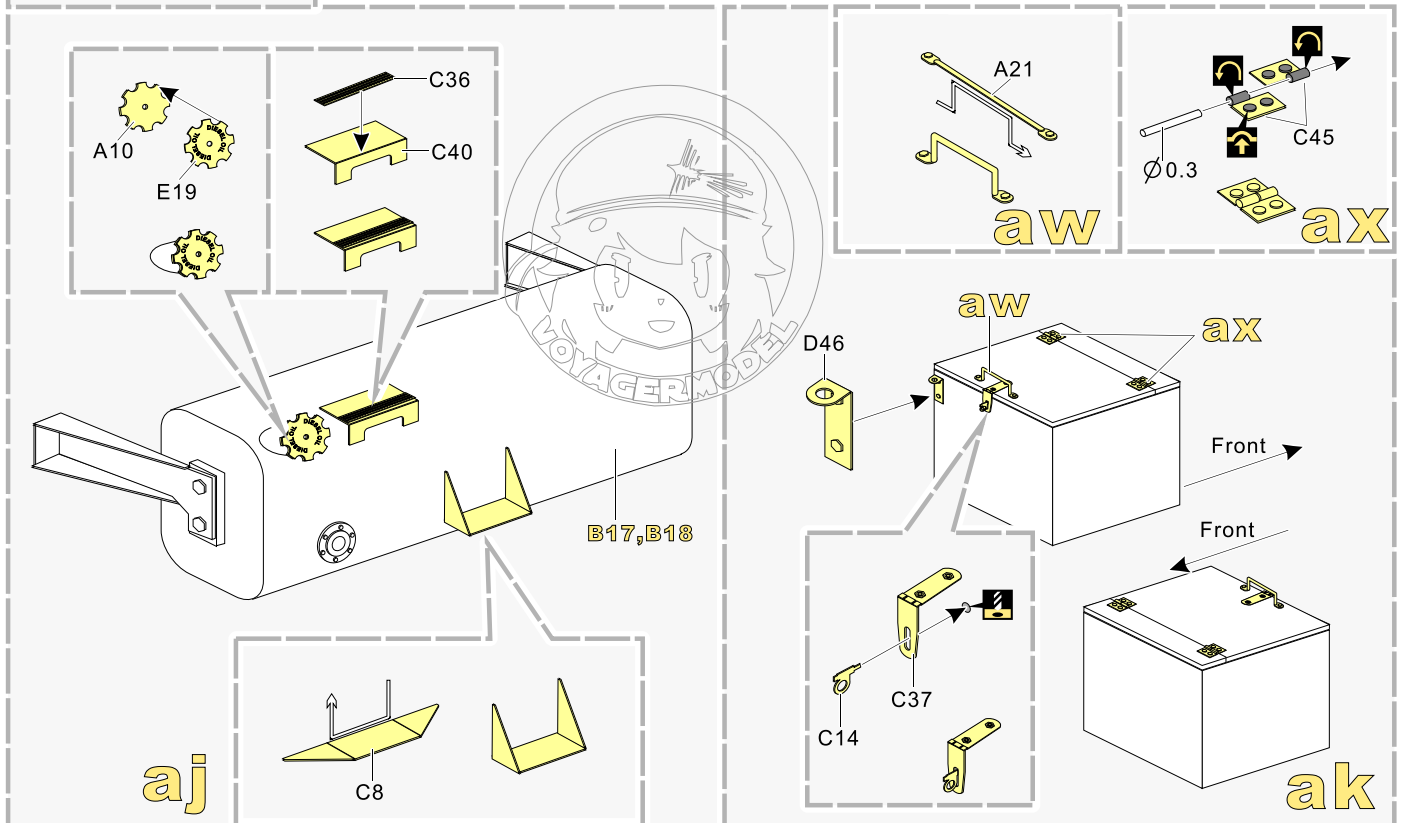

1/35 MILITARY MINIATURE VEHICLE UPGRADE SERIES PE35999