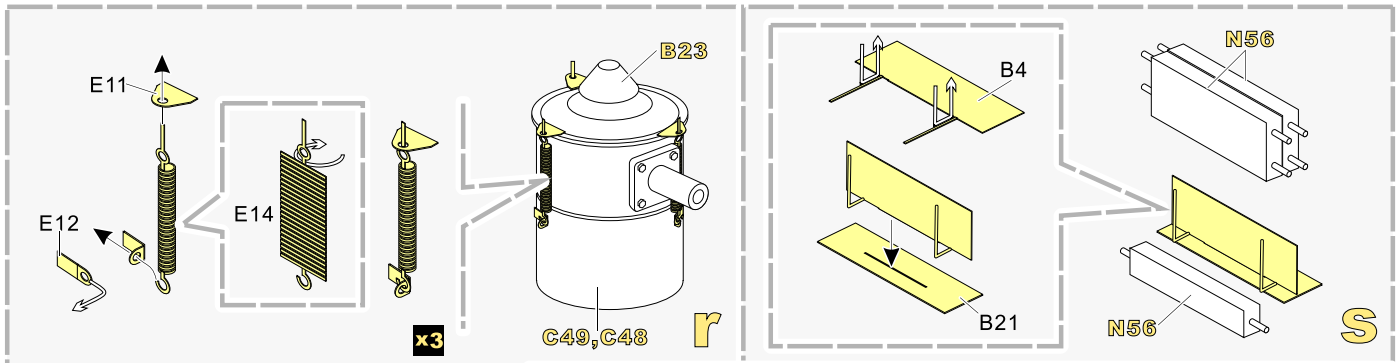

1/35 MILITARY MINIATURE VEHICLE UPGRADE SERIES PE35999