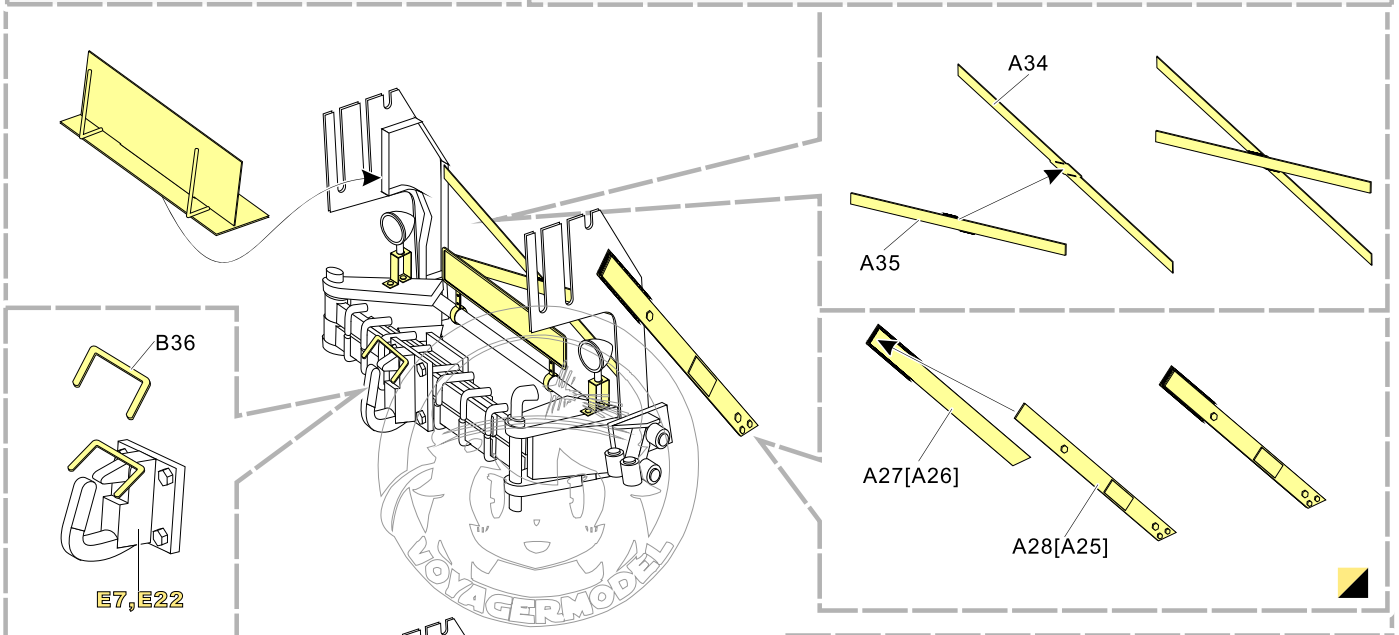

1/35 MILITARY MINIATURE VEHICLE UPGRADE SERIES PE35999