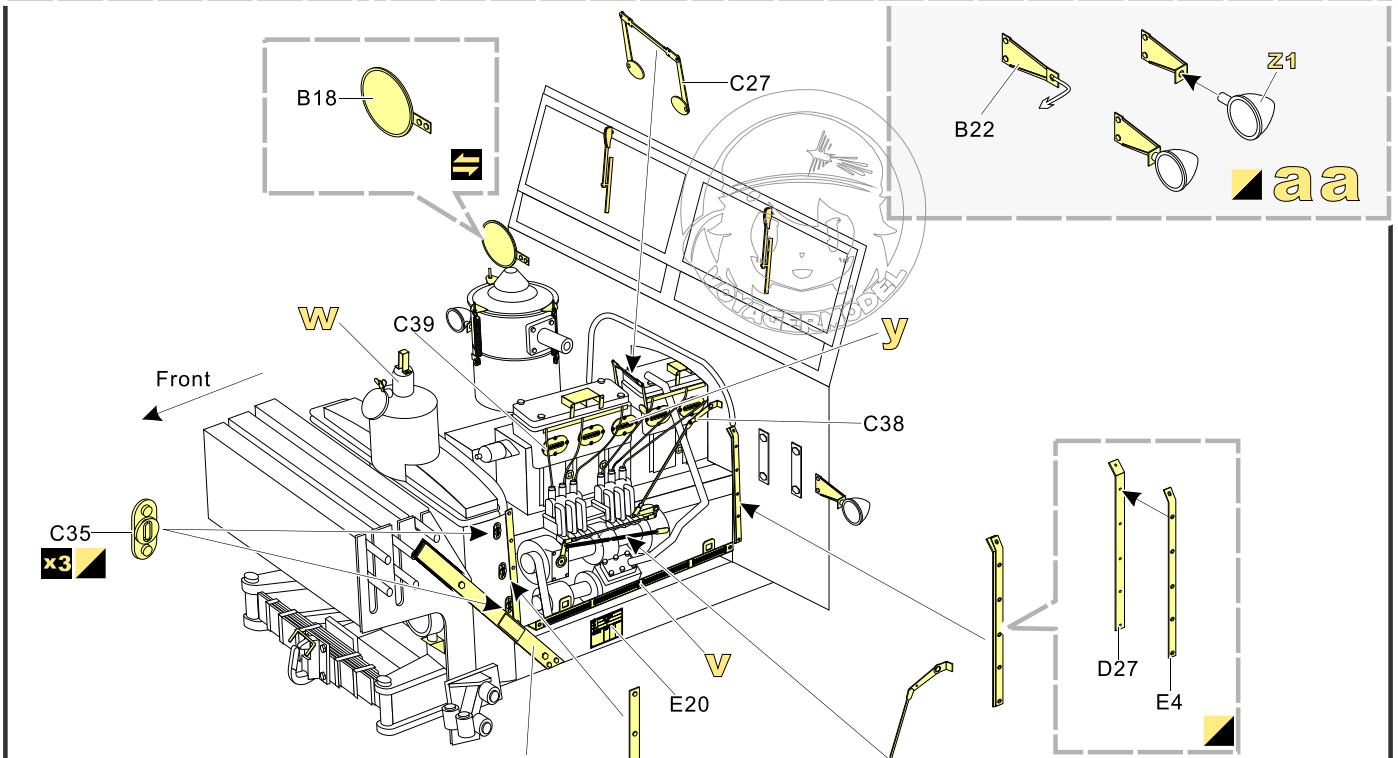

1/35 MILITARY MINIATURE VEHICLE UPGRADE SERIES PE35999