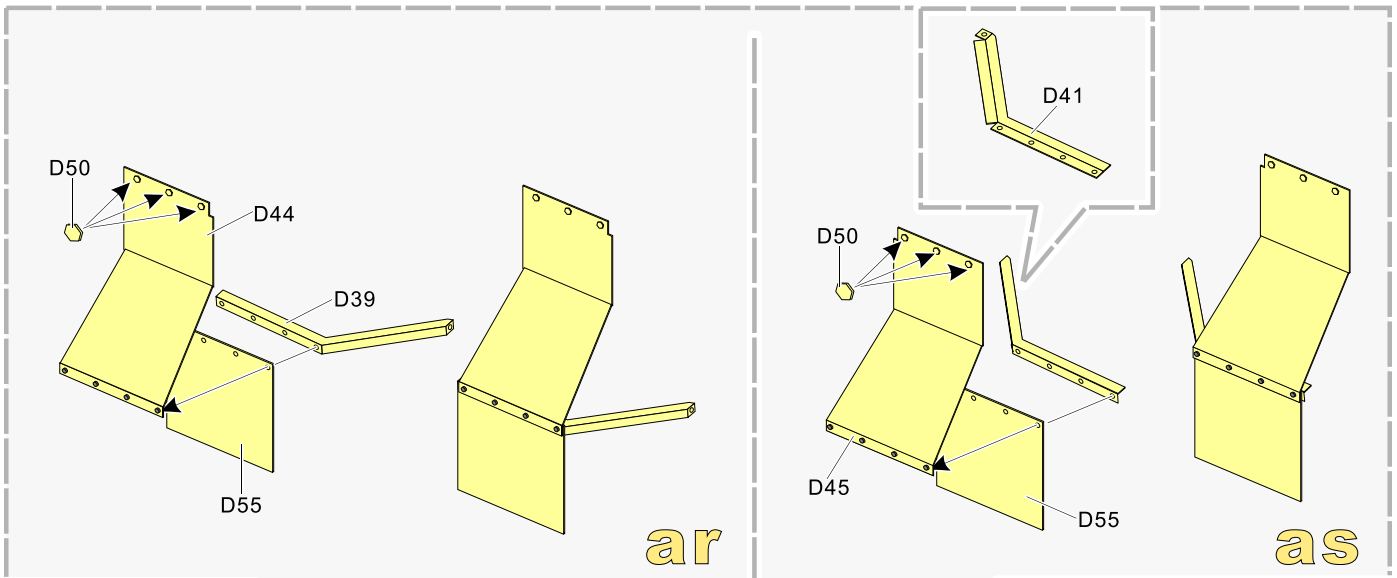

1/35 MILITARY MINIATURE VEHICLE UPGRADE SERIES PE35999

[Http://www.voyagermodel.com/productdetails.asp?itemid=PE35999](http://www.voyagermodel.com/productdetails.asp?itemid=PE35999)