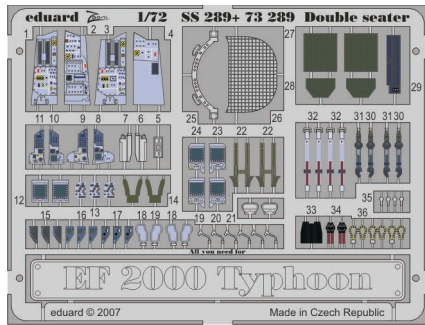

EF 2000 Typhoon

eduard

SS289

1/72 scale detail set for Revell kit • sada detailů pro model Revell 1/72

Film

- APPLY EXPRESS MASK AND PAINT BEFORE GLUING
POUŽIT EXPRESS MASK NABARVIT PŘED SLEPENÍM
- SYMMETRICAL ASSEMBLY
SYMETRICKÁ MONTÁŽ
- REMOVE
ODSTRANIT
- GRIND
OBROUSIT
- DRILL HOLE
VRTAT OTVOR
- BEND
OHNOUT
- ?
OPTION
VOLBA
- REPLACE
NAHRADIT

Kit part 2

2 sets