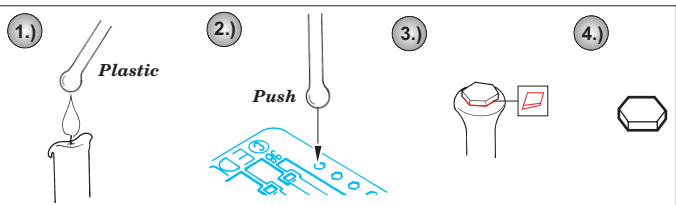

ORIGINAL KIT PARTS
PŮVODNÍ DÍLY STAVEBNICE

PHOTO-ETCHED PARTS
LEPTANÉ DÍLY

PARTS TO BE REMOVED
DÍLY K ODSTRANĚNÍ

FILL
TMELIT

References
 - Verlinden Publ. - Warmachines No.7 : M998 HMMWV "Hummer"
 - WWP - Present Veh. Line No.4 : M998 HMMWV in detail