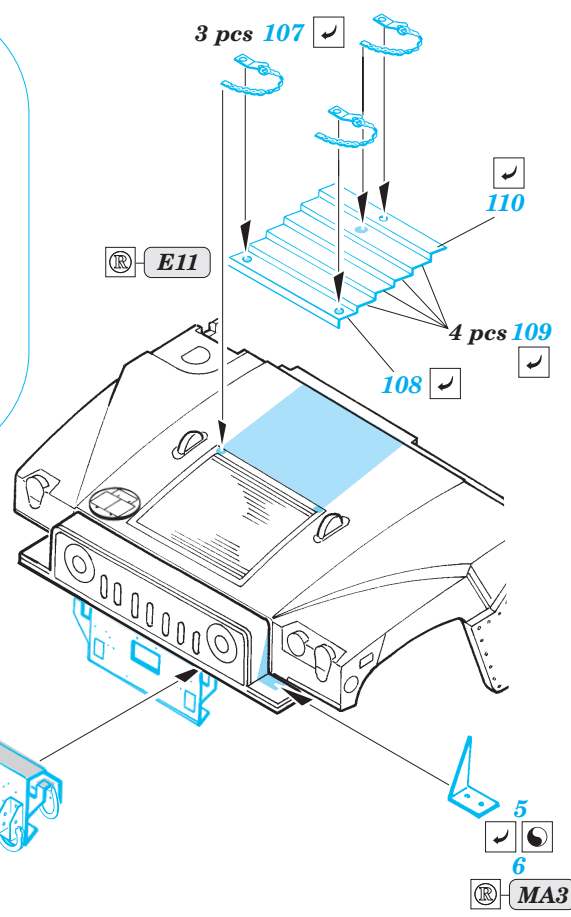

M-1114 Humvee

eduard

1/72 scale detail set for Dragon No.7295 • sada detailů pro model 1/72 Dragon 7295

22 116

Film

- APPLY EXPRESS MASK AND PAINT BEFORE GLUING
POUŽIT EXPRESS MASK NABARVIT PŘED SLEPENÍM
- SYMMETRICAL ASSEMBLY
SYMETRICKÁ MONTÁŽ
- REMOVE
ODSTRANIT
- GRIND
OBROUSIT
- DRILL HOLE
VRTAT OTVOR
- BEND
OHNOUT
- OPTION
VOLBA
- REPLACE
NAHRADIT

ORIGINAL KIT PARTS
PŮVODNÍ DÍLY STAVEBNICE

PHOTO-ETCHED PARTS
LEPTANÉ DÍLY

PARTS TO BE REMOVED
DÍLY K ODSTRANĚNÍ

FILL
TMELIT

References
 - Verlinden Publ. - Warmachines No.7 : M998 HMMWV "Hummer"
 - WWP - Present Veh. Line No.4 : M998 HMMWV in detail