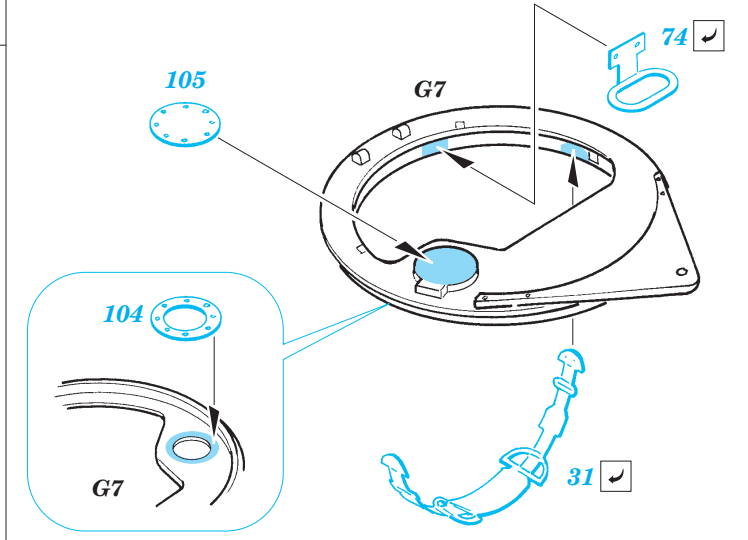

ORIGINAL KIT PARTS
PŮVODNÍ DÍLY STAVEBNICE

PHOTO-ETCHED PARTS
LEPTANÉ DÍLY

PARTS TO BE REMOVED
DÍLY K ODSTRANĚNÍ

FILL
TMELIT

References
 - Verlinden Publ. - Warmachines No.7 : M998 HMMWV "Hummer"
 - WWP - Present Veh. Line No.4 : M998 HMMWV in detail