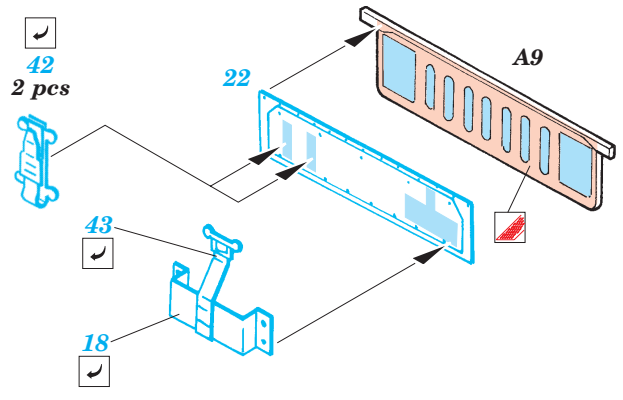

M-1114 Humvee

eduard

1/72 scale detail set for Dragon No.7295 • sada detailů pro model 1/72 Dragon 7295

22 116

Film

- APPLY EXPRESS MASK AND PAINT BEFORE GLUING
POUŽIT EXPRESS MASK NABARVIT PŘED SLEPENÍM
- SYMMETRICAL ASSEMBLY
SYMETRICKÁ MONTÁŽ
- REMOVE
ODSTRANIT
- GRIND
OBROUSIT
- DRILL HOLE
VRTAT OTVOR
- BEND
OHNOUT
- OPTION
VOLBA
- REPLACE
NAHRADIT

ORIGINAL KIT PARTS
PŮVODNÍ DÍLY STAVEBNICE

PHOTO-ETCHED PARTS
LEPTANÉ DÍLY

PARTS TO BE REMOVED
DÍLY K ODSTRANĚNÍ

FILL
TMELIT

References
 - Verlinden Publ. - Warmachines No.7 : M998 HMMWV "Hummer"
 - WWP - Present Veh. Line No.4 : M998 HMMWV in detail