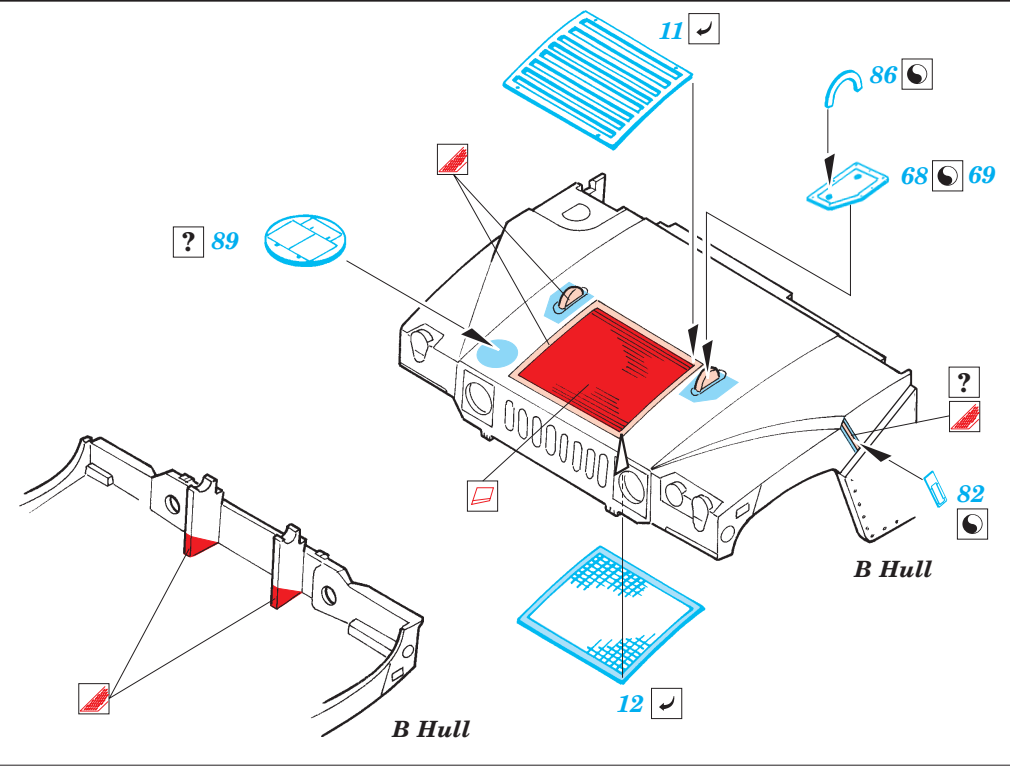

M-1114 Humvee

eduard

1/72 scale detail set for Dragon No.7295 • sada detailů pro model 1/72 Dragon 7295

22 116

Film

- APPLY EXPRESS MASK AND PAINT BEFORE GLUING
POUŽIT EXPRESS MASK NABARVIT PŘED SLEPENÍM
- SYMMETRICAL ASSEMBLY
SYMETRICKÁ MONTÁŽ
- REMOVE
ODSTRANIT
- GRIND
OBROUSIT
- DRILL HOLE
VRTAT OTVOR
- BEND
OHNOUT
- OPTION
VOLBA
- REPLACE
NAHRADIT

ORIGINAL KIT PARTS
PŮVODNÍ DÍLY STAVEBNICE

PHOTO-ETCHED PARTS
LEPTANÉ DÍLY

PARTS TO BE REMOVED
DÍLY K ODSTRANĚNÍ

FILL
TMELIT

References
 - Verlinden Publ. - Warmachines No.7 : M998 HMMWV "Hummer"
 - WWP - Present Veh. Line No.4 : M998 HMMWV in detail