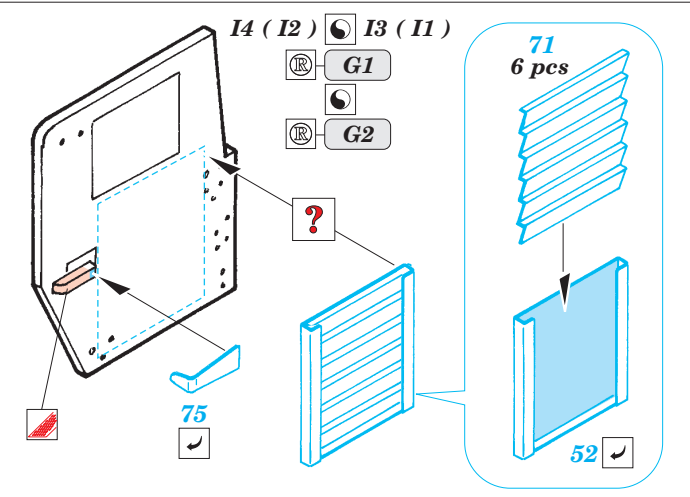

ORIGINAL KIT PARTS
PŮVODNÍ DÍLY STAVEBNICE

PHOTO-ETCHED PARTS
LEPTANÉ DÍLY

PARTS TO BE REMOVED
DÍLY K ODSTRANĚNÍ

FILL
TMELIT

References
 - Verlinden Publ. - Warmachines No.7 : M998 HMMWV "Hummer"
 - WWP - Present Veh. Line No.4 : M998 HMMWV in detail