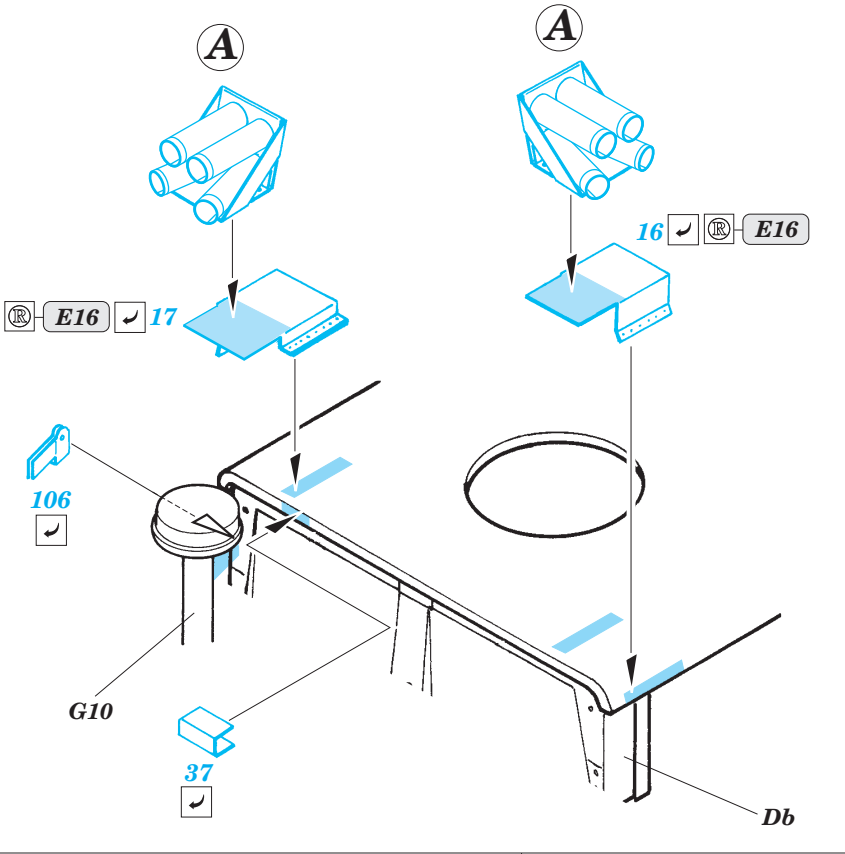

ORIGINAL KIT PARTS
PŮVODNÍ DÍLY STAVEBNICE

PHOTO-ETCHED PARTS
LEPTANÉ DÍLY

PARTS TO BE REMOVED
DÍLY K ODSTRANĚNÍ

FILL
TMELIT

References
 - Verlinden Publ. - Warmachines No.7 : M998 HMMWV "Hummer"
 - WWP - Present Veh. Line No.4 : M998 HMMWV in detail