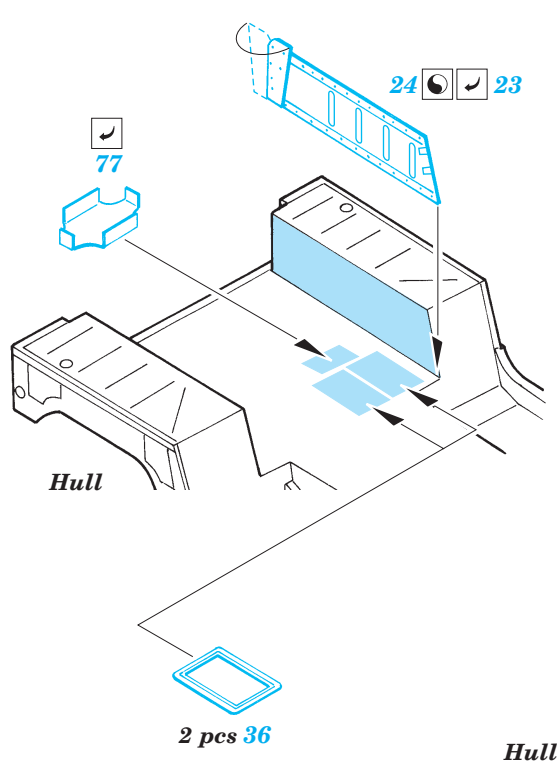

M-1114 Humvee

eduard

1/72 scale detail set for Dragon No.7295 • sada detailů pro model 1/72 Dragon 7295

22 116

Film

- APPLY EXPRESS MASK AND PAINT BEFORE GLUING
POUŽIT EXPRESS MASK NABARVIT PŘED SLEPENÍM
- SYMMETRICAL ASSEMBLY
SYMETRICKÁ MONTÁŽ
- REMOVE
ODSTRANIT
- GRIND
OBROUSIT
- DRILL HOLE
VRTAT OTVOR
- BEND
OHNOUT
- OPTION
VOLBA
- REPLACE
NAHRADIT

ORIGINAL KIT PARTS
PŮVODNÍ DÍLY STAVEBNICE

PHOTO-ETCHED PARTS
LEPTANÉ DÍLY

PARTS TO BE REMOVED
DÍLY K ODSTRANĚNÍ

FILL
TMELIT

References
 - Verlinden Publ. - Warmachines No.7 : M998 HMMWV "Hummer"
 - WWP - Present Veh. Line No.4 : M998 HMMWV in detail