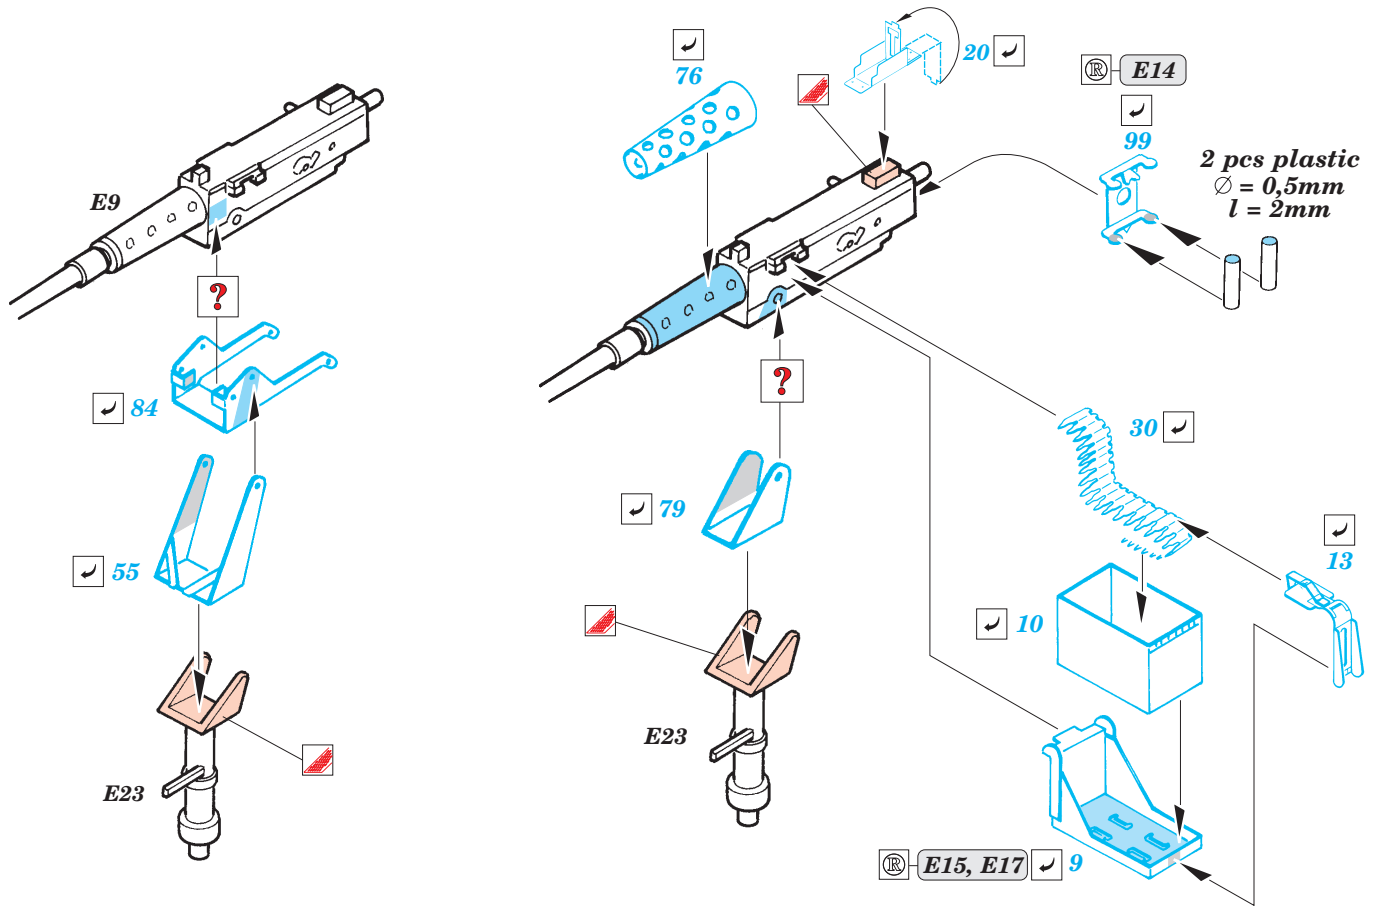

M-1114 Humvee

eduard

1/72 scale detail set for Dragon No.7295 • sada detailů pro model 1/72 Dragon 7295

22 116

Film

- APPLY EXPRESS MASK AND PAINT BEFORE GLUING
POUŽIT EXPRESS MASK NABARVIT PŘED SLEPENÍM
- SYMMETRICAL ASSEMBLY
SYMETRICKÁ MONTÁŽ
- REMOVE
ODSTRANIT
- GRIND
OBROUSIT
- DRILL HOLE
VRTAT OTVOR
- BEND
OHNOUT
- OPTION
VOLBA
- REPLACE
NAHRADIT

ORIGINAL KIT PARTS
PŮVODNÍ DÍLY STAVEBNICE

PHOTO-ETCHED PARTS
LEPTANÉ DÍLY

PARTS TO BE REMOVED
DÍLY K ODSTRANĚNÍ

FILL
TMELIT

References
 - Verlinden Publ. - Warmachines No.7 : M998 HMMWV "Hummer"
 - WWP - Present Veh. Line No.4 : M998 HMMWV in detail