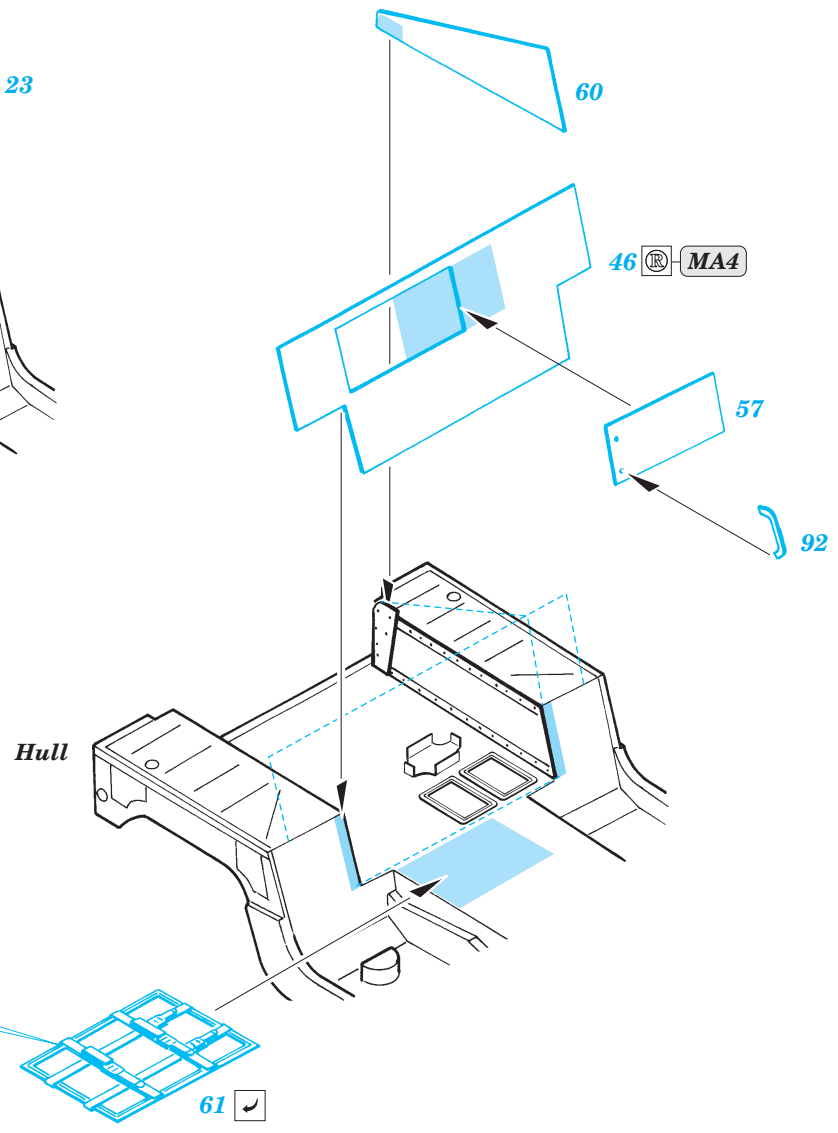

M-1114 Humvee

eduard

1/72 scale detail set for Dragon No.7295 • sada detailů pro model 1/72 Dragon 7295

22 116

Film

- APPLY EXPRESS MASK AND PAINT BEFORE GLUING
POUŽIT EXPRESS MASK NABARVIT PŘED SLEPENÍM
- SYMMETRICAL ASSEMBLY
SYMETRICKÁ MONTÁŽ
- REMOVE
ODSTRANIT
- GRIND
OBROUSIT
- DRILL HOLE
VRTAT OTVOR
- BEND
OHNOUT
- OPTION
VOLBA
- REPLACE
NAHRADIT

ORIGINAL KIT PARTS
PŮVODNÍ DÍLY STAVEBNICE

PHOTO-ETCHED PARTS
LEPTANÉ DÍLY

PARTS TO BE REMOVED
DÍLY K ODSTRANĚNÍ

FILL
TMELIT

References
 - Verlinden Publ. - Warmachines No.7 : M998 HMMWV "Hummer"
 - WWP - Present Veh. Line No.4 : M998 HMMWV in detail