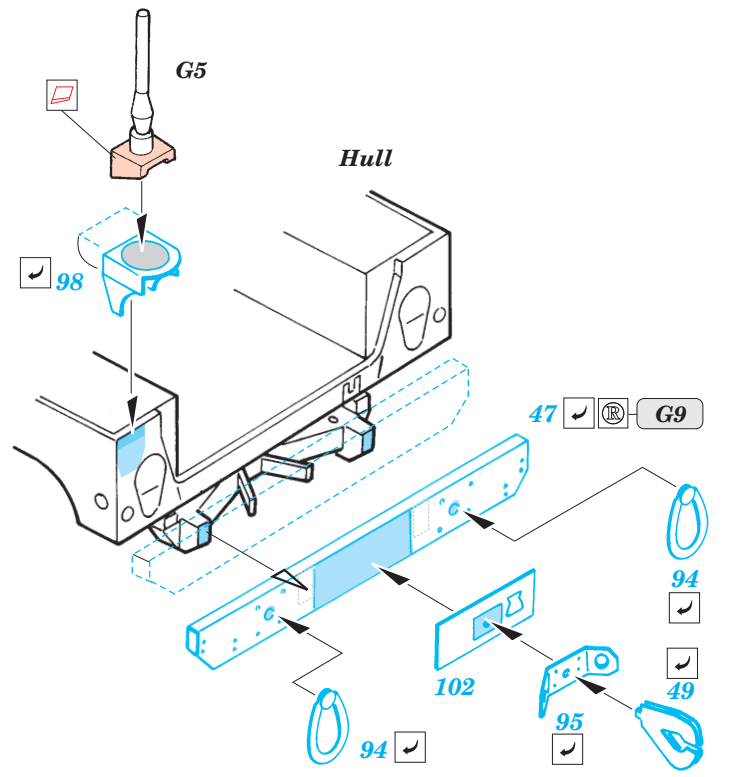

ORIGINAL KIT PARTS
PŮVODNÍ DÍLY STAVEBNICE

PHOTO-ETCHED PARTS
LEPTANÉ DÍLY

PARTS TO BE REMOVED
DÍLY K ODSTRANĚNÍ

FILL
TMELIT

References
 - Verlinden Publ. - Warmachines No.7 : M998 HMMWV "Hummer"
 - WWP - Present Veh. Line No.4 : M998 HMMWV in detail