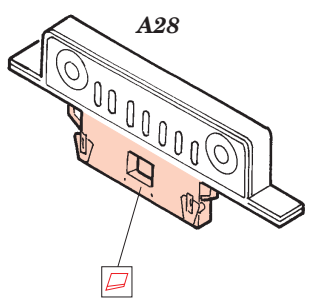

M-1114 Humvee

eduard

1/72 scale detail set for Dragon No.7295 • sada detailů pro model 1/72 Dragon 7295

22 116

Film

- APPLY EXPRESS MASK AND PAINT BEFORE GLUING
POUŽIT EXPRESS MASK NABARVIT PŘED SLEPENÍM
- SYMMETRICAL ASSEMBLY
SYMETRICKÁ MONTÁŽ
- REMOVE
ODSTRANIT
- GRIND
OBROUSIT
- DRILL HOLE
VRTAT OTVOR
- BEND
OHNOUT
- OPTION
VOLBA
- REPLACE
NAHRADIT

ORIGINAL KIT PARTS
PŮVODNÍ DÍLY STAVEBNICE

PHOTO-ETCHED PARTS
LEPTANÉ DÍLY

PARTS TO BE REMOVED
DÍLY K ODSTRANĚNÍ

FILL
TMELIT

References
 - Verlinden Publ. - Warmachines No.7 : M998 HMMWV "Hummer"
 - WWP - Present Veh. Line No.4 : M998 HMMWV in detail