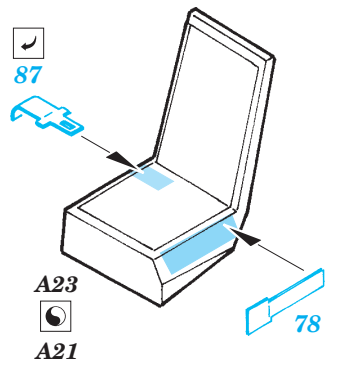

ORIGINAL KIT PARTS
PŮVODNÍ DÍLY STAVEBNICE

PHOTO-ETCHED PARTS
LEPTANÉ DÍLY

PARTS TO BE REMOVED
DÍLY K ODSTRANĚNÍ

FILL
TMELIT

References
 - Verlinden Publ. - Warmachines No.7 : M998 HMMWV "Hummer"
 - WWP - Present Veh. Line No.4 : M998 HMMWV in detail