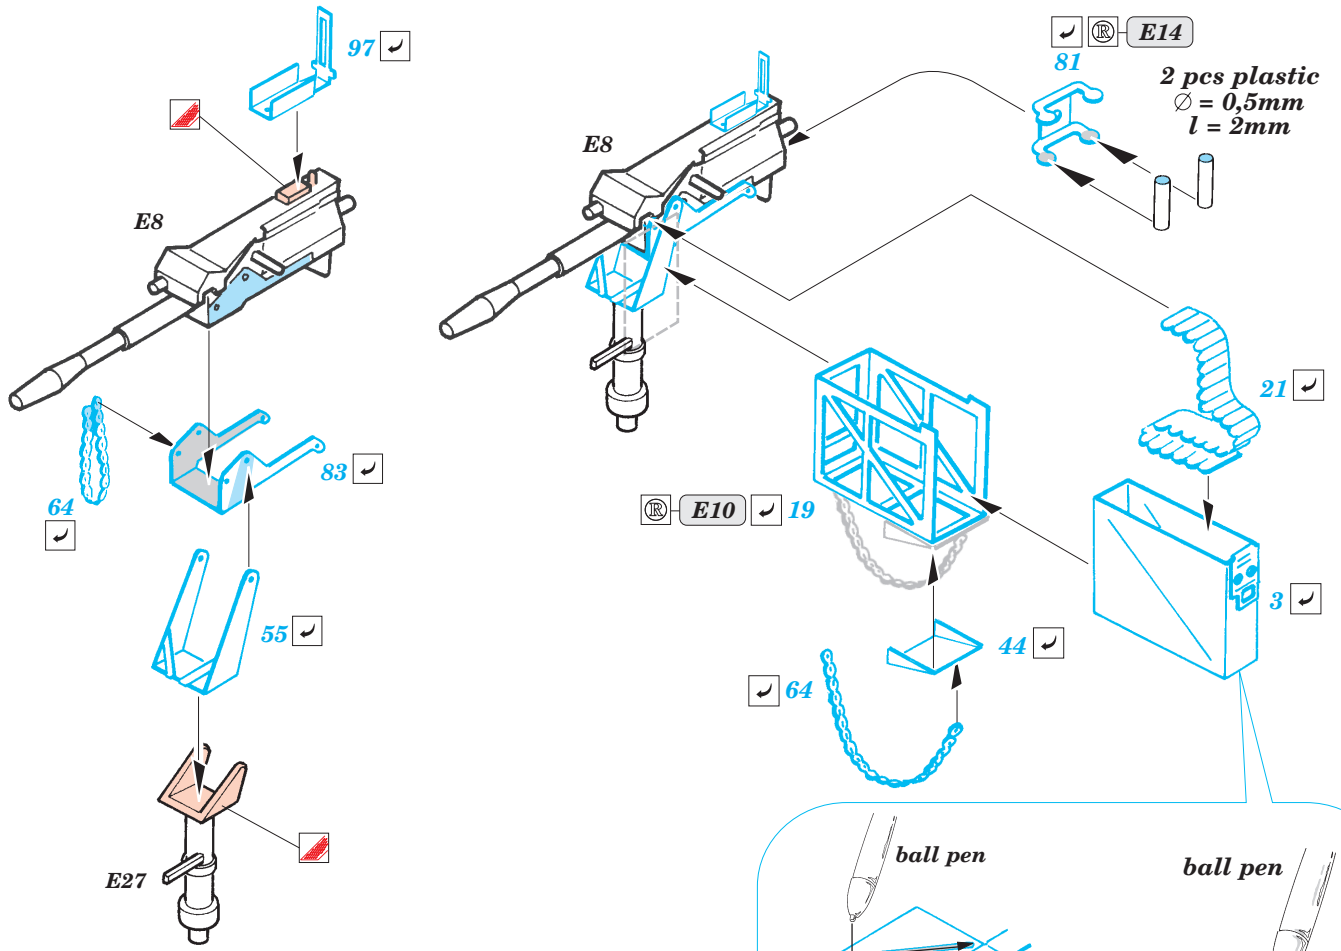

M-1114 Humvee

eduard

1/72 scale detail set for Dragon No.7295 • sada detailů pro model 1/72 Dragon 7295

22 116

Film

- APPLY EXPRESS MASK AND PAINT BEFORE GLUING
POUŽIT EXPRESS MASK NABARVIT PŘED SLEPENÍM
- SYMMETRICAL ASSEMBLY
SYMETRICKÁ MONTÁŽ
- REMOVE
ODSTRANIT
- GRIND
OBROUSIT
- DRILL HOLE
VRTAT OTVOR
- BEND
OHNOUT
- OPTION
VOLBA
- REPLACE
NAHRADIT

ORIGINAL KIT PARTS
PŮVODNÍ DÍLY STAVEBNICE

PHOTO-ETCHED PARTS
LEPTANÉ DÍLY

PARTS TO BE REMOVED
DÍLY K ODSTRANĚNÍ

FILL
TMELIT

References
 - Verlinden Publ. - Warmachines No.7 : M998 HMMWV "Hummer"
 - WWP - Present Veh. Line No.4 : M998 HMMWV in detail