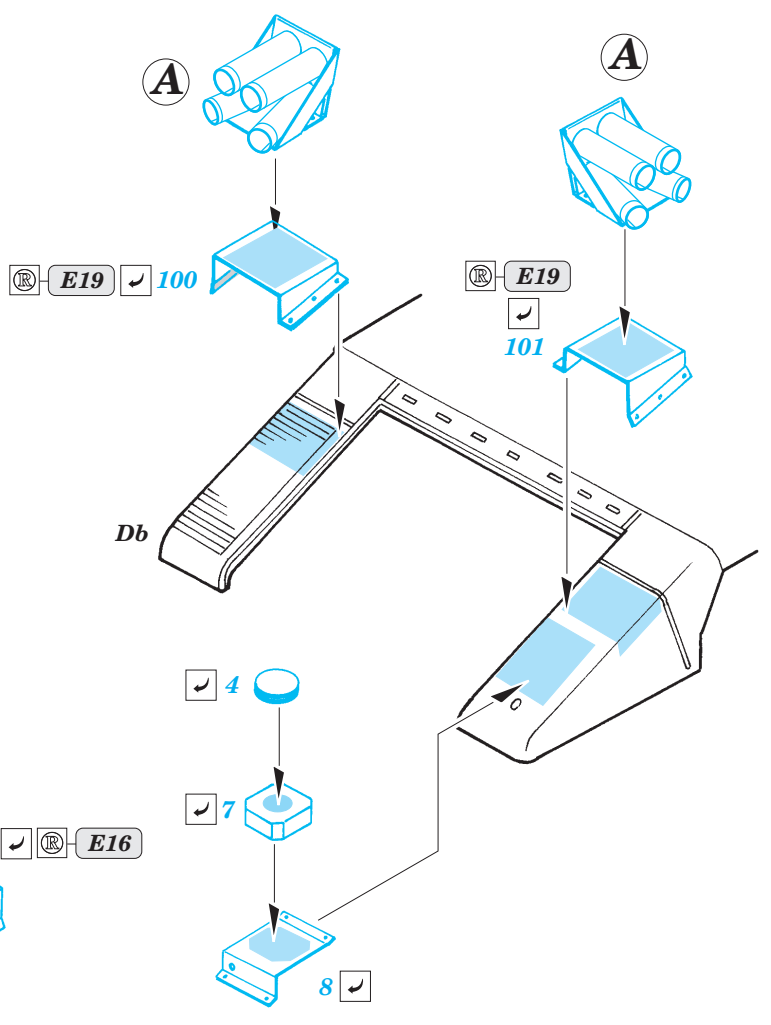

ORIGINAL KIT PARTS
PŮVODNÍ DÍLY STAVEBNICE

PHOTO-ETCHED PARTS
LEPTANÉ DÍLY

PARTS TO BE REMOVED
DÍLY K ODSTRANĚNÍ

FILL
TMELIT

References
 - Verlinden Publ. - Warmachines No.7 : M998 HMMWV "Hummer"
 - WWP - Present Veh. Line No.4 : M998 HMMWV in detail