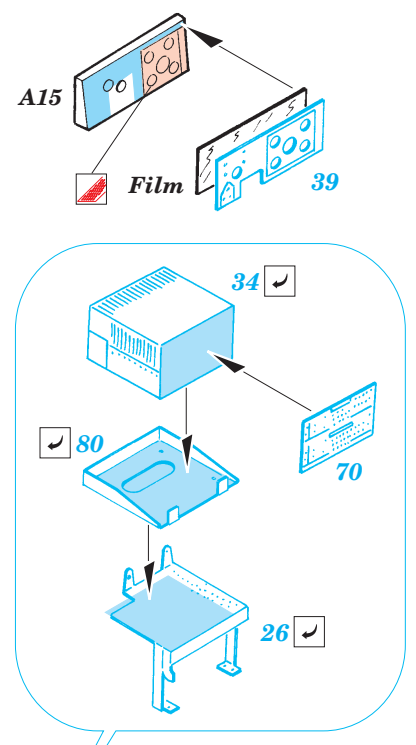

M-1114 Humvee

eduard

1/72 scale detail set for Dragon No.7295 • sada detailů pro model 1/72 Dragon 7295

22 116

Film

- APPLY EXPRESS MASK AND PAINT BEFORE GLUING
POUŽIT EXPRESS MASK NABARVIT PŘED SLEPENÍM
- SYMMETRICAL ASSEMBLY
SYMETRICKÁ MONTÁŽ
- REMOVE
ODSTRANIT
- GRIND
OBROUSIT
- DRILL HOLE
VRTAT OTVOR
- BEND
OHNOUT
- OPTION
VOLBA
- REPLACE
NAHRADIT

ORIGINAL KIT PARTS
PŮVODNÍ DÍLY STAVEBNICE

PHOTO-ETCHED PARTS
LEPTANÉ DÍLY

PARTS TO BE REMOVED
DÍLY K ODSTRANĚNÍ

FILL
TMELIT

References
 - Verlinden Publ. - Warmachines No.7 : M998 HMMWV "Hummer"
 - WWP - Present Veh. Line No.4 : M998 HMMWV in detail