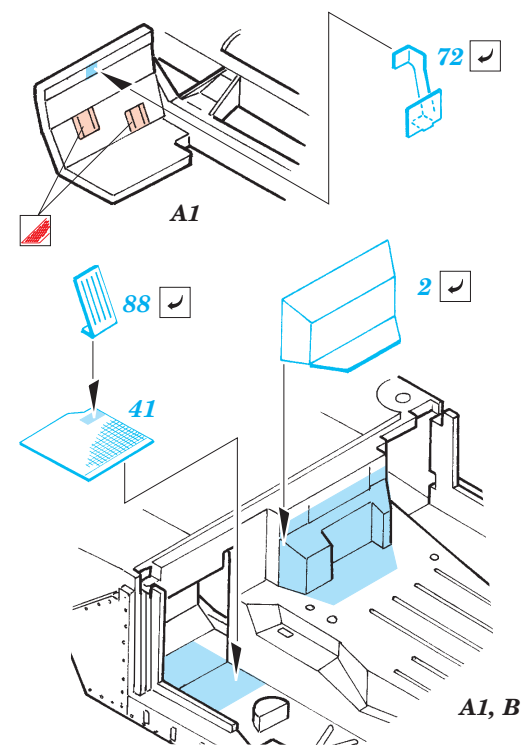

M-1114 Humvee

eduard

1/72 scale detail set for Dragon No.7295 • sada detailů pro model 1/72 Dragon 7295

22 116

Film

- APPLY EXPRESS MASK AND PAINT BEFORE GLUING
POUŽIT EXPRESS MASK NABARVIT PŘED SLEPENÍM
- SYMMETRICAL ASSEMBLY
SYMETRICKÁ MONTÁŽ
- REMOVE
ODSTRANIT
- GRIND
OBROUSIT
- DRILL HOLE
VRTAT OTVOR
- BEND
OHNOUT
- OPTION
VOLBA
- REPLACE
NAHRADIT

ORIGINAL KIT PARTS
PŮVODNÍ DÍLY STAVEBNICE

PHOTO-ETCHED PARTS
LEPTANÉ DÍLY

PARTS TO BE REMOVED
DÍLY K ODSTRANĚNÍ

FILL
TMELIT

References
 - Verlinden Publ. - Warmachines No.7 : M998 HMMWV "Hummer"
 - WWP - Present Veh. Line No.4 : M998 HMMWV in detail