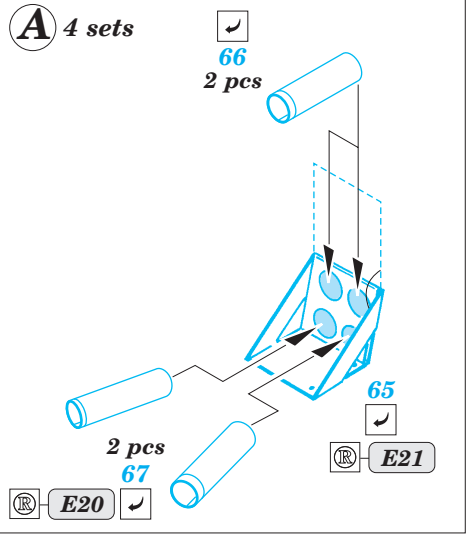

ORIGINAL KIT PARTS
PŮVODNÍ DÍLY STAVEBNICE

PHOTO-ETCHED PARTS
LEPTANÉ DÍLY

PARTS TO BE REMOVED
DÍLY K ODSTRANĚNÍ

FILL
TMELIT

References
 - Verlinden Publ. - Warmachines No.7 : M998 HMMWV "Hummer"
 - WWP - Present Veh. Line No.4 : M998 HMMWV in detail