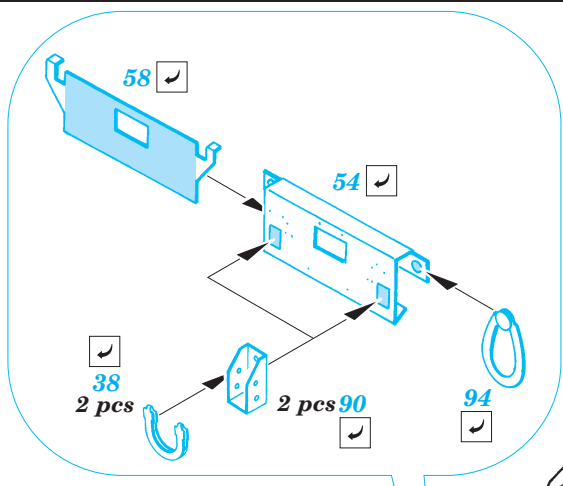

M-1114 Humvee

eduard

1/72 scale detail set for Dragon No.7295 • sada detailů pro model 1/72 Dragon 7295

22 116

Film

- APPLY EXPRESS MASK AND PAINT BEFORE GLUING
POUŽIT EXPRESS MASK NABARVIT PŘED SLEPENÍM
- SYMMETRICAL ASSEMBLY
SYMETRICKÁ MONTÁŽ
- REMOVE
ODSTRANIT
- GRIND
OBROUSIT
- DRILL HOLE
VRTAT OTVOR
- BEND
OHNOUT
- OPTION
VOLBA
- REPLACE
NAHRADIT

ORIGINAL KIT PARTS
PŮVODNÍ DÍLY STAVEBNICE

PHOTO-ETCHED PARTS
LEPTANÉ DÍLY

PARTS TO BE REMOVED
DÍLY K ODSTRANĚNÍ

FILL
TMELIT

References
 - Verlinden Publ. - Warmachines No.7 : M998 HMMWV "Hummer"
 - WWP - Present Veh. Line No.4 : M998 HMMWV in detail