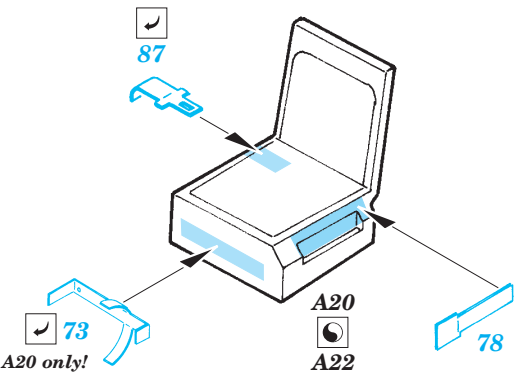

ORIGINAL KIT PARTS
PŮVODNÍ DÍLY STAVEBNICE

PHOTO-ETCHED PARTS
LEPTANÉ DÍLY

PARTS TO BE REMOVED
DÍLY K ODSTRANĚNÍ

FILL
TMELIT

References
 - Verlinden Publ. - Warmachines No.7 : M998 HMMWV "Hummer"
 - WWP - Present Veh. Line No.4 : M998 HMMWV in detail