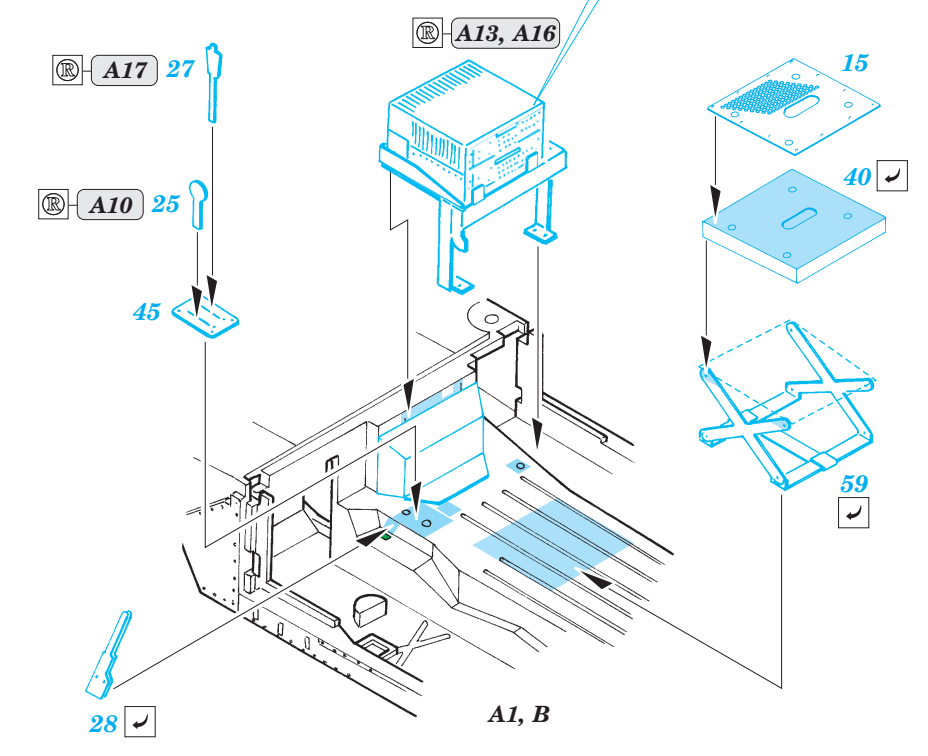

M-1114 Humvee

eduard

1/72 scale detail set for Dragon No.7295 • sada detailů pro model 1/72 Dragon 7295

22 116

Film

- APPLY EXPRESS MASK AND PAINT BEFORE GLUING
POUŽIT EXPRESS MASK NABARVIT PŘED SLEPENÍM
- SYMMETRICAL ASSEMBLY
SYMETRICKÁ MONTÁŽ
- REMOVE
ODSTRANIT
- GRIND
OBROUSIT
- DRILL HOLE
VRTAT OTVOR
- BEND
OHNOUT
- OPTION
VOLBA
- REPLACE
NAHRADIT

ORIGINAL KIT PARTS
PŮVODNÍ DÍLY STAVEBNICE

PHOTO-ETCHED PARTS
LEPTANÉ DÍLY

PARTS TO BE REMOVED
DÍLY K ODSTRANĚNÍ

FILL
TMELIT

References
 - Verlinden Publ. - Warmachines No.7 : M998 HMMWV "Hummer"
 - WWP - Present Veh. Line No.4 : M998 HMMWV in detail