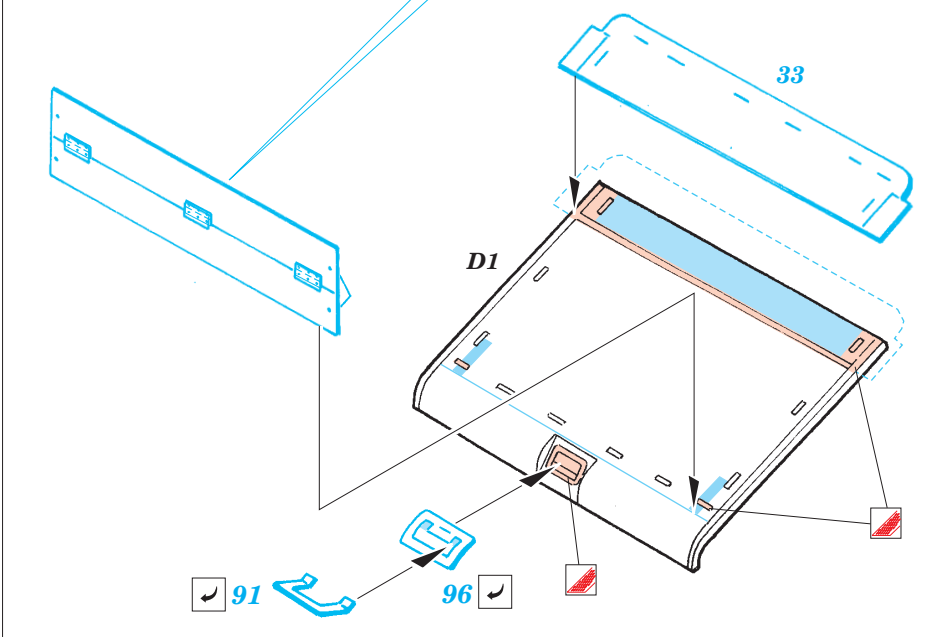

ORIGINAL KIT PARTS
PŮVODNÍ DÍLY STAVEBNICE

PHOTO-ETCHED PARTS
LEPTANÉ DÍLY

PARTS TO BE REMOVED
DÍLY K ODSTRANĚNÍ

FILL
TMELIT

References
 - Verlinden Publ. - Warmachines No.7 : M998 HMMWV "Hummer"
 - WWP - Present Veh. Line No.4 : M998 HMMWV in detail