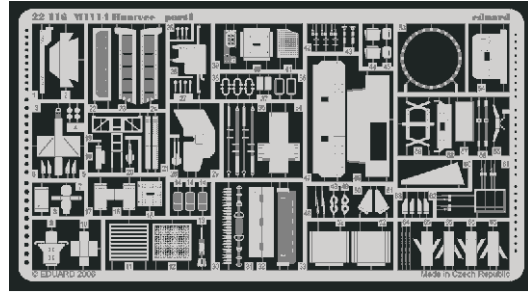

M-1114 Humvee

eduard

1/72 scale detail set for Dragon No.7295 • sada detailů pro model 1/72 Dragon 7295

22 116

Film

- APPLY EXPRESS MASK AND PAINT BEFORE GLUING
POUŽIT EXPRESS MASK NABARVIT PŘED SLEPENÍM
- SYMMETRICAL ASSEMBLY
SYMETRICKÁ MONTÁŽ
- REMOVE
ODSTRANIT
- GRIND
OBROUSIT
- DRILL HOLE
VRTAT OTVOR
- BEND
OHNOUT
- OPTION
VOLBA
- REPLACE
NAHRADIT

ORIGINAL KIT PARTS
PŮVODNÍ DÍLY STAVEBNICE

PHOTO-ETCHED PARTS
LEPTANÉ DÍLY

PARTS TO BE REMOVED
DÍLY K ODSTRANĚNÍ

FILL
TMELIT

References
 - Verlinden Publ. - Warmachines No.7 : M998 HMMWV "Hummer"
 - WWP - Present Veh. Line No.4 : M998 HMMWV in detail