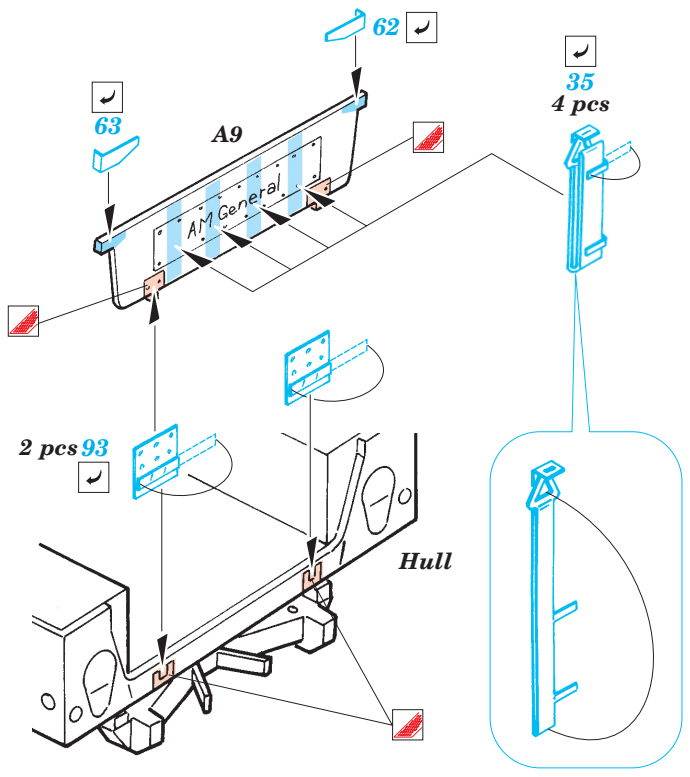

ORIGINAL KIT PARTS
PŮVODNÍ DÍLY STAVEBNICE

PHOTO-ETCHED PARTS
LEPTANÉ DÍLY

PARTS TO BE REMOVED
DÍLY K ODSTRANĚNÍ

FILL
TMELIT

References
 - Verlinden Publ. - Warmachines No.7 : M998 HMMWV "Hummer"
 - WWP - Present Veh. Line No.4 : M998 HMMWV in detail