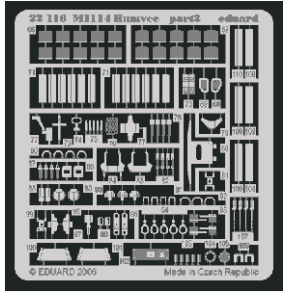

M-1114 Humvee

eduard

1/72 scale detail set for Dragon No.7295 • sada detailů pro model 1/72 Dragon 7295

22 116

Film

- APPLY EXPRESS MASK AND PAINT BEFORE GLUING
POUŽIT EXPRESS MASK NABARVIT PŘED SLEPENÍM
- SYMMETRICAL ASSEMBLY
SYMETRICKÁ MONTÁŽ
- REMOVE
ODSTRANIT
- GRIND
OBROUSIT
- DRILL HOLE
VRTAT OTVOR
- BEND
OHNOUT
- OPTION
VOLBA
- REPLACE
NAHRADIT

ORIGINAL KIT PARTS
PŮVODNÍ DÍLY STAVEBNICE

PHOTO-ETCHED PARTS
LEPTANÉ DÍLY

PARTS TO BE REMOVED
DÍLY K ODSTRANĚNÍ

FILL
TMELIT

References
 - Verlinden Publ. - Warmachines No.7 : M998 HMMWV "Hummer"
 - WWP - Present Veh. Line No.4 : M998 HMMWV in detail