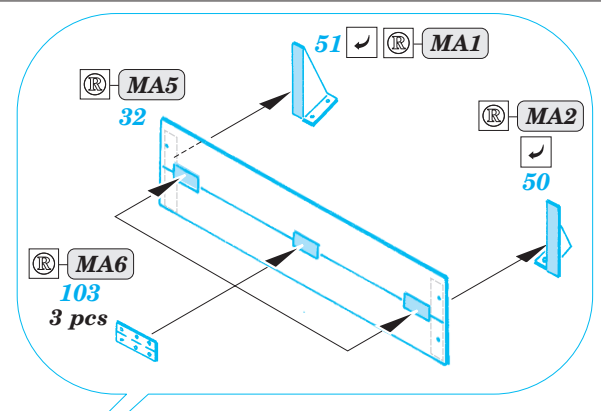

ORIGINAL KIT PARTS
PŮVODNÍ DÍLY STAVEBNICE

PHOTO-ETCHED PARTS
LEPTANÉ DÍLY

PARTS TO BE REMOVED
DÍLY K ODSTRANĚNÍ

FILL
TMELIT

References
 - Verlinden Publ. - Warmachines No.7 : M998 HMMWV "Hummer"
 - WWP - Present Veh. Line No.4 : M998 HMMWV in detail