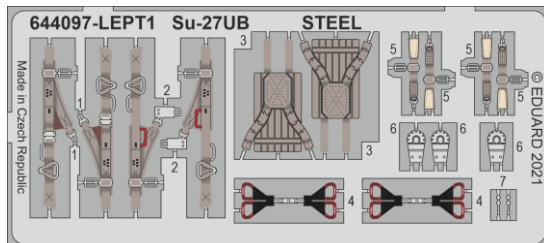

Löök

POZOR! OBSAHUJE DROBNÉ A OSTRÉ DÍLY
VÝROBEK NENÍ HRAČKOU
CONTAINS SMALL AND SHARP PARTS
COLLECTORS' ITEM · NOT A TOY

This product contains resin and metal detail parts for upgrading scale plastic models. When selecting this set make sure that it is for the kit mentioned on the label as these sets are made specifically for that kit. **WARNING!** This set contains small and sharp parts. Work carefully in a ventilated, well-lit room. Safety glasses are recommended. This product is not a toy.

Tento výrobek obsahuje resinové a leptané kovové díly pro úpravu a vylepšení plastického modelu. Při výběru sady kovových detailů zkontrolujte, zda je určena pro model, který chcete upravit. Model, pro který je sada určena, je uveden na titulním štítku.
POZOR! Sada obsahuje malé a ostré díly. Pracujte ve větrané a dobře osvětlené místnosti. Doporučujeme použití ochranných brýlí. Výrobek není hračkou.

R1

R2

R3

Item #		Scale Recommended
644097	Su-27UB	1/48
		Great Wall Hobby

eduard

- BEND
OHNOUT
- SYMMETRICAL ASSEMBLY
SYMETRICKÁ MONTÁŽ
- REMOVE
ODSTRANIT
- GLUE
PŘILEPIT
- REVERSE SIDE
OTOČIT