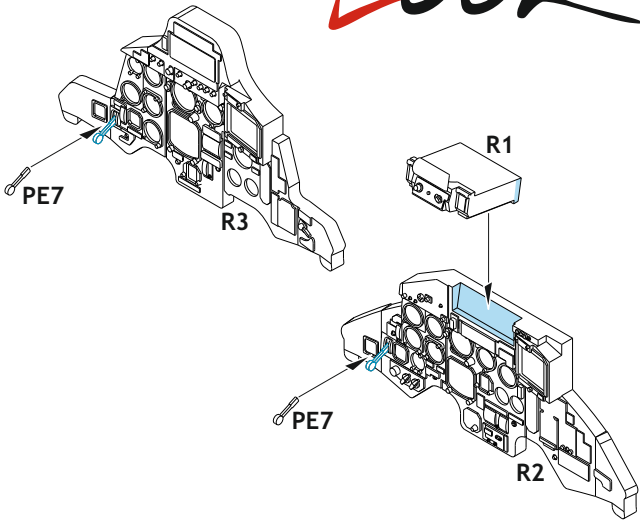

Tento výrobek obsahuje resinové a leptané kovové díly pro úpravu a vylepšení plastického modelu. Při výběru sady kovových detailů zkontrolujte, zda je určena pro model, který chcete upravit. Model, pro který je sada určena, je uveden na titulním štítku.
POZOR! Sada obsahuje malé a ostré díly. Pracujte ve větrané a dobře osvětlené místnosti. Doporučujeme použití ochranných brýlí. Výrobek není hračkou.

R1

R2

R3

Item #		Scale Recommended
644097	Su-27UB	1/48
		Great Wall Hobby

eduard

- BEND
OHNOUT
- SYMMETRICAL ASSEMBLY
SYMETRICKÁ MONTÁŽ
- REMOVE
ODSTRANIT
- GLUE
PŘILEPIT
- REVERSE SIDE
OTOČIT