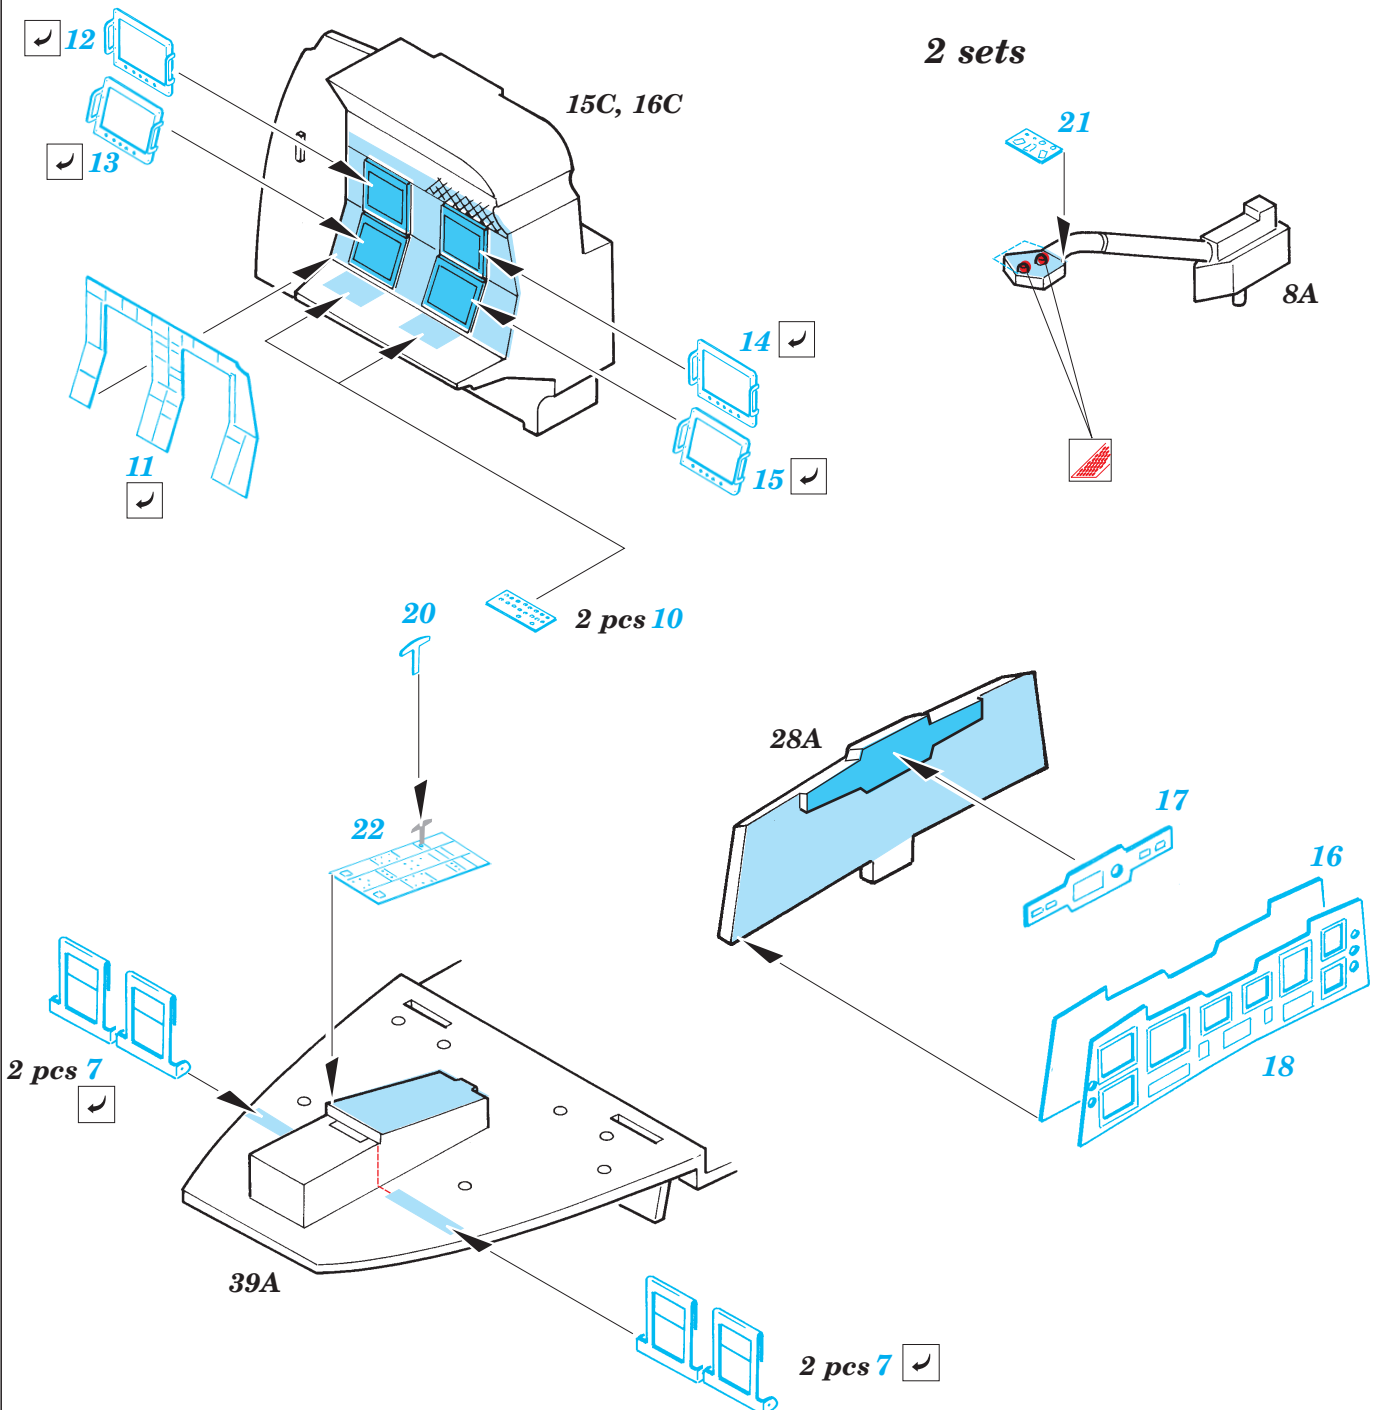

Merlin EH-101

eduard

SS287

1/72 scale detail set for Italeri kit • sada detailů pro model Italeri 1/72

- APPLY EXPRESS MASK AND PAINT BEFORE GLUING
POUŽÍTE EXPRESNÍ MASKU NEŽ NABARVÍTE PŘED SLEPENÍM
- SYMMETRICAL ASSEMBLY
SYMETRICKÁ MONTÁŽ
- REMOVE
ODSTRANIT
- GRIND
OBROUSIT
- DRILL HOLE
VRTAT OTVOR
- BEND
OHNOUT
- OPTION
VOLBA
- REPLACE
NAHRADIT

ORIGINAL KIT PARTS
PŮVODNÍ DÍLY STAVEBNICE

PHOTO-ETCHED PARTS
LEPTANÉ DÍLY

PARTS TO BE REMOVED
DÍLY K ODSTRANĚNÍ

FILL
TMELIT

References : Replic No.138 2/2003
 Letectví a kosmonautika 4, 5, 6/2003
 Model Fan 6/2002