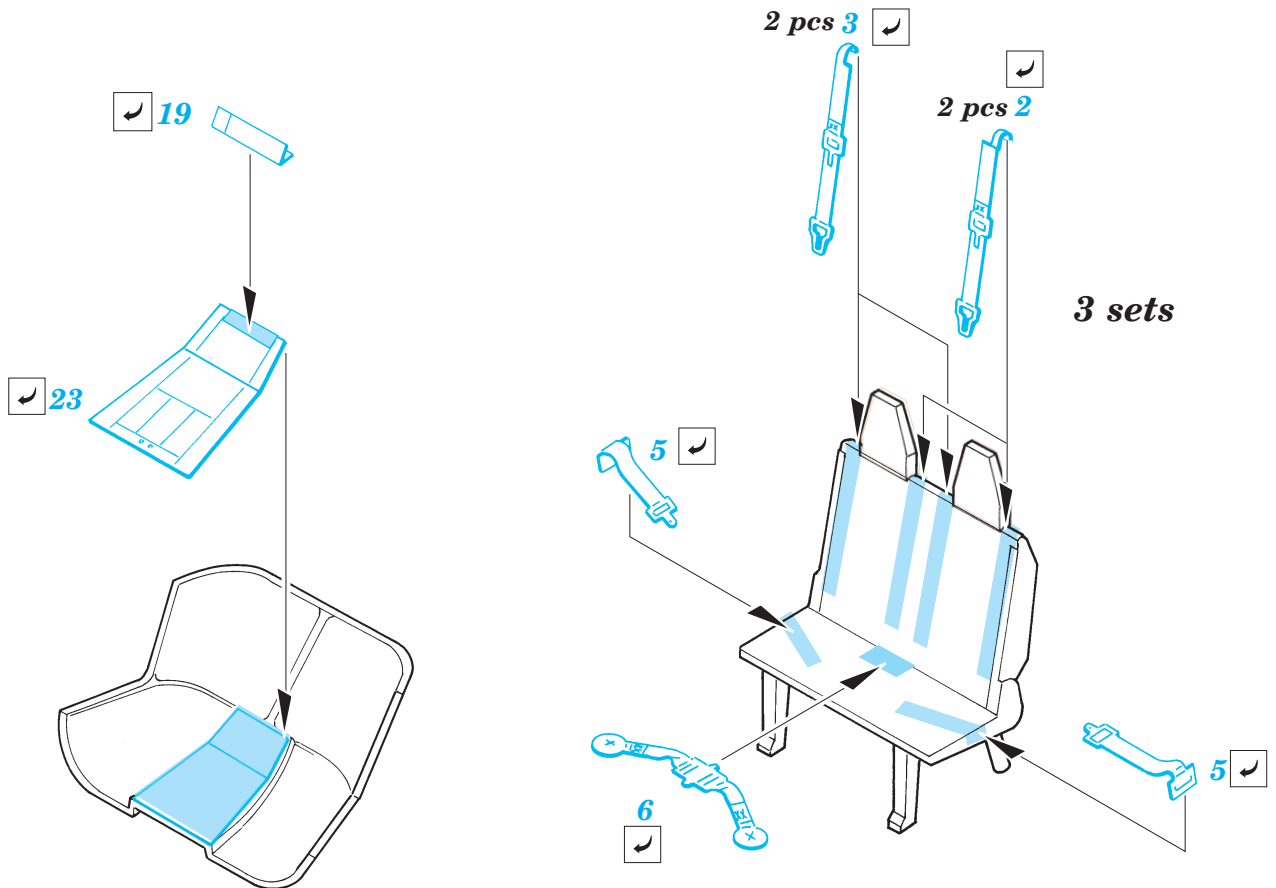

Merlin EH-101

eduard

SS287

1/72 scale detail set for Italeri kit • sada detailů pro model Italeri 1/72

- APPLY EXPRESS MASK AND PAINT BEFORE GLUING
POUŽÍTE EXPRESNÍ MASKU NEŽ NABARVÍTE PŘED SLEPENÍM
- SYMMETRICAL ASSEMBLY
SYMETRICKÁ MONTÁŽ
- REMOVE
ODSTRANIT
- GRIND
OBROUSIT
- DRILL HOLE
VRTAT OTVOR
- BEND
OHNOUT
- OPTION
VOLBA
- REPLACE
NAHRADIT

ORIGINAL KIT PARTS
PŮVODNÍ DÍLY STAVEBNICE

PHOTO-ETCHED PARTS
LEPTANÉ DÍLY

PARTS TO BE REMOVED
DÍLY K ODSTRANĚNÍ

FILL
TMELIT

References : Replic No.138 2/2003
 Letectví a kosmonautika 4, 5, 6/2003
 Model Fan 6/2002