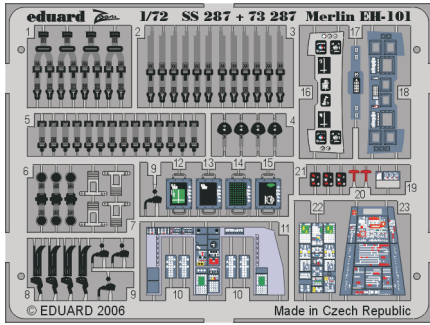

Merlin EH-101

eduard

SS287

1/72 scale detail set for Italeri kit • sada detailů pro model Italeri 1/72

- APPLY EXPRESS MASK AND PAINT BEFORE GLUING
POUŽÍTE EXPRESNÍ MASKU NEŽ NABARVÍTE PŘED SLEPENÍM
- SYMMETRICAL ASSEMBLY
SYMETRICKÁ MONTÁŽ
- REMOVE
ODSTRANIT
- GRIND
OBROUSIT
- DRILL HOLE
VRTAT OTVOR
- BEND
OHNOUT
- OPTION
VOLBA
- REPLACE
NAHRADIT

ORIGINAL KIT PARTS
PŮVODNÍ DÍLY STAVEBNICE

PHOTO-ETCHED PARTS
LEPTANÉ DÍLY

PARTS TO BE REMOVED
DÍLY K ODSTRANĚNÍ

FILL
TMELIT

References : Replic No.138 2/2003
 Letectví a kosmonautika 4, 5, 6/2003
 Model Fan 6/2002