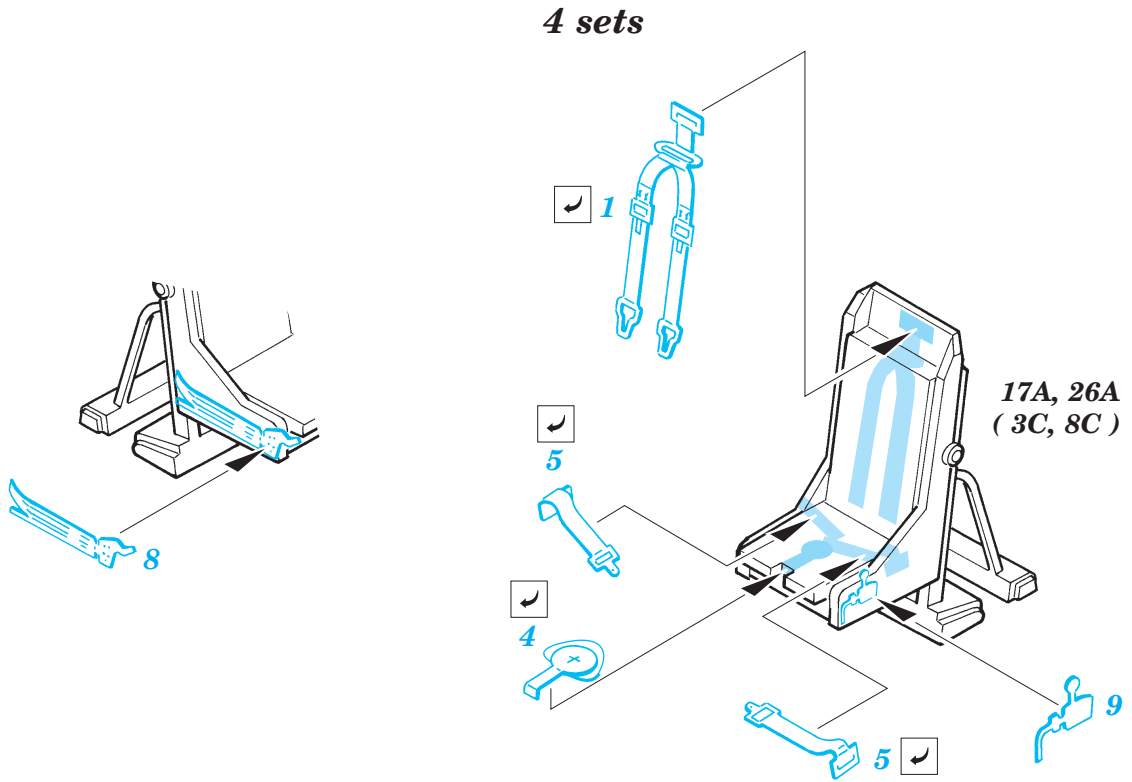

Merlin EH-101

eduard

SS287

1/72 scale detail set for Italeri kit • sada detailů pro model Italeri 1/72

- APPLY EXPRESS MASK AND PAINT BEFORE GLUING
POUŽÍTE EXPRESNÍ MASKU NEŽ NABARVÍTE PŘED SLEPENÍM
- SYMMETRICAL ASSEMBLY
SYMETRICKÁ MONTÁŽ
- REMOVE
ODSTRANIT
- GRIND
OBROUSIT
- DRILL HOLE
VRTAT OTVOR
- BEND
OHNOUT
- OPTION
VOLBA
- REPLACE
NAHRADIT

ORIGINAL KIT PARTS
PŮVODNÍ DÍLY STAVEBNICE

PHOTO-ETCHED PARTS
LEPTANÉ DÍLY

PARTS TO BE REMOVED
DÍLY K ODSTRANĚNÍ

FILL
TMELIT

References : Replic No.138 2/2003
 Letectví a kosmonautika 4, 5, 6/2003
 Model Fan 6/2002