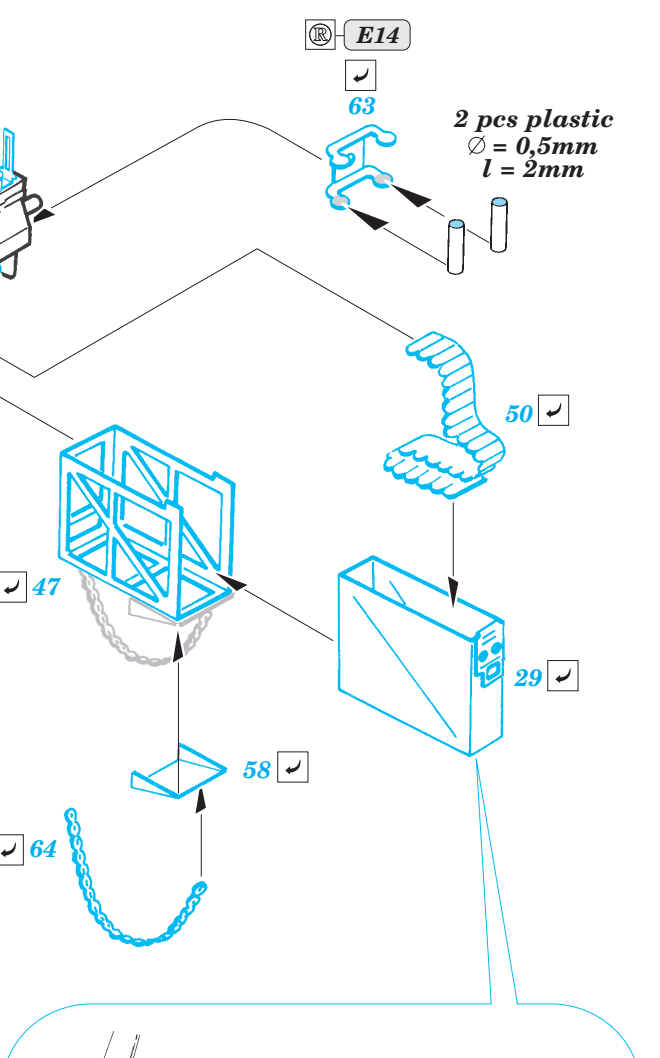

## 22 115

Film

- APPLY EXPRESS MASK AND PAINT BEFORE GLUING  
POUŽIT EXPRESS MASK NABARVIT PŘED SLEPENÍM
- SYMMETRICAL ASSEMBLY  
SYMETRICKÁ MONTÁŽ
- REMOVE  
ODSTRANIT
- GRIND  
OBROUSIT
- DRILL HOLE  
VRTAT OTVOR
- BEND  
OHNOUT
- OPTION  
VOLBA
- REPLACE  
NAHRADIT

ORIGINAL KIT PARTS  
PŮVODNÍ DÍLY STAVEBNICE
 PHOTO-ETCHED PARTS  
LEPTANÉ DÍLY
 PARTS TO BE REMOVED  
DÍLY K ODSTRANĚNÍ
 FILL  
TMELIT

References  
 - Verlinden Publ. - Warmachines No.7 : M998 HMMWV "Hummer"  
 - WWP - Present Veh. Line No.4 : M998 HMMWV in detail