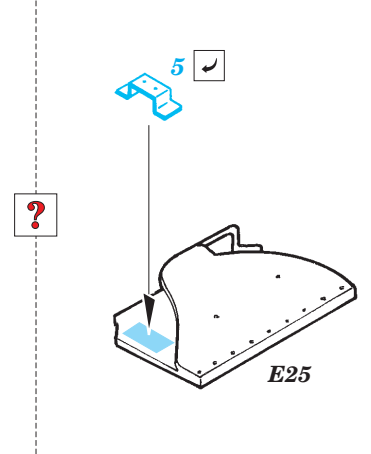

## 22 115

Film

- APPLY EXPRESS MASK AND PAINT BEFORE GLUING  
POUŽIT EXPRESS MASK NABARVIT PŘED SLEPENÍM
- SYMMETRICAL ASSEMBLY  
SYMETRICKÁ MONTÁŽ
- REMOVE  
ODSTRANIT
- GRIND  
OBROUSIT
- DRILL HOLE  
VRTAT OTVOR
- BEND  
OHNOUT
- OPTION  
VOLBA
- REPLACE  
NAHRADIT

ORIGINAL KIT PARTS  
PŮVODNÍ DÍLY STAVEBNICE
 PHOTO-ETCHED PARTS  
LEPTANÉ DÍLY
 PARTS TO BE REMOVED  
DÍLY K ODSTRANĚNÍ
 FILL  
TMELIT

References  
 - Verlinden Publ. - Warmachines No.7 : M998 HMMWV "Hummer"  
 - WWP - Present Veh. Line No.4 : M998 HMMWV in detail