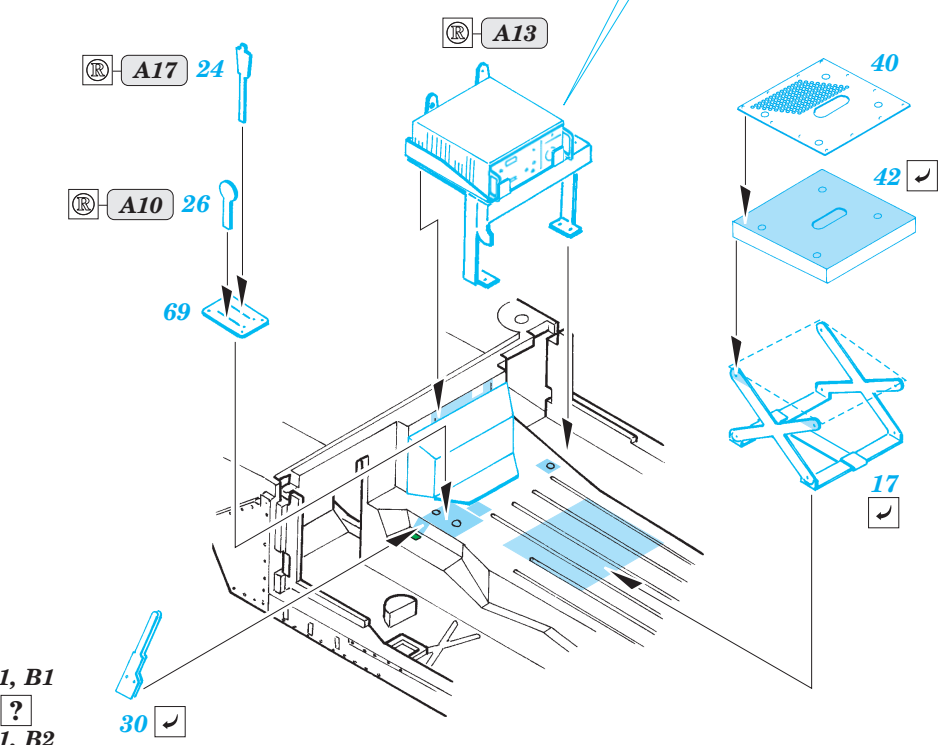

# M-1025 Humvee

eduard

1/72 scale detail set for Dragon No.7294 • sada detailů pro model 1/72 Dragon 7294

## 22 115

Film

- APPLY EXPRESS MASK AND PAINT BEFORE GLUING  
POUŽIT EXPRESS MASK NABARVIT PŘED SLEPENÍM
- SYMMETRICAL ASSEMBLY  
SYMETRICKÁ MONTÁŽ
- REMOVE  
ODSTRANIT
- GRIND  
OBROUSIT
- DRILL HOLE  
VRTAT OTVOR
- BEND  
OHNOUT
- OPTION  
VOLBA
- REPLACE  
NAHRADIT

ORIGINAL KIT PARTS  
PŮVODNÍ DÍLY STAVEBNICE
 PHOTO-ETCHED PARTS  
LEPTANÉ DÍLY
 PARTS TO BE REMOVED  
DÍLY K ODSTRANĚNÍ
 FILL  
TMELIT

References  
 - Verlinden Publ. - Warmachines No.7 : M998 HMMWV "Hummer"  
 - WWP - Present Veh. Line No.4 : M998 HMMWV in detail