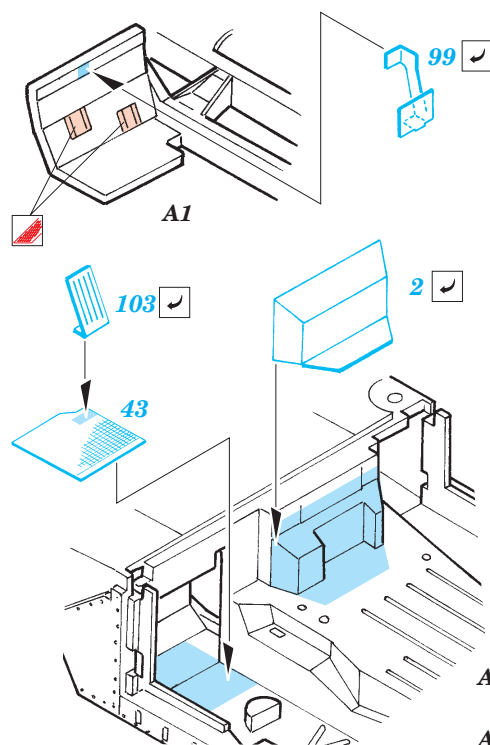

# M-1025 Humvee

eduard

1/72 scale detail set for Dragon No.7294 • sada detailů pro model 1/72 Dragon 7294

## 22 115

Film

- APPLY EXPRESS MASK AND PAINT BEFORE GLUING  
POUŽIT EXPRESS MASK NABARVIT PŘED SLEPENÍM
- SYMMETRICAL ASSEMBLY  
SYMETRICKÁ MONTÁŽ
- REMOVE  
ODSTRANIT
- GRIND  
OBROUSIT
- DRILL HOLE  
VRTAT OTVOR
- BEND  
OHNOUT
- OPTION  
VOLBA
- REPLACE  
NAHRADIT

ORIGINAL KIT PARTS  
PŮVODNÍ DÍLY STAVEBNICE
 PHOTO-ETCHED PARTS  
LEPTANÉ DÍLY
 PARTS TO BE REMOVED  
DÍLY K ODSTRANĚNÍ
 FILL  
TMELIT

References  
 - Verlinden Publ. - Warmachines No.7 : M998 HMMWV "Hummer"  
 - WWP - Present Veh. Line No.4 : M998 HMMWV in detail