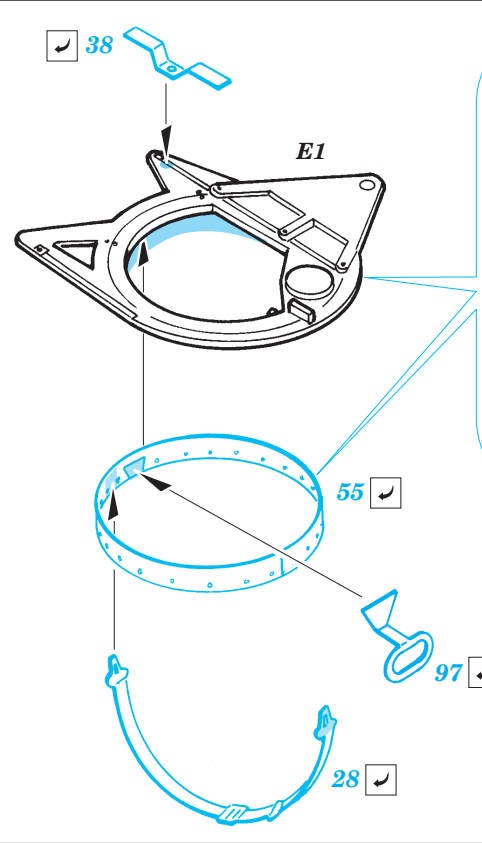

## 22 115

Film

- APPLY EXPRESS MASK AND PAINT BEFORE GLUING  
POUŽIT EXPRESS MASK NABARVIT PŘED SLEPENÍM
- SYMMETRICAL ASSEMBLY  
SYMETRICKÁ MONTÁŽ
- REMOVE  
ODSTRANIT
- GRIND  
OBROUSIT
- DRILL HOLE  
VRTAT OTVOR
- BEND  
OHNOUT
- OPTION  
VOLBA
- REPLACE  
NAHRADIT

ORIGINAL KIT PARTS  
PŮVODNÍ DÍLY STAVEBNICE
 PHOTO-ETCHED PARTS  
LEPTANÉ DÍLY
 PARTS TO BE REMOVED  
DÍLY K ODSTRANĚNÍ
 FILL  
TMELIT

References  
 - Verlinden Publ. - Warmachines No.7 : M998 HMMWV "Hummer"  
 - WWP - Present Veh. Line No.4 : M998 HMMWV in detail