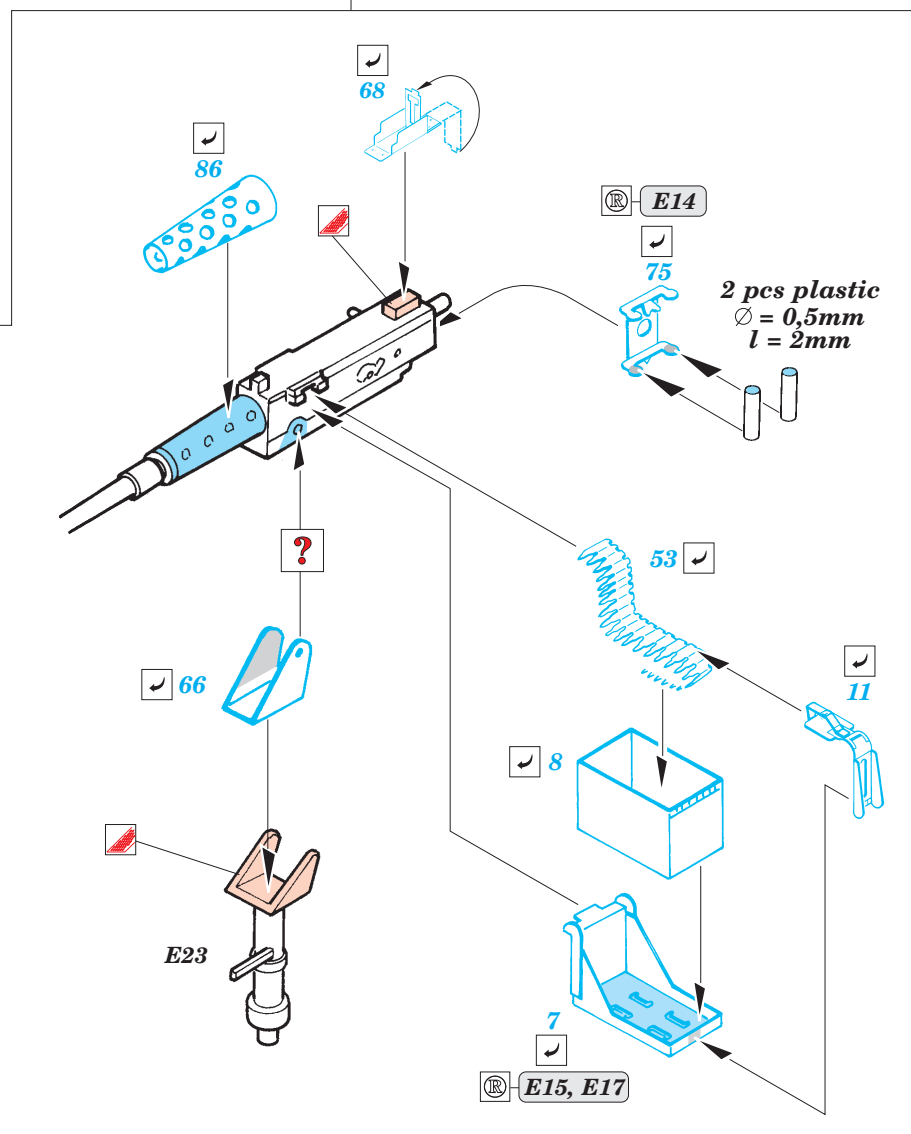

## 22 115

Film

- APPLY EXPRESS MASK AND PAINT BEFORE GLUING  
POUŽIT EXPRESS MASK NABARVIT PŘED SLEPENÍM
- SYMMETRICAL ASSEMBLY  
SYMETRICKÁ MONTÁŽ
- REMOVE  
ODSTRANIT
- GRIND  
OBROUSIT
- DRILL HOLE  
VRTAT OTVOR
- BEND  
OHNOUT
- OPTION  
VOLBA
- REPLACE  
NAHRADIT

ORIGINAL KIT PARTS  
PŮVODNÍ DÍLY STAVEBNICE
 PHOTO-ETCHED PARTS  
LEPTANÉ DÍLY
 PARTS TO BE REMOVED  
DÍLY K ODSTRANĚNÍ
 FILL  
TMELIT

References  
 - Verlinden Publ. - Warmachines No.7 : M998 HMMWV "Hummer"  
 - WWP - Present Veh. Line No.4 : M998 HMMWV in detail