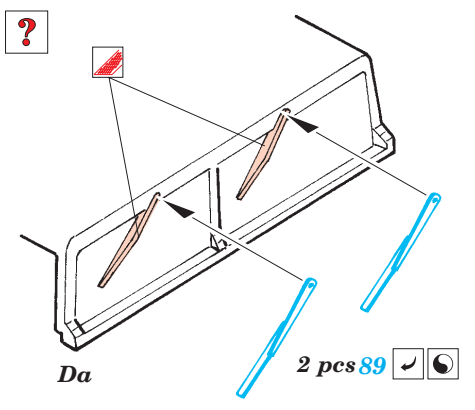

## 22 115

Film

- APPLY EXPRESS MASK AND PAINT BEFORE GLUING  
POUŽIT EXPRESS MASK NABARVIT PŘED SLEPENÍM
- SYMMETRICAL ASSEMBLY  
SYMETRICKÁ MONTÁŽ
- REMOVE  
ODSTRANIT
- GRIND  
OBROUSIT
- DRILL HOLE  
VRTAT OTVOR
- BEND  
OHNOUT
- OPTION  
VOLBA
- REPLACE  
NAHRADIT

ORIGINAL KIT PARTS  
PŮVODNÍ DÍLY STAVEBNICE
 PHOTO-ETCHED PARTS  
LEPTANÉ DÍLY
 PARTS TO BE REMOVED  
DÍLY K ODSTRANĚNÍ
 FILL  
TMELIT

References  
 - Verlinden Publ. - Warmachines No.7 : M998 HMMWV "Hummer"  
 - WWP - Present Veh. Line No.4 : M998 HMMWV in detail