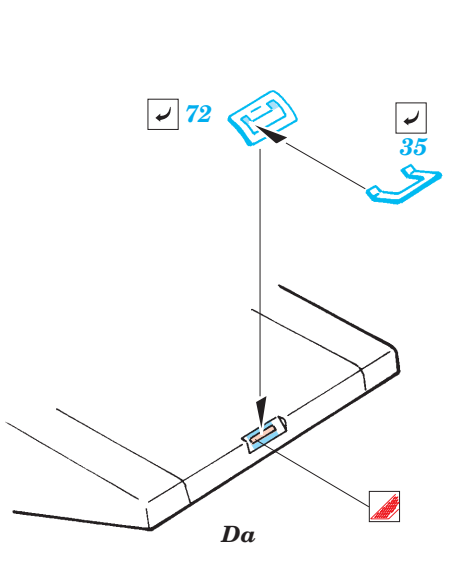

## 22 115

Film

- APPLY EXPRESS MASK AND PAINT BEFORE GLUING  
POUŽIT EXPRESS MASK NABARVIT PŘED SLEPENÍM
- SYMMETRICAL ASSEMBLY  
SYMETRICKÁ MONTÁŽ
- REMOVE  
ODSTRANIT
- GRIND  
OBROUSIT
- DRILL HOLE  
VRTAT OTVOR
- BEND  
OHNOUT
- OPTION  
VOLBA
- REPLACE  
NAHRADIT

ORIGINAL KIT PARTS  
PŮVODNÍ DÍLY STAVEBNICE
 PHOTO-ETCHED PARTS  
LEPTANÉ DÍLY
 PARTS TO BE REMOVED  
DÍLY K ODSTRANĚNÍ
 FILL  
TMELIT

References  
 - Verlinden Publ. - Warmachines No.7 : M998 HMMWV "Hummer"  
 - WWP - Present Veh. Line No.4 : M998 HMMWV in detail