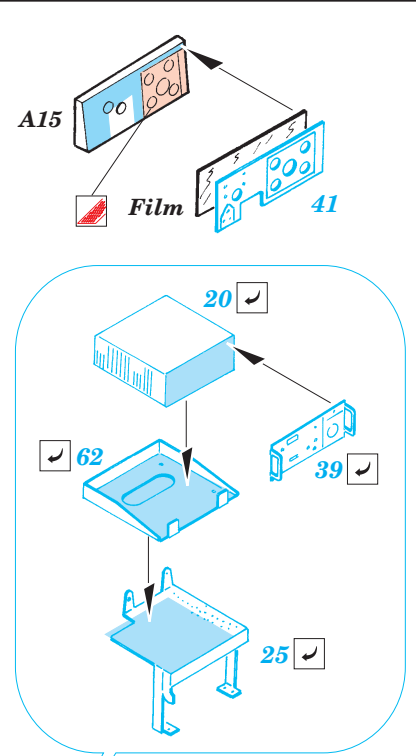

# M-1025 Humvee

eduard

1/72 scale detail set for Dragon No.7294 • sada detailů pro model 1/72 Dragon 7294

## 22 115

Film

- APPLY EXPRESS MASK AND PAINT BEFORE GLUING  
POUŽIT EXPRESS MASK NABARVIT PŘED SLEPENÍM
- SYMMETRICAL ASSEMBLY  
SYMETRICKÁ MONTÁŽ
- REMOVE  
ODSTRANIT
- GRIND  
OBROUSIT
- DRILL HOLE  
VRTAT OTVOR
- BEND  
OHNOUT
- OPTION  
VOLBA
- REPLACE  
NAHRADIT

ORIGINAL KIT PARTS  
PŮVODNÍ DÍLY STAVEBNICE
 PHOTO-ETCHED PARTS  
LEPTANÉ DÍLY
 PARTS TO BE REMOVED  
DÍLY K ODSTRANĚNÍ
 FILL  
TMELIT

References  
 - Verlinden Publ. - Warmachines No.7 : M998 HMMWV "Hummer"  
 - WWP - Present Veh. Line No.4 : M998 HMMWV in detail