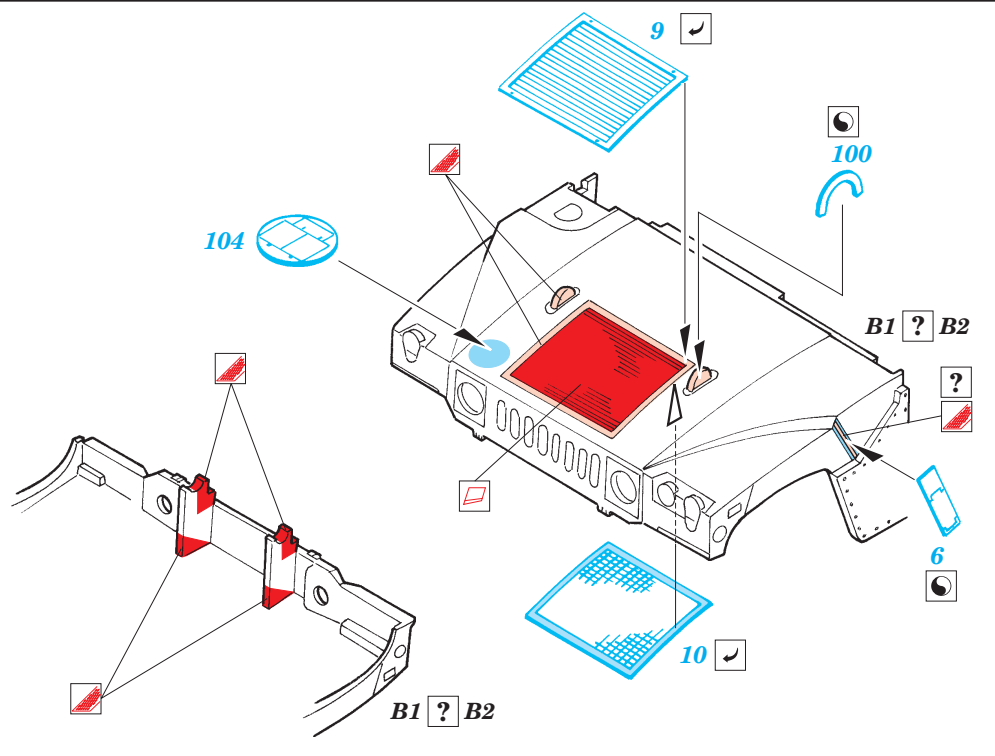

# M-1025 Humvee

eduard

1/72 scale detail set for Dragon No.7294 • sada detailů pro model 1/72 Dragon 7294

## 22 115

Film

- APPLY EXPRESS MASK AND PAINT BEFORE GLUING  
POUŽIT EXPRESS MASK NABARVIT PŘED SLEPENÍM
- SYMMETRICAL ASSEMBLY  
SYMETRICKÁ MONTÁŽ
- REMOVE  
ODSTRANIT
- GRIND  
OBROUSIT
- DRILL HOLE  
VRTAT OTVOR
- BEND  
OHNOUT
- OPTION  
VOLBA
- REPLACE  
NAHRADIT

ORIGINAL KIT PARTS  
PŮVODNÍ DÍLY STAVEBNICE
 PHOTO-ETCHED PARTS  
LEPTANÉ DÍLY
 PARTS TO BE REMOVED  
DÍLY K ODSTRANĚNÍ
 FILL  
TMELIT

References  
 - Verlinden Publ. - Warmachines No.7 : M998 HMMWV "Hummer"  
 - WWP - Present Veh. Line No.4 : M998 HMMWV in detail