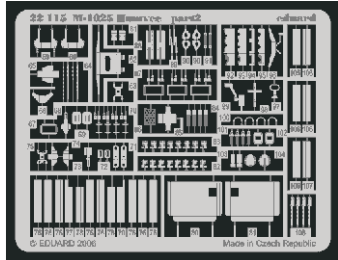

# M-1025 Humvee

eduard

1/72 scale detail set for Dragon No.7294 • sada detailů pro model 1/72 Dragon 7294

## 22 115

Film

- APPLY EXPRESS MASK AND PAINT BEFORE GLUING  
POUŽIT EXPRESS MASK NABARVIT PŘED SLEPENÍM
- SYMMETRICAL ASSEMBLY  
SYMETRICKÁ MONTÁŽ
- REMOVE  
ODSTRANIT
- GRIND  
OBROUSIT
- DRILL HOLE  
VRTAT OTVOR
- BEND  
OHNOUT
- OPTION  
VOLBA
- REPLACE  
NAHRADIT

ORIGINAL KIT PARTS  
PŮVODNÍ DÍLY STAVEBNICE
 PHOTO-ETCHED PARTS  
LEPTANÉ DÍLY
 PARTS TO BE REMOVED  
DÍLY K ODSTRANĚNÍ
 FILL  
TMELIT

References  
 - Verlinden Publ. - Warmachines No.7 : M998 HMMWV "Hummer"  
 - WWP - Present Veh. Line No.4 : M998 HMMWV in detail