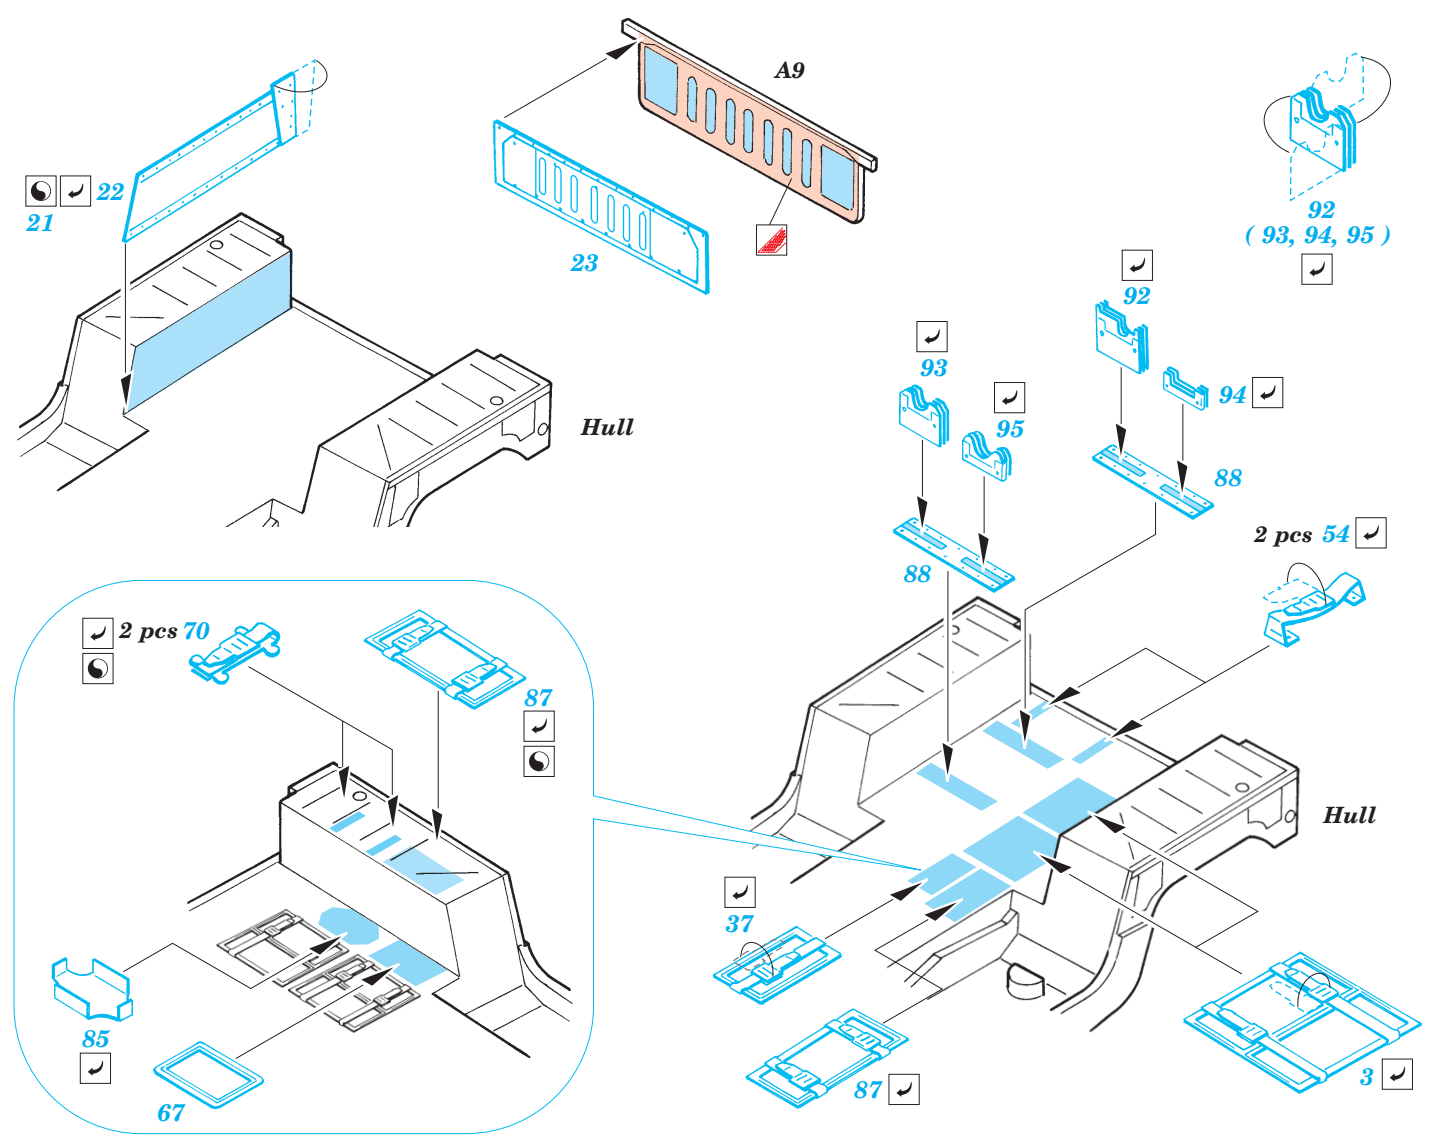

## 22 115

Film

- APPLY EXPRESS MASK AND PAINT BEFORE GLUING  
POUŽIT EXPRESS MASK NABARVIT PŘED SLEPENÍM
- SYMMETRICAL ASSEMBLY  
SYMETRICKÁ MONTÁŽ
- REMOVE  
ODSTRANIT
- GRIND  
OBROUSIT
- DRILL HOLE  
VRTAT OTVOR
- BEND  
OHNOUT
- OPTION  
VOLBA
- REPLACE  
NAHRADIT

ORIGINAL KIT PARTS  
PŮVODNÍ DÍLY STAVEBNICE
 PHOTO-ETCHED PARTS  
LEPTANÉ DÍLY
 PARTS TO BE REMOVED  
DÍLY K ODSTRANĚNÍ
 FILL  
TMELIT

References  
 - Verlinden Publ. - Warmachines No.7 : M998 HMMWV "Hummer"  
 - WWP - Present Veh. Line No.4 : M998 HMMWV in detail