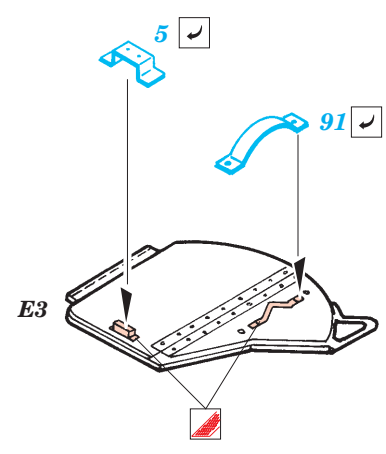

## 22 115

Film

- APPLY EXPRESS MASK AND PAINT BEFORE GLUING  
POUŽIT EXPRESS MASK NABARVIT PŘED SLEPENÍM
- SYMMETRICAL ASSEMBLY  
SYMETRICKÁ MONTÁŽ
- REMOVE  
ODSTRANIT
- GRIND  
OBROUSIT
- DRILL HOLE  
VRTAT OTVOR
- BEND  
OHNOUT
- OPTION  
VOLBA
- REPLACE  
NAHRADIT

ORIGINAL KIT PARTS  
PŮVODNÍ DÍLY STAVEBNICE
 PHOTO-ETCHED PARTS  
LEPTANÉ DÍLY
 PARTS TO BE REMOVED  
DÍLY K ODSTRANĚNÍ
 FILL  
TMELIT

References  
 - Verlinden Publ. - Warmachines No.7 : M998 HMMWV "Hummer"  
 - WWP - Present Veh. Line No.4 : M998 HMMWV in detail