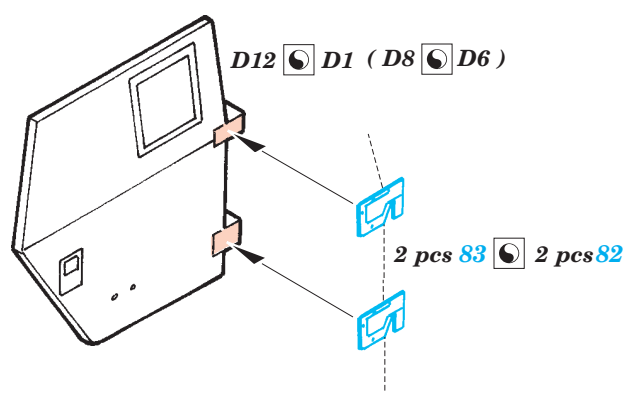

## 22 115

Film

- APPLY EXPRESS MASK AND PAINT BEFORE GLUING  
POUŽIT EXPRESS MASK NABARVIT PŘED SLEPENÍM
- SYMMETRICAL ASSEMBLY  
SYMETRICKÁ MONTÁŽ
- REMOVE  
ODSTRANIT
- GRIND  
OBROUSIT
- DRILL HOLE  
VRTAT OTVOR
- BEND  
OHNOUT
- OPTION  
VOLBA
- REPLACE  
NAHRADIT

ORIGINAL KIT PARTS  
PŮVODNÍ DÍLY STAVEBNICE
 PHOTO-ETCHED PARTS  
LEPTANÉ DÍLY
 PARTS TO BE REMOVED  
DÍLY K ODSTRANĚNÍ
 FILL  
TMELIT

References  
 - Verlinden Publ. - Warmachines No.7 : M998 HMMWV "Hummer"  
 - WWP - Present Veh. Line No.4 : M998 HMMWV in detail