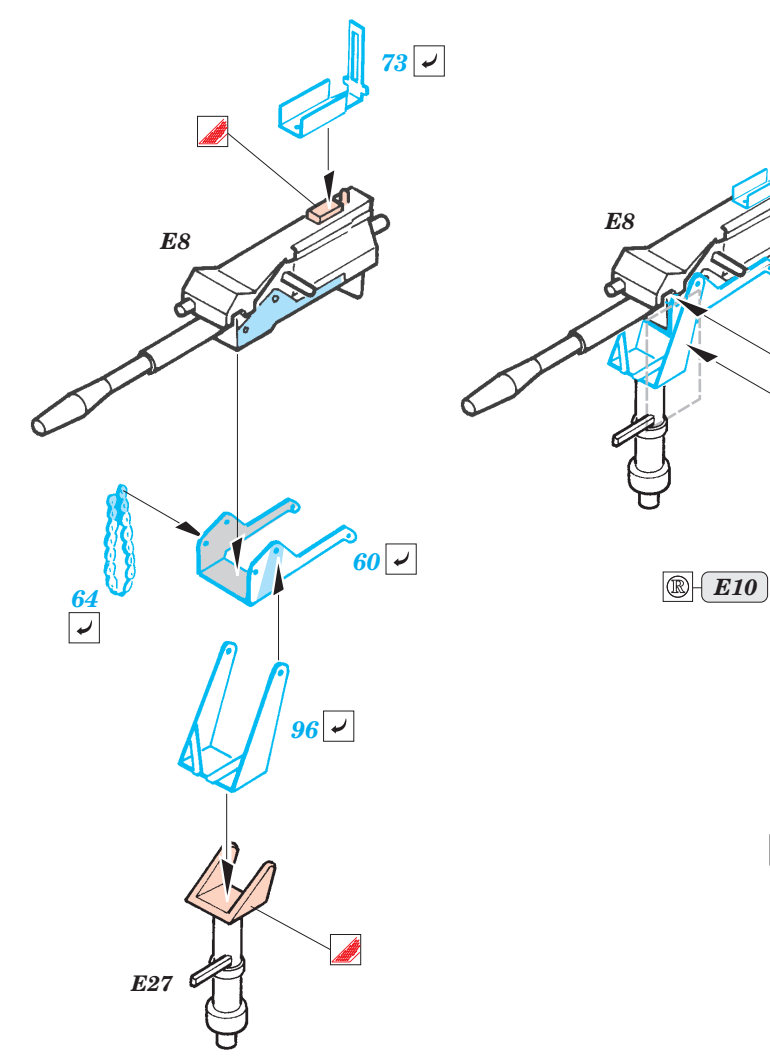

## 22 115

Film

- APPLY EXPRESS MASK AND PAINT BEFORE GLUING  
POUŽIT EXPRESS MASK NABARVIT PŘED SLEPENÍM
- SYMMETRICAL ASSEMBLY  
SYMETRICKÁ MONTÁŽ
- REMOVE  
ODSTRANIT
- GRIND  
OBROUSIT
- DRILL HOLE  
VRTAT OTVOR
- BEND  
OHNOUT
- OPTION  
VOLBA
- REPLACE  
NAHRADIT

ORIGINAL KIT PARTS  
PŮVODNÍ DÍLY STAVEBNICE
 PHOTO-ETCHED PARTS  
LEPTANÉ DÍLY
 PARTS TO BE REMOVED  
DÍLY K ODSTRANĚNÍ
 FILL  
TMELIT

References  
 - Verlinden Publ. - Warmachines No.7 : M998 HMMWV "Hummer"  
 - WWP - Present Veh. Line No.4 : M998 HMMWV in detail