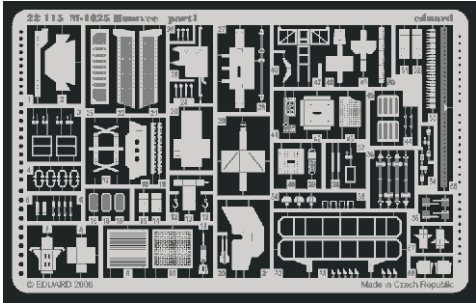

# M-1025 Humvee

eduard

1/72 scale detail set for Dragon No.7294 • sada detailů pro model 1/72 Dragon 7294

## 22 115

Film

- APPLY EXPRESS MASK AND PAINT BEFORE GLUING  
POUŽIT EXPRESS MASK NABARVIT PŘED SLEPENÍM
- SYMMETRICAL ASSEMBLY  
SYMETRICKÁ MONTÁŽ
- REMOVE  
ODSTRANIT
- GRIND  
OBROUSIT
- DRILL HOLE  
VRTAT OTVOR
- BEND  
OHNOUT
- OPTION  
VOLBA
- REPLACE  
NAHRADIT

ORIGINAL KIT PARTS  
PŮVODNÍ DÍLY STAVEBNICE
 PHOTO-ETCHED PARTS  
LEPTANÉ DÍLY
 PARTS TO BE REMOVED  
DÍLY K ODSTRANĚNÍ
 FILL  
TMELIT

References  
 - Verlinden Publ. - Warmachines No.7 : M998 HMMWV "Hummer"  
 - WWP - Present Veh. Line No.4 : M998 HMMWV in detail