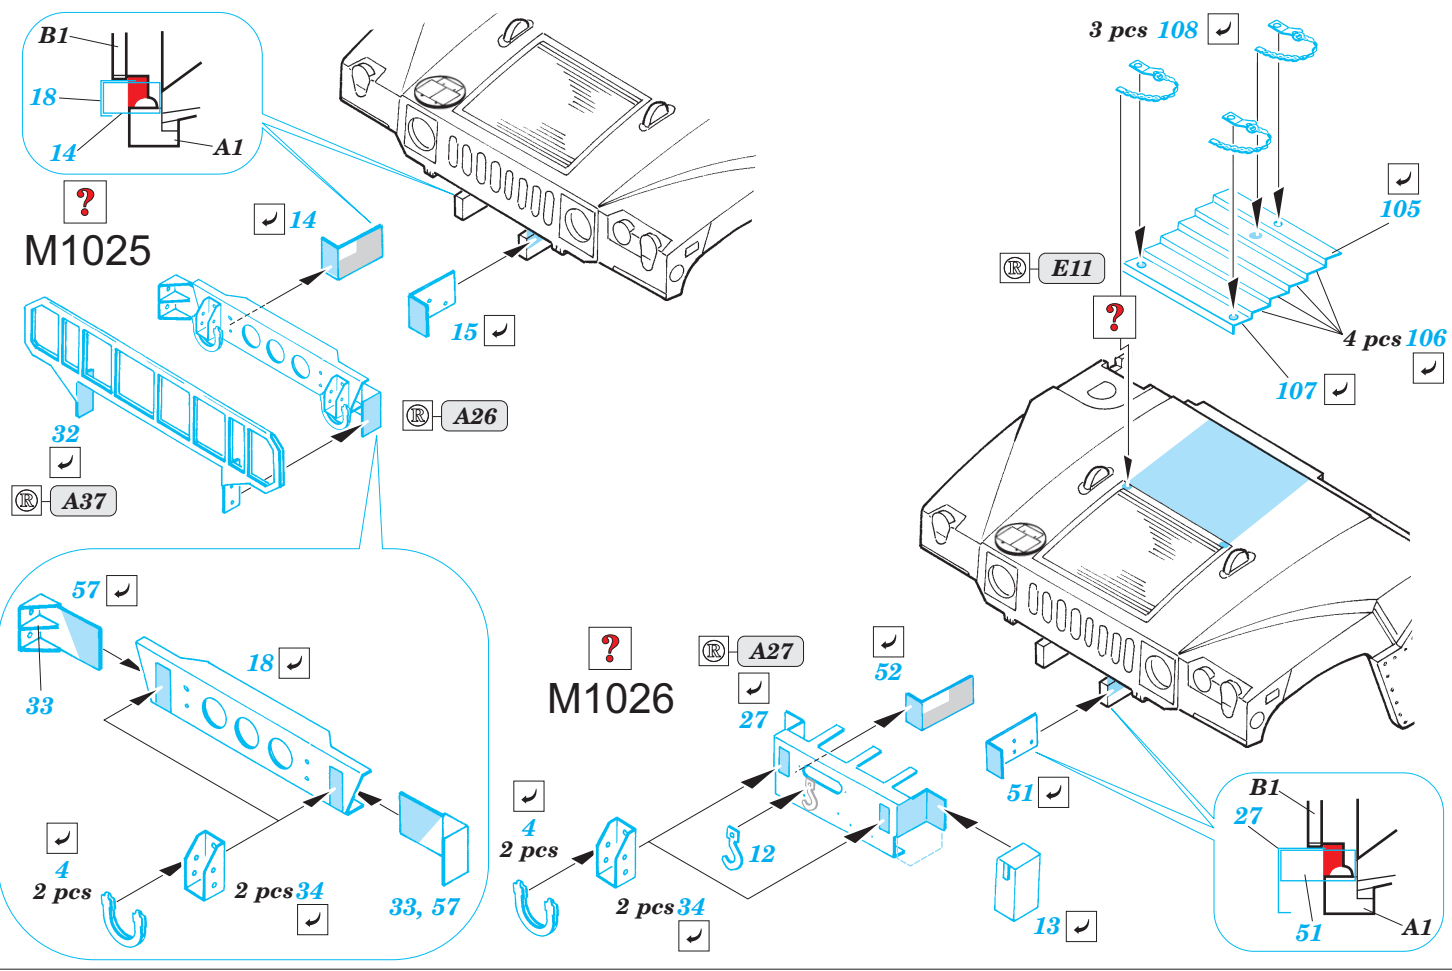

## 22 115

Film

- APPLY EXPRESS MASK AND PAINT BEFORE GLUING  
POUŽIT EXPRESS MASK NABARVIT PŘED SLEPENÍM
- SYMMETRICAL ASSEMBLY  
SYMETRICKÁ MONTÁŽ
- REMOVE  
ODSTRANIT
- GRIND  
OBROUSIT
- DRILL HOLE  
VRTAT OTVOR
- BEND  
OHNOUT
- OPTION  
VOLBA
- REPLACE  
NAHRADIT

ORIGINAL KIT PARTS  
PŮVODNÍ DÍLY STAVEBNICE
 PHOTO-ETCHED PARTS  
LEPTANÉ DÍLY
 PARTS TO BE REMOVED  
DÍLY K ODSTRANĚNÍ
 FILL  
TMELIT

References  
 - Verlinden Publ. - Warmachines No.7 : M998 HMMWV "Hummer"  
 - WWP - Present Veh. Line No.4 : M998 HMMWV in detail