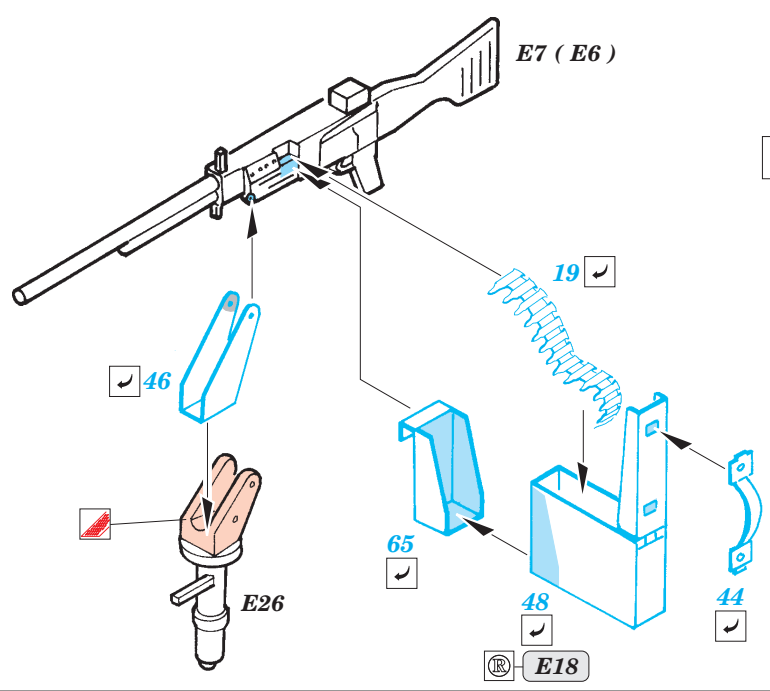

References
- Verlinden Publ. - Warmachines No.7 : M998 HMMWV "Hummer"
- WWP - Present Veh. Line No.4 : M998 HMMWV in detail