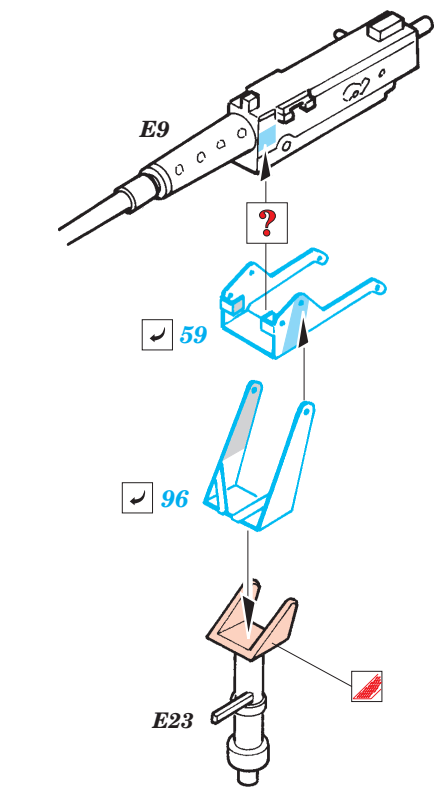

## 22 115

Film

- APPLY EXPRESS MASK AND PAINT BEFORE GLUING  
POUŽIT EXPRESS MASK NABARVIT PŘED SLEPENÍM
- SYMMETRICAL ASSEMBLY  
SYMETRICKÁ MONTÁŽ
- REMOVE  
ODSTRANIT
- GRIND  
OBROUSIT
- DRILL HOLE  
VRTAT OTVOR
- BEND  
OHNOUT
- OPTION  
VOLBA
- REPLACE  
NAHRADIT

ORIGINAL KIT PARTS  
PŮVODNÍ DÍLY STAVEBNICE
 PHOTO-ETCHED PARTS  
LEPTANÉ DÍLY
 PARTS TO BE REMOVED  
DÍLY K ODSTRANĚNÍ
 FILL  
TMELIT

References  
 - Verlinden Publ. - Warmachines No.7 : M998 HMMWV "Hummer"  
 - WWP - Present Veh. Line No.4 : M998 HMMWV in detail