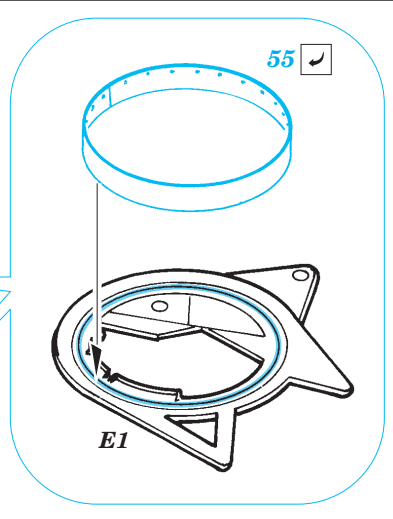

## 22 115

Film

- APPLY EXPRESS MASK AND PAINT BEFORE GLUING  
POUŽIT EXPRESS MASK NABARVIT PŘED SLEPENÍM
- SYMMETRICAL ASSEMBLY  
SYMETRICKÁ MONTÁŽ
- REMOVE  
ODSTRANIT
- GRIND  
OBROUSIT
- DRILL HOLE  
VRTAT OTVOR
- BEND  
OHNOUT
- OPTION  
VOLBA
- REPLACE  
NAHRADIT

ORIGINAL KIT PARTS  
PŮVODNÍ DÍLY STAVEBNICE
 PHOTO-ETCHED PARTS  
LEPTANÉ DÍLY
 PARTS TO BE REMOVED  
DÍLY K ODSTRANĚNÍ
 FILL  
TMELIT

References  
 - Verlinden Publ. - Warmachines No.7 : M998 HMMWV "Hummer"  
 - WWP - Present Veh. Line No.4 : M998 HMMWV in detail