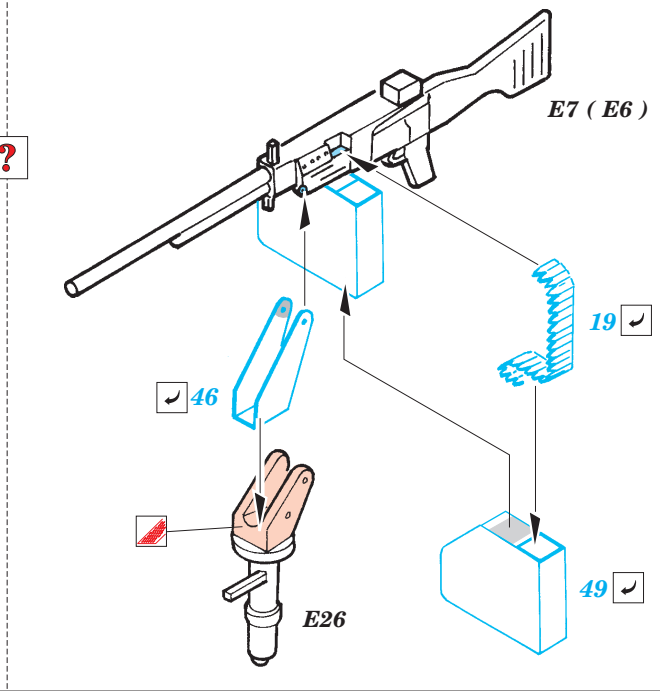

## 22 115

Film

- APPLY EXPRESS MASK AND PAINT BEFORE GLUING  
POUŽIT EXPRESS MASK NABARVIT PŘED SLEPENÍM
- SYMMETRICAL ASSEMBLY  
SYMETRICKÁ MONTÁŽ
- REMOVE  
ODSTRANIT
- GRIND  
OBROUSIT
- DRILL HOLE  
VRTAT OTVOR
- BEND  
OHNOUT
- OPTION  
VOLBA
- REPLACE  
NAHRADIT

ORIGINAL KIT PARTS  
PŮVODNÍ DÍLY STAVEBNICE
 PHOTO-ETCHED PARTS  
LEPTANÉ DÍLY
 PARTS TO BE REMOVED  
DÍLY K ODSTRANĚNÍ
 FILL  
TMELIT

References  
 - Verlinden Publ. - Warmachines No.7 : M998 HMMWV "Hummer"  
 - WWP - Present Veh. Line No.4 : M998 HMMWV in detail