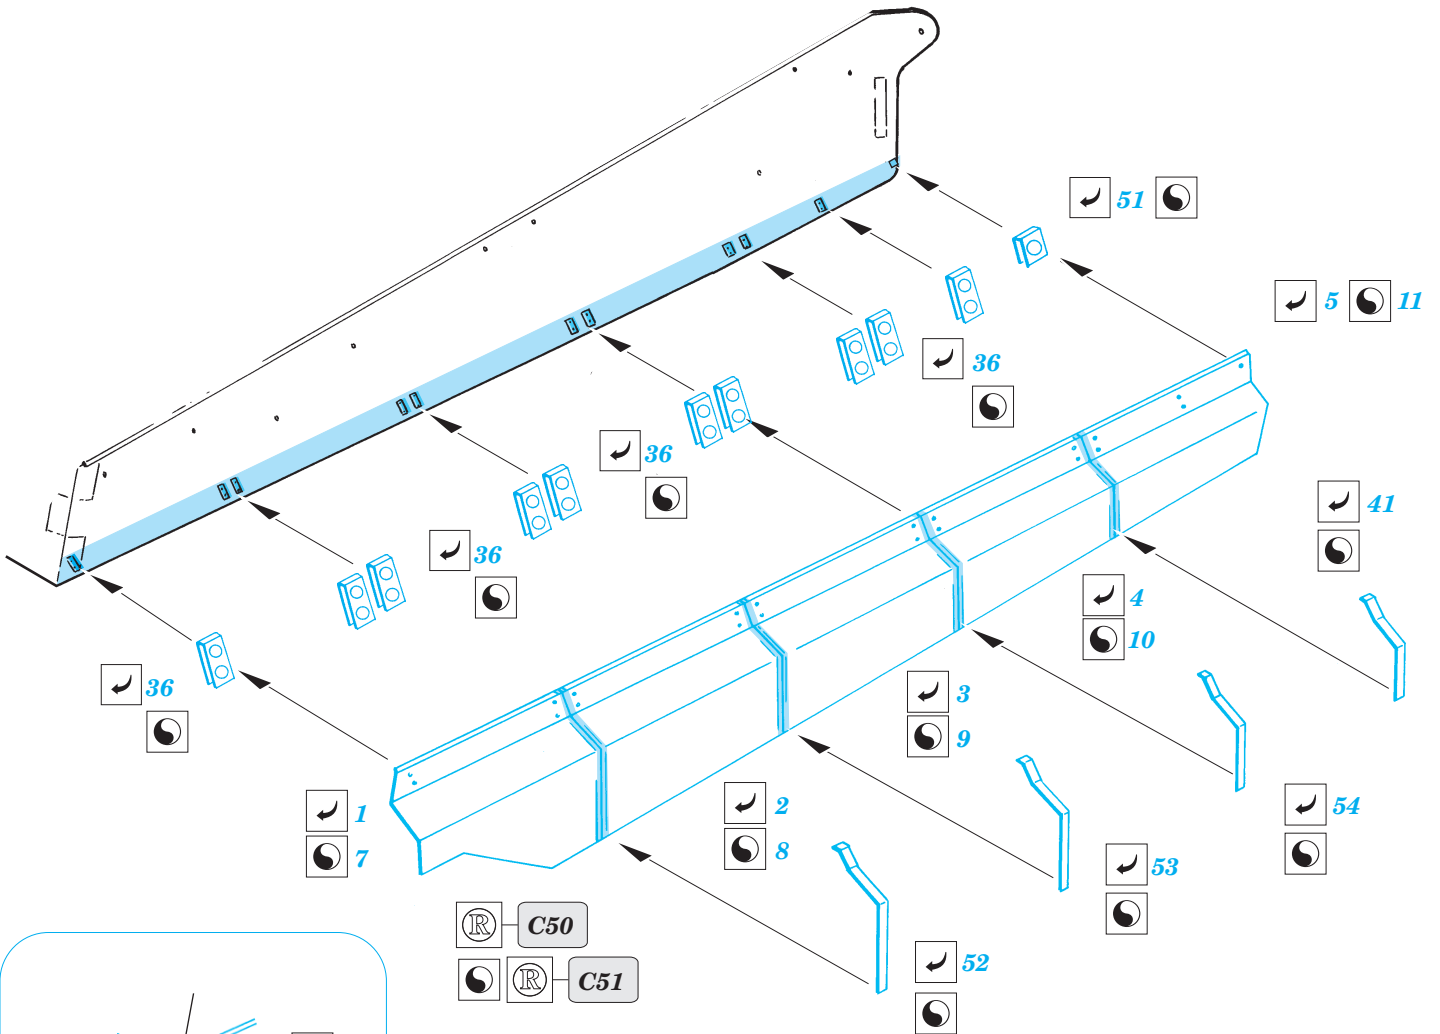

## 22 104

- ★ APPLY EXPRESS MASK AND PAINT BEFORE GLUING  
POUŽIT EXPRESS MASK NABARVIT PŘED SLEPENÍM
- ☉ SYMMETRICAL ASSEMBLY  
SYMETRICKÁ MONTÁŽ
- REMOVE  
ODSTRANIT
- ▨ GRIND  
OBROUSIT
- ⊘ DRILL HOLE  
VRTAT OTVOR
- ↷ BEND  
OHNOUT
- ⊕ OPTION  
VOLBA
- Ⓜ REPLACE  
NAHRADIT

ORIGINAL KIT PARTS  
PŮVODNÍ DÍLY STAVEBNICE

PHOTO-ETCHED PARTS  
LEPTANÉ DÍLY

PARTS TO BE REMOVED  
DÍLY K ODSTRANĚNÍ

FILL  
TMELIT

**REFERENCES:**

GROUND POWER #9 / 2001  
TIGER I and STURMTIGER in DETAIL.....Culvert, Feist