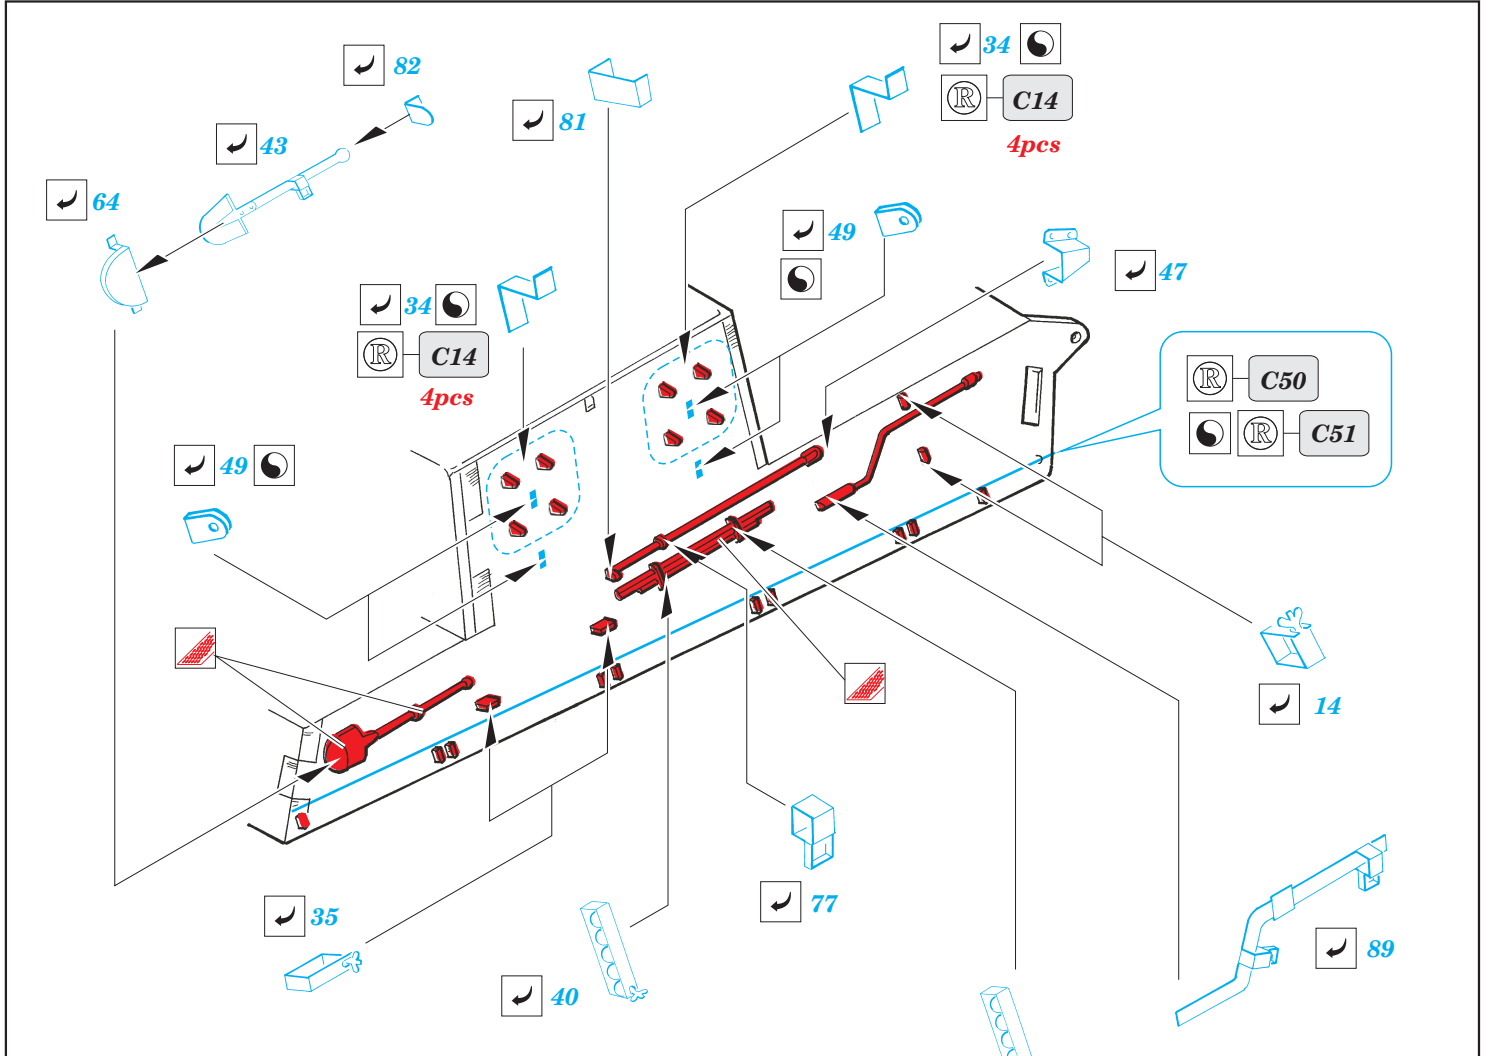

## 22 104

- ★ APPLY EXPRESS MASK AND PAINT BEFORE GLUING  
POUŽIT EXPRESS MASK NABARVIT PŘED SLEPENÍM
- ☉ SYMMETRICAL ASSEMBLY  
SYMETRICKÁ MONTÁŽ
- REMOVE  
ODSTRANIT
- ▨ GRIND  
OBROUSIT
- ⊘ DRILL HOLE  
VRTAT OTVOR
- ↷ BEND  
OHNOUT
- ⊕ OPTION  
VOLBA
- Ⓜ REPLACE  
NAHRADIT

ORIGINAL KIT PARTS  
PŮVODNÍ DÍLY STAVEBNICE

PHOTO-ETCHED PARTS  
LEPTANÉ DÍLY

PARTS TO BE REMOVED  
DÍLY K ODSTRANĚNÍ

FILL  
TMELIT

**REFERENCES:**

GROUND POWER #9 / 2001  
TIGER I and STURMTIGER in DETAIL.....Culvert, Feist