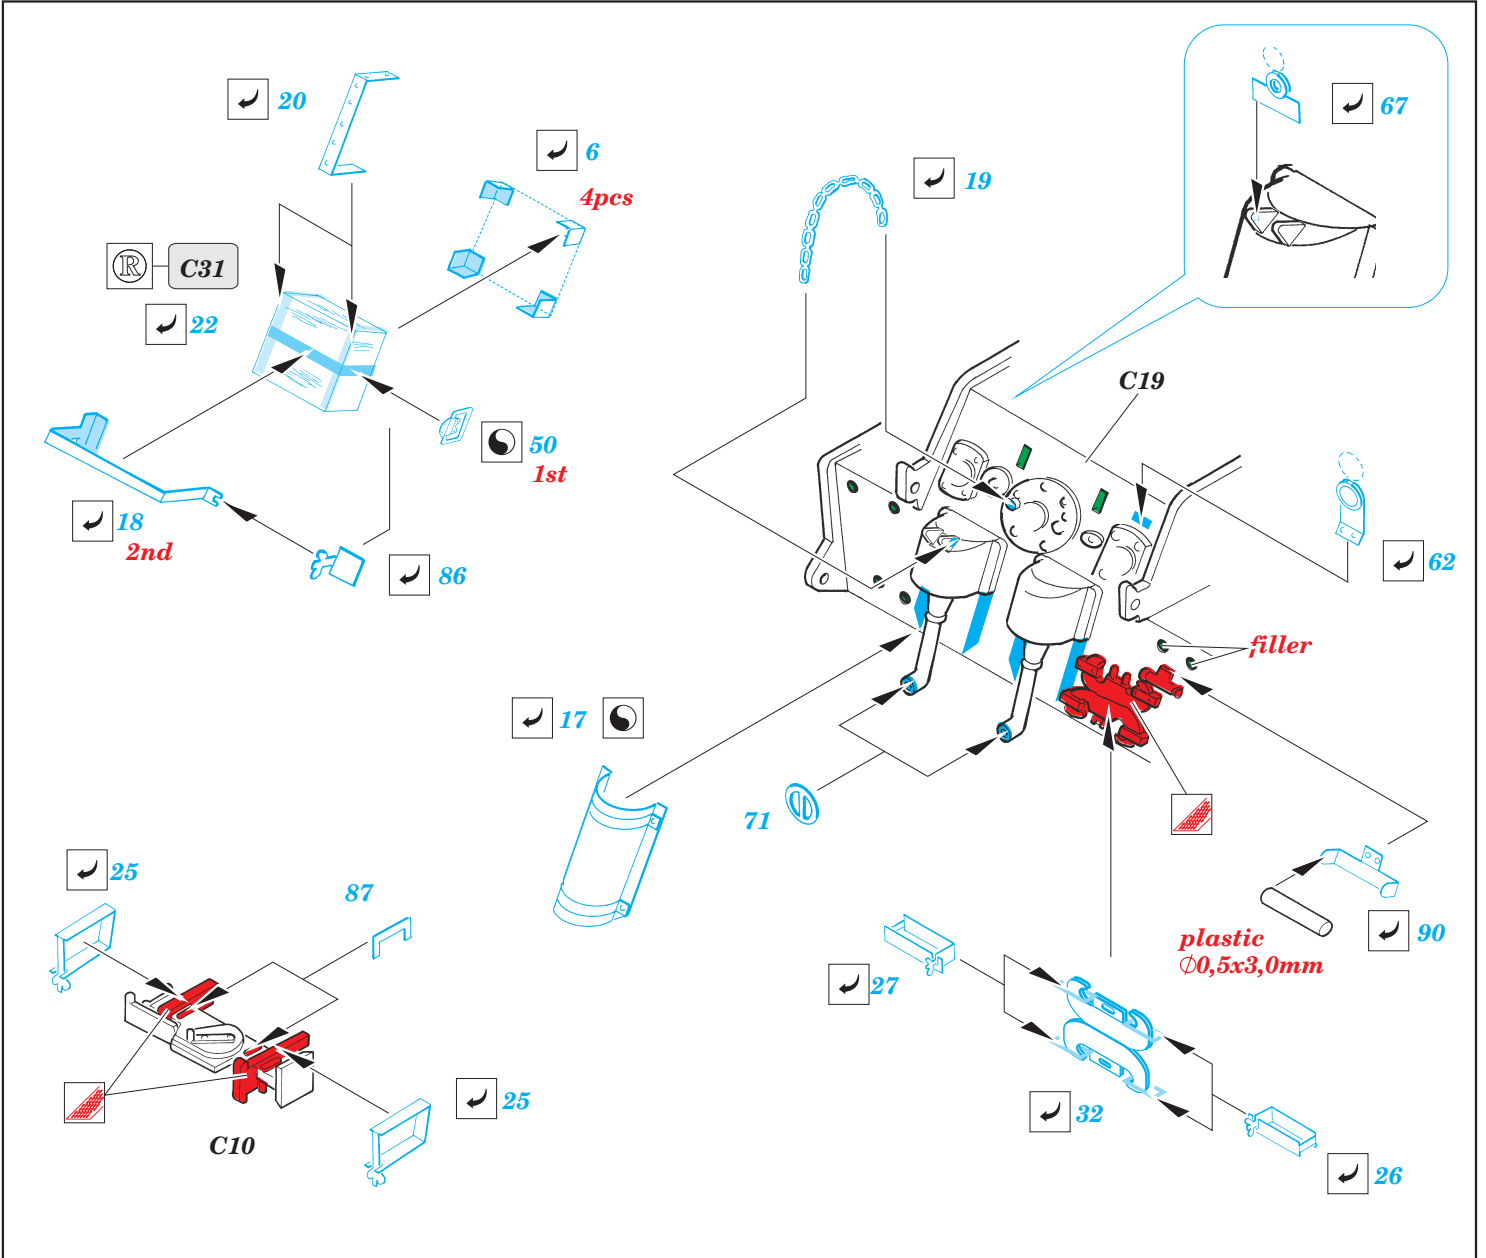

## 22 104

- ★ APPLY EXPRESS MASK AND PAINT BEFORE GLUING  
POUŽIT EXPRESS MASK NABARVIT PŘED SLEPENÍM
- ☉ SYMMETRICAL ASSEMBLY  
SYMETRICKÁ MONTÁŽ
- REMOVE  
ODSTRANIT
- ▨ GRIND  
OBROUSIT
- ⊘ DRILL HOLE  
VRTAT OTVOR
- ↷ BEND  
OHNOUT
- ⊕ OPTION  
VOLBA
- Ⓜ REPLACE  
NAHRADIT

ORIGINAL KIT PARTS  
PŮVODNÍ DÍLY STAVEBNICE

PHOTO-ETCHED PARTS  
LEPTANÉ DÍLY

PARTS TO BE REMOVED  
DÍLY K ODSTRANĚNÍ

FILL  
TMELIT

**REFERENCES:**

GROUND POWER #9 / 2001  
TIGER I and STURMTIGER in DETAIL.....Culvert, Feist