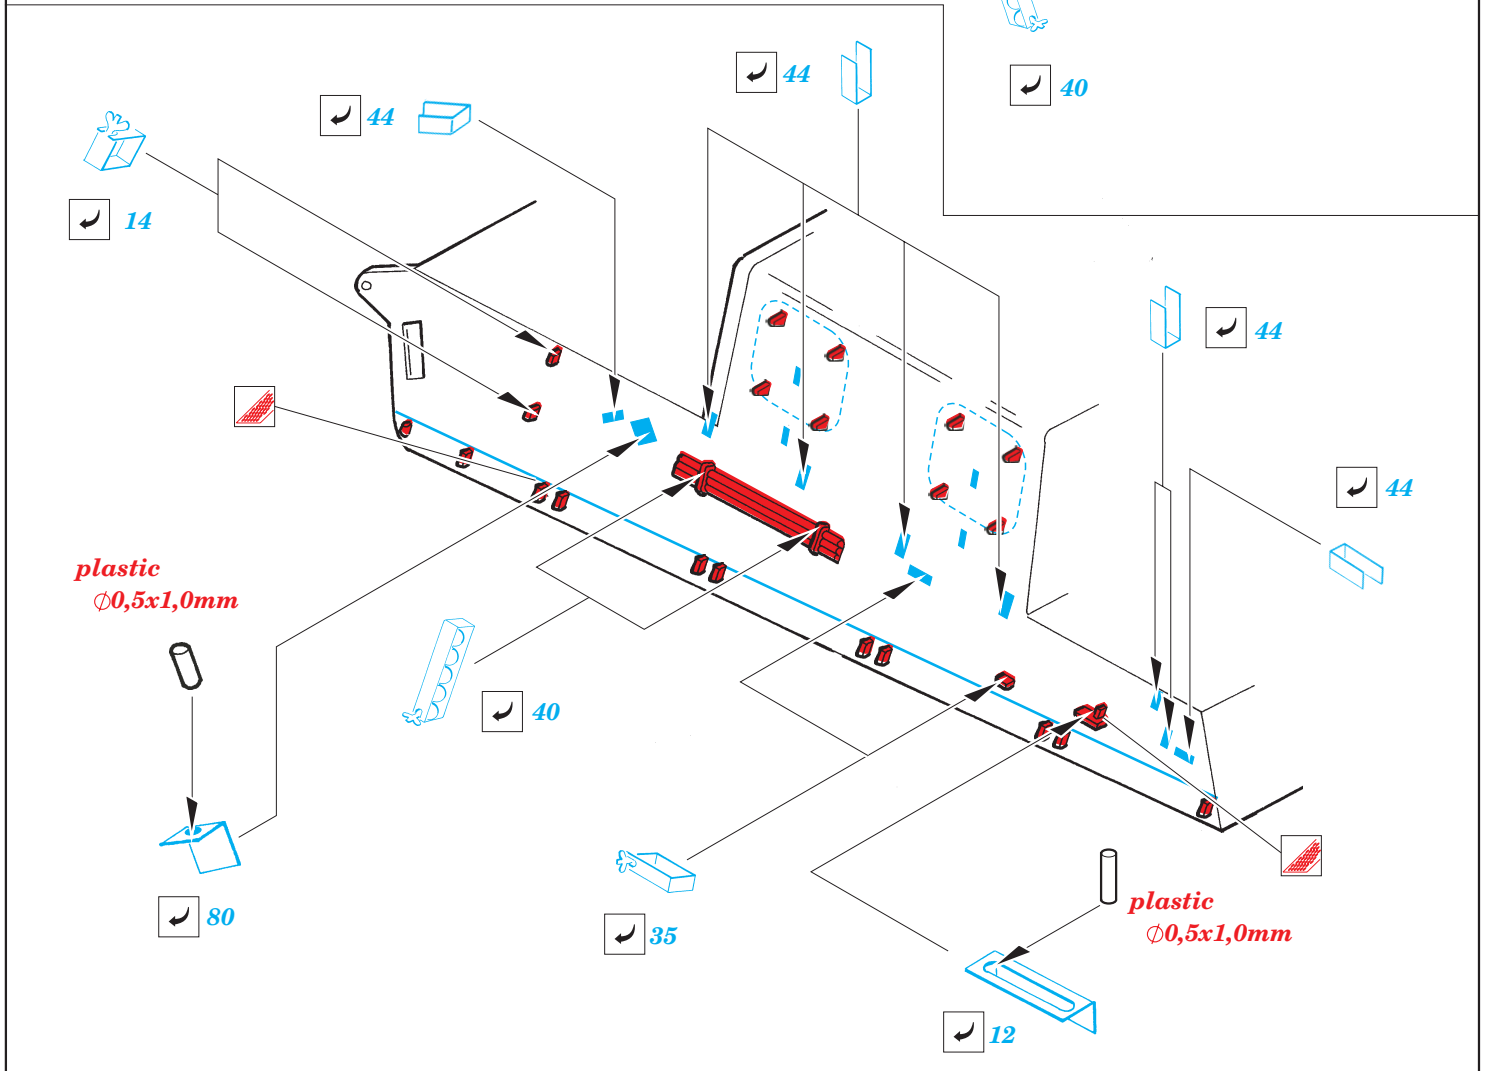

## 22 104

- ★ APPLY EXPRESS MASK AND PAINT BEFORE GLUING  
POUŽIT EXPRESS MASK NABARVIT PŘED SLEPENÍM
- ☉ SYMMETRICAL ASSEMBLY  
SYMETRICKÁ MONTÁŽ
- REMOVE  
ODSTRANIT
- ▨ GRIND  
OBROUSIT
- ⊘ DRILL HOLE  
VRTAT OTVOR
- ↷ BEND  
OHNOUT
- ⊕ OPTION  
VOLBA
- Ⓜ REPLACE  
NAHRADIT

ORIGINAL KIT PARTS  
PŮVODNÍ DÍLY STAVEBNICE

PHOTO-ETCHED PARTS  
LEPTANÉ DÍLY

PARTS TO BE REMOVED  
DÍLY K ODSTRANĚNÍ

FILL  
TMELIT

**REFERENCES:**

GROUND POWER #9 / 2001  
TIGER I and STURMTIGER in DETAIL.....Culvert, Feist