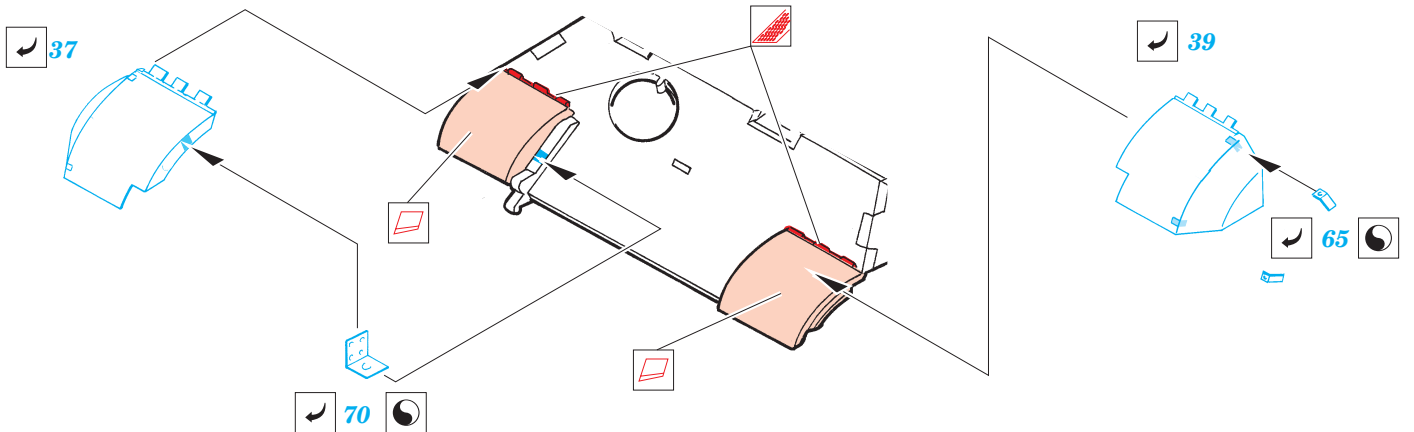

## 22 104

- ★ APPLY EXPRESS MASK AND PAINT BEFORE GLUING  
POUŽIT EXPRESS MASK NABARVIT PŘED SLEPENÍM
- ☉ SYMMETRICAL ASSEMBLY  
SYMETRICKÁ MONTÁŽ
- REMOVE  
ODSTRANIT
- ▨ GRIND  
OBROUSIT
- ⊘ DRILL HOLE  
VRTAT OTVOR
- ↷ BEND  
OHNOUT
- ⊕ OPTION  
VOLBA
- Ⓜ REPLACE  
NAHRADIT

ORIGINAL KIT PARTS  
PŮVODNÍ DÍLY STAVEBNICE

PHOTO-ETCHED PARTS  
LEPTANÉ DÍLY

PARTS TO BE REMOVED  
DÍLY K ODSTRANĚNÍ

FILL  
TMELIT

**REFERENCES:**

GROUND POWER #9 / 2001  
TIGER I and STURMTIGER in DETAIL.....Culvert, Feist