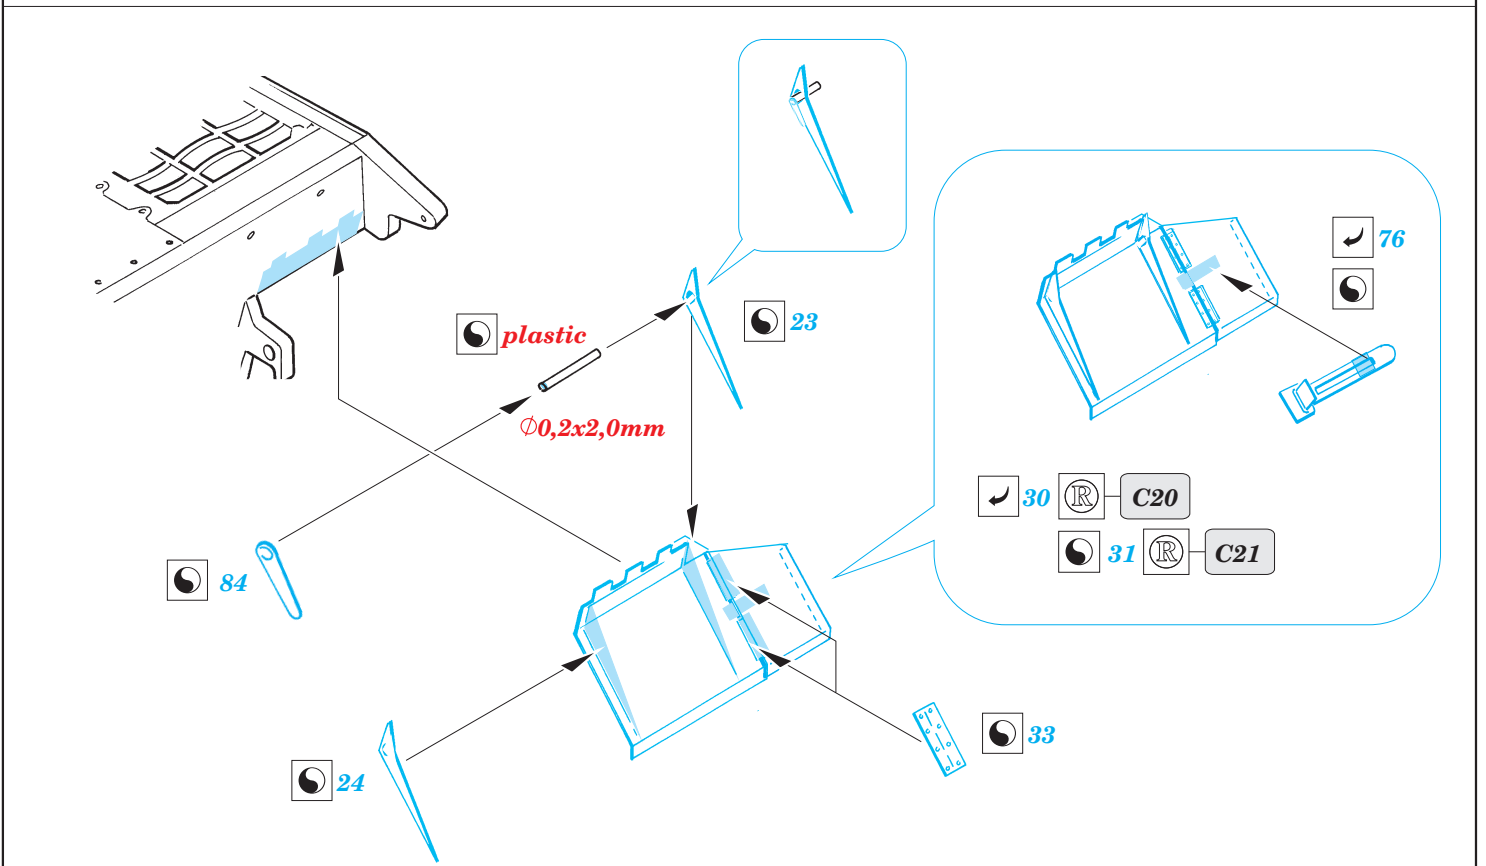

## 22 104

- ★ APPLY EXPRESS MASK AND PAINT BEFORE GLUING  
POUŽIT EXPRESS MASK NABARVIT PŘED SLEPENÍM
- ☉ SYMMETRICAL ASSEMBLY  
SYMETRICKÁ MONTÁŽ
- REMOVE  
ODSTRANIT
- ▨ GRIND  
OBROUSIT
- ⊘ DRILL HOLE  
VRTAT OTVOR
- ↷ BEND  
OHNOUT
- ⊕ OPTION  
VOLBA
- Ⓜ REPLACE  
NAHRADIT

ORIGINAL KIT PARTS  
PŮVODNÍ DÍLY STAVEBNICE

PHOTO-ETCHED PARTS  
LEPTANÉ DÍLY

PARTS TO BE REMOVED  
DÍLY K ODSTRANĚNÍ

FILL  
TMELIT

**REFERENCES:**

GROUND POWER #9 / 2001  
TIGER I and STURMTIGER in DETAIL.....Culvert, Feist