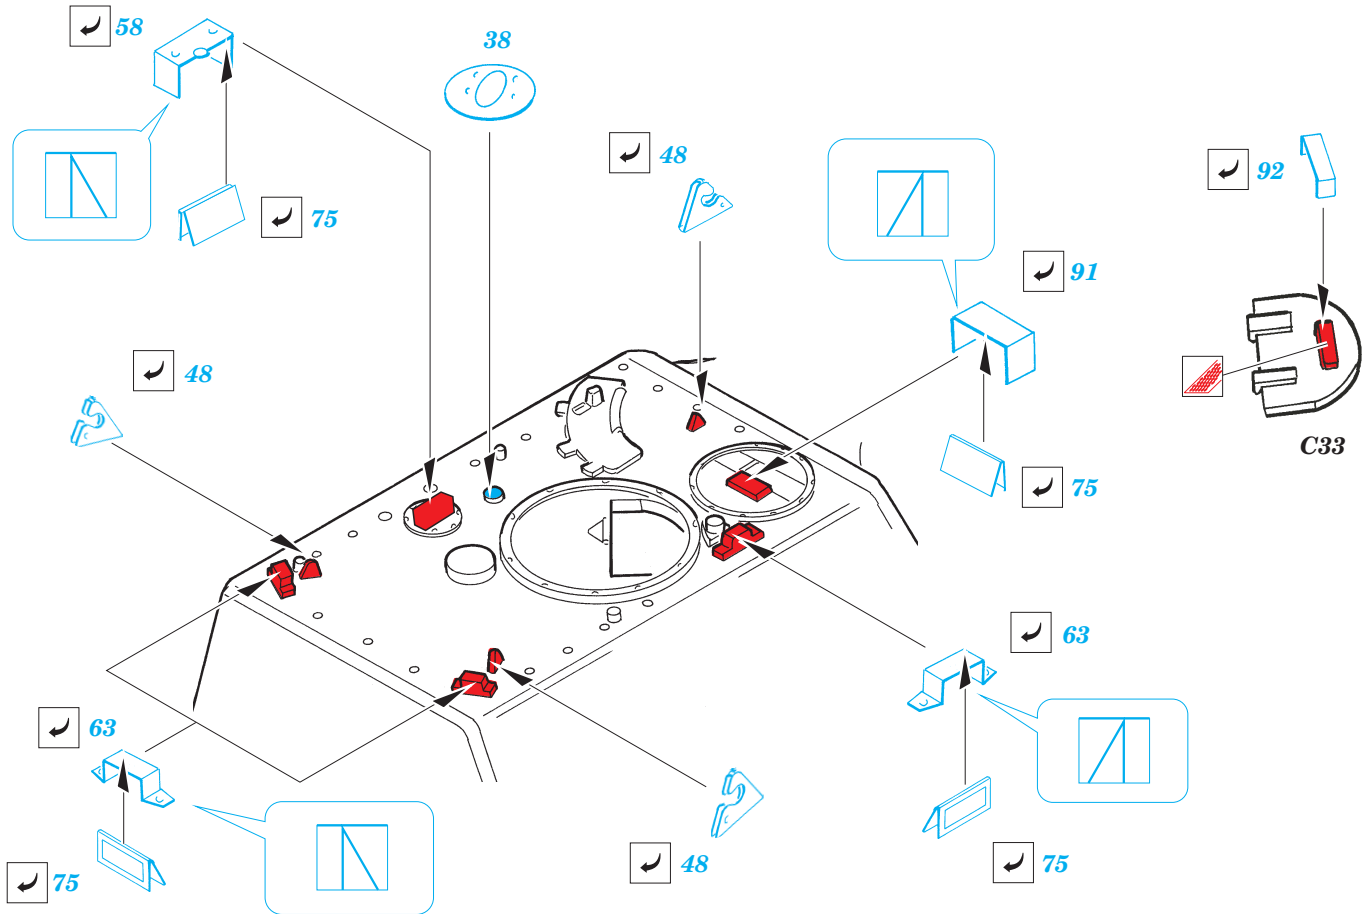

## 22 104

- ★ APPLY EXPRESS MASK AND PAINT BEFORE GLUING  
POUŽIT EXPRESS MASK NABARVIT PŘED SLEPENÍM
- ☉ SYMMETRICAL ASSEMBLY  
SYMETRICKÁ MONTÁŽ
- REMOVE  
ODSTRANIT
- ▨ GRIND  
OBROUSIT
- ⊘ DRILL HOLE  
VRTAT OTVOR
- ↷ BEND  
OHNOUT
- ⊕ OPTION  
VOLBA
- Ⓜ REPLACE  
NAHRADIT

ORIGINAL KIT PARTS  
PŮVODNÍ DÍLY STAVEBNICE

PHOTO-ETCHED PARTS  
LEPTANÉ DÍLY

PARTS TO BE REMOVED  
DÍLY K ODSTRANĚNÍ

FILL  
TMELIT

**REFERENCES:**

GROUND POWER #9 / 2001  
TIGER I and STURMTIGER in DETAIL.....Culvert, Feist