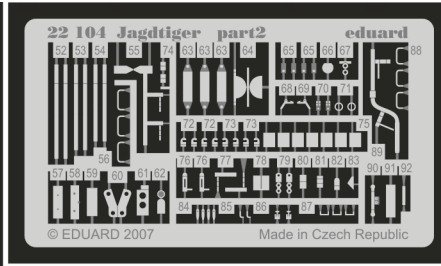

# Jagdtiger

1/72 scale detail set for **DRAGON** kit • sada detailů pro model **DRAGON** 1/72

eduard

## 22 104

- ★ APPLY EXPRESS MASK AND PAINT BEFORE GLUING  
POUŽIT EXPRESS MASK NABARVIT PŘED SLEPENÍM
- ☉ SYMMETRICAL ASSEMBLY  
SYMETRICKÁ MONTÁŽ
- REMOVE  
ODSTRANIT
- ▨ GRIND  
OBROUSIT
- ⊘ DRILL HOLE  
VRTAT OTVOR
- ↷ BEND  
OHNOUT
- ⊕ OPTION  
VOLBA
- Ⓜ REPLACE  
NAHRADIT