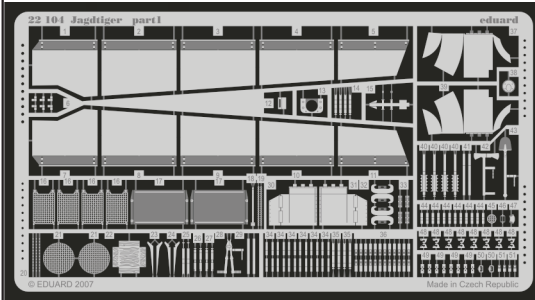

# Jagdtiger

1/72 scale detail set for **DRAGON** kit • sada detailů pro model **DRAGON** 1/72

eduard

## 22 104

- ★ APPLY EXPRESS MASK AND PAINT BEFORE GLUING  
POUŽIT EXPRESS MASK NABARVIT PŘED SLEPENÍM
- ☉ SYMMETRICAL ASSEMBLY  
SYMETRICKÁ MONTÁŽ
- REMOVE  
ODSTRANIT
- ▨ GRIND  
OBROUSIT
- ⊘ DRILL HOLE  
VRTAT OTVOR
- ↷ BEND  
OHNOUT
- ⊕ OPTION  
VOLBA
- Ⓜ REPLACE  
NAHRADIT