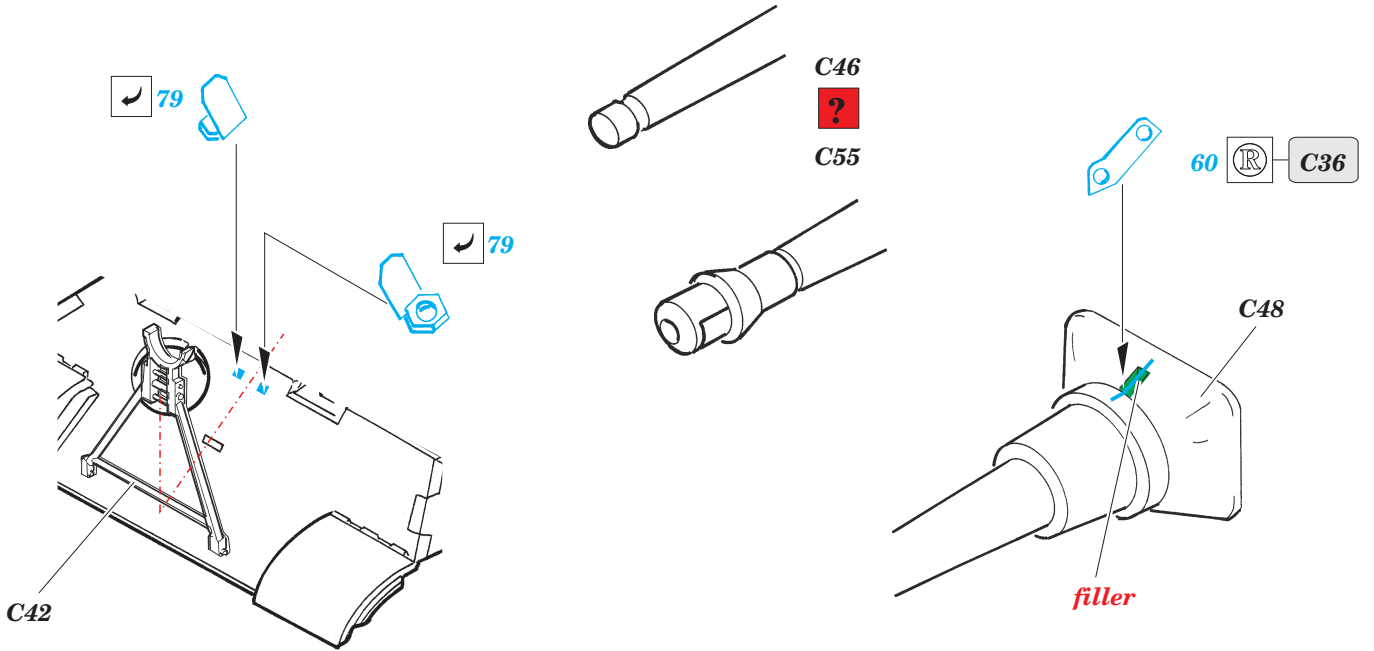

## 22 104

- ★ APPLY EXPRESS MASK AND PAINT BEFORE GLUING  
POUŽIT EXPRESS MASK NABARVIT PŘED SLEPENÍM
- ☉ SYMMETRICAL ASSEMBLY  
SYMETRICKÁ MONTÁŽ
- REMOVE  
ODSTRANIT
- ▨ GRIND  
OBROUSIT
- ⊘ DRILL HOLE  
VRTAT OTVOR
- ↷ BEND  
OHNOUT
- ⊕ OPTION  
VOLBA
- Ⓜ REPLACE  
NAHRADIT

ORIGINAL KIT PARTS  
PŮVODNÍ DÍLY STAVEBNICE

PHOTO-ETCHED PARTS  
LEPTANÉ DÍLY

PARTS TO BE REMOVED  
DÍLY K ODSTRANĚNÍ

FILL  
TMELIT

**REFERENCES:**

GROUND POWER #9 / 2001  
TIGER I and STURMTIGER in DETAIL.....Culvert, Feist