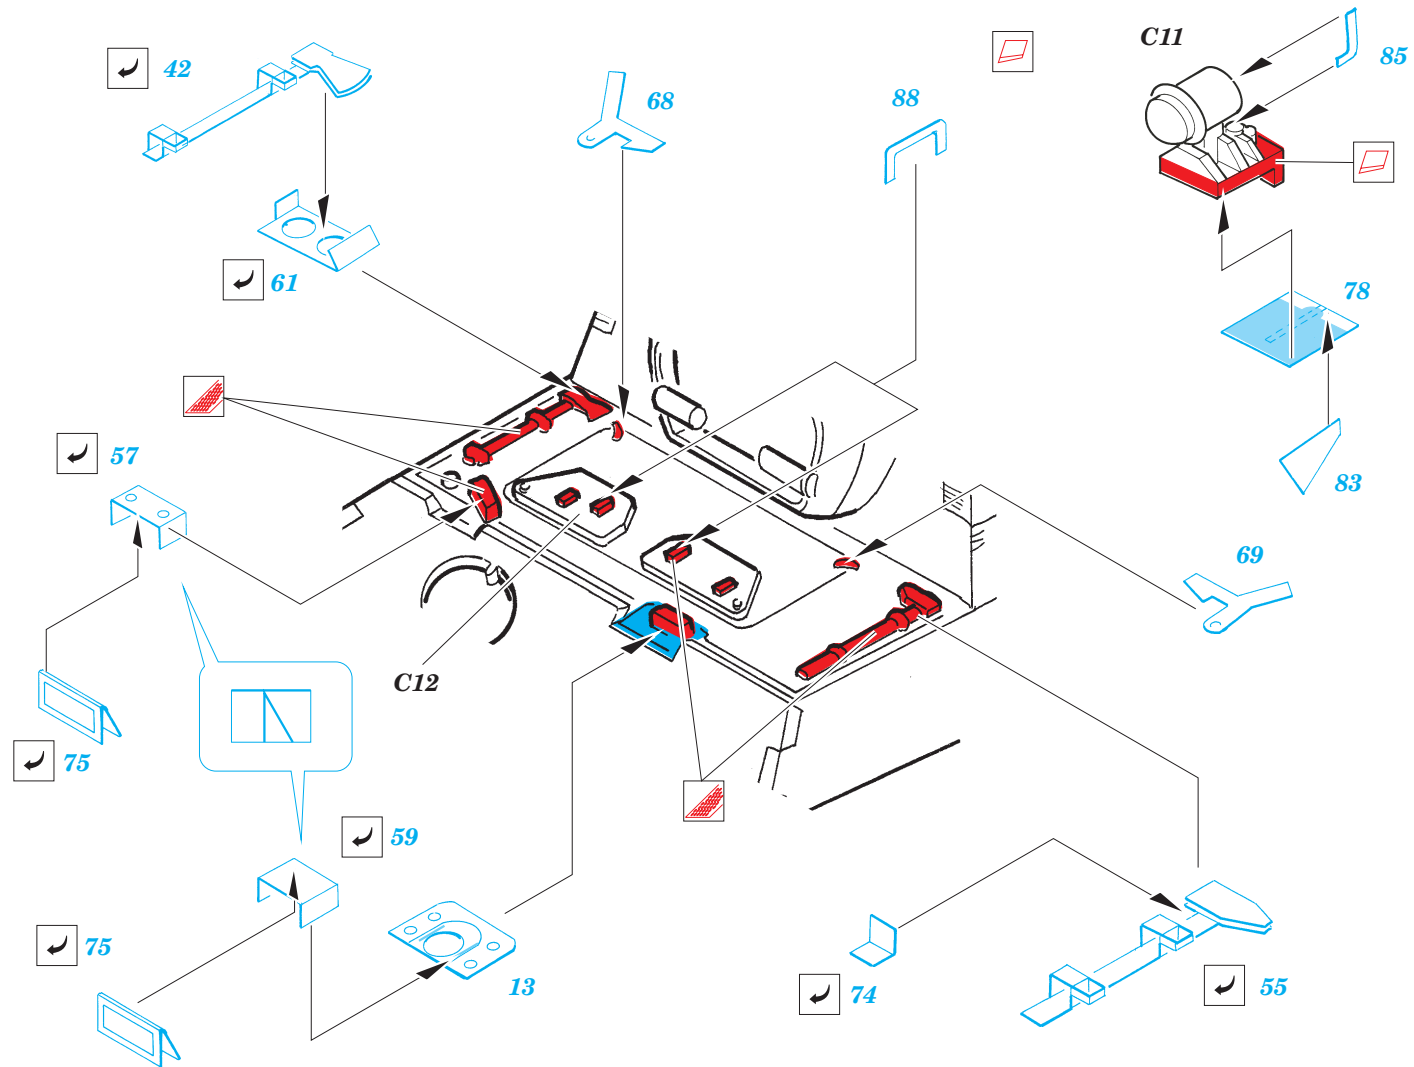

## 22 104

- ★ APPLY EXPRESS MASK AND PAINT BEFORE GLUING  
POUŽIT EXPRESS MASK NABARVIT PŘED SLEPENÍM
- ☉ SYMMETRICAL ASSEMBLY  
SYMETRICKÁ MONTÁŽ
- REMOVE  
ODSTRANIT
- ▨ GRIND  
OBROUSIT
- ⊘ DRILL HOLE  
VRTAT OTVOR
- ↷ BEND  
OHNOUT
- ⊕ OPTION  
VOLBA
- Ⓜ REPLACE  
NAHRADIT

ORIGINAL KIT PARTS  
PŮVODNÍ DÍLY STAVEBNICE

PHOTO-ETCHED PARTS  
LEPTANÉ DÍLY

PARTS TO BE REMOVED  
DÍLY K ODSTRANĚNÍ

FILL  
TMELIT

**REFERENCES:**

GROUND POWER #9 / 2001  
TIGER I and STURMTIGER in DETAIL.....Culvert, Feist