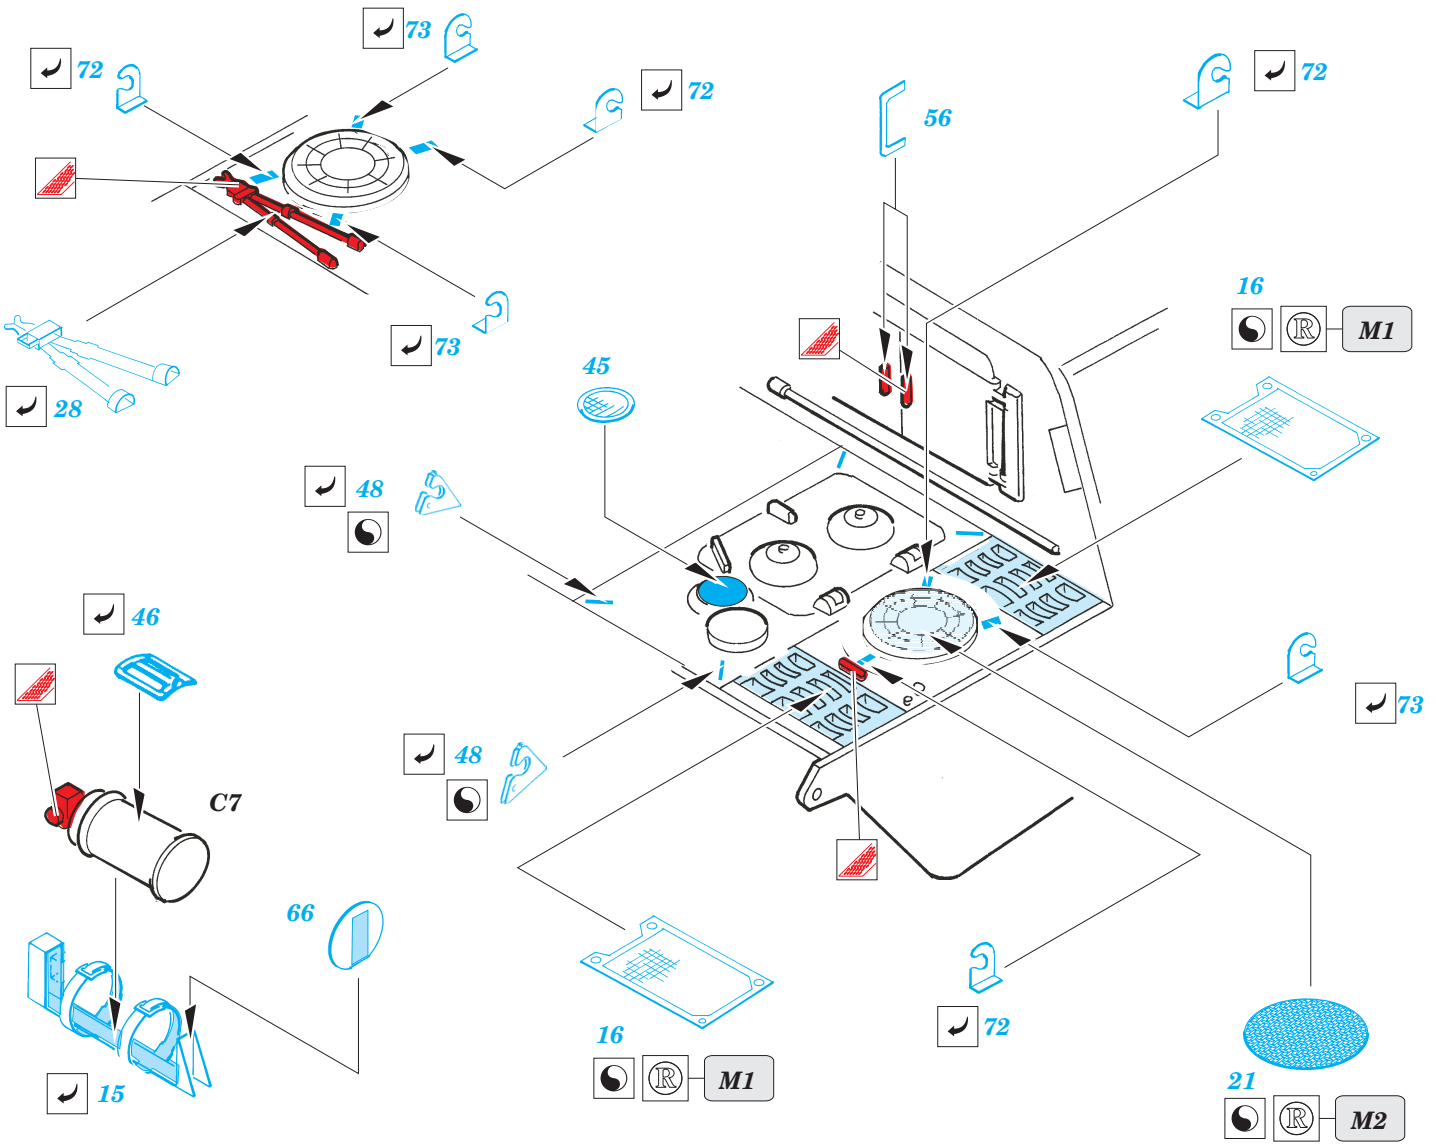

## 22 104

- ★ APPLY EXPRESS MASK AND PAINT BEFORE GLUING  
POUŽIT EXPRESS MASK NABARVIT PŘED SLEPENÍM
- ☉ SYMMETRICAL ASSEMBLY  
SYMETRICKÁ MONTÁŽ
- REMOVE  
ODSTRANIT
- ▨ GRIND  
OBROUSIT
- ⊘ DRILL HOLE  
VRTAT OTVOR
- ↷ BEND  
OHNOUT
- ⊕ OPTION  
VOLBA
- Ⓜ REPLACE  
NAHRADIT

ORIGINAL KIT PARTS  
PŮVODNÍ DÍLY STAVEBNICE

PHOTO-ETCHED PARTS  
LEPTANÉ DÍLY

PARTS TO BE REMOVED  
DÍLY K ODSTRANĚNÍ

FILL  
TMELIT

**REFERENCES:**

GROUND POWER #9 / 2001  
TIGER I and STURMTIGER in DETAIL.....Culvert, Feist