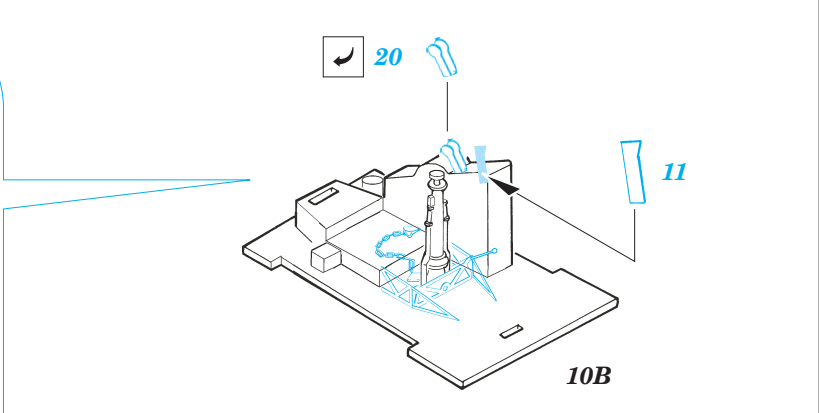

CR 42 Falco

1/72 scale detail set for **ITALERI** kit • sada detailů pro model **ITALERI** 1/72

SS281

- APPLY EXPRESS MASK AND PAINT BEFORE GLUING
POUŽIT EXPRESS MASK NABARVIT PŘED SLEPENÍM
- SYMMETRICAL ASSEMBLY
SYMETRICKÁ MONTÁŽ
- REMOVE
ODSTRANIT
- GRIND
OBROUSIT
- DRILL HOLE
VRTAT OTVOR
- BEND
OHNOUT
- OPTION
VOLBA
- REPLACE
NAHRADIT

ORIGINAL KIT PARTS
PŮVODNÍ DÍLY STAVEBNICE

PHOTO-ETCHED PARTS
LEPTANÉ DÍLY

PARTS TO BE REMOVED
DÍLY K ODSTRANĚNÍ

FILL
TMELIT

A

B

REFERENCES:
ALI D'ITALIA.....G.Apostolo Fiat CR 42