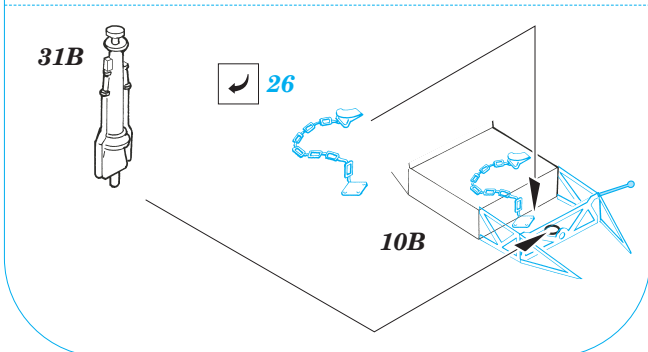

CR 42 Falco

1/72 scale detail set for **ITALERI** kit • sada detailů pro model **ITALERI** 1/72

SS281

- APPLY EXPRESS MASK AND PAINT BEFORE GLUING
POUŽIT EXPRESS MASK NABARVIT PŘED SLEPENÍM
- SYMMETRICAL ASSEMBLY
SYMETRICKÁ MONTÁŽ
- REMOVE
ODSTRANIT
- GRIND
OBROUSIT
- DRILL HOLE
VRTAT OTVOR
- BEND
OHNOUT
- OPTION
VOLBA
- REPLACE
NAHRADIT

ORIGINAL KIT PARTS
PŮVODNÍ DÍLY STAVEBNICE

PHOTO-ETCHED PARTS
LEPTANÉ DÍLY

PARTS TO BE REMOVED
DÍLY K ODSTRANĚNÍ

FILL
TMELIT

A

B

REFERENCES:
ALI D'ITALIA.....G.Apostolo Fiat CR 42