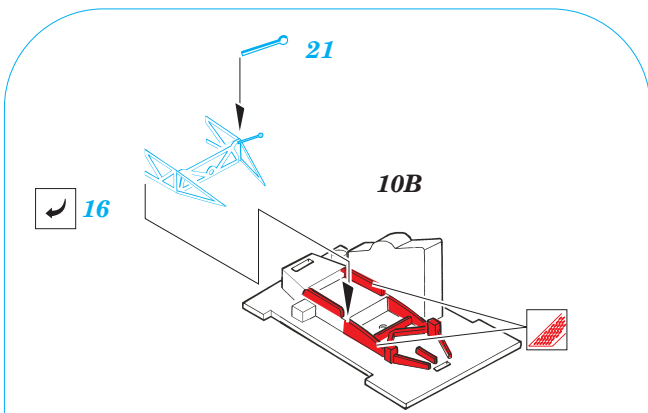

CR 42 Falco

1/72 scale detail set for **ITALERI** kit • sada detailů pro model **ITALERI** 1/72

SS281

- APPLY EXPRESS MASK AND PAINT BEFORE GLUING
POUŽIT EXPRESS MASK NABARVIT PŘED SLEPENÍM
- SYMMETRICAL ASSEMBLY
SYMETRICKÁ MONTÁŽ
- REMOVE
ODSTRANIT
- GRIND
OBROUSIT
- DRILL HOLE
VRTAT OTVOR
- BEND
OHNOUT
- OPTION
VOLBA
- REPLACE
NAHRADIT

ORIGINAL KIT PARTS
PŮVODNÍ DÍLY STAVEBNICE

PHOTO-ETCHED PARTS
LEPTANÉ DÍLY

PARTS TO BE REMOVED
DÍLY K ODSTRANĚNÍ

FILL
TMELIT

A

B

REFERENCES:
ALI D'ITALIA.....G.Apostolo Fiat CR 42