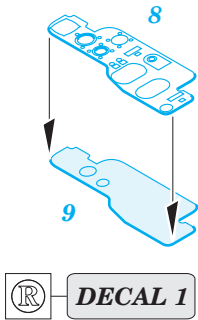

CR 42 Falco

1/72 scale detail set for **ITALERI** kit • sada detailů pro model **ITALERI** 1/72

SS281

- APPLY EXPRESS MASK AND PAINT BEFORE GLUING
POUŽIT EXPRESS MASK NABARVIT PŘED SLEPENÍM
- SYMMETRICAL ASSEMBLY
SYMETRICKÁ MONTÁŽ
- REMOVE
ODSTRANIT
- GRIND
OBROUSIT
- DRILL HOLE
VRTAT OTVOR
- BEND
OHNOUT
- OPTION
VOLBA
- REPLACE
NAHRADIT

ORIGINAL KIT PARTS
PŮVODNÍ DÍLY STAVEBNICE

PHOTO-ETCHED PARTS
LEPTANÉ DÍLY

PARTS TO BE REMOVED
DÍLY K ODSTRANĚNÍ

FILL
TMELIT

A

B

REFERENCES:
ALI D'ITALIA.....G.Apostolo Fiat CR 42