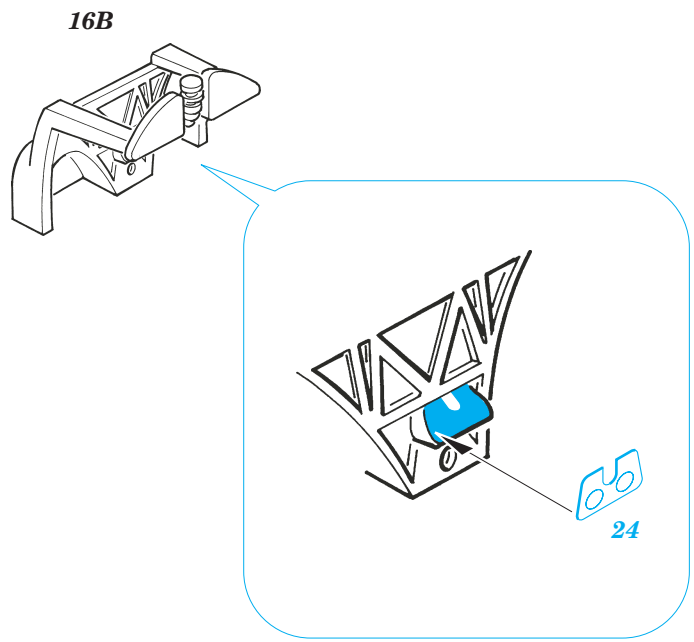

CR 42 Falco

1/72 scale detail set for **ITALERI** kit • sada detailů pro model **ITALERI** 1/72

SS281

- APPLY EXPRESS MASK AND PAINT BEFORE GLUING
POUŽIT EXPRESS MASK NABARVIT PŘED SLEPENÍM
- SYMMETRICAL ASSEMBLY
SYMETRICKÁ MONTÁŽ
- REMOVE
ODSTRANIT
- GRIND
OBROUSIT
- DRILL HOLE
VRTAT OTVOR
- BEND
OHNOUT
- OPTION
VOLBA
- REPLACE
NAHRADIT

ORIGINAL KIT PARTS
PŮVODNÍ DÍLY STAVEBNICE

PHOTO-ETCHED PARTS
LEPTANÉ DÍLY

PARTS TO BE REMOVED
DÍLY K ODSTRANĚNÍ

FILL
TMELIT

A

B

REFERENCES:
ALI D'ITALIA.....G.Apostolo Fiat CR 42