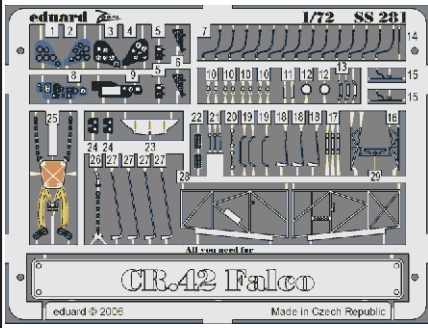

CR 42 Falco

1/72 scale detail set for **ITALERI** kit • sada detailů pro model **ITALERI** 1/72

SS281

- APPLY EXPRESS MASK AND PAINT BEFORE GLUING
POUŽIT EXPRESS MASK NABARVIT PŘED SLEPENÍM
- SYMMETRICAL ASSEMBLY
SYMETRICKÁ MONTÁŽ
- REMOVE
ODSTRANIT
- GRIND
OBROUSIT
- DRILL HOLE
VRTAT OTVOR
- BEND
OHNOUT
- OPTION
VOLBA
- REPLACE
NAHRADIT

ORIGINAL KIT PARTS
PŮVODNÍ DÍLY STAVEBNICE

PHOTO-ETCHED PARTS
LEPTANÉ DÍLY

PARTS TO BE REMOVED
DÍLY K ODSTRANĚNÍ

FILL
TMELIT

A

B

REFERENCES:
ALI D'ITALIA.....G.Apostolo Fiat CR 42