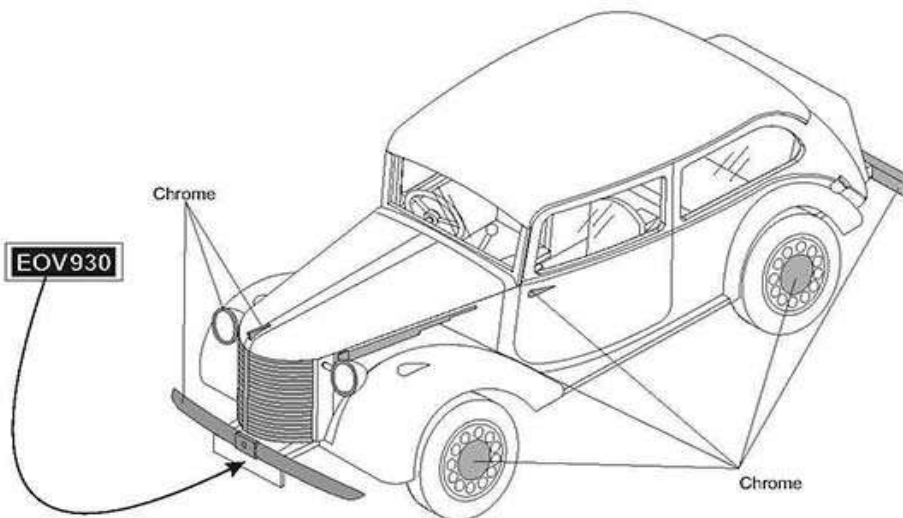

Forlite Saloon 8HP. Civil version. 1940. Britain. Gloss black.
Forlite Saloon 8HP. Частный автомобиль. 1940. Британия. Глянцевый чёрный.

Check for historical photos of this and other vehicles, detailed descriptions of other ACE kits, new products and more at:
<http://www.acemodel.com.ua>