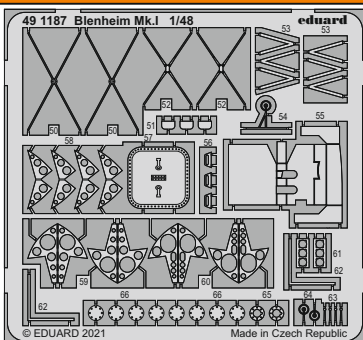

# Blenheim Mk.I

eduard

49 1187

## 1/48

detail set for 1/48 AIRFIX kit • sada detailů pro stavebnici 1/48 AIRFIX

- APPLY EXPRESS MASK AND PAINT BEFORE GLUING  
POUŽIT EXPRESS MASK NABARVIT PŘED SLEPENÍM
- SYMMETRICAL ASSEMBLY  
SYMETRICKÁ MONTÁŽ
- REMOVE  
ODSTRANIT
- GRIND  
OBROUSIT
- DRILL HOLE  
VRTAT OTVOR
- BEND  
OHNOUT
- OPTION  
VOLBA
- REPLACE  
NAHRADIT
- 1** COLORED ETCHED PARTS  
LEPTANÉ BAREVNÉ DÍLY
- 1** ETCHED PARTS  
LEPTANÉ NEBAREVNÉ DÍLY
- 1** ORIGINAL KIT PARTS  
PŮVODNÍ DÍLY STAVEBNICE

ORIGINAL KIT PARTS  
PŮVODNÍ DÍLY STAVEBNICE

PHOTO-ETCHED PARTS  
LEPTANÉ DÍLY

PARTS TO BE REMOVED  
DÍLY K ODSTRANĚNÍ

FILL  
TMELIT