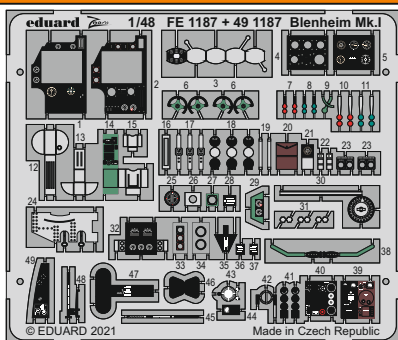

# Blenheim Mk.I

eduard

49 1187

## 1/48

detail set for 1/48 AIRFIX kit • sada detailů pro stavebnici 1/48 AIRFIX

- APPLY EXPRESS MASK AND PAINT BEFORE GLUING  
POUŽIT EXPRESS MASK NABARVIT PŘED SLEPENÍM
- SYMMETRICAL ASSEMBLY  
SYMETRICKÁ MONTÁŽ
- REMOVE  
ODSTRANIT
- GRIND  
OBROUSIT
- DRILL HOLE  
VRTAT OTVOR
- BEND  
OHNOUT
- OPTION  
VOLBA
- REPLACE  
NAHRADIT
- 1** COLORED ETCHED PARTS  
LEPTANÉ BAREVNÉ DÍLY
- 1** ETCHED PARTS  
LEPTANÉ NEBAREVNÉ DÍLY
- 1** ORIGINAL KIT PARTS  
PŮVODNÍ DÍLY STAVEBNICE

ORIGINAL KIT PARTS  
PŮVODNÍ DÍLY STAVEBNICE

PHOTO-ETCHED PARTS  
LEPTANÉ DÍLY

PARTS TO BE REMOVED  
DÍLY K ODSTRANĚNÍ

FILL  
TMELIT