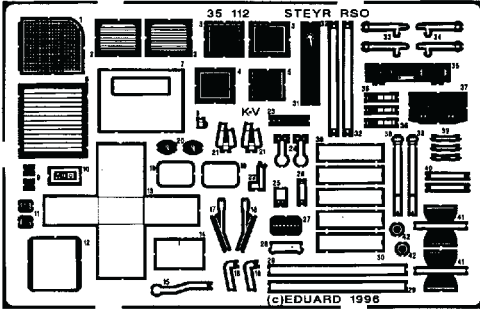

STEYR RSO/1

1/35 scale detail set for Italeri kit

- OPPOSITE SIDE
- REMOVE
- REPLACE