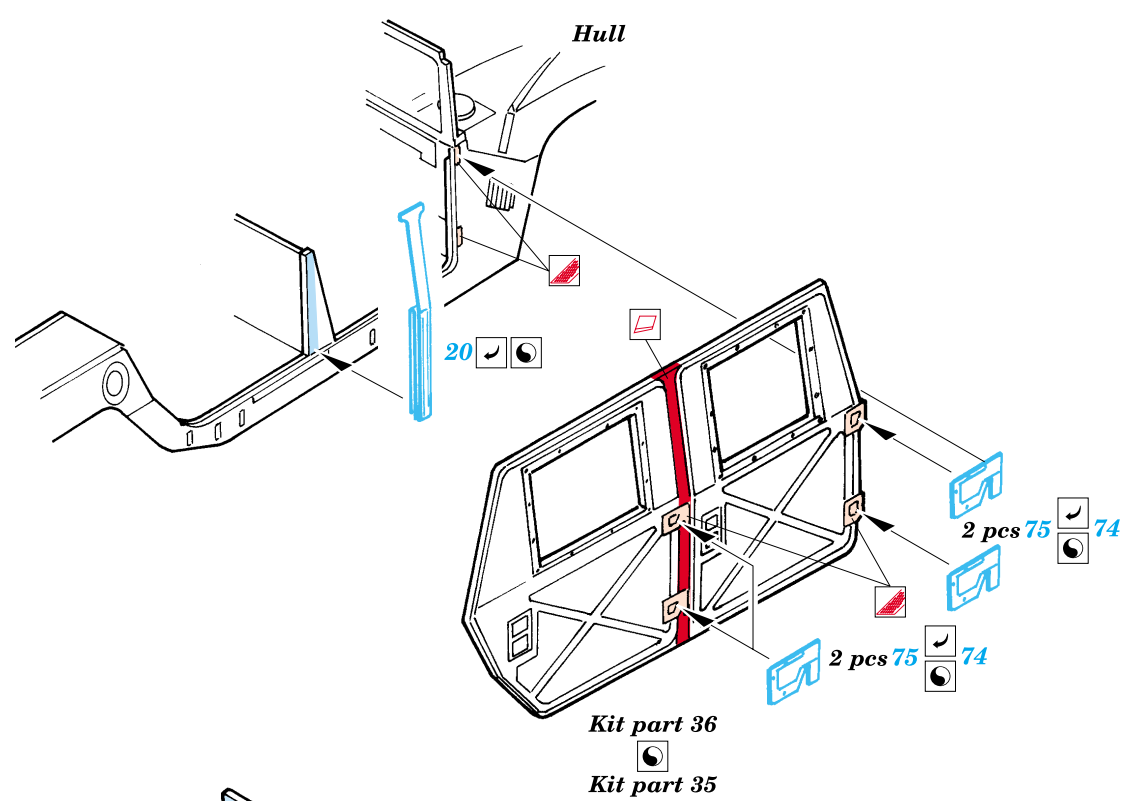

M-1025 Humwee

1/72 scale detail set for Revell No.03137 • sada detailů pro model 1/72 Revell 03137

eduard

22 090

Film

- APPLY EXPRESS MASK AND PAINT BEFORE GLUING
POUŽIT EXPRESS MASK NABARVIT PŘED SLEPENÍM
- SYMMETRICAL ASSEMBLY
SYMETRICKÁ MONTÁŽ
- REMOVE
ODSTRANIT
- GRIND
OBROUSIT
- DRILL HOLE
VRTAT OTVOR
- BEND
OHNOUT
- OPTION
VOLBA
- REPLACE
NAHRADIT

ORIGINAL KIT PARTS
PŮVODNÍ DÍLY STAVEBNICE

PHOTO-ETCHED PARTS
LEPTANÉ DÍLY

PARTS TO BE REMOVED
DÍLY K ODSTRANĚNÍ

FILL
TMELIT

Kit part 36 (forward)

Kit part 35 (forward)

Kit part 42

Kit part 39

plastic
Ø = 0,8mm
l = 15mm

Hull

Hull

Kit part 44

2 pcs plastic
Ø = 0,5mm
l = 2mm

Kit part 41

For further detail sets look for **eduard** 22 097 M-1025 Hummer add. armour plate Iraq (not included in this set)