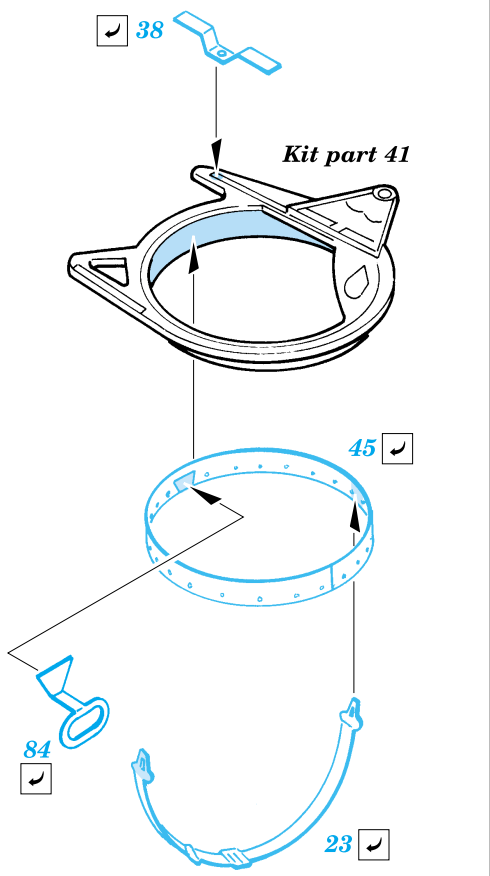

M-1025 Humwee

1/72 scale detail set for Revell No.03137 • sada detailů pro model 1/72 Revell 03137

eduard

22 090

Film

- APPLY EXPRESS MASK AND PAINT BEFORE GLUING
POUŽIT EXPRESS MASK NABARVIT PŘED SLEPENÍM
- SYMMETRICAL ASSEMBLY
SYMETRICKÁ MONTÁŽ
- REMOVE
ODSTRANIT
- GRIND
OBROUSIT
- DRILL HOLE
VRTAT OTVOR
- BEND
OHNOUT
- OPTION
VOLBA
- REPLACE
NAHRADIT

ORIGINAL KIT PARTS
PŮVODNÍ DÍLY STAVEBNICE

PHOTO-ETCHED PARTS
LEPTANÉ DÍLY

PARTS TO BE REMOVED
DÍLY K ODSTRANĚNÍ

FILL
TMELIT

Kit part 36 (forward)

Kit part 35 (forward)

Kit part 42

Kit part 39

plastic
Ø = 0,8mm
l = 15mm

Hull

Hull

Kit part 44

2 pcs plastic
Ø = 0,5mm
l = 2mm

Kit part 41

For further detail sets look for **eduard** 22 097 M-1025 Hummer add. armour plate Iraq (not included in this set)