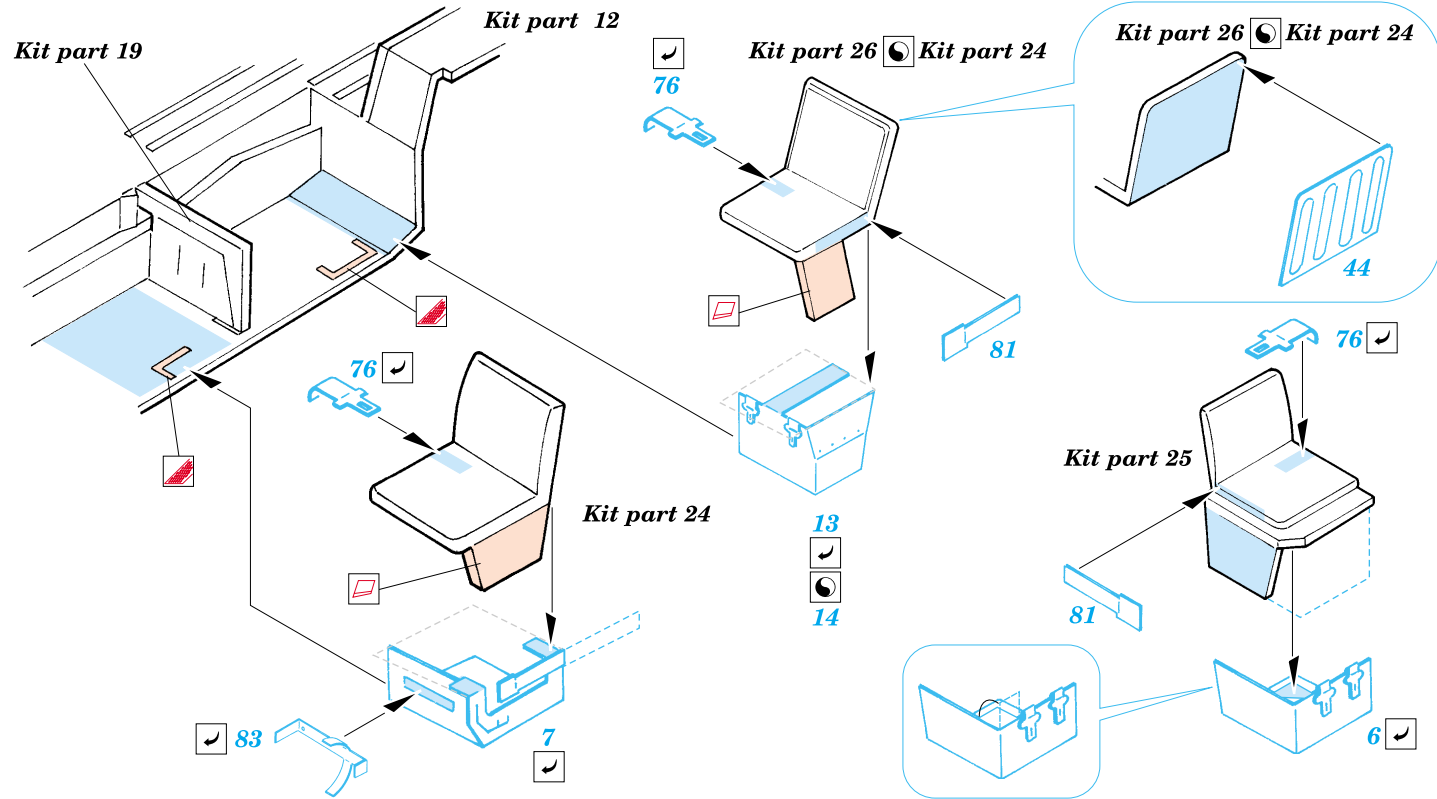

M-1025 Humwee

1/72 scale detail set for Revell No.03137 • sada detailů pro model 1/72 Revell 03137

eduard

22 090

Film

- APPLY EXPRESS MASK AND PAINT BEFORE GLUING
POUŽIT EXPRESS MASK NABARVIT PŘED SLEPENÍM
- SYMMETRICAL ASSEMBLY
SYMETRICKÁ MONTÁŽ
- REMOVE
ODSTRANIT
- GRIND
OBROUSIT
- DRILL HOLE
VRTAT OTVOR
- BEND
OHNOUT
- OPTION
VOLBA
- REPLACE
NAHRADIT

ORIGINAL KIT PARTS
PŮVODNÍ DÍLY STAVEBNICE

PHOTO-ETCHED PARTS
LEPTANÉ DÍLY

PARTS TO BE REMOVED
DÍLY K ODSTRANĚNÍ

FILL
TMELIT

Kit part 36 (forward)

Kit part 35 (forward)

Kit part 42

Kit part 39

plastic
Ø = 0,8mm
l = 15mm

Hull

Hull

Kit part 44

2 pcs plastic
Ø = 0,5mm
l = 2mm

Kit part 41

For further detail sets look for **eduard** 22 097 M-1025 Hummer add. armour plate Iraq (not included in this set)