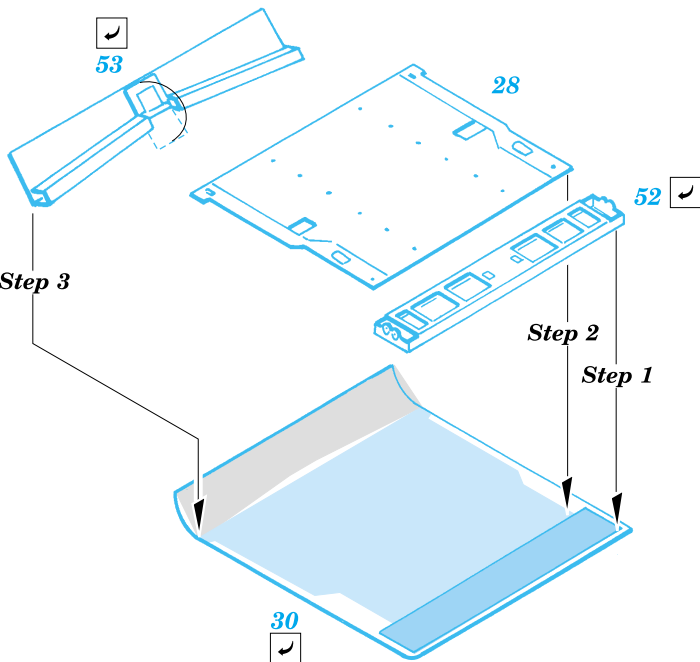

M-1025 Humwee

1/72 scale detail set for Revell No.03137 • sada detailů pro model 1/72 Revell 03137

eduard

22 090

Film

- APPLY EXPRESS MASK AND PAINT BEFORE GLUING
POUŽIT EXPRESS MASK NABARVIT PŘED SLEPENÍM
- SYMMETRICAL ASSEMBLY
SYMETRICKÁ MONTÁŽ
- REMOVE
ODSTRANIT
- GRIND
OBROUSIT
- DRILL HOLE
VRTAT OTVOR
- BEND
OHNOUT
- OPTION
VOLBA
- REPLACE
NAHRADIT

ORIGINAL KIT PARTS
PŮVODNÍ DÍLY STAVEBNICE

PHOTO-ETCHED PARTS
LEPTANÉ DÍLY

PARTS TO BE REMOVED
DÍLY K ODSTRANĚNÍ

FILL
TMELIT

Kit part 36 (forward)

Kit part 35 (forward)

Kit part 42

Kit part 39

plastic
Ø = 0,8mm
l = 15mm

Hull

Hull

Kit part 44

2 pcs plastic
Ø = 0,5mm
l = 2mm

Kit part 41

For further detail sets look for **eduard** 22 097 M-1025 Hummer add. armour plate Iraq (not included in this set)