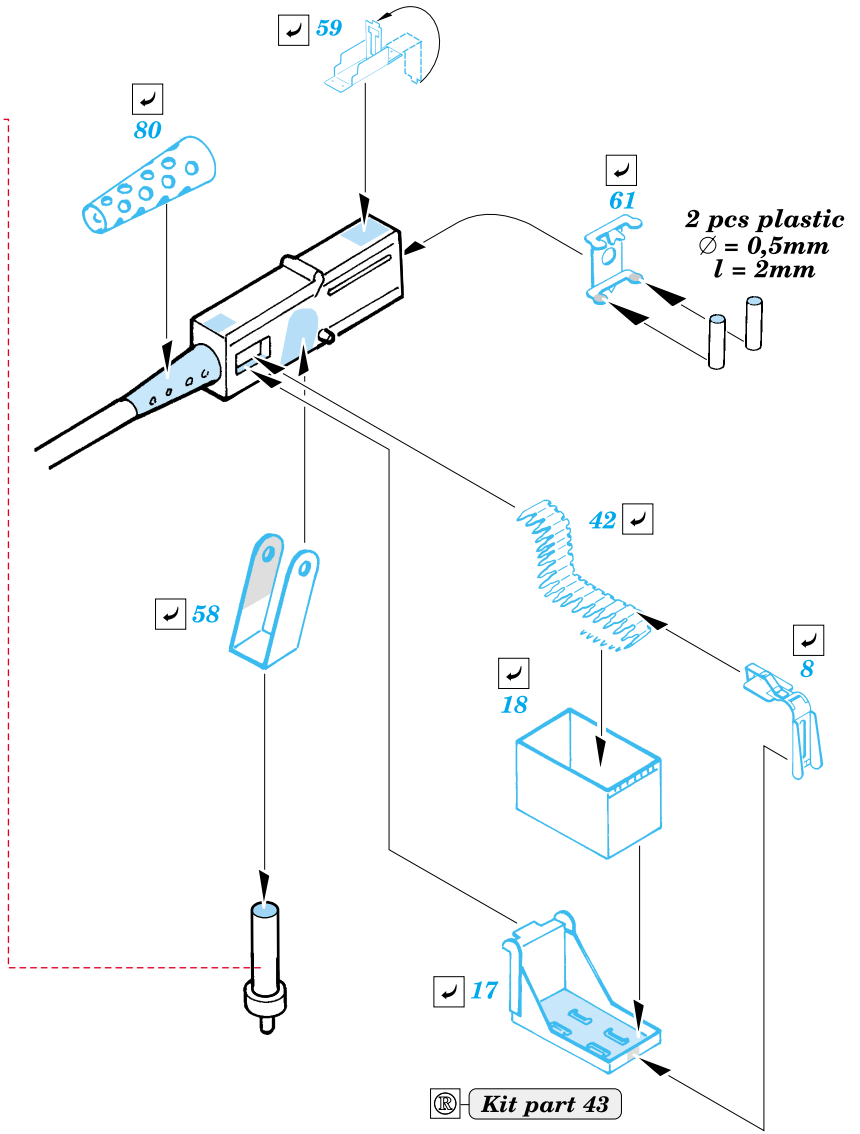

M-1025 Humwee

1/72 scale detail set for Revell No.03137 • sada detailů pro model 1/72 Revell 03137

eduard

22 090

Film

- APPLY EXPRESS MASK AND PAINT BEFORE GLUING
POUŽIT EXPRESS MASK NABARVIT PŘED SLEPENÍM
- SYMMETRICAL ASSEMBLY
SYMETRICKÁ MONTÁŽ
- REMOVE
ODSTRANIT
- GRIND
OBROUSIT
- DRILL HOLE
VRTAT OTVOR
- BEND
OHNOUT
- OPTION
VOLBA
- REPLACE
NAHRADIT

ORIGINAL KIT PARTS
PŮVODNÍ DÍLY STAVEBNICE

PHOTO-ETCHED PARTS
LEPTANÉ DÍLY

PARTS TO BE REMOVED
DÍLY K ODSTRANĚNÍ

FILL
TMELIT

Kit part 36 (forward)

Kit part 35 (forward)

Kit part 42

Kit part 39

plastic
Ø = 0,8mm
l = 15mm

Hull

Hull

Kit part 44

2 pcs plastic
Ø = 0,5mm
l = 2mm

Kit part 41

For further detail sets look for **eduard** 22 097 M-1025 Hummer add. armour plate Iraq (not included in this set)