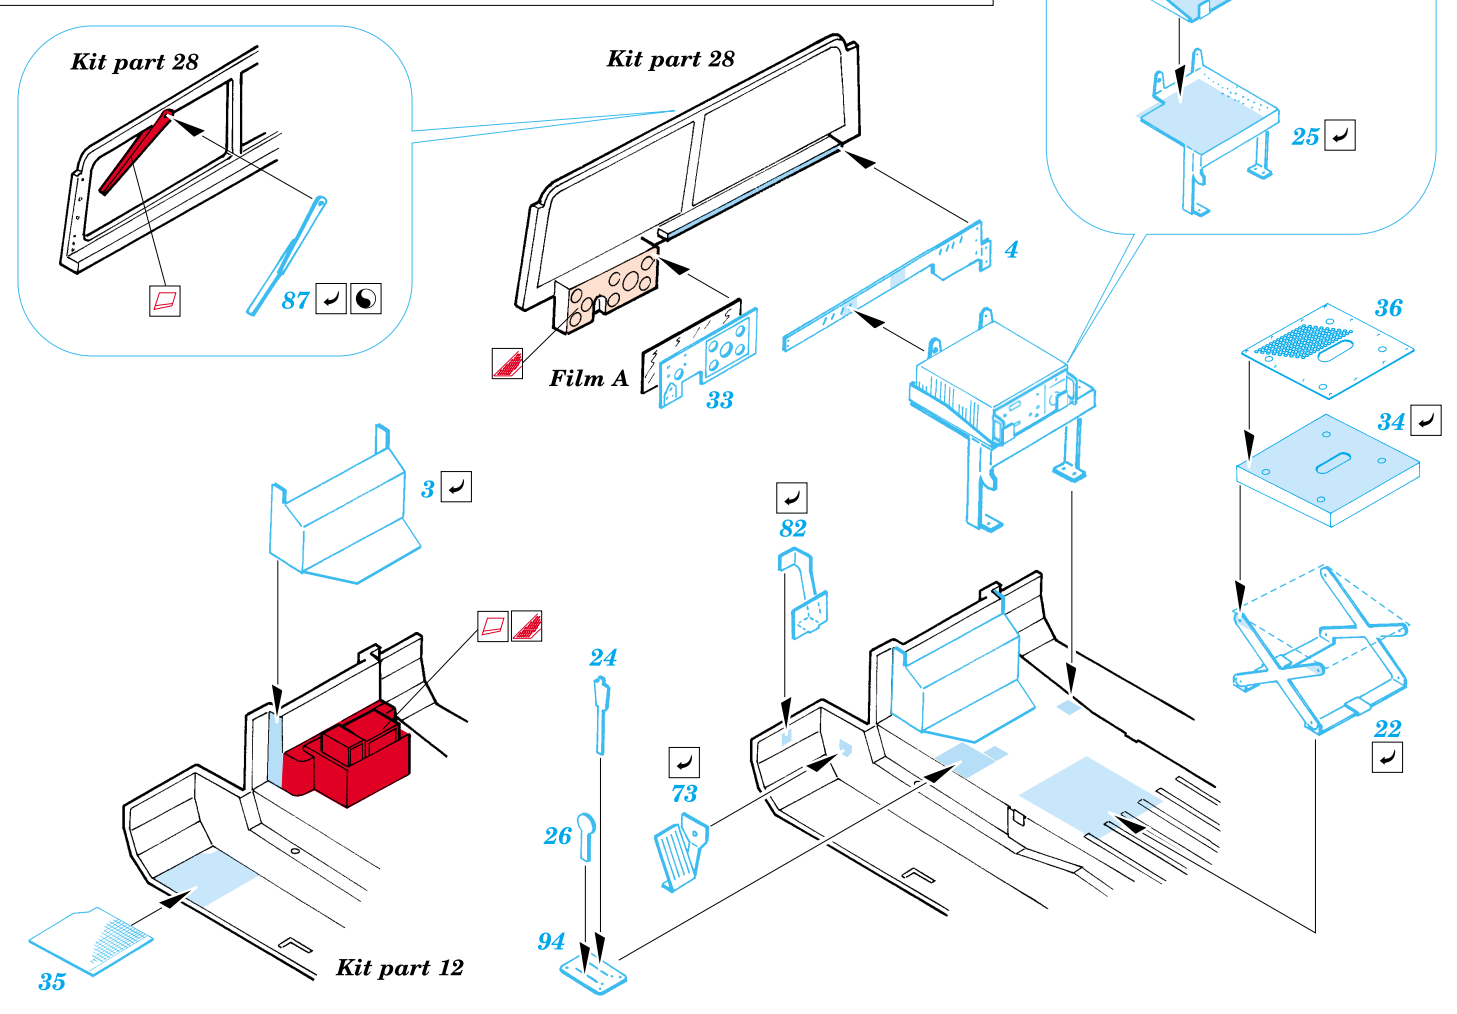

M-1025 Humwee

1/72 scale detail set for Revell No.03137 • sada detailů pro model 1/72 Revell 03137

eduard

22 090

Film

- APPLY EXPRESS MASK AND PAINT BEFORE GLUING
POUŽIT EXPRESS MASK NABARVIT PŘED SLEPENÍM
- SYMMETRICAL ASSEMBLY
SYMETRICKÁ MONTÁŽ
- REMOVE
ODSTRANIT
- GRIND
OBROUSIT
- DRILL HOLE
VRTAT OTVOR
- BEND
OHNOUT
- OPTION
VOLBA
- REPLACE
NAHRADIT

ORIGINAL KIT PARTS
PŮVODNÍ DÍLY STAVEBNICE

PHOTO-ETCHED PARTS
LEPTANÉ DÍLY

PARTS TO BE REMOVED
DÍLY K ODSTRANĚNÍ

FILL
TMELIT

Kit part 36 (forward)

Kit part 35 (forward)

Kit part 42

Kit part 39

plastic
Ø = 0,8mm
l = 15mm

Hull

Hull

Kit part 44

2 pcs plastic
Ø = 0,5mm
l = 2mm

Kit part 41

For further detail sets look for **eduard** 22 097 M-1025 Hummer add. armour plate Iraq (not included in this set)