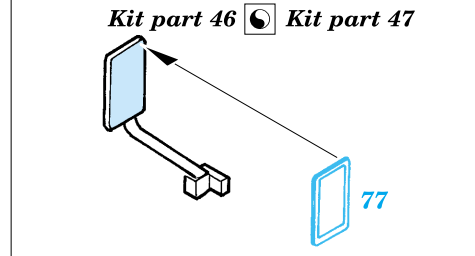

M-1025 Humwee

1/72 scale detail set for Revell No.03137 • sada detailů pro model 1/72 Revell 03137

eduard

22 090

Film

- APPLY EXPRESS MASK AND PAINT BEFORE GLUING
POUŽIT EXPRESS MASK NABARVIT PŘED SLEPENÍM
- SYMMETRICAL ASSEMBLY
SYMETRICKÁ MONTÁŽ
- REMOVE
ODSTRANIT
- GRIND
OBROUSIT
- DRILL HOLE
VRTAT OTVOR
- BEND
OHNOUT
- OPTION
VOLBA
- REPLACE
NAHRADIT

ORIGINAL KIT PARTS
PŮVODNÍ DÍLY STAVEBNICE

PHOTO-ETCHED PARTS
LEPTANÉ DÍLY

PARTS TO BE REMOVED
DÍLY K ODSTRANĚNÍ

FILL
TMELIT

Kit part 36 (forward)

Kit part 35 (forward)

Kit part 42

Kit part 39

plastic
Ø = 0,8mm
l = 15mm

Hull

Hull

Kit part 44

2 pcs plastic
Ø = 0,5mm
l = 2mm

Kit part 41

For further detail sets look for **eduard** 22 097 M-1025 Hummer add. armour plate Iraq (not included in this set)