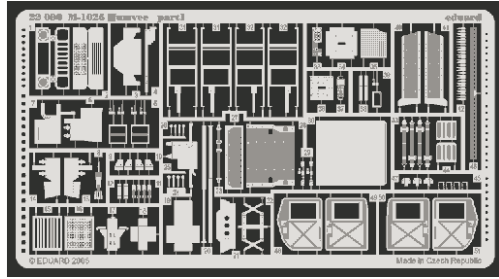

M-1025 Humwee

1/72 scale detail set for Revell No.03137 • sada detailů pro model 1/72 Revell 03137

eduard

22 090

Film

- APPLY EXPRESS MASK AND PAINT BEFORE GLUING
POUŽIT EXPRESS MASK NABARVIT PŘED SLEPENÍM
- SYMMETRICAL ASSEMBLY
SYMETRICKÁ MONTÁŽ
- REMOVE
ODSTRANIT
- GRIND
OBROUSIT
- DRILL HOLE
VRTAT OTVOR
- BEND
OHNOUT
- OPTION
VOLBA
- REPLACE
NAHRADIT

ORIGINAL KIT PARTS
PŮVODNÍ DÍLY STAVEBNICE

PHOTO-ETCHED PARTS
LEPTANÉ DÍLY

PARTS TO BE REMOVED
DÍLY K ODSTRANĚNÍ

FILL
TMELIT

Kit part 36 (forward)

Kit part 35 (forward)

Kit part 42

Kit part 39

plastic
Ø = 0,8mm
l = 15mm

Hull

Hull

Kit part 44

2 pcs plastic
Ø = 0,5mm
l = 2mm

Kit part 41

For further detail sets look for **eduard** 22 097 M-1025 Hummer add. armour plate Iraq (not included in this set)