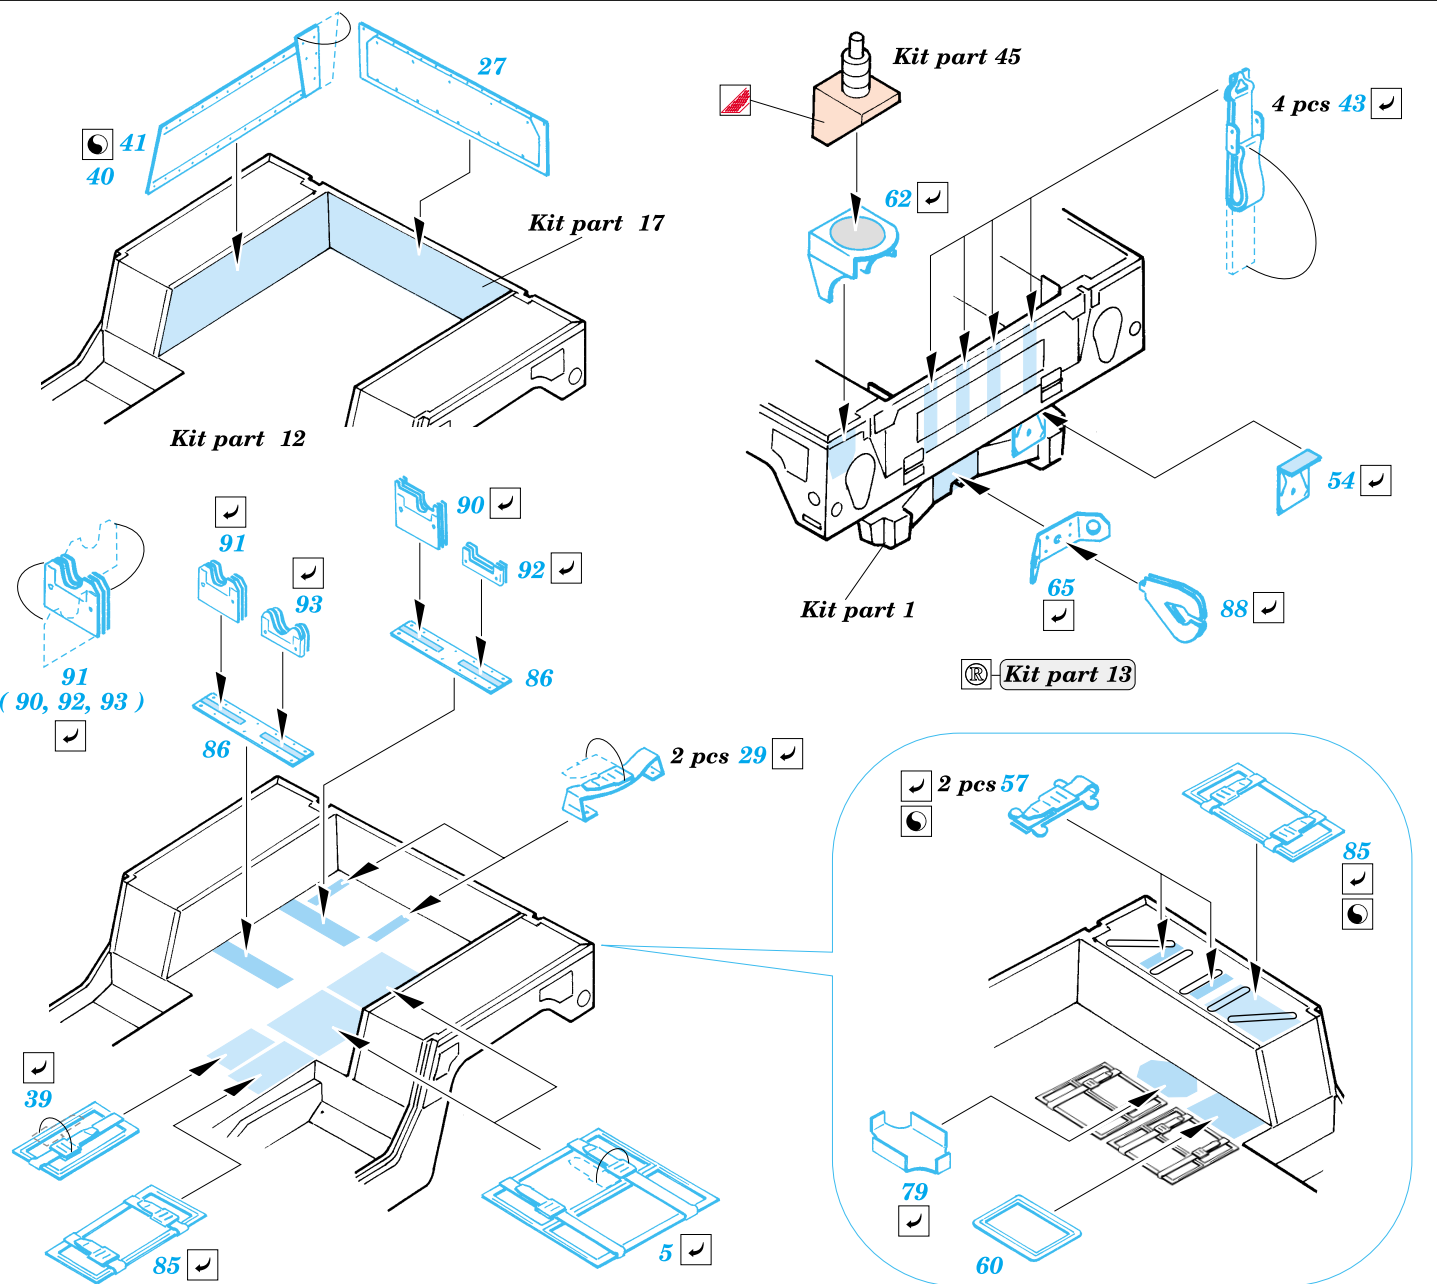

M-1025 Humwee

1/72 scale detail set for Revell No.03137 • sada detailů pro model 1/72 Revell 03137

eduard

22 090

Film

- APPLY EXPRESS MASK AND PAINT BEFORE GLUING
POUŽIT EXPRESS MASK NABARVIT PŘED SLEPENÍM
- SYMMETRICAL ASSEMBLY
SYMETRICKÁ MONTÁŽ
- REMOVE
ODSTRANIT
- GRIND
OBROUSIT
- DRILL HOLE
VRTAT OTVOR
- BEND
OHNOUT
- OPTION
VOLBA
- REPLACE
NAHRADIT

ORIGINAL KIT PARTS
PŮVODNÍ DÍLY STAVEBNICE

PHOTO-ETCHED PARTS
LEPTANÉ DÍLY

PARTS TO BE REMOVED
DÍLY K ODSTRANĚNÍ

FILL
TMELIT

Kit part 36 (forward)

Kit part 35 (forward)

Kit part 42

Kit part 39

plastic
Ø = 0,8mm
l = 15mm

Hull

Hull

Kit part 44

2 pcs plastic
Ø = 0,5mm
l = 2mm

Kit part 41

For further detail sets look for **eduard** 22 097 M-1025 Hummer add. armour plate Iraq (not included in this set)