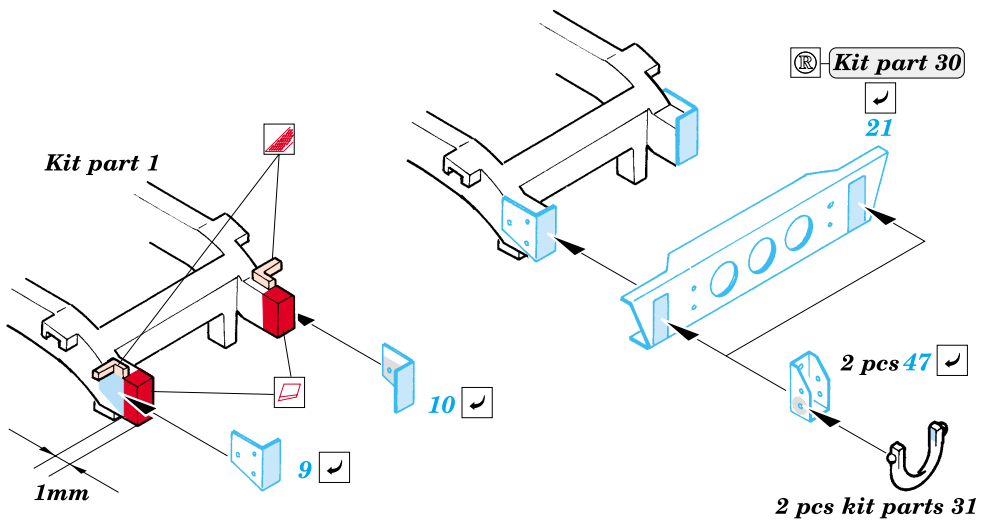

M-1025 Humwee

1/72 scale detail set for Revell No.03137 • sada detailů pro model 1/72 Revell 03137

eduard

22 090

Film

- APPLY EXPRESS MASK AND PAINT BEFORE GLUING
POUŽIT EXPRESS MASK NABARVIT PŘED SLEPENÍM
- SYMMETRICAL ASSEMBLY
SYMETRICKÁ MONTÁŽ
- REMOVE
ODSTRANIT
- GRIND
OBROUSIT
- DRILL HOLE
VRTAT OTVOR
- BEND
OHNOUT
- OPTION
VOLBA
- REPLACE
NAHRADIT

ORIGINAL KIT PARTS
PŮVODNÍ DÍLY STAVEBNICE

PHOTO-ETCHED PARTS
LEPTANÉ DÍLY

PARTS TO BE REMOVED
DÍLY K ODSTRANĚNÍ

FILL
TMELIT

Kit part 36 (forward)

Kit part 35 (forward)

Kit part 42

Kit part 39

plastic
Ø = 0,8mm
l = 15mm

Hull

Hull

Kit part 44

2 pcs plastic
Ø = 0,5mm
l = 2mm

Kit part 41

For further detail sets look for **eduard** 22 097 M-1025 Hummer add. armour plate Iraq (not included in this set)