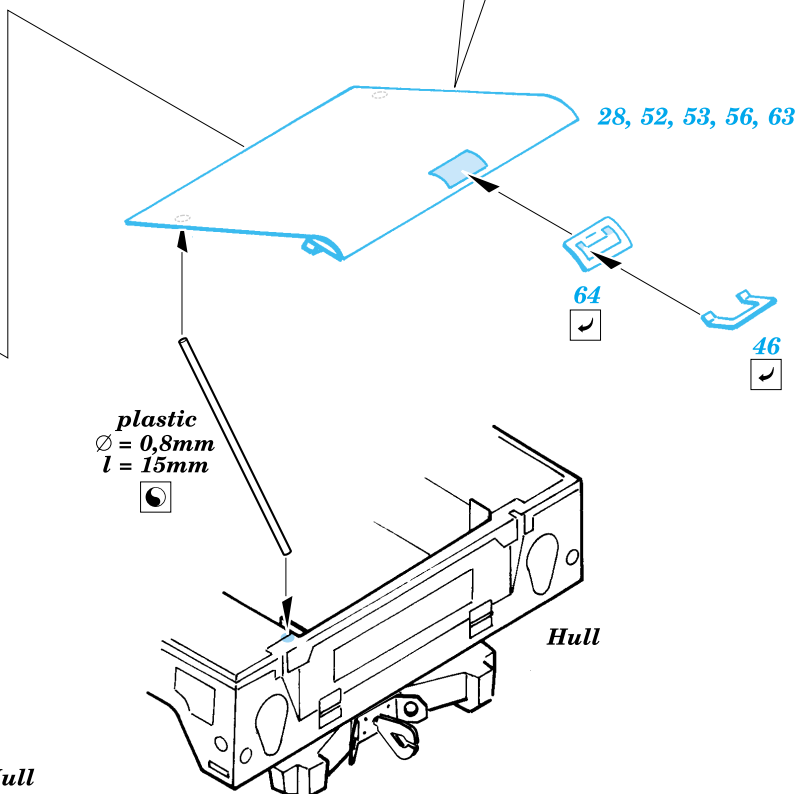

M-1025 Humwee

1/72 scale detail set for Revell No.03137 • sada detailů pro model 1/72 Revell 03137

eduard

22 090

Film

- APPLY EXPRESS MASK AND PAINT BEFORE GLUING
POUŽIT EXPRESS MASK NABARVIT PŘED SLEPENÍM
- SYMMETRICAL ASSEMBLY
SYMETRICKÁ MONTÁŽ
- REMOVE
ODSTRANIT
- GRIND
OBROUSIT
- DRILL HOLE
VRTAT OTVOR
- BEND
OHNOUT
- OPTION
VOLBA
- REPLACE
NAHRADIT

ORIGINAL KIT PARTS
PŮVODNÍ DÍLY STAVEBNICE

PHOTO-ETCHED PARTS
LEPTANÉ DÍLY

PARTS TO BE REMOVED
DÍLY K ODSTRANĚNÍ

FILL
TMELIT

Kit part 36 (forward)

Kit part 35 (forward)

Kit part 42

Kit part 39

plastic
Ø = 0,8mm
l = 15mm

Hull

Hull

Kit part 44

2 pcs plastic
Ø = 0,5mm
l = 2mm

Kit part 41

For further detail sets look for **eduard** 22 097 M-1025 Hummer add. armour plate Iraq (not included in this set)