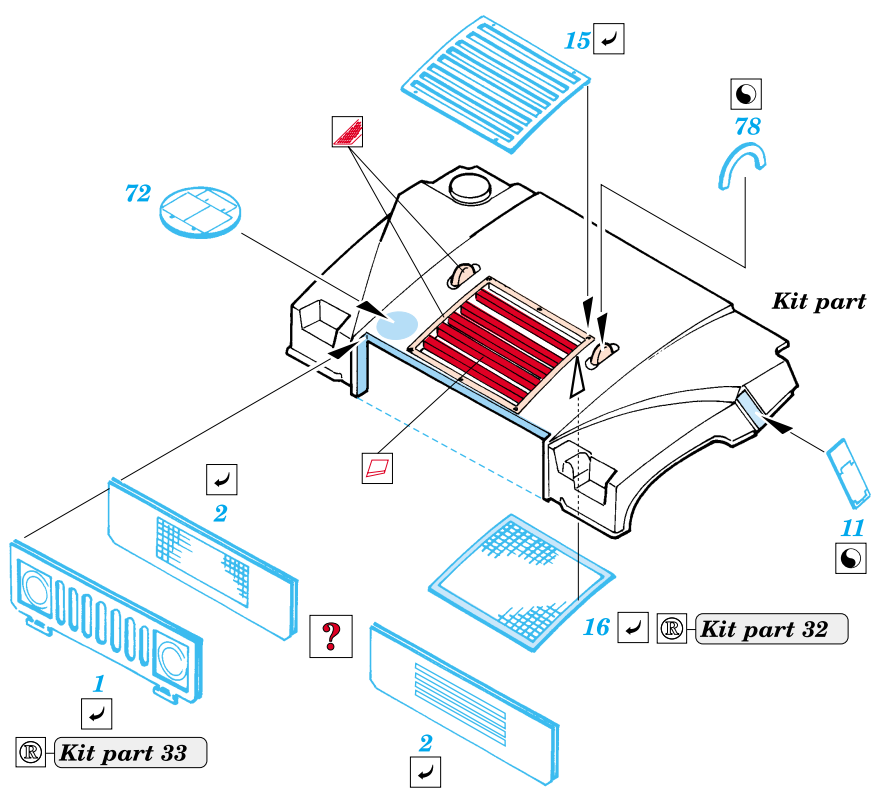

M-1025 Humwee

1/72 scale detail set for Revell No.03137 • sada detailů pro model 1/72 Revell 03137

eduard

22 090

Film

- APPLY EXPRESS MASK AND PAINT BEFORE GLUING
POUŽIT EXPRESS MASK NABARVIT PŘED SLEPENÍM
- SYMMETRICAL ASSEMBLY
SYMETRICKÁ MONTÁŽ
- REMOVE
ODSTRANIT
- GRIND
OBROUSIT
- DRILL HOLE
VRTAT OTVOR
- BEND
OHNOUT
- OPTION
VOLBA
- REPLACE
NAHRADIT

ORIGINAL KIT PARTS
PŮVODNÍ DÍLY STAVEBNICE

PHOTO-ETCHED PARTS
LEPTANÉ DÍLY

PARTS TO BE REMOVED
DÍLY K ODSTRANĚNÍ

FILL
TMELIT

Kit part 36 (forward)

Kit part 35 (forward)

Kit part 42

Kit part 39

plastic
Ø = 0,8mm
l = 15mm

Hull

Hull

Kit part 44

2 pcs plastic
Ø = 0,5mm
l = 2mm

Kit part 41

For further detail sets look for **eduard** 22 097 M-1025 Hummer add. armour plate Iraq (not included in this set)