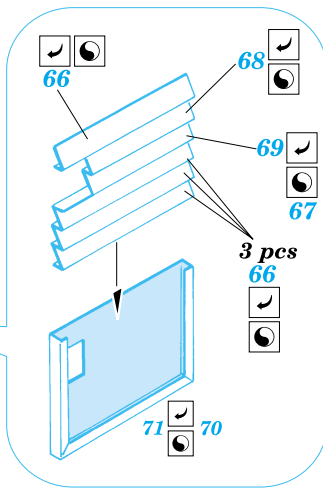

M-1025 Humwee

1/72 scale detail set for Revell No.03137 • sada detailů pro model 1/72 Revell 03137

eduard

22 090

Film

- APPLY EXPRESS MASK AND PAINT BEFORE GLUING
POUŽIT EXPRESS MASK NABARVIT PŘED SLEPENÍM
- SYMMETRICAL ASSEMBLY
SYMETRICKÁ MONTÁŽ
- REMOVE
ODSTRANIT
- GRIND
OBROUSIT
- DRILL HOLE
VRTAT OTVOR
- BEND
OHNOUT
- OPTION
VOLBA
- REPLACE
NAHRADIT

ORIGINAL KIT PARTS
PŮVODNÍ DÍLY STAVEBNICE

PHOTO-ETCHED PARTS
LEPTANÉ DÍLY

PARTS TO BE REMOVED
DÍLY K ODSTRANĚNÍ

FILL
TMELIT

Kit part 36 (forward)

Kit part 35 (forward)

Kit part 42

Kit part 39

plastic
Ø = 0,8mm
l = 15mm

Hull

Hull

Kit part 44

2 pcs plastic
Ø = 0,5mm
l = 2mm

Kit part 41

For further detail sets look for **eduard** 22 097 M-1025 Hummer add. armour plate Iraq (not included in this set)