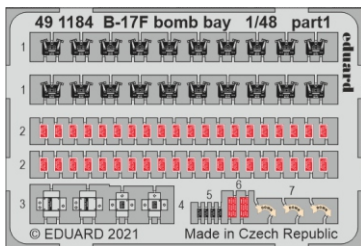

B-17F bomb bay

eduard

49 1184

1/48

detail set for HKM 1/48 kit • sada detailů pro stavebnici HKM 1/48

- APPLY EXPRESS MASK AND PAINT BEFORE GLUING
POUŽIT EXPRESS MASK NABARVIT PŘED SLEPĚNÍM
- SYMMETRICAL ASSEMBLY
SYMETRICKÁ MONTÁŽ
- REMOVE
ODSTRANIT
- GRIND
OBROUSIT
- DRILL HOLE
VRTAT OTVOR
- BEND
OHNOUT
- OPTION
VOLBA
- REPLACE
NAHRADIT
- 1** COLORED ETCHED PARTS
LEPTANÉ BAREVNÉ DÍLY
- 1** ETCHED PARTS
LEPTANÉ NEBAREVNÉ DÍLY
- 1** ORIGINAL KIT PARTS
PŮVODNÍ DÍLY STAVEBNICE

ORIGINAL KIT PARTS
PŮVODNÍ DÍLY STAVEBNICE

PHOTO-ETCHED PARTS
LEPTANÉ DÍLY

PARTS TO BE REMOVED
DÍLY K ODSTRANĚNÍ

FILL
TMELIT