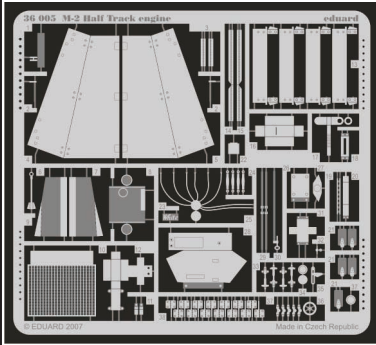

M-2 Half Track engine

eduard

36 005

1/35 scale detail set for **DRAGON** kit 6329 • sada detailů pro model 1/35 **DRAGON** 6329

- APPLY EXPRESS MASK AND PAINT BEFORE GLUING
POUŽIT EXPRESS MASK NABARVIT PŘED SLEPENÍM
- SYMMETRICAL ASSEMBLY
SYMETRICKÁ MONTÁŽ
- REMOVE
ODSTRANIT
- GRIND
OBROUSIT
- DRILL HOLE
VRTAT OTVOR
- BEND
OHNOUT
- OPTION
VOLBA
- REPLACE
NAHRADIT

- ORIGINAL KIT PARTS
PŮVODNÍ DÍLY STAVEBNICE
- PHOTO-ETCHED PARTS
LEPTANÉ DÍLY
- PARTS TO BE REMOVED
DÍLY K ODSTRANĚNÍ
- FILL
TMELIT

REFERENCES:

R.P.Hunnicutt.....HALF-TRACK