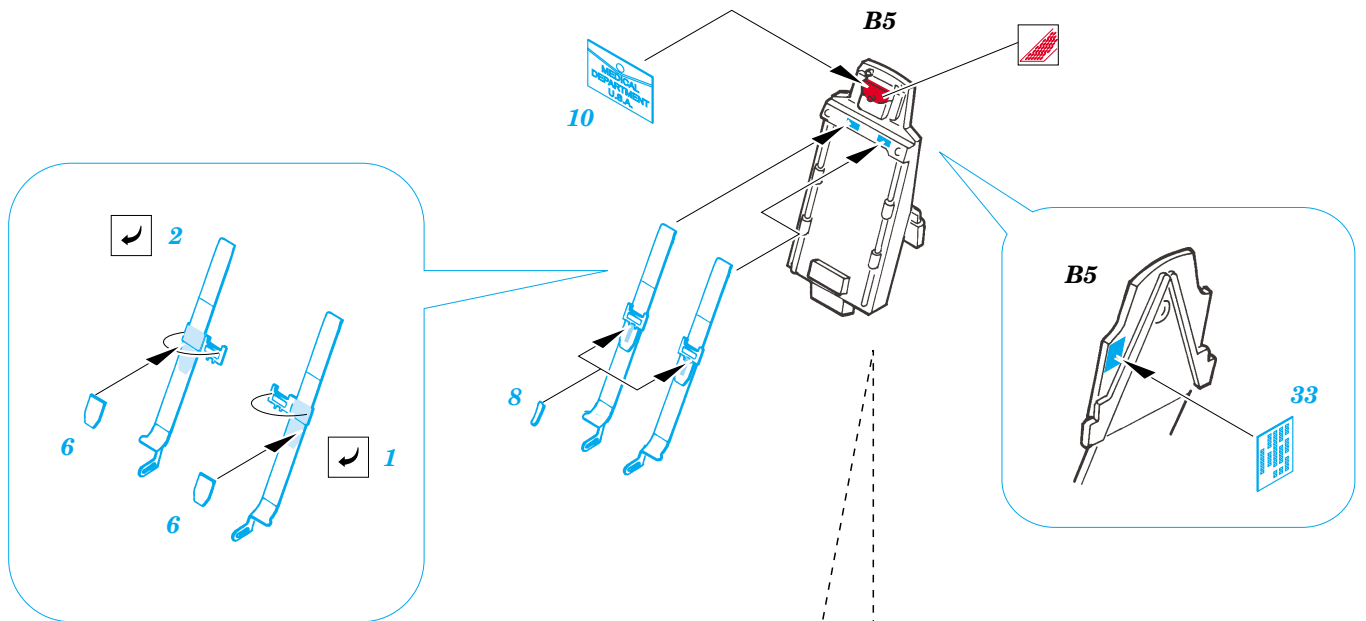

P-51B/C Mustang

eduard

1/72 scale detail set for **ACADEMY** kit • sada detailů pro model **ACADEMY** 1/72

73 250

- APPLY EXPRESS MASK AND PAINT BEFORE GLUING
POUŽIT EXPRESS MASK NABARVIT PŘED SLEPENÍM
- SYMMETRICAL ASSEMBLY
SYMETRICKÁ MONTÁŽ
- REMOVE
ODSTRANIT
- GRIND
OBROUSIT
- DRILL HOLE
VRTAT OTVOR
- BEND
OHNOUT
- OPTION
VOLBA
- REPLACE
NAHRADIT

ORIGINAL KIT PARTS
PŮVODNÍ DÍLY STAVEBNICE

PHOTO-ETCHED PARTS
LEPTANÉ DÍLY

PARTS TO BE REMOVED
DÍLY K ODSTRANĚNÍ

FILL
TMELIT

REFERENCES:

- OSPREY AVIATION.....P-51 Mustang
- IN DETAIL&SCALE.....P-51 Mustang #50
- MODEL ART.....P-51 Mustang #401