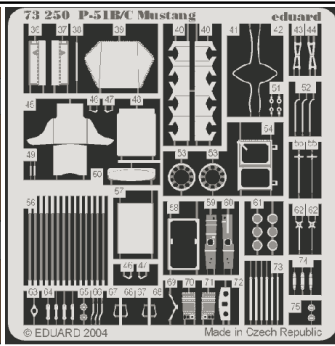

P-51B/C Mustang

eduard

1/72 scale detail set for **ACADEMY** kit • sada detailů pro model **ACADEMY** 1/72

73 250

- APPLY EXPRESS MASK AND PAINT BEFORE GLUING
POUŽIT EXPRESS MASK NABARVIT PŘED SLEPENÍM
- SYMMETRICAL ASSEMBLY
SYMETRICKÁ MONTÁŽ
- REMOVE
ODSTRANIT
- GRIND
OBROUSIT
- DRILL HOLE
VRTAT OTVOR
- BEND
OHNOUT
- OPTION
VOLBA
- REPLACE
NAHRADIT

ORIGINAL KIT PARTS
PŮVODNÍ DÍLY STAVEBNICE

PHOTO-ETCHED PARTS
LEPTANÉ DÍLY

PARTS TO BE REMOVED
DÍLY K ODSTRANĚNÍ

FILL
TMELIT

REFERENCES:

- OSPREY AVIATION.....P-51 Mustang
- IN DETAIL&SCALE.....P-51 Mustang #50
- MODEL ART.....P-51 Mustang #401