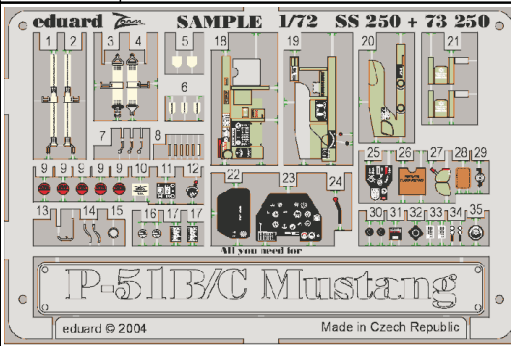

P-51B/C Mustang

eduard

1/72 scale detail set for **ACADEMY** kit • sada detailů pro model **ACADEMY** 1/72

73 250

- APPLY EXPRESS MASK AND PAINT BEFORE GLUING
POUŽIT EXPRESS MASK NABARVIT PŘED SLEPENÍM
- SYMMETRICAL ASSEMBLY
SYMETRICKÁ MONTÁŽ
- REMOVE
ODSTRANIT
- GRIND
OBROUSIT
- DRILL HOLE
VRTAT OTVOR
- BEND
OHNOUT
- OPTION
VOLBA
- REPLACE
NAHRADIT

ORIGINAL KIT PARTS
PŮVODNÍ DÍLY STAVEBNICE

PHOTO-ETCHED PARTS
LEPTANÉ DÍLY

PARTS TO BE REMOVED
DÍLY K ODSTRANĚNÍ

FILL
TMELIT

REFERENCES:

- OSPREY AVIATION.....P-51 Mustang
- IN DETAIL&SCALE.....P-51 Mustang #50
- MODEL ART.....P-51 Mustang #401