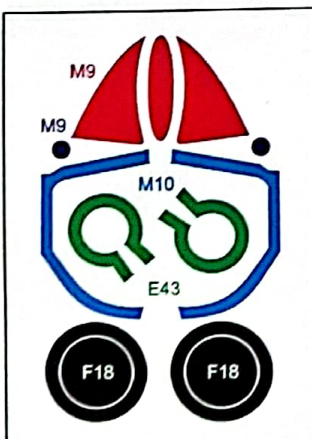

A-4B Skyhawk

48031

Painting Mask Set

Color Chart		AK Interactive	AMMO	HATAKA	Mr. COLOR	Revell	TAMIYA
Flat Black	A	RC001	046	100	033	108	XF-1
Red	B	RC005	049	103	327	330	XF-7
Silver	C	RC210	195	003	008	190	X-11
Steel	D	AK476	191	189	028	191	X-11
Tyre Black	E	RC022	033	040	137	106	XF-85
Marine Blue	F	RC010	229	220	110	152	XF-8
Burnt Metal	G	RC015	187	016	061		XF-84
Clear Red	H	RC503	093	CC01	047	731	X-27
Clear Blue	I	RC504	098	CC02	050	752	X-23
Khaki Green	J	RC033	056	064	054	065	XF-51
Yellow	K	RC007	048	104	329	012	XF-3
FS36231 Dark Gull Gray	L	RC247		044	317	143	
FS17875 Insignia White	M	RC222	047	049	316	104	X-2
FS16440 Gray	N	RC220	241	048	315	176	

ASSEMBLY INSTRUCTION

Bauanleitung

Instructions de Montage

Instrucciones de Montaje

Istruzioni di Assemblaggio

Instrukcja Montażu

Montážní Instrukce

★ APPLY DECAL
 APPLICARE DECALCOMANIE
 HÍEAR ARZTIEHBILD
 PONER CALCOMANIA
 KALKOMANIA
 APPLIQUER DECALCOMANIE
 POUŽITĚ OBTISK