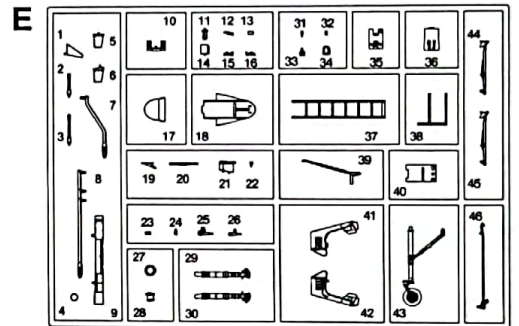

A-4B Skyhawk

48031

Painting Mask Set

Color Chart		AK Interactive	AMMO	HATAKA	Mr. COLOR	Revell	TAMIYA
Flat Black	A	RC001	046	100	033	108	XF-1
Red	B	RC005	049	103	327	330	XF-7
Silver	C	RC210	195	003	008	190	X-11
Steel	D	AK476	191	189	028	191	X-11
Tyre Black	E	RC022	033	040	137	106	XF-85
Marine Blue	F	RC010	229	220	110	152	XF-8
Burnt Metal	G	RC015	187	016	061		XF-84
Clear Red	H	RC503	093	CC01	047	731	X-27
Clear Blue	I	RC504	098	CC02	050	752	X-23
Khaki Green	J	RC033	056	064	054	065	XF-51
Yellow	K	RC007	048	104	329	012	XF-3
FS36231 Dark Gull Gray	L	RC247		044	317	143	
FS17875 Insignia White	M	RC222	047	049	316	104	X-2
FS16440 Gray	N	RC220	241	048	315	176	

ASSEMBLY INSTRUCTION

Bauanleitung

Instructions de Montage

Instrucciones de Montaje

Istruzioni di Assemblaggio

Instrukcja Montażu

Montážní Instrukce

★ APPLY DECAL
 APPLICARE DECALCOMANIE
 HÍEAR ARZTIEHBILD
 PONER CALCOMANIA
 KALKOMANIA
 APPLIQUER DECALCOMANIE
 POUŽITĚ OBTISK