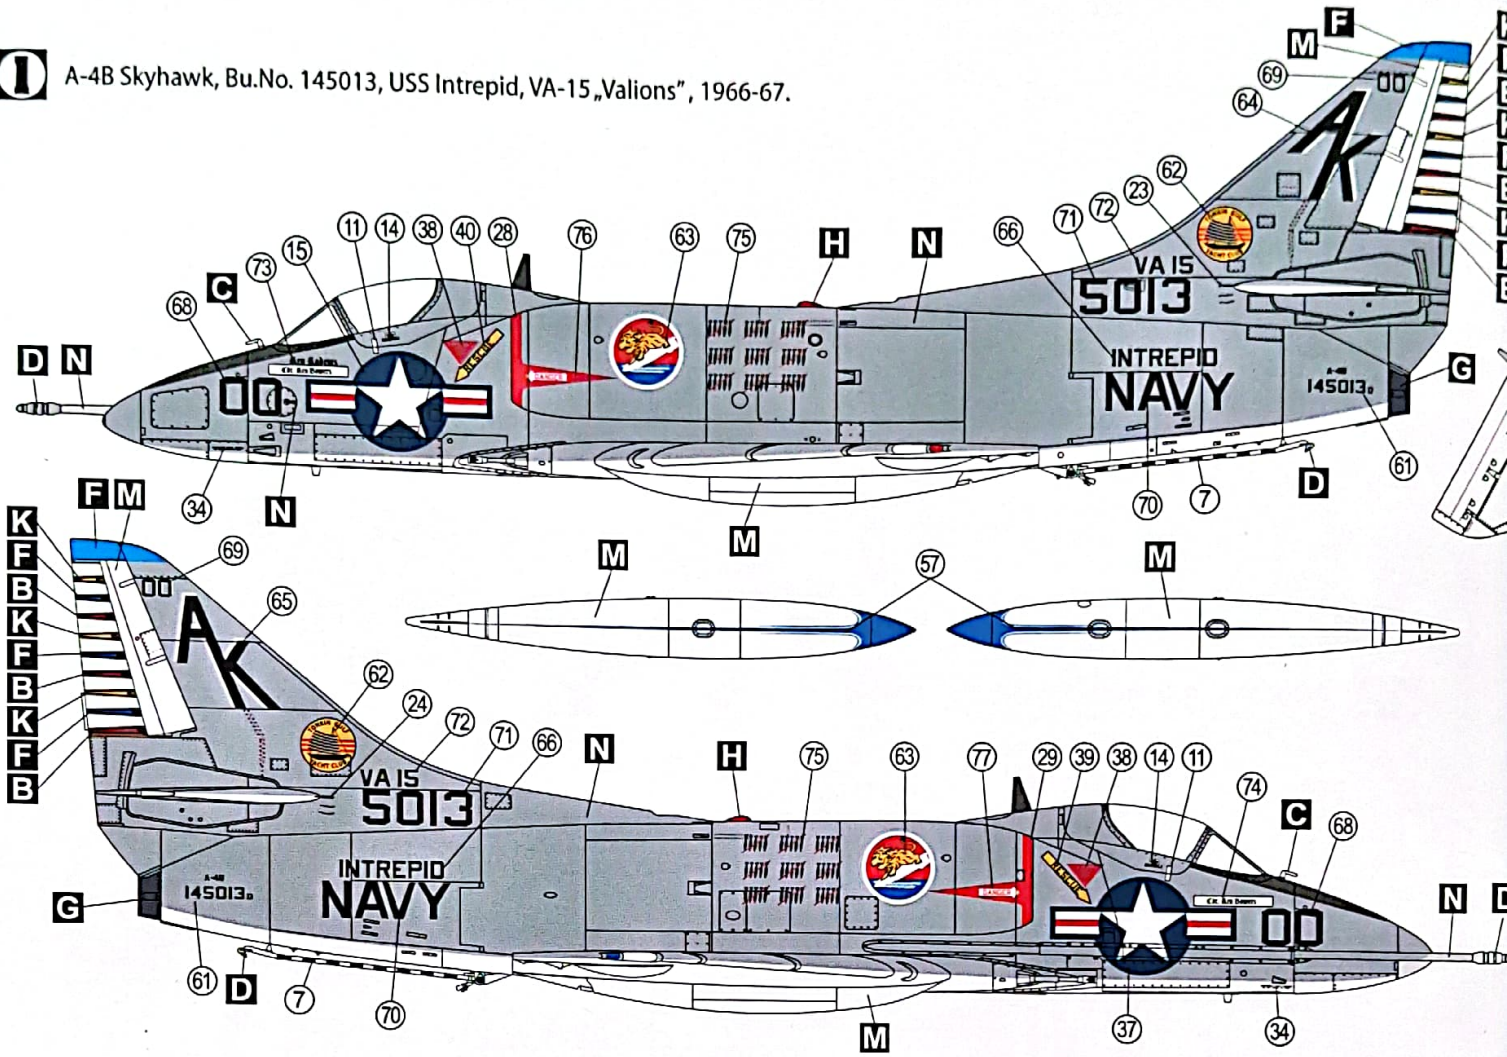

7 Main Wing Installation

8 Nose Gear Installation

9 Main Gear Assembly

10 Main Gear Installation

11 Tail Assembly

12 Drop tank Installation

13 Final Assembly

MARKINGS AND PAINTING

Markierungen und Bemalung
Marcio & Pittura

Decoration et Peinture
Oznakowania i Malowanie

Decoracion y Pintura
Označeni & Zbarveni

1 A-4B Skyhawk, Bu.No. 145013, USS Intrepid, VA-15 „Valions”, 1966-67.

2 A-4B Skyhawk, Bu.No. 142897, USS Shangri La, VA-95 „Skyknights”, 1968.