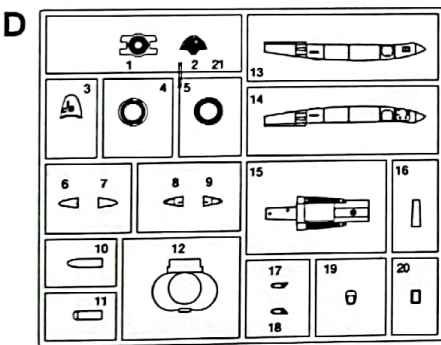

A-4B Skyhawk

48031

Painting Mask Set

Color Chart		AK Interactive	AMMO	HATAKA	Mr. COLOR	Revell	TAMIYA
Flat Black	A	RC001	046	100	033	108	XF-1
Red	B	RC005	049	103	327	330	XF-7
Silver	C	RC210	195	003	008	190	X-11
Steel	D	AK476	191	189	028	191	X-11
Tyre Black	E	RC022	033	040	137	106	XF-85
Marine Blue	F	RC010	229	220	110	152	XF-8
Burnt Metal	G	RC015	187	016	061		XF-84
Clear Red	H	RC503	093	CC01	047	731	X-27
Clear Blue	I	RC504	098	CC02	050	752	X-23
Khaki Green	J	RC033	056	064	054	065	XF-51
Yellow	K	RC007	048	104	329	012	XF-3
FS36231 Dark Gull Gray	L	RC247		044	317	143	
FS17875 Insignia White	M	RC222	047	049	316	104	X-2
FS16440 Gray	N	RC220	241	048	315	176	

ASSEMBLY INSTRUCTION

Bauanleitung

Instructions de Montage

Instrucciones de Montaje

Istruzioni di Assemblaggio

Instrukcja Montażu

Montážní Instrukce

★ APPLY DECAL
 APPLICARE DECALCOMANIE
 HÍEAR ARZTIEHBILD
 PONER CALCOMANIA
 KALKOMANIA
 APPLIQUER DECALCOMANIE
 POUŽITĚ OBTISK