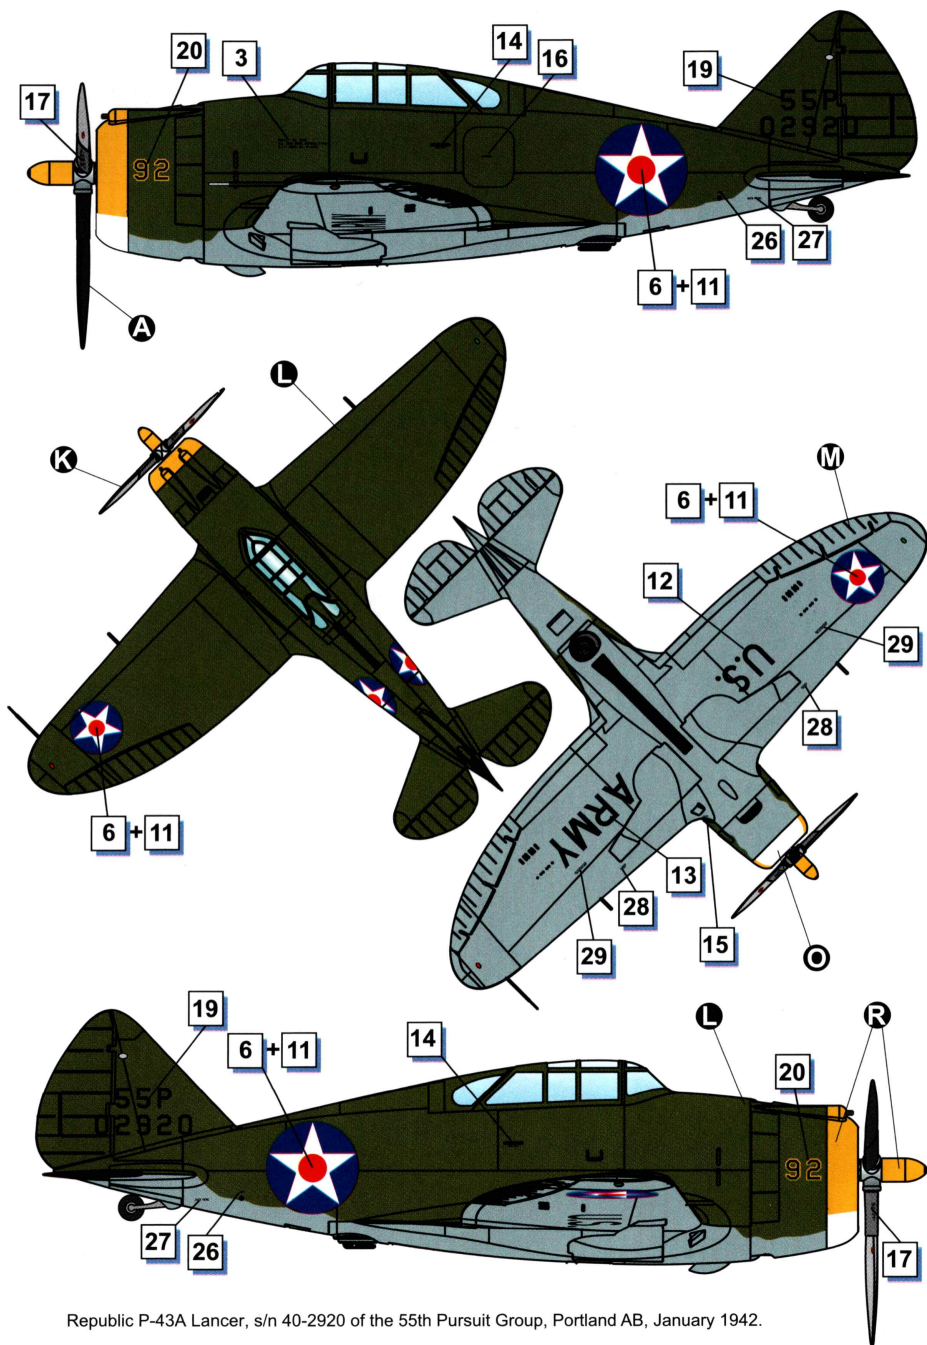

16

17

18

19

22

23

Republic YP-43 Lancer, US Air Force, 1941.

Republic P-43A Lancer, s/n 40-2920 of the 55th Pursuit Group, Portland AB, January 1942.

Republic P-43A Lancer, US Air Force, s/n 41-6721, 1942.

Republic P-43A Lancer, s/n 41-31496, August 1943.

COLOR TABLE

Color Chart		MR. HOBBY	Tamiya	AMMO MIG	Hataka	LIFECOLOR
Black	A	C33/H12	XF-1	MIG 046	HTK 100	LC 02
Silver	B	C8/H8	X-32	MIG 195	HTK B003	LC 74
Aluminium	C	MC 218	XF-16	MIG 194	HTK 078	LC 24
Gun Metal	D	C78/H28	X-10	MIG 045	HTK 106	LC 26
Rubber Black	E	C137/H77	XF-85	MIG 035		UA 733
Interior Green	F	C351/H58		MIG 0220	HTK 211	UA 004
Yellow Chromat	G	C352				
Clear Green	H	C138/H94	XF-25	MIG 092		
Burn Iron	I	C61/H76	XF-25	MIG 187		LC 37
Signal Red	J	C79/H11	XF-2	MIG 049	HTK-103	LC 56
Polished metal	K	MC 211	XF-56	MIG 0192		
Olive Drab	L	C38/H78	XF-62	MIG 0237	HTK 004	UA 005
Neutral Gray	M	C13/H53		MIG 0239	HTK 033	UA 046
Clear Red	N	C47/H90	XF-27	MIG 093		
White	O	C62/H11	XF-2	MIG 0047	HTK 101	LC 01
Engine Gray	P	C339/H339	XF-2	MIG 0908	HTK 030	UA 030
Yellow	R	C329/H329	X-8		HTK 107	

VARIANTS

TO PAINT

92
92

20

21

5

7

4