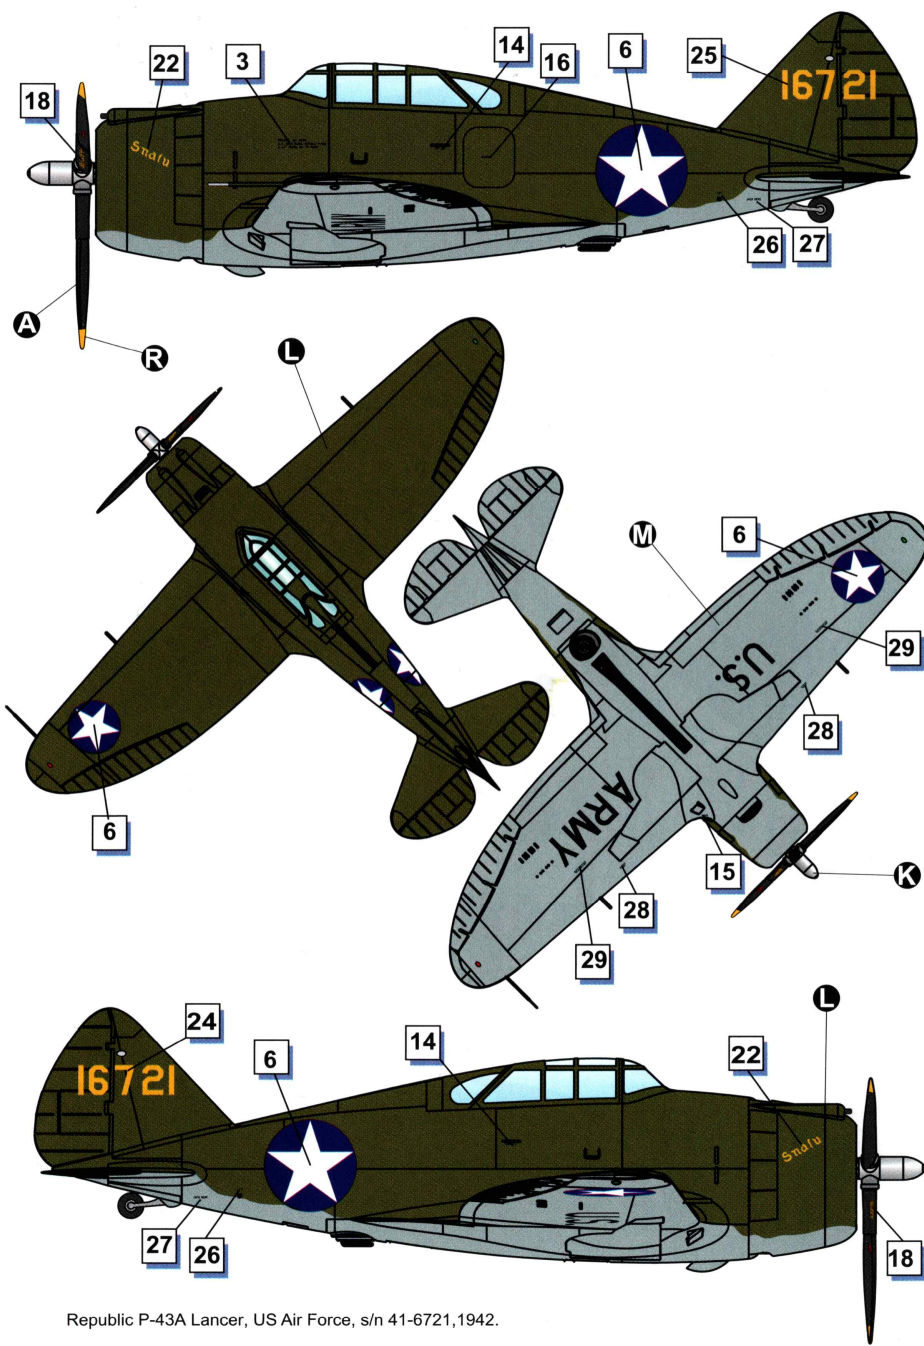

16

17

18

19

22

23

Republic YP-43 Lancer, US Air Force, 1941.

Republic P-43A Lancer, s/n 40-2920 of the 55th Pursuit Group, Portland AB, January 1942.

Republic P-43A Lancer, US Air Force, s/n 41-6721, 1942.

Republic P-43A Lancer, s/n 41-31496, August 1943.

COLOR TABLE

Color Chart		MR. HOBBY	Tamiya	AMMO MIG	Hataka	LIFECOLOR
Black	A	C33/H12	XF-1	MIG 046	HTK 100	LC 02
Silver	B	C8/H8	X-32	MIG 195	HTK B003	LC 74
Aluminium	C	MC 218	XF-16	MIG 194	HTK 078	LC 24
Gun Metal	D	C78/H28	X-10	MIG 045	HTK 106	LC 26
Rubber Black	E	C137/H77	XF-85	MIG 035		UA 733
Interior Green	F	C351/H58		MIG 0220	HTK 211	UA 004
Yellow Chromat	G	C352				
Clear Green	H	C138/H94	XF-25	MIG 092		
Burn Iron	I	C61/H76	XF-25	MIG 187		LC 37
Signal Red	J	C79/H11	XF-2	MIG 049	HTK-103	LC 56
Polished metal	K	MC 211	XF-56	MIG 0192		
Olive Drab	L	C38/H78	XF-62	MIG 0237	HTK 004	UA 005
Neutral Gray	M	C13/H53		MIG 0239	HTK 033	UA 046
Clear Red	N	C47/H90	XF-27	MIG 093		
White	O	C62/H11	XF-2	MIG 0047	HTK 101	LC 01
Engine Gray	P	C339/H339	XF-2	MIG 0908	HTK 030	UA 030
Yellow	R	C329/H329	X-8		HTK 107	

VARIANTS

TO PAINT

92
92

20

21

5

7

4