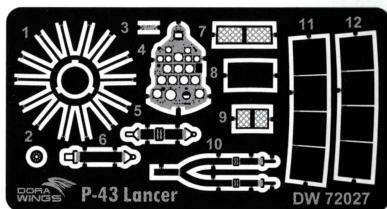

1/72 SCALE MODEL CONSTRUCTION KIT

Republic P-43 Lancer

DW 72027

PARTS OF THE MODEL

Mask

Decal

Pe

ASSEMBLY INSTRUCTION

Republic P-43A Lancer, US Air Force, s/n 41-6721, 1942.

Republic P-43A Lancer, s/n 41-31496, August 1943.

COLOR TABLE

Color Chart		MR. HOBBY	Tamiya	AMMO MIG	Hataka	LIFECOLOR
Black	A	C33/H12	XF-1	MIG 046	HTK 100	LC 02
Silver	B	C8/H8	X-32	MIG 195	HTK B003	LC 74
Aluminium	C	MC 218	XF-16	MIG 194	HTK 078	LC 24
Gun Metal	D	C78/H28	X-10	MIG 045	HTK 106	LC 26
Rubber Black	E	C137/H77	XF-85	MIG 035		UA 733
Interior Green	F	C351/H58		MIG 0220	HTK 211	UA 004
Yellow Chromat	G	C352				
Clear Green	H	C138/H94	XF-25	MIG 092		
Burn Iron	I	C61/H76	XF-25	MIG 187		LC 37
Signal Red	J	C79/H11	XF-2	MIG 049	HTK-103	LC 56
Polished metal	K	MC 211	XF-56	MIG 0192		
Olive Drab	L	C38/H78	XF-62	MIG 0237	HTK 004	UA 005
Neutral Gray	M	C13/H53		MIG 0239	HTK 033	UA 046
Clear Red	N	C47/H90	XF-27	MIG 093		
White	O	C62/H11	XF-2	MIG 0047	HTK 101	LC 01
Engine Gray	P	C339/H339	XF-2	MIG 0908	HTK 030	UA 030
Yellow	R	C329/H329	X-8		HTK 107	