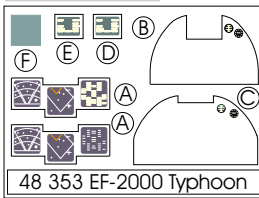

# EF-2000 Typhoon

1/48 scale detail set for Italeri kit • sada detailů pro model Italeri 1/48

eduard

48 353

-  SYMMETRICAL ASSEMBLY  
SYMETRICKÁ MONTÁŽ
-  REMOVE  
ODSTRANIT
-  BEND  
OHNOUT
-  REPLACE  
NAHRADIT
-  GRIND  
OBROUSIT
-  OPTION  
VOLBA