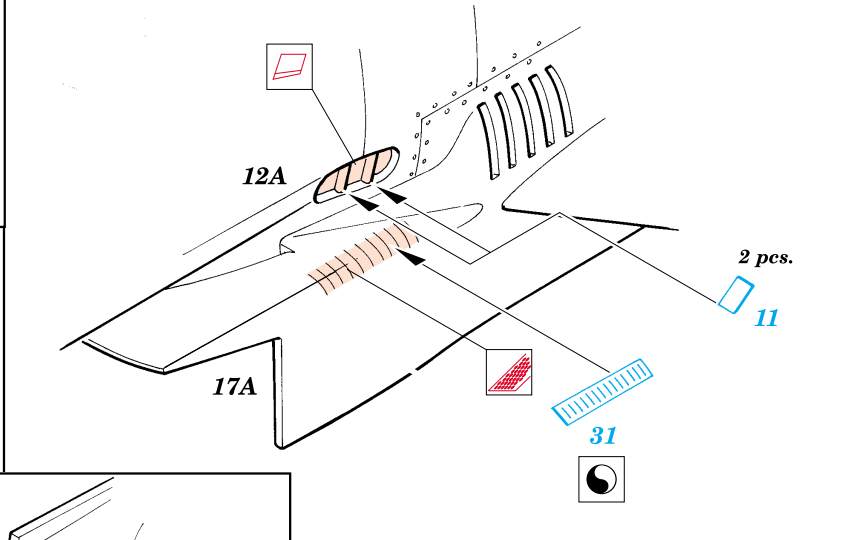

# EF-2000 Typhoon

1/48 scale detail set for Italeri kit • sada detailů pro model Italeri 1/48

eduard

48 353

-  SYMMETRICAL ASSEMBLY  
SYMETRICKÁ MONTÁŽ
-  REMOVE  
ODSTRANIT
-  BEND  
OHNOUT
-  REPLACE  
NAHRADIT
-  GRIND  
OBROUSIT
-  OPTION  
VOLBA

 ORIGINAL KIT PARTS  
PŮVODNÍ DÍLY STAVEBNICE

 PHOTO-ETCHED PARTS  
LEPTANÉ DÍLY

 PARTS TO BE REMOVED  
DÍLY K ODSTRANĚNÍ

**REFERENCES:** BRITISH AEROSPACE - EAP  
 Model Expert - #12/1999  
 robertlundin.www.5.50megs.com