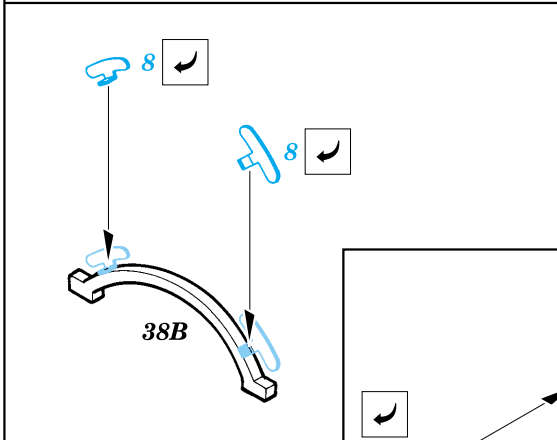

# EF-2000 Typhoon

1/48 scale detail set for Italeri kit • sada detailů pro model Italeri 1/48

eduard

48 353

-  SYMMETRICAL ASSEMBLY  
SYMETRICKÁ MONTÁŽ
-  REMOVE  
ODSTRANIT
-  BEND  
OHNOUT
-  REPLACE  
NAHRADIT
-  GRIND  
OBROUSIT
-  OPTION  
VOLBA

 ORIGINAL KIT PARTS  
PŮVODNÍ DÍLY STAVEBNICE

 PHOTO-ETCHED PARTS  
LEPTANÉ DÍLY

 PARTS TO BE REMOVED  
DÍLY K ODSTRANĚNÍ

**REFERENCES:** BRITISH AEROSPACE - EAP  
 Model Expert - #12/1999  
 robertlundin.www.5.50megs.com