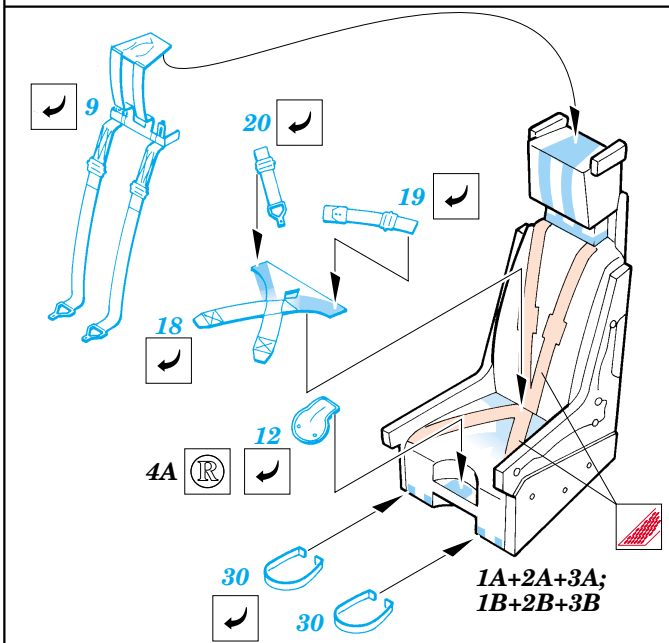

# EF-2000 Typhoon

1/48 scale detail set for Italeri kit • sada detailů pro model Italeri 1/48

eduard

48 353

-  SYMMETRICAL ASSEMBLY  
SYMETRICKÁ MONTÁŽ
-  REMOVE  
ODSTRANIT
-  BEND  
OHNOUT
-  REPLACE  
NAHRADIT
-  GRIND  
OBROUSIT
-  OPTION  
VOLBA

 ORIGINAL KIT PARTS  
PŮVODNÍ DÍLY STAVEBNICE

 PHOTO-ETCHED PARTS  
LEPTANÉ DÍLY

 PARTS TO BE REMOVED  
DÍLY K ODSTRANĚNÍ

**REFERENCES:** BRITISH AEROSPACE - EAP  
 Model Expert - #12/1999  
 robertlundin.www.5.50megs.com