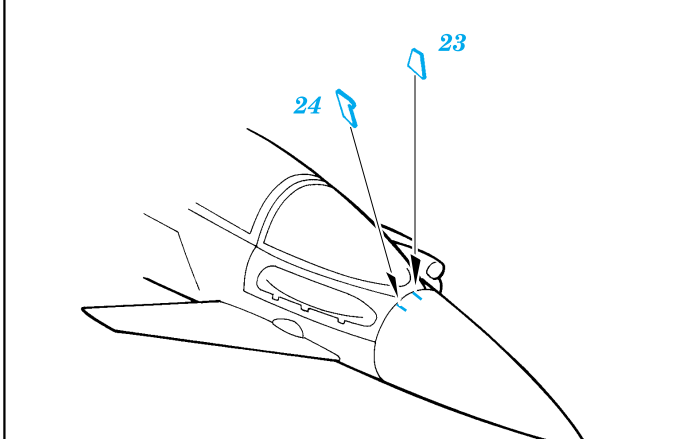

# EF-2000 Typhoon

1/48 scale detail set for Italeri kit • sada detailů pro model Italeri 1/48

eduard

48 353

-  SYMMETRICAL ASSEMBLY  
SYMETRICKÁ MONTÁŽ
-  REMOVE  
ODSTRANIT
-  BEND  
OHNOUT
-  REPLACE  
NAHRADIT
-  GRIND  
OBROUSIT
-  OPTION  
VOLBA

 ORIGINAL KIT PARTS  
PŮVODNÍ DÍLY STAVEBNICE

 PHOTO-ETCHED PARTS  
LEPTANÉ DÍLY

 PARTS TO BE REMOVED  
DÍLY K ODSTRANĚNÍ

**REFERENCES:** BRITISH AEROSPACE - EAP  
 Model Expert - #12/1999  
 robertlundin.www.5.50megs.com