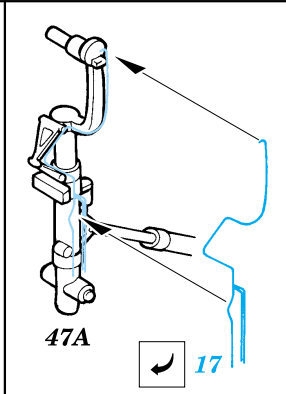

# EF-2000 Typhoon

1/48 scale detail set for Italeri kit • sada detailů pro model Italeri 1/48

eduard

48 353

-  SYMMETRICAL ASSEMBLY  
SYMETRICKÁ MONTÁŽ
-  REMOVE  
ODSTRANIT
-  BEND  
OHNOUT
-  REPLACE  
NAHRADIT
-  GRIND  
OBROUSIT
-  OPTION  
VOLBA

 ORIGINAL KIT PARTS  
PŮVODNÍ DÍLY STAVEBNICE

 PHOTO-ETCHED PARTS  
LEPTANÉ DÍLY

 PARTS TO BE REMOVED  
DÍLY K ODSTRANĚNÍ

**REFERENCES:** BRITISH AEROSPACE - EAP  
 Model Expert - #12/1999  
 robertlundin.www.5.50megs.com