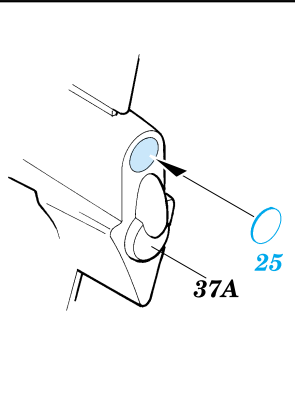

# EF-2000 Typhoon

1/48 scale detail set for Italeri kit • sada detailů pro model Italeri 1/48

eduard

48 353

-  SYMMETRICAL ASSEMBLY  
SYMETRICKÁ MONTÁŽ
-  REMOVE  
ODSTRANIT
-  BEND  
OHNOUT
-  REPLACE  
NAHRADIT
-  GRIND  
OBROUSIT
-  OPTION  
VOLBA

 ORIGINAL KIT PARTS  
PŮVODNÍ DÍLY STAVEBNICE

 PHOTO-ETCHED PARTS  
LEPTANÉ DÍLY

 PARTS TO BE REMOVED  
DÍLY K ODSTRANĚNÍ

**REFERENCES:** BRITISH AEROSPACE - EAP  
 Model Expert - #12/1999  
 robertlundin.www.5.50megs.com