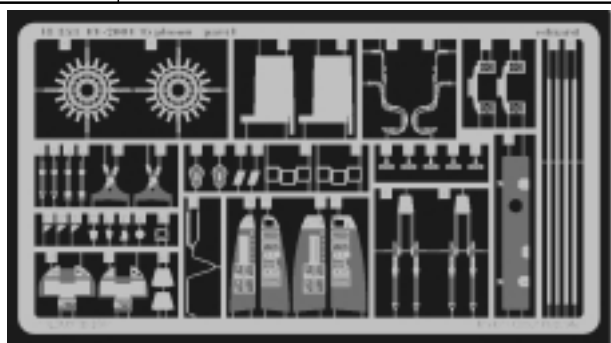

# EF-2000 Typhoon

1/48 scale detail set for Italeri kit • sada detailů pro model Italeri 1/48

eduard

48 353

-  SYMMETRICAL ASSEMBLY  
SYMETRICKÁ MONTÁŽ
-  REMOVE  
ODSTRANIT
-  BEND  
OHNOUT
-  REPLACE  
NAHRADIT
-  GRIND  
OBROUSIT
-  OPTION  
VOLBA

 ORIGINAL KIT PARTS  
PŮVODNÍ DÍLY STAVEBNICE

 PHOTO-ETCHED PARTS  
LEPTANÉ DÍLY

 PARTS TO BE REMOVED  
DÍLY K ODSTRANĚNÍ

**REFERENCES:** BRITISH AEROSPACE - EAP  
 Model Expert - #12/1999  
 robertlundin.www.5.50megs.com