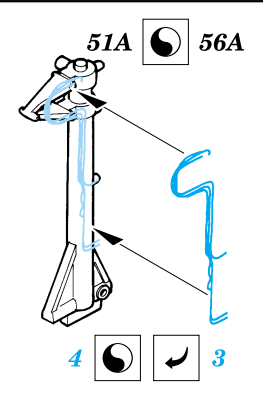

# EF-2000 Typhoon

1/48 scale detail set for Italeri kit • sada detailů pro model Italeri 1/48

eduard

48 353

-  SYMMETRICAL ASSEMBLY  
SYMETRICKÁ MONTÁŽ
-  REMOVE  
ODSTRANIT
-  BEND  
OHNOUT
-  REPLACE  
NAHRADIT
-  GRIND  
OBROUSIT
-  OPTION  
VOLBA

 ORIGINAL KIT PARTS  
PŮVODNÍ DÍLY STAVEBNICE

 PHOTO-ETCHED PARTS  
LEPTANÉ DÍLY

 PARTS TO BE REMOVED  
DÍLY K ODSTRANĚNÍ

**REFERENCES:** BRITISH AEROSPACE - EAP  
 Model Expert - #12/1999  
 robertlundin.www.5.50megs.com