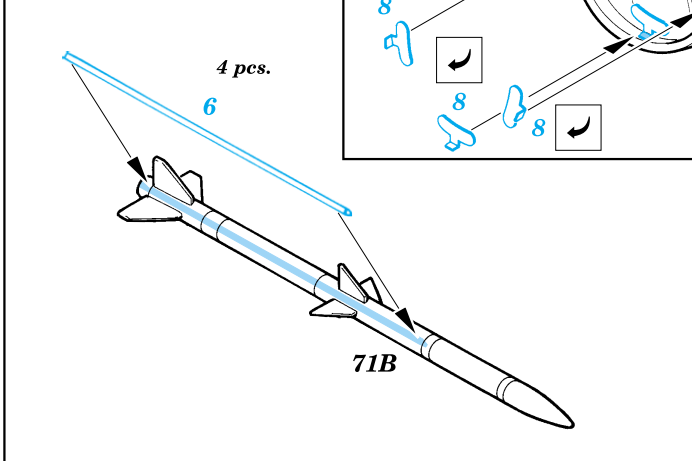

# EF-2000 Typhoon

1/48 scale detail set for Italeri kit • sada detailů pro model Italeri 1/48

eduard

48 353

-  SYMMETRICAL ASSEMBLY  
SYMETRICKÁ MONTÁŽ
-  REMOVE  
ODSTRANIT
-  BEND  
OHNOUT
-  REPLACE  
NAHRADIT
-  GRIND  
OBROUSIT
-  OPTION  
VOLBA

 ORIGINAL KIT PARTS  
PŮVODNÍ DÍLY STAVEBNICE

 PHOTO-ETCHED PARTS  
LEPTANÉ DÍLY

 PARTS TO BE REMOVED  
DÍLY K ODSTRANĚNÍ

**REFERENCES:** BRITISH AEROSPACE - EAP  
 Model Expert - #12/1999  
 robertlundin.www.5.50megs.com