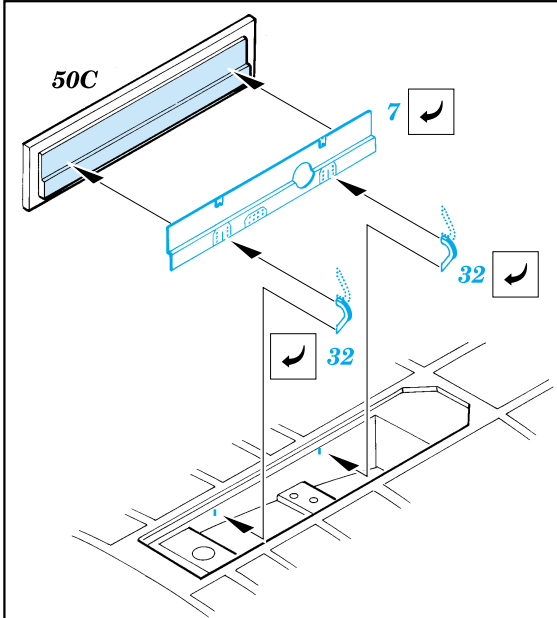

# EF-2000 Typhoon

1/48 scale detail set for Italeri kit • sada detailů pro model Italeri 1/48

eduard

48 353

-  SYMMETRICAL ASSEMBLY  
SYMETRICKÁ MONTÁŽ
-  REMOVE  
ODSTRANIT
-  BEND  
OHNOUT
-  REPLACE  
NAHRADIT
-  GRIND  
OBROUSIT
-  OPTION  
VOLBA

 ORIGINAL KIT PARTS  
PŮVODNÍ DÍLY STAVEBNICE

 PHOTO-ETCHED PARTS  
LEPTANÉ DÍLY

 PARTS TO BE REMOVED  
DÍLY K ODSTRANĚNÍ

**REFERENCES:** BRITISH AEROSPACE - EAP  
 Model Expert - #12/1999  
 robertlundin.www.5.50megs.com