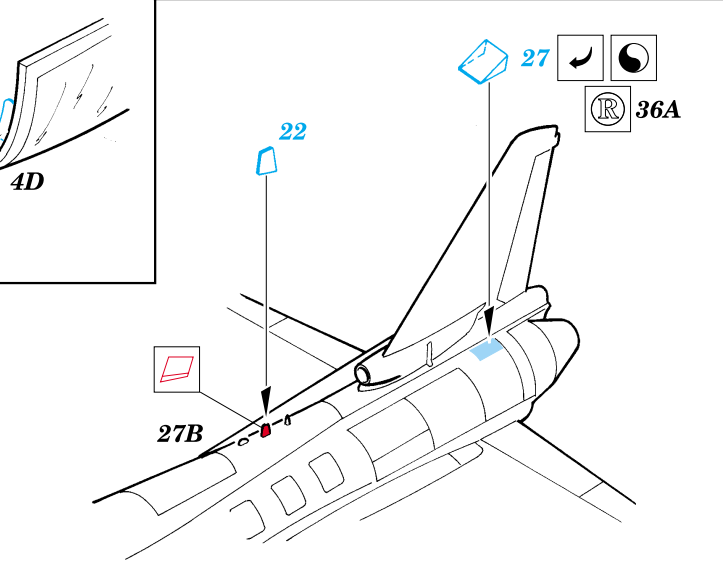

# EF-2000 Typhoon

1/48 scale detail set for Italeri kit • sada detailů pro model Italeri 1/48

eduard

48 353

-  SYMMETRICAL ASSEMBLY  
SYMETRICKÁ MONTÁŽ
-  REMOVE  
ODSTRANIT
-  BEND  
OHNOUT
-  REPLACE  
NAHRADIT
-  GRIND  
OBROUSIT
-  OPTION  
VOLBA

 ORIGINAL KIT PARTS  
PŮVODNÍ DÍLY STAVEBNICE

 PHOTO-ETCHED PARTS  
LEPTANÉ DÍLY

 PARTS TO BE REMOVED  
DÍLY K ODSTRANĚNÍ

**REFERENCES:** BRITISH AEROSPACE - EAP  
 Model Expert - #12/1999  
 robertlundin.www.5.50megs.com