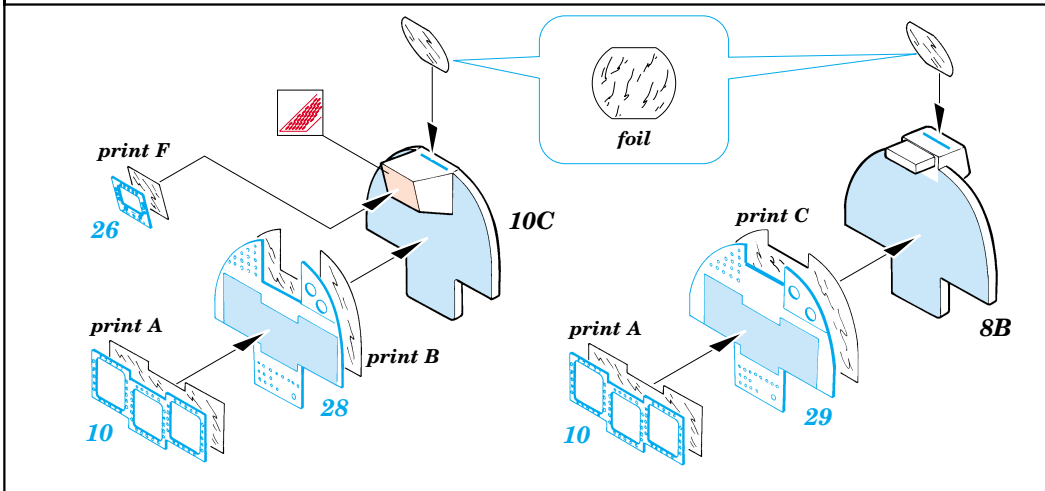

# EF-2000 Typhoon

1/48 scale detail set for Italeri kit • sada detailů pro model Italeri 1/48

eduard

48 353

-  SYMMETRICAL ASSEMBLY  
SYMETRICKÁ MONTÁŽ
-  REMOVE  
ODSTRANIT
-  BEND  
OHNOUT
-  REPLACE  
NAHRADIT
-  GRIND  
OBROUSIT
-  OPTION  
VOLBA

 ORIGINAL KIT PARTS  
PŮVODNÍ DÍLY STAVEBNICE

 PHOTO-ETCHED PARTS  
LEPTANÉ DÍLY

 PARTS TO BE REMOVED  
DÍLY K ODSTRANĚNÍ

**REFERENCES:** BRITISH AEROSPACE - EAP  
 Model Expert - #12/1999  
 robertlundin.www.5.50megs.com