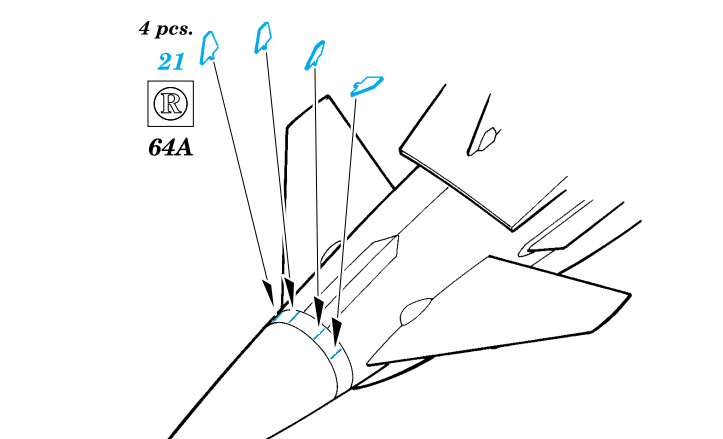

# EF-2000 Typhoon

1/48 scale detail set for Italeri kit • sada detailů pro model Italeri 1/48

eduard

48 353

-  SYMMETRICAL ASSEMBLY  
SYMETRICKÁ MONTÁŽ
-  REMOVE  
ODSTRANIT
-  BEND  
OHNOUT
-  REPLACE  
NAHRADIT
-  GRIND  
OBROUSIT
-  OPTION  
VOLBA

 ORIGINAL KIT PARTS  
PŮVODNÍ DÍLY STAVEBNICE

 PHOTO-ETCHED PARTS  
LEPTANÉ DÍLY

 PARTS TO BE REMOVED  
DÍLY K ODSTRANĚNÍ

**REFERENCES:** BRITISH AEROSPACE - EAP  
 Model Expert - #12/1999  
 robertlundin.www.5.50megs.com