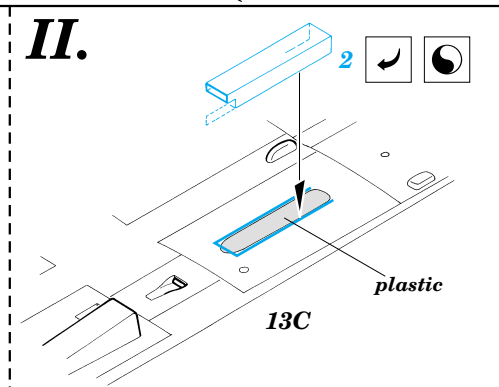

# EF-2000 Typhoon

1/48 scale detail set for Italeri kit • sada detailů pro model Italeri 1/48

eduard

48 353

-  SYMMETRICAL ASSEMBLY  
SYMETRICKÁ MONTÁŽ
-  REMOVE  
ODSTRANIT
-  BEND  
OHNOUT
-  REPLACE  
NAHRADIT
-  GRIND  
OBROUSIT
-  OPTION  
VOLBA

 ORIGINAL KIT PARTS  
PŮVODNÍ DÍLY STAVEBNICE

 PHOTO-ETCHED PARTS  
LEPTANÉ DÍLY

 PARTS TO BE REMOVED  
DÍLY K ODSTRANĚNÍ

**REFERENCES:** BRITISH AEROSPACE - EAP  
 Model Expert - #12/1999  
 robertlundin.www.5.50megs.com