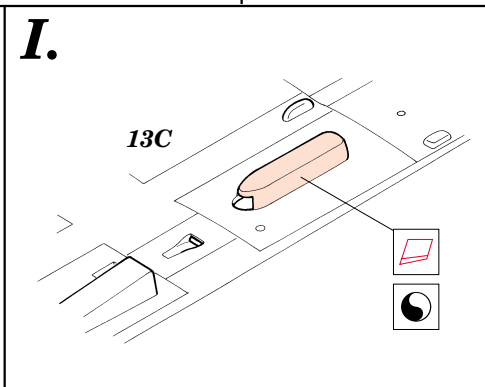

# EF-2000 Typhoon

1/48 scale detail set for Italeri kit • sada detailů pro model Italeri 1/48

eduard

48 353

-  SYMMETRICAL ASSEMBLY  
SYMETRICKÁ MONTÁŽ
-  REMOVE  
ODSTRANIT
-  BEND  
OHNOUT
-  REPLACE  
NAHRADIT
-  GRIND  
OBROUSIT
-  OPTION  
VOLBA

 ORIGINAL KIT PARTS  
PŮVODNÍ DÍLY STAVEBNICE

 PHOTO-ETCHED PARTS  
LEPTANÉ DÍLY

 PARTS TO BE REMOVED  
DÍLY K ODSTRANĚNÍ

**REFERENCES:** BRITISH AEROSPACE - EAP  
 Model Expert - #12/1999  
 robertlundin.www.5.50megs.com