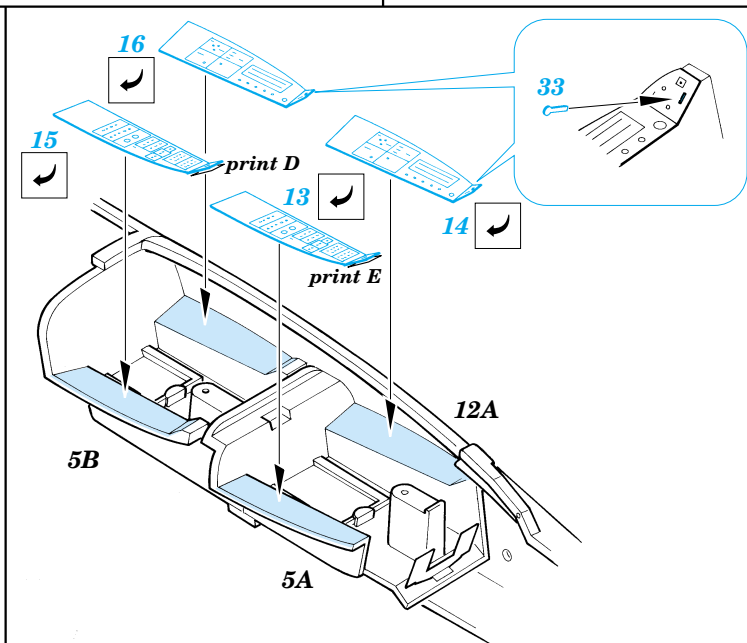

# EF-2000 Typhoon

1/48 scale detail set for Italeri kit • sada detailů pro model Italeri 1/48

eduard

48 353

-  SYMMETRICAL ASSEMBLY  
SYMETRICKÁ MONTÁŽ
-  REMOVE  
ODSTRANIT
-  BEND  
OHNOUT
-  REPLACE  
NAHRADIT
-  GRIND  
OBROUSIT
-  OPTION  
VOLBA

 ORIGINAL KIT PARTS  
PŮVODNÍ DÍLY STAVEBNICE

 PHOTO-ETCHED PARTS  
LEPTANÉ DÍLY

 PARTS TO BE REMOVED  
DÍLY K ODSTRANĚNÍ

**REFERENCES:** BRITISH AEROSPACE - EAP  
 Model Expert - #12/1999  
 robertlundin.www.5.50megs.com