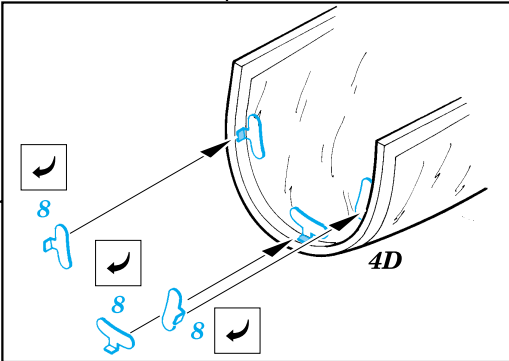

# EF-2000 Typhoon

1/48 scale detail set for Italeri kit • sada detailů pro model Italeri 1/48

eduard

48 353

-  SYMMETRICAL ASSEMBLY  
SYMETRICKÁ MONTÁŽ
-  REMOVE  
ODSTRANIT
-  BEND  
OHNOUT
-  REPLACE  
NAHRADIT
-  GRIND  
OBROUSIT
-  OPTION  
VOLBA

 ORIGINAL KIT PARTS  
PŮVODNÍ DÍLY STAVEBNICE

 PHOTO-ETCHED PARTS  
LEPTANÉ DÍLY

 PARTS TO BE REMOVED  
DÍLY K ODSTRANĚNÍ

**REFERENCES:** BRITISH AEROSPACE - EAP  
 Model Expert - #12/1999  
 robertlundin.www.5.50megs.com