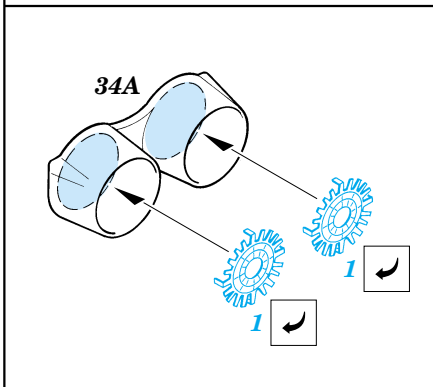

# EF-2000 Typhoon

1/48 scale detail set for Italeri kit • sada detailů pro model Italeri 1/48

eduard

48 353

-  SYMMETRICAL ASSEMBLY  
SYMETRICKÁ MONTÁŽ
-  REMOVE  
ODSTRANIT
-  BEND  
OHNOUT
-  REPLACE  
NAHRADIT
-  GRIND  
OBROUSIT
-  OPTION  
VOLBA

 ORIGINAL KIT PARTS  
PŮVODNÍ DÍLY STAVEBNICE

 PHOTO-ETCHED PARTS  
LEPTANÉ DÍLY

 PARTS TO BE REMOVED  
DÍLY K ODSTRANĚNÍ

**REFERENCES:** BRITISH AEROSPACE - EAP  
 Model Expert - #12/1999  
 robertlundin.www.5.50megs.com