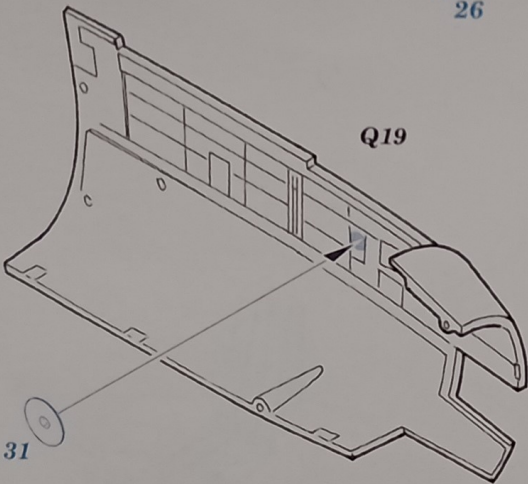

SS275

Ju 88A-4 interior

1/72 scale detail set for Hasegawa kit • sada detailů pro model Hasegawa 1/72

- APPLY EXPRESS MASK AND PAINT BEFORE GLUING
POUŽIT EXPRESS MASK NABARVIT PŘED SLEPENÍM
- SYMMETRICAL ASSEMBLY
SYMETRICKÁ MONTÁŽ
- REMOVE
ODSTRANIT
- GRIND
OBROUSIT
- DRILL HOLE
VRTAT OTVOR
- BEND
OHNOUT
- OPTION
VOLBA
- REPLACE
NAHRADIT

ORIGINAL KIT PARTS
PŮVODNÍ DÍLY STAVEBNICE

PHOTO-ETCHED PARTS
LEPTANÉ DÍLY

PARTS TO BE REMOVED
DÍLY K ODSTRANĚNÍ

FILL
TMELIT

REFERENCES:
Aero Detail # 20 - Junkers Ju88