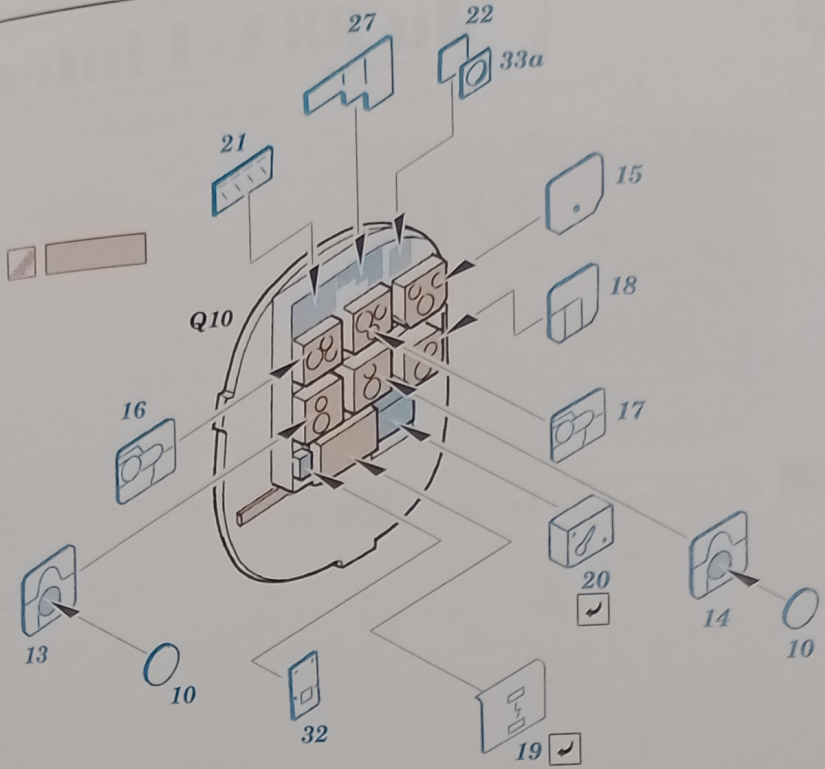

SS275

Ju 88A-4 interior

1/72 scale detail set for Hasegawa kit • sada detailů pro model Hasegawa 1/72

- APPLY EXPRESS MASK AND PAINT BEFORE GLUING
POUŽIT EXPRESS MASK NABARVIT PŘED SLEPENÍM
- SYMMETRICAL ASSEMBLY
SYMETRICKÁ MONTÁŽ
- REMOVE
ODSTRANIT
- GRIND
OBROUSIT
- DRILL HOLE
VRTAT OTVOR
- BEND
OHNOUT
- OPTION
VOLBA
- REPLACE
NAHRADIT

ORIGINAL KIT PARTS
PŮVODNÍ DÍLY STAVEBNICE

PHOTO-ETCHED PARTS
LEPTANÉ DÍLY

PARTS TO BE REMOVED
DÍLY K ODSTRANĚNÍ

FILL
TMELIT

REFERENCES:
Aero Detail # 20 - Junkers Ju88