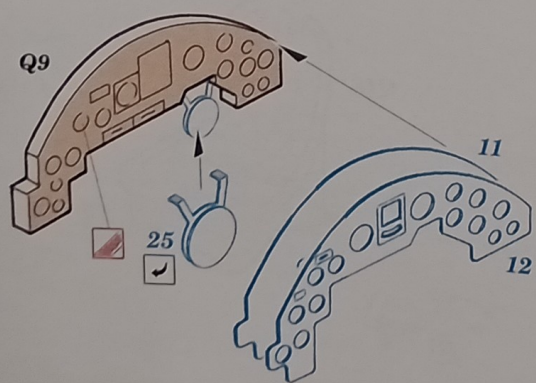

SS275

Ju 88A-4 interior

1/72 scale detail set for Hasegawa kit • sada detailů pro model Hasegawa 1/72

- APPLY EXPRESS MASK AND PAINT BEFORE GLUING
POUŽIT EXPRESS MASK NABARVIT PŘED SLEPENÍM
- SYMMETRICAL ASSEMBLY
SYMETRICKÁ MONTÁŽ
- REMOVE
ODSTRANIT
- GRIND
OBROUSIT
- DRILL HOLE
VRTAT OTVOR
- BEND
OHNOUT
- OPTION
VOLBA
- REPLACE
NAHRADIT

ORIGINAL KIT PARTS
PŮVODNÍ DÍLY STAVEBNICE

PHOTO-ETCHED PARTS
LEPTANÉ DÍLY

PARTS TO BE REMOVED
DÍLY K ODSTRANĚNÍ

FILL
TMELIT

REFERENCES:
Aero Detail # 20 - Junkers Ju88