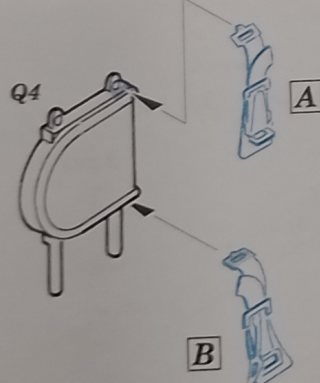

SS275

Ju 88A-4 interior

1/72 scale detail set for Hasegawa kit • sada detailů pro model Hasegawa 1/72

- APPLY EXPRESS MASK AND PAINT BEFORE GLUING
POUŽIT EXPRESS MASK NABARVIT PŘED SLEPENÍM
- SYMMETRICAL ASSEMBLY
SYMETRICKÁ MONTÁŽ
- REMOVE
ODSTRANIT
- GRIND
OBROUSIT
- DRILL HOLE
VRTAT OTVOR
- BEND
OHNOUT
- OPTION
VOLBA
- REPLACE
NAHRADIT

ORIGINAL KIT PARTS
PŮVODNÍ DÍLY STAVEBNICE

PHOTO-ETCHED PARTS
LEPTANÉ DÍLY

PARTS TO BE REMOVED
DÍLY K ODSTRANĚNÍ

FILL
TMELIT

REFERENCES:
Aero Detail # 20 - Junkers Ju88