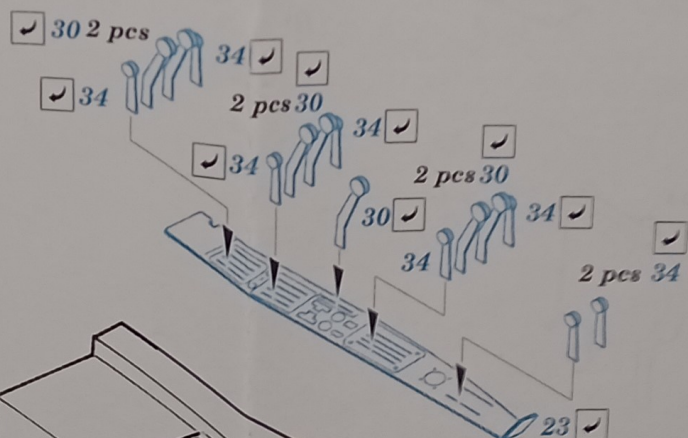

SS275

Ju 88A-4 interior

1/72 scale detail set for Hasegawa kit • sada detailů pro model Hasegawa 1/72

- APPLY EXPRESS MASK AND PAINT BEFORE GLUING
POUŽIT EXPRESS MASK NABARVIT PŘED SLEPENÍM
- SYMMETRICAL ASSEMBLY
SYMETRICKÁ MONTÁŽ
- REMOVE
ODSTRANIT
- GRIND
OBROUSIT
- DRILL HOLE
VRTAT OTVOR
- BEND
OHNOUT
- OPTION
VOLBA
- REPLACE
NAHRADIT

ORIGINAL KIT PARTS
PŮVODNÍ DÍLY STAVEBNICE

PHOTO-ETCHED PARTS
LEPTANÉ DÍLY

PARTS TO BE REMOVED
DÍLY K ODSTRANĚNÍ

FILL
TMELIT

REFERENCES:
Aero Detail # 20 - Junkers Ju88