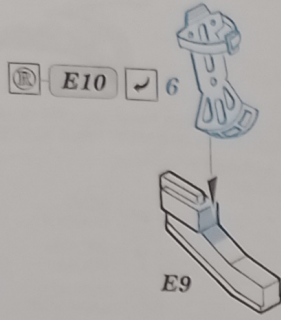

SS275

Ju 88A-4 interior

1/72 scale detail set for Hasegawa kit • sada detailů pro model Hasegawa 1/72

- APPLY EXPRESS MASK AND PAINT BEFORE GLUING
POUŽIT EXPRESS MASK NABARVIT PŘED SLEPENÍM
- SYMMETRICAL ASSEMBLY
SYMETRICKÁ MONTÁŽ
- REMOVE
ODSTRANIT
- GRIND
OBROUSIT
- DRILL HOLE
VRTAT OTVOR
- BEND
OHNOUT
- OPTION
VOLBA
- REPLACE
NAHRADIT

ORIGINAL KIT PARTS
PŮVODNÍ DÍLY STAVEBNICE

PHOTO-ETCHED PARTS
LEPTANÉ DÍLY

PARTS TO BE REMOVED
DÍLY K ODSTRANĚNÍ

FILL
TMELIT

REFERENCES:
Aero Detail # 20 - Junkers Ju88