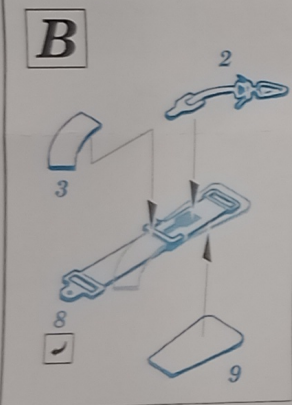

SS275

Ju 88A-4 interior

1/72 scale detail set for Hasegawa kit • sada detailů pro model Hasegawa 1/72

- APPLY EXPRESS MASK AND PAINT BEFORE GLUING
POUŽIT EXPRESS MASK NABARVIT PŘED SLEPENÍM
- SYMMETRICAL ASSEMBLY
SYMETRICKÁ MONTÁŽ
- REMOVE
ODSTRANIT
- GRIND
OBROUSIT
- DRILL HOLE
VRTAT OTVOR
- BEND
OHNOUT
- OPTION
VOLBA
- REPLACE
NAHRADIT

ORIGINAL KIT PARTS
PŮVODNÍ DÍLY STAVEBNICE

PHOTO-ETCHED PARTS
LEPTANÉ DÍLY

PARTS TO BE REMOVED
DÍLY K ODSTRANĚNÍ

FILL
TMELIT

REFERENCES:
Aero Detail # 20 - Junkers Ju88