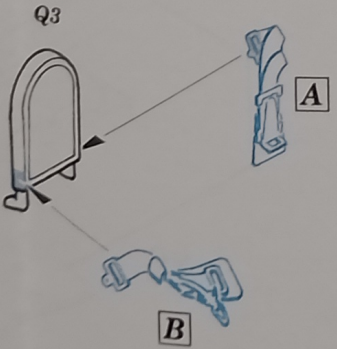

SS275

Ju 88A-4 interior

1/72 scale detail set for Hasegawa kit • sada detailů pro model Hasegawa 1/72

- APPLY EXPRESS MASK AND PAINT BEFORE GLUING
POUŽIT EXPRESS MASK NABARVIT PŘED SLEPENÍM
- SYMMETRICAL ASSEMBLY
SYMETRICKÁ MONTÁŽ
- REMOVE
ODSTRANIT
- GRIND
OBROUSIT
- DRILL HOLE
VRTAT OTVOR
- BEND
OHNOUT
- OPTION
VOLBA
- REPLACE
NAHRADIT

ORIGINAL KIT PARTS
PŮVODNÍ DÍLY STAVEBNICE

PHOTO-ETCHED PARTS
LEPTANÉ DÍLY

PARTS TO BE REMOVED
DÍLY K ODSTRANĚNÍ

FILL
TMELIT

REFERENCES:
Aero Detail # 20 - Junkers Ju88