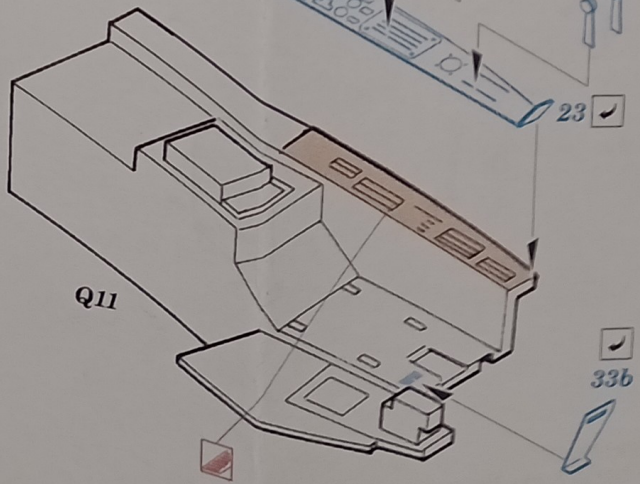

SS275

Ju 88A-4 interior

1/72 scale detail set for Hasegawa kit • sada detailů pro model Hasegawa 1/72

- APPLY EXPRESS MASK AND PAINT BEFORE GLUING
POUŽIT EXPRESS MASK NABARVIT PŘED SLEPENÍM
- SYMMETRICAL ASSEMBLY
SYMETRICKÁ MONTÁŽ
- REMOVE
ODSTRANIT
- GRIND
OBROUSIT
- DRILL HOLE
VRTAT OTVOR
- BEND
OHNOUT
- OPTION
VOLBA
- REPLACE
NAHRADIT

ORIGINAL KIT PARTS
PŮVODNÍ DÍLY STAVEBNICE

PHOTO-ETCHED PARTS
LEPTANÉ DÍLY

PARTS TO BE REMOVED
DÍLY K ODSTRANĚNÍ

FILL
TMELIT

REFERENCES:
Aero Detail # 20 - Junkers Ju88