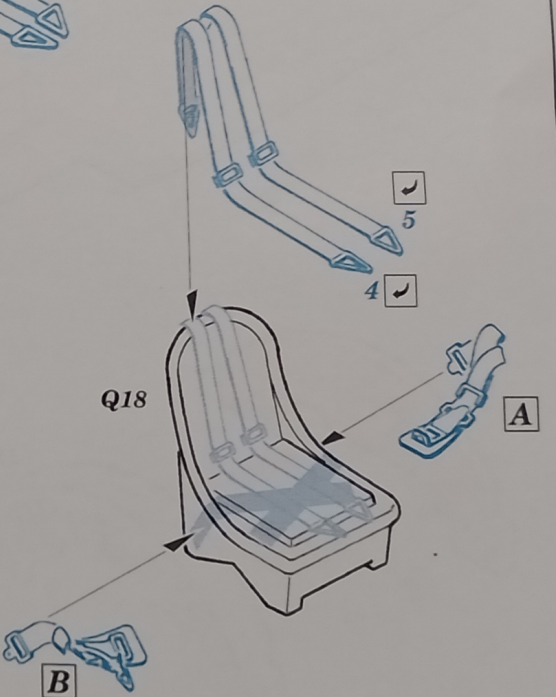

SS275

Ju 88A-4 interior

1/72 scale detail set for Hasegawa kit • sada detailů pro model Hasegawa 1/72

- APPLY EXPRESS MASK AND PAINT BEFORE GLUING
POUŽIT EXPRESS MASK NABARVIT PŘED SLEPENÍM
- SYMMETRICAL ASSEMBLY
SYMETRICKÁ MONTÁŽ
- REMOVE
ODSTRANIT
- GRIND
OBROUSIT
- DRILL HOLE
VRTAT OTVOR
- BEND
OHNOUT
- OPTION
VOLBA
- REPLACE
NAHRADIT

ORIGINAL KIT PARTS
PŮVODNÍ DÍLY STAVEBNICE

PHOTO-ETCHED PARTS
LEPTANÉ DÍLY

PARTS TO BE REMOVED
DÍLY K ODSTRANĚNÍ

FILL
TMELIT

REFERENCES:
Aero Detail # 20 - Junkers Ju88