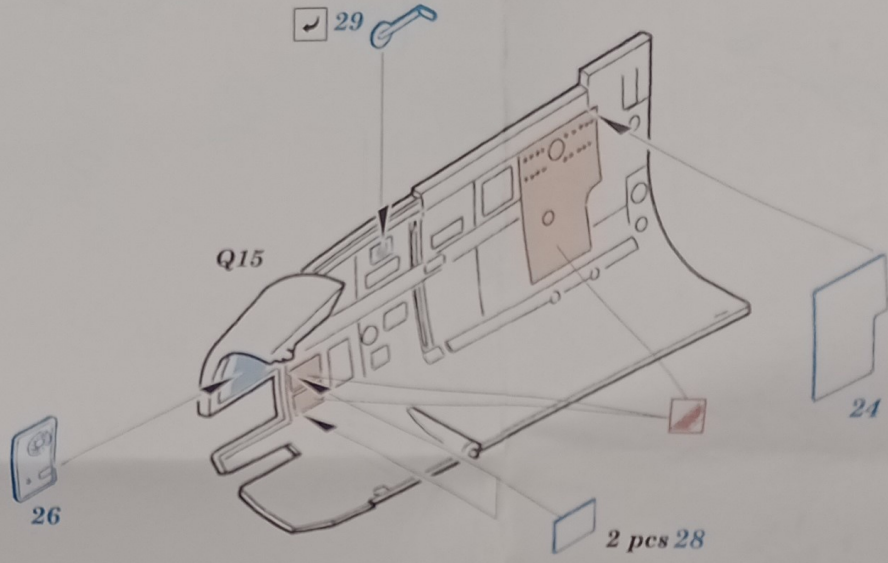

SS275

Ju 88A-4 interior

1/72 scale detail set for Hasegawa kit • sada detailů pro model Hasegawa 1/72

- APPLY EXPRESS MASK AND PAINT BEFORE GLUING
POUŽIT EXPRESS MASK NABARVIT PŘED SLEPENÍM
- SYMMETRICAL ASSEMBLY
SYMETRICKÁ MONTÁŽ
- REMOVE
ODSTRANIT
- GRIND
OBROUSIT
- DRILL HOLE
VRTAT OTVOR
- BEND
OHNOUT
- OPTION
VOLBA
- REPLACE
NAHRADIT

ORIGINAL KIT PARTS
PŮVODNÍ DÍLY STAVEBNICE

PHOTO-ETCHED PARTS
LEPTANÉ DÍLY

PARTS TO BE REMOVED
DÍLY K ODSTRANĚNÍ

FILL
TMELIT

REFERENCES:
Aero Detail # 20 - Junkers Ju88