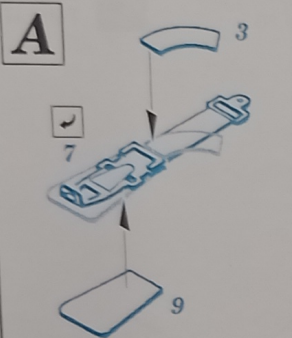

SS275

Ju 88A-4 interior

1/72 scale detail set for Hasegawa kit • sada detailů pro model Hasegawa 1/72

- APPLY EXPRESS MASK AND PAINT BEFORE GLUING
POUŽIT EXPRESS MASK NABARVIT PŘED SLEPENÍM
- SYMMETRICAL ASSEMBLY
SYMETRICKÁ MONTÁŽ
- REMOVE
ODSTRANIT
- GRIND
OBROUSIT
- DRILL HOLE
VRTAT OTVOR
- BEND
OHNOUT
- OPTION
VOLBA
- REPLACE
NAHRADIT

ORIGINAL KIT PARTS
PŮVODNÍ DÍLY STAVEBNICE

PHOTO-ETCHED PARTS
LEPTANÉ DÍLY

PARTS TO BE REMOVED
DÍLY K ODSTRANĚNÍ

FILL
TMELIT

REFERENCES:
Aero Detail # 20 - Junkers Ju88