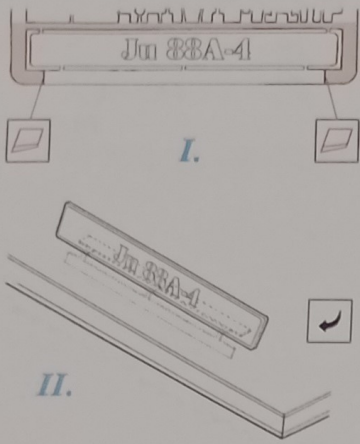

SS275

Ju 88A-4 interior

1/72 scale detail set for Hasegawa kit • sada detailů pro model Hasegawa 1/72

- APPLY EXPRESS MASK AND PAINT BEFORE GLUING
POUŽIT EXPRESS MASK NABARVIT PŘED SLEPENÍM
- SYMMETRICAL ASSEMBLY
SYMETRICKÁ MONTÁŽ
- REMOVE
ODSTRANIT
- GRIND
OBROUSIT
- DRILL HOLE
VRTAT OTVOR
- BEND
OHNOUT
- OPTION
VOLBA
- REPLACE
NAHRADIT

ORIGINAL KIT PARTS
PŮVODNÍ DÍLY STAVEBNICE

PHOTO-ETCHED PARTS
LEPTANÉ DÍLY

PARTS TO BE REMOVED
DÍLY K ODSTRANĚNÍ

FILL
TMELIT

REFERENCES:
Aero Detail # 20 - Junkers Ju88