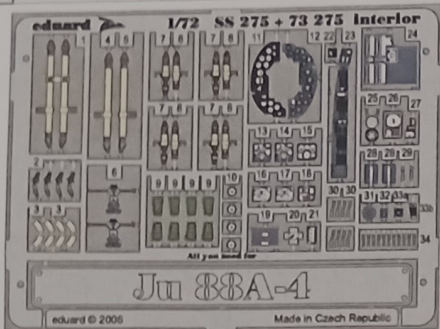

SS275

Ju 88A-4 interior

1/72 scale detail set for Hasegawa kit • sada detailů pro model Hasegawa 1/72

- APPLY EXPRESS MASK AND PAINT BEFORE GLUING
POUŽIT EXPRESS MASK NABARVIT PŘED SLEPENÍM
- SYMMETRICAL ASSEMBLY
SYMETRICKÁ MONTÁŽ
- REMOVE
ODSTRANIT
- GRIND
OBROUSIT
- DRILL HOLE
VRTAT OTVOR
- BEND
OHNOUT
- OPTION
VOLBA
- REPLACE
NAHRADIT

ORIGINAL KIT PARTS
PŮVODNÍ DÍLY STAVEBNICE

PHOTO-ETCHED PARTS
LEPTANÉ DÍLY

PARTS TO BE REMOVED
DÍLY K ODSTRANĚNÍ

FILL
TMELIT

REFERENCES:
Aero Detail # 20 - Junkers Ju88