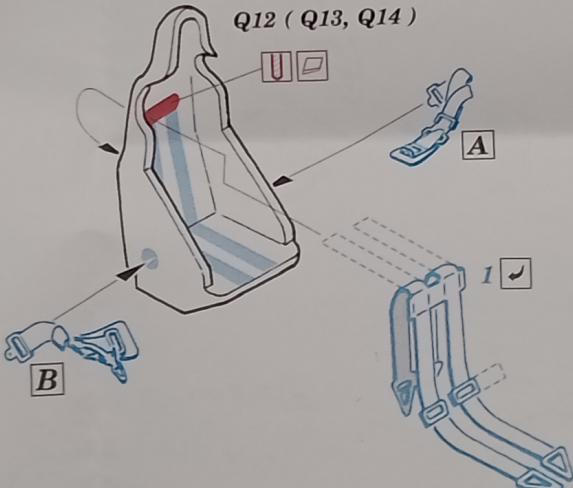

SS275

Ju 88A-4 interior

1/72 scale detail set for Hasegawa kit • sada detailů pro model Hasegawa 1/72

- APPLY EXPRESS MASK AND PAINT BEFORE GLUING
POUŽIT EXPRESS MASK NABARVIT PŘED SLEPENÍM
- SYMMETRICAL ASSEMBLY
SYMETRICKÁ MONTÁŽ
- REMOVE
ODSTRANIT
- GRIND
OBROUSIT
- DRILL HOLE
VRTAT OTVOR
- BEND
OHNOUT
- OPTION
VOLBA
- REPLACE
NAHRADIT

ORIGINAL KIT PARTS
PŮVODNÍ DÍLY STAVEBNICE

PHOTO-ETCHED PARTS
LEPTANÉ DÍLY

PARTS TO BE REMOVED
DÍLY K ODSTRANĚNÍ

FILL
TMELIT

REFERENCES:
Aero Detail # 20 - Junkers Ju88