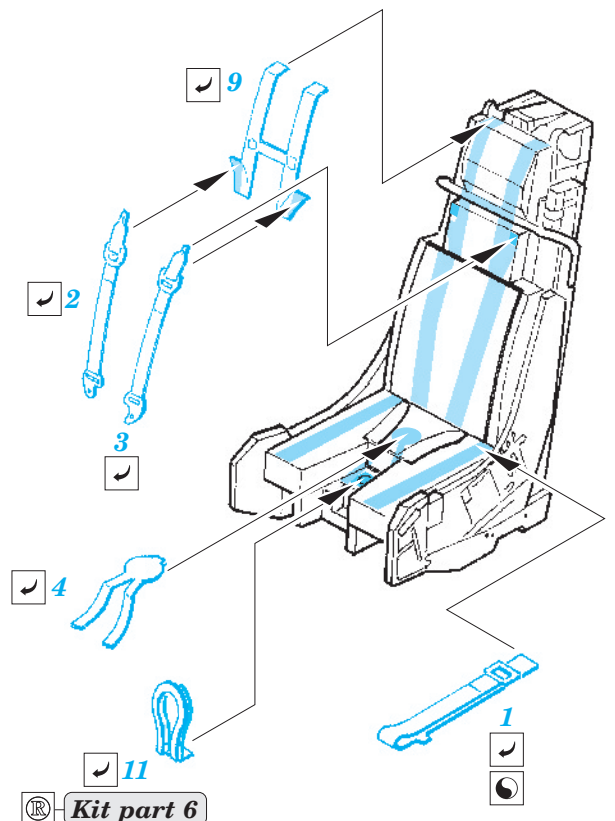

2 sets

Kit part 6