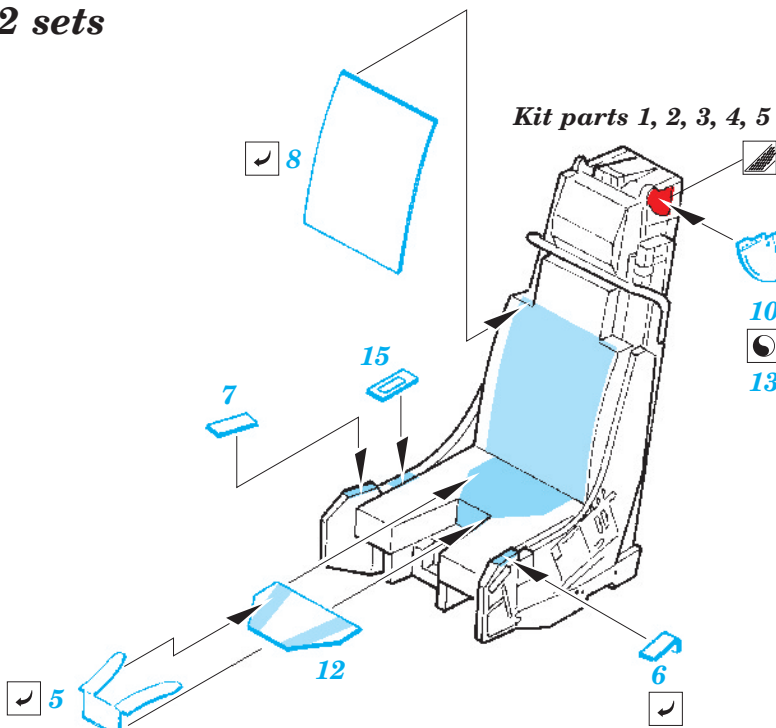

EF-2000 Twin seater seatbelts

1/48 scale detail set for Revell • sada detailů pro model 1/48 Revell

eduard

49 543

- ★ APPLY EXPRESS MASK AND PAINT BEFORE GLUING
POUŽIT EXPRESS MASK NABARVIT PŘED SLEPENÍM
- ◐ SYMMETRICAL ASSEMBLY
SYMETRICKÁ MONTÁŽ
- REMOVE
ODSTRANIT
- ▨ GRIND
OBROUSIT
- ⊘ DRILL HOLE
VRTAT OTVOR
- ↪ BEND
OHNOUT
- ? OPTION
VOLBA
- Ⓜ REPLACE
NAHRADIT

■ ORIGINAL KIT PARTS
PŮVODNÍ DÍLY STAVEBNICE

■ PHOTO-ETCHED PARTS
LEPTANÉ DÍLY

■ PARTS TO BE REMOVED
DÍLY K ODSTRANĚNÍ

■ FILL
TMELIT

2 sets

Kit part 2

Kit part 4

Kit part 5

14

2 sets

Kit parts 1, 2, 3, 4, 5

Kit part 6