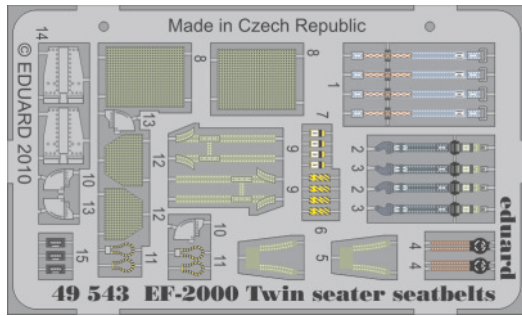

EF-2000 Twin seater seatbelts

1/48 scale detail set for Revell • sada detailů pro model 1/48 Revell

eduard

49 543

- ★ APPLY EXPRESS MASK AND PAINT BEFORE GLUING
POUŽIT EXPRESS MASK NABARVIT PŘED SLEPENÍM
- ◐ SYMMETRICAL ASSEMBLY
SYMETRICKÁ MONTÁŽ
- REMOVE
ODSTRANIT
- ▨ GRIND
OBROUSIT
- ⊘ DRILL HOLE
VRTAT OTVOR
- ↪ BEND
OHNOUT
- ? OPTION
VOLBA
- Ⓜ REPLACE
NAHRADIT

■ ORIGINAL KIT PARTS
PŮVODNÍ DÍLY STAVEBNICE

■ PHOTO-ETCHED PARTS
LEPTANÉ DÍLY

■ PARTS TO BE REMOVED
DÍLY K ODSTRANĚNÍ

■ FILL
TMELIT

2 sets

Kit part 2

Kit part 4

Kit part 5

14

2 sets

Kit parts 1, 2, 3, 4, 5

Kit part 6