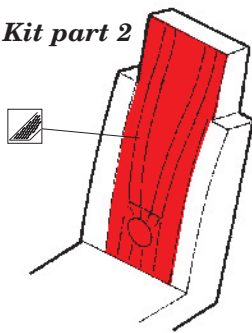

EF-2000 Twin seater seatbelts

1/48 scale detail set for Revell • sada detailů pro model 1/48 Revell

eduard

49 543

- ★ APPLY EXPRESS MASK AND PAINT BEFORE GLUING
POUŽIT EXPRESS MASK NABARVIT PŘED SLEPENÍM
- ◐ SYMMETRICAL ASSEMBLY
SYMETRICKÁ MONTÁŽ
- REMOVE
ODSTRANIT
- ▨ GRIND
OBROUSIT
- ⊘ DRILL HOLE
VRTAT OTVOR
- ↪ BEND
OHNOUT
- ? OPTION
VOLBA
- Ⓜ REPLACE
NAHRADIT

■ ORIGINAL KIT PARTS
PŮVODNÍ DÍLY STAVEBNICE

■ PHOTO-ETCHED PARTS
LEPTANÉ DÍLY

■ PARTS TO BE REMOVED
DÍLY K ODSTRANĚNÍ

■ FILL
TMELIT

2 sets

Kit part 2

Kit part 4

Kit part 5

14

2 sets

Kit parts 1, 2, 3, 4, 5

Kit part 6