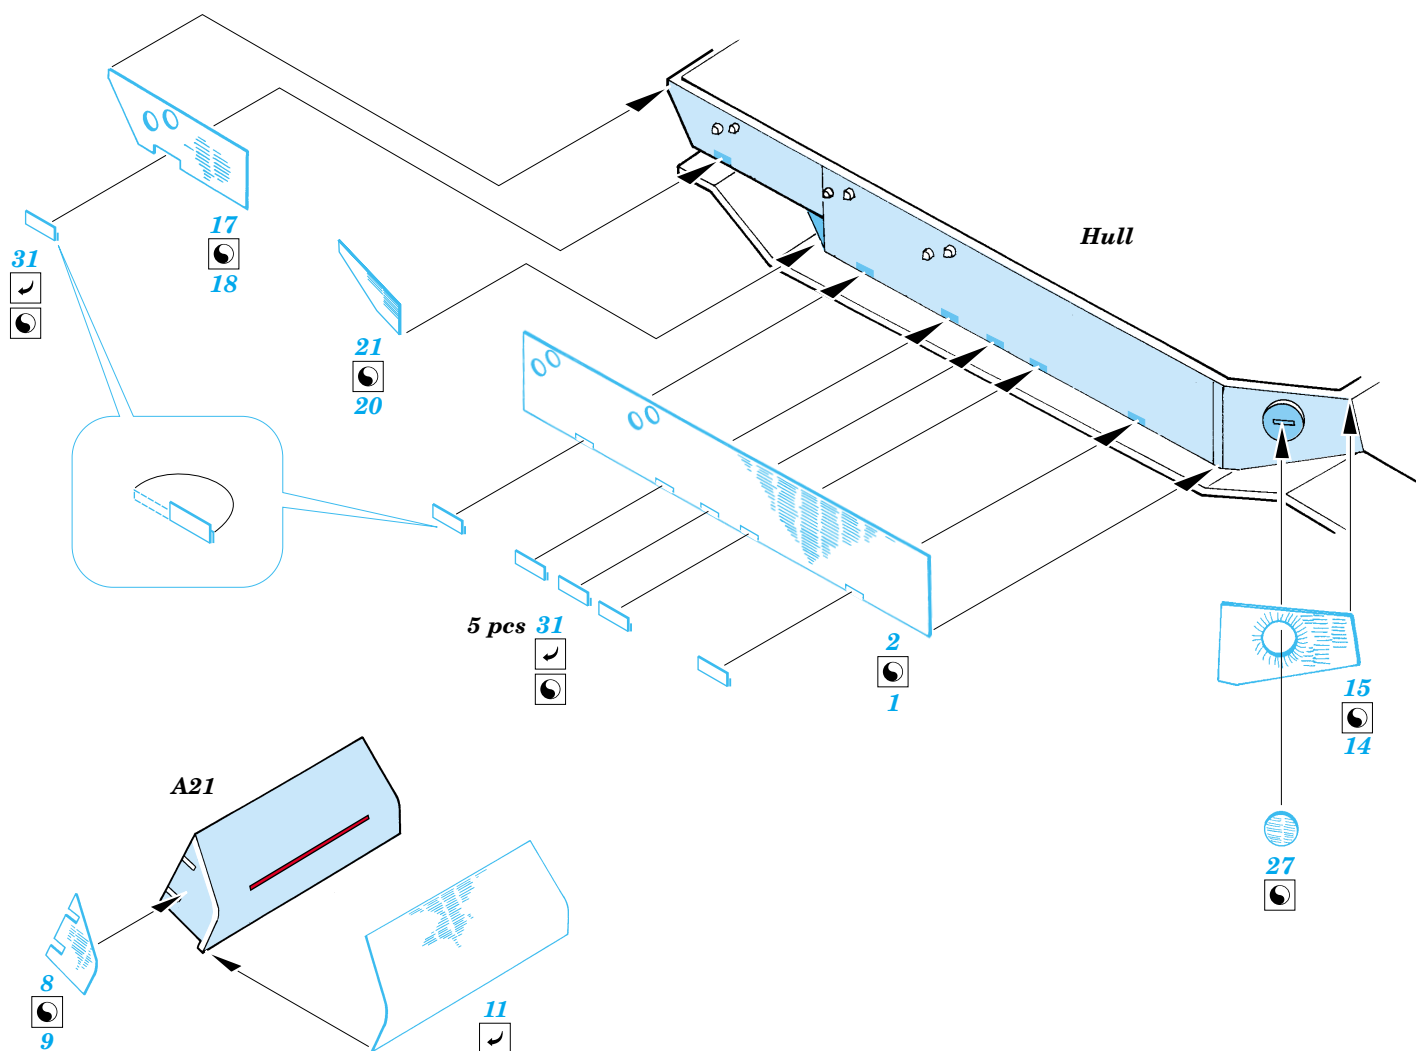

Zimmerit Elefant

1/72 scale detail set for Dragon kit No.7253 • sada detailů pro model 1/72 Dragon 7253

eduard

22 080

- | | | | |
|--|--|--|---------------------|
| | APPLY EXPRESS MASK AND PAINT BEFORE GLUING POUŽIT EXPRESS MASK NABARVIT PŘED SLEPENÍM | | BEND OHNOUT |
| | SYMMETRICAL ASSEMBLY SYMETRICKÁ MONTÁŽ | | OPTION VOLBA |
| | REMOVE ODSTRANIT | | REPLACE NAHRADIT |
| | GRIND OBROUSIT | | |
| | DRILL HOLE VRTÁT OTVOR | | |

ORIGINAL KIT PARTS
PŮVODNÍ DÍLY STAVEBNICE

PHOTO-ETCHED PARTS
LEPTANÉ DÍLY

PARTS TO BE REMOVED
DÍLY K ODSTRANĚNÍ

FILL
TMELIT

References:
 - Achtung Panzer No.6 : Panzerkampfwagen Tiger
 - Militaria No.52 : Ferdinand, Elefant
 - Panzer 6/98
 - Armour Modelling 4/99