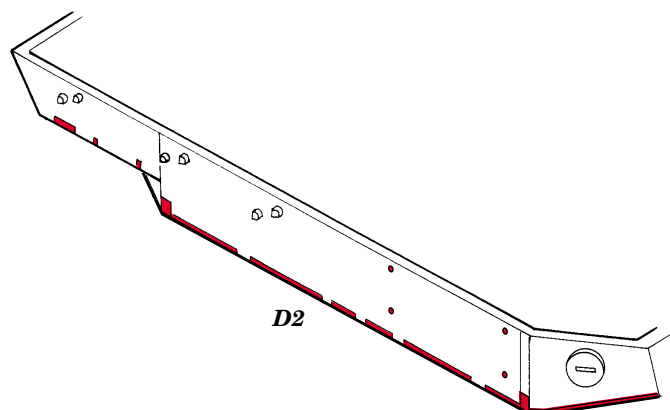

Zimmerit Elefant

1/72 scale detail set for Dragon kit No.7253 • sada detailů pro model 1/72 Dragon 7253

eduard

22 080

- | | | | |
|--|--|--|---------------------|
| | APPLY EXPRESS MASK AND PAINT BEFORE GLUING POUŽIT EXPRESS MASK NABARVIT PŘED SLEPENÍM | | BEND OHNOUT |
| | SYMMETRICAL ASSEMBLY SYMETRICKÁ MONTÁŽ | | OPTION VOLBA |
| | REMOVE ODSTRANIT | | REPLACE NAHRADIT |
| | GRIND OBROUSIT | | |
| | DRILL HOLE VRTÁT OTVOR | | |

ORIGINAL KIT PARTS
PŮVODNÍ DÍLY STAVEBNICE

PHOTO-ETCHED PARTS
LEPTANÉ DÍLY

PARTS TO BE REMOVED
DÍLY K ODSTRANĚNÍ

FILL
TMELIT

References:
 - Achtung Panzer No.6 : Panzerkampfwagen Tiger
 - Militaria No.52 : Ferdinand, Elefant
 - Panzer 6/98
 - Armour Modelling 4/99