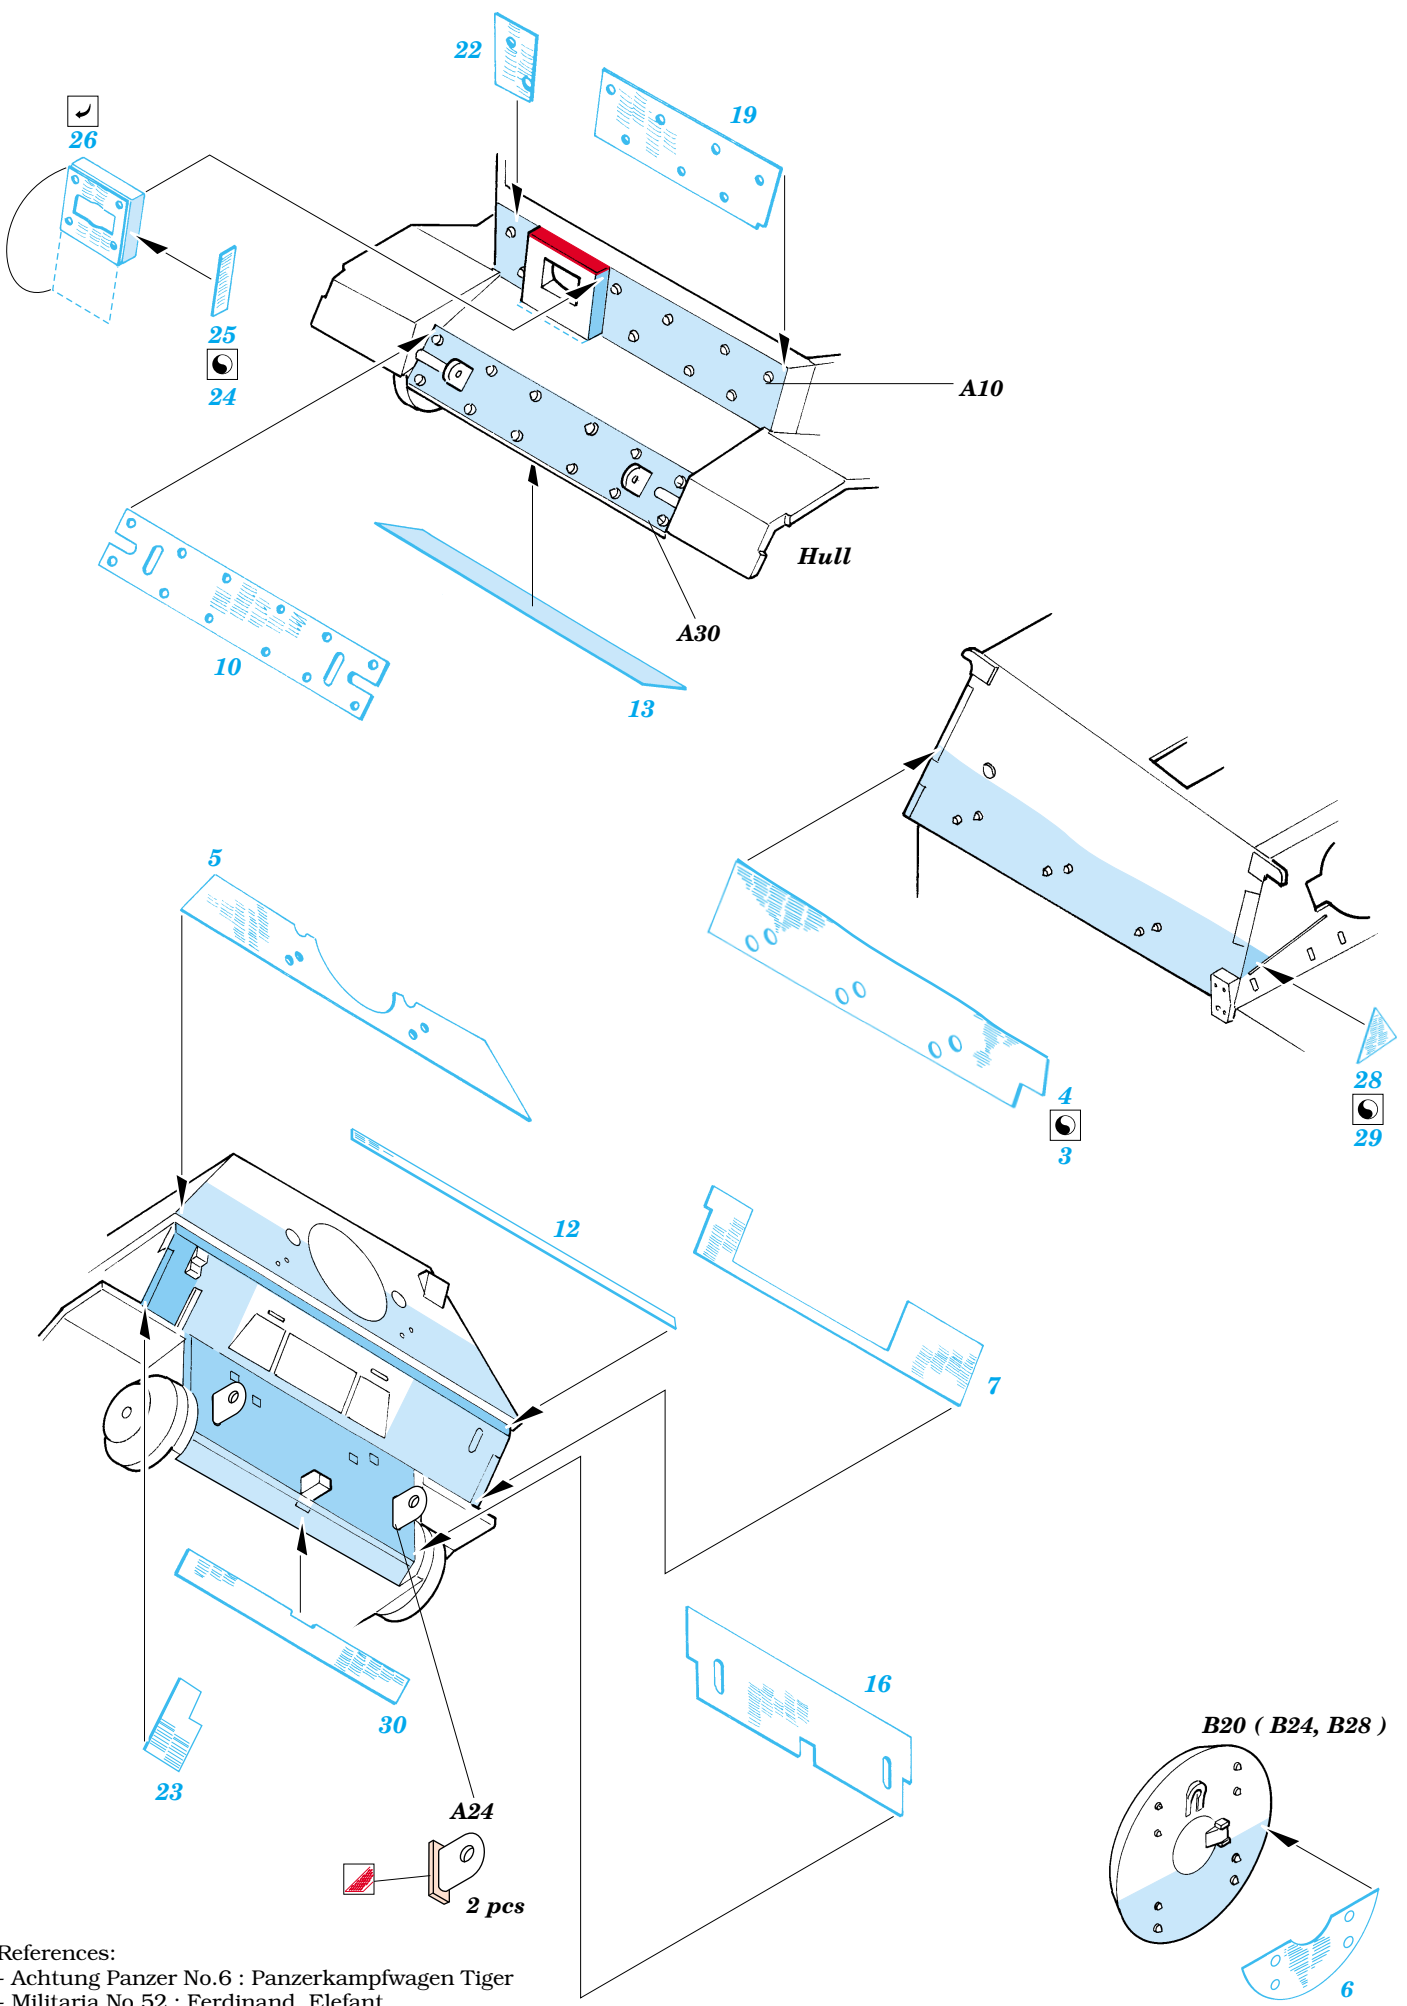

Zimmerit Elefant

1/72 scale detail set for Dragon kit No.7253 • sada detailů pro model 1/72 Dragon 7253

eduard

22 080

- | | | | |
|--|--|--|---------------------|
| | APPLY EXPRESS MASK AND PAINT BEFORE GLUING POUŽIT EXPRESS MASK NABARVIT PŘED SLEPENÍM | | BEND OHNOUT |
| | SYMMETRICAL ASSEMBLY SYMETRICKÁ MONTÁŽ | | OPTION VOLBA |
| | REMOVE ODSTRANIT | | REPLACE NAHRADIT |
| | GRIND OBROUSIT | | |
| | DRILL HOLE VRTÁT OTVOR | | |

ORIGINAL KIT PARTS
PŮVODNÍ DÍLY STAVEBNICE

PHOTO-ETCHED PARTS
LEPTANÉ DÍLY

PARTS TO BE REMOVED
DÍLY K ODSTRANĚNÍ

FILL
TMELIT

References:
 - Achtung Panzer No.6 : Panzerkampfwagen Tiger
 - Militaria No.52 : Ferdinand, Elefant
 - Panzer 6/98
 - Armour Modelling 4/99