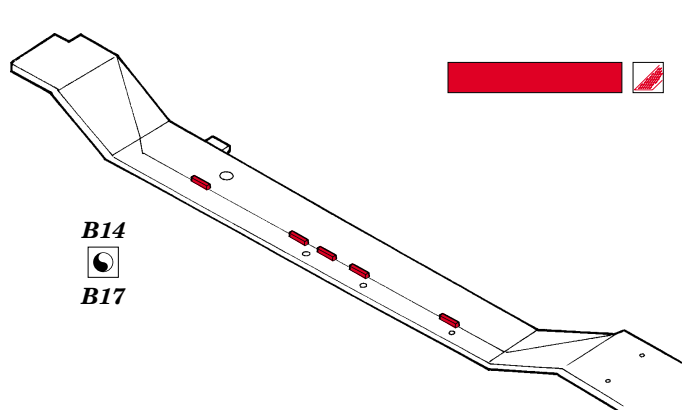

Zimmerit Elefant

1/72 scale detail set for Dragon kit No.7253 • sada detailů pro model 1/72 Dragon 7253

eduard

22 080

- | | | | |
|--|--|--|---------------------|
| | APPLY EXPRESS MASK AND PAINT BEFORE GLUING POUŽIT EXPRESS MASK NABARVIT PŘED SLEPENÍM | | BEND OHNOUT |
| | SYMMETRICAL ASSEMBLY SYMETRICKÁ MONTÁŽ | | OPTION VOLBA |
| | REMOVE ODSTRANIT | | REPLACE NAHRADIT |
| | GRIND OBROUSIT | | |
| | DRILL HOLE VRTÁT OTVOR | | |

ORIGINAL KIT PARTS
PŮVODNÍ DÍLY STAVEBNICE

PHOTO-ETCHED PARTS
LEPTANÉ DÍLY

PARTS TO BE REMOVED
DÍLY K ODSTRANĚNÍ

FILL
TMELIT

References:
 - Achtung Panzer No.6 : Panzerkampfwagen Tiger
 - Militaria No.52 : Ferdinand, Elefant
 - Panzer 6/98
 - Armour Modelling 4/99