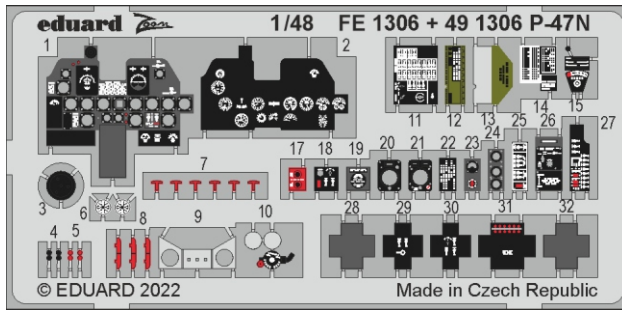

# P-47N

eduard

**FE 1306**

**1/48**

detail set for ACADEMY 1/48 kit • sada detailů pro stavebnici ACADEMY 1/48

- APPLY EXPRESS MASK AND PAINT BEFORE GLUING  
POUŽIT EXPRESS MASK NABARVIT PŘED SLEPENÍM
- SYMMETRICAL ASSEMBLY  
SYMETRICKÁ MONTÁŽ
- REMOVE  
ODSTRANIT
- GRIND  
OBROUSIT
- DRILL HOLE  
VRTÁT OTVOR
- BEND  
OHNOUT
- OPTION  
VOLBA
- REPLACE  
NAHRADIT
- 1** COLORED ETCHED PARTS  
LEPTANÉ BAREVNÉ DÍLY
- 1** ETCHED PARTS  
LEPTANÉ NEBAREVNÉ DÍLY
- 1** ORIGINAL KIT PARTS  
PŮVODNÍ DÍLY STAVEBNICE

ORIGINAL KIT PARTS  
PŮVODNÍ DÍLY STAVEBNICE

PHOTO-ETCHED PARTS  
LEPTANÉ DÍLY

PARTS TO BE REMOVED  
DÍLY K ODSTRANĚNÍ

FILL  
TMELIT