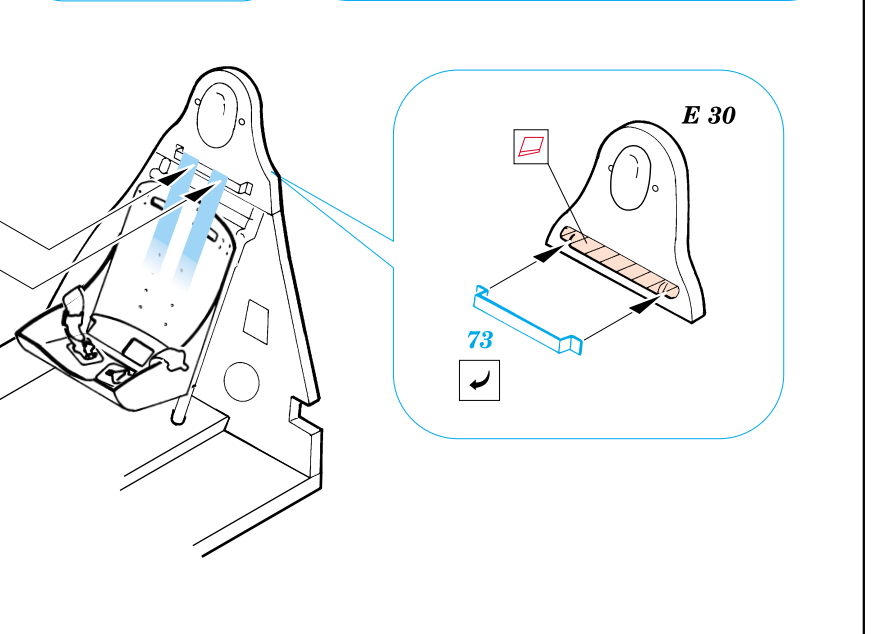

F6F-3 Hellcat

eduard

48 373

1/48 scale detail set for Hasegawa kit • sada detailů pro model 1/48 Hasegawa

PRINT

-  SYMMETRICAL ASSEMBLY
SYMETRICKÁ MONTÁ
-  REMOVE
ODSTRANIT
-  BEND
OHNOUT
-  REPLACE
NAHRADIT
-  GRIND
OBROUSIT
-  OPTION
VOLBA

 ORIGINAL KIT PARTS
PŮVODNÍ DÍLY STAVEBNICE

 PHOTO-ETCHED PARTS
LEPTANÉ DÍLY

 PARTS TO BE REMOVED
DÍLY K ODSTRANĚNÍ

II.

I.

III.

REFERENCES: Aero Detail 17 - Grumman F6F Hellcat