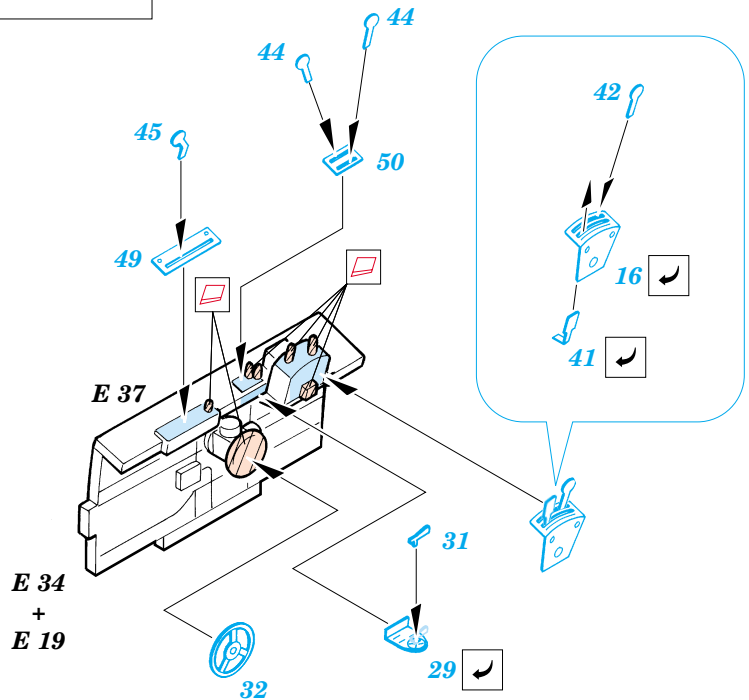

F6F-3 Hellcat

eduard

48 373

1/48 scale detail set for Hasegawa kit • sada detailů pro model 1/48 Hasegawa

PRINT

-  SYMMETRICAL ASSEMBLY
SYMETRICKÁ MONTÁ
-  REMOVE
ODSTRANIT
-  BEND
OHNOUT
-  REPLACE
NAHRADIT
-  GRIND
OBROUSIT
-  OPTION
VOLBA

 ORIGINAL KIT PARTS
PŮVODNÍ DÍLY STAVEBNICE

 PHOTO-ETCHED PARTS
LEPTANÉ DÍLY

 PARTS TO BE REMOVED
DÍLY K ODSTRANĚNÍ

II.

I.

III.

REFERENCES: Aero Detail 17 - Grumman F6F Hellcat