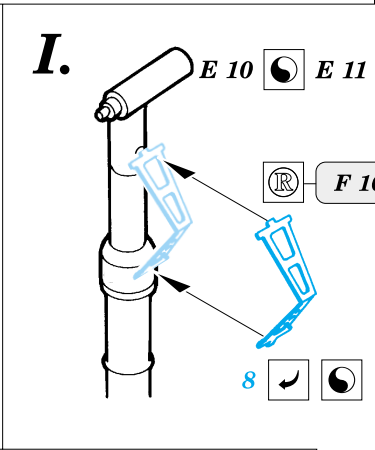

F6F-3 Hellcat

eduard

48 373

1/48 scale detail set for Hasegawa kit • sada detailů pro model 1/48 Hasegawa

PRINT

-  SYMMETRICAL ASSEMBLY
SYMETRICKÁ MONTÁ
-  REMOVE
ODSTRANIT
-  BEND
OHNOUT
-  REPLACE
NAHRADIT
-  GRIND
OBROUSIT
-  OPTION
VOLBA

 ORIGINAL KIT PARTS
PŮVODNÍ DÍLY STAVEBNICE

 PHOTO-ETCHED PARTS
LEPTANÉ DÍLY

 PARTS TO BE REMOVED
DÍLY K ODSTRANĚNÍ

II.

I.

III.

REFERENCES: Aero Detail 17 - Grumman F6F Hellcat