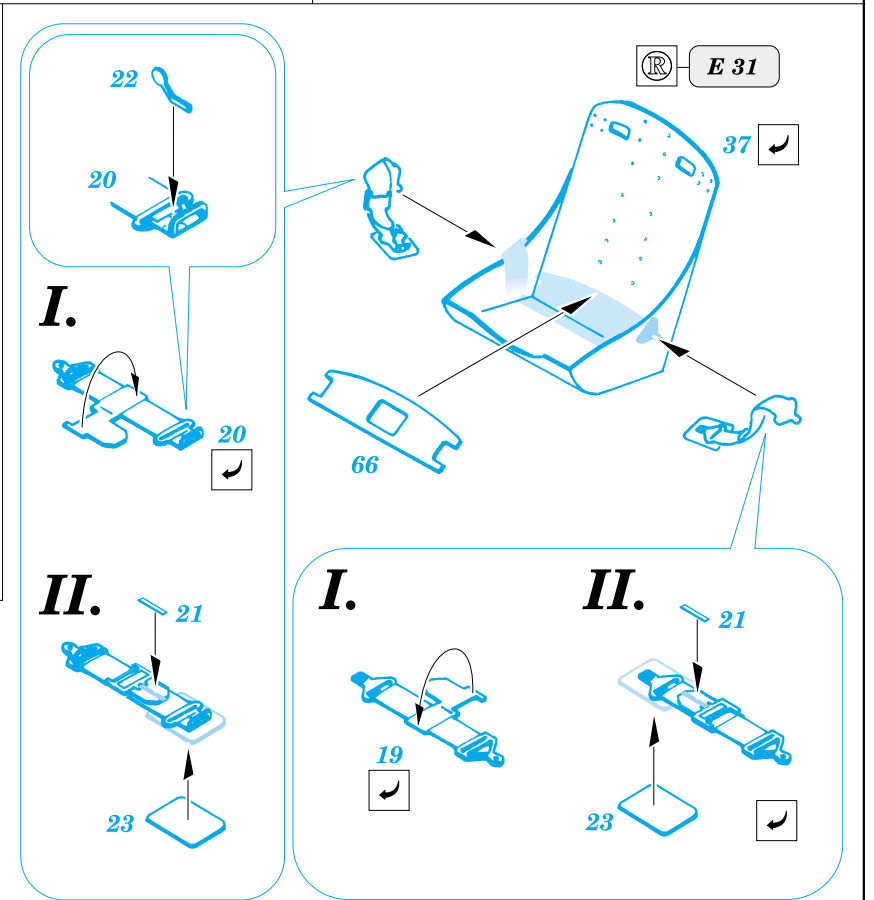

F6F-3 Hellcat

eduard

48 373

1/48 scale detail set for Hasegawa kit • sada detailů pro model 1/48 Hasegawa

PRINT

-  SYMMETRICAL ASSEMBLY
SYMETRICKÁ MONTÁ
-  REMOVE
ODSTRANIT
-  BEND
OHNOUT
-  REPLACE
NAHRADIT
-  GRIND
OBROUSIT
-  OPTION
VOLBA

 ORIGINAL KIT PARTS
PŮVODNÍ DÍLY STAVEBNICE

 PHOTO-ETCHED PARTS
LEPTANÉ DÍLY

 PARTS TO BE REMOVED
DÍLY K ODSTRANĚNÍ

II.

I.

III.

REFERENCES: Aero Detail 17 - Grumman F6F Hellcat