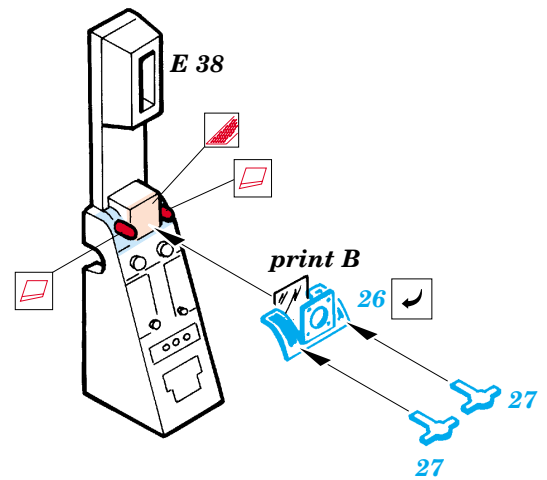

F6F-3 Hellcat

eduard

48 373

1/48 scale detail set for Hasegawa kit • sada detailů pro model 1/48 Hasegawa

PRINT

-  SYMMETRICAL ASSEMBLY
SYMETRICKÁ MONTÁ
-  REMOVE
ODSTRANIT
-  BEND
OHNOUT
-  REPLACE
NAHRADIT
-  GRIND
OBROUSIT
-  OPTION
VOLBA

 ORIGINAL KIT PARTS
PŮVODNÍ DÍLY STAVEBNICE

 PHOTO-ETCHED PARTS
LEPTANÉ DÍLY

 PARTS TO BE REMOVED
DÍLY K ODSTRANĚNÍ

II.

I.

III.

REFERENCES: Aero Detail 17 - Grumman F6F Hellcat