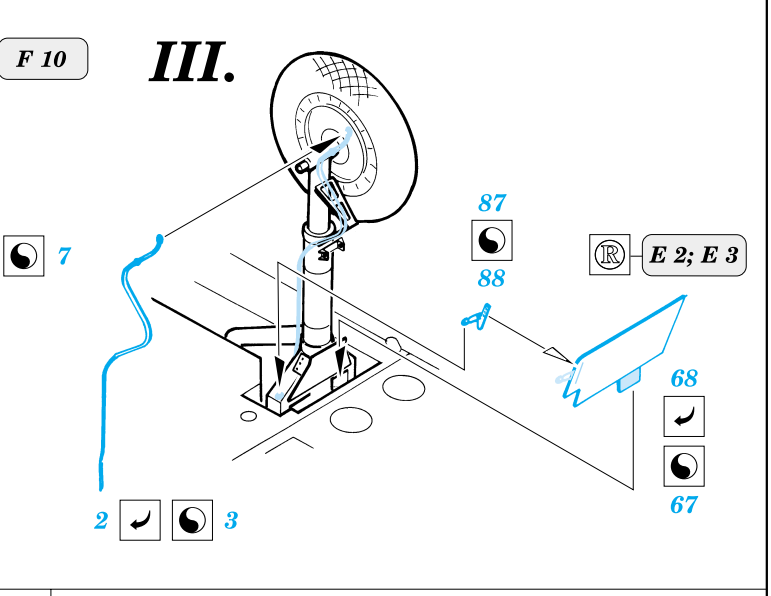

F6F-3 Hellcat

eduard

48 373

1/48 scale detail set for Hasegawa kit • sada detailů pro model 1/48 Hasegawa

PRINT

-  SYMMETRICAL ASSEMBLY
SYMETRICKÁ MONTÁ
-  REMOVE
ODSTRANIT
-  BEND
OHNOUT
-  REPLACE
NAHRADIT
-  GRIND
OBROUSIT
-  OPTION
VOLBA

 ORIGINAL KIT PARTS
PŮVODNÍ DÍLY STAVEBNICE

 PHOTO-ETCHED PARTS
LEPTANÉ DÍLY

 PARTS TO BE REMOVED
DÍLY K ODSTRANĚNÍ

II.

I.

III.

REFERENCES: Aero Detail 17 - Grumman F6F Hellcat