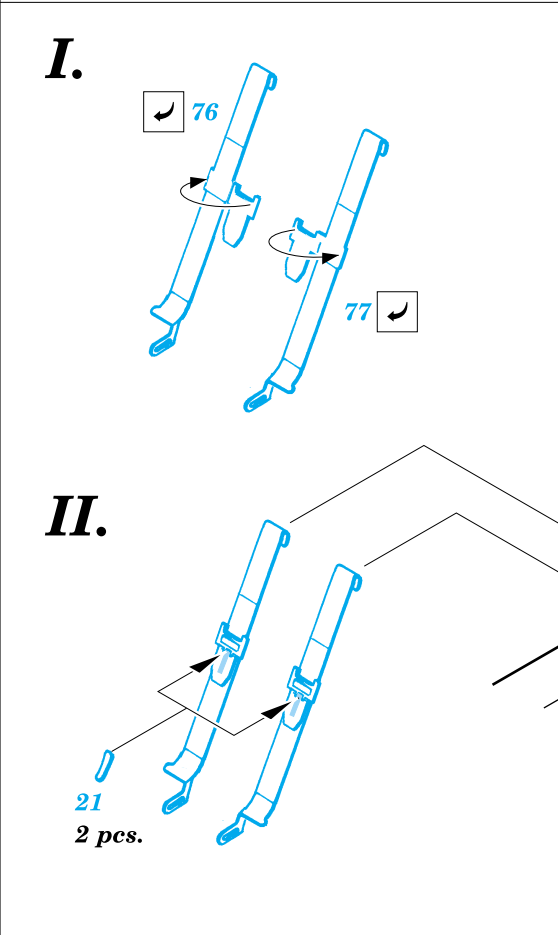

F6F-3 Hellcat

eduard

48 373

1/48 scale detail set for Hasegawa kit • sada detailů pro model 1/48 Hasegawa

PRINT

-  SYMMETRICAL ASSEMBLY
SYMETRICKÁ MONTÁ
-  REMOVE
ODSTRANIT
-  BEND
OHNOUT
-  REPLACE
NAHRADIT
-  GRIND
OBROUSIT
-  OPTION
VOLBA

 ORIGINAL KIT PARTS
PŮVODNÍ DÍLY STAVEBNICE

 PHOTO-ETCHED PARTS
LEPTANÉ DÍLY

 PARTS TO BE REMOVED
DÍLY K ODSTRANĚNÍ

II.

I.

III.

REFERENCES: Aero Detail 17 - Grumman F6F Hellcat