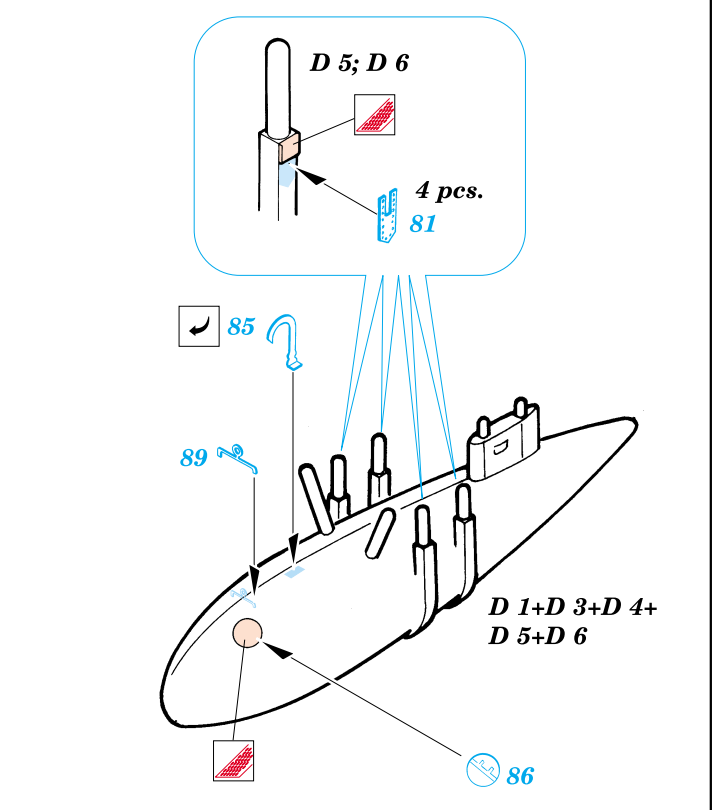

F6F-3 Hellcat

eduard

48 373

1/48 scale detail set for Hasegawa kit • sada detailů pro model 1/48 Hasegawa

PRINT

-  SYMMETRICAL ASSEMBLY
SYMETRICKÁ MONTÁ
-  REMOVE
ODSTRANIT
-  BEND
OHNOUT
-  REPLACE
NAHRADIT
-  GRIND
OBROUSIT
-  OPTION
VOLBA

 ORIGINAL KIT PARTS
PŮVODNÍ DÍLY STAVEBNICE

 PHOTO-ETCHED PARTS
LEPTANÉ DÍLY

 PARTS TO BE REMOVED
DÍLY K ODSTRANĚNÍ

II.

I.

III.

REFERENCES: Aero Detail 17 - Grumman F6F Hellcat