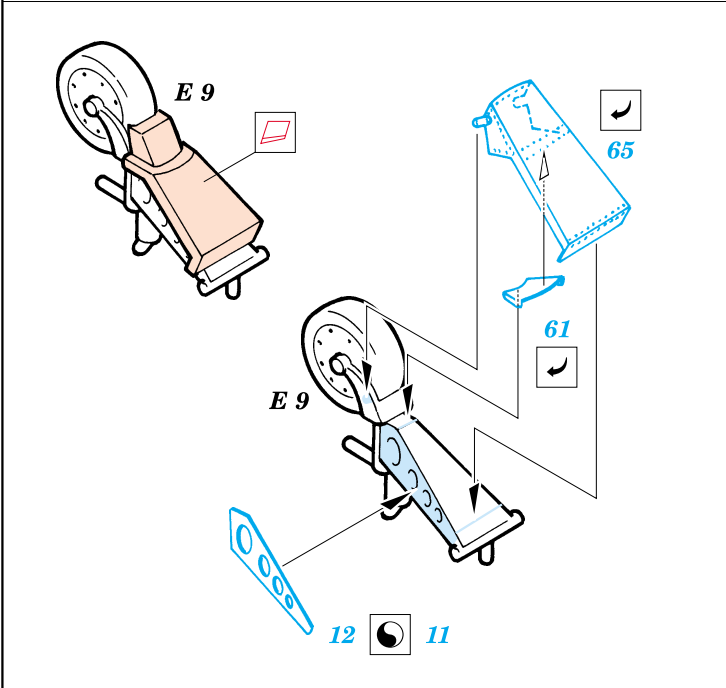

F6F-3 Hellcat

eduard

48 373

1/48 scale detail set for Hasegawa kit • sada detailů pro model 1/48 Hasegawa

PRINT

-  SYMMETRICAL ASSEMBLY
SYMETRICKÁ MONTÁ
-  REMOVE
ODSTRANIT
-  BEND
OHNOUT
-  REPLACE
NAHRADIT
-  GRIND
OBROUSIT
-  OPTION
VOLBA

 ORIGINAL KIT PARTS
PŮVODNÍ DÍLY STAVEBNICE

 PHOTO-ETCHED PARTS
LEPTANÉ DÍLY

 PARTS TO BE REMOVED
DÍLY K ODSTRANĚNÍ

II.

I.

III.

REFERENCES: Aero Detail 17 - Grumman F6F Hellcat