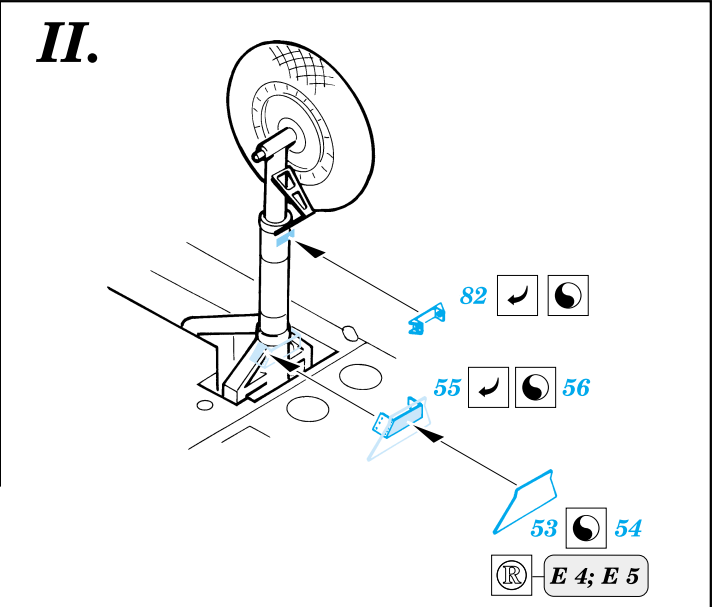

F6F-3 Hellcat

eduard

48 373

1/48 scale detail set for Hasegawa kit • sada detailů pro model 1/48 Hasegawa

PRINT

-  SYMMETRICAL ASSEMBLY
SYMETRICKÁ MONTÁ
-  REMOVE
ODSTRANIT
-  BEND
OHNOUT
-  REPLACE
NAHRADIT
-  GRIND
OBROUSIT
-  OPTION
VOLBA

 ORIGINAL KIT PARTS
PŮVODNÍ DÍLY STAVEBNICE

 PHOTO-ETCHED PARTS
LEPTANÉ DÍLY

 PARTS TO BE REMOVED
DÍLY K ODSTRANĚNÍ

II.

I.

III.

REFERENCES: Aero Detail 17 - Grumman F6F Hellcat