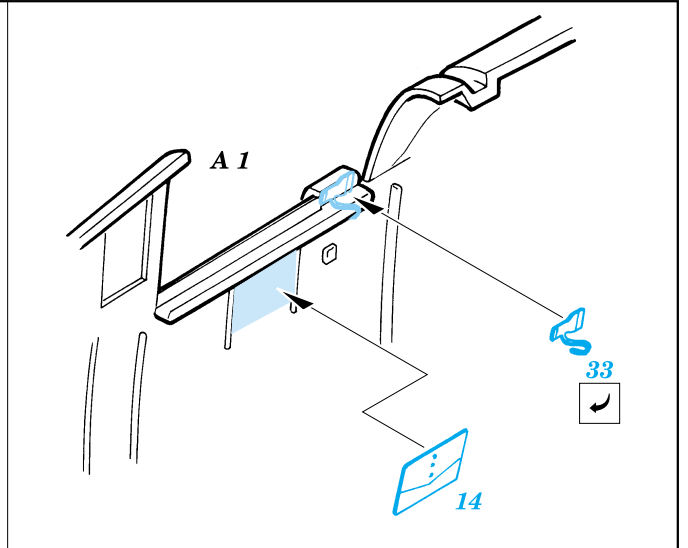

F6F-3 Hellcat

eduard

48 373

1/48 scale detail set for Hasegawa kit • sada detailů pro model 1/48 Hasegawa

PRINT

-  SYMMETRICAL ASSEMBLY
SYMETRICKÁ MONTÁ
-  REMOVE
ODSTRANIT
-  BEND
OHNOUT
-  REPLACE
NAHRADIT
-  GRIND
OBROUSIT
-  OPTION
VOLBA

 ORIGINAL KIT PARTS
PŮVODNÍ DÍLY STAVEBNICE

 PHOTO-ETCHED PARTS
LEPTANÉ DÍLY

 PARTS TO BE REMOVED
DÍLY K ODSTRANĚNÍ

II.

I.

III.

REFERENCES: Aero Detail 17 - Grumman F6F Hellcat