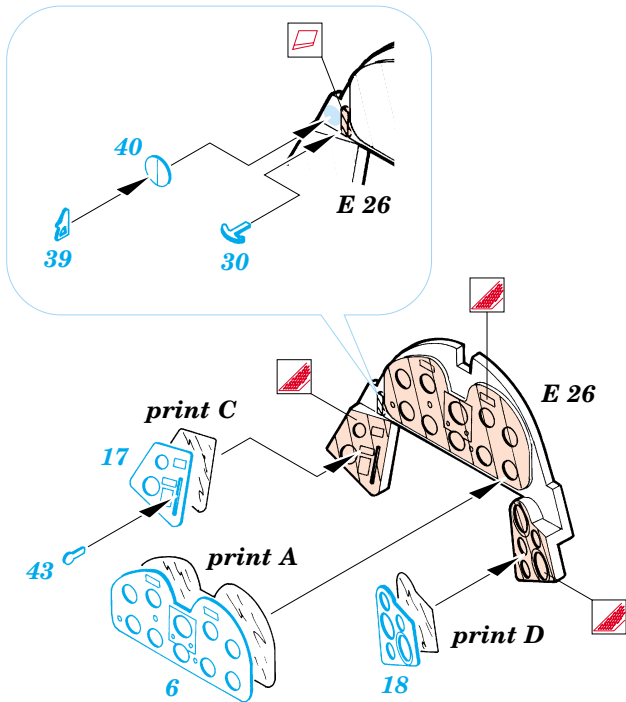

F6F-3 Hellcat

eduard

48 373

1/48 scale detail set for Hasegawa kit • sada detailů pro model 1/48 Hasegawa

PRINT

-  SYMMETRICAL ASSEMBLY
SYMETRICKÁ MONTÁ
-  REMOVE
ODSTRANIT
-  BEND
OHNOUT
-  REPLACE
NAHRADIT
-  GRIND
OBROUSIT
-  OPTION
VOLBA

 ORIGINAL KIT PARTS
PŮVODNÍ DÍLY STAVEBNICE

 PHOTO-ETCHED PARTS
LEPTANÉ DÍLY

 PARTS TO BE REMOVED
DÍLY K ODSTRANĚNÍ

II.

I.

III.

REFERENCES: Aero Detail 17 - Grumman F6F Hellcat