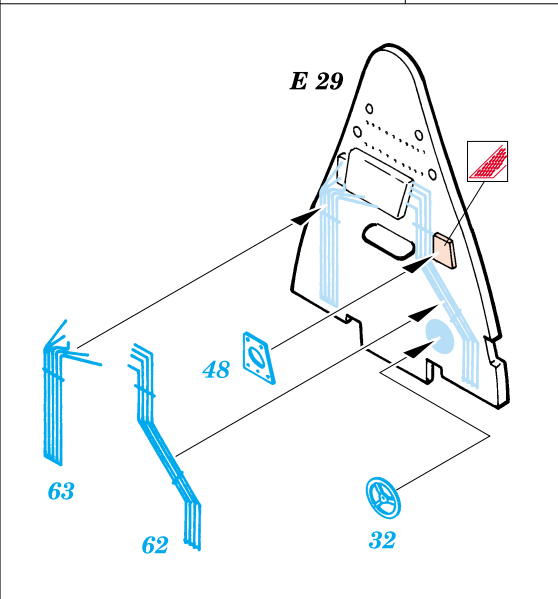

F6F-3 Hellcat

eduard

48 373

1/48 scale detail set for Hasegawa kit • sada detailů pro model 1/48 Hasegawa

PRINT

-  SYMMETRICAL ASSEMBLY
SYMETRICKÁ MONTÁ
-  REMOVE
ODSTRANIT
-  BEND
OHNOUT
-  REPLACE
NAHRADIT
-  GRIND
OBROUSIT
-  OPTION
VOLBA

 ORIGINAL KIT PARTS
PŮVODNÍ DÍLY STAVEBNICE

 PHOTO-ETCHED PARTS
LEPTANÉ DÍLY

 PARTS TO BE REMOVED
DÍLY K ODSTRANĚNÍ

II.

I.

III.

REFERENCES: Aero Detail 17 - Grumman F6F Hellcat