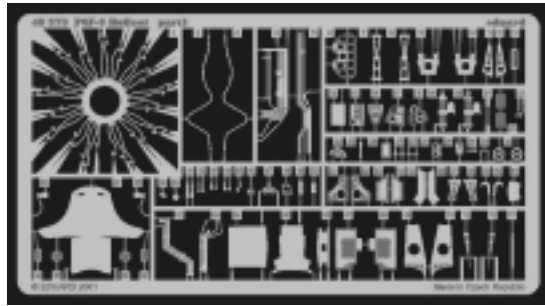

F6F-3 Hellcat

eduard

48 373

1/48 scale detail set for Hasegawa kit • sada detailů pro model 1/48 Hasegawa

PRINT

-  SYMMETRICAL ASSEMBLY
SYMETRICKÁ MONTÁ
-  REMOVE
ODSTRANIT
-  BEND
OHNOUT
-  REPLACE
NAHRADIT
-  GRIND
OBROUSIT
-  OPTION
VOLBA

 ORIGINAL KIT PARTS
PŮVODNÍ DÍLY STAVEBNICE

 PHOTO-ETCHED PARTS
LEPTANÉ DÍLY

 PARTS TO BE REMOVED
DÍLY K ODSTRANĚNÍ

II.

I.

III.

REFERENCES: Aero Detail 17 - Grumman F6F Hellcat