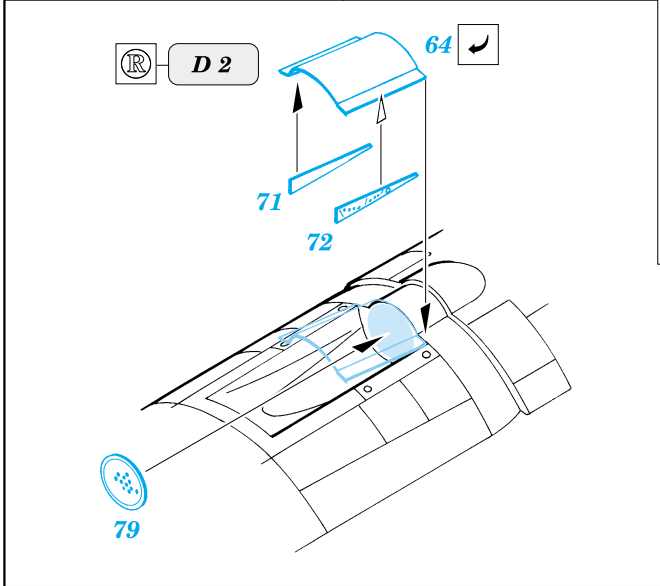

 ORIGINAL KIT PARTS
PŮVODNÍ DÍLY STAVEBNICE

 PHOTO-ETCHED PARTS
LEPTANÉ DÍLY

 PARTS TO BE REMOVED
DÍLY K ODSTRANĚNÍ

II.

I.

III.

REFERENCES: Aero Detail 17 - Grumman F6F Hellcat