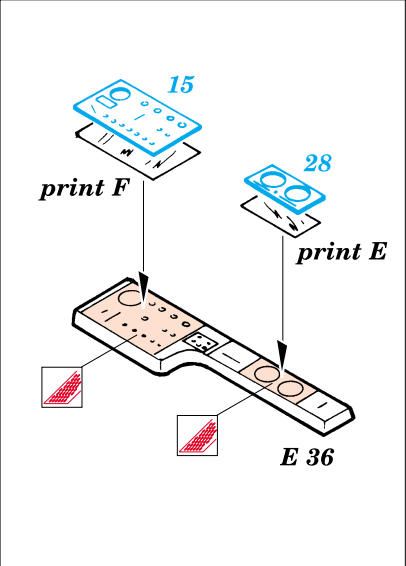

F6F-3 Hellcat

eduard

48 373

1/48 scale detail set for Hasegawa kit • sada detailů pro model 1/48 Hasegawa

PRINT

-  SYMMETRICAL ASSEMBLY
SYMETRICKÁ MONTÁ
-  REMOVE
ODSTRANIT
-  BEND
OHNOUT
-  REPLACE
NAHRADIT
-  GRIND
OBROUSIT
-  OPTION
VOLBA

 ORIGINAL KIT PARTS
PŮVODNÍ DÍLY STAVEBNICE

 PHOTO-ETCHED PARTS
LEPTANÉ DÍLY

 PARTS TO BE REMOVED
DÍLY K ODSTRANĚNÍ

II.

I.

III.

REFERENCES: Aero Detail 17 - Grumman F6F Hellcat