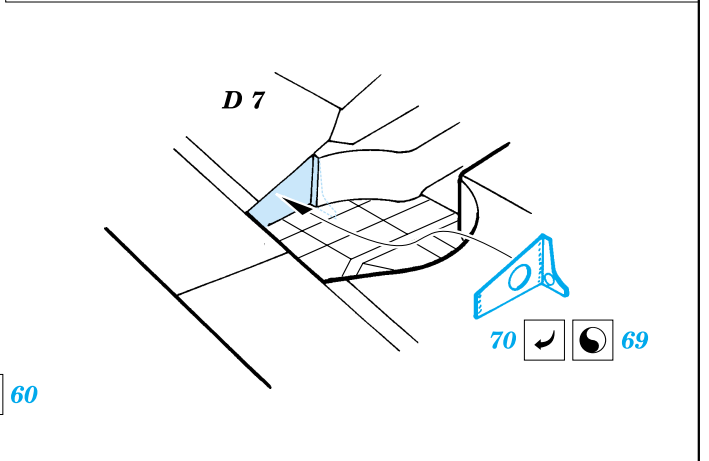

F6F-3 Hellcat

eduard

48 373

1/48 scale detail set for Hasegawa kit • sada detailů pro model 1/48 Hasegawa

PRINT

-  SYMMETRICAL ASSEMBLY
SYMETRICKÁ MONTÁ
-  REMOVE
ODSTRANIT
-  BEND
OHNOUT
-  REPLACE
NAHRADIT
-  GRIND
OBROUSIT
-  OPTION
VOLBA

 ORIGINAL KIT PARTS
PŮVODNÍ DÍLY STAVEBNICE

 PHOTO-ETCHED PARTS
LEPTANÉ DÍLY

 PARTS TO BE REMOVED
DÍLY K ODSTRANĚNÍ

II.

I.

III.

REFERENCES: Aero Detail 17 - Grumman F6F Hellcat