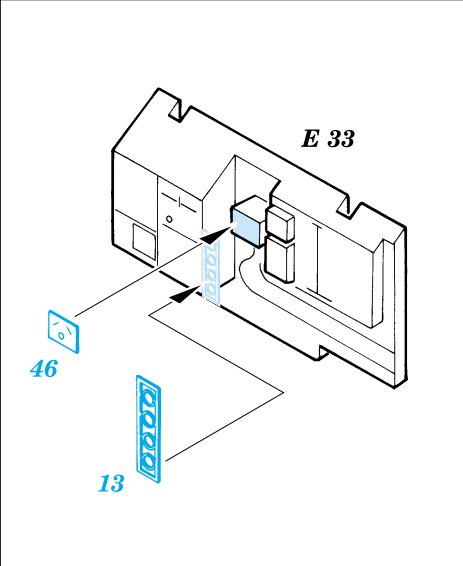

F6F-3 Hellcat

eduard

48 373

1/48 scale detail set for Hasegawa kit • sada detailů pro model 1/48 Hasegawa

PRINT

-  SYMMETRICAL ASSEMBLY
SYMETRICKÁ MONTÁ
-  REMOVE
ODSTRANIT
-  BEND
OHNOUT
-  REPLACE
NAHRADIT
-  GRIND
OBROUSIT
-  OPTION
VOLBA

 ORIGINAL KIT PARTS
PŮVODNÍ DÍLY STAVEBNICE

 PHOTO-ETCHED PARTS
LEPTANÉ DÍLY

 PARTS TO BE REMOVED
DÍLY K ODSTRANĚNÍ

II.

I.

III.

REFERENCES: Aero Detail 17 - Grumman F6F Hellcat