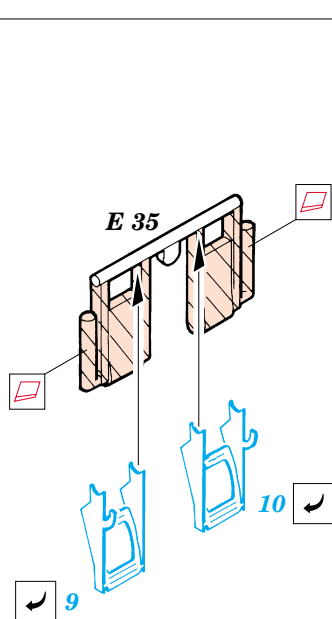

F6F-3 Hellcat

eduard

48 373

1/48 scale detail set for Hasegawa kit • sada detailů pro model 1/48 Hasegawa

PRINT

-  SYMMETRICAL ASSEMBLY
SYMETRICKÁ MONTÁ
-  REMOVE
ODSTRANIT
-  BEND
OHNOUT
-  REPLACE
NAHRADIT
-  GRIND
OBROUSIT
-  OPTION
VOLBA

 ORIGINAL KIT PARTS
PŮVODNÍ DÍLY STAVEBNICE

 PHOTO-ETCHED PARTS
LEPTANÉ DÍLY

 PARTS TO BE REMOVED
DÍLY K ODSTRANĚNÍ

II.

I.

III.

REFERENCES: Aero Detail 17 - Grumman F6F Hellcat