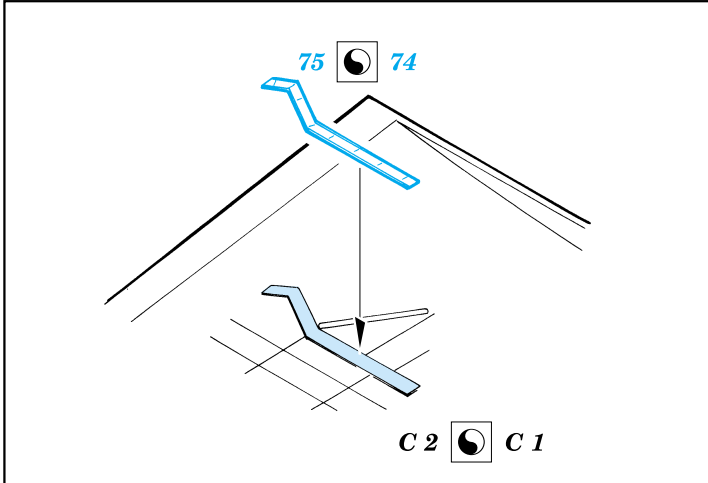

F6F-3 Hellcat

eduard

48 373

1/48 scale detail set for Hasegawa kit • sada detailů pro model 1/48 Hasegawa

PRINT

-  SYMMETRICAL ASSEMBLY
SYMETRICKÁ MONTÁ
-  REMOVE
ODSTRANIT
-  BEND
OHNOUT
-  REPLACE
NAHRADIT
-  GRIND
OBROUSIT
-  OPTION
VOLBA

 ORIGINAL KIT PARTS
PŮVODNÍ DÍLY STAVEBNICE

 PHOTO-ETCHED PARTS
LEPTANÉ DÍLY

 PARTS TO BE REMOVED
DÍLY K ODSTRANĚNÍ

II.

I.

III.

REFERENCES: Aero Detail 17 - Grumman F6F Hellcat