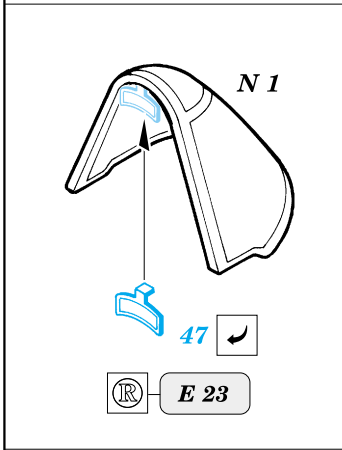

F6F-3 Hellcat

eduard

48 373

1/48 scale detail set for Hasegawa kit • sada detailů pro model 1/48 Hasegawa

PRINT

-  SYMMETRICAL ASSEMBLY
SYMETRICKÁ MONTÁ
-  REMOVE
ODSTRANIT
-  BEND
OHNOUT
-  REPLACE
NAHRADIT
-  GRIND
OBROUSIT
-  OPTION
VOLBA

 ORIGINAL KIT PARTS
PŮVODNÍ DÍLY STAVEBNICE

 PHOTO-ETCHED PARTS
LEPTANÉ DÍLY

 PARTS TO BE REMOVED
DÍLY K ODSTRANĚNÍ

II.

I.

III.

REFERENCES: Aero Detail 17 - Grumman F6F Hellcat