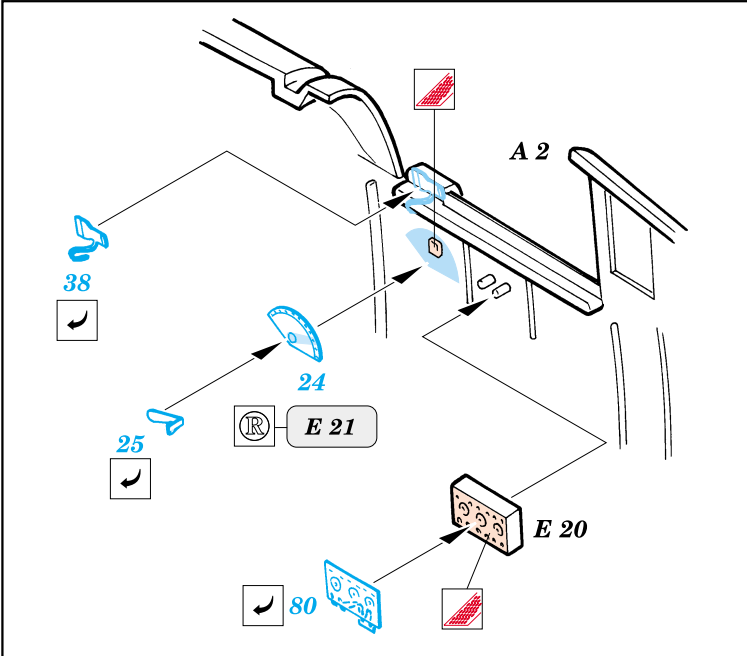

F6F-3 Hellcat

eduard

48 373

1/48 scale detail set for Hasegawa kit • sada detailů pro model 1/48 Hasegawa

PRINT

-  SYMMETRICAL ASSEMBLY
SYMETRICKÁ MONTÁ
-  REMOVE
ODSTRANIT
-  BEND
OHNOUT
-  REPLACE
NAHRADIT
-  GRIND
OBROUSIT
-  OPTION
VOLBA

 ORIGINAL KIT PARTS
PŮVODNÍ DÍLY STAVEBNICE

 PHOTO-ETCHED PARTS
LEPTANÉ DÍLY

 PARTS TO BE REMOVED
DÍLY K ODSTRANĚNÍ

II.

I.

III.

REFERENCES: Aero Detail 17 - Grumman F6F Hellcat