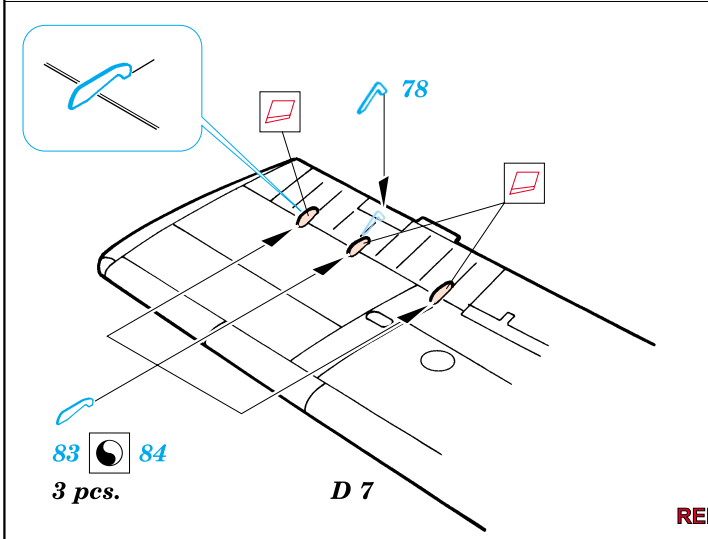

F6F-3 Hellcat

eduard

48 373

1/48 scale detail set for Hasegawa kit • sada detailů pro model 1/48 Hasegawa

PRINT

-  SYMMETRICAL ASSEMBLY
SYMETRICKÁ MONTÁ
-  REMOVE
ODSTRANIT
-  BEND
OHNOUT
-  REPLACE
NAHRADIT
-  GRIND
OBROUSIT
-  OPTION
VOLBA

 ORIGINAL KIT PARTS
PŮVODNÍ DÍLY STAVEBNICE

 PHOTO-ETCHED PARTS
LEPTANÉ DÍLY

 PARTS TO BE REMOVED
DÍLY K ODSTRANĚNÍ

II.

I.

III.

REFERENCES: Aero Detail 17 - Grumman F6F Hellcat