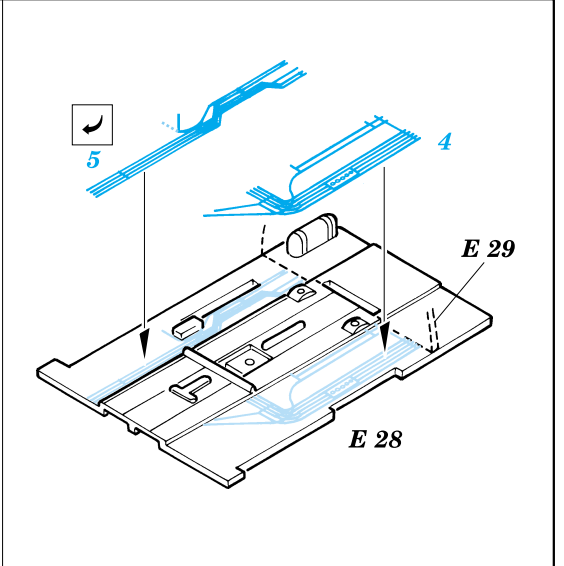

F6F-3 Hellcat

eduard

48 373

1/48 scale detail set for Hasegawa kit • sada detailů pro model 1/48 Hasegawa

PRINT

-  SYMMETRICAL ASSEMBLY
SYMETRICKÁ MONTÁ
-  REMOVE
ODSTRANIT
-  BEND
OHNOUT
-  REPLACE
NAHRADIT
-  GRIND
OBROUSIT
-  OPTION
VOLBA

 ORIGINAL KIT PARTS
PŮVODNÍ DÍLY STAVEBNICE

 PHOTO-ETCHED PARTS
LEPTANÉ DÍLY

 PARTS TO BE REMOVED
DÍLY K ODSTRANĚNÍ

II.

I.

III.

REFERENCES: Aero Detail 17 - Grumman F6F Hellcat