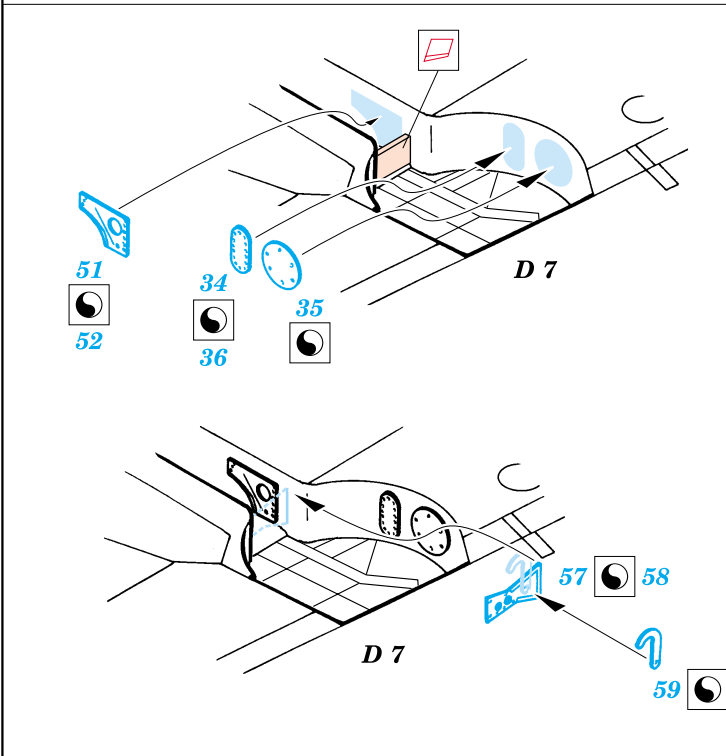

F6F-3 Hellcat

eduard

48 373

1/48 scale detail set for Hasegawa kit • sada detailů pro model 1/48 Hasegawa

PRINT

-  SYMMETRICAL ASSEMBLY
SYMETRICKÁ MONTÁ
-  REMOVE
ODSTRANIT
-  BEND
OHNOUT
-  REPLACE
NAHRADIT
-  GRIND
OBROUSIT
-  OPTION
VOLBA

 ORIGINAL KIT PARTS
PŮVODNÍ DÍLY STAVEBNICE

 PHOTO-ETCHED PARTS
LEPTANÉ DÍLY

 PARTS TO BE REMOVED
DÍLY K ODSTRANĚNÍ

II.

I.

III.

REFERENCES: Aero Detail 17 - Grumman F6F Hellcat