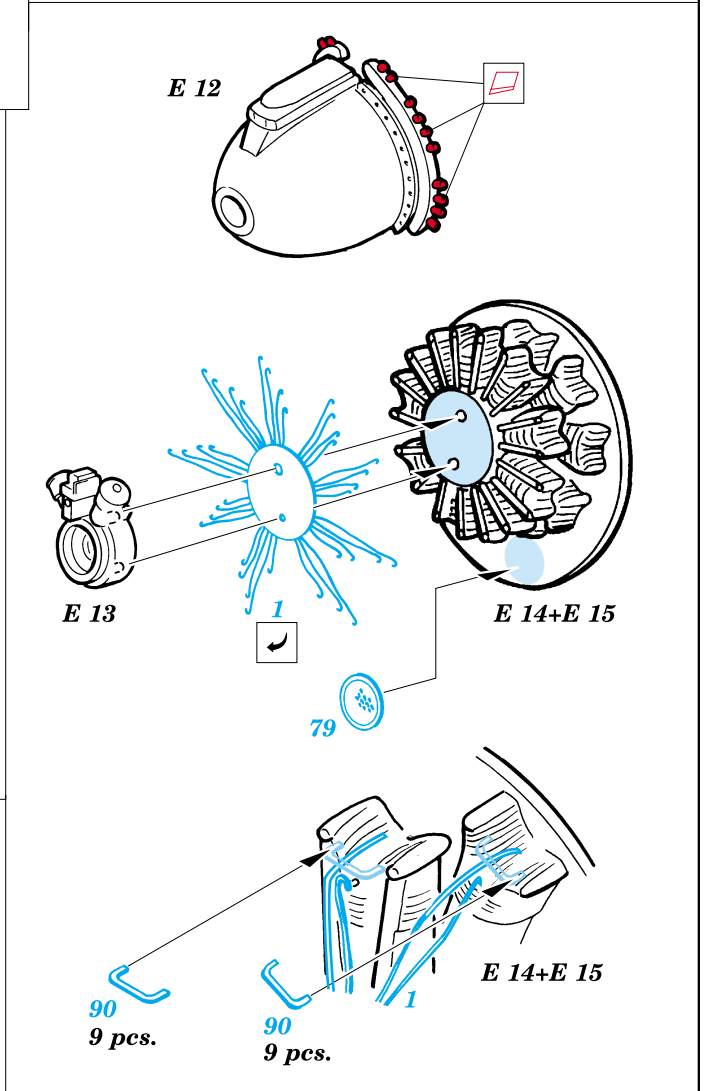

F6F-3 Hellcat

eduard

48 373

1/48 scale detail set for Hasegawa kit • sada detailů pro model 1/48 Hasegawa

PRINT

-  SYMMETRICAL ASSEMBLY
SYMETRICKÁ MONTÁ
-  REMOVE
ODSTRANIT
-  BEND
OHNOUT
-  REPLACE
NAHRADIT
-  GRIND
OBROUSIT
-  OPTION
VOLBA

 ORIGINAL KIT PARTS
PŮVODNÍ DÍLY STAVEBNICE

 PHOTO-ETCHED PARTS
LEPTANÉ DÍLY

 PARTS TO BE REMOVED
DÍLY K ODSTRANĚNÍ

II.

I.

III.

REFERENCES: Aero Detail 17 - Grumman F6F Hellcat