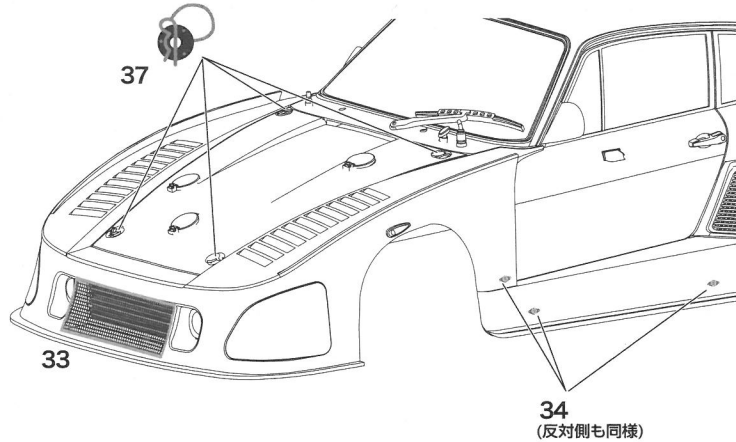

※ 35 . 36 はボーナスパーツです。

<お問い合わせ>

発売元: 有限会社プラッツ
〒424-0065 静岡県静岡市清水区長崎64-1
TEL.054-345-2047 FAX.054-345-2285
http://www.platz-hobby.com/

PLATZ CO., LTD.
64-1 NAGASAKI SHIMIZUKU SHIZUOKA CITY
424-0065 JAPAN

製造、販売: 思諾發展有限公司
SOCIETATE DE DESENVOLVIMENTO
SINOK, LIMITADA
SINOK DEVELOPMENT COMPANY
LIMITED
澳門新馬路61號永光廣場13樓C座