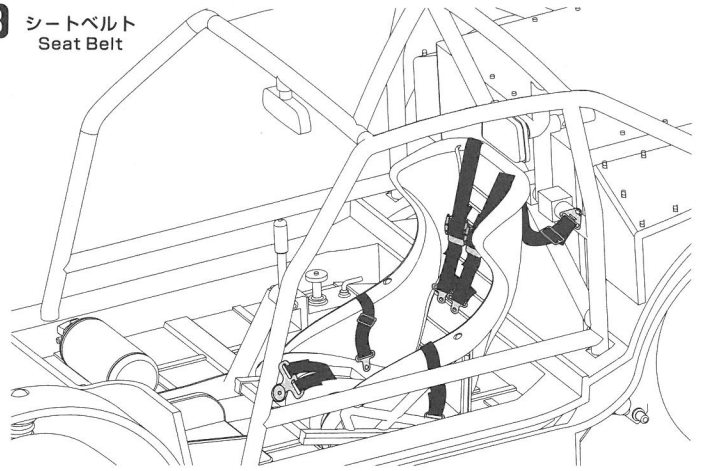

8

シートベルト
Seat Belt