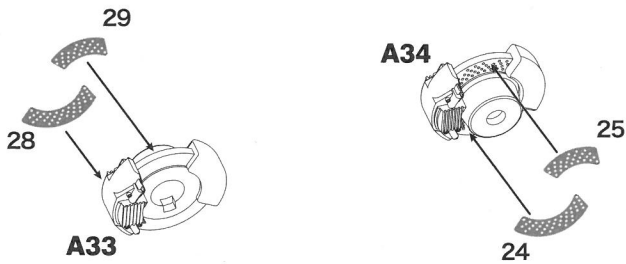

1/24 PORSCHE 935 [K3] '79 LM WINNER

1/24 レーシングシリーズ
ポルシェ 935 K3 '79 ルマン ウイナー用
ディテールアップパーツ

NE24006

RACING
1/24 SCALE
PLASTIC MODEL KIT

組み立て方法 / How to Assembly

※工程番号はキットと対応しています。キット組み立て時に組み込んでください。

●カーボンデカール

通常デカール同様にご使用ください。

●エッチング、アンテナ、コネクターバルブ

瞬間接着剤（別売）で接着します。エッチング部品は枠からニッパーやカッターで切り出し、折り曲げなどの加工が必要な箇所があります。

※尖った部分やエッジなどでけがをしないよう、注意してお取り扱いください。

●シートベルト

必要な長さにカットしてご使用ください。

エッチング：1～40

デカール：⑥、⑧

4

5

7

8

シートベルト
Seat Belt

12

13

14 L9 . L10 に代えて使用します

A30 . A31 に代えて使用します