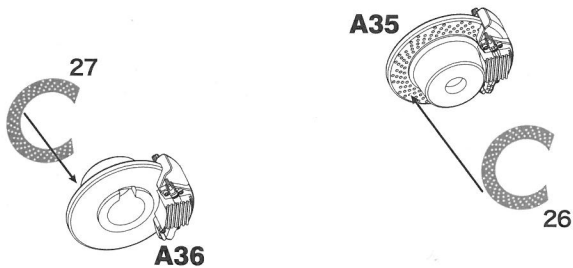

●エッチング、アンテナ、コネクターバルブ

瞬間接着剤（別売）で接着します。エッチング部品は枠からニッパーやカッターで切り出し、折り曲げなどの加工が必要な箇所があります。

※尖った部分やエッジなどでけがをしないよう、注意してお取り扱いください。

●シートベルト

必要な長さにカットしてご使用ください。

エッチング：1～40

デカール：⑥、⑧

4

5

7

8

シートベルト
Seat Belt

12

13

14 L9 . L10 に代えて使用します

A30 . A31 に代えて使用します