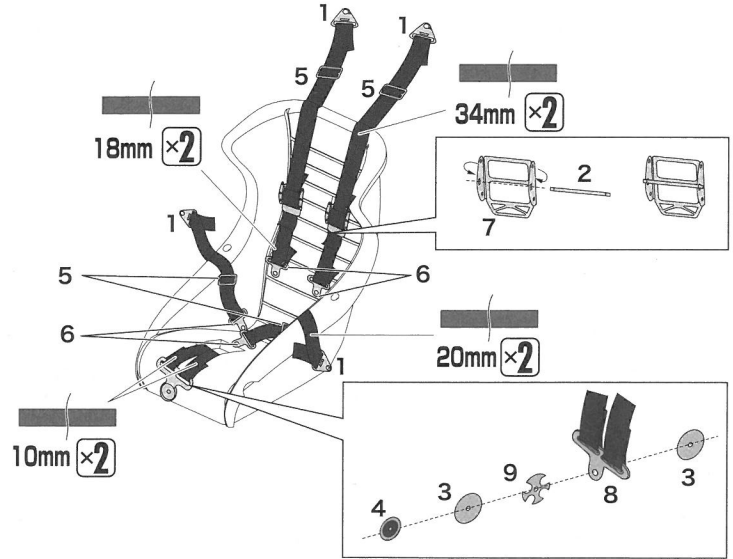

●エッチング、アンテナ、コネクターバルブ

瞬間接着剤（別売）で接着します。エッチング部品は枠からニッパーやカッターで切り出し、折り曲げなどの加工が必要な箇所があります。

※尖った部分やエッジなどでけがをしないよう、注意してお取り扱いください。

●シートベルト

必要な長さにカットしてご使用ください。

エッチング：1～40

デカール：⑥、⑧

4

5

7

8

シートベルト
Seat Belt

12

13

14 L9 . L10 に代えて使用します

A30 . A31 に代えて使用します