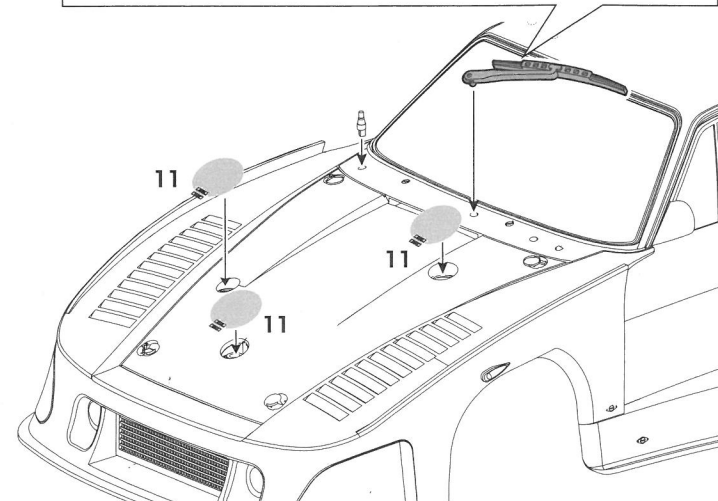

※ 35 . 36 はボーナスパーツです。

<お問い合わせ>

発売元: 有限会社プラッツ
〒424-0065 静岡県静岡市清水区長崎64-1
TEL.054-345-2047 FAX.054-345-2285
http://www.platz-hobby.com/

PLATZ CO., LTD.
64-1 NAGASAKI SHIMIZUKU SHIZUOKA CITY
424-0065 JAPAN

製造、販売: 思諾發展有限公司
SOCIETATE DE DESENVOLVIMENTO
SINOK, LIMITADA
SINOK DEVELOPMENT COMPANY
LIMITED
澳門新馬路61號永光廣場13樓C座