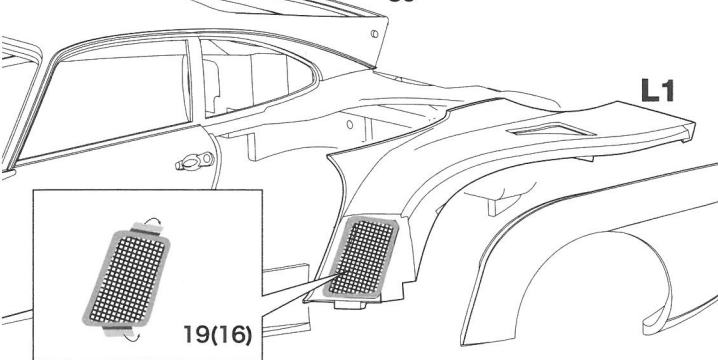

A30 . A31 に代えて使用します

16 A11 . A32 . B4 . B5 . L14 に代えて使用します