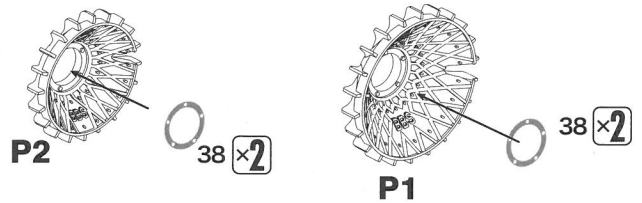

●エッチング、アンテナ、コネクターバルブ

瞬間接着剤（別売）で接着します。エッチング部品は枠からニッパーやカッターで切り出し、折り曲げなどの加工が必要な箇所があります。

※尖った部分やエッジなどでけがをしないよう、注意してお取り扱いください。

●シートベルト

必要な長さにカットしてご使用ください。

エッチング：1～40

デカール：⑥、⑧

4

5

7

8

シートベルト
Seat Belt

12

13

14 L9 . L10 に代えて使用します

A30 . A31 に代えて使用します