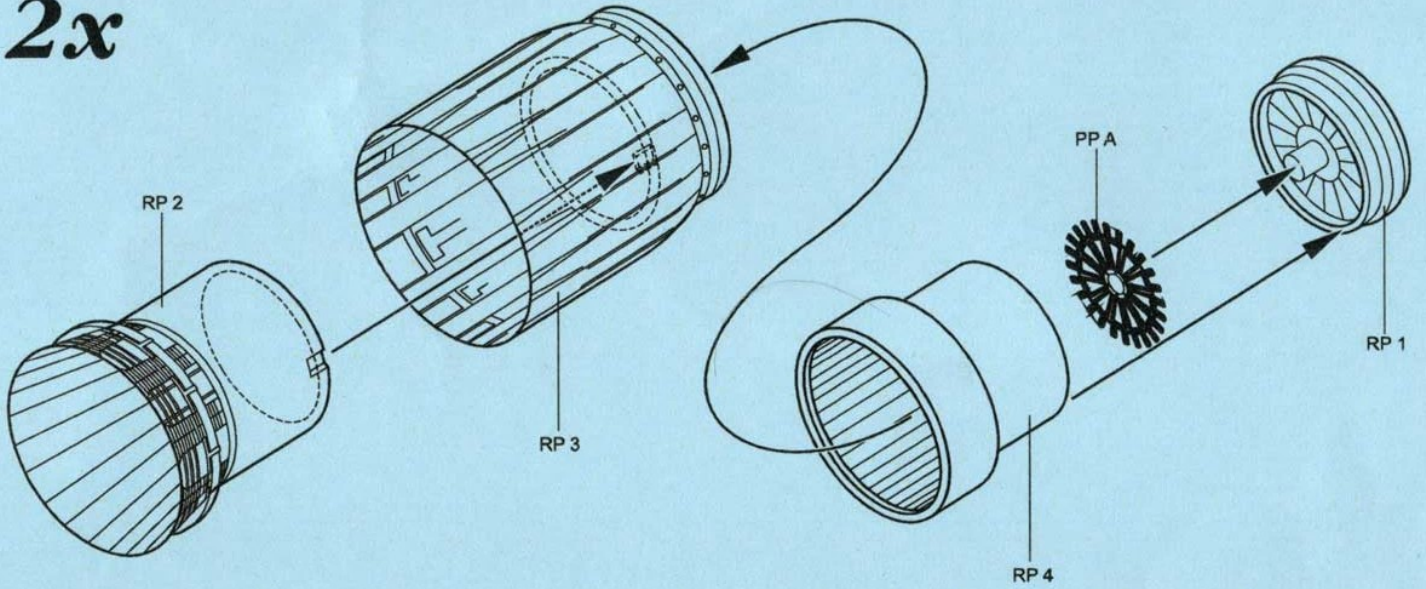

7116 1/72 MiG-29 Fulcrum Exhaust Nozzles

PHOTO-ETCHED METAL PARTS

RESIN PARTS

2x

2x

NOTE THE ANGLE OF EXHAUST NOZZLE!
ZKONTROLUJTE NATOČENÍ TRYSKY!