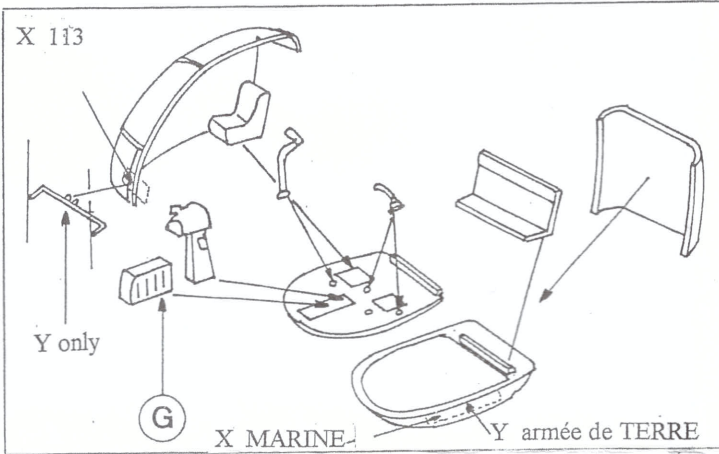

ALOUETTE II

17, rue Emile Combes
78800 Houilles France
Tél (1) 39 57 77 03
Fax (1) 39 14 22 33

VERSION AERONAVALE = X

roues ou flotteurs. Appareil bleu marine, flotteurs gris pâle, moteur et tête de rotor alu, pales du rotor gris, bouts jaune, sièges gris.

VERSION ALAT = Y

patins, appareil entièrement vert armée sauf parties moteur et tête de rotor alu; sièges vert

FRENCH NAVY VERSION = X

wheels or floats. Overall navy blue, floats pale grey; engine and rotor silver, rotor blades pale grey with yellow tips, grey seats

FRENCH ARMY VERSION = Y

ski only, overall olive green except engine and rotor, seats green

Pour les versions roues ou ski coupez lapièce comme indiqué