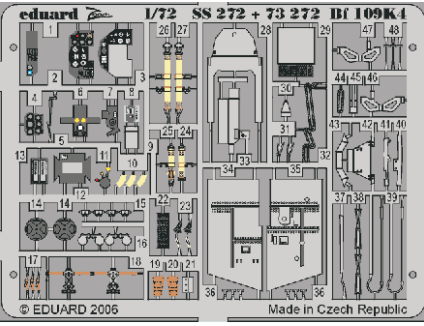

Bf 109K-4

1/72 scale detail set for **FINE MOLDS** kit • sada detailů pro model **FINE MOLDS** 1/72

SS272

- APPLY EXPRESS MASK AND PAINT BEFORE GLUING
POUŽIT EXPRESS MASK NABARVIT PŘED SLEPENÍM
- SYMMETRICAL ASSEMBLY
SYMETRICKÁ MONTÁŽ
- REMOVE
ODSTRANIT
- GRIND
OBROUSIT
- DRILL HOLE
VRTAT OTVOR
- BEND
OHNOUT
- OPTION
VOLBA
- REPLACE
NAHRADIT

ORIGINAL KIT PARTS
PŮVODNÍ DÍLY STAVEBNICE

PHOTO-ETCHED PARTS
LEPTANÉ DÍLY

PARTS TO BE REMOVED
DÍLY K ODSTRANĚNÍ

FILL
TMELIT

REFERENCES:

Kenneth A. Merrick German aircraft interiors 1935-1945