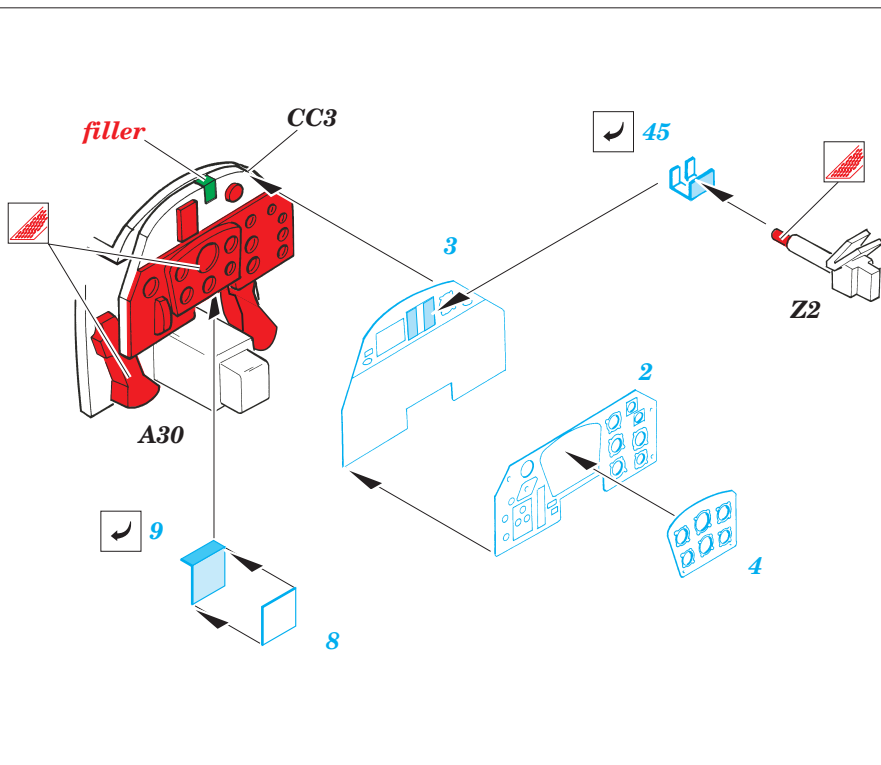

Bf 109K-4

1/72 scale detail set for **FINE MOLDS** kit • sada detailů pro model **FINE MOLDS** 1/72

SS272

- APPLY EXPRESS MASK AND PAINT BEFORE GLUING
POUŽIT EXPRESS MASK NABARVIT PŘED SLEPENÍM
- SYMMETRICAL ASSEMBLY
SYMETRICKÁ MONTÁŽ
- REMOVE
ODSTRANIT
- GRIND
OBROUSIT
- DRILL HOLE
VRTAT OTVOR
- BEND
OHNOUT
- OPTION
VOLBA
- REPLACE
NAHRADIT

ORIGINAL KIT PARTS
PŮVODNÍ DÍLY STAVEBNICE

PHOTO-ETCHED PARTS
LEPTANÉ DÍLY

PARTS TO BE REMOVED
DÍLY K ODSTRANĚNÍ

FILL
TMELIT

REFERENCES:

Kenneth A. Merrick German aircraft interiors 1935-1945