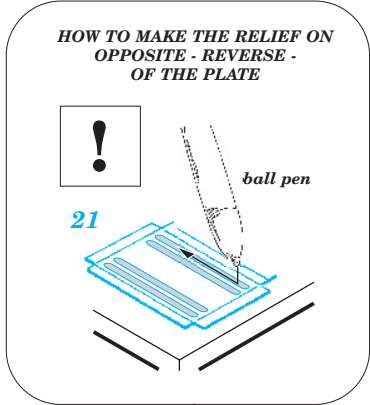

F-22A bomb bay

eduard

49 534

1/48 scale detail set for HASEGAWA kit • sada detailů pro model 1/48 HASEGAWA

- APPLY EXPRESS MASK AND PAINT BEFORE GLUING
POUŽIT EXPRESS MASK NABARVIT PŘED SLEPENÍM
- SYMMETRICAL ASSEMBLY
SYMETRICKÁ MONTÁŽ
- REMOVE
ODSTRANIT
- GRIND
OBROUSIT
- DRILL HOLE
VRTAT OTVOR
- BEND
OHNOUT
- OPTION
VOLBA
- REPLACE
NAHRADIT

 ORIGINAL KIT PARTS
PŮVODNÍ DÍLY STAVEBNICE
 PHOTO-ETCHED PARTS
LEPTANÉ DÍLY
 PARTS TO BE REMOVED
DÍLY K ODSTRANĚNÍ
 FILL
TMELIT

*For further detail sets look for **eduard** 48 669 F-22A exterior (not included in this set)*