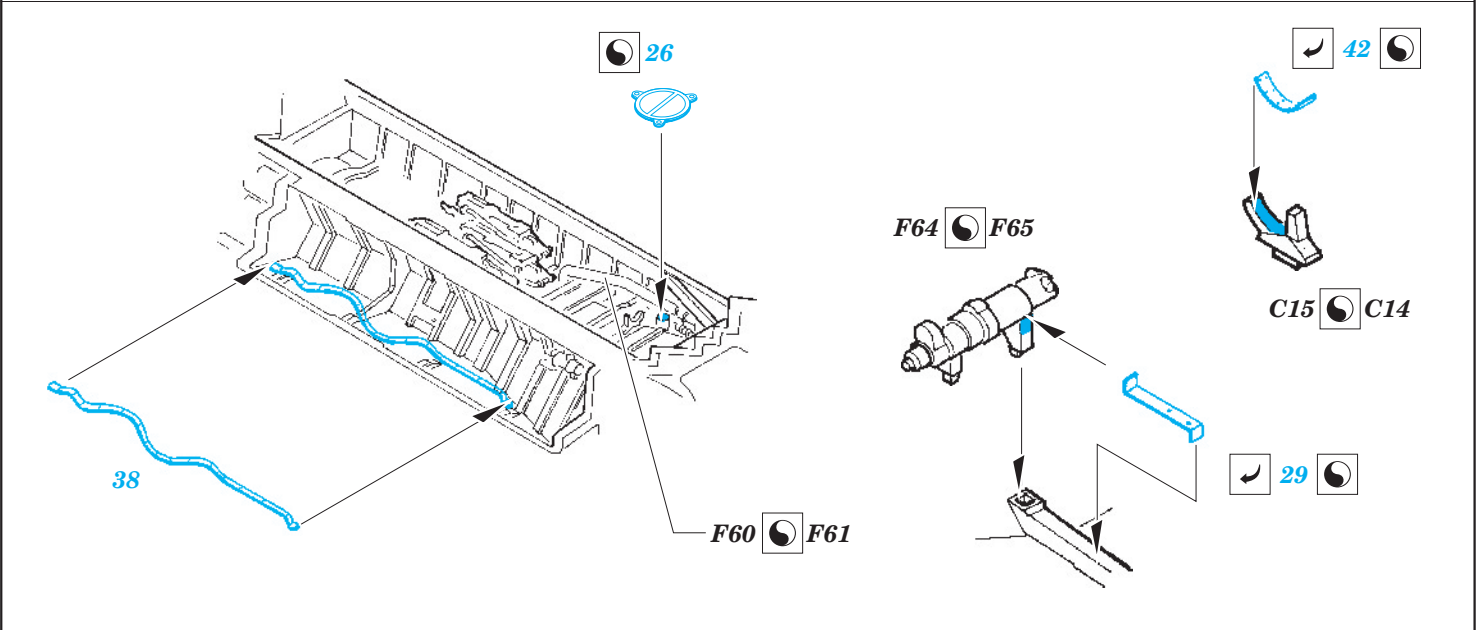

F-22A bomb bay

eduard

49 534

1/48 scale detail set for HASEGAWA kit • sada detailů pro model 1/48 HASEGAWA

- APPLY EXPRESS MASK AND PAINT BEFORE GLUING
POUŽIT EXPRESS MASK NABARVIT PŘED SLEPENÍM
- SYMMETRICAL ASSEMBLY
SYMETRICKÁ MONTÁŽ
- REMOVE
ODSTRANIT
- GRIND
OBROUSIT
- DRILL HOLE
VRTAT OTVOR
- BEND
OHNOUT
- OPTION
VOLBA
- REPLACE
NAHRADIT

 ORIGINAL KIT PARTS
PŮVODNÍ DÍLY STAVEBNICE
 PHOTO-ETCHED PARTS
LEPTANÉ DÍLY
 PARTS TO BE REMOVED
DÍLY K ODSTRANĚNÍ
 FILL
TMELIT

*For further detail sets look for **eduard** 48 669 F-22A exterior (not included in this set)*