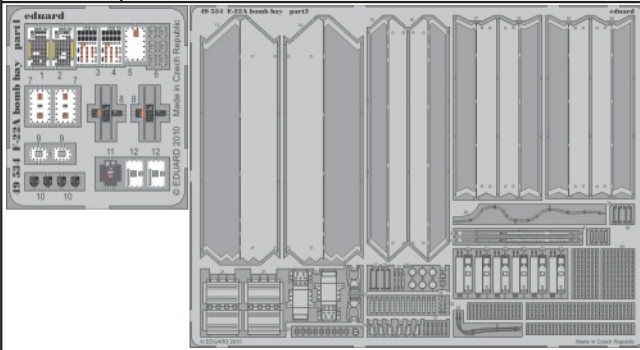

F-22A bomb bay

eduard

49 534

1/48 scale detail set for HASEGAWA kit • sada detailů pro model 1/48 HASEGAWA

- APPLY EXPRESS MASK AND PAINT BEFORE GLUING
POUŽIT EXPRESS MASK NABARVIT PŘED SLEPENÍM
- SYMMETRICAL ASSEMBLY
SYMETRICKÁ MONTÁŽ
- REMOVE
ODSTRANIT
- GRIND
OBROUSIT
- DRILL HOLE
VRTAT OTVOR
- BEND
OHNOUT
- OPTION
VOLBA
- REPLACE
NAHRADIT

 ORIGINAL KIT PARTS
PŮVODNÍ DÍLY STAVEBNICE
 PHOTO-ETCHED PARTS
LEPTANÉ DÍLY
 PARTS TO BE REMOVED
DÍLY K ODSTRANĚNÍ
 FILL
TMELIT

*For further detail sets look for **eduard** 48 669 F-22A exterior (not included in this set)*