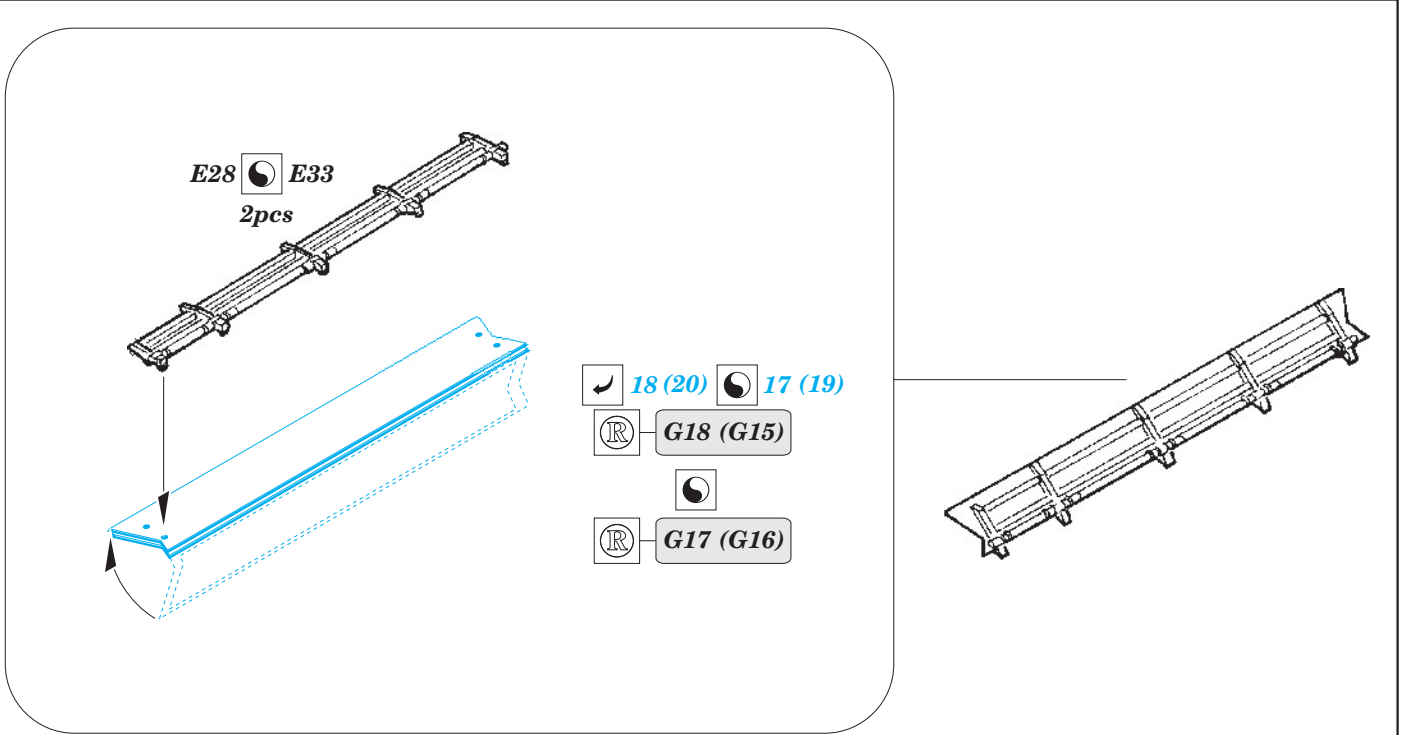

F-22A bomb bay

eduard

49 534

1/48 scale detail set for HASEGAWA kit • sada detailů pro model 1/48 HASEGAWA

- APPLY EXPRESS MASK AND PAINT BEFORE GLUING
POUŽIT EXPRESS MASK NABARVIT PŘED SLEPENÍM
- SYMMETRICAL ASSEMBLY
SYMETRICKÁ MONTÁŽ
- REMOVE
ODSTRANIT
- GRIND
OBROUSIT
- DRILL HOLE
VRTAT OTVOR
- BEND
OHNOUT
- OPTION
VOLBA
- REPLACE
NAHRADIT

 ORIGINAL KIT PARTS
PŮVODNÍ DÍLY STAVEBNICE
 PHOTO-ETCHED PARTS
LEPTANÉ DÍLY
 PARTS TO BE REMOVED
DÍLY K ODSTRANĚNÍ
 FILL
TMELIT

*For further detail sets look for **eduard** 48 669 F-22A exterior (not included in this set)*