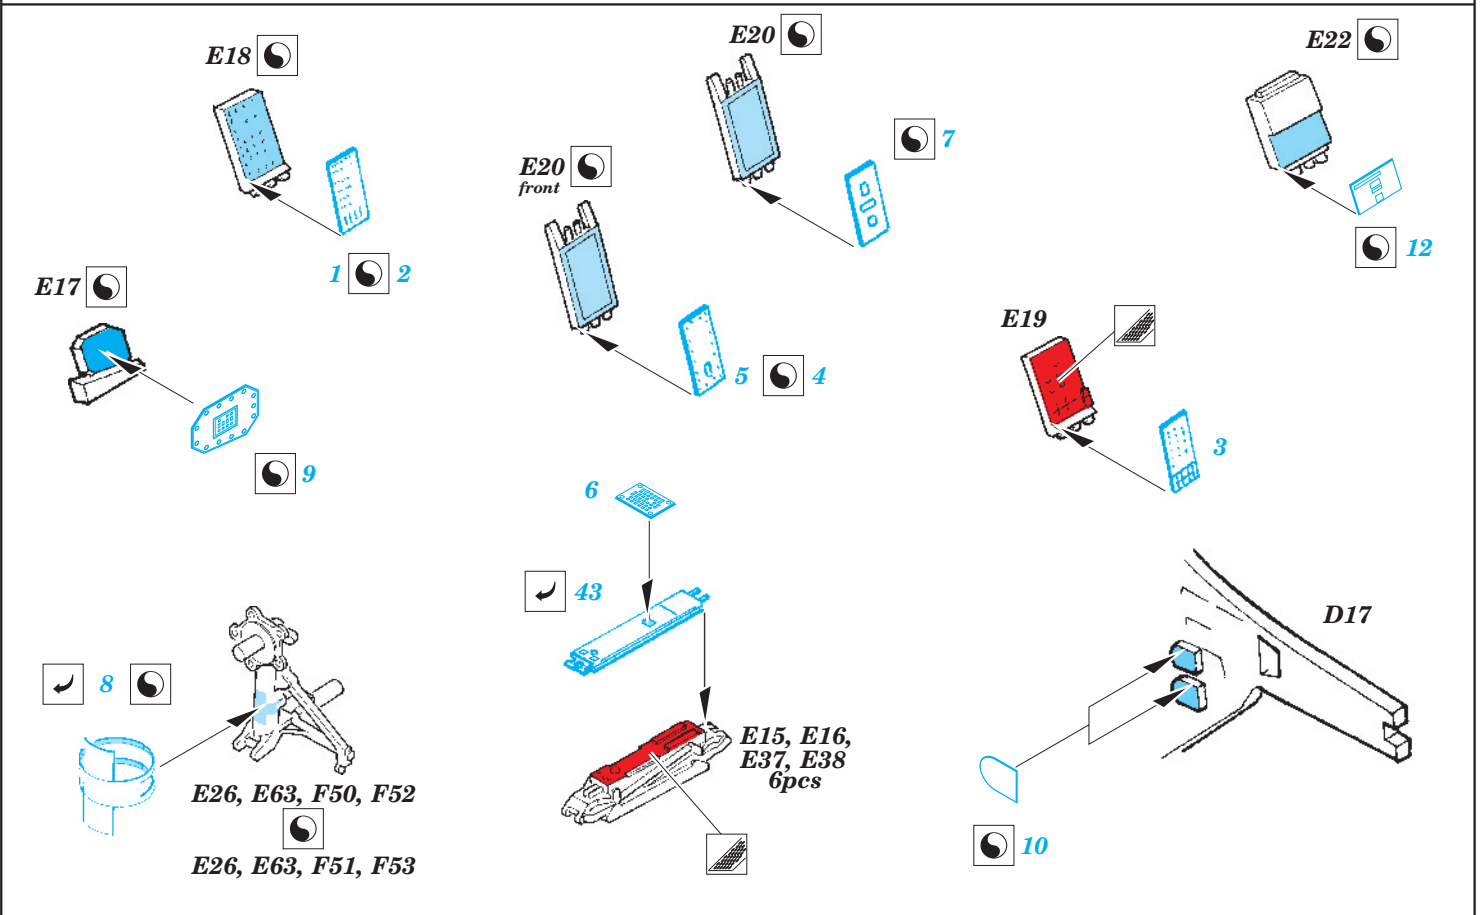

F-22A bomb bay

eduard

49 534

1/48 scale detail set for HASEGAWA kit • sada detailů pro model 1/48 HASEGAWA

- APPLY EXPRESS MASK AND PAINT BEFORE GLUING
POUŽIT EXPRESS MASK NABARVIT PŘED SLEPENÍM
- SYMMETRICAL ASSEMBLY
SYMETRICKÁ MONTÁŽ
- REMOVE
ODSTRANIT
- GRIND
OBROUSIT
- DRILL HOLE
VRTAT OTVOR
- BEND
OHNOUT
- OPTION
VOLBA
- REPLACE
NAHRADIT

 ORIGINAL KIT PARTS
PŮVODNÍ DÍLY STAVEBNICE
 PHOTO-ETCHED PARTS
LEPTANÉ DÍLY
 PARTS TO BE REMOVED
DÍLY K ODSTRANĚNÍ
 FILL
TMELIT

*For further detail sets look for **eduard** 48 669 F-22A exterior (not included in this set)*