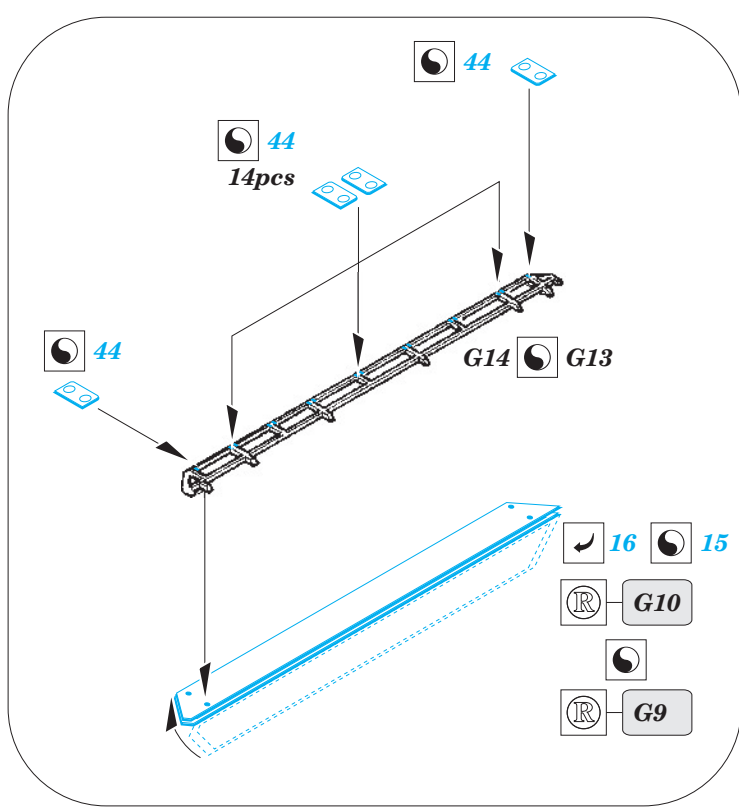

F-22A bomb bay

eduard

49 534

1/48 scale detail set for HASEGAWA kit • sada detailů pro model 1/48 HASEGAWA

- APPLY EXPRESS MASK AND PAINT BEFORE GLUING
POUŽIT EXPRESS MASK NABARVIT PŘED SLEPENÍM
- SYMMETRICAL ASSEMBLY
SYMETRICKÁ MONTÁŽ
- REMOVE
ODSTRANIT
- GRIND
OBROUSIT
- DRILL HOLE
VRTAT OTVOR
- BEND
OHNOUT
- OPTION
VOLBA
- REPLACE
NAHRADIT

 ORIGINAL KIT PARTS
PŮVODNÍ DÍLY STAVEBNICE
 PHOTO-ETCHED PARTS
LEPTANÉ DÍLY
 PARTS TO BE REMOVED
DÍLY K ODSTRANĚNÍ
 FILL
TMELIT

*For further detail sets look for **eduard** 48 669 F-22A exterior (not included in this set)*