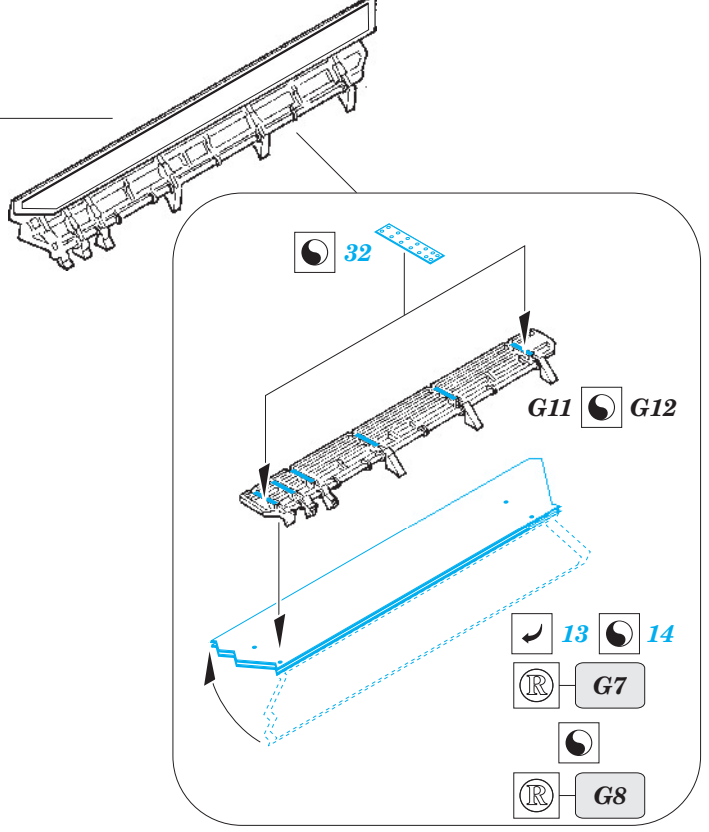

F-22A bomb bay

eduard

49 534

1/48 scale detail set for HASEGAWA kit • sada detailů pro model 1/48 HASEGAWA

- APPLY EXPRESS MASK AND PAINT BEFORE GLUING
POUŽIT EXPRESS MASK NABARVIT PŘED SLEPENÍM
- SYMMETRICAL ASSEMBLY
SYMETRICKÁ MONTÁŽ
- REMOVE
ODSTRANIT
- GRIND
OBROUSIT
- DRILL HOLE
VRTAT OTVOR
- BEND
OHNOUT
- OPTION
VOLBA
- REPLACE
NAHRADIT

 ORIGINAL KIT PARTS
PŮVODNÍ DÍLY STAVEBNICE
 PHOTO-ETCHED PARTS
LEPTANÉ DÍLY
 PARTS TO BE REMOVED
DÍLY K ODSTRANĚNÍ
 FILL
TMELIT

*For further detail sets look for **eduard** 48 669 F-22A exterior (not included in this set)*