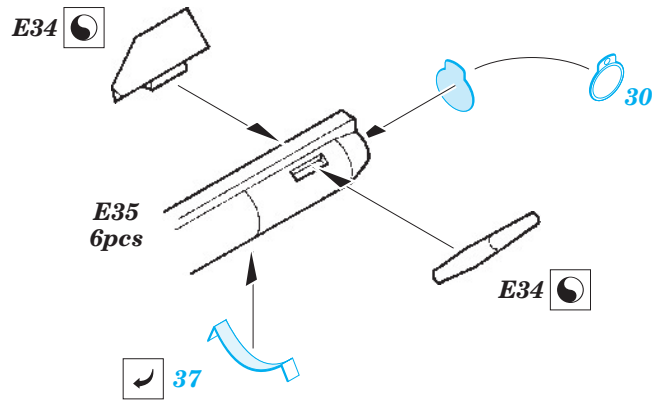

F-22A bomb bay

eduard

49 534

1/48 scale detail set for HASEGAWA kit • sada detailů pro model 1/48 HASEGAWA

- APPLY EXPRESS MASK AND PAINT BEFORE GLUING
POUŽIT EXPRESS MASK NABARVIT PŘED SLEPENÍM
- SYMMETRICAL ASSEMBLY
SYMETRICKÁ MONTÁŽ
- REMOVE
ODSTRANIT
- GRIND
OBROUSIT
- DRILL HOLE
VRTAT OTVOR
- BEND
OHNOUT
- OPTION
VOLBA
- REPLACE
NAHRADIT

 ORIGINAL KIT PARTS
PŮVODNÍ DÍLY STAVEBNICE
 PHOTO-ETCHED PARTS
LEPTANÉ DÍLY
 PARTS TO BE REMOVED
DÍLY K ODSTRANĚNÍ
 FILL
TMELIT

*For further detail sets look for **eduard** 48 669 F-22A exterior (not included in this set)*