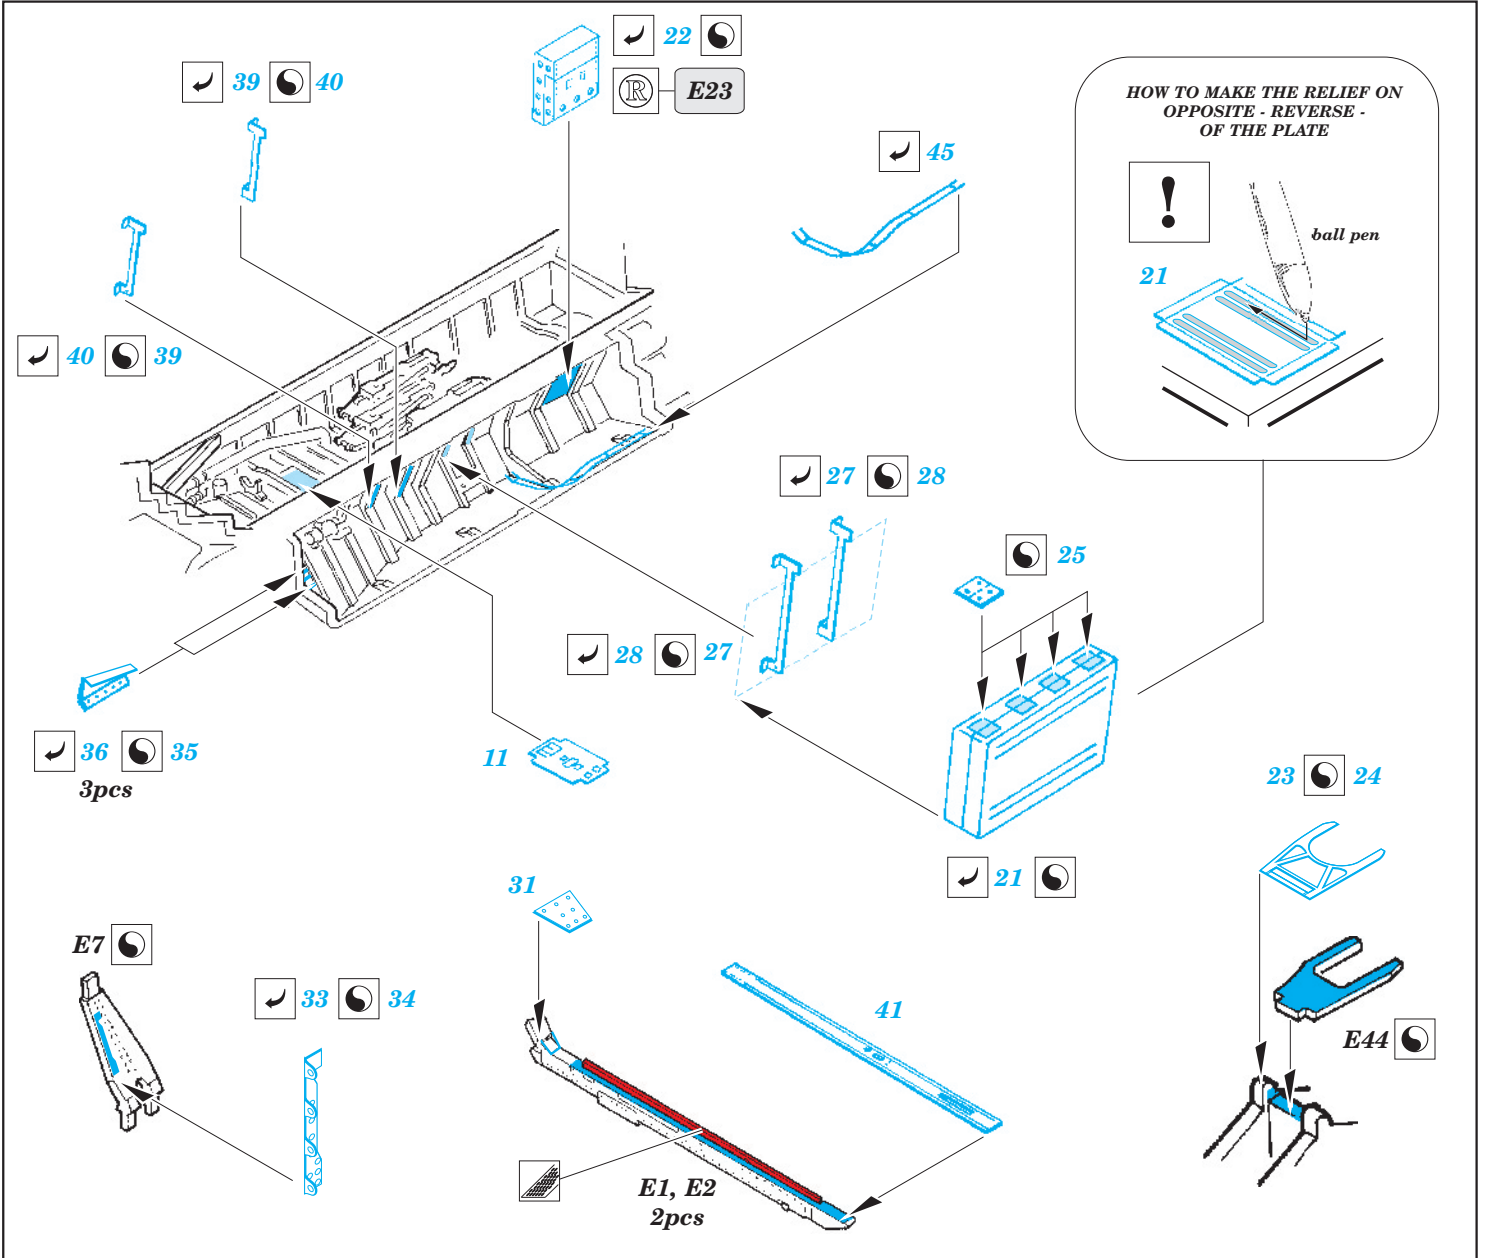

F-22A bomb bay

eduard

49 534

1/48 scale detail set for HASEGAWA kit • sada detailů pro model 1/48 HASEGAWA

- APPLY EXPRESS MASK AND PAINT BEFORE GLUING
POUŽIT EXPRESS MASK NABARVIT PŘED SLEPENÍM
- SYMMETRICAL ASSEMBLY
SYMETRICKÁ MONTÁŽ
- REMOVE
ODSTRANIT
- GRIND
OBROUSIT
- DRILL HOLE
VRTAT OTVOR
- BEND
OHNOUT
- OPTION
VOLBA
- REPLACE
NAHRADIT

 ORIGINAL KIT PARTS
PŮVODNÍ DÍLY STAVEBNICE
 PHOTO-ETCHED PARTS
LEPTANÉ DÍLY
 PARTS TO BE REMOVED
DÍLY K ODSTRANĚNÍ
 FILL
TMELIT

*For further detail sets look for **eduard** 48 669 F-22A exterior (not included in this set)*