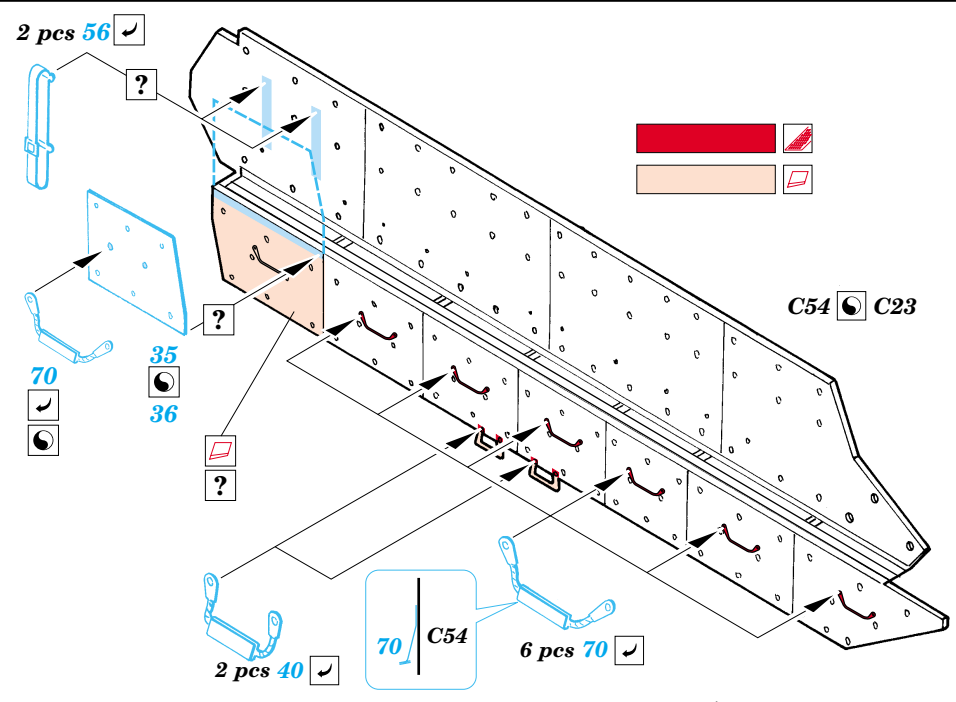

M-2A2 Bradley ODS Iraq 2004

eduard

22 075

1/72 scale detail set for Dragon kit No.7247 • sada detailů pro model 1/72 Dragon 7247

- APPLY EXPRESS MASK AND PAINT BEFORE GLUING
POUŽIT EXPRESS MASK NABARVIT PŘED SLEPENÍM
- SYMMETRICAL ASSEMBLY
SYMETRICKÁ MONTÁŽ
- REMOVE
ODSTRANIT
- GRIND
OBROUSIT
- DRILL HOLE
VRTAT OTVOR
- BEND
OHNOUT
- OPTION
VOLBA
- REPLACE
NAHRADIT

ORIGINAL KIT PARTS
PŮVODNÍ DÍLY STAVEBNICE

PHOTO-ETCHED PARTS
LEPTANÉ DÍLY

PARTS TO BE REMOVED
DÍLY K ODSTRANĚNÍ

FILL
TMELIT

References :
 Concord Publ. No.1010 - M2/M3 Bradley
 Verlinden Publ. - Warmachines No.5 - M2/M3 Bradley
 Panzer 10/2002