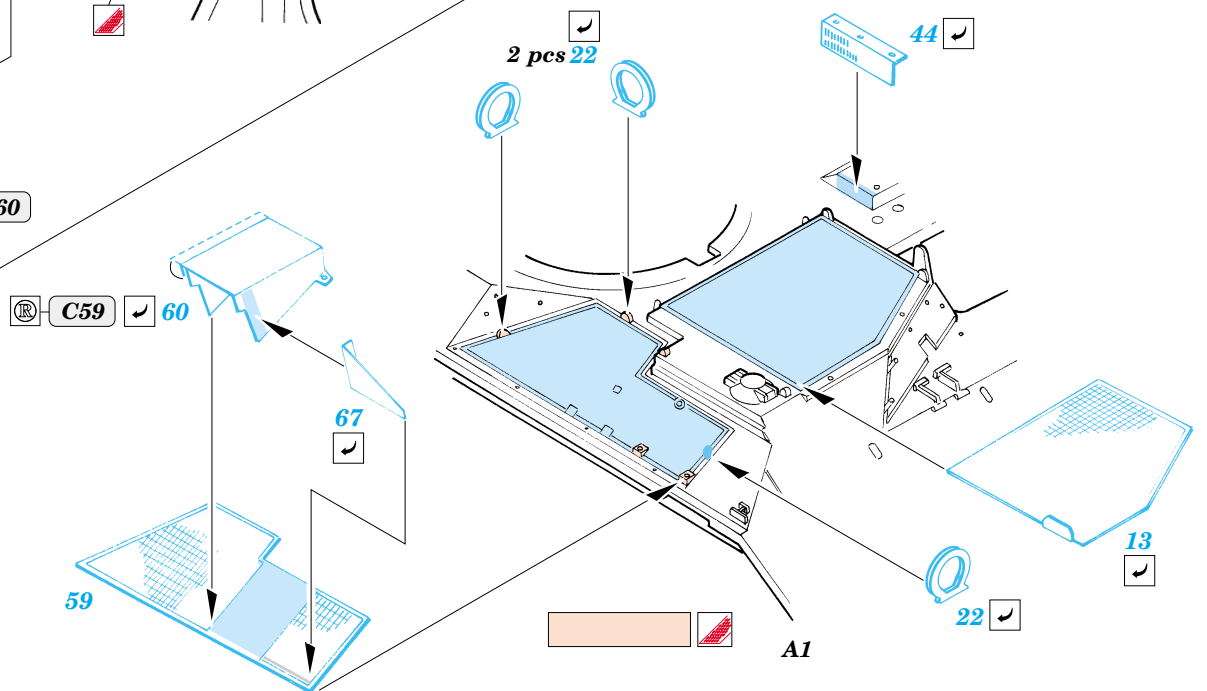

M-2A2 Bradley ODS Iraq 2004

eduard

22 075

1/72 scale detail set for Dragon kit No.7247 • sada detailů pro model 1/72 Dragon 7247

- APPLY EXPRESS MASK AND PAINT BEFORE GLUING
POUŽIT EXPRESS MASK NABARVIT PŘED SLEPENÍM
- SYMMETRICAL ASSEMBLY
SYMETRICKÁ MONTÁŽ
- REMOVE
ODSTRANIT
- GRIND
OBROUSIT
- DRILL HOLE
VRTAT OTVOR
- BEND
OHNOUT
- OPTION
VOLBA
- REPLACE
NAHRADIT

ORIGINAL KIT PARTS
PŮVODNÍ DÍLY STAVEBNICE

PHOTO-ETCHED PARTS
LEPTANÉ DÍLY

PARTS TO BE REMOVED
DÍLY K ODSTRANĚNÍ

FILL
TMELIT

References :
 Concord Publ. No.1010 - M2/M3 Bradley
 Verlinden Publ. - Warmachines No.5 - M2/M3 Bradley
 Panzer 10/2002