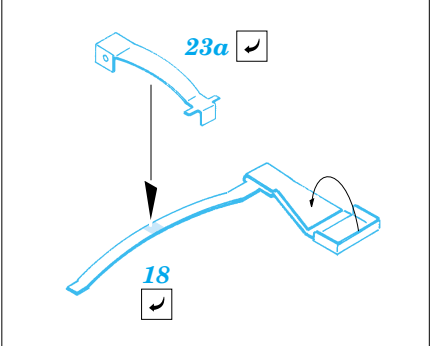

M-2A2 Bradley ODS Iraq 2004

eduard

22 075

1/72 scale detail set for Dragon kit No.7247 • sada detailů pro model 1/72 Dragon 7247

- APPLY EXPRESS MASK AND PAINT BEFORE GLUING
POUŽIT EXPRESS MASK NABARVIT PŘED SLEPENÍM
- SYMMETRICAL ASSEMBLY
SYMETRICKÁ MONTÁŽ
- REMOVE
ODSTRANIT
- GRIND
OBROUSIT
- DRILL HOLE
VRTAT OTVOR
- BEND
OHNOUT
- OPTION
VOLBA
- REPLACE
NAHRADIT

ORIGINAL KIT PARTS
PŮVODNÍ DÍLY STAVEBNICE

PHOTO-ETCHED PARTS
LEPTANÉ DÍLY

PARTS TO BE REMOVED
DÍLY K ODSTRANĚNÍ

FILL
TMELIT

References :
 Concord Publ. No.1010 - M2/M3 Bradley
 Verlinden Publ. - Warmachines No.5 - M2/M3 Bradley
 Panzer 10/2002