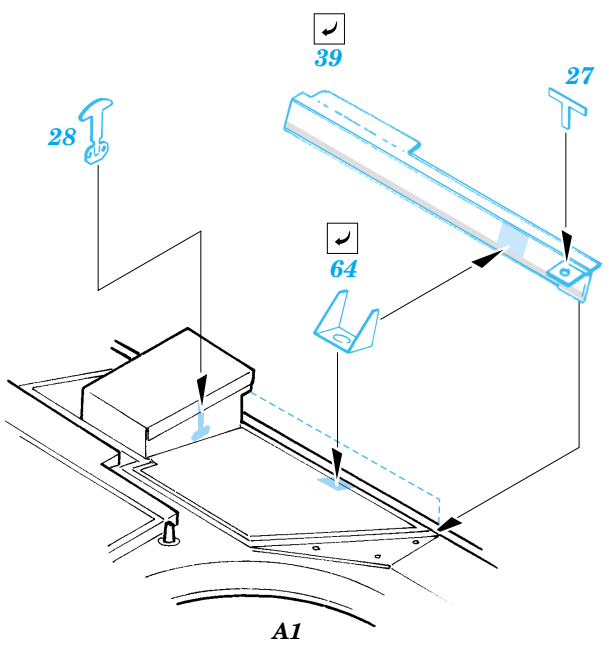

M-2A2 Bradley ODS Iraq 2004

eduard

22 075

1/72 scale detail set for Dragon kit No.7247 • sada detailů pro model 1/72 Dragon 7247

- APPLY EXPRESS MASK AND PAINT BEFORE GLUING
POUŽIT EXPRESS MASK NABARVIT PŘED SLEPENÍM
- SYMMETRICAL ASSEMBLY
SYMETRICKÁ MONTÁŽ
- REMOVE
ODSTRANIT
- GRIND
OBROUSIT
- DRILL HOLE
VRTAT OTVOR
- BEND
OHNOUT
- OPTION
VOLBA
- REPLACE
NAHRADIT

ORIGINAL KIT PARTS
PŮVODNÍ DÍLY STAVEBNICE

PHOTO-ETCHED PARTS
LEPTANÉ DÍLY

PARTS TO BE REMOVED
DÍLY K ODSTRANĚNÍ

FILL
TMELIT

References :
 Concord Publ. No.1010 - M2/M3 Bradley
 Verlinden Publ. - Warmachines No.5 - M2/M3 Bradley
 Panzer 10/2002