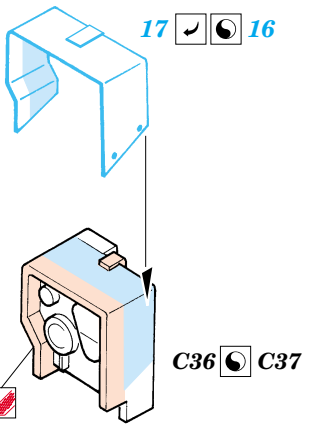

M-2A2 Bradley ODS Iraq 2004

eduard

22 075

1/72 scale detail set for Dragon kit No.7247 • sada detailů pro model 1/72 Dragon 7247

- APPLY EXPRESS MASK AND PAINT BEFORE GLUING
POUŽIT EXPRESS MASK NABARVIT PŘED SLEPENÍM
- SYMMETRICAL ASSEMBLY
SYMETRICKÁ MONTÁŽ
- REMOVE
ODSTRANIT
- GRIND
OBROUSIT
- DRILL HOLE
VRTAT OTVOR
- BEND
OHNOUT
- OPTION
VOLBA
- REPLACE
NAHRADIT

ORIGINAL KIT PARTS
PŮVODNÍ DÍLY STAVEBNICE

PHOTO-ETCHED PARTS
LEPTANÉ DÍLY

PARTS TO BE REMOVED
DÍLY K ODSTRANĚNÍ

FILL
TMELIT

References :
 Concord Publ. No.1010 - M2/M3 Bradley
 Verlinden Publ. - Warmachines No.5 - M2/M3 Bradley
 Panzer 10/2002