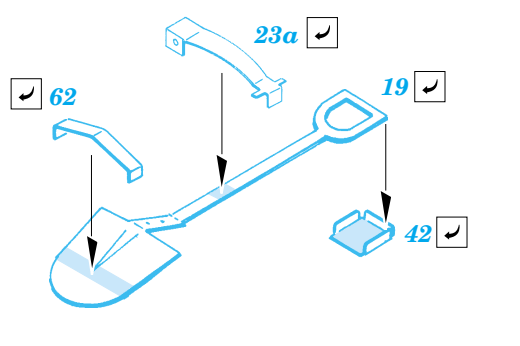

M-2A2 Bradley ODS Iraq 2004

eduard

22 075

1/72 scale detail set for Dragon kit No.7247 • sada detailů pro model 1/72 Dragon 7247

- APPLY EXPRESS MASK AND PAINT BEFORE GLUING
POUŽIT EXPRESS MASK NABARVIT PŘED SLEPENÍM
- SYMMETRICAL ASSEMBLY
SYMETRICKÁ MONTÁŽ
- REMOVE
ODSTRANIT
- GRIND
OBROUSIT
- DRILL HOLE
VRTAT OTVOR
- BEND
OHNOUT
- OPTION
VOLBA
- REPLACE
NAHRADIT

ORIGINAL KIT PARTS
PŮVODNÍ DÍLY STAVEBNICE

PHOTO-ETCHED PARTS
LEPTANÉ DÍLY

PARTS TO BE REMOVED
DÍLY K ODSTRANĚNÍ

FILL
TMELIT

References :
 Concord Publ. No.1010 - M2/M3 Bradley
 Verlinden Publ. - Warmachines No.5 - M2/M3 Bradley
 Panzer 10/2002