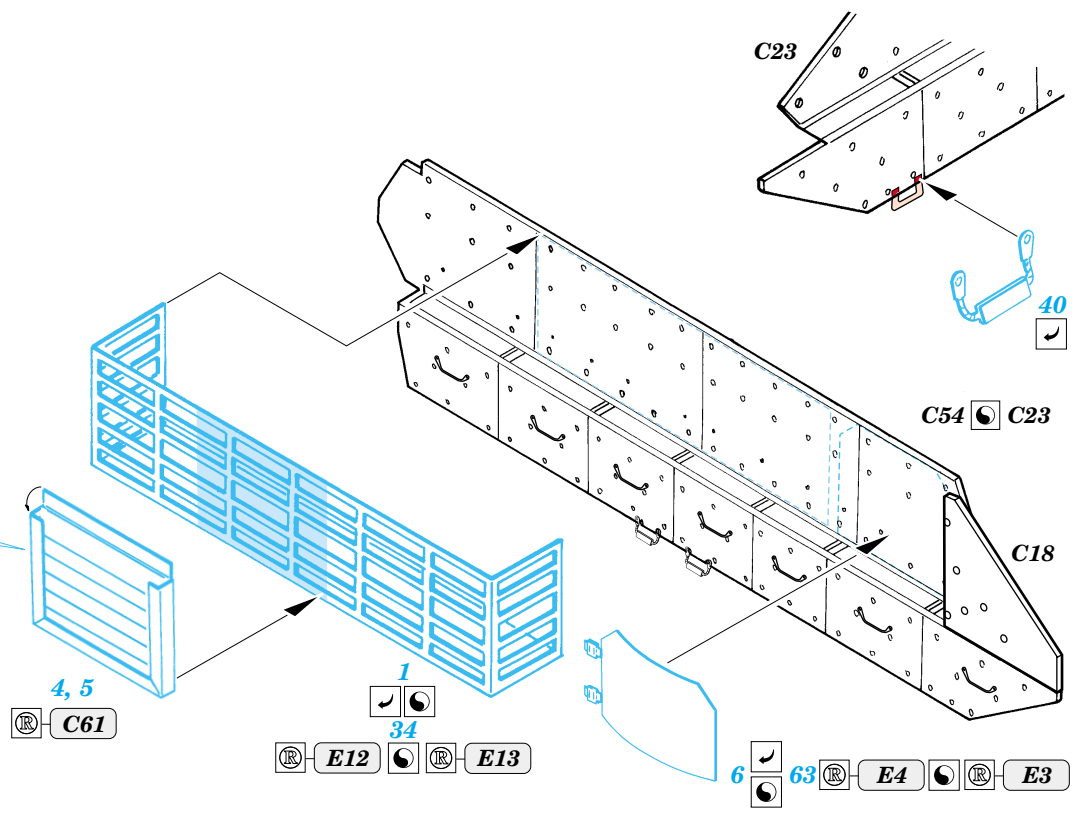

M-2A2 Bradley ODS Iraq 2004

eduard

22 075

1/72 scale detail set for Dragon kit No.7247 • sada detailů pro model 1/72 Dragon 7247

- APPLY EXPRESS MASK AND PAINT BEFORE GLUING
POUŽIT EXPRESS MASK NABARVIT PŘED SLEPENÍM
- SYMMETRICAL ASSEMBLY
SYMETRICKÁ MONTÁŽ
- REMOVE
ODSTRANIT
- GRIND
OBROUSIT
- DRILL HOLE
VRTAT OTVOR
- BEND
OHNOUT
- OPTION
VOLBA
- REPLACE
NAHRADIT

ORIGINAL KIT PARTS
PŮVODNÍ DÍLY STAVEBNICE

PHOTO-ETCHED PARTS
LEPTANÉ DÍLY

PARTS TO BE REMOVED
DÍLY K ODSTRANĚNÍ

FILL
TMELIT

References :
 Concord Publ. No.1010 - M2/M3 Bradley
 Verlinden Publ. - Warmachines No.5 - M2/M3 Bradley
 Panzer 10/2002