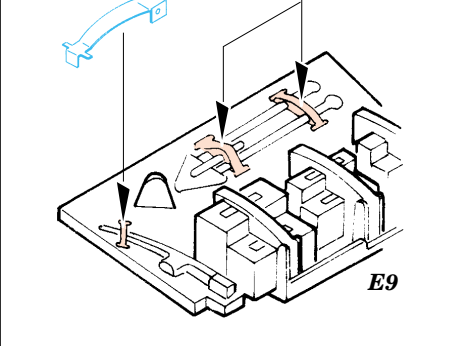

M-2A2 Bradley ODS Iraq 2004

eduard

22 075

1/72 scale detail set for Dragon kit No.7247 • sada detailů pro model 1/72 Dragon 7247

- APPLY EXPRESS MASK AND PAINT BEFORE GLUING
POUŽIT EXPRESS MASK NABARVIT PŘED SLEPENÍM
- SYMMETRICAL ASSEMBLY
SYMETRICKÁ MONTÁŽ
- REMOVE
ODSTRANIT
- GRIND
OBROUSIT
- DRILL HOLE
VRTAT OTVOR
- BEND
OHNOUT
- OPTION
VOLBA
- REPLACE
NAHRADIT

ORIGINAL KIT PARTS
PŮVODNÍ DÍLY STAVEBNICE

PHOTO-ETCHED PARTS
LEPTANÉ DÍLY

PARTS TO BE REMOVED
DÍLY K ODSTRANĚNÍ

FILL
TMELIT

References :
 Concord Publ. No.1010 - M2/M3 Bradley
 Verlinden Publ. - Warmachines No.5 - M2/M3 Bradley
 Panzer 10/2002