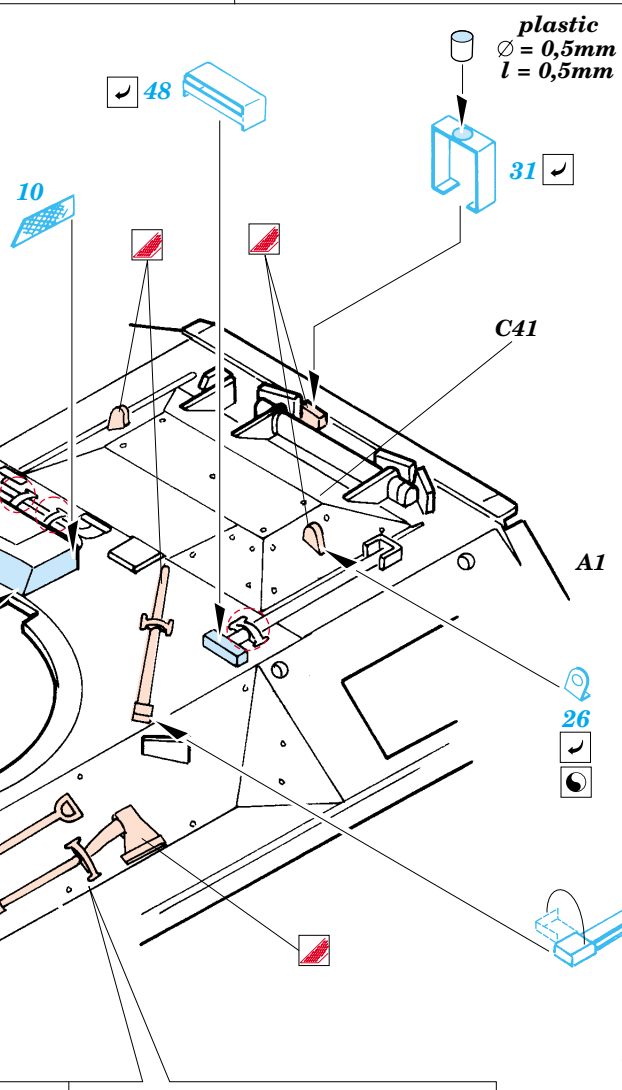

M-2A2 Bradley ODS Iraq 2004

eduard

22 075

1/72 scale detail set for Dragon kit No.7247 • sada detailů pro model 1/72 Dragon 7247

- APPLY EXPRESS MASK AND PAINT BEFORE GLUING
POUŽIT EXPRESS MASK NABARVIT PŘED SLEPENÍM
- SYMMETRICAL ASSEMBLY
SYMETRICKÁ MONTÁŽ
- REMOVE
ODSTRANIT
- GRIND
OBROUSIT
- DRILL HOLE
VRTAT OTVOR
- BEND
OHNOUT
- OPTION
VOLBA
- REPLACE
NAHRADIT

ORIGINAL KIT PARTS
PŮVODNÍ DÍLY STAVEBNICE

PHOTO-ETCHED PARTS
LEPTANÉ DÍLY

PARTS TO BE REMOVED
DÍLY K ODSTRANĚNÍ

FILL
TMELIT

References :
 Concord Publ. No.1010 - M2/M3 Bradley
 Verlinden Publ. - Warmachines No.5 - M2/M3 Bradley
 Panzer 10/2002