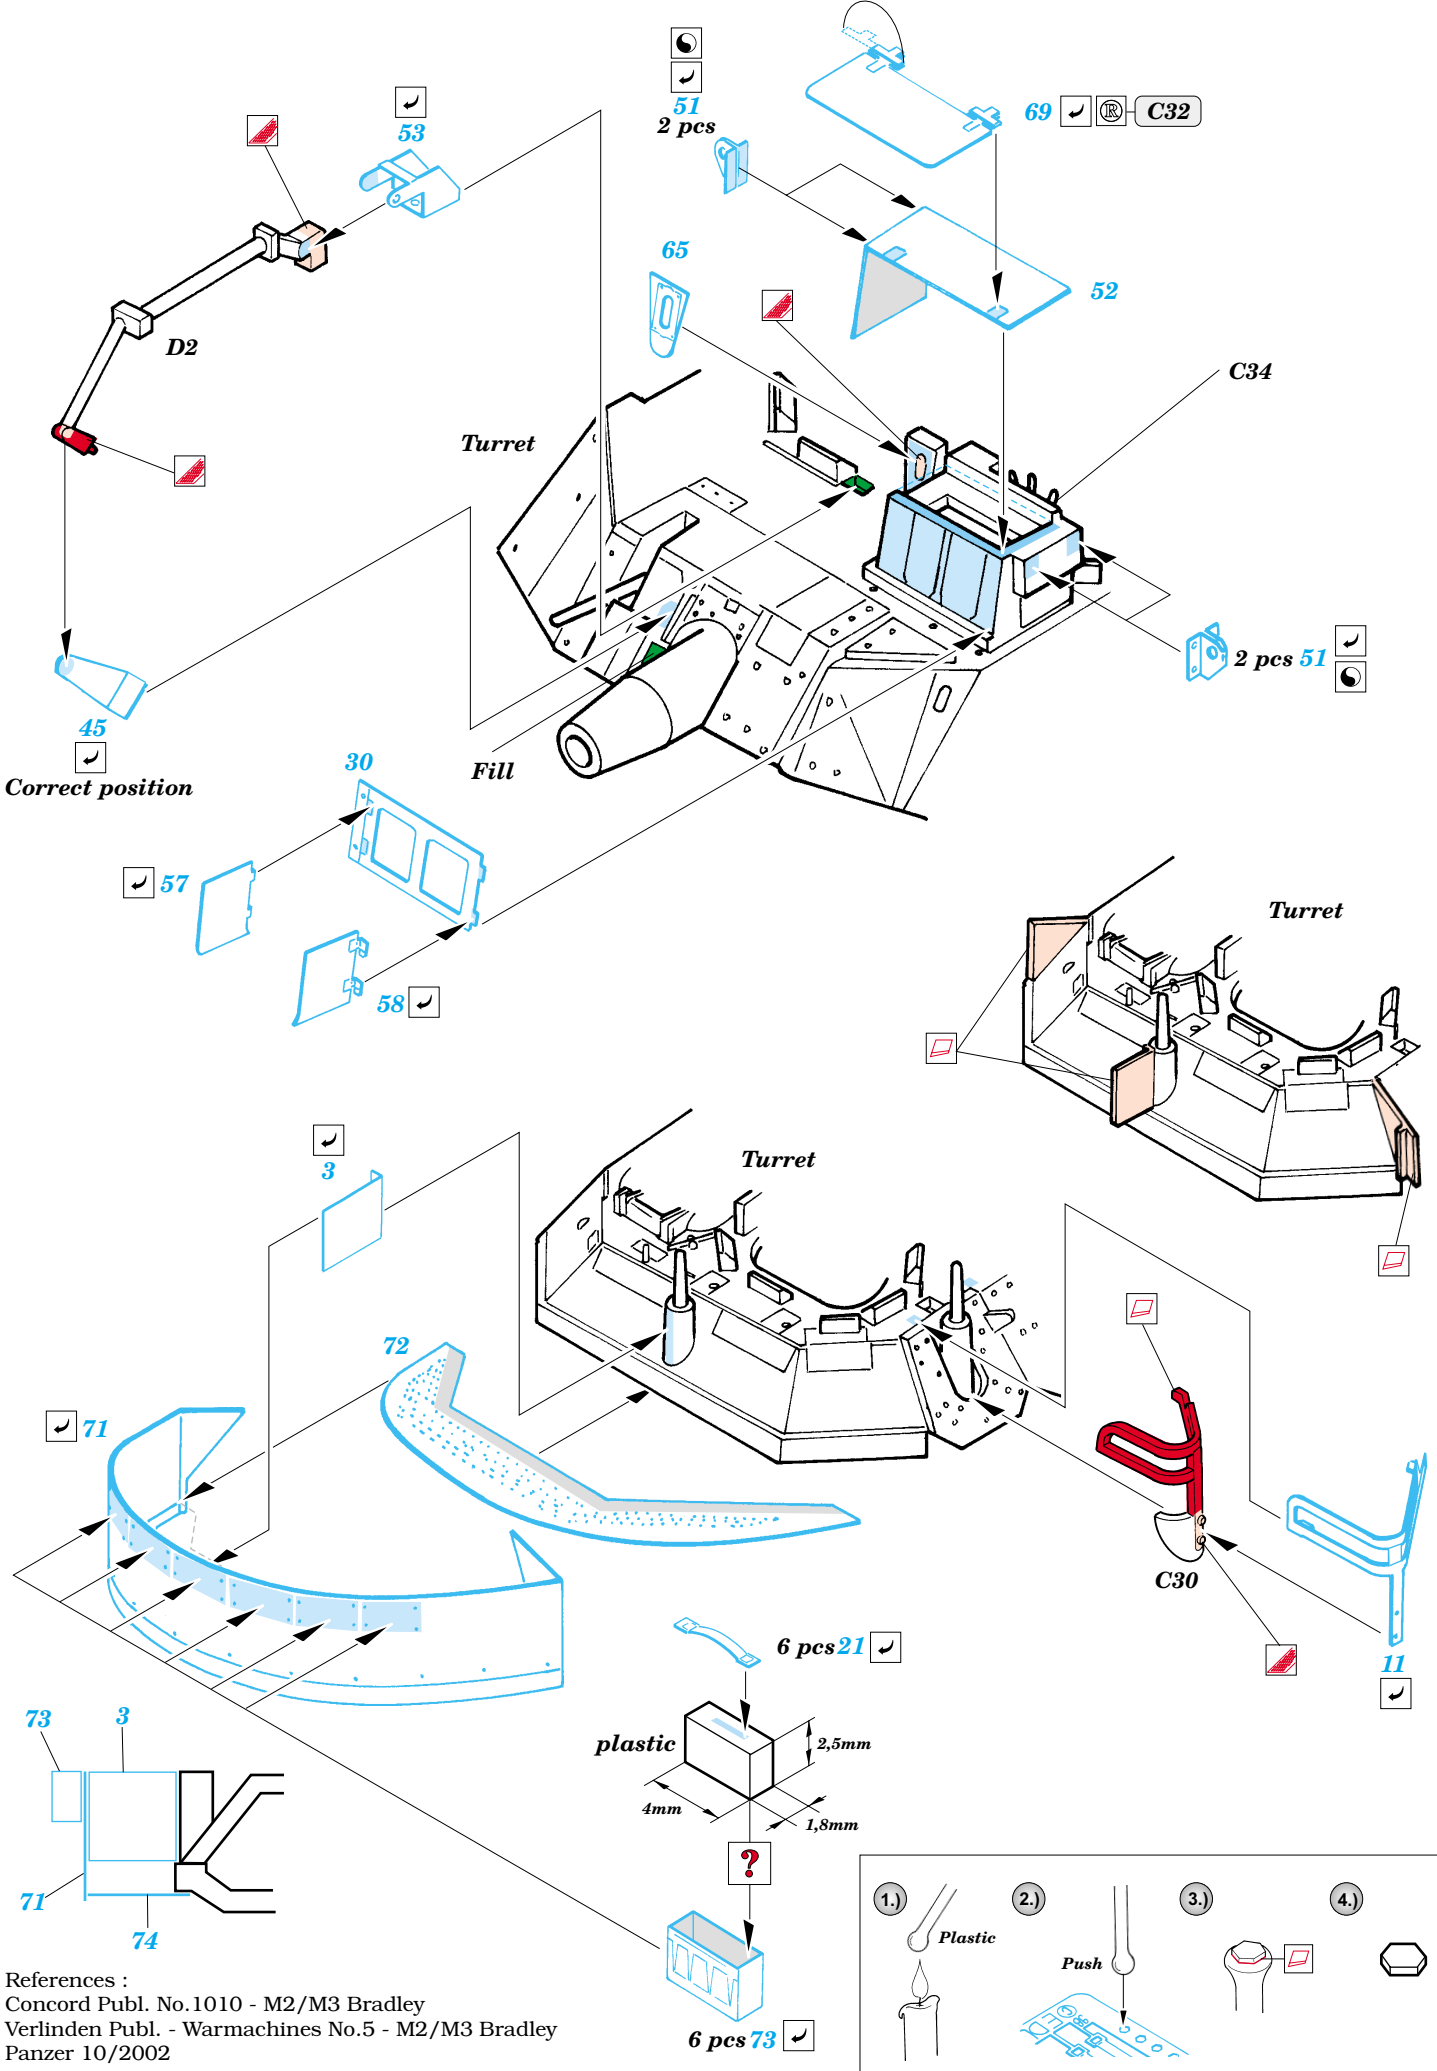

M-2A2 Bradley ODS Iraq 2004

eduard

22 075

1/72 scale detail set for Dragon kit No.7247 • sada detailů pro model 1/72 Dragon 7247

- APPLY EXPRESS MASK AND PAINT BEFORE GLUING
POUŽIT EXPRESS MASK NABARVIT PŘED SLEPENÍM
- SYMMETRICAL ASSEMBLY
SYMETRICKÁ MONTÁŽ
- REMOVE
ODSTRANIT
- GRIND
OBROUSIT
- DRILL HOLE
VRTAT OTVOR
- BEND
OHNOUT
- OPTION
VOLBA
- REPLACE
NAHRADIT

ORIGINAL KIT PARTS
PŮVODNÍ DÍLY STAVEBNICE

PHOTO-ETCHED PARTS
LEPTANÉ DÍLY

PARTS TO BE REMOVED
DÍLY K ODSTRANĚNÍ

FILL
TMELIT

References :
 Concord Publ. No.1010 - M2/M3 Bradley
 Verlinden Publ. - Warmachines No.5 - M2/M3 Bradley
 Panzer 10/2002