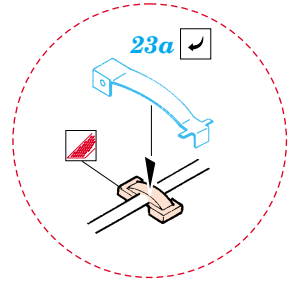

M-2A2 Bradley ODS Iraq 2004

eduard

22 075

1/72 scale detail set for Dragon kit No.7247 • sada detailů pro model 1/72 Dragon 7247

- APPLY EXPRESS MASK AND PAINT BEFORE GLUING
POUŽIT EXPRESS MASK NABARVIT PŘED SLEPENÍM
- SYMMETRICAL ASSEMBLY
SYMETRICKÁ MONTÁŽ
- REMOVE
ODSTRANIT
- GRIND
OBROUSIT
- DRILL HOLE
VRTAT OTVOR
- BEND
OHNOUT
- OPTION
VOLBA
- REPLACE
NAHRADIT

ORIGINAL KIT PARTS
PŮVODNÍ DÍLY STAVEBNICE

PHOTO-ETCHED PARTS
LEPTANÉ DÍLY

PARTS TO BE REMOVED
DÍLY K ODSTRANĚNÍ

FILL
TMELIT

References :
 Concord Publ. No.1010 - M2/M3 Bradley
 Verlinden Publ. - Warmachines No.5 - M2/M3 Bradley
 Panzer 10/2002