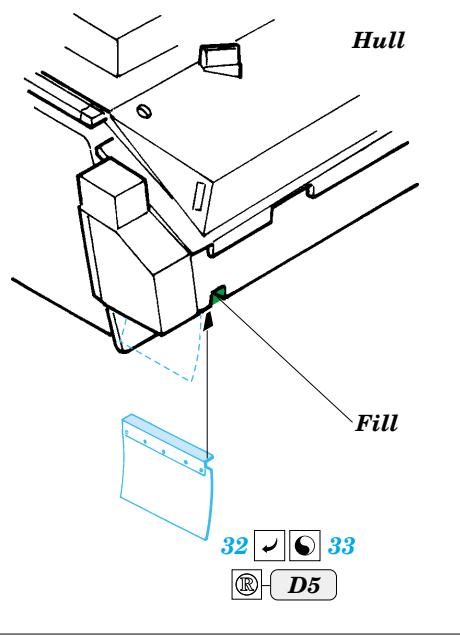

ORIGINAL KIT PARTS
PŮVODNÍ DÍLY STAVEBNICE

PHOTO-ETCHED PARTS
LEPTANÉ DÍLY

PARTS TO BE REMOVED
DÍLY K ODSTRANĚNÍ

FILL
TMELIT

References :
 Concord Publ. No.1010 - M2/M3 Bradley
 Verlinden Publ. - Warmachines No.5 - M2/M3 Bradley
 Panzer 10/2002