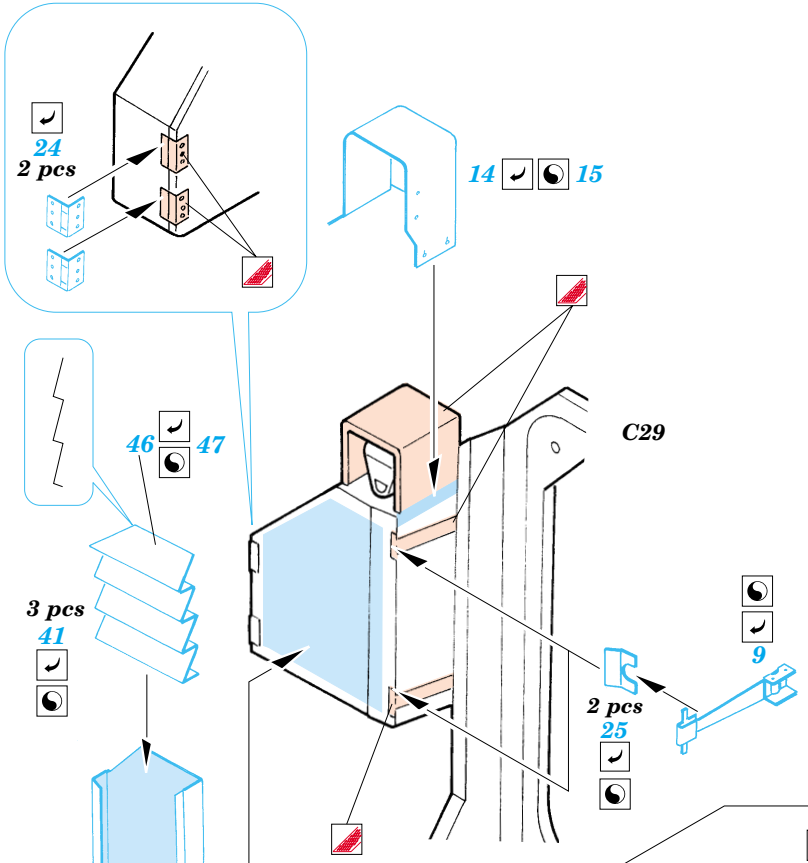

M-2A2 Bradley ODS Iraq 2004

eduard

22 075

1/72 scale detail set for Dragon kit No.7247 • sada detailů pro model 1/72 Dragon 7247

- APPLY EXPRESS MASK AND PAINT BEFORE GLUING
POUŽIT EXPRESS MASK NABARVIT PŘED SLEPENÍM
- SYMMETRICAL ASSEMBLY
SYMETRICKÁ MONTÁŽ
- REMOVE
ODSTRANIT
- GRIND
OBROUSIT
- DRILL HOLE
VRTAT OTVOR
- BEND
OHNOUT
- OPTION
VOLBA
- REPLACE
NAHRADIT

ORIGINAL KIT PARTS
PŮVODNÍ DÍLY STAVEBNICE

PHOTO-ETCHED PARTS
LEPTANÉ DÍLY

PARTS TO BE REMOVED
DÍLY K ODSTRANĚNÍ

FILL
TMELIT

References :
 Concord Publ. No.1010 - M2/M3 Bradley
 Verlinden Publ. - Warmachines No.5 - M2/M3 Bradley
 Panzer 10/2002