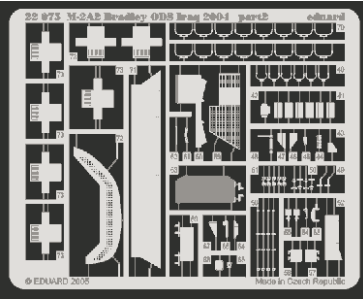

M-2A2 Bradley ODS Iraq 2004

eduard

22 075

1/72 scale detail set for Dragon kit No.7247 • sada detailů pro model 1/72 Dragon 7247

- APPLY EXPRESS MASK AND PAINT BEFORE GLUING
POUŽIT EXPRESS MASK NABARVIT PŘED SLEPENÍM
- SYMMETRICAL ASSEMBLY
SYMETRICKÁ MONTÁŽ
- REMOVE
ODSTRANIT
- GRIND
OBROUSIT
- DRILL HOLE
VRTAT OTVOR
- BEND
OHNOUT
- OPTION
VOLBA
- REPLACE
NAHRADIT

ORIGINAL KIT PARTS
PŮVODNÍ DÍLY STAVEBNICE

PHOTO-ETCHED PARTS
LEPTANÉ DÍLY

PARTS TO BE REMOVED
DÍLY K ODSTRANĚNÍ

FILL
TMELIT

References :
 Concord Publ. No.1010 - M2/M3 Bradley
 Verlinden Publ. - Warmachines No.5 - M2/M3 Bradley
 Panzer 10/2002