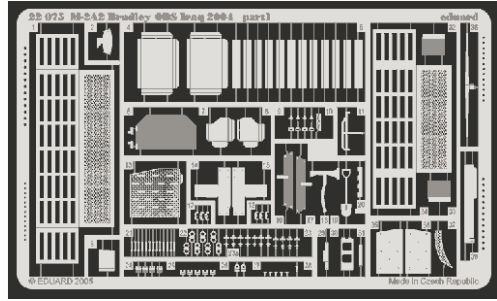

M-2A2 Bradley ODS Iraq 2004

eduard

22 075

1/72 scale detail set for Dragon kit No.7247 • sada detailů pro model 1/72 Dragon 7247

- APPLY EXPRESS MASK AND PAINT BEFORE GLUING
POUŽIT EXPRESS MASK NABARVIT PŘED SLEPENÍM
- SYMMETRICAL ASSEMBLY
SYMETRICKÁ MONTÁŽ
- REMOVE
ODSTRANIT
- GRIND
OBROUSIT
- DRILL HOLE
VRTAT OTVOR
- BEND
OHNOUT
- OPTION
VOLBA
- REPLACE
NAHRADIT

ORIGINAL KIT PARTS
PŮVODNÍ DÍLY STAVEBNICE

PHOTO-ETCHED PARTS
LEPTANÉ DÍLY

PARTS TO BE REMOVED
DÍLY K ODSTRANĚNÍ

FILL
TMELIT

References :
 Concord Publ. No.1010 - M2/M3 Bradley
 Verlinden Publ. - Warmachines No.5 - M2/M3 Bradley
 Panzer 10/2002