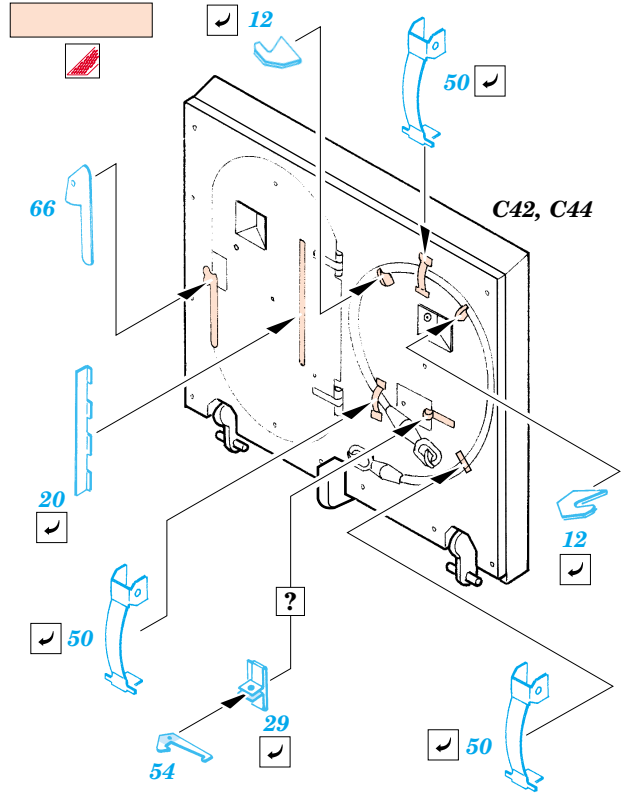

M-2A2 Bradley ODS Iraq 2004

eduard

22 075

1/72 scale detail set for Dragon kit No.7247 • sada detailů pro model 1/72 Dragon 7247

- APPLY EXPRESS MASK AND PAINT BEFORE GLUING
POUŽIT EXPRESS MASK NABARVIT PŘED SLEPENÍM
- SYMMETRICAL ASSEMBLY
SYMETRICKÁ MONTÁŽ
- REMOVE
ODSTRANIT
- GRIND
OBROUSIT
- DRILL HOLE
VRTAT OTVOR
- BEND
OHNOUT
- OPTION
VOLBA
- REPLACE
NAHRADIT

ORIGINAL KIT PARTS
PŮVODNÍ DÍLY STAVEBNICE

PHOTO-ETCHED PARTS
LEPTANÉ DÍLY

PARTS TO BE REMOVED
DÍLY K ODSTRANĚNÍ

FILL
TMELIT

References :
 Concord Publ. No.1010 - M2/M3 Bradley
 Verlinden Publ. - Warmachines No.5 - M2/M3 Bradley
 Panzer 10/2002