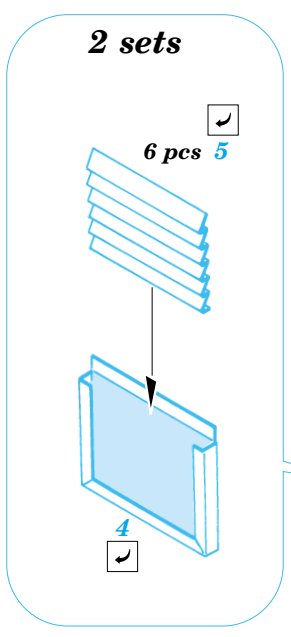

ORIGINAL KIT PARTS
PŮVODNÍ DÍLY STAVEBNICE

PHOTO-ETCHED PARTS
LEPTANÉ DÍLY

PARTS TO BE REMOVED
DÍLY K ODSTRANĚNÍ

FILL
TMELIT

References :
 Concord Publ. No.1010 - M2/M3 Bradley
 Verlinden Publ. - Warmachines No.5 - M2/M3 Bradley
 Panzer 10/2002