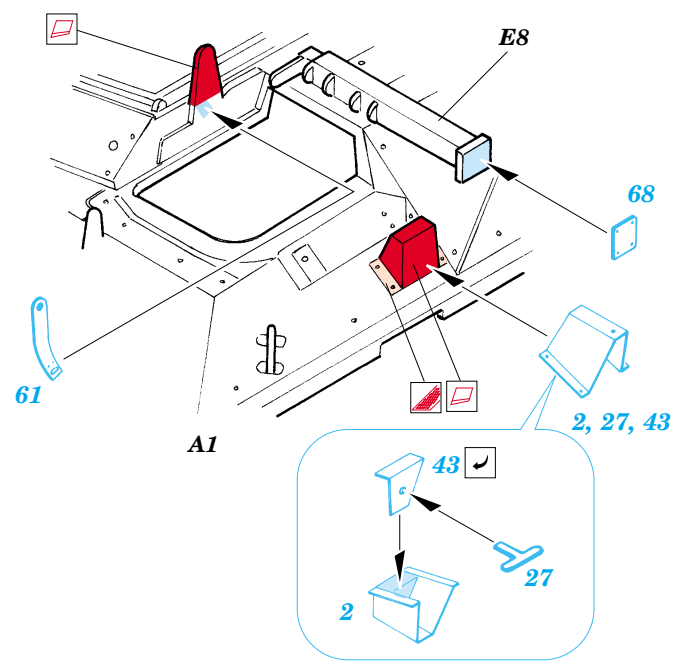

M-2A2 Bradley ODS Iraq 2004

eduard

22 075

1/72 scale detail set for Dragon kit No.7247 • sada detailů pro model 1/72 Dragon 7247

- APPLY EXPRESS MASK AND PAINT BEFORE GLUING
POUŽIT EXPRESS MASK NABARVIT PŘED SLEPENÍM
- SYMMETRICAL ASSEMBLY
SYMETRICKÁ MONTÁŽ
- REMOVE
ODSTRANIT
- GRIND
OBROUSIT
- DRILL HOLE
VRTAT OTVOR
- BEND
OHNOUT
- OPTION
VOLBA
- REPLACE
NAHRADIT

ORIGINAL KIT PARTS
PŮVODNÍ DÍLY STAVEBNICE

PHOTO-ETCHED PARTS
LEPTANÉ DÍLY

PARTS TO BE REMOVED
DÍLY K ODSTRANĚNÍ

FILL
TMELIT

References :
 Concord Publ. No.1010 - M2/M3 Bradley
 Verlinden Publ. - Warmachines No.5 - M2/M3 Bradley
 Panzer 10/2002