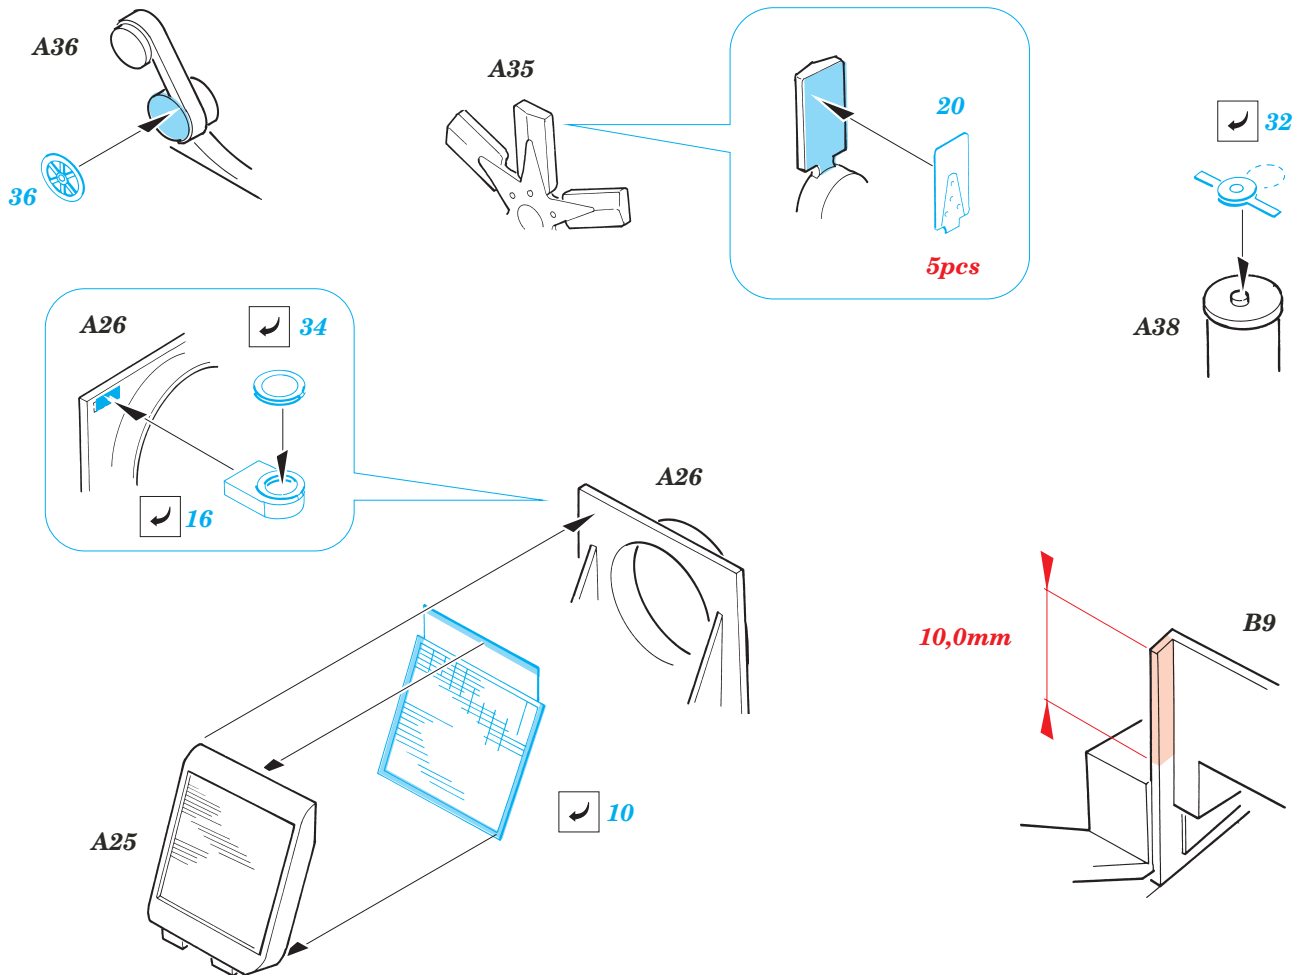

M-4 Half Track engine

eduard

35 999

1/35 scale detail set for DRAGON kit 6361 • sada detailů pro model 1/35 DRAGON 6361

- APPLY EXPRESS MASK AND PAINT BEFORE GLUING
POUŽIT EXPRESS MASK NABARVIT PŘED SLEPENÍM
- SYMMETRICAL ASSEMBLY
SYMETRICKÁ MONTÁŽ
- REMOVE
ODSTRANIT
- GRIND
OBROUSIT
- DRILL HOLE
VRTAT OTVOR
- BEND
OHNOUT
- OPTION
VOLBA
- REPLACE
NAHRADIT

■ ORIGINAL KIT PARTS
PŮVODNÍ DÍLY STAVEBNICE
 ■ PHOTO-ETCHED PARTS
LEPTANÉ DÍLY
 ■ PARTS TO BE REMOVED
DÍLY K ODSTRANĚNÍ
 ■ FILL
TMELIT

REFERENCES:

R.P.Hunnicutt.....HALF-TRACK

closed

open