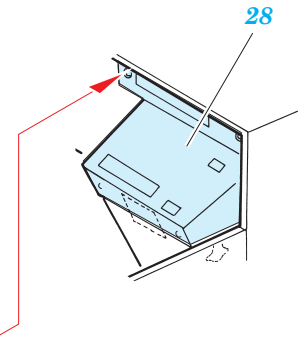

M-4 Half Track engine

eduard

35 999

1/35 scale detail set for DRAGON kit 6361 • sada detailů pro model 1/35 DRAGON 6361

- APPLY EXPRESS MASK AND PAINT BEFORE GLUING
POUŽIT EXPRESS MASK NABARVIT PŘED SLEPENÍM
- SYMMETRICAL ASSEMBLY
SYMETRICKÁ MONTÁŽ
- REMOVE
ODSTRANIT
- GRIND
OBROUSIT
- DRILL HOLE
VRTAT OTVOR
- BEND
OHNOUT
- OPTION
VOLBA
- REPLACE
NAHRADIT

■ ORIGINAL KIT PARTS
PŮVODNÍ DÍLY STAVEBNICE
 ■ PHOTO-ETCHED PARTS
LEPTANÉ DÍLY
 ■ PARTS TO BE REMOVED
DÍLY K ODSTRANĚNÍ
 ■ FILL
TMELIT

REFERENCES:

R.P.Hunnicutt.....HALF-TRACK

closed

open