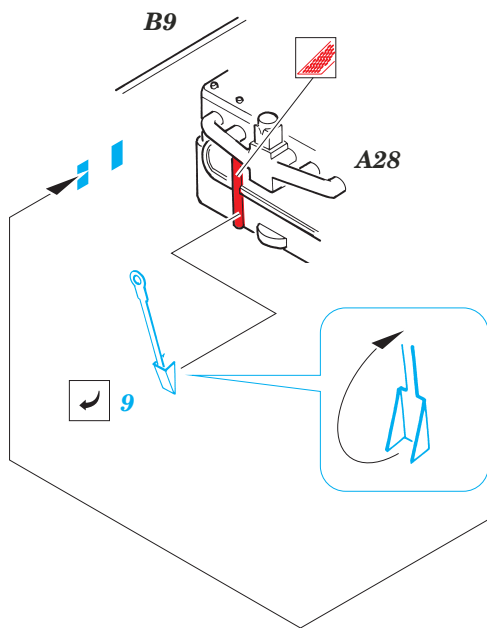

M-4 Half Track engine

eduard

35 999

1/35 scale detail set for DRAGON kit 6361 • sada detailů pro model 1/35 DRAGON 6361

- APPLY EXPRESS MASK AND PAINT BEFORE GLUING
POUŽIT EXPRESS MASK NABARVIT PŘED SLEPENÍM
- SYMMETRICAL ASSEMBLY
SYMETRICKÁ MONTÁŽ
- REMOVE
ODSTRANIT
- GRIND
OBROUSIT
- DRILL HOLE
VRTAT OTVOR
- BEND
OHNOUT
- OPTION
VOLBA
- REPLACE
NAHRADIT

■ ORIGINAL KIT PARTS
PŮVODNÍ DÍLY STAVEBNICE
 ■ PHOTO-ETCHED PARTS
LEPTANÉ DÍLY
 ■ PARTS TO BE REMOVED
DÍLY K ODSTRANĚNÍ
 ■ FILL
TMELIT

REFERENCES:

R.P.Hunnicutt.....HALF-TRACK

closed

open