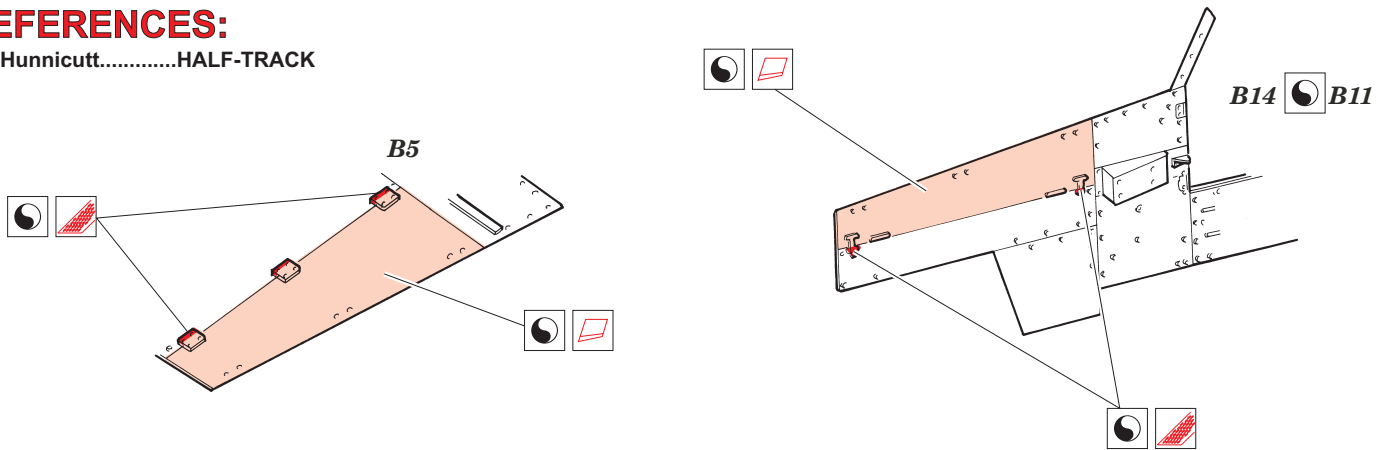

M-4 Half Track engine

eduard

35 999

1/35 scale detail set for DRAGON kit 6361 • sada detailů pro model 1/35 DRAGON 6361

- APPLY EXPRESS MASK AND PAINT BEFORE GLUING
POUŽIT EXPRESS MASK NABARVIT PŘED SLEPENÍM
- SYMMETRICAL ASSEMBLY
SYMETRICKÁ MONTÁŽ
- REMOVE
ODSTRANIT
- GRIND
OBROUSIT
- DRILL HOLE
VRTAT OTVOR
- BEND
OHNOUT
- OPTION
VOLBA
- REPLACE
NAHRADIT

■ ORIGINAL KIT PARTS
PŮVODNÍ DÍLY STAVEBNICE
 ■ PHOTO-ETCHED PARTS
LEPTANÉ DÍLY
 ■ PARTS TO BE REMOVED
DÍLY K ODSTRANĚNÍ
 ■ FILL
TMELIT

REFERENCES:

R.P.Hunnicutt.....HALF-TRACK

closed

open