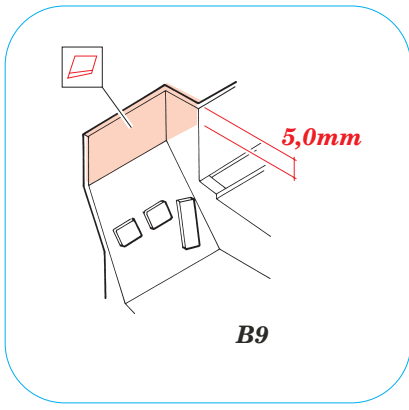

M-4 Half Track engine

eduard

35 999

1/35 scale detail set for DRAGON kit 6361 • sada detailů pro model 1/35 DRAGON 6361

- APPLY EXPRESS MASK AND PAINT BEFORE GLUING
POUŽIT EXPRESS MASK NABARVIT PŘED SLEPENÍM
- SYMMETRICAL ASSEMBLY
SYMETRICKÁ MONTÁŽ
- REMOVE
ODSTRANIT
- GRIND
OBROUSIT
- DRILL HOLE
VRTAT OTVOR
- BEND
OHNOUT
- OPTION
VOLBA
- REPLACE
NAHRADIT

■ ORIGINAL KIT PARTS
PŮVODNÍ DÍLY STAVEBNICE
 ■ PHOTO-ETCHED PARTS
LEPTANÉ DÍLY
 ■ PARTS TO BE REMOVED
DÍLY K ODSTRANĚNÍ
 ■ FILL
TMELIT

REFERENCES:

R.P.Hunnicutt.....HALF-TRACK

closed

open