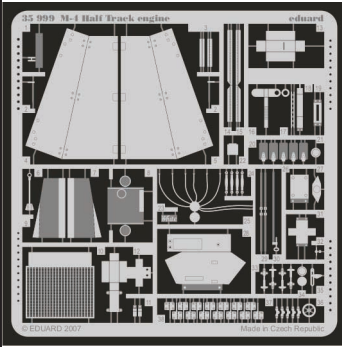

M-4 Half Track engine

eduard

35 999

1/35 scale detail set for DRAGON kit 6361 • sada detailů pro model 1/35 DRAGON 6361

- APPLY EXPRESS MASK AND PAINT BEFORE GLUING
POUŽIT EXPRESS MASK NABARVIT PŘED SLEPENÍM
- SYMMETRICAL ASSEMBLY
SYMETRICKÁ MONTÁŽ
- REMOVE
ODSTRANIT
- GRIND
OBROUSIT
- DRILL HOLE
VRTAT OTVOR
- BEND
OHNOUT
- OPTION
VOLBA
- REPLACE
NAHRADIT

■ ORIGINAL KIT PARTS
PŮVODNÍ DÍLY STAVEBNICE
 ■ PHOTO-ETCHED PARTS
LEPTANÉ DÍLY
 ■ PARTS TO BE REMOVED
DÍLY K ODSTRANĚNÍ
 ■ FILL
TMELIT

REFERENCES:

R.P.Hunnicutt.....HALF-TRACK

closed

open