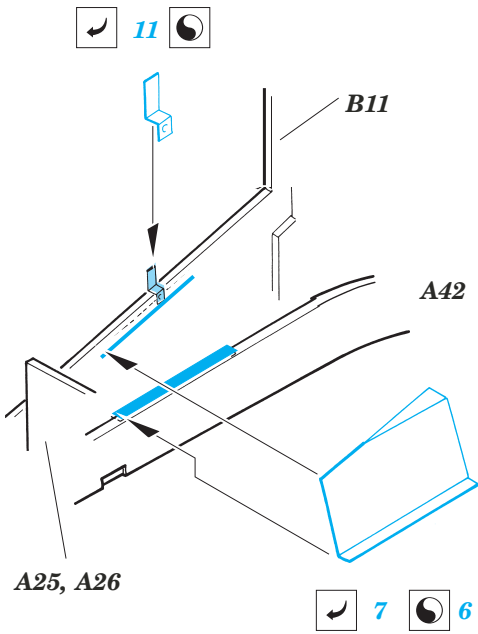

M-4 Half Track engine

eduard

35 999

1/35 scale detail set for DRAGON kit 6361 • sada detailů pro model 1/35 DRAGON 6361

- APPLY EXPRESS MASK AND PAINT BEFORE GLUING
POUŽIT EXPRESS MASK NABARVIT PŘED SLEPENÍM
- SYMMETRICAL ASSEMBLY
SYMETRICKÁ MONTÁŽ
- REMOVE
ODSTRANIT
- GRIND
OBROUSIT
- DRILL HOLE
VRTAT OTVOR
- BEND
OHNOUT
- OPTION
VOLBA
- REPLACE
NAHRADIT

■ ORIGINAL KIT PARTS
PŮVODNÍ DÍLY STAVEBNICE
 ■ PHOTO-ETCHED PARTS
LEPTANÉ DÍLY
 ■ PARTS TO BE REMOVED
DÍLY K ODSTRANĚNÍ
 ■ FILL
TMELIT

REFERENCES:

R.P.Hunnicutt.....HALF-TRACK

closed

open