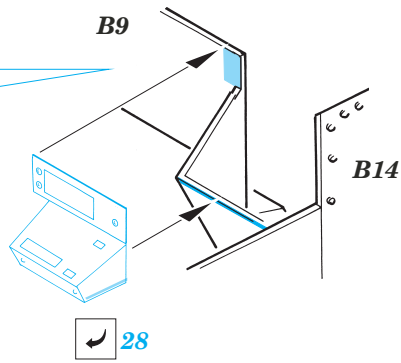

M-4 Half Track engine

eduard

35 999

1/35 scale detail set for DRAGON kit 6361 • sada detailů pro model 1/35 DRAGON 6361

- APPLY EXPRESS MASK AND PAINT BEFORE GLUING
POUŽIT EXPRESS MASK NABARVIT PŘED SLEPENÍM
- SYMMETRICAL ASSEMBLY
SYMETRICKÁ MONTÁŽ
- REMOVE
ODSTRANIT
- GRIND
OBROUSIT
- DRILL HOLE
VRTAT OTVOR
- BEND
OHNOUT
- OPTION
VOLBA
- REPLACE
NAHRADIT

■ ORIGINAL KIT PARTS
PŮVODNÍ DÍLY STAVEBNICE
 ■ PHOTO-ETCHED PARTS
LEPTANÉ DÍLY
 ■ PARTS TO BE REMOVED
DÍLY K ODSTRANĚNÍ
 ■ FILL
TMELIT

REFERENCES:

R.P.Hunnicutt.....HALF-TRACK

closed

open