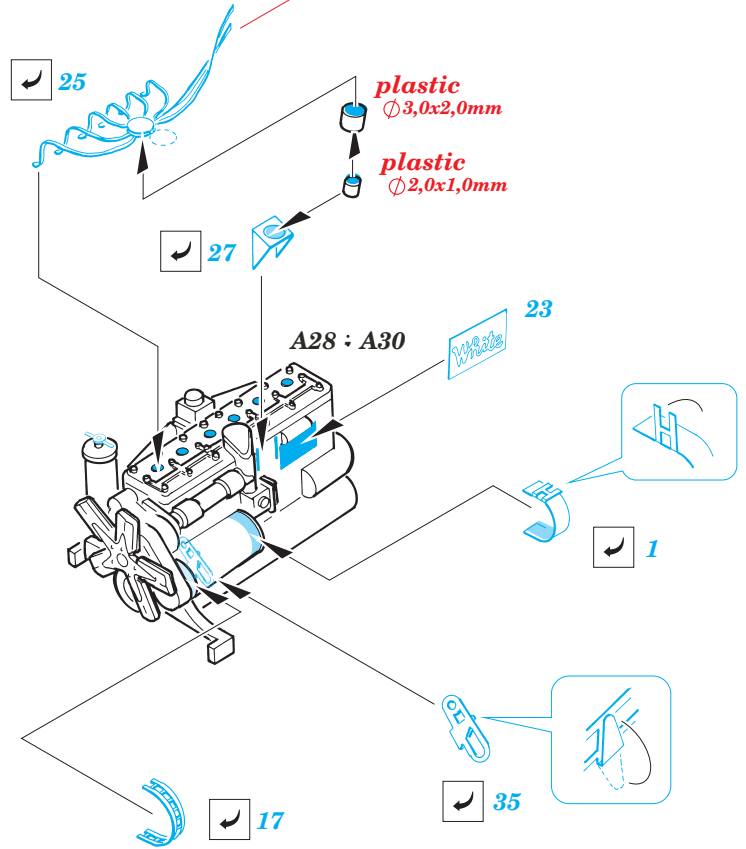

M-4 Half Track engine

eduard

35 999

1/35 scale detail set for DRAGON kit 6361 • sada detailů pro model 1/35 DRAGON 6361

- APPLY EXPRESS MASK AND PAINT BEFORE GLUING
POUŽIT EXPRESS MASK NABARVIT PŘED SLEPENÍM
- SYMMETRICAL ASSEMBLY
SYMETRICKÁ MONTÁŽ
- REMOVE
ODSTRANIT
- GRIND
OBROUSIT
- DRILL HOLE
VRTAT OTVOR
- BEND
OHNOUT
- OPTION
VOLBA
- REPLACE
NAHRADIT

■ ORIGINAL KIT PARTS
PŮVODNÍ DÍLY STAVEBNICE
 ■ PHOTO-ETCHED PARTS
LEPTANÉ DÍLY
 ■ PARTS TO BE REMOVED
DÍLY K ODSTRANĚNÍ
 ■ FILL
TMELIT

REFERENCES:

R.P.Hunnicutt.....HALF-TRACK

closed

open