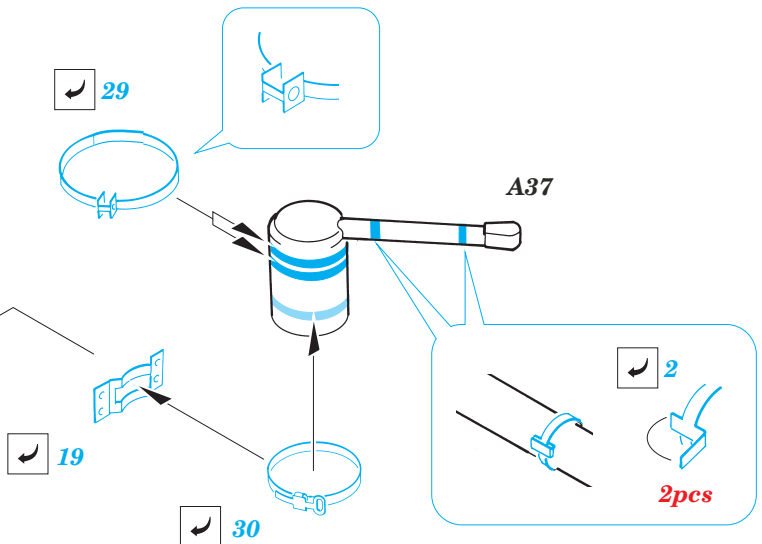

M-4 Half Track engine

eduard

35 999

1/35 scale detail set for DRAGON kit 6361 • sada detailů pro model 1/35 DRAGON 6361

- APPLY EXPRESS MASK AND PAINT BEFORE GLUING
POUŽIT EXPRESS MASK NABARVIT PŘED SLEPENÍM
- SYMMETRICAL ASSEMBLY
SYMETRICKÁ MONTÁŽ
- REMOVE
ODSTRANIT
- GRIND
OBROUSIT
- DRILL HOLE
VRTAT OTVOR
- BEND
OHNOUT
- OPTION
VOLBA
- REPLACE
NAHRADIT

■ ORIGINAL KIT PARTS
PŮVODNÍ DÍLY STAVEBNICE
 ■ PHOTO-ETCHED PARTS
LEPTANÉ DÍLY
 ■ PARTS TO BE REMOVED
DÍLY K ODSTRANĚNÍ
 ■ FILL
TMELIT

REFERENCES:

R.P.Hunnicutt.....HALF-TRACK

closed

open