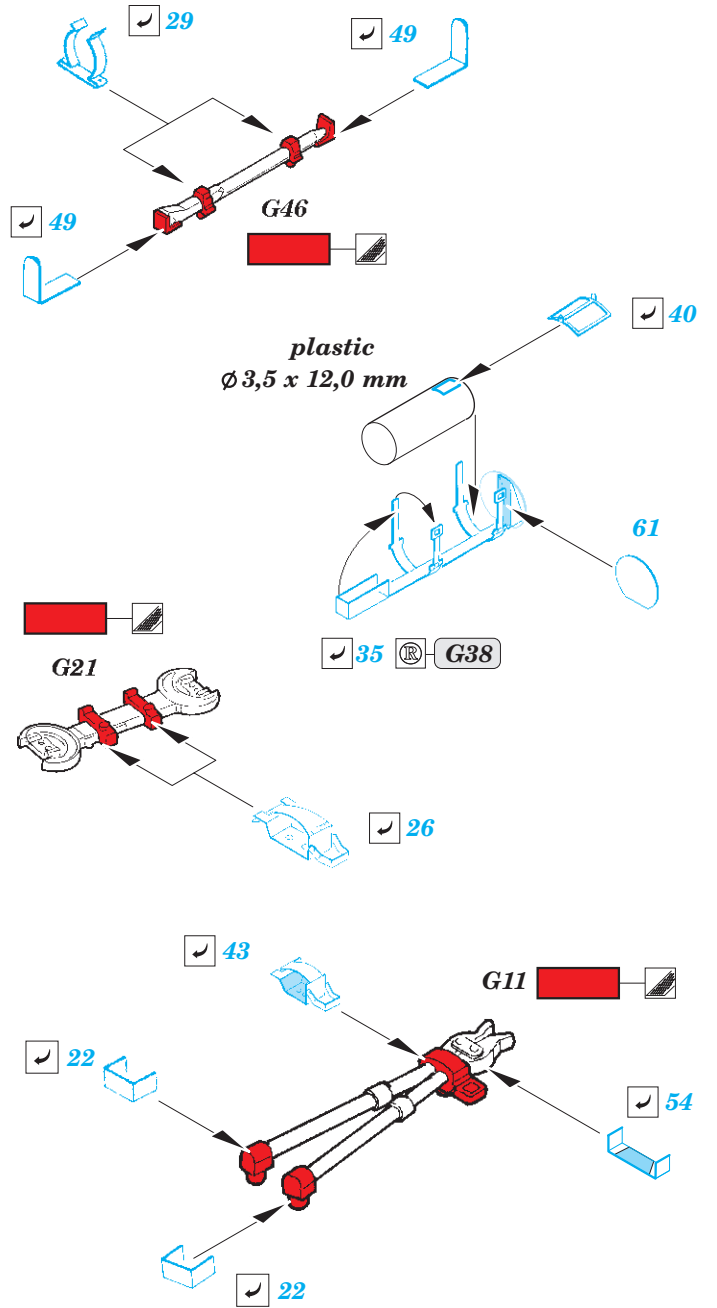

Panzer IV Ausf. H

eduard

36 382

1/35

detail set for ACADEMY 1/35 kit • sada detailů pro stavebnici ACADEMY 1/35

- APPLY EXPRESS MASK AND PAINT BEFORE GLUING
POUŽIT EXPRESS MASK NABARVIT PŘED SLEPENÍM
- SYMMETRICAL ASSEMBLY
SYMETRICKÁ MONTÁŽ
- REMOVE
ODSTRANIT
- GRIND
OBROUSIT
- DRILL HOLE
VRTAT OTVOR
- BEND
OHNOUT
- OPTION
VOLBA
- REPLACE
NAHRADIT
- COLORED ETCHED PARTS
LEPTANÉ BAREVNÉ DÍLY
- ETCHED PARTS
LEPTANÉ NEBAREVNÉ DÍLY
- ORIGINAL KIT PARTS
PŮVODNÍ DÍLY STAVEBNICE

ORIGINAL KIT PARTS
PŮVODNÍ DÍLY STAVEBNICE

PHOTO-ETCHED PARTS
LEPTANÉ DÍLY

PARTS TO BE REMOVED
DÍLY K ODSTRANĚNÍ

FILL
TMELIT

Ⓜ **E34 / E33**
 ✓ 38 Ⓜ 37

✓ 2
 Ⓜ **E20**

✓ 27 Ⓜ

✓ 1 Ⓜ **E21**