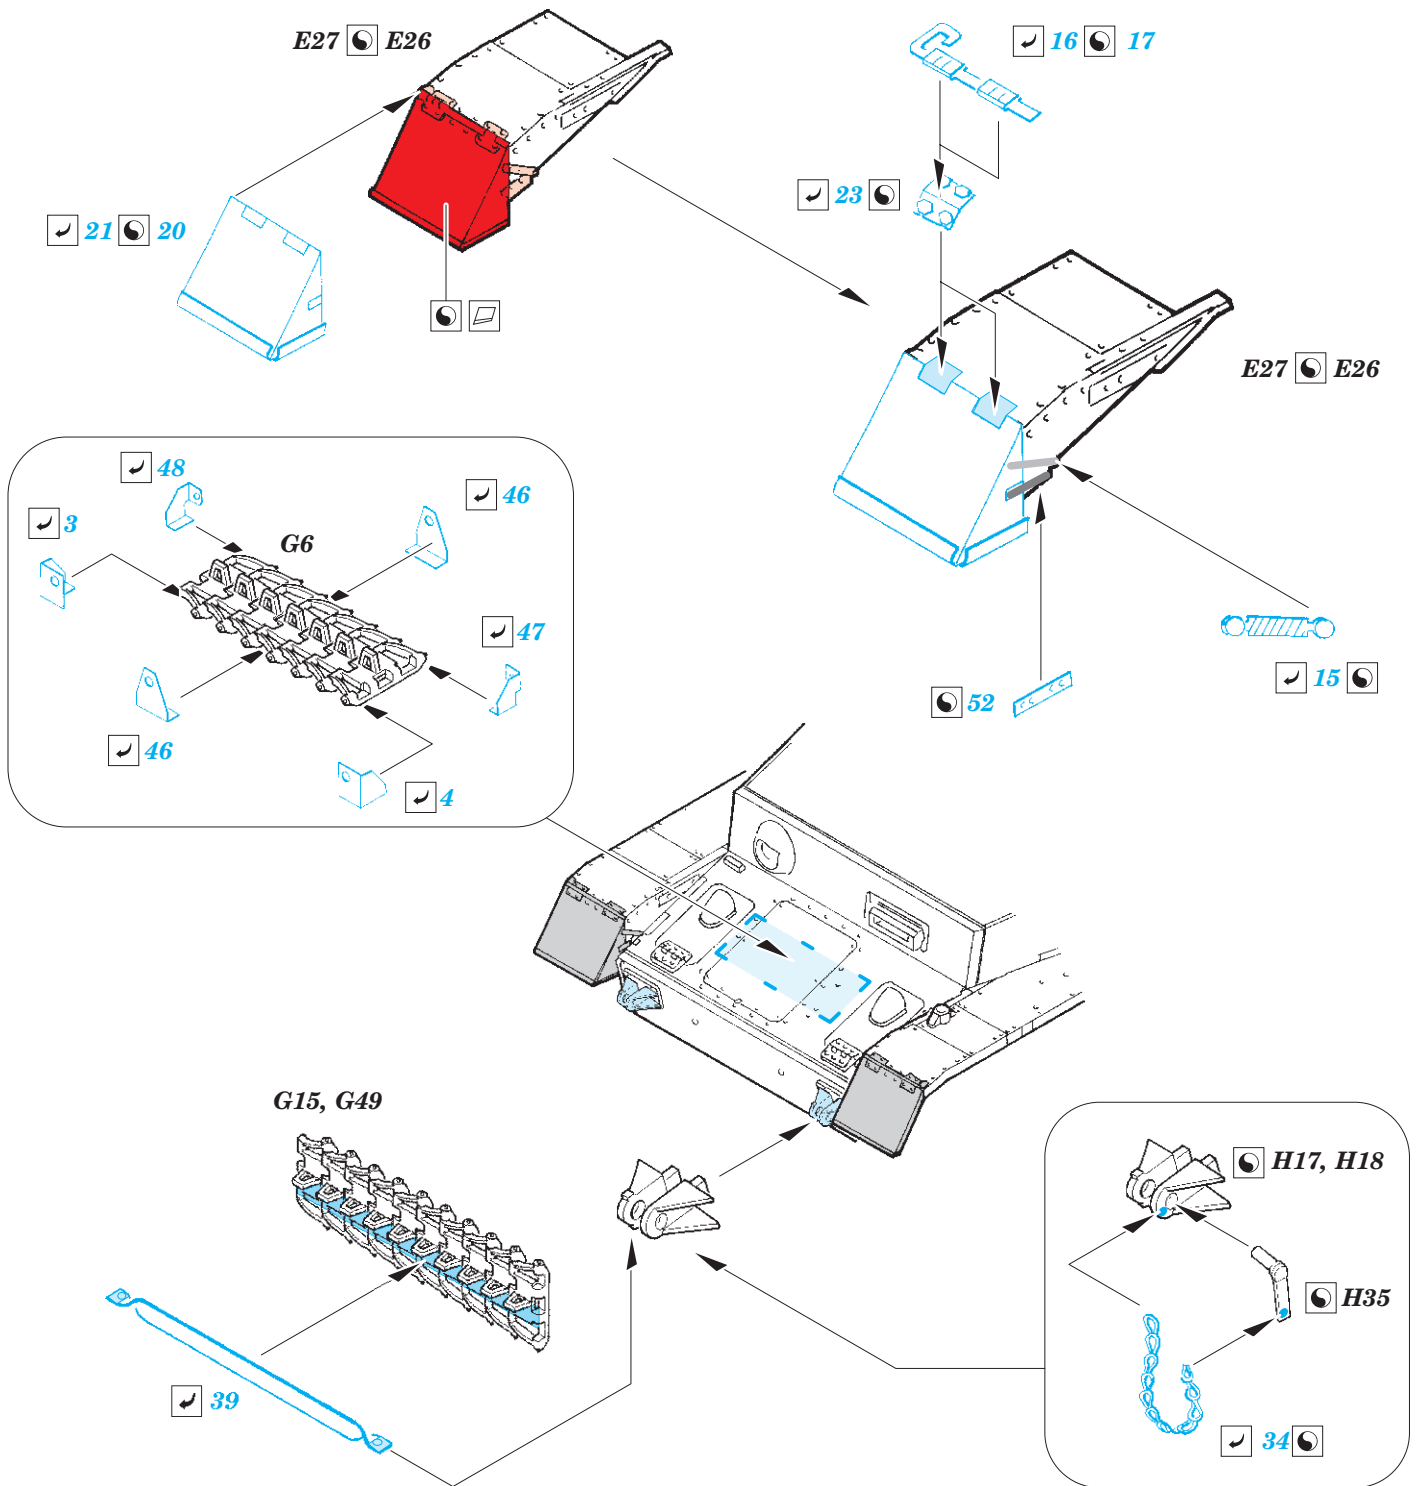

Panzer IV Ausf. H

eduard

36 382

1/35

detail set for ACADEMY 1/35 kit • sada detailů pro stavebnici ACADEMY 1/35

- APPLY EXPRESS MASK AND PAINT BEFORE GLUING
POUŽIT EXPRESS MASK NABARVIT PŘED SLEPENÍM
- SYMMETRICAL ASSEMBLY
SYMETRICKÁ MONTÁŽ
- REMOVE
ODSTRANIT
- GRIND
OBROUSIT
- DRILL HOLE
VRTAT OTVOR
- BEND
OHNOUT
- OPTION
VOLBA
- REPLACE
NAHRADIT
- COLORED ETCHED PARTS
LEPTANÉ BAREVNÉ DÍLY
- ETCHED PARTS
LEPTANÉ NEBAREVNÉ DÍLY
- ORIGINAL KIT PARTS
PŮVODNÍ DÍLY STAVEBNICE

ORIGINAL KIT PARTS
PŮVODNÍ DÍLY STAVEBNICE

PHOTO-ETCHED PARTS
LEPTANÉ DÍLY

PARTS TO BE REMOVED
DÍLY K ODSTRANĚNÍ

FILL
TMELIT

Ⓜ **E34 / E33**
 ✓ 38 Ⓜ 37

✓ 2
 Ⓜ **E20**

✓ 27 Ⓜ

✓ 1 Ⓜ **E21**

✓ 32

Related products: 36 384 Panzer IV Ausf.H zimmerit 1/35

Related products: 36 383 Panzer IV Ausf.H schurzen 1/35