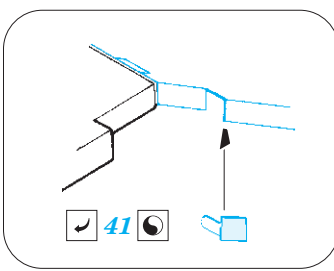

ORIGINAL KIT PARTS
PŮVODNÍ DÍLY STAVEBNICE

PHOTO-ETCHED PARTS
LEPTANÉ DÍLY

PARTS TO BE REMOVED
DÍLY K ODSTRANĚNÍ

FILL
TMELIT

Ⓜ **E34 / E33**
 ✓ 38 Ⓜ 37

✓ 2
 Ⓜ **E20**

✓ 27 Ⓜ

✓ 1 Ⓜ **E21**