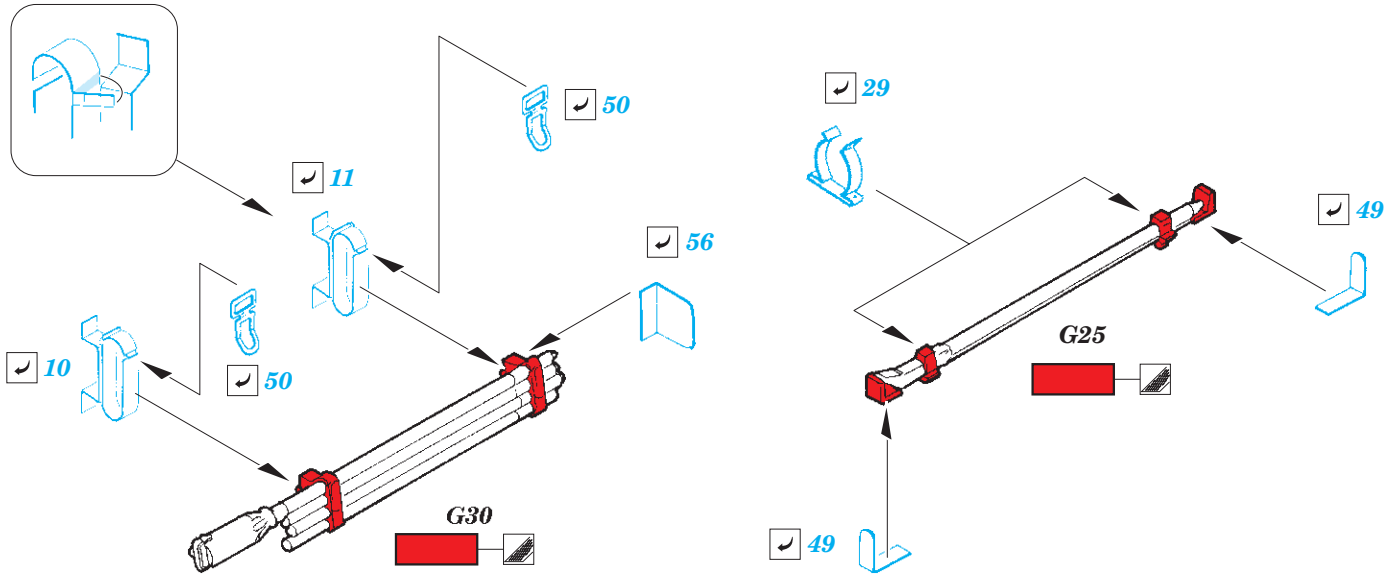

ORIGINAL KIT PARTS
PŮVODNÍ DÍLY STAVEBNICE

PHOTO-ETCHED PARTS
LEPTANÉ DÍLY

PARTS TO BE REMOVED
DÍLY K ODSTRANĚNÍ

FILL
TMELIT

Ⓜ **E34 / E33**
 ✓ 38 Ⓜ 37

✓ 2
 Ⓜ **E20**

✓ 27 Ⓜ

✓ 1 Ⓜ **E21**