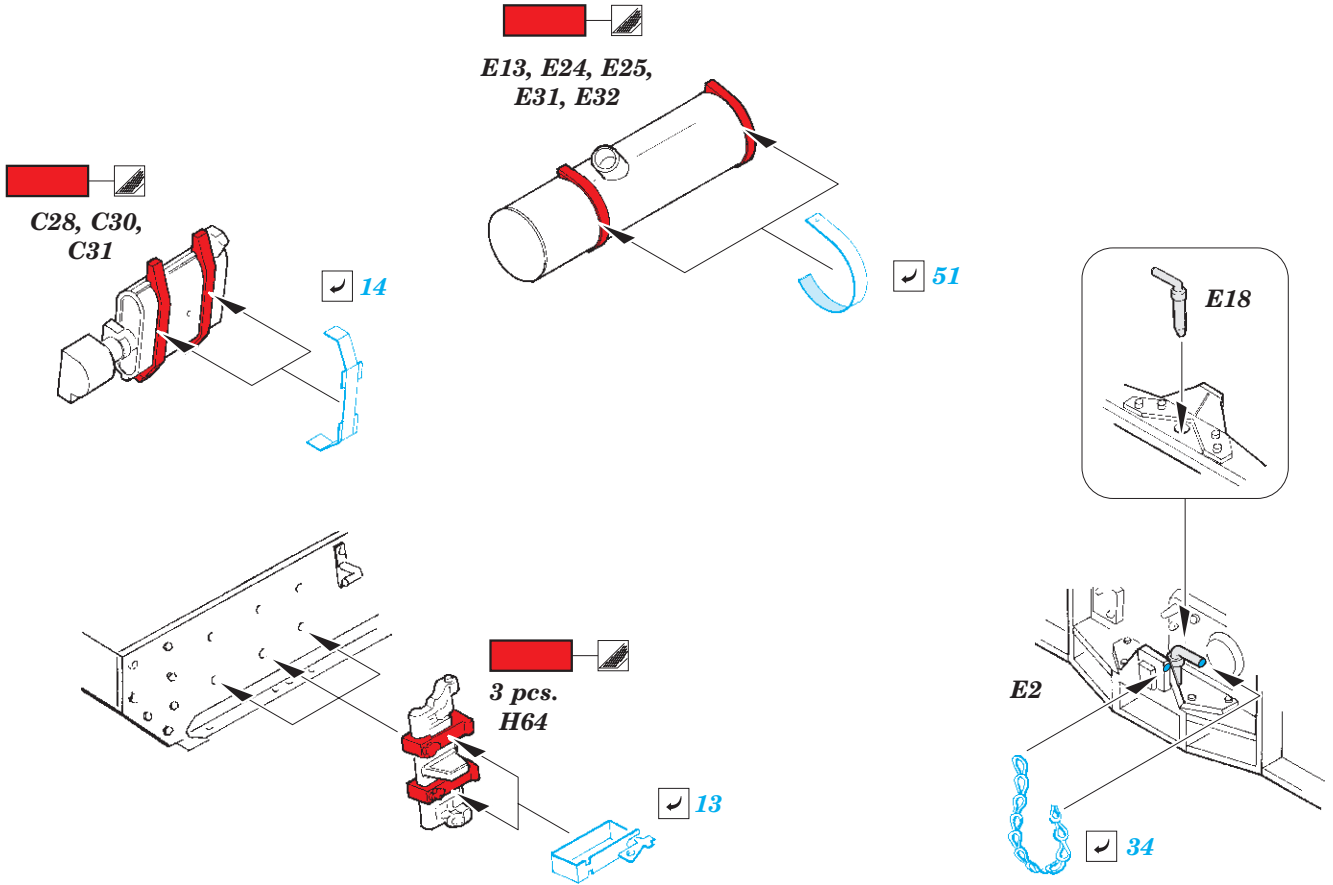

Related products: 36 384 Panzer IV Ausf.H zimmerit 1/35