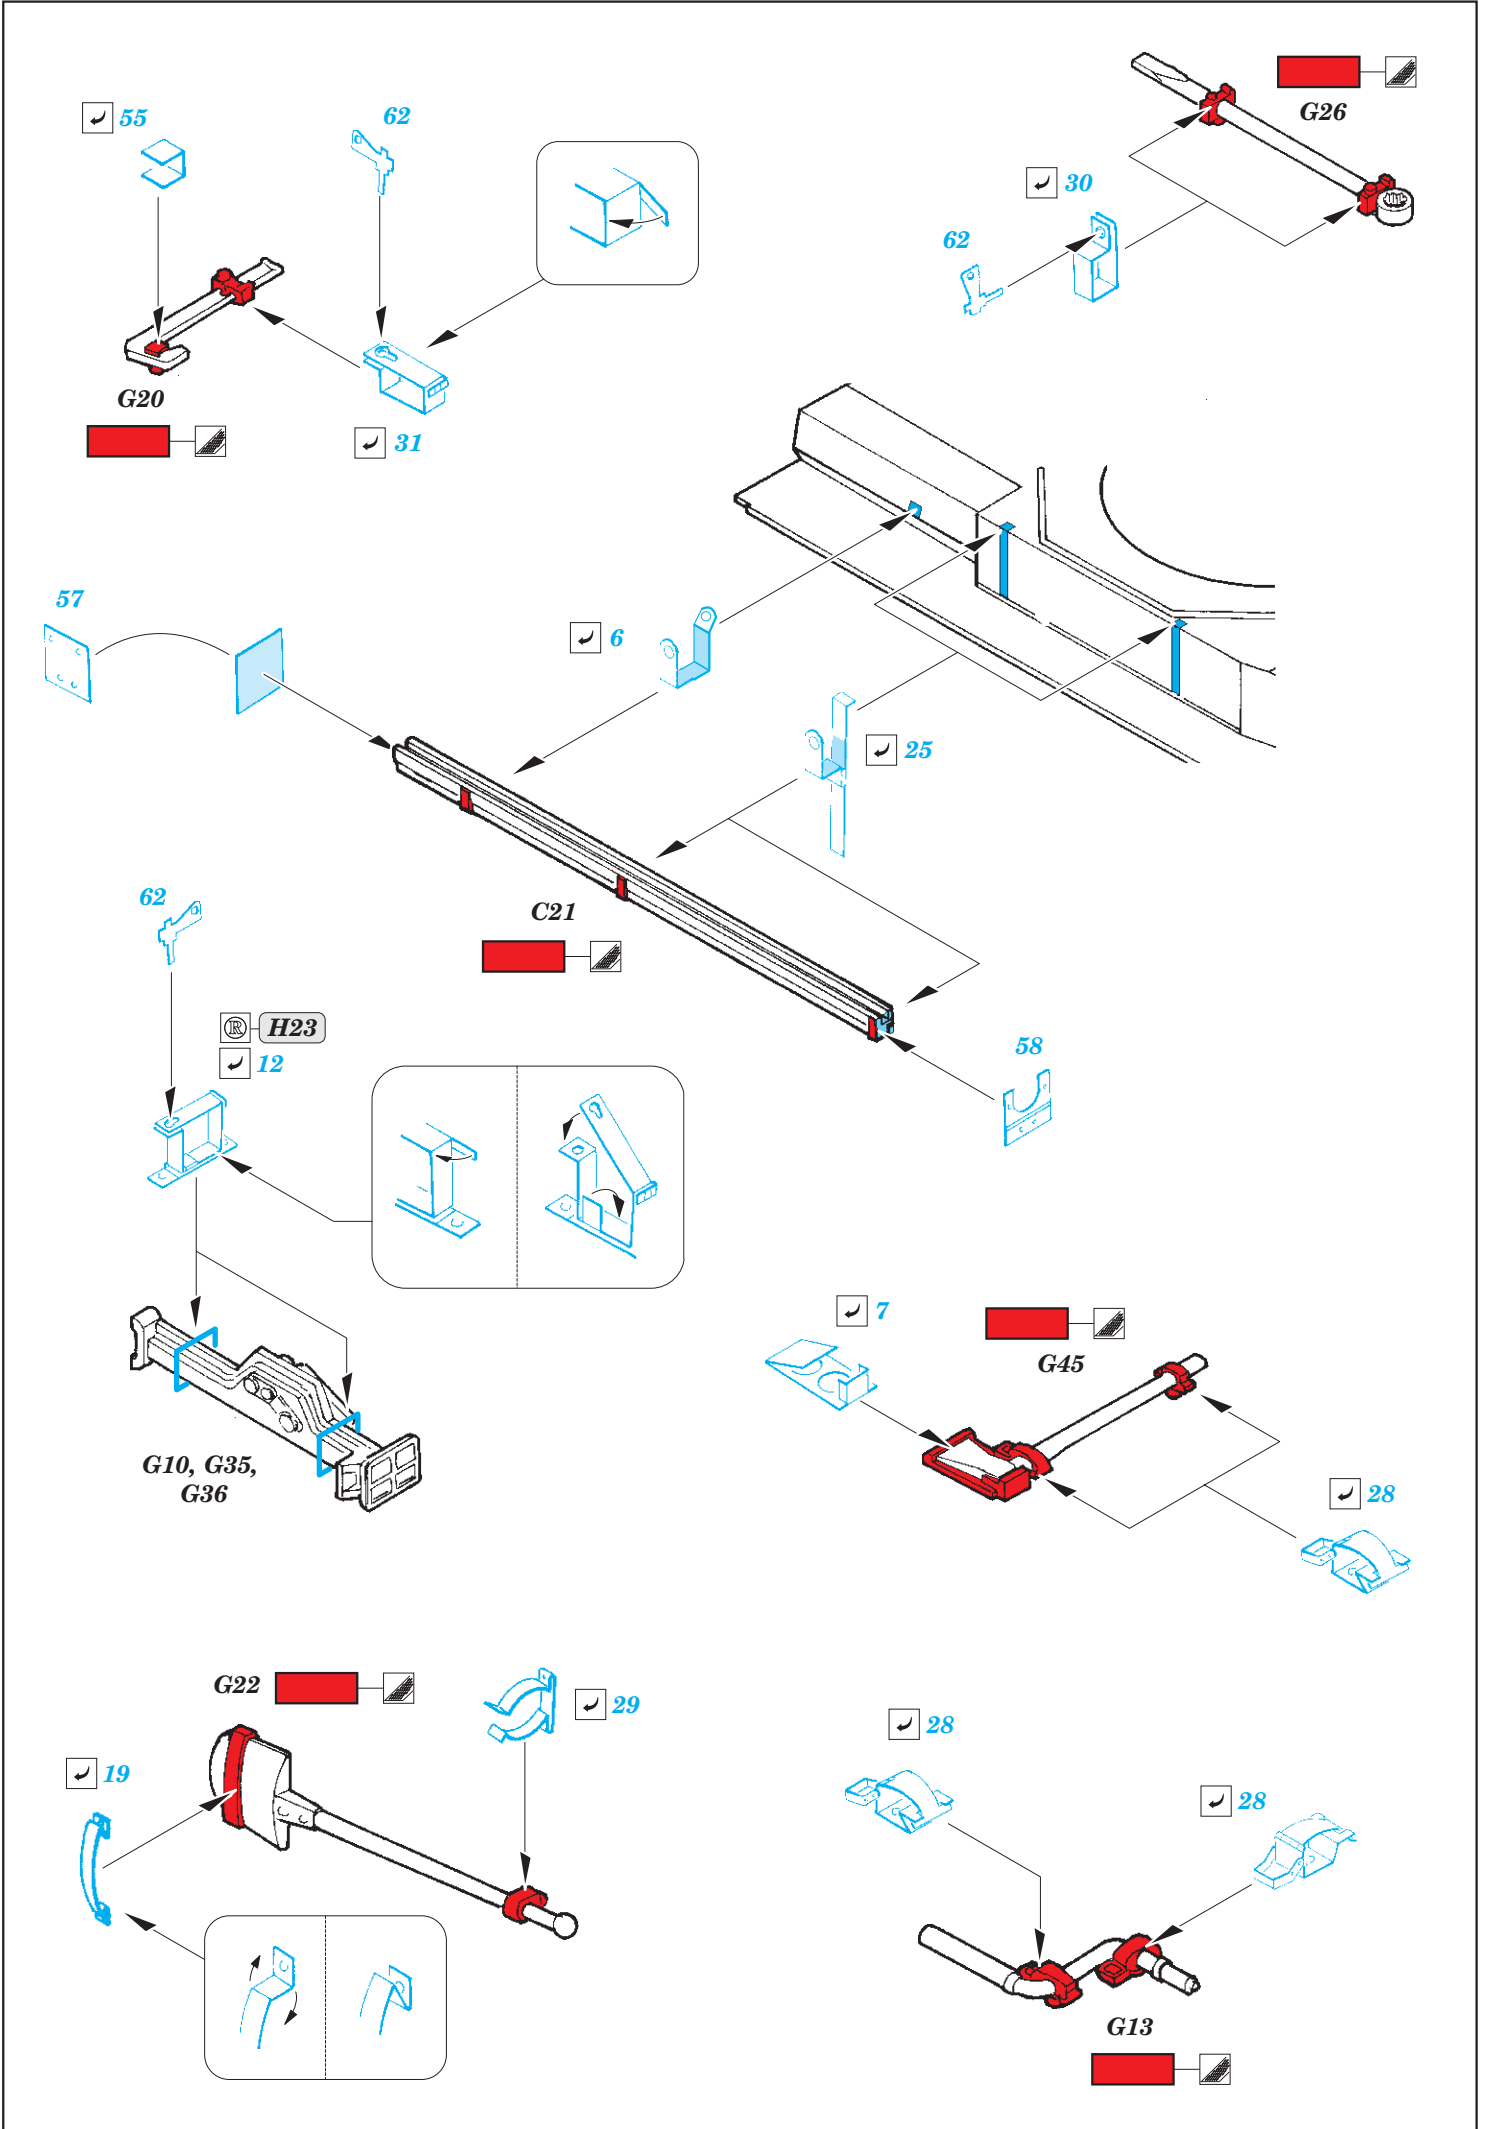

Panzer IV Ausf. H

eduard

36 382

1/35

detail set for ACADEMY 1/35 kit • sada detailů pro stavebnici ACADEMY 1/35

- APPLY EXPRESS MASK AND PAINT BEFORE GLUING
POUŽIT EXPRESS MASK NABARVIT PŘED SLEPENÍM
- SYMMETRICAL ASSEMBLY
SYMETRICKÁ MONTÁŽ
- REMOVE
ODSTRANIT
- GRIND
OBROUSIT
- DRILL HOLE
VRTAT OTVOR
- BEND
OHNOUT
- OPTION
VOLBA
- REPLACE
NAHRADIT
- COLORED ETCHED PARTS
LEPTANÉ BAREVNÉ DÍLY
- ETCHED PARTS
LEPTANÉ NEBAREVNÉ DÍLY
- ORIGINAL KIT PARTS
PŮVODNÍ DÍLY STAVEBNICE

ORIGINAL KIT PARTS
PŮVODNÍ DÍLY STAVEBNICE

PHOTO-ETCHED PARTS
LEPTANÉ DÍLY

PARTS TO BE REMOVED
DÍLY K ODSTRANĚNÍ

FILL
TMELIT

Ⓜ **E34 / E33**
 ✓ 38 Ⓜ 37

✓ 2
 Ⓜ **E20**

✓ 27 Ⓜ

✓ 1 Ⓜ **E21**