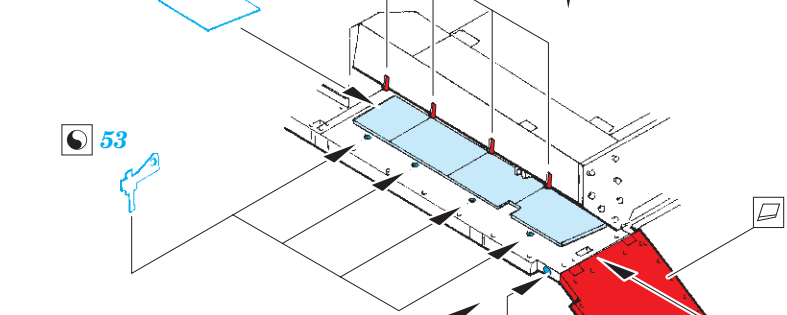

ORIGINAL KIT PARTS
PŮVODNÍ DÍLY STAVEBNICE

PHOTO-ETCHED PARTS
LEPTANÉ DÍLY

PARTS TO BE REMOVED
DÍLY K ODSTRANĚNÍ

FILL
TMELIT

Ⓜ **E34 / E33**
 ✓ 38 Ⓜ 37

✓ 2
 Ⓜ **E20**

✓ 27 Ⓜ

✓ 1 Ⓜ **E21**