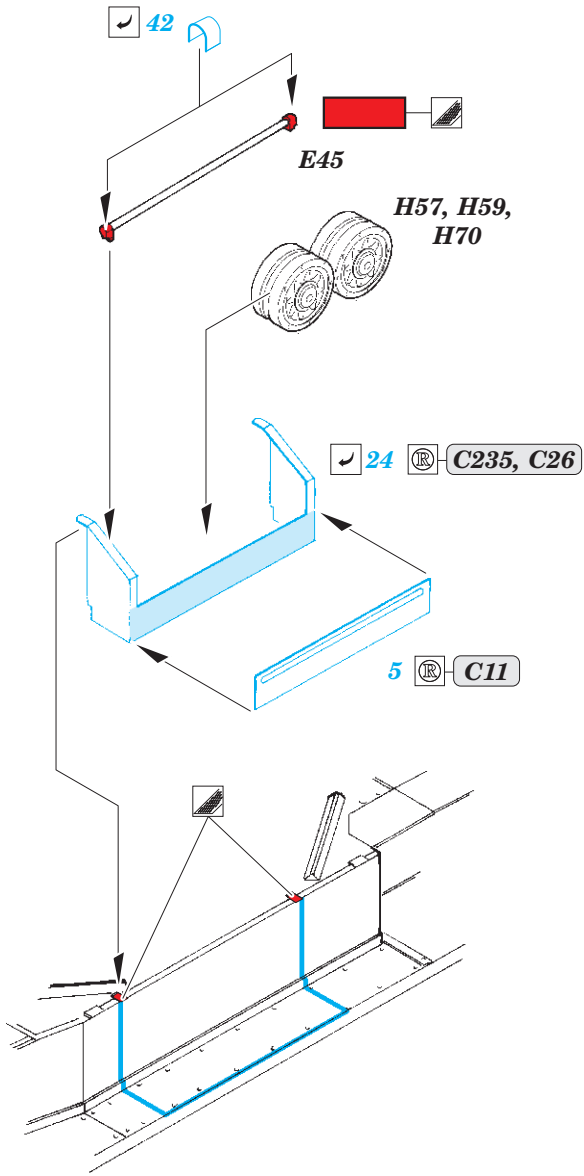

Panzer IV Ausf. H

eduard

36 382

1/35

detail set for ACADEMY 1/35 kit • sada detailů pro stavebnici ACADEMY 1/35

- APPLY EXPRESS MASK AND PAINT BEFORE GLUING
POUŽIT EXPRESS MASK NABARVIT PŘED SLEPENÍM
- SYMMETRICAL ASSEMBLY
SYMETRICKÁ MONTÁŽ
- REMOVE
ODSTRANIT
- GRIND
OBROUSIT
- DRILL HOLE
VRTAT OTVOR
- BEND
OHNOUT
- OPTION
VOLBA
- REPLACE
NAHRADIT
- COLORED ETCHED PARTS
LEPTANÉ BAREVNÉ DÍLY
- ETCHED PARTS
LEPTANÉ NEBAREVNÉ DÍLY
- ORIGINAL KIT PARTS
PŮVODNÍ DÍLY STAVEBNICE

ORIGINAL KIT PARTS
PŮVODNÍ DÍLY STAVEBNICE

PHOTO-ETCHED PARTS
LEPTANÉ DÍLY

PARTS TO BE REMOVED
DÍLY K ODSTRANĚNÍ

FILL
TMELIT

Ⓜ **E34 / E33**
 ✓ 38 Ⓜ 37

✓ 2
 Ⓜ **E20**

✓ 27 Ⓜ

✓ 1 Ⓜ **E21**