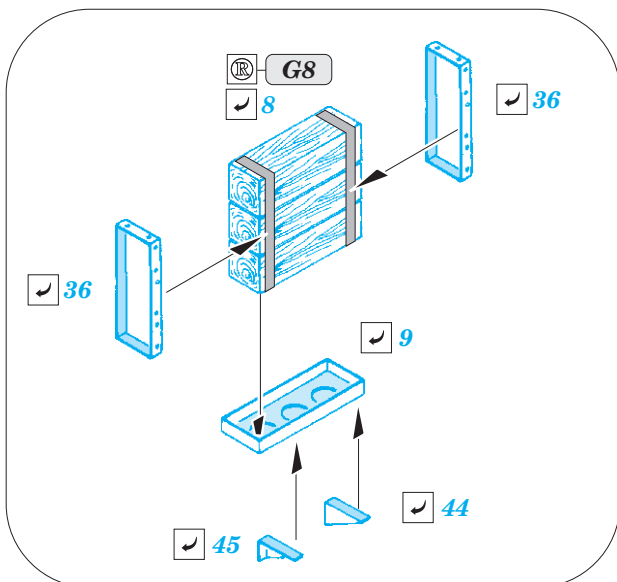

ORIGINAL KIT PARTS
PŮVODNÍ DÍLY STAVEBNICE

PHOTO-ETCHED PARTS
LEPTANÉ DÍLY

PARTS TO BE REMOVED
DÍLY K ODSTRANĚNÍ

FILL
TMELIT

Ⓜ **E34 / E33**
 ✓ 38 Ⓜ 37

✓ 2
 Ⓜ **E20**

✓ 27 Ⓜ

✓ 1 Ⓜ **E21**