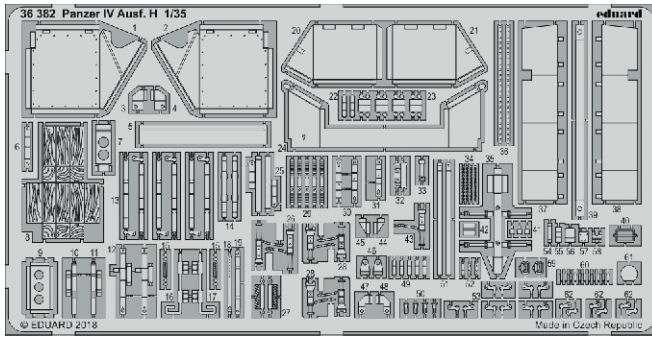

Panzer IV Ausf. H

eduard

36 382

1/35

detail set for ACADEMY 1/35 kit • sada detailů pro stavebnici ACADEMY 1/35

- APPLY EXPRESS MASK AND PAINT BEFORE GLUING
POUŽIT EXPRESS MASK NABARVIT PŘED SLEPENÍM
- SYMMETRICAL ASSEMBLY
SYMETRICKÁ MONTÁŽ
- REMOVE
ODSTRANIT
- GRIND
OBROUSIT
- DRILL HOLE
VRTAT OTVOR
- BEND
OHNOUT
- OPTION
VOLBA
- REPLACE
NAHRADIT
- COLORED ETCHED PARTS
LEPTANÉ BAREVNÉ DÍLY
- ETCHED PARTS
LEPTANÉ NEBAREVNÉ DÍLY
- ORIGINAL KIT PARTS
PŮVODNÍ DÍLY STAVEBNICE

ORIGINAL KIT PARTS
PŮVODNÍ DÍLY STAVEBNICE

PHOTO-ETCHED PARTS
LEPTANÉ DÍLY

PARTS TO BE REMOVED
DÍLY K ODSTRANĚNÍ

FILL
TMELIT

Ⓜ **E34 / E33**
 ✓ 38 Ⓜ 37

✓ 2
 Ⓜ **E20**

✓ 27 Ⓜ

✓ 1 Ⓜ **E21**