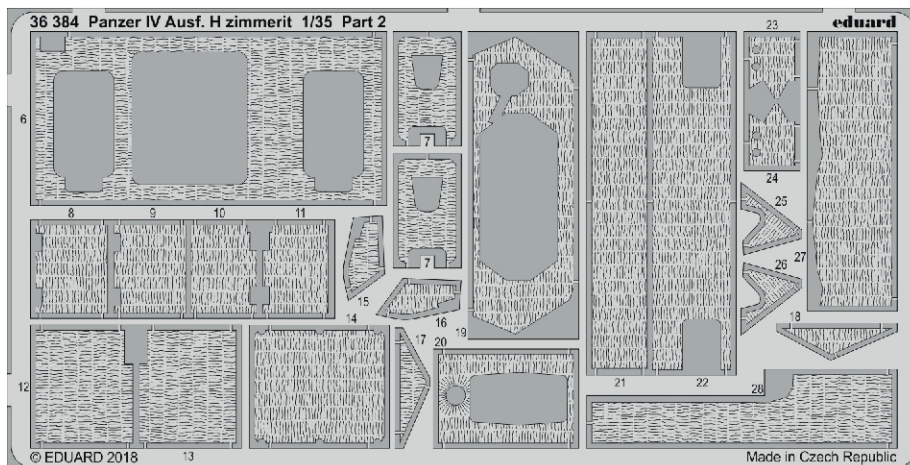

Related products: 36 384 Panzer IV Ausf.H zimmerit 1/35