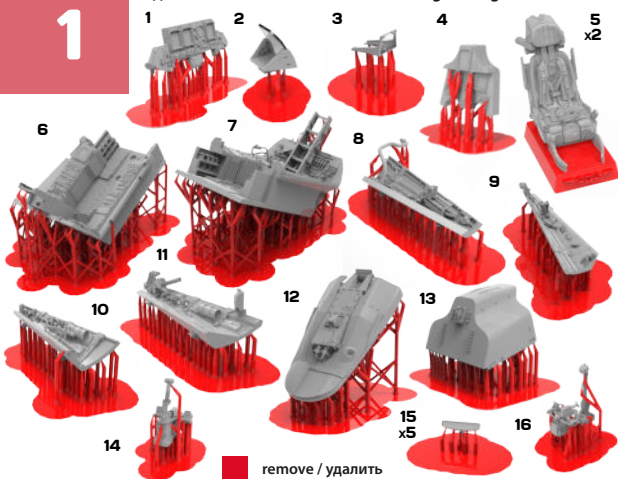

Удаление литьевых блоков / removing casting blocks