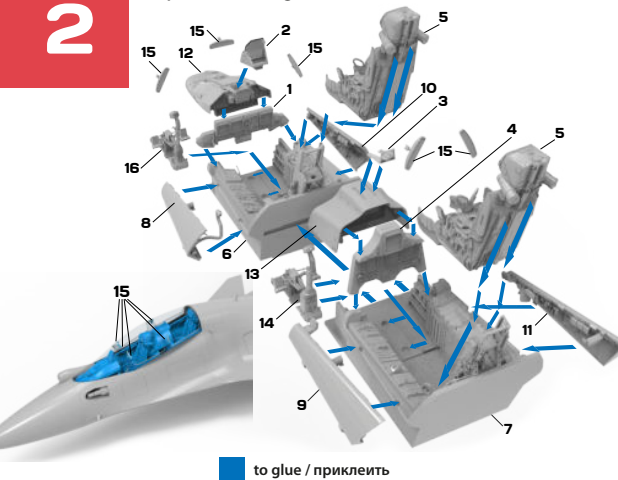

Сборка / assembling