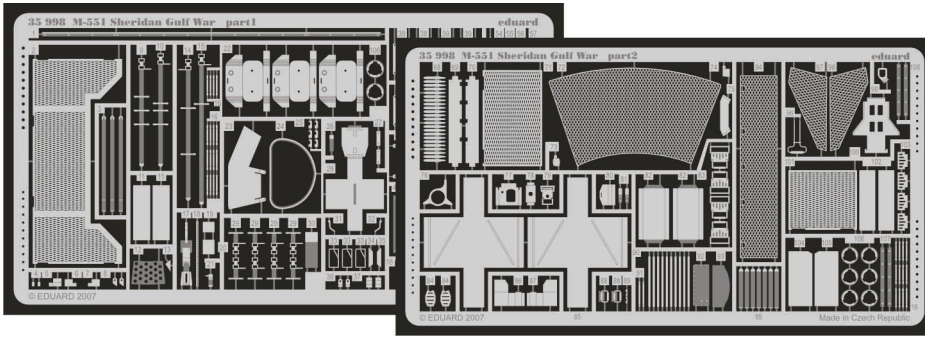

# M-551 Sheridan Gulf War

eduard

35 998

1/35 scale detail set for **ACADEMY** kit • sada detailů pro model 1/35 **ACADEMY**

- ★ APPLY EXPRESS MASK AND PAINT BEFORE GLUING  
POUŽIT EXPRESS MASK NABARVIT PŘED SLEPENÍM
- ☉ SYMMETRICAL ASSEMBLY  
SYMETRICKÁ MONTÁŽ
- REMOVE  
ODSTRANIT
- ▨ GRIND  
OBROUSIT
- ⊘ DRILL HOLE  
VRTAT OTVOR
- ↪ BEND  
OHNOUT
- ⊙ OPTION  
VOLBA
- Ⓜ REPLACE  
NAHRADIT

ORIGINAL KIT PARTS  
PŮVODNÍ DÍLY STAVEBNICE

PHOTO-ETCHED PARTS  
LEPTANÉ DÍLY

PARTS TO BE REMOVED  
DÍLY K ODSTRANĚNÍ

FILL  
TMELIT