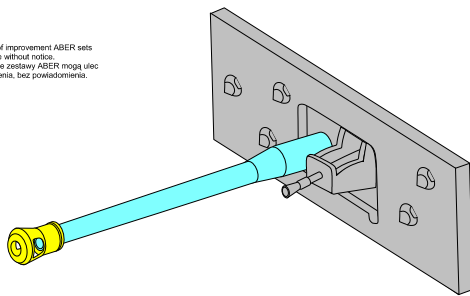

British 75 mm ROQF MkV Barrel fit to: -Cromwell Mk IV,V,VII;
-Churchill Mk VI, VII; -Valentine Mk XI, -AEC Mk III; -Staghound Mk III

Brytyjska lufa 75 mm ROQF MkV do: -Cromwell Mk IV,V,VII;
-Churchill Mk VI, VII; -Valentine Mk XI, -AEC Mk III; -Staghound Mk III
1/72 scale update

ABER®

72 L-11

WWW.ABER.NET.PL

Made in Poland © 2003

WARNING

OSTRZEŻENIE