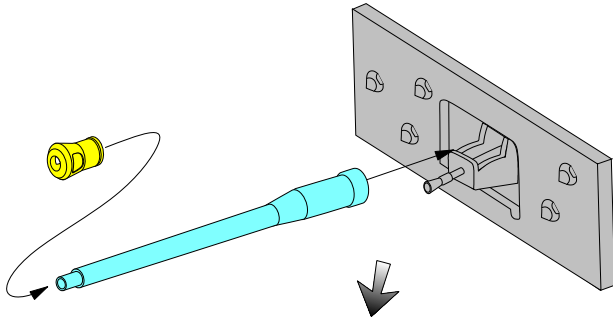

British 75 mm ROQF MkV Barrel fit to: -Cromwell Mk IV,V,VII;
-Churchill Mk VI, VII; -Valentine Mk XI, -AEC Mk III; -Staghound Mk III

Brytyjska lufa 75 mm ROQF MkV do: -Cromwell Mk IV,V,VII;
-Churchill Mk VI, VII; -Valentine Mk XI, -AEC Mk III; -Staghound Mk III
1/72 scale update

ABER®

72 L-11

WWW.ABER.NET.PL

Made in Poland © 2003

WARNING

OSTRZEŻENIE