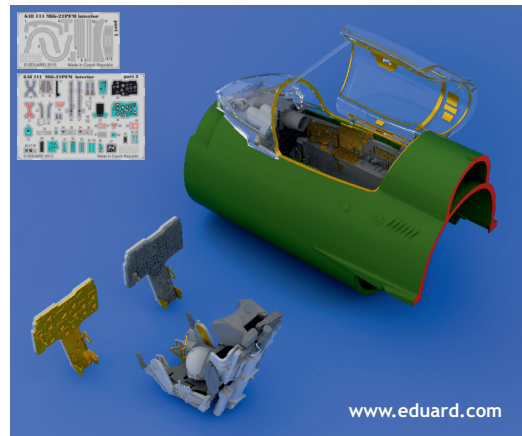

648 111 MiG-21PFM interior

For Eduard kit • pro stavěbnici Eduard

1/48

www.eduard.com