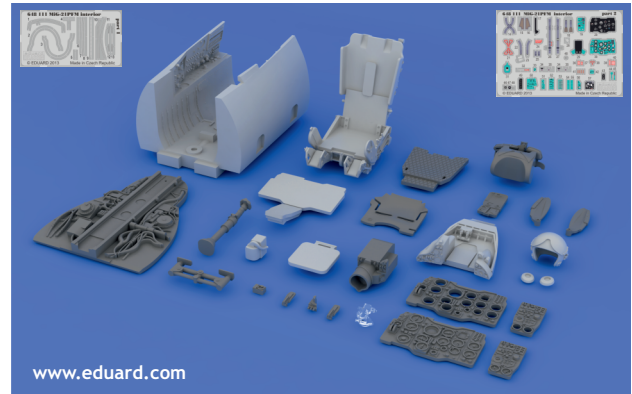

# 648 111 MiG-21PFM interior

For Eduard kit • pro stavěbnici Eduard

1/48

www.eduard.com

www.eduard.com

**BEST BRASS RESIN AROUND!**

 SYMMETRICAL ASSEMBLY  
SYMETRICKÁ MONTÁŽ

- |   |   |
|---|---|
|  REMOVE<br>ODSTRANIT        |  BEND<br>OHNOUT       |
|  GRIND<br>OBROUSIT         |  OPTION<br>VOLBA     |
|  DRILL HOLE<br>VRTAT OTVOR |  REPLACE<br>NAHRADIT |