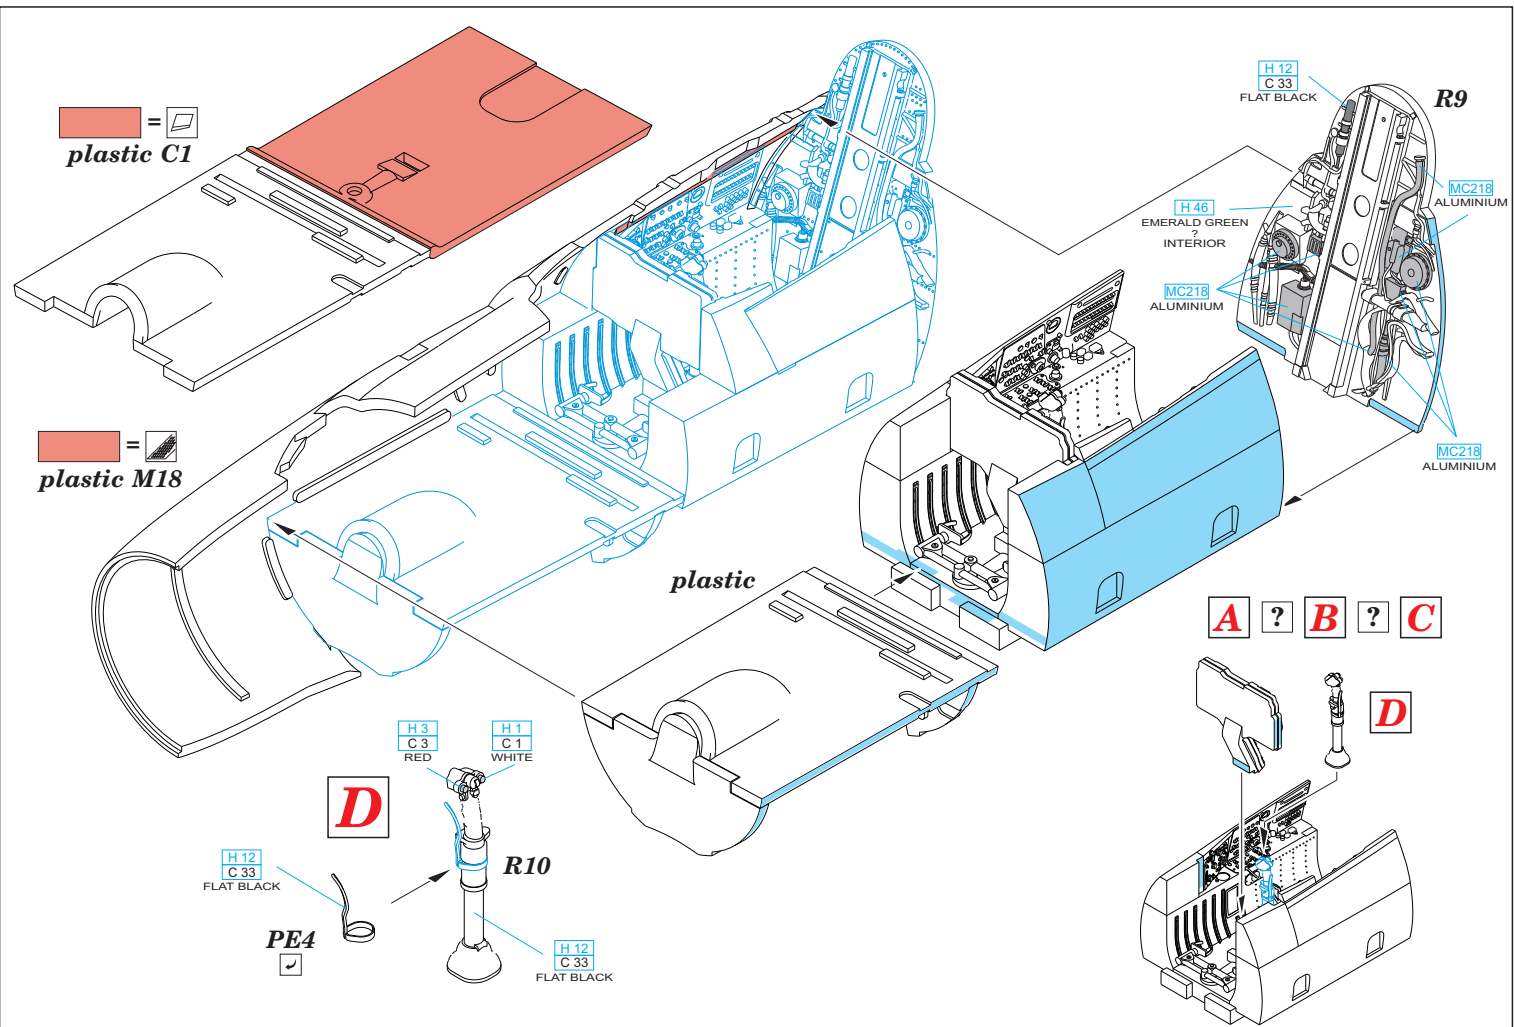

# 648 111 MiG-21PFM interior

For Eduard kit • pro stavěbnici Eduard

1/48

www.eduard.com

www.eduard.com

**BEST BRASS RESIN AROUND!**

 SYMMETRICAL ASSEMBLY  
SYMETRICKÁ MONTÁŽ

- |   |   |
|---|---|
|  REMOVE<br>ODSTRANIT        |  BEND<br>OHNOUT       |
|  GRIND<br>OBROUSIT         |  OPTION<br>VOLBA     |
|  DRILL HOLE<br>VRTAT OTVOR |  REPLACE<br>NAHRADIT |

**E**

**R17** ? **E**

? **R17 Assembling seat**

H 3 C 3 RED

H 27 C 44 TAN