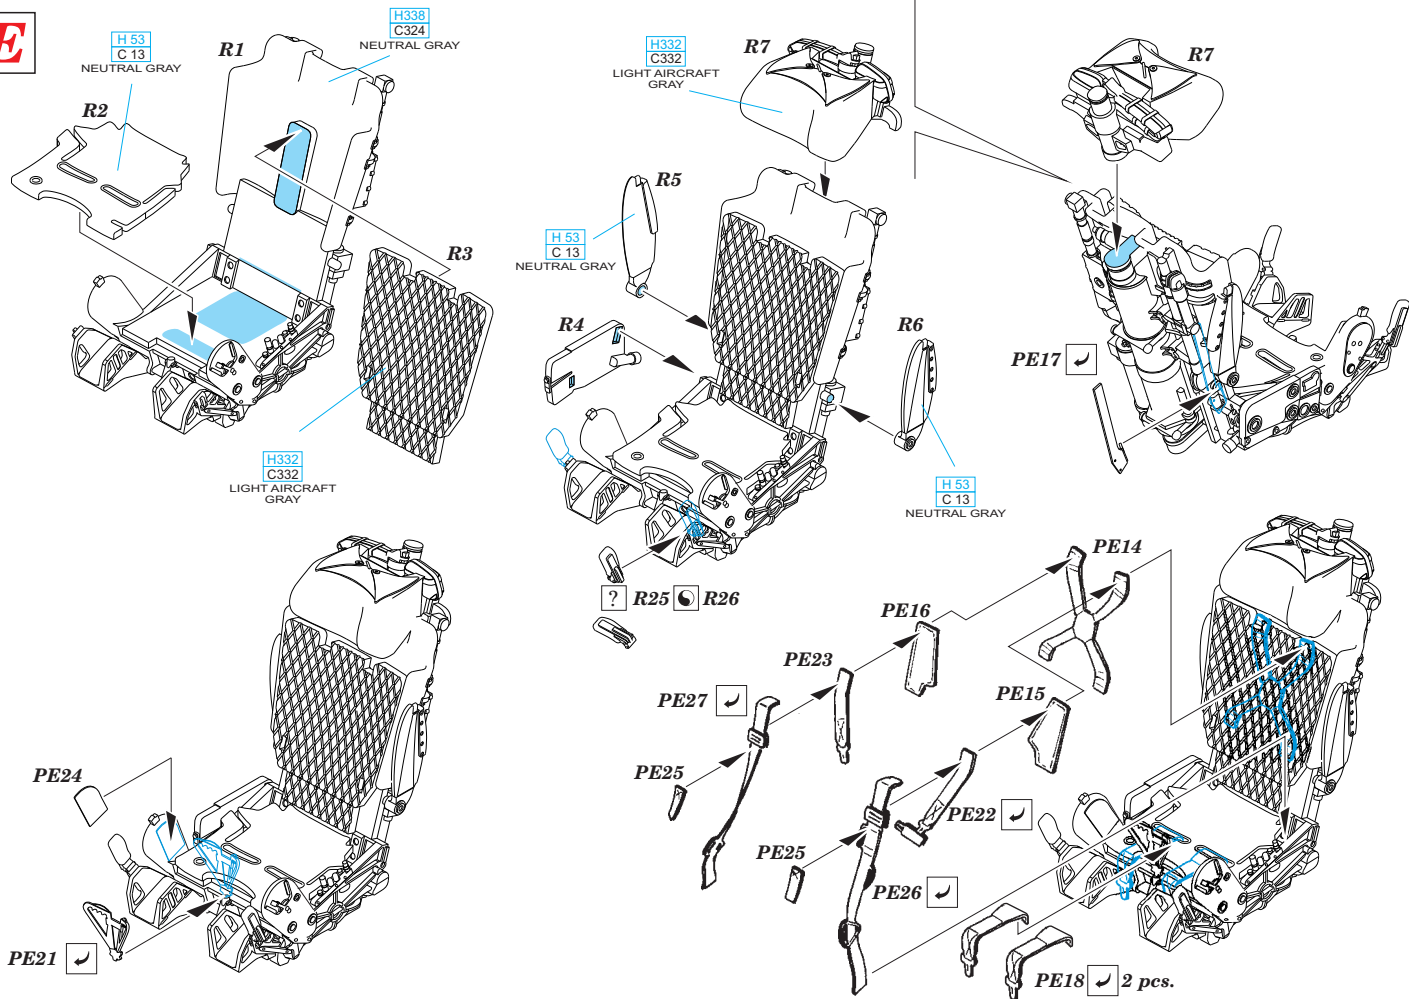

# 648 111 MiG-21PFM interior

For Eduard kit • pro stavěbnici Eduard

1/48

www.eduard.com

www.eduard.com

**BEST BRASS RESIN AROUND!**

 SYMMETRICAL ASSEMBLY  
SYMETRICKÁ MONTÁŽ

- |   |   |
|---|---|
|  REMOVE<br>ODSTRANIT        |  BEND<br>OHNOUT       |
|  GRIND<br>OBROUSIT         |  OPTION<br>VOLBA     |
|  DRILL HOLE<br>VRTAT OTVOR |  REPLACE<br>NAHRADIT |

**E**

**R17** ? **E**

? **R17 Assembling seat**

H 3 C 3 RED

H 27 C 44 TAN