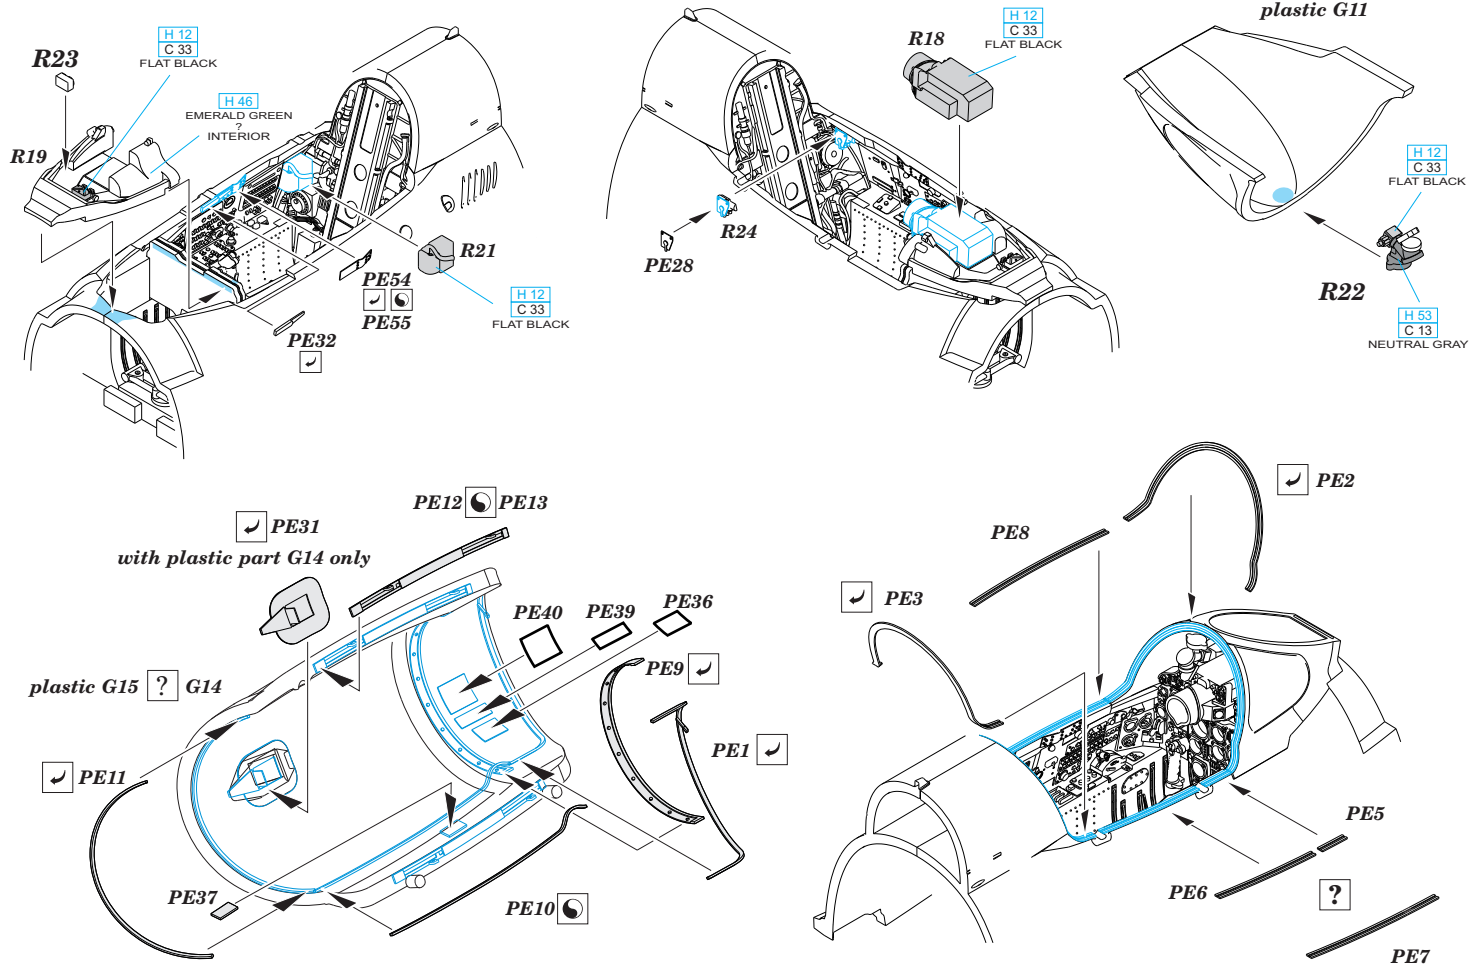

# 648 111 MiG-21PFM interior

For Eduard kit • pro stavěbnici Eduard

1/48

www.eduard.com

www.eduard.com

**BEST BRASS RESIN AROUND!**

 SYMMETRICAL ASSEMBLY  
SYMETRICKÁ MONTÁŽ

- |   |   |
|---|---|
|  REMOVE<br>ODSTRANIT        |  BEND<br>OHNOUT       |
|  GRIND<br>OBROUSIT         |  OPTION<br>VOLBA     |
|  DRILL HOLE<br>VRTAT OTVOR |  REPLACE<br>NAHRADIT |

**E**

**R17** ? **E**

? **R17 Assembling seat**

H 3 C 3 RED

H 27 C 44 TAN