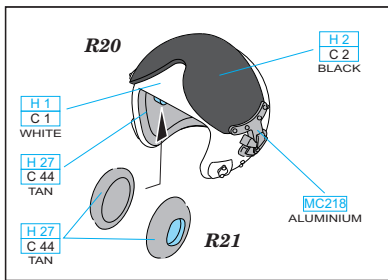

# 648 111 MiG-21PFM interior

For Eduard kit • pro stavěbnici Eduard

1/48

www.eduard.com

www.eduard.com

**BEST BRASS RESIN AROUND!**

 SYMMETRICAL ASSEMBLY  
SYMETRICKÁ MONTÁŽ

- |   |   |
|---|---|
|  REMOVE<br>ODSTRANIT        |  BEND<br>OHNOUT       |
|  GRIND<br>OBROUSIT         |  OPTION<br>VOLBA     |
|  DRILL HOLE<br>VRTAT OTVOR |  REPLACE<br>NAHRADIT |

**E**

**R17** ? **E**

? **R17 Assembling seat**

H 3 C 3 RED

H 27 C 44 TAN