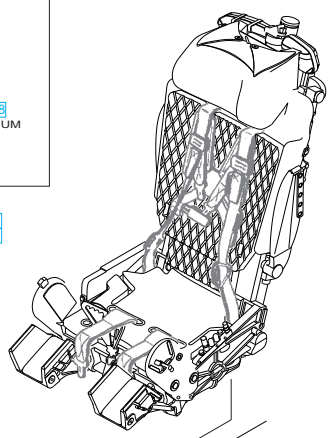

# 648 111 MiG-21PFM interior

For Eduard kit • pro stavěbnici Eduard

1/48

www.eduard.com

www.eduard.com

**BEST BRASS RESIN AROUND!**

 SYMMETRICAL ASSEMBLY  
SYMETRICKÁ MONTÁŽ

- |   |   |
|---|---|
|  REMOVE<br>ODSTRANIT        |  BEND<br>OHNOUT       |
|  GRIND<br>OBROUSIT         |  OPTION<br>VOLBA     |
|  DRILL HOLE<br>VRTAT OTVOR |  REPLACE<br>NAHRADIT |

**E**

**R17** ? **E**

? **R17 Assembling seat**

H 3 C 3 RED

H 27 C 44 TAN