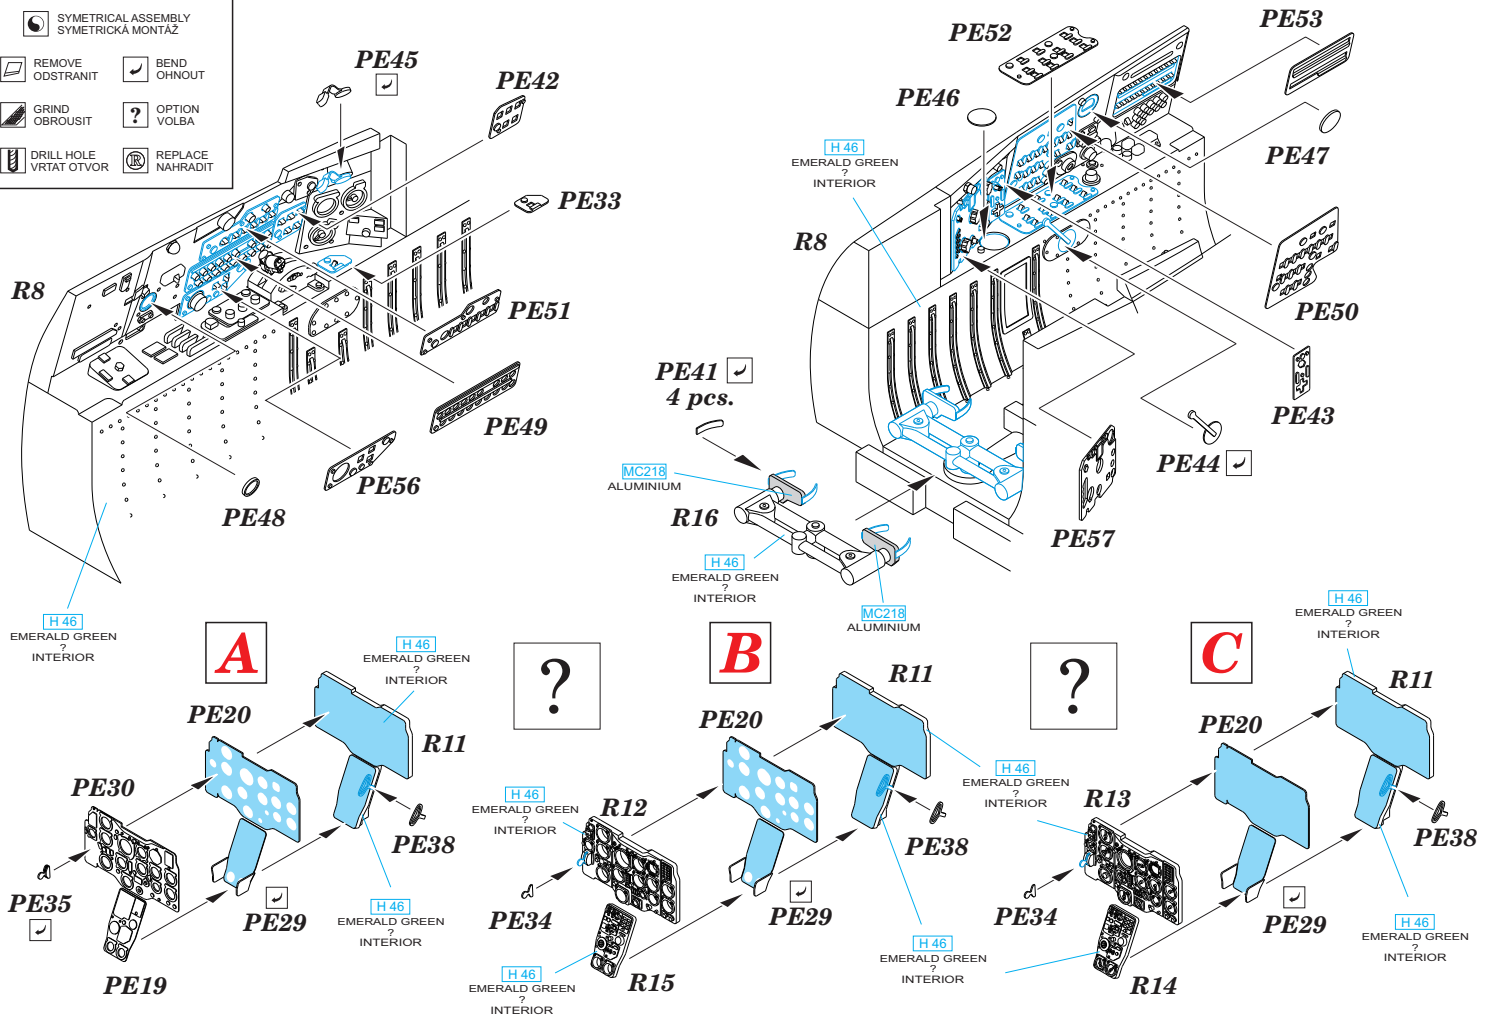

# 648 111 MiG-21PFM interior

For Eduard kit • pro stavěbnici Eduard

1/48

www.eduard.com

www.eduard.com

**BEST BRASS RESIN AROUND!**

 SYMMETRICAL ASSEMBLY  
SYMETRICKÁ MONTÁŽ

- |   |   |
|---|---|
|  REMOVE<br>ODSTRANIT        |  BEND<br>OHNOUT       |
|  GRIND<br>OBROUSIT         |  OPTION<br>VOLBA     |
|  DRILL HOLE<br>VRTAT OTVOR |  REPLACE<br>NAHRADIT |

**E**

**R17** ? **E**

? **R17 Assembling seat**

H 3 C 3 RED

H 27 C 44 TAN