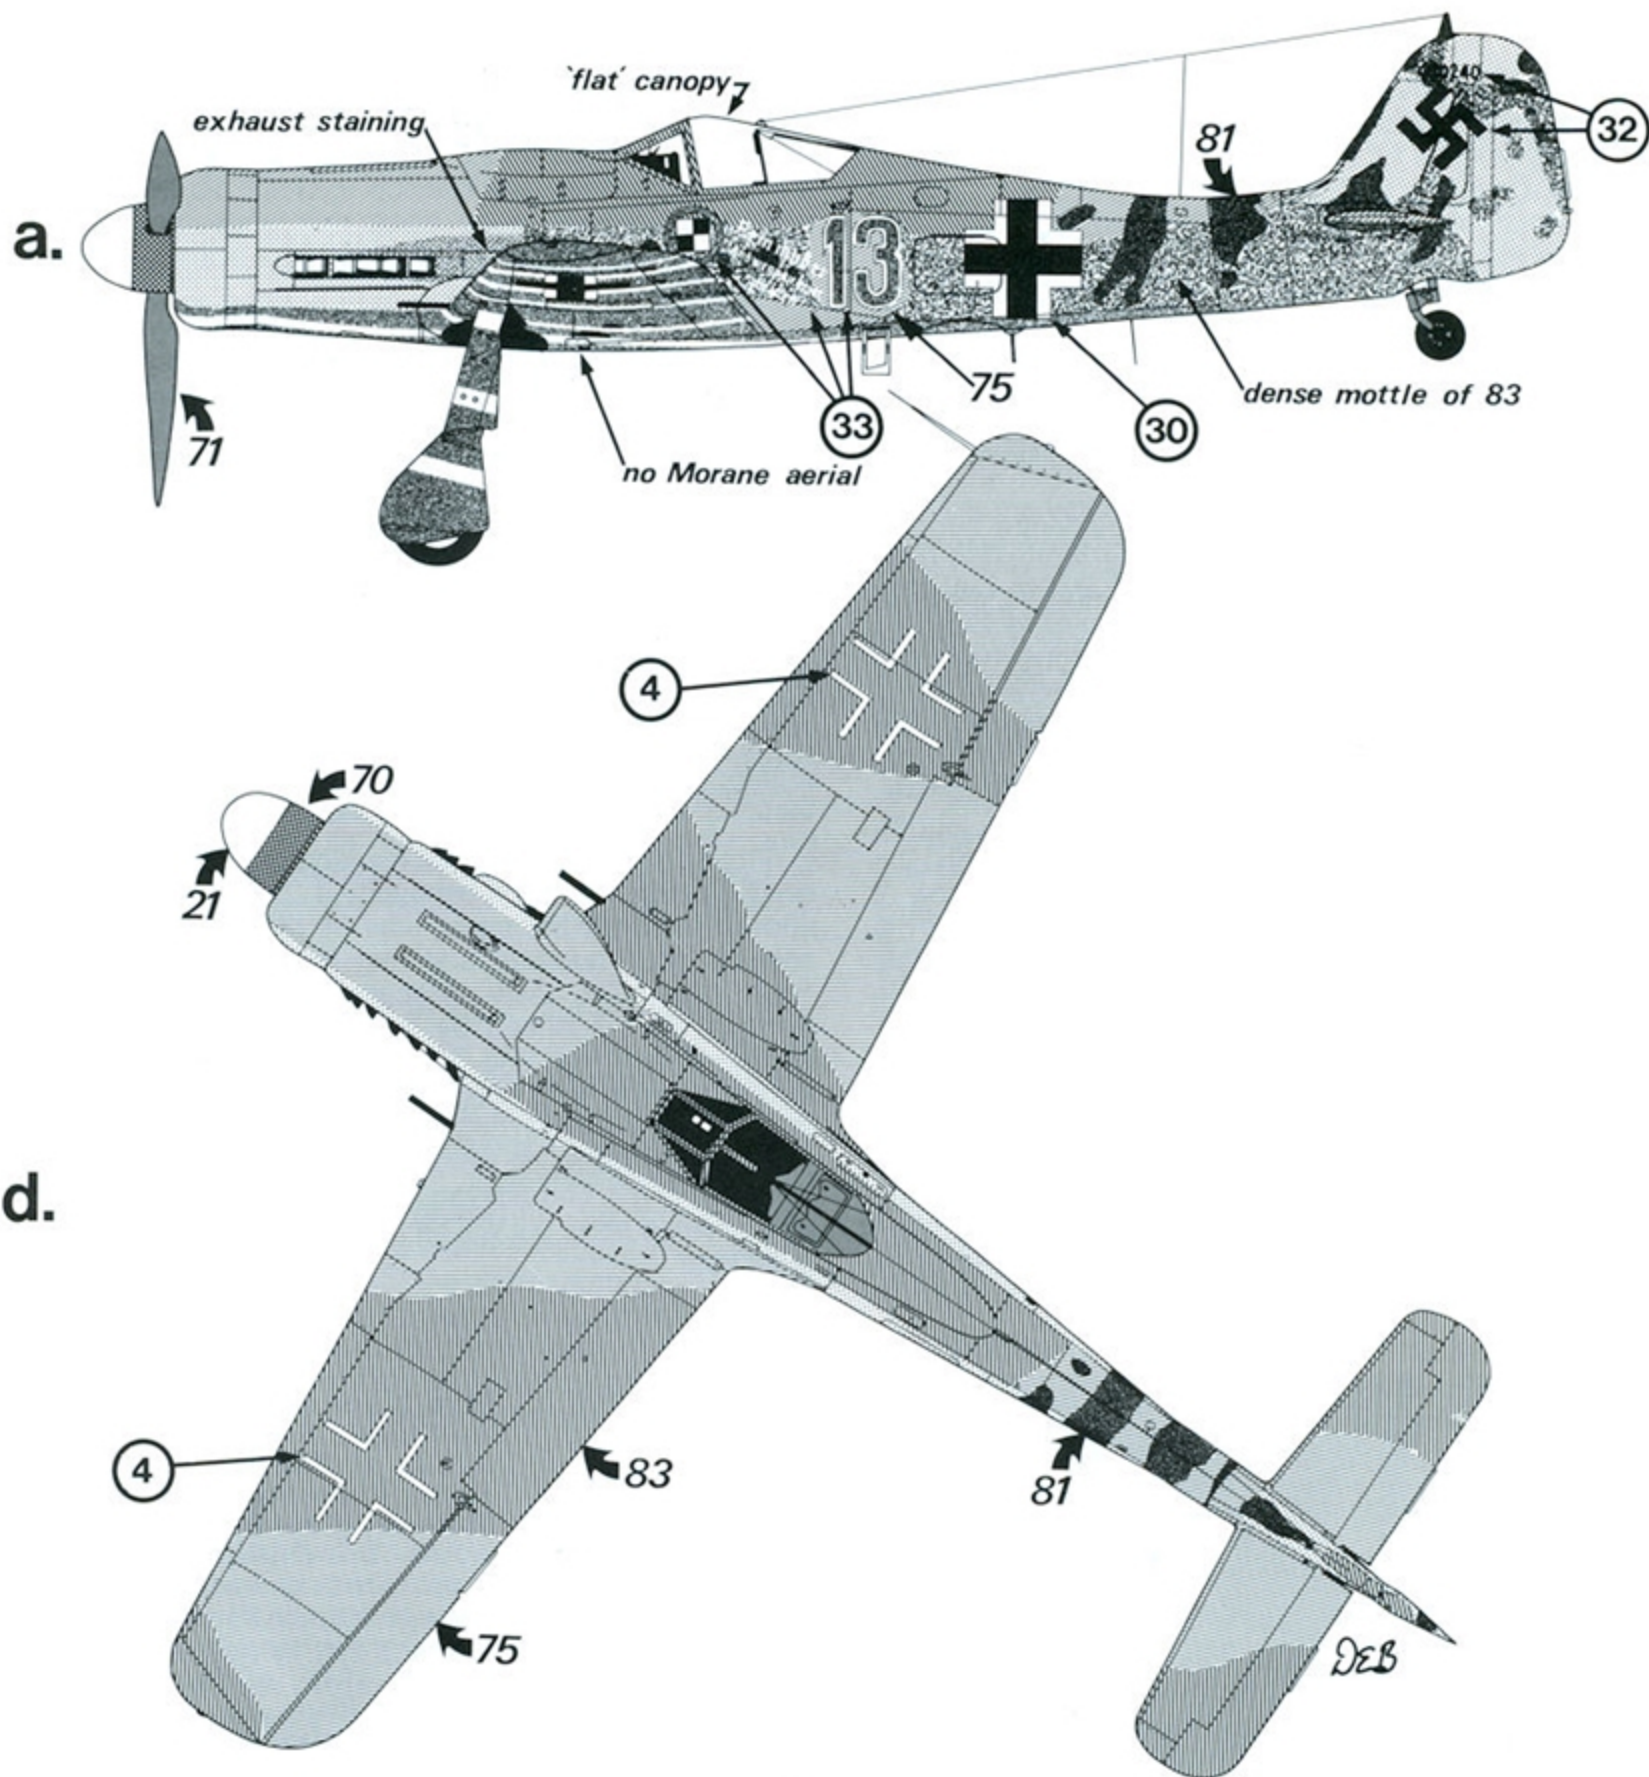

 *xperten Decals*

History, Camouflage, and Markings of
JV 44 and JG 6 Focke-Wulf 190 D-9s

No.48-1

	21 Weiss 21 White		70 Schwarzgrün 70 Black-green		76 Lichtblau 76 Light Blue
	22 Schwarz 22 Black		71 Dunkelgrün 71 Dark Green		83 Dunkelgrün 83 Dark Green
	23 Rot 23 Red		75 Grauviolett 75 Grey-violet		Decal Number

Rote 13
WNr. 400240
Papagei Staffel, JV 44

FIGURE 1

	04 Gelb 04 Yellow		70 Schwarzgrün 70 Black-green		82 Hellgrün 82 Bright Green
	21 Weiss 21 White		71 Dunkelgrün 71 Dark Green		83 Dunkelgrün 83 Dark Green
	22 Schwarz 22 Black		76 Lichtblau 76 Light Blue		5 Decal Number

Schwarze 1
W.Nr. 600424
Papagei Staffel, JV 44

FIGURE 2

	21 Weiss 21 White		75 Grauviolett 75 Grey-violet		81 Braunviolett 81 Brown-violet
	22 Schwarz 22 Black		76 Lichtblau 76 Light Blue		82 Hellgrün 82 Bright Green
	71 Dunkelgrün 71 Dark Green		77 Lichtgrau 77 Light Grey		84 Grünblau 84 Green-blue

- Blaugrau
- Blue-grey
- Natural metal (tarnished)

9

Decal Number

Schwarze 12
Wnr. 500570

6./JG 6

FIGURE 3