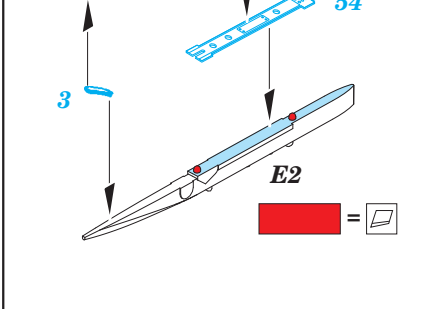

MiG-21PFM exterior

eduard

48 783

1/48 scale detail set for Eduard kit • sada detailů pro model 1/48 Eduard

- ★ APPLY EXPRESS MASK AND PAINT BEFORE GLUING
POUŽIT EXPRESS MASK NABARVIT PŘED SLEPENÍM
- ◐ SYMETRICAL ASSEMBLY
SYMETRICKÁ MONTÁŽ
- REMOVE
ODSTRANIT
- ▨ GRIND
OBROUSIT
- ⊘ DRILL HOLE
VRTAT OTVOR
- 1 COLORED ETCHED PARTS
LEPTANÉ BAREVNÉ DÍLY
- ↪ BEND
OHNOUT
- ? OPTION
VOLBA
- Ⓜ REPLACE
NAHRADIT

■ ORIGINAL KIT PARTS PŮVODNÍ DÍLY STAVEBNICE
 ■ PHOTO-ETCHED PARTS LEPTANÉ DÍLY
 ■ PARTS TO BE REMOVED DÍLY K ODSTRANĚNÍ
 ■ FILL TĚMELIT

For further detail sets look for **eduard** 48 704 MiG-21 ladder
(not included in this set)