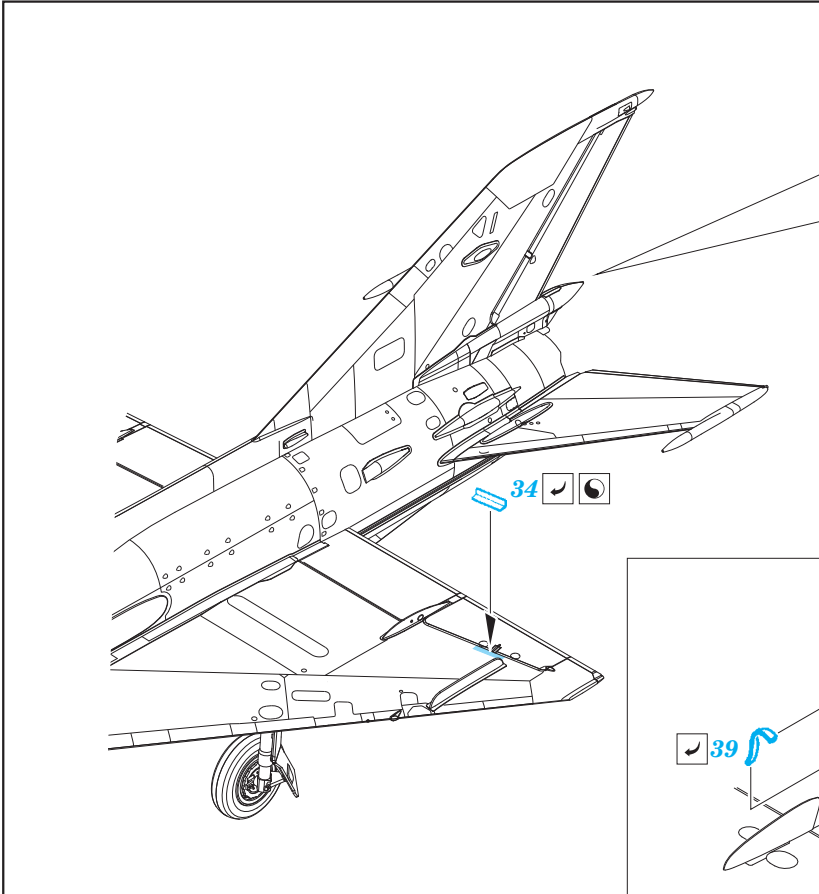

MiG-21PFM exterior

eduard

48 783

1/48 scale detail set for Eduard kit • sada detailů pro model 1/48 Eduard

- ★ APPLY EXPRESS MASK AND PAINT BEFORE GLUING
POUŽIT EXPRESS MASK NABARVIT PŘED SLEPENÍM
- ◐ SYMETRICAL ASSEMBLY
SYMETRICKÁ MONTÁŽ
- REMOVE
ODSTRANIT
- ▨ GRIND
OBROUSIT
- ⊘ DRILL HOLE
VRTAT OTVOR
- 1 COLORED ETCHED PARTS
LEPTANÉ BAREVNÉ DÍLY
- ↪ BEND
OHNOUT
- ? OPTION
VOLBA
- Ⓜ REPLACE
NAHRADIT

■ ORIGINAL KIT PARTS PŮVODNÍ DÍLY STAVEBNICE
 ■ PHOTO-ETCHED PARTS LEPTANÉ DÍLY
 ■ PARTS TO BE REMOVED DÍLY K ODSTRANĚNÍ
 ■ FILL TĚMELIT

For further detail sets look for **eduard** 48 704 MiG-21 ladder
(not included in this set)

For further detail sets look for **eduard** 49 658 MiG-21 interior
(not included in this set)