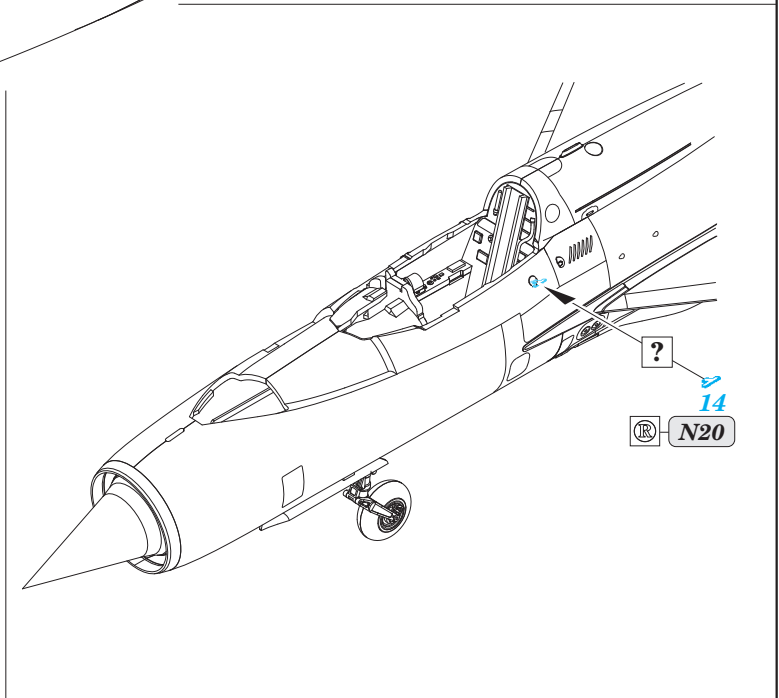

MiG-21PFM exterior

eduard

48 783

1/48 scale detail set for Eduard kit • sada detailů pro model 1/48 Eduard

- ★ APPLY EXPRESS MASK AND PAINT BEFORE GLUING
POUŽIT EXPRESS MASK NABARVIT PŘED SLEPENÍM
- ◐ SYMETRICAL ASSEMBLY
SYMETRICKÁ MONTÁŽ
- REMOVE
ODSTRANIT
- ▨ GRIND
OBROUSIT
- ⊘ DRILL HOLE
VRTAT OTVOR
- 1 COLORED ETCHED PARTS
LEPTANÉ BAREVNÉ DÍLY
- ↪ BEND
OHNOUT
- ? OPTION
VOLBA
- Ⓜ REPLACE
NAHRADIT

■ ORIGINAL KIT PARTS PŮVODNÍ DÍLY STAVEBNICE
 ■ PHOTO-ETCHED PARTS LEPTANÉ DÍLY
 ■ PARTS TO BE REMOVED DÍLY K ODSTRANĚNÍ
 ■ FILL TĚMELIT

For further detail sets look for **eduard** 48 704 MiG-21 ladder
(not included in this set)