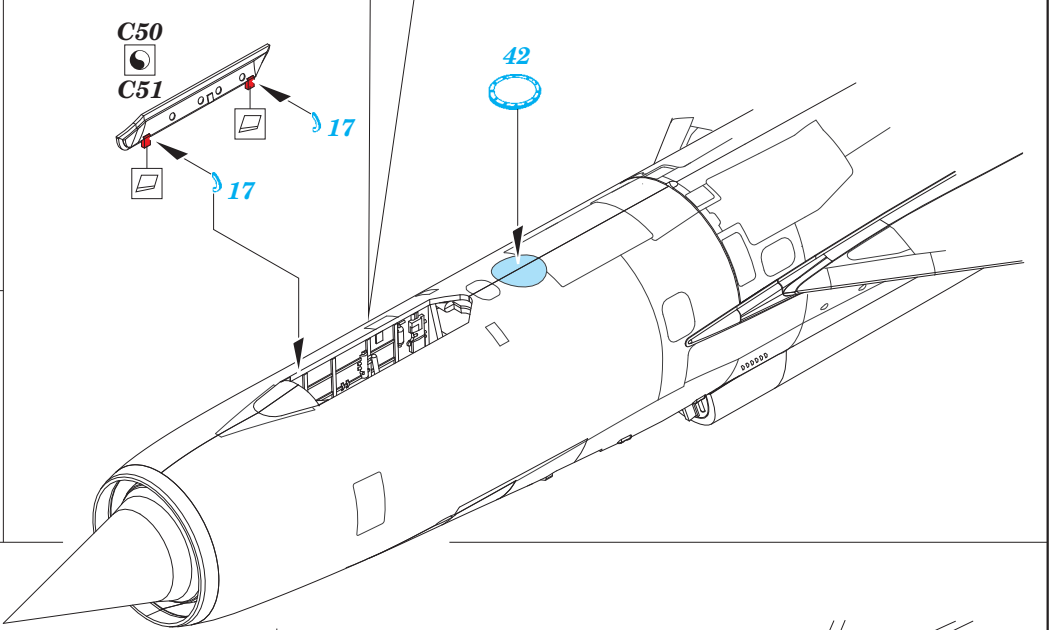

MiG-21PFM exterior

eduard

48 783

1/48 scale detail set for Eduard kit • sada detailů pro model 1/48 Eduard

- ★ APPLY EXPRESS MASK AND PAINT BEFORE GLUING
POUŽIT EXPRESS MASK NABARVIT PŘED SLEPENÍM
- ◐ SYMETRICAL ASSEMBLY
SYMETRICKÁ MONTÁŽ
- REMOVE
ODSTRANIT
- ▨ GRIND
OBROUSIT
- ⊘ DRILL HOLE
VRTAT OTVOR
- 1 COLORED ETCHED PARTS
LEPTANÉ BAREVNÉ DÍLY
- ↪ BEND
OHNOUT
- ? OPTION
VOLBA
- Ⓜ REPLACE
NAHRADIT

■ ORIGINAL KIT PARTS PŮVODNÍ DÍLY STAVEBNICE
 ■ PHOTO-ETCHED PARTS LEPTANÉ DÍLY
 ■ PARTS TO BE REMOVED DÍLY K ODSTRANĚNÍ
 ■ FILL TĚMELIT

For further detail sets look for **eduard** 48 704 MiG-21 ladder
(not included in this set)