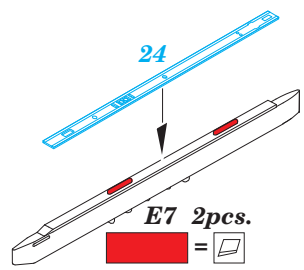

MiG-21PFM exterior

eduard

48 783

1/48 scale detail set for Eduard kit • sada detailů pro model 1/48 Eduard

- ★ APPLY EXPRESS MASK AND PAINT BEFORE GLUING
POUŽIT EXPRESS MASK NABARVIT PŘED SLEPENÍM
- ◐ SYMETRICAL ASSEMBLY
SYMETRICKÁ MONTÁŽ
- REMOVE
ODSTRANIT
- ▨ GRIND
OBROUSIT
- ⊘ DRILL HOLE
VRTAT OTVOR
- 1 COLORED ETCHED PARTS
LEPTANÉ BAREVNÉ DÍLY
- ↪ BEND
OHNOUT
- ? OPTION
VOLBA
- Ⓜ REPLACE
NAHRADIT

■ ORIGINAL KIT PARTS PŮVODNÍ DÍLY STAVEBNICE
 ■ PHOTO-ETCHED PARTS LEPTANÉ DÍLY
 ■ PARTS TO BE REMOVED DÍLY K ODSTRANĚNÍ
 ■ FILL TĚMELIT

For further detail sets look for **eduard** 48 704 MiG-21 ladder
(not included in this set)