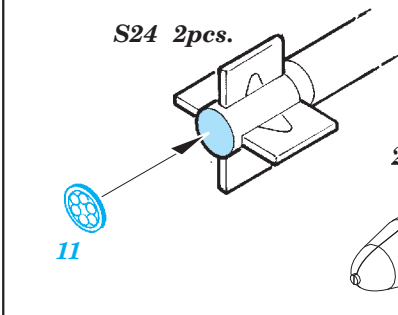

MiG-21PFM exterior

eduard

48 783

1/48 scale detail set for Eduard kit • sada detailů pro model 1/48 Eduard

- ★ APPLY EXPRESS MASK AND PAINT BEFORE GLUING
POUŽIT EXPRESS MASK NABARVIT PŘED SLEPENÍM
- ◐ SYMETRICAL ASSEMBLY
SYMETRICKÁ MONTÁŽ
- REMOVE
ODSTRANIT
- ▨ GRIND
OBROUSIT
- ⊘ DRILL HOLE
VRTAT OTVOR
- 1 COLORED ETCHED PARTS
LEPTANÉ BAREVNÉ DÍLY
- ↪ BEND
OHNOUT
- ? OPTION
VOLBA
- Ⓜ REPLACE
NAHRADIT

■ ORIGINAL KIT PARTS PŮVODNÍ DÍLY STAVEBNICE
 ■ PHOTO-ETCHED PARTS LEPTANÉ DÍLY
 ■ PARTS TO BE REMOVED DÍLY K ODSTRANĚNÍ
 ■ FILL TĚMELIT

For further detail sets look for **eduard** 48 704 MiG-21 ladder
(not included in this set)