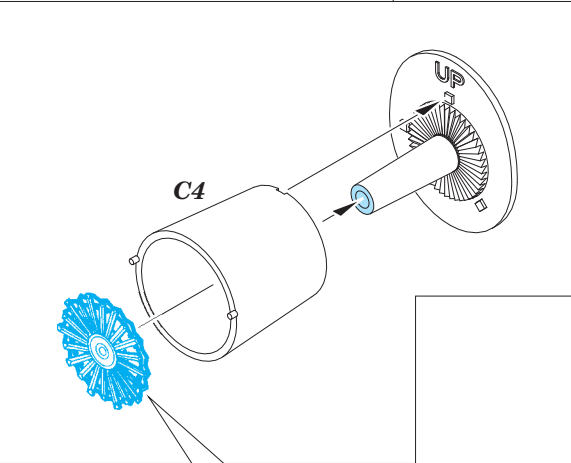

MiG-21PFM exterior

eduard

48 783

1/48 scale detail set for Eduard kit • sada detailů pro model 1/48 Eduard

- ★ APPLY EXPRESS MASK AND PAINT BEFORE GLUING
POUŽIT EXPRESS MASK NABARVIT PŘED SLEPENÍM
- ◐ SYMETRICAL ASSEMBLY
SYMETRICKÁ MONTÁŽ
- REMOVE
ODSTRANIT
- ▨ GRIND
OBROUSIT
- ⊘ DRILL HOLE
VRTAT OTVOR
- 1 COLORED ETCHED PARTS
LEPTANÉ BAREVNÉ DÍLY
- ↪ BEND
OHNOUT
- ? OPTION
VOLBA
- Ⓜ REPLACE
NAHRADIT

■ ORIGINAL KIT PARTS PŮVODNÍ DÍLY STAVEBNICE
 ■ PHOTO-ETCHED PARTS LEPTANÉ DÍLY
 ■ PARTS TO BE REMOVED DÍLY K ODSTRANĚNÍ
 ■ FILL TĚMELIT

For further detail sets look for **eduard** 48 704 MiG-21 ladder
(not included in this set)