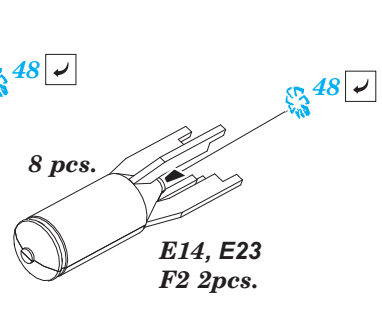

MiG-21PFM exterior

eduard

48 783

1/48 scale detail set for Eduard kit • sada detailů pro model 1/48 Eduard

- ★ APPLY EXPRESS MASK AND PAINT BEFORE GLUING
POUŽIT EXPRESS MASK NABARVIT PŘED SLEPENÍM
- ◐ SYMETRICAL ASSEMBLY
SYMETRICKÁ MONTÁŽ
- REMOVE
ODSTRANIT
- ▨ GRIND
OBROUSIT
- ⊘ DRILL HOLE
VRTAT OTVOR
- 1 COLORED ETCHED PARTS
LEPTANÉ BAREVNÉ DÍLY
- ↪ BEND
OHNOUT
- ? OPTION
VOLBA
- Ⓜ REPLACE
NAHRADIT

■ ORIGINAL KIT PARTS PŮVODNÍ DÍLY STAVEBNICE
 ■ PHOTO-ETCHED PARTS LEPTANÉ DÍLY
 ■ PARTS TO BE REMOVED DÍLY K ODSTRANĚNÍ
 ■ FILL TĚMELIT

For further detail sets look for **eduard** 48 704 MiG-21 ladder
(not included in this set)