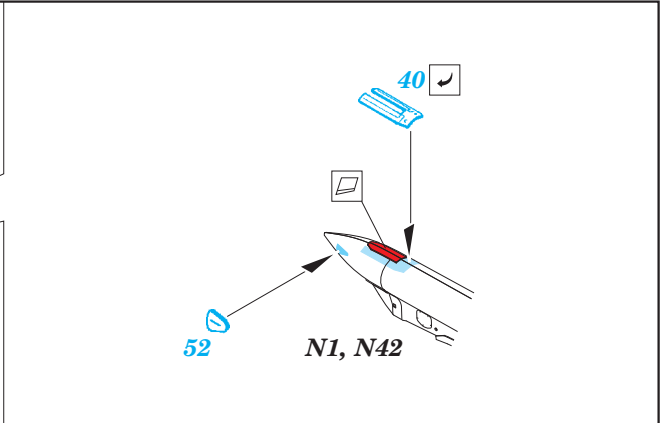

MiG-21PFM exterior

eduard

48 783

1/48 scale detail set for Eduard kit • sada detailů pro model 1/48 Eduard

- ★ APPLY EXPRESS MASK AND PAINT BEFORE GLUING
POUŽIT EXPRESS MASK NABARVIT PŘED SLEPENÍM
- ◐ SYMETRICAL ASSEMBLY
SYMETRICKÁ MONTÁŽ
- REMOVE
ODSTRANIT
- ▨ GRIND
OBROUSIT
- ⊘ DRILL HOLE
VRTAT OTVOR
- 1 COLORED ETCHED PARTS
LEPTANÉ BAREVNÉ DÍLY
- ↪ BEND
OHNOUT
- ? OPTION
VOLBA
- Ⓜ REPLACE
NAHRADIT

■ ORIGINAL KIT PARTS PŮVODNÍ DÍLY STAVEBNICE
 ■ PHOTO-ETCHED PARTS LEPTANÉ DÍLY
 ■ PARTS TO BE REMOVED DÍLY K ODSTRANĚNÍ
 ■ FILL TĚMELIT

For further detail sets look for **eduard** 48 704 MiG-21 ladder
(not included in this set)