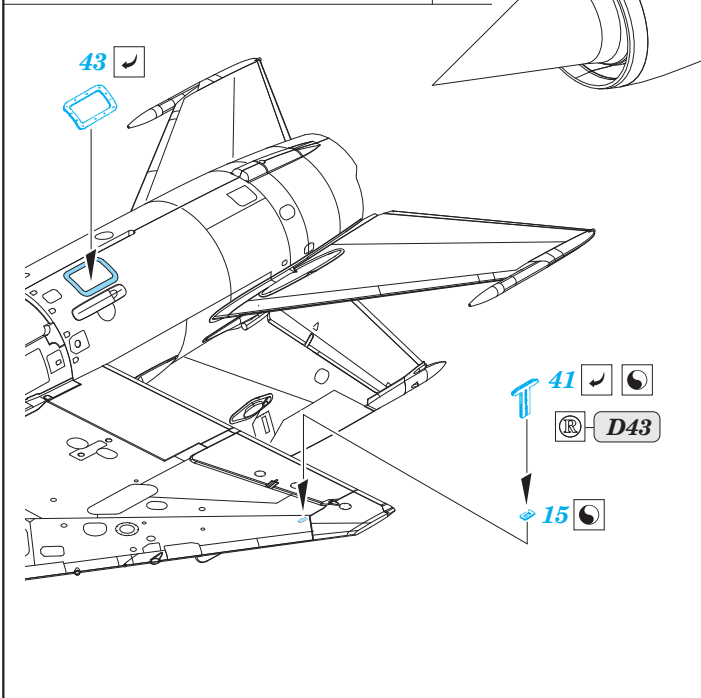

MiG-21PFM exterior

eduard

48 783

1/48 scale detail set for Eduard kit • sada detailů pro model 1/48 Eduard

- ★ APPLY EXPRESS MASK AND PAINT BEFORE GLUING
POUŽIT EXPRESS MASK NABARVIT PŘED SLEPENÍM
- ◐ SYMETRICAL ASSEMBLY
SYMETRICKÁ MONTÁŽ
- REMOVE
ODSTRANIT
- ▨ GRIND
OBROUSIT
- ⊘ DRILL HOLE
VRTAT OTVOR
- 1 COLORED ETCHED PARTS
LEPTANÉ BAREVNÉ DÍLY
- ↪ BEND
OHNOUT
- ? OPTION
VOLBA
- Ⓜ REPLACE
NAHRADIT

■ ORIGINAL KIT PARTS PŮVODNÍ DÍLY STAVEBNICE
 ■ PHOTO-ETCHED PARTS LEPTANÉ DÍLY
 ■ PARTS TO BE REMOVED DÍLY K ODSTRANĚNÍ
 ■ FILL TĚMELIT

For further detail sets look for **eduard** 48 704 MiG-21 ladder
(not included in this set)

For further detail sets look for **eduard** 49 658 MiG-21 interior
(not included in this set)