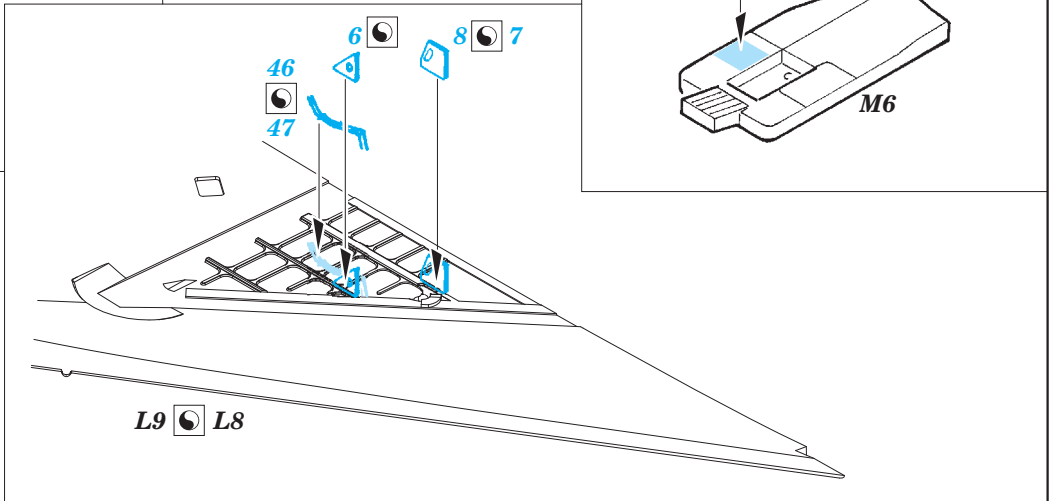

MiG-21PFM exterior

eduard

48 783

1/48 scale detail set for Eduard kit • sada detailů pro model 1/48 Eduard

- ★ APPLY EXPRESS MASK AND PAINT BEFORE GLUING
POUŽIT EXPRESS MASK NABARVIT PŘED SLEPENÍM
- ◐ SYMETRICAL ASSEMBLY
SYMETRICKÁ MONTÁŽ
- REMOVE
ODSTRANIT
- ▨ GRIND
OBROUSIT
- ⊘ DRILL HOLE
VRTAT OTVOR
- 1 COLORED ETCHED PARTS
LEPTANÉ BAREVNÉ DÍLY
- ↪ BEND
OHNOUT
- ? OPTION
VOLBA
- Ⓜ REPLACE
NAHRADIT

■ ORIGINAL KIT PARTS PŮVODNÍ DÍLY STAVEBNICE
 ■ PHOTO-ETCHED PARTS LEPTANÉ DÍLY
 ■ PARTS TO BE REMOVED DÍLY K ODSTRANĚNÍ
 ■ FILL TĚMELIT

For further detail sets look for **eduard** 48 704 MiG-21 ladder
(not included in this set)