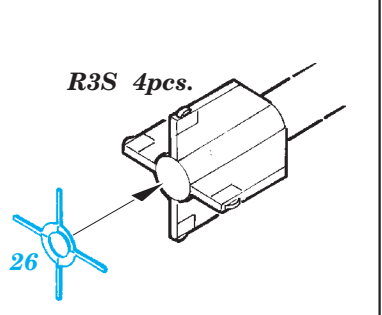

MiG-21PFM exterior

eduard

48 783

1/48 scale detail set for Eduard kit • sada detailů pro model 1/48 Eduard

- ★ APPLY EXPRESS MASK AND PAINT BEFORE GLUING
POUŽIT EXPRESS MASK NABARVIT PŘED SLEPENÍM
- ◐ SYMETRICAL ASSEMBLY
SYMETRICKÁ MONTÁŽ
- REMOVE
ODSTRANIT
- ▨ GRIND
OBROUSIT
- ⊘ DRILL HOLE
VRTAT OTVOR
- 1 COLORED ETCHED PARTS
LEPTANÉ BAREVNÉ DÍLY
- ↪ BEND
OHNOUT
- ? OPTION
VOLBA
- Ⓜ REPLACE
NAHRADIT

■ ORIGINAL KIT PARTS PŮVODNÍ DÍLY STAVEBNICE
 ■ PHOTO-ETCHED PARTS LEPTANÉ DÍLY
 ■ PARTS TO BE REMOVED DÍLY K ODSTRANĚNÍ
 ■ FILL TĚMELIT

For further detail sets look for **eduard** 48 704 MiG-21 ladder
(not included in this set)