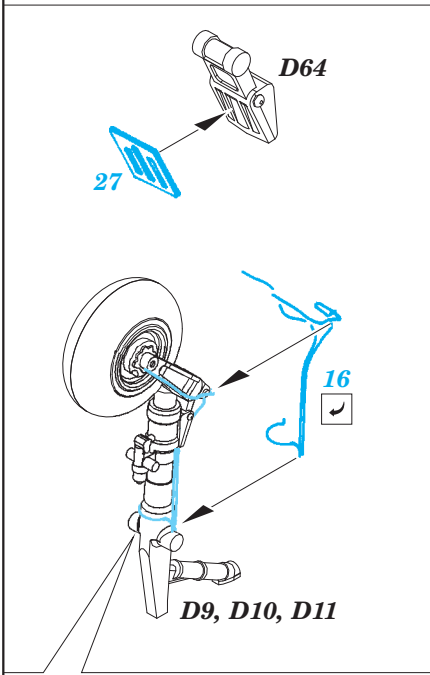

MiG-21PFM exterior

eduard

48 783

1/48 scale detail set for Eduard kit • sada detailů pro model 1/48 Eduard

- ★ APPLY EXPRESS MASK AND PAINT BEFORE GLUING
POUŽIT EXPRESS MASK NABARVIT PŘED SLEPENÍM
- ◐ SYMETRICAL ASSEMBLY
SYMETRICKÁ MONTÁŽ
- REMOVE
ODSTRANIT
- ▨ GRIND
OBROUSIT
- ⊘ DRILL HOLE
VRTAT OTVOR
- 1 COLORED ETCHED PARTS
LEPTANÉ BAREVNÉ DÍLY
- ↪ BEND
OHNOUT
- ? OPTION
VOLBA
- Ⓜ REPLACE
NAHRADIT

■ ORIGINAL KIT PARTS PŮVODNÍ DÍLY STAVEBNICE
 ■ PHOTO-ETCHED PARTS LEPTANÉ DÍLY
 ■ PARTS TO BE REMOVED DÍLY K ODSTRANĚNÍ
 ■ FILL TĚMELIT

For further detail sets look for **eduard** 48 704 MiG-21 ladder
(not included in this set)