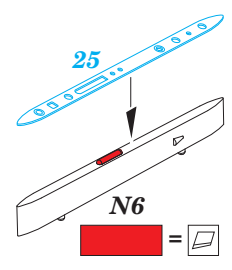

MiG-21PFM exterior

eduard

48 783

1/48 scale detail set for Eduard kit • sada detailů pro model 1/48 Eduard

- ★ APPLY EXPRESS MASK AND PAINT BEFORE GLUING
POUŽIT EXPRESS MASK NABARVIT PŘED SLEPENÍM
- ◐ SYMETRICAL ASSEMBLY
SYMETRICKÁ MONTÁŽ
- REMOVE
ODSTRANIT
- ▨ GRIND
OBROUSIT
- ⊘ DRILL HOLE
VRTAT OTVOR
- 1 COLORED ETCHED PARTS
LEPTANÉ BAREVNÉ DÍLY
- ↪ BEND
OHNOUT
- ? OPTION
VOLBA
- Ⓜ REPLACE
NAHRADIT

■ ORIGINAL KIT PARTS PŮVODNÍ DÍLY STAVEBNICE
 ■ PHOTO-ETCHED PARTS LEPTANÉ DÍLY
 ■ PARTS TO BE REMOVED DÍLY K ODSTRANĚNÍ
 ■ FILL TĚMELIT

For further detail sets look for **eduard** 48 704 MiG-21 ladder
(not included in this set)