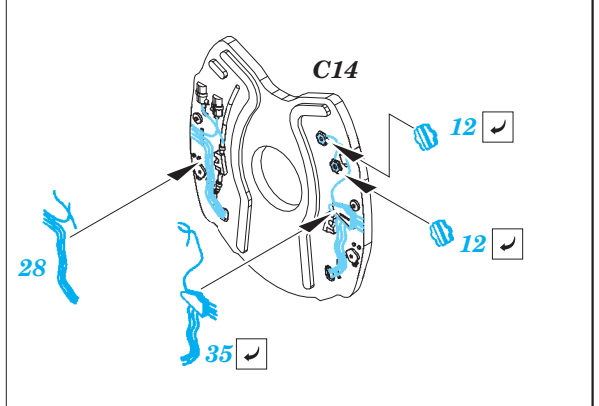

MiG-21PFM exterior

eduard

48 783

1/48 scale detail set for Eduard kit • sada detailů pro model 1/48 Eduard

- ★ APPLY EXPRESS MASK AND PAINT BEFORE GLUING
POUŽIT EXPRESS MASK NABARVIT PŘED SLEPENÍM
- ◐ SYMETRICAL ASSEMBLY
SYMETRICKÁ MONTÁŽ
- REMOVE
ODSTRANIT
- ▨ GRIND
OBROUSIT
- ⊘ DRILL HOLE
VRTAT OTVOR
- 1 COLORED ETCHED PARTS
LEPTANÉ BAREVNÉ DÍLY
- ↪ BEND
OHNOUT
- ? OPTION
VOLBA
- Ⓜ REPLACE
NAHRADIT

■ ORIGINAL KIT PARTS PŮVODNÍ DÍLY STAVEBNICE
 ■ PHOTO-ETCHED PARTS LEPTANÉ DÍLY
 ■ PARTS TO BE REMOVED DÍLY K ODSTRANĚNÍ
 ■ FILL TĚMELIT

For further detail sets look for **eduard** 48 704 MiG-21 ladder
(not included in this set)

For further detail sets look for **eduard** 49 658 MiG-21 interior
(not included in this set)