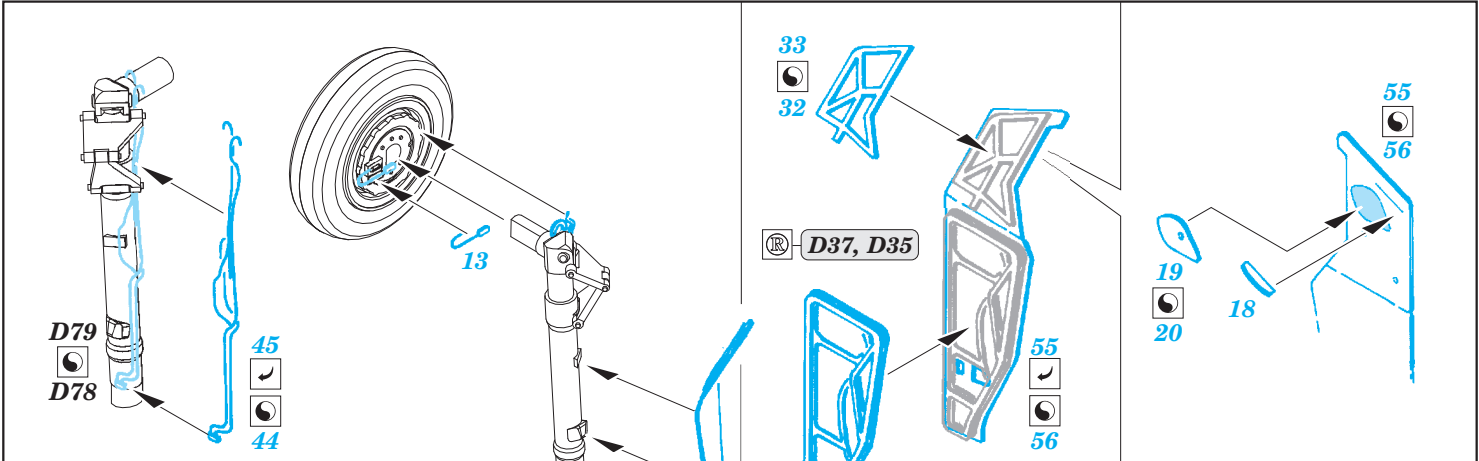

MiG-21PFM exterior

eduard

48 783

1/48 scale detail set for Eduard kit • sada detailů pro model 1/48 Eduard

- ★ APPLY EXPRESS MASK AND PAINT BEFORE GLUING
POUŽIT EXPRESS MASK NABARVIT PŘED SLEPENÍM
- ◐ SYMETRICAL ASSEMBLY
SYMETRICKÁ MONTÁŽ
- REMOVE
ODSTRANIT
- ▨ GRIND
OBROUSIT
- ⊘ DRILL HOLE
VRTAT OTVOR
- 1 COLORED ETCHED PARTS
LEPTANÉ BAREVNÉ DÍLY
- ↪ BEND
OHNOUT
- ? OPTION
VOLBA
- Ⓜ REPLACE
NAHRADIT

■ ORIGINAL KIT PARTS PŮVODNÍ DÍLY STAVEBNICE
 ■ PHOTO-ETCHED PARTS LEPTANÉ DÍLY
 ■ PARTS TO BE REMOVED DÍLY K ODSTRANĚNÍ
 ■ FILL TĚMELIT

For further detail sets look for **eduard** 48 704 MiG-21 ladder
(not included in this set)

For further detail sets look for **eduard** 49 658 MiG-21 interior
(not included in this set)