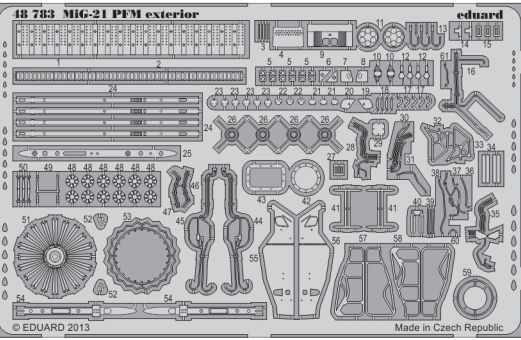

MiG-21PFM exterior

eduard

48 783

1/48 scale detail set for Eduard kit • sada detailů pro model 1/48 Eduard

- ★ APPLY EXPRESS MASK AND PAINT BEFORE GLUING
POUŽIT EXPRESS MASK NABARVIT PŘED SLEPENÍM
- ◐ SYMETRICAL ASSEMBLY
SYMETRICKÁ MONTÁŽ
- REMOVE
ODSTRANIT
- ▨ GRIND
OBROUSIT
- ⊘ DRILL HOLE
VRTAT OTVOR
- 1 COLORED ETCHED PARTS
LEPTANÉ BAREVNÉ DÍLY
- ↪ BEND
OHNOUT
- ? OPTION
VOLBA
- Ⓜ REPLACE
NAHRADIT

■ ORIGINAL KIT PARTS PŮVODNÍ DÍLY STAVEBNICE
 ■ PHOTO-ETCHED PARTS LEPTANÉ DÍLY
 ■ PARTS TO BE REMOVED DÍLY K ODSTRANĚNÍ
 ■ FILL TĚMELIT

For further detail sets look for **eduard** 48 704 MiG-21 ladder
(not included in this set)

For further detail sets look for **eduard** 49 658 MiG-21 interior
(not included in this set)