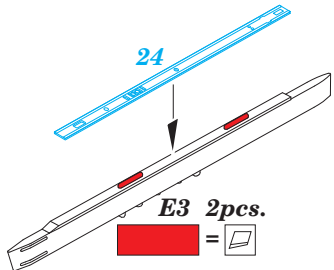

MiG-21PFM exterior

eduard

48 783

1/48 scale detail set for Eduard kit • sada detailů pro model 1/48 Eduard

- ★ APPLY EXPRESS MASK AND PAINT BEFORE GLUING
POUŽIT EXPRESS MASK NABARVIT PŘED SLEPENÍM
- ◐ SYMETRICAL ASSEMBLY
SYMETRICKÁ MONTÁŽ
- REMOVE
ODSTRANIT
- ▨ GRIND
OBROUSIT
- ⊘ DRILL HOLE
VRTAT OTVOR
- 1 COLORED ETCHED PARTS
LEPTANÉ BAREVNÉ DÍLY
- ↪ BEND
OHNOUT
- ? OPTION
VOLBA
- Ⓜ REPLACE
NAHRADIT

■ ORIGINAL KIT PARTS PŮVODNÍ DÍLY STAVEBNICE
 ■ PHOTO-ETCHED PARTS LEPTANÉ DÍLY
 ■ PARTS TO BE REMOVED DÍLY K ODSTRANĚNÍ
 ■ FILL TĚMELIT

For further detail sets look for **eduard** 48 704 MiG-21 ladder
(not included in this set)