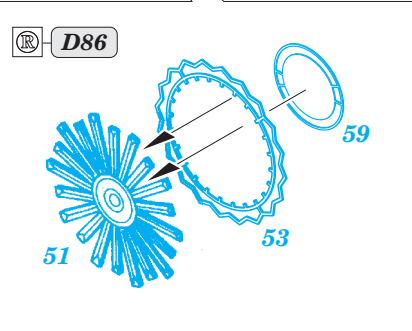

MiG-21PFM exterior

eduard

48 783

1/48 scale detail set for Eduard kit • sada detailů pro model 1/48 Eduard

- ★ APPLY EXPRESS MASK AND PAINT BEFORE GLUING
POUŽIT EXPRESS MASK NABARVIT PŘED SLEPENÍM
- ◐ SYMETRICAL ASSEMBLY
SYMETRICKÁ MONTÁŽ
- REMOVE
ODSTRANIT
- ▨ GRIND
OBROUSIT
- ⊘ DRILL HOLE
VRTAT OTVOR
- 1 COLORED ETCHED PARTS
LEPTANÉ BAREVNÉ DÍLY
- ↪ BEND
OHNOUT
- ? OPTION
VOLBA
- Ⓜ REPLACE
NAHRADIT

■ ORIGINAL KIT PARTS PŮVODNÍ DÍLY STAVEBNICE
 ■ PHOTO-ETCHED PARTS LEPTANÉ DÍLY
 ■ PARTS TO BE REMOVED DÍLY K ODSTRANĚNÍ
 ■ FILL TĚMELIT

For further detail sets look for **eduard** 48 704 MiG-21 ladder
(not included in this set)

For further detail sets look for **eduard** 49 658 MiG-21 interior
(not included in this set)