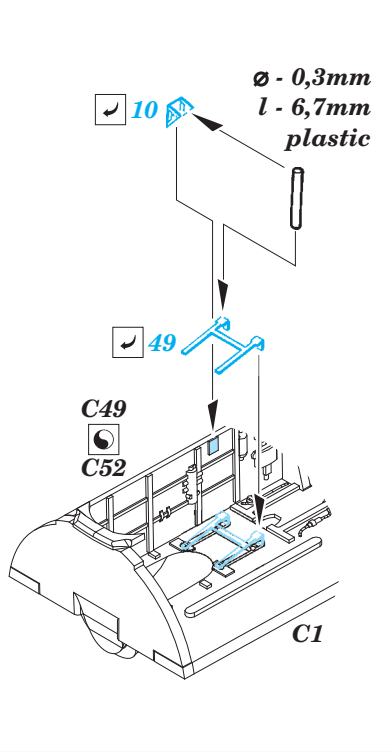

MiG-21PFM exterior

eduard

48 783

1/48 scale detail set for Eduard kit • sada detailů pro model 1/48 Eduard

- ★ APPLY EXPRESS MASK AND PAINT BEFORE GLUING
POUŽIT EXPRESS MASK NABARVIT PŘED SLEPENÍM
- ◐ SYMETRICAL ASSEMBLY
SYMETRICKÁ MONTÁŽ
- REMOVE
ODSTRANIT
- ▨ GRIND
OBROUSIT
- ⊘ DRILL HOLE
VRTAT OTVOR
- 1 COLORED ETCHED PARTS
LEPTANÉ BAREVNÉ DÍLY
- ↪ BEND
OHNOUT
- ? OPTION
VOLBA
- Ⓜ REPLACE
NAHRADIT

■ ORIGINAL KIT PARTS PŮVODNÍ DÍLY STAVEBNICE
 ■ PHOTO-ETCHED PARTS LEPTANÉ DÍLY
 ■ PARTS TO BE REMOVED DÍLY K ODSTRANĚNÍ
 ■ FILL TĚMELIT

For further detail sets look for **eduard** 48 704 MiG-21 ladder
(not included in this set)

For further detail sets look for **eduard** 49 658 MiG-21 interior
(not included in this set)