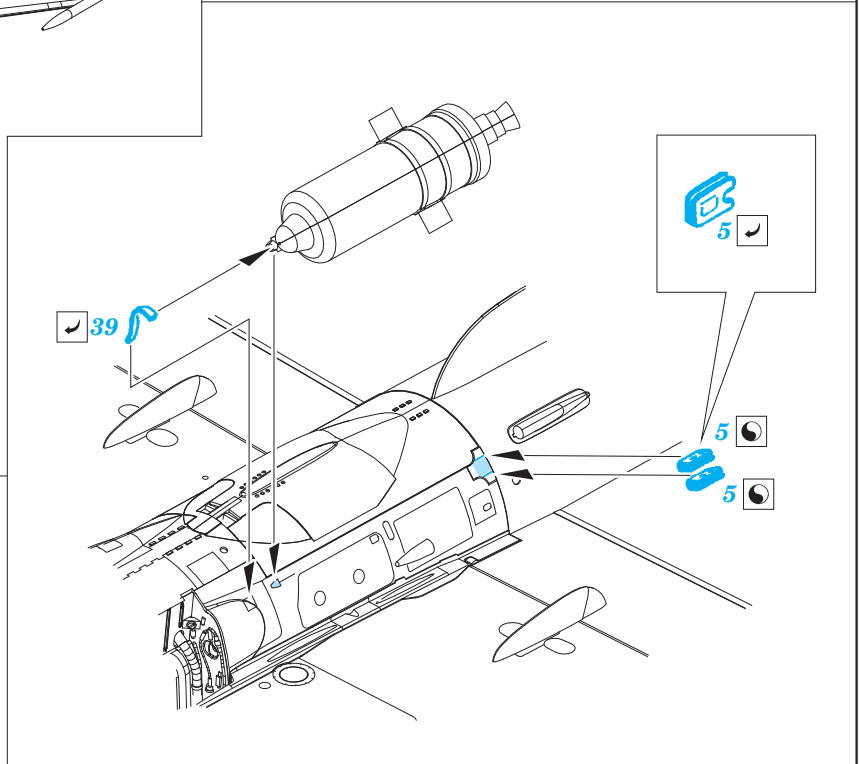

MiG-21PFM exterior

eduard

48 783

1/48 scale detail set for Eduard kit • sada detailů pro model 1/48 Eduard

- ★ APPLY EXPRESS MASK AND PAINT BEFORE GLUING
POUŽIT EXPRESS MASK NABARVIT PŘED SLEPENÍM
- ◐ SYMETRICAL ASSEMBLY
SYMETRICKÁ MONTÁŽ
- REMOVE
ODSTRANIT
- ▨ GRIND
OBROUSIT
- ⊘ DRILL HOLE
VRTAT OTVOR
- 1 COLORED ETCHED PARTS
LEPTANÉ BAREVNÉ DÍLY
- ↪ BEND
OHNOUT
- ? OPTION
VOLBA
- Ⓜ REPLACE
NAHRADIT

■ ORIGINAL KIT PARTS PŮVODNÍ DÍLY STAVEBNICE
 ■ PHOTO-ETCHED PARTS LEPTANÉ DÍLY
 ■ PARTS TO BE REMOVED DÍLY K ODSTRANĚNÍ
 ■ FILL TĚMELIT

For further detail sets look for **eduard** 48 704 MiG-21 ladder
(not included in this set)

For further detail sets look for **eduard** 49 658 MiG-21 interior
(not included in this set)