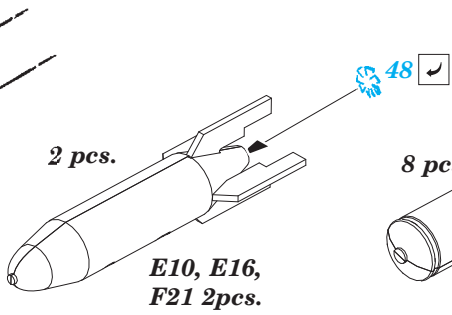

MiG-21PFM exterior

eduard

48 783

1/48 scale detail set for Eduard kit • sada detailů pro model 1/48 Eduard

- ★ APPLY EXPRESS MASK AND PAINT BEFORE GLUING
POUŽIT EXPRESS MASK NABARVIT PŘED SLEPENÍM
- ◐ SYMETRICAL ASSEMBLY
SYMETRICKÁ MONTÁŽ
- REMOVE
ODSTRANIT
- ▨ GRIND
OBROUSIT
- ⊘ DRILL HOLE
VRTAT OTVOR
- 1 COLORED ETCHED PARTS
LEPTANÉ BAREVNÉ DÍLY
- ↪ BEND
OHNOUT
- ? OPTION
VOLBA
- Ⓜ REPLACE
NAHRADIT

■ ORIGINAL KIT PARTS PŮVODNÍ DÍLY STAVEBNICE
 ■ PHOTO-ETCHED PARTS LEPTANÉ DÍLY
 ■ PARTS TO BE REMOVED DÍLY K ODSTRANĚNÍ
 ■ FILL TĚMELIT

For further detail sets look for **eduard** 48 704 MiG-21 ladder
(not included in this set)