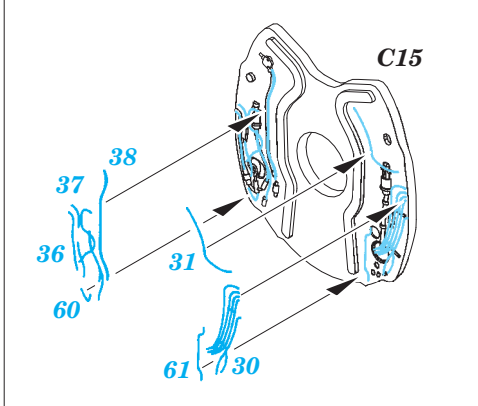

MiG-21PFM exterior

eduard

48 783

1/48 scale detail set for Eduard kit • sada detailů pro model 1/48 Eduard

- ★ APPLY EXPRESS MASK AND PAINT BEFORE GLUING
POUŽIT EXPRESS MASK NABARVIT PŘED SLEPENÍM
- ◐ SYMETRICAL ASSEMBLY
SYMETRICKÁ MONTÁŽ
- REMOVE
ODSTRANIT
- ▨ GRIND
OBROUSIT
- ⊘ DRILL HOLE
VRTAT OTVOR
- 1 COLORED ETCHED PARTS
LEPTANÉ BAREVNÉ DÍLY
- ↪ BEND
OHNOUT
- ? OPTION
VOLBA
- Ⓜ REPLACE
NAHRADIT

■ ORIGINAL KIT PARTS PŮVODNÍ DÍLY STAVEBNICE
 ■ PHOTO-ETCHED PARTS LEPTANÉ DÍLY
 ■ PARTS TO BE REMOVED DÍLY K ODSTRANĚNÍ
 ■ FILL TĚMELIT

For further detail sets look for **eduard** 48 704 MiG-21 ladder
(not included in this set)

For further detail sets look for **eduard** 49 658 MiG-21 interior
(not included in this set)