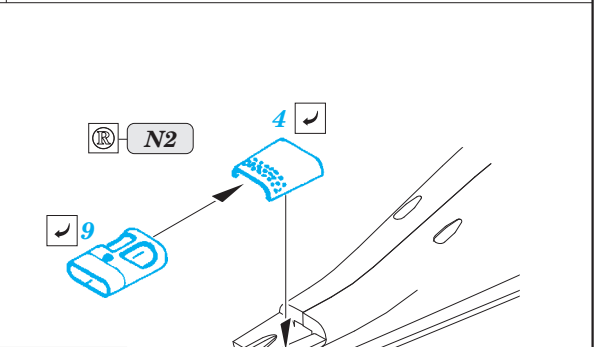

MiG-21PFM exterior

eduard

48 783

1/48 scale detail set for Eduard kit • sada detailů pro model 1/48 Eduard

- ★ APPLY EXPRESS MASK AND PAINT BEFORE GLUING
POUŽIT EXPRESS MASK NABARVIT PŘED SLEPENÍM
- ◐ SYMETRICAL ASSEMBLY
SYMETRICKÁ MONTÁŽ
- REMOVE
ODSTRANIT
- ▨ GRIND
OBROUSIT
- ⊘ DRILL HOLE
VRTAT OTVOR
- 1 COLORED ETCHED PARTS
LEPTANÉ BAREVNÉ DÍLY
- ↪ BEND
OHNOUT
- ? OPTION
VOLBA
- Ⓜ REPLACE
NAHRADIT

■ ORIGINAL KIT PARTS PŮVODNÍ DÍLY STAVEBNICE
 ■ PHOTO-ETCHED PARTS LEPTANÉ DÍLY
 ■ PARTS TO BE REMOVED DÍLY K ODSTRANĚNÍ
 ■ FILL TĚMELIT

For further detail sets look for **eduard** 48 704 MiG-21 ladder
(not included in this set)