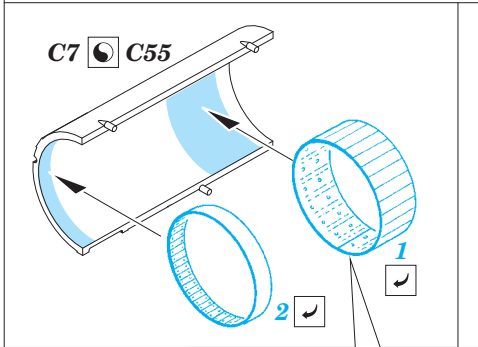

MiG-21PFM exterior

eduard

48 783

1/48 scale detail set for Eduard kit • sada detailů pro model 1/48 Eduard

- ★ APPLY EXPRESS MASK AND PAINT BEFORE GLUING
POUŽIT EXPRESS MASK NABARVIT PŘED SLEPENÍM
- ◐ SYMETRICAL ASSEMBLY
SYMETRICKÁ MONTÁŽ
- REMOVE
ODSTRANIT
- ▨ GRIND
OBROUSIT
- ⊘ DRILL HOLE
VRTAT OTVOR
- 1 COLORED ETCHED PARTS
LEPTANÉ BAREVNÉ DÍLY
- ↪ BEND
OHNOUT
- ? OPTION
VOLBA
- Ⓜ REPLACE
NAHRADIT

■ ORIGINAL KIT PARTS PŮVODNÍ DÍLY STAVEBNICE
 ■ PHOTO-ETCHED PARTS LEPTANÉ DÍLY
 ■ PARTS TO BE REMOVED DÍLY K ODSTRANĚNÍ
 ■ FILL TĚMELIT

For further detail sets look for **eduard** 48 704 MiG-21 ladder
(not included in this set)

For further detail sets look for **eduard** 49 658 MiG-21 interior
(not included in this set)