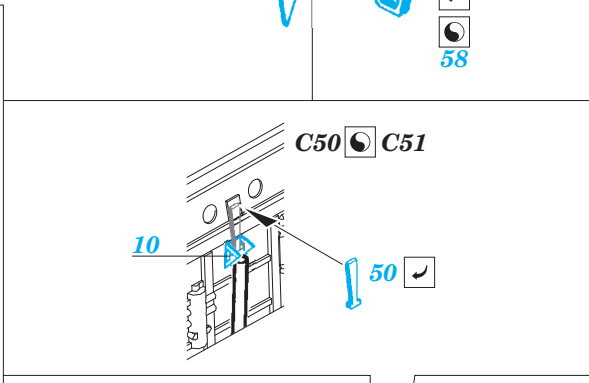

MiG-21PFM exterior

eduard

48 783

1/48 scale detail set for Eduard kit • sada detailů pro model 1/48 Eduard

- ★ APPLY EXPRESS MASK AND PAINT BEFORE GLUING
POUŽIT EXPRESS MASK NABARVIT PŘED SLEPENÍM
- ◐ SYMETRICAL ASSEMBLY
SYMETRICKÁ MONTÁŽ
- REMOVE
ODSTRANIT
- ▨ GRIND
OBROUSIT
- ⊘ DRILL HOLE
VRTAT OTVOR
- 1 COLORED ETCHED PARTS
LEPTANÉ BAREVNÉ DÍLY
- ↪ BEND
OHNOUT
- ? OPTION
VOLBA
- Ⓜ REPLACE
NAHRADIT

■ ORIGINAL KIT PARTS PŮVODNÍ DÍLY STAVEBNICE
 ■ PHOTO-ETCHED PARTS LEPTANÉ DÍLY
 ■ PARTS TO BE REMOVED DÍLY K ODSTRANĚNÍ
 ■ FILL TĚMELIT

For further detail sets look for **eduard** 48 704 MiG-21 ladder
(not included in this set)