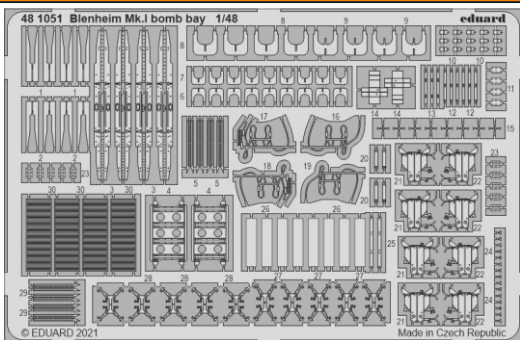

Blenheim Mk.I bomb bay

eduard

48 1051

1/48

detail set for AIRFIX 1/48 kit • sada detailů pro stavebnici AIRFIX 1/48

- APPLY EXPRESS MASK AND PAINT BEFORE GLUING
POUŽIT EXPRESS MASK NABARVIT PŘED SLEPENÍM
 - SYMMETRICAL ASSEMBLY
SYMETRICKÁ MONTÁŽ
 - REMOVE
ODSTRANIT
 - GRIND
OBROUSIT
 - DRILL HOLE
VRTAT OTVOR
 - COLORED ETCHED PARTS
LEPTANÉ BAREVNÉ DÍLY
 - ETCHED PARTS
LEPTANÉ NEBAREVNÉ DÍLY
 - ORIGINAL KIT PARTS
PŮVODNÍ DÍLY STAVEBNICE
- BEND
OHNOUT
 - OPTION
VOLBA
 - REPLACE
NAHRADIT

ORIGINAL KIT PARTS PŮVODNÍ DÍLY STAVEBNICE	PHOTO-ETCHED PARTS LEPTANÉ DÍLY	PARTS TO BE REMOVED DÍLY K ODSTRANĚNÍ	FILL TMELIT
---	------------------------------------	--	----------------