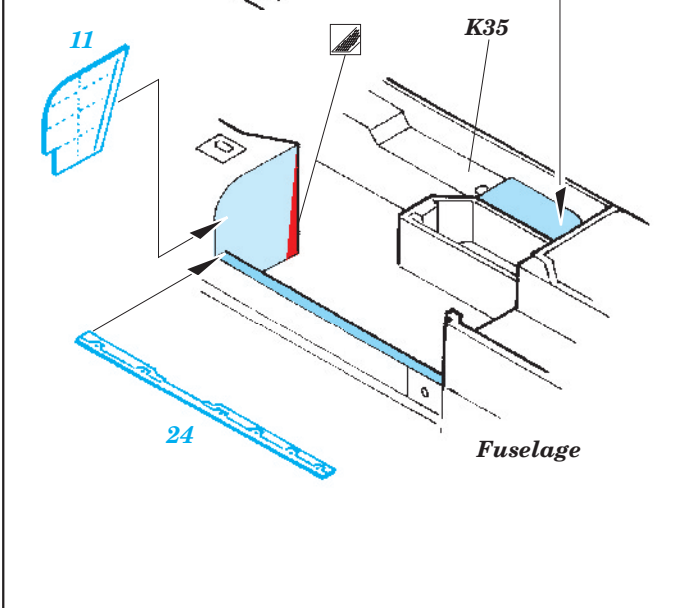

Su-25 Frogfoot exterior

eduard

32 278

1/32 scale detail set for Trumpeter kit • sada detailů pro model 1/32 Trumpeter

- ★ APPLY EXPRESS MASK AND PAINT BEFORE GLUING
POUŽIT EXPRESS MASK NABARVIT PŘED SLEPENÍM
- ☉ SYMMETRICAL ASSEMBLY
SYMETRICKÁ MONTÁŽ
- REMOVE
ODSTRANIT
- ▨ GRIND
OBROUSIT
- ⊘ DRILL HOLE
VRTAT OTVOR
- ↪ BEND
OHNOUT
- ? OPTION
VOLBA
- Ⓜ REPLACE
NAHRADIT

ORIGINAL KIT PARTS
PŮVODNÍ DÍLY STAVEBNICE
 PHOTO-ETCHED PARTS
LEPTANÉ DÍLY
 PARTS TO BE REMOVED
DÍLY K ODSTRANĚNÍ
 FILL
TMELIT

For further detail sets look for eduard 32 698 Su-25 Frogfoot interior, 32 703 Su-25 Avionic bay and 32 725 Su-25 Seatbelts (not included in this set)