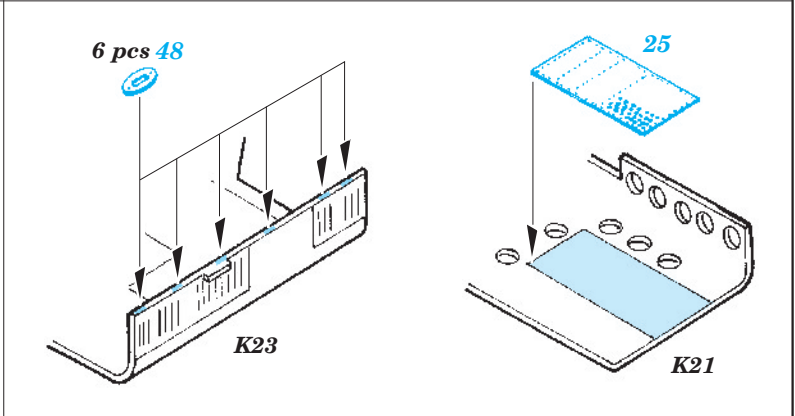

Su-25 Frogfoot exterior

eduard

32 278

1/32 scale detail set for Trumpeter kit • sada detailů pro model 1/32 Trumpeter

- ★ APPLY EXPRESS MASK AND PAINT BEFORE GLUING
POUŽIT EXPRESS MASK NABARVIT PŘED SLEPENÍM
- ☉ SYMMETRICAL ASSEMBLY
SYMETRICKÁ MONTÁŽ
- REMOVE
ODSTRANIT
- ▨ GRIND
OBROUSIT
- ⊘ DRILL HOLE
VRTAT OTVOR
- ↪ BEND
OHNOUT
- ? OPTION
VOLBA
- Ⓜ REPLACE
NAHRADIT

ORIGINAL KIT PARTS
PŮVODNÍ DÍLY STAVEBNICE
 PHOTO-ETCHED PARTS
LEPTANÉ DÍLY
 PARTS TO BE REMOVED
DÍLY K ODSTRANĚNÍ
 FILL
TMELIT

For further detail sets look for eduard 32 698 Su-25 Frogfoot interior, 32 703 Su-25 Avionic bay and 32 725 Su-25 Seatbelts (not included in this set)