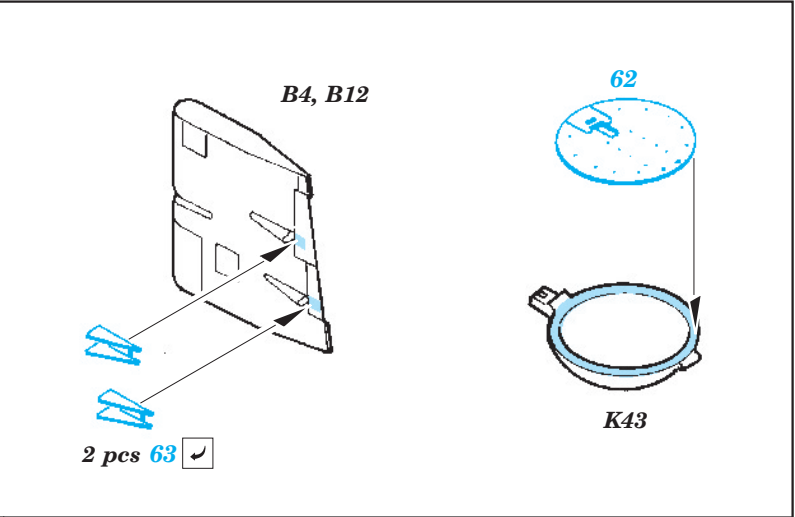

Su-25 Frogfoot exterior

eduard

32 278

1/32 scale detail set for Trumpeter kit • sada detailů pro model 1/32 Trumpeter

- ★ APPLY EXPRESS MASK AND PAINT BEFORE GLUING
POUŽIT EXPRESS MASK NABARVIT PŘED SLEPENÍM
- ☉ SYMMETRICAL ASSEMBLY
SYMETRICKÁ MONTÁŽ
- REMOVE
ODSTRANIT
- ▨ GRIND
OBROUSIT
- ⊘ DRILL HOLE
VRTAT OTVOR
- ↪ BEND
OHNOUT
- ? OPTION
VOLBA
- Ⓜ REPLACE
NAHRADIT

ORIGINAL KIT PARTS
PŮVODNÍ DÍLY STAVEBNICE
 PHOTO-ETCHED PARTS
LEPTANÉ DÍLY
 PARTS TO BE REMOVED
DÍLY K ODSTRANĚNÍ
 FILL
TMELIT

For further detail sets look for eduard 32 698 Su-25 Frogfoot interior, 32 703 Su-25 Avionic bay and 32 725 Su-25 Seatbelts (not included in this set)