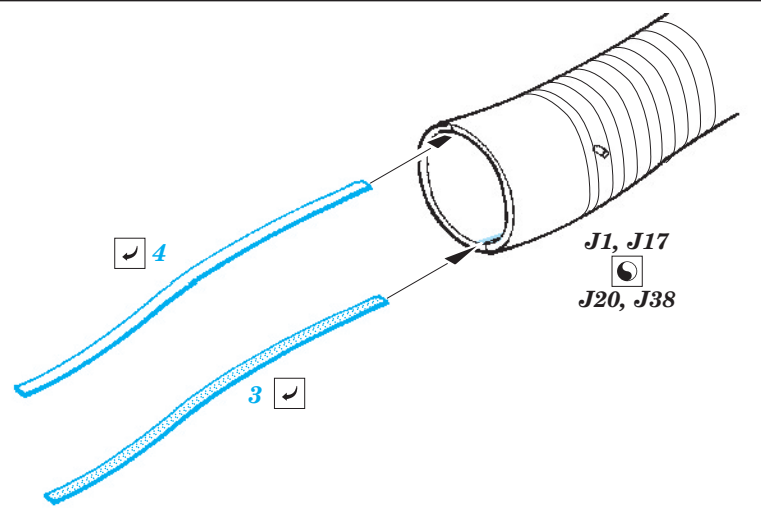

Su-25 Frogfoot exterior

eduard

32 278

1/32 scale detail set for Trumpeter kit • sada detailů pro model 1/32 Trumpeter

- ★ APPLY EXPRESS MASK AND PAINT BEFORE GLUING
POUŽIT EXPRESS MASK NABARVIT PŘED SLEPENÍM
- ☉ SYMMETRICAL ASSEMBLY
SYMETRICKÁ MONTÁŽ
- REMOVE
ODSTRANIT
- ▨ GRIND
OBROUSIT
- ⊘ DRILL HOLE
VRTAT OTVOR
- ↪ BEND
OHNOUT
- ? OPTION
VOLBA
- Ⓜ REPLACE
NAHRADIT

ORIGINAL KIT PARTS
PŮVODNÍ DÍLY STAVEBNICE
 PHOTO-ETCHED PARTS
LEPTANÉ DÍLY
 PARTS TO BE REMOVED
DÍLY K ODSTRANĚNÍ
 FILL
TMELIT

For further detail sets look for eduard 32 698 Su-25 Frogfoot interior, 32 703 Su-25 Avionic bay and 32 725 Su-25 Seatbelts (not included in this set)