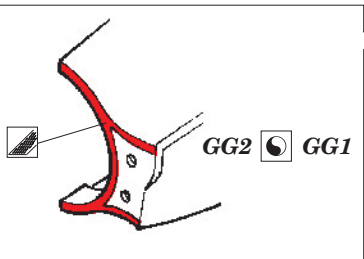

Su-25 Frogfoot exterior

eduard

32 278

1/32 scale detail set for Trumpeter kit • sada detailů pro model 1/32 Trumpeter

- ★ APPLY EXPRESS MASK AND PAINT BEFORE GLUING
POUŽIT EXPRESS MASK NABARVIT PŘED SLEPENÍM
- ☉ SYMMETRICAL ASSEMBLY
SYMETRICKÁ MONTÁŽ
- REMOVE
ODSTRANIT
- ▨ GRIND
OBROUSIT
- ⊘ DRILL HOLE
VRTAT OTVOR
- ↪ BEND
OHNOUT
- ? OPTION
VOLBA
- Ⓜ REPLACE
NAHRADIT

ORIGINAL KIT PARTS
PŮVODNÍ DÍLY STAVEBNICE
 PHOTO-ETCHED PARTS
LEPTANÉ DÍLY
 PARTS TO BE REMOVED
DÍLY K ODSTRANĚNÍ
 FILL
TMELIT

For further detail sets look for eduard 32 698 Su-25 Frogfoot interior, 32 703 Su-25 Avionic bay and 32 725 Su-25 Seatbelts (not included in this set)