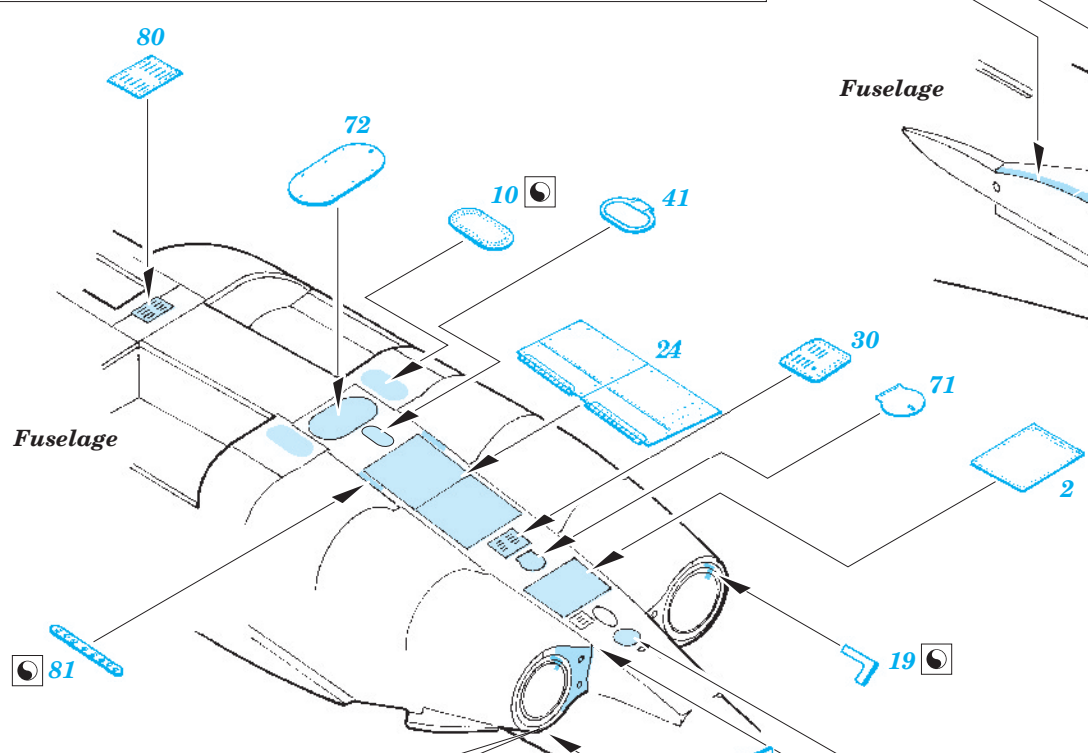

Su-25 Frogfoot exterior

eduard

32 278

1/32 scale detail set for Trumpeter kit • sada detailů pro model 1/32 Trumpeter

- ★ APPLY EXPRESS MASK AND PAINT BEFORE GLUING
POUŽIT EXPRESS MASK NABARVIT PŘED SLEPENÍM
- ☉ SYMMETRICAL ASSEMBLY
SYMETRICKÁ MONTÁŽ
- REMOVE
ODSTRANIT
- ▨ GRIND
OBROUSIT
- ⊘ DRILL HOLE
VRTAT OTVOR
- ↪ BEND
OHNOUT
- ? OPTION
VOLBA
- Ⓜ REPLACE
NAHRADIT

ORIGINAL KIT PARTS
PŮVODNÍ DÍLY STAVEBNICE
 PHOTO-ETCHED PARTS
LEPTANÉ DÍLY
 PARTS TO BE REMOVED
DÍLY K ODSTRANĚNÍ
 FILL
TMELIT

For further detail sets look for eduard 32 698 Su-25 Frogfoot interior, 32 703 Su-25 Avionic bay and 32 725 Su-25 Seatbelts (not included in this set)