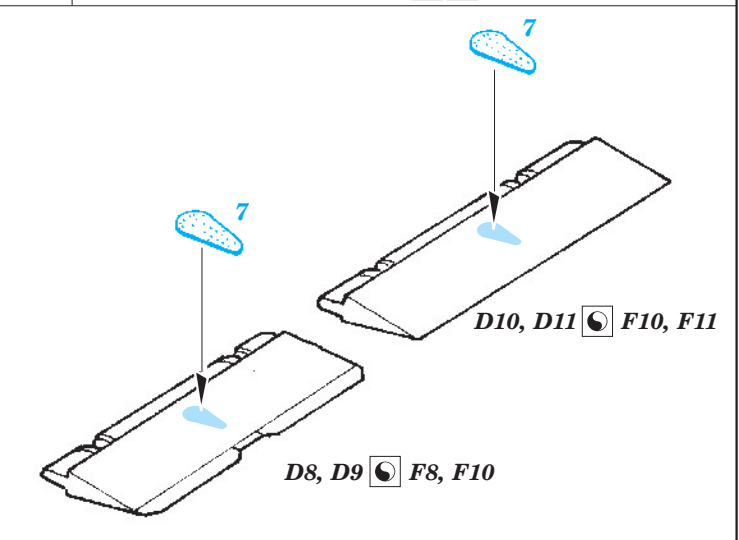

Su-25 Frogfoot exterior

eduard

32 278

1/32 scale detail set for Trumpeter kit • sada detailů pro model 1/32 Trumpeter

- ★ APPLY EXPRESS MASK AND PAINT BEFORE GLUING
POUŽIT EXPRESS MASK NABARVIT PŘED SLEPENÍM
- ☉ SYMMETRICAL ASSEMBLY
SYMETRICKÁ MONTÁŽ
- REMOVE
ODSTRANIT
- ▨ GRIND
OBROUSIT
- ⊘ DRILL HOLE
VRTAT OTVOR
- ↪ BEND
OHNOUT
- ? OPTION
VOLBA
- Ⓜ REPLACE
NAHRADIT

ORIGINAL KIT PARTS
PŮVODNÍ DÍLY STAVEBNICE
 PHOTO-ETCHED PARTS
LEPTANÉ DÍLY
 PARTS TO BE REMOVED
DÍLY K ODSTRANĚNÍ
 FILL
TMELIT

For further detail sets look for eduard 32 698 Su-25 Frogfoot interior, 32 703 Su-25 Avionic bay and 32 725 Su-25 Seatbelts (not included in this set)