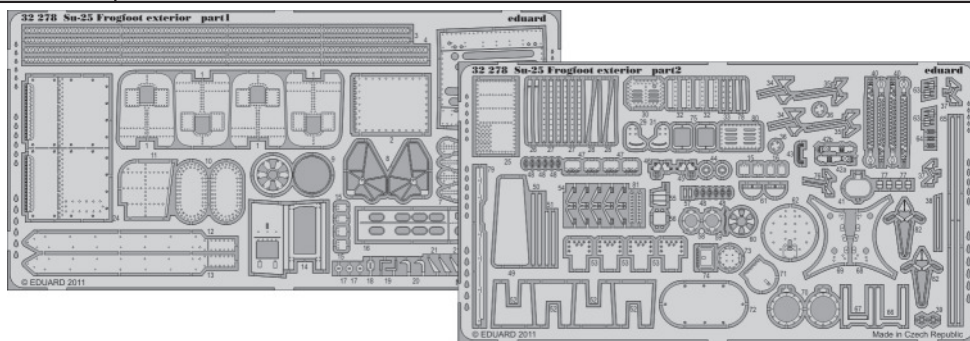

Su-25 Frogfoot exterior

eduard

32 278

1/32 scale detail set for Trumpeter kit • sada detailů pro model 1/32 Trumpeter

- ★ APPLY EXPRESS MASK AND PAINT BEFORE GLUING
POUŽIT EXPRESS MASK NABARVIT PŘED SLEPENÍM
- ☉ SYMMETRICAL ASSEMBLY
SYMETRICKÁ MONTÁŽ
- REMOVE
ODSTRANIT
- ▨ GRIND
OBROUSIT
- ⊘ DRILL HOLE
VRTAT OTVOR
- ↪ BEND
OHNOUT
- ? OPTION
VOLBA
- Ⓜ REPLACE
NAHRADIT

ORIGINAL KIT PARTS
PŮVODNÍ DÍLY STAVEBNICE
 PHOTO-ETCHED PARTS
LEPTANÉ DÍLY
 PARTS TO BE REMOVED
DÍLY K ODSTRANĚNÍ
 FILL
TMELIT

For further detail sets look for eduard 32 698 Su-25 Frogfoot interior, 32 703 Su-25 Avionic bay and 32 725 Su-25 Seatbelts (not included in this set)