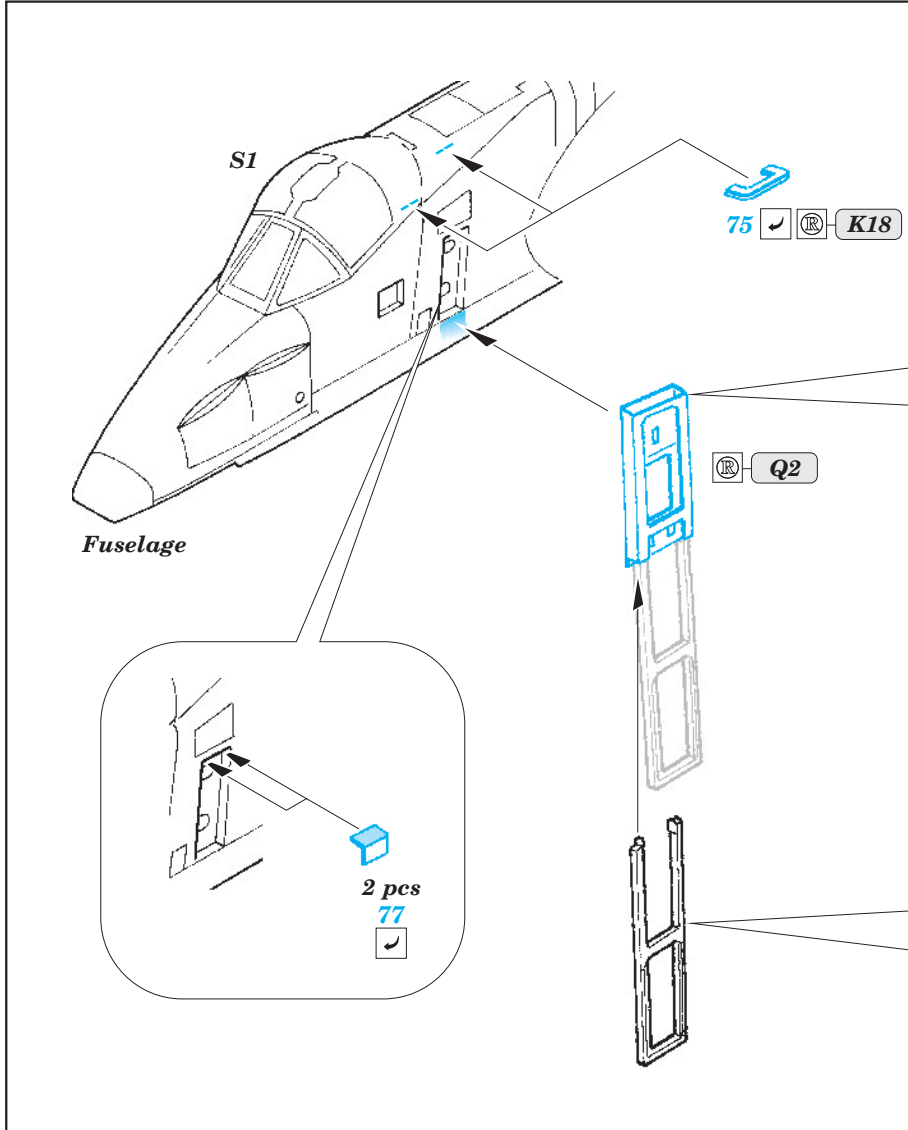

Su-25 Frogfoot exterior

eduard

32 278

1/32 scale detail set for Trumpeter kit • sada detailů pro model 1/32 Trumpeter

- ★ APPLY EXPRESS MASK AND PAINT BEFORE GLUING
POUŽIT EXPRESS MASK NABARVIT PŘED SLEPENÍM
- ☉ SYMMETRICAL ASSEMBLY
SYMETRICKÁ MONTÁŽ
- REMOVE
ODSTRANIT
- ▨ GRIND
OBROUSIT
- ⊘ DRILL HOLE
VRTAT OTVOR
- ↪ BEND
OHNOUT
- ? OPTION
VOLBA
- Ⓜ REPLACE
NAHRADIT

ORIGINAL KIT PARTS
PŮVODNÍ DÍLY STAVEBNICE
 PHOTO-ETCHED PARTS
LEPTANÉ DÍLY
 PARTS TO BE REMOVED
DÍLY K ODSTRANĚNÍ
 FILL
TMELIT

For further detail sets look for eduard 32 698 Su-25 Frogfoot interior, 32 703 Su-25 Avionic bay and 32 725 Su-25 Seatbelts (not included in this set)