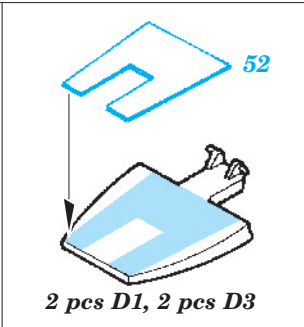

Su-25 Frogfoot exterior

eduard

32 278

1/32 scale detail set for Trumpeter kit • sada detailů pro model 1/32 Trumpeter

- ★ APPLY EXPRESS MASK AND PAINT BEFORE GLUING
POUŽIT EXPRESS MASK NABARVIT PŘED SLEPENÍM
- ☉ SYMMETRICAL ASSEMBLY
SYMETRICKÁ MONTÁŽ
- REMOVE
ODSTRANIT
- ▨ GRIND
OBROUSIT
- ⊘ DRILL HOLE
VRTAT OTVOR
- ↪ BEND
OHNOUT
- ? OPTION
VOLBA
- Ⓜ REPLACE
NAHRADIT

ORIGINAL KIT PARTS
PŮVODNÍ DÍLY STAVEBNICE
 PHOTO-ETCHED PARTS
LEPTANÉ DÍLY
 PARTS TO BE REMOVED
DÍLY K ODSTRANĚNÍ
 FILL
TMELIT

For further detail sets look for eduard 32 698 Su-25 Frogfoot interior, 32 703 Su-25 Avionic bay and 32 725 Su-25 Seatbelts (not included in this set)