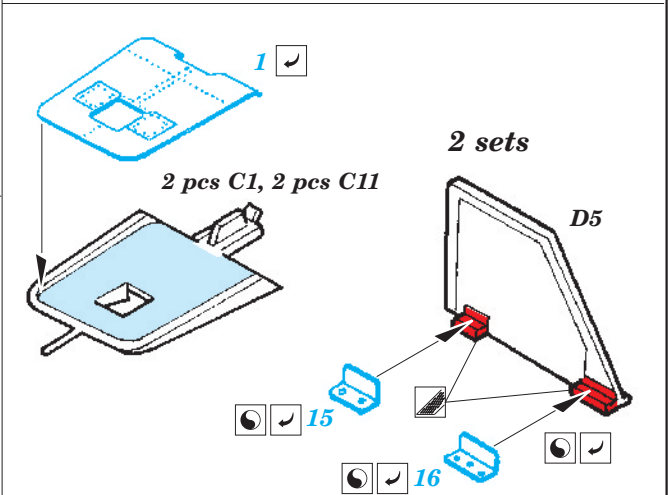

Su-25 Frogfoot exterior

eduard

32 278

1/32 scale detail set for Trumpeter kit • sada detailů pro model 1/32 Trumpeter

- ★ APPLY EXPRESS MASK AND PAINT BEFORE GLUING
POUŽIT EXPRESS MASK NABARVIT PŘED SLEPENÍM
- ☉ SYMMETRICAL ASSEMBLY
SYMETRICKÁ MONTÁŽ
- REMOVE
ODSTRANIT
- ▨ GRIND
OBROUSIT
- ⊘ DRILL HOLE
VRTAT OTVOR
- ↪ BEND
OHNOUT
- ? OPTION
VOLBA
- Ⓜ REPLACE
NAHRADIT

ORIGINAL KIT PARTS
PŮVODNÍ DÍLY STAVEBNICE
 PHOTO-ETCHED PARTS
LEPTANÉ DÍLY
 PARTS TO BE REMOVED
DÍLY K ODSTRANĚNÍ
 FILL
TMELIT

For further detail sets look for eduard 32 698 Su-25 Frogfoot interior, 32 703 Su-25 Avionic bay and 32 725 Su-25 Seatbelts (not included in this set)