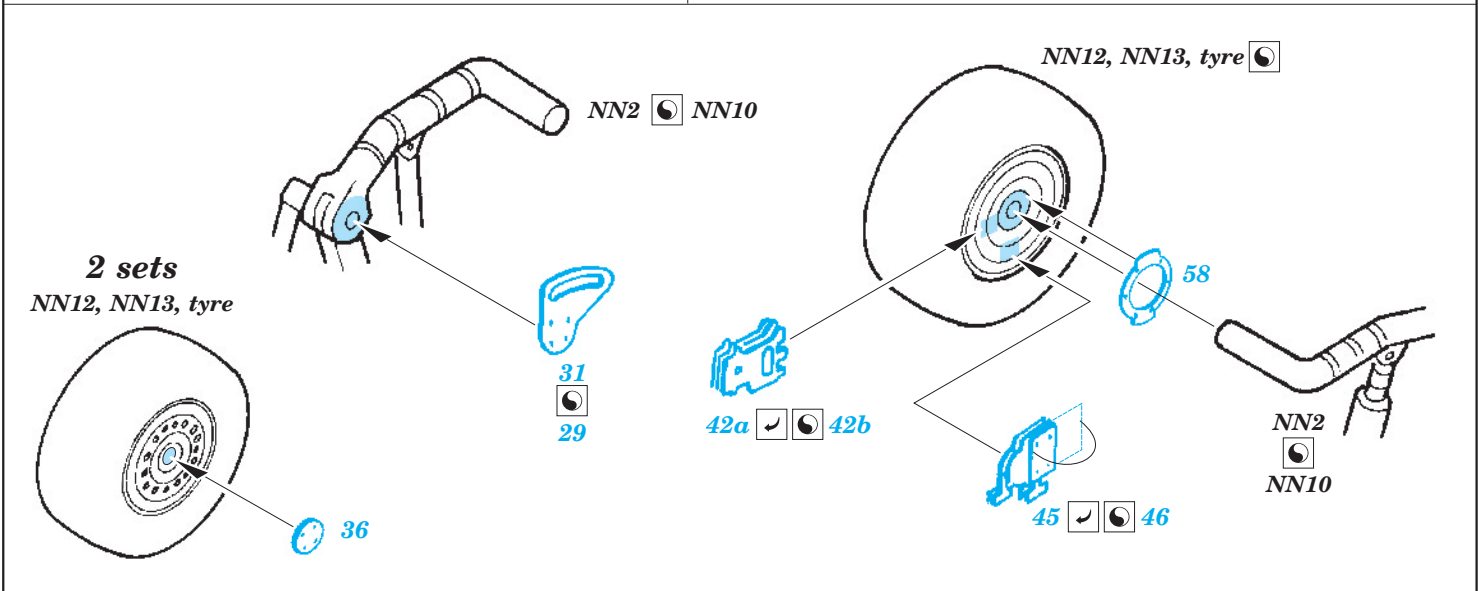

Su-25 Frogfoot exterior

eduard

32 278

1/32 scale detail set for Trumpeter kit • sada detailů pro model 1/32 Trumpeter

- ★ APPLY EXPRESS MASK AND PAINT BEFORE GLUING
POUŽIT EXPRESS MASK NABARVIT PŘED SLEPENÍM
- ☉ SYMMETRICAL ASSEMBLY
SYMETRICKÁ MONTÁŽ
- REMOVE
ODSTRANIT
- ▨ GRIND
OBROUSIT
- ⊘ DRILL HOLE
VRTAT OTVOR
- ↪ BEND
OHNOUT
- ? OPTION
VOLBA
- Ⓜ REPLACE
NAHRADIT

ORIGINAL KIT PARTS
PŮVODNÍ DÍLY STAVEBNICE
 PHOTO-ETCHED PARTS
LEPTANÉ DÍLY
 PARTS TO BE REMOVED
DÍLY K ODSTRANĚNÍ
 FILL
TMELIT

For further detail sets look for eduard 32 698 Su-25 Frogfoot interior, 32 703 Su-25 Avionic bay and 32 725 Su-25 Seatbelts (not included in this set)