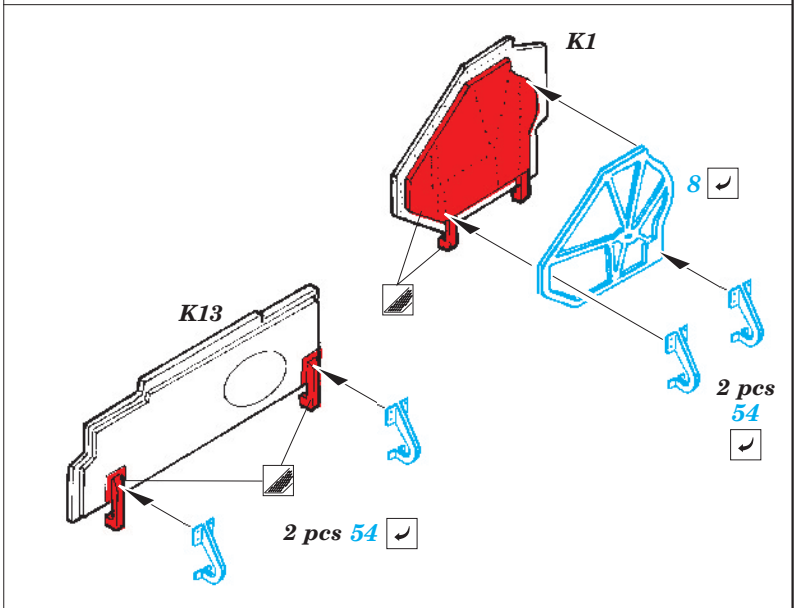

Su-25 Frogfoot exterior

eduard

32 278

1/32 scale detail set for Trumpeter kit • sada detailů pro model 1/32 Trumpeter

- ★ APPLY EXPRESS MASK AND PAINT BEFORE GLUING
POUŽIT EXPRESS MASK NABARVIT PŘED SLEPENÍM
- ☉ SYMMETRICAL ASSEMBLY
SYMETRICKÁ MONTÁŽ
- REMOVE
ODSTRANIT
- ▨ GRIND
OBROUSIT
- ⊘ DRILL HOLE
VRTAT OTVOR
- ↪ BEND
OHNOUT
- ? OPTION
VOLBA
- Ⓜ REPLACE
NAHRADIT

ORIGINAL KIT PARTS
PŮVODNÍ DÍLY STAVEBNICE
 PHOTO-ETCHED PARTS
LEPTANÉ DÍLY
 PARTS TO BE REMOVED
DÍLY K ODSTRANĚNÍ
 FILL
TMELIT

For further detail sets look for eduard 32 698 Su-25 Frogfoot interior, 32 703 Su-25 Avionic bay and 32 725 Su-25 Seatbelts (not included in this set)