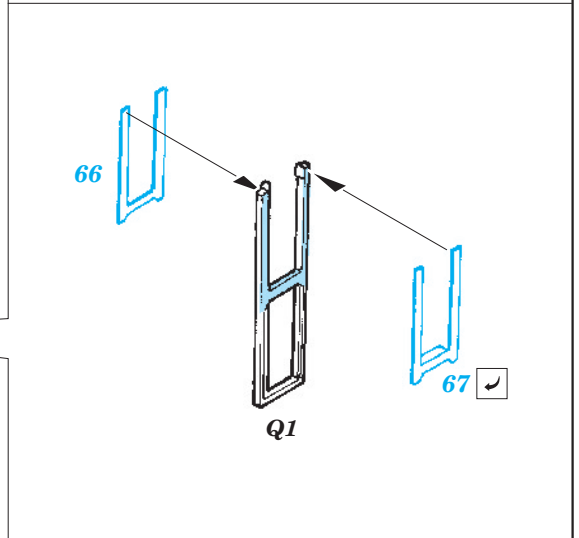

Su-25 Frogfoot exterior

eduard

32 278

1/32 scale detail set for Trumpeter kit • sada detailů pro model 1/32 Trumpeter

- ★ APPLY EXPRESS MASK AND PAINT BEFORE GLUING
POUŽIT EXPRESS MASK NABARVIT PŘED SLEPENÍM
- ☉ SYMMETRICAL ASSEMBLY
SYMETRICKÁ MONTÁŽ
- REMOVE
ODSTRANIT
- ▨ GRIND
OBROUSIT
- ⊘ DRILL HOLE
VRTAT OTVOR
- ↪ BEND
OHNOUT
- ? OPTION
VOLBA
- Ⓜ REPLACE
NAHRADIT

ORIGINAL KIT PARTS
PŮVODNÍ DÍLY STAVEBNICE
 PHOTO-ETCHED PARTS
LEPTANÉ DÍLY
 PARTS TO BE REMOVED
DÍLY K ODSTRANĚNÍ
 FILL
TMELIT

For further detail sets look for eduard 32 698 Su-25 Frogfoot interior, 32 703 Su-25 Avionic bay and 32 725 Su-25 Seatbelts (not included in this set)