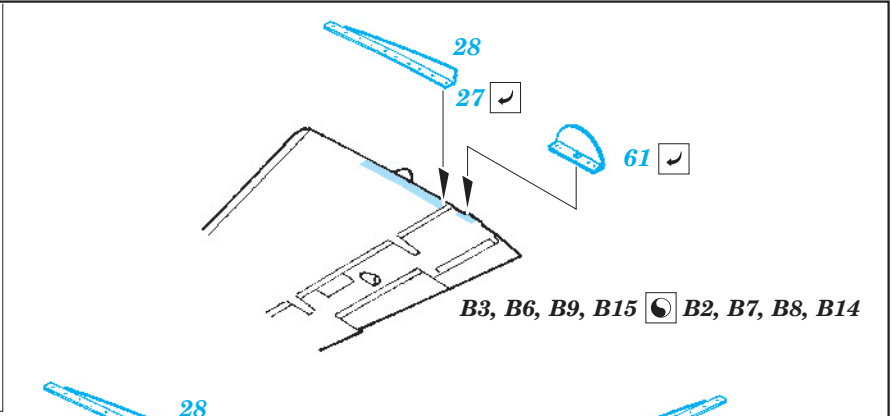

Su-25 Frogfoot exterior

eduard

32 278

1/32 scale detail set for Trumpeter kit • sada detailů pro model 1/32 Trumpeter

- ★ APPLY EXPRESS MASK AND PAINT BEFORE GLUING
POUŽIT EXPRESS MASK NABARVIT PŘED SLEPENÍM
- ☉ SYMMETRICAL ASSEMBLY
SYMETRICKÁ MONTÁŽ
- REMOVE
ODSTRANIT
- ▨ GRIND
OBROUSIT
- ⊘ DRILL HOLE
VRTAT OTVOR
- ↪ BEND
OHNOUT
- ? OPTION
VOLBA
- Ⓜ REPLACE
NAHRADIT

ORIGINAL KIT PARTS
PŮVODNÍ DÍLY STAVEBNICE
 PHOTO-ETCHED PARTS
LEPTANÉ DÍLY
 PARTS TO BE REMOVED
DÍLY K ODSTRANĚNÍ
 FILL
TMELIT

For further detail sets look for eduard 32 698 Su-25 Frogfoot interior, 32 703 Su-25 Avionic bay and 32 725 Su-25 Seatbelts (not included in this set)