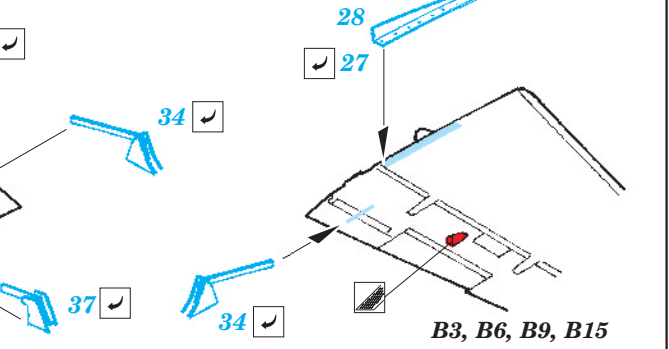

Su-25 Frogfoot exterior

eduard

32 278

1/32 scale detail set for Trumpeter kit • sada detailů pro model 1/32 Trumpeter

- ★ APPLY EXPRESS MASK AND PAINT BEFORE GLUING
POUŽIT EXPRESS MASK NABARVIT PŘED SLEPENÍM
- ☉ SYMMETRICAL ASSEMBLY
SYMETRICKÁ MONTÁŽ
- REMOVE
ODSTRANIT
- ▨ GRIND
OBROUSIT
- ⊘ DRILL HOLE
VRTAT OTVOR
- ↪ BEND
OHNOUT
- ? OPTION
VOLBA
- Ⓜ REPLACE
NAHRADIT

ORIGINAL KIT PARTS
PŮVODNÍ DÍLY STAVEBNICE
 PHOTO-ETCHED PARTS
LEPTANÉ DÍLY
 PARTS TO BE REMOVED
DÍLY K ODSTRANĚNÍ
 FILL
TMELIT

For further detail sets look for eduard 32 698 Su-25 Frogfoot interior, 32 703 Su-25 Avionic bay and 32 725 Su-25 Seatbelts (not included in this set)