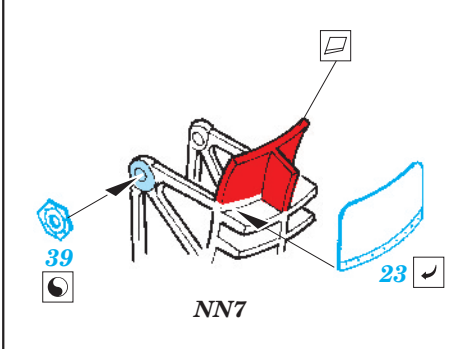

Su-25 Frogfoot exterior

eduard

32 278

1/32 scale detail set for Trumpeter kit • sada detailů pro model 1/32 Trumpeter

- ★ APPLY EXPRESS MASK AND PAINT BEFORE GLUING
POUŽIT EXPRESS MASK NABARVIT PŘED SLEPENÍM
- ☉ SYMMETRICAL ASSEMBLY
SYMETRICKÁ MONTÁŽ
- REMOVE
ODSTRANIT
- ▨ GRIND
OBROUSIT
- ⊘ DRILL HOLE
VRTAT OTVOR
- ↪ BEND
OHNOUT
- ? OPTION
VOLBA
- Ⓜ REPLACE
NAHRADIT

ORIGINAL KIT PARTS
PŮVODNÍ DÍLY STAVEBNICE
 PHOTO-ETCHED PARTS
LEPTANÉ DÍLY
 PARTS TO BE REMOVED
DÍLY K ODSTRANĚNÍ
 FILL
TMELIT

For further detail sets look for eduard 32 698 Su-25 Frogfoot interior, 32 703 Su-25 Avionic bay and 32 725 Su-25 Seatbelts (not included in this set)