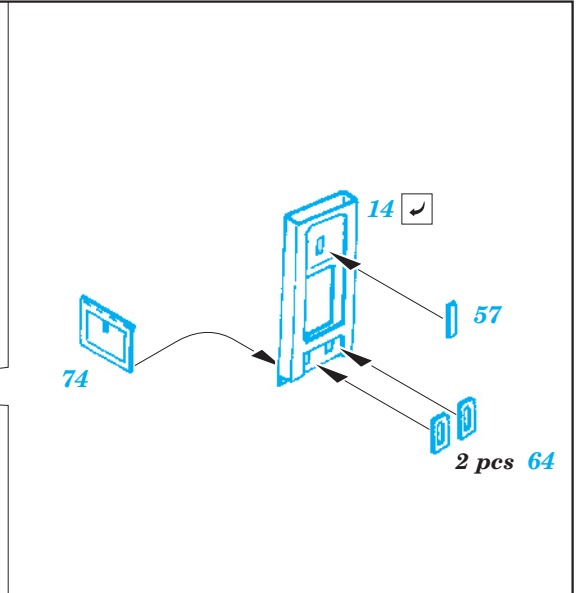

Su-25 Frogfoot exterior

eduard

32 278

1/32 scale detail set for Trumpeter kit • sada detailů pro model 1/32 Trumpeter

- ★ APPLY EXPRESS MASK AND PAINT BEFORE GLUING
POUŽIT EXPRESS MASK NABARVIT PŘED SLEPENÍM
- ☉ SYMMETRICAL ASSEMBLY
SYMETRICKÁ MONTÁŽ
- REMOVE
ODSTRANIT
- ▨ GRIND
OBROUSIT
- ⊘ DRILL HOLE
VRTAT OTVOR
- ↪ BEND
OHNOUT
- ? OPTION
VOLBA
- Ⓜ REPLACE
NAHRADIT

ORIGINAL KIT PARTS
PŮVODNÍ DÍLY STAVEBNICE
 PHOTO-ETCHED PARTS
LEPTANÉ DÍLY
 PARTS TO BE REMOVED
DÍLY K ODSTRANĚNÍ
 FILL
TMELIT

For further detail sets look for eduard 32 698 Su-25 Frogfoot interior, 32 703 Su-25 Avionic bay and 32 725 Su-25 Seatbelts (not included in this set)