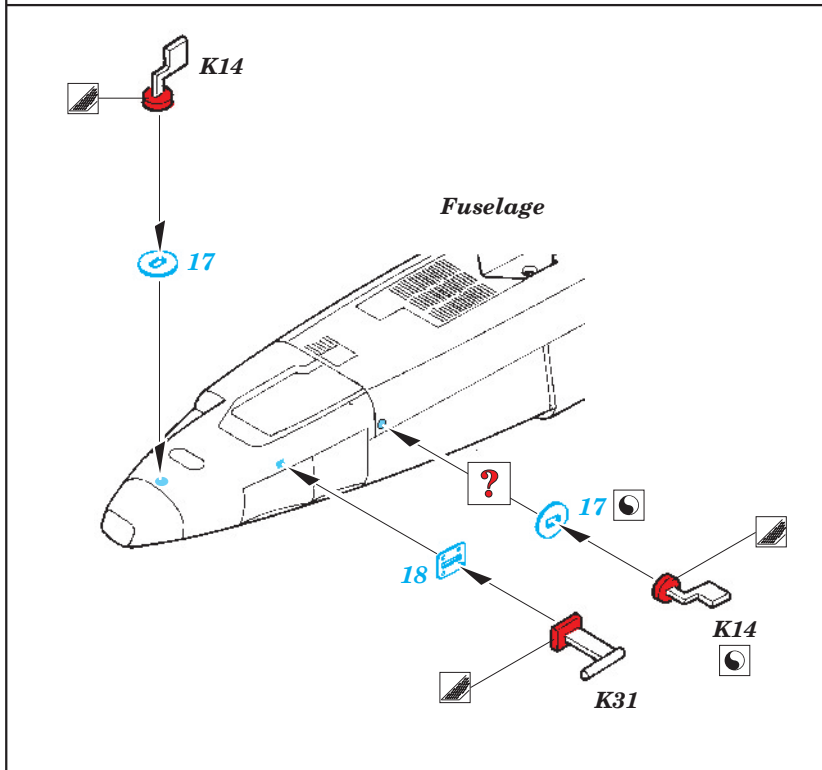

Su-25 Frogfoot exterior

eduard

32 278

1/32 scale detail set for Trumpeter kit • sada detailů pro model 1/32 Trumpeter

- ★ APPLY EXPRESS MASK AND PAINT BEFORE GLUING
POUŽIT EXPRESS MASK NABARVIT PŘED SLEPENÍM
- ☉ SYMMETRICAL ASSEMBLY
SYMETRICKÁ MONTÁŽ
- REMOVE
ODSTRANIT
- ▨ GRIND
OBROUSIT
- ⊘ DRILL HOLE
VRTAT OTVOR
- ↪ BEND
OHNOUT
- ? OPTION
VOLBA
- Ⓜ REPLACE
NAHRADIT

ORIGINAL KIT PARTS
PŮVODNÍ DÍLY STAVEBNICE
 PHOTO-ETCHED PARTS
LEPTANÉ DÍLY
 PARTS TO BE REMOVED
DÍLY K ODSTRANĚNÍ
 FILL
TMELIT

For further detail sets look for eduard 32 698 Su-25 Frogfoot interior, 32 703 Su-25 Avionic bay and 32 725 Su-25 Seatbelts (not included in this set)