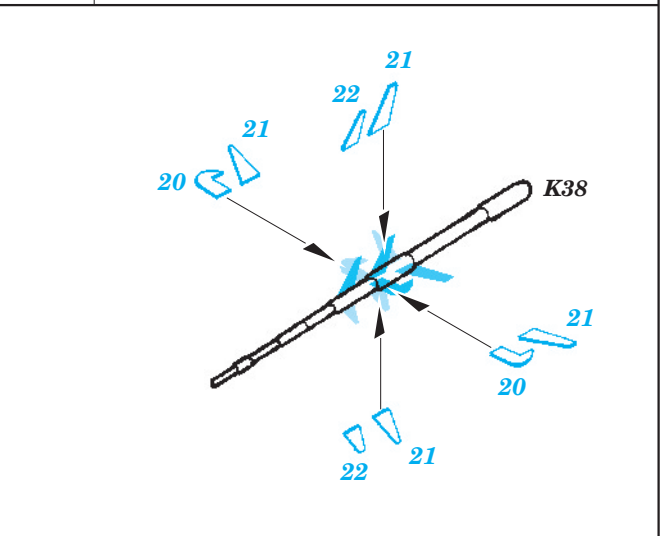

Su-25 Frogfoot exterior

eduard

32 278

1/32 scale detail set for Trumpeter kit • sada detailů pro model 1/32 Trumpeter

- ★ APPLY EXPRESS MASK AND PAINT BEFORE GLUING
POUŽIT EXPRESS MASK NABARVIT PŘED SLEPENÍM
- ☉ SYMMETRICAL ASSEMBLY
SYMETRICKÁ MONTÁŽ
- REMOVE
ODSTRANIT
- ▨ GRIND
OBROUSIT
- ⊘ DRILL HOLE
VRTAT OTVOR
- ↪ BEND
OHNOUT
- ? OPTION
VOLBA
- Ⓜ REPLACE
NAHRADIT

ORIGINAL KIT PARTS
PŮVODNÍ DÍLY STAVEBNICE
 PHOTO-ETCHED PARTS
LEPTANÉ DÍLY
 PARTS TO BE REMOVED
DÍLY K ODSTRANĚNÍ
 FILL
TMELIT

For further detail sets look for eduard 32 698 Su-25 Frogfoot interior, 32 703 Su-25 Avionic bay and 32 725 Su-25 Seatbelts (not included in this set)