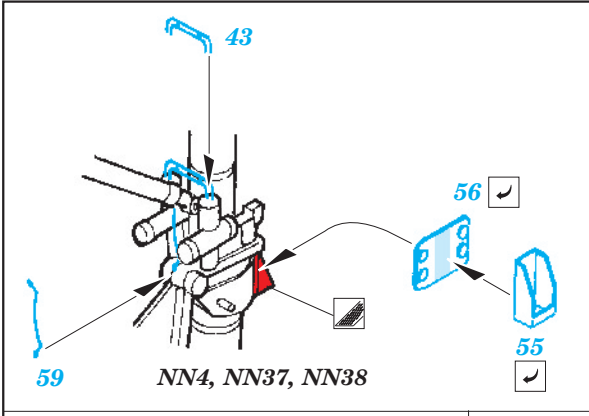

Su-25 Frogfoot exterior

eduard

32 278

1/32 scale detail set for Trumpeter kit • sada detailů pro model 1/32 Trumpeter

- ★ APPLY EXPRESS MASK AND PAINT BEFORE GLUING
POUŽIT EXPRESS MASK NABARVIT PŘED SLEPENÍM
- ☉ SYMMETRICAL ASSEMBLY
SYMETRICKÁ MONTÁŽ
- REMOVE
ODSTRANIT
- ▨ GRIND
OBROUSIT
- ⊘ DRILL HOLE
VRTAT OTVOR
- ↪ BEND
OHNOUT
- ? OPTION
VOLBA
- Ⓜ REPLACE
NAHRADIT

ORIGINAL KIT PARTS
PŮVODNÍ DÍLY STAVEBNICE
 PHOTO-ETCHED PARTS
LEPTANÉ DÍLY
 PARTS TO BE REMOVED
DÍLY K ODSTRANĚNÍ
 FILL
TMELIT

For further detail sets look for eduard 32 698 Su-25 Frogfoot interior, 32 703 Su-25 Avionic bay and 32 725 Su-25 Seatbelts (not included in this set)