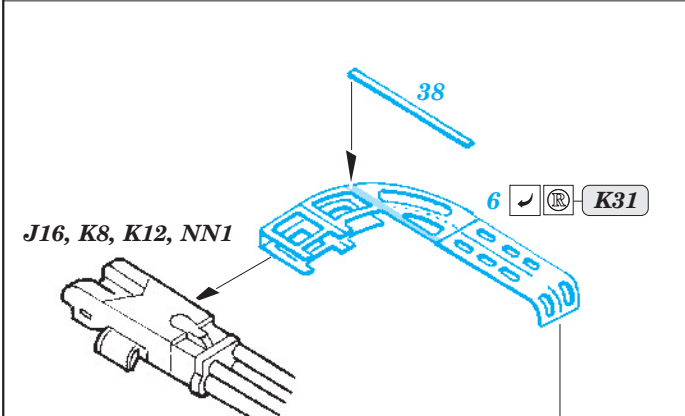

Su-25 Frogfoot exterior

eduard

32 278

1/32 scale detail set for Trumpeter kit • sada detailů pro model 1/32 Trumpeter

- ★ APPLY EXPRESS MASK AND PAINT BEFORE GLUING
POUŽIT EXPRESS MASK NABARVIT PŘED SLEPENÍM
- ☉ SYMMETRICAL ASSEMBLY
SYMETRICKÁ MONTÁŽ
- REMOVE
ODSTRANIT
- ▨ GRIND
OBROUSIT
- ⊘ DRILL HOLE
VRTAT OTVOR
- ↪ BEND
OHNOUT
- ? OPTION
VOLBA
- Ⓜ REPLACE
NAHRADIT

ORIGINAL KIT PARTS
PŮVODNÍ DÍLY STAVEBNICE
 PHOTO-ETCHED PARTS
LEPTANÉ DÍLY
 PARTS TO BE REMOVED
DÍLY K ODSTRANĚNÍ
 FILL
TMELIT

For further detail sets look for eduard 32 698 Su-25 Frogfoot interior, 32 703 Su-25 Avionic bay and 32 725 Su-25 Seatbelts (not included in this set)