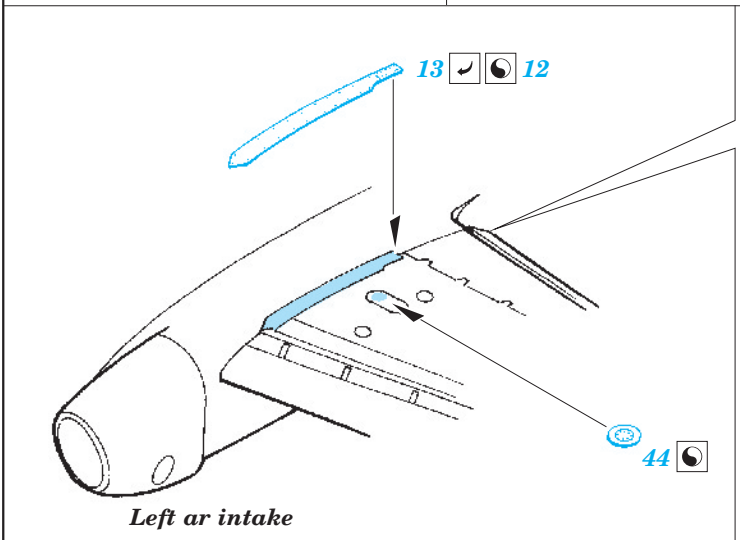

Su-25 Frogfoot exterior

eduard

32 278

1/32 scale detail set for Trumpeter kit • sada detailů pro model 1/32 Trumpeter

- ★ APPLY EXPRESS MASK AND PAINT BEFORE GLUING
POUŽIT EXPRESS MASK NABARVIT PŘED SLEPENÍM
- ☉ SYMMETRICAL ASSEMBLY
SYMETRICKÁ MONTÁŽ
- REMOVE
ODSTRANIT
- ▨ GRIND
OBROUSIT
- ⊘ DRILL HOLE
VRTAT OTVOR
- ↪ BEND
OHNOUT
- ? OPTION
VOLBA
- Ⓜ REPLACE
NAHRADIT

ORIGINAL KIT PARTS
PŮVODNÍ DÍLY STAVEBNICE
 PHOTO-ETCHED PARTS
LEPTANÉ DÍLY
 PARTS TO BE REMOVED
DÍLY K ODSTRANĚNÍ
 FILL
TMELIT

For further detail sets look for eduard 32 698 Su-25 Frogfoot interior, 32 703 Su-25 Avionic bay and 32 725 Su-25 Seatbelts (not included in this set)