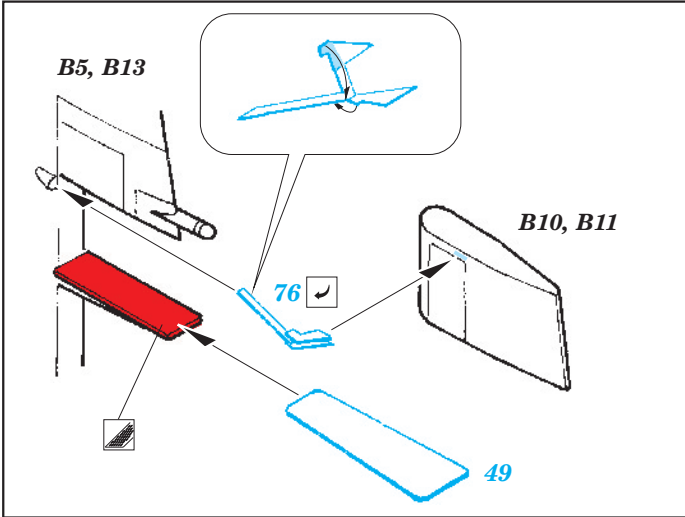

Su-25 Frogfoot exterior

eduard

32 278

1/32 scale detail set for Trumpeter kit • sada detailů pro model 1/32 Trumpeter

- ★ APPLY EXPRESS MASK AND PAINT BEFORE GLUING
POUŽIT EXPRESS MASK NABARVIT PŘED SLEPENÍM
- ☉ SYMMETRICAL ASSEMBLY
SYMETRICKÁ MONTÁŽ
- REMOVE
ODSTRANIT
- ▨ GRIND
OBROUSIT
- ⊘ DRILL HOLE
VRTAT OTVOR
- ↪ BEND
OHNOUT
- ? OPTION
VOLBA
- Ⓜ REPLACE
NAHRADIT

ORIGINAL KIT PARTS
PŮVODNÍ DÍLY STAVEBNICE
 PHOTO-ETCHED PARTS
LEPTANÉ DÍLY
 PARTS TO BE REMOVED
DÍLY K ODSTRANĚNÍ
 FILL
TMELIT

For further detail sets look for eduard 32 698 Su-25 Frogfoot interior, 32 703 Su-25 Avionic bay and 32 725 Su-25 Seatbelts (not included in this set)