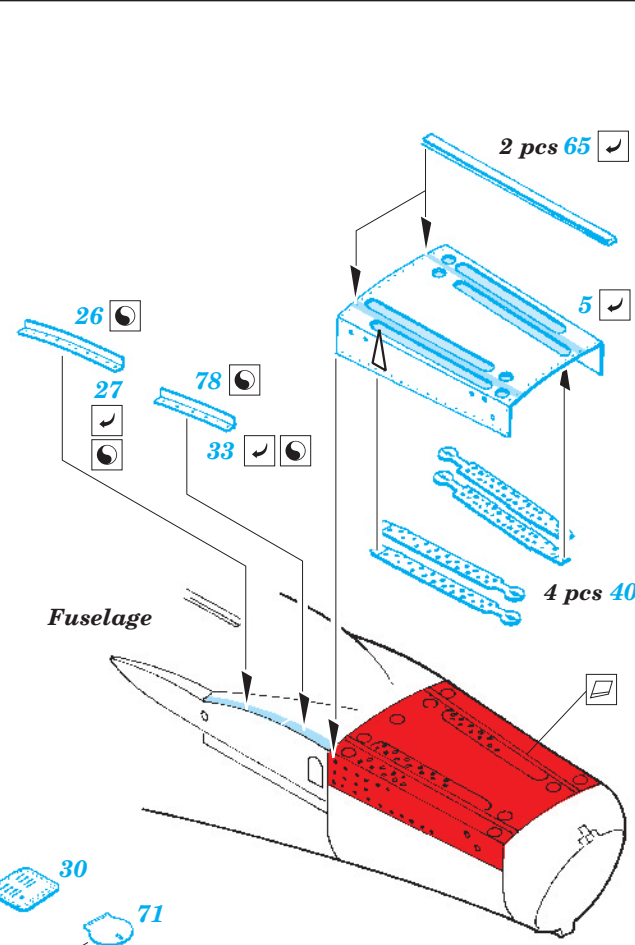

Su-25 Frogfoot exterior

eduard

32 278

1/32 scale detail set for Trumpeter kit • sada detailů pro model 1/32 Trumpeter

- ★ APPLY EXPRESS MASK AND PAINT BEFORE GLUING
POUŽIT EXPRESS MASK NABARVIT PŘED SLEPENÍM
- ☉ SYMMETRICAL ASSEMBLY
SYMETRICKÁ MONTÁŽ
- REMOVE
ODSTRANIT
- ▨ GRIND
OBROUSIT
- ⊘ DRILL HOLE
VRTAT OTVOR
- ↪ BEND
OHNOUT
- ? OPTION
VOLBA
- Ⓜ REPLACE
NAHRADIT

ORIGINAL KIT PARTS
PŮVODNÍ DÍLY STAVEBNICE
 PHOTO-ETCHED PARTS
LEPTANÉ DÍLY
 PARTS TO BE REMOVED
DÍLY K ODSTRANĚNÍ
 FILL
TMELIT

For further detail sets look for eduard 32 698 Su-25 Frogfoot interior, 32 703 Su-25 Avionic bay and 32 725 Su-25 Seatbelts (not included in this set)