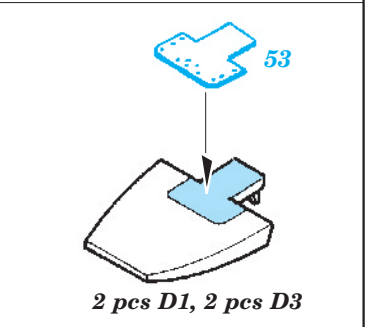

Su-25 Frogfoot exterior

eduard

32 278

1/32 scale detail set for Trumpeter kit • sada detailů pro model 1/32 Trumpeter

- ★ APPLY EXPRESS MASK AND PAINT BEFORE GLUING
POUŽIT EXPRESS MASK NABARVIT PŘED SLEPENÍM
- ☉ SYMMETRICAL ASSEMBLY
SYMETRICKÁ MONTÁŽ
- REMOVE
ODSTRANIT
- ▨ GRIND
OBROUSIT
- ⊘ DRILL HOLE
VRTAT OTVOR
- ↪ BEND
OHNOUT
- ? OPTION
VOLBA
- Ⓜ REPLACE
NAHRADIT

ORIGINAL KIT PARTS
PŮVODNÍ DÍLY STAVEBNICE
 PHOTO-ETCHED PARTS
LEPTANÉ DÍLY
 PARTS TO BE REMOVED
DÍLY K ODSTRANĚNÍ
 FILL
TMELIT

For further detail sets look for eduard 32 698 Su-25 Frogfoot interior, 32 703 Su-25 Avionic bay and 32 725 Su-25 Seatbelts (not included in this set)