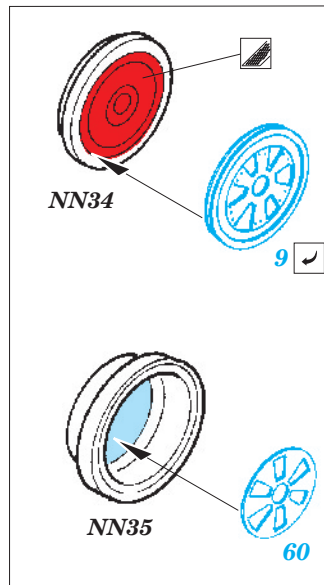

Su-25 Frogfoot exterior

eduard

32 278

1/32 scale detail set for Trumpeter kit • sada detailů pro model 1/32 Trumpeter

- ★ APPLY EXPRESS MASK AND PAINT BEFORE GLUING
POUŽIT EXPRESS MASK NABARVIT PŘED SLEPENÍM
- ☉ SYMMETRICAL ASSEMBLY
SYMETRICKÁ MONTÁŽ
- REMOVE
ODSTRANIT
- ▨ GRIND
OBROUSIT
- ⊘ DRILL HOLE
VRTAT OTVOR
- ↪ BEND
OHNOUT
- ? OPTION
VOLBA
- Ⓜ REPLACE
NAHRADIT

ORIGINAL KIT PARTS
PŮVODNÍ DÍLY STAVEBNICE
 PHOTO-ETCHED PARTS
LEPTANÉ DÍLY
 PARTS TO BE REMOVED
DÍLY K ODSTRANĚNÍ
 FILL
TMELIT

For further detail sets look for eduard 32 698 Su-25 Frogfoot interior, 32 703 Su-25 Avionic bay and 32 725 Su-25 Seatbelts (not included in this set)