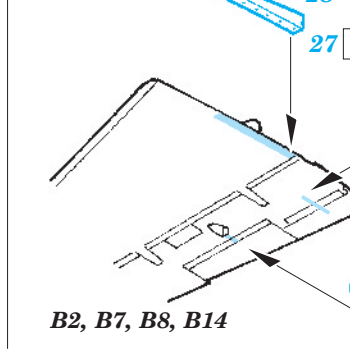

Su-25 Frogfoot exterior

eduard

32 278

1/32 scale detail set for Trumpeter kit • sada detailů pro model 1/32 Trumpeter

- ★ APPLY EXPRESS MASK AND PAINT BEFORE GLUING
POUŽIT EXPRESS MASK NABARVIT PŘED SLEPENÍM
- ☉ SYMMETRICAL ASSEMBLY
SYMETRICKÁ MONTÁŽ
- REMOVE
ODSTRANIT
- ▨ GRIND
OBROUSIT
- ⊘ DRILL HOLE
VRTAT OTVOR
- ↪ BEND
OHNOUT
- ? OPTION
VOLBA
- Ⓜ REPLACE
NAHRADIT

ORIGINAL KIT PARTS
PŮVODNÍ DÍLY STAVEBNICE
 PHOTO-ETCHED PARTS
LEPTANÉ DÍLY
 PARTS TO BE REMOVED
DÍLY K ODSTRANĚNÍ
 FILL
TMELIT

For further detail sets look for eduard 32 698 Su-25 Frogfoot interior, 32 703 Su-25 Avionic bay and 32 725 Su-25 Seatbelts (not included in this set)