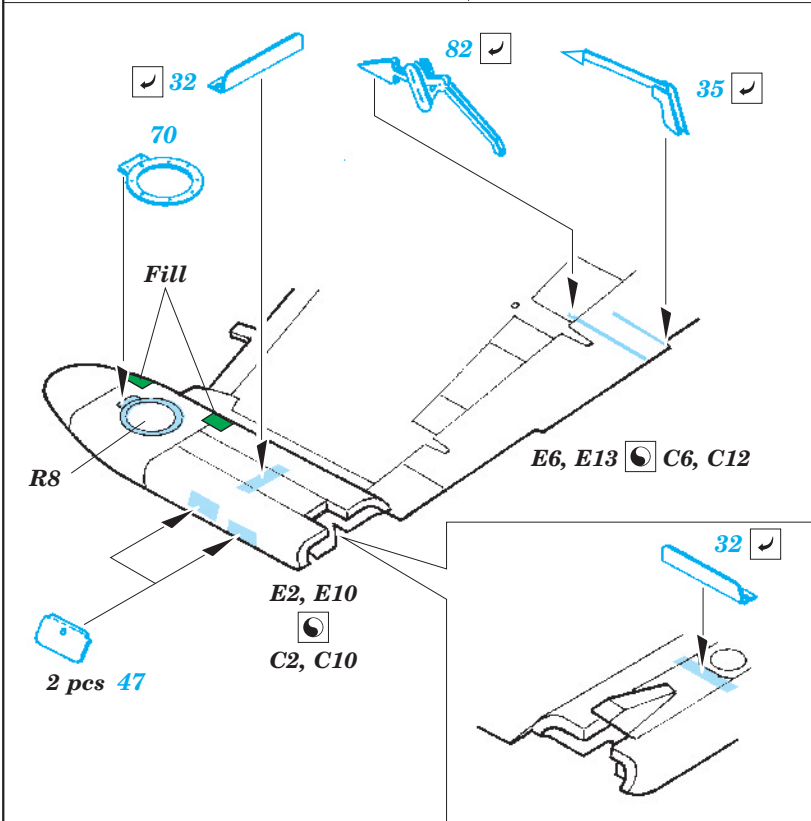

Su-25 Frogfoot exterior

eduard

32 278

1/32 scale detail set for Trumpeter kit • sada detailů pro model 1/32 Trumpeter

- ★ APPLY EXPRESS MASK AND PAINT BEFORE GLUING
POUŽIT EXPRESS MASK NABARVIT PŘED SLEPENÍM
- ☉ SYMMETRICAL ASSEMBLY
SYMETRICKÁ MONTÁŽ
- REMOVE
ODSTRANIT
- ▨ GRIND
OBROUSIT
- ⊘ DRILL HOLE
VRTAT OTVOR
- ↪ BEND
OHNOUT
- ? OPTION
VOLBA
- Ⓜ REPLACE
NAHRADIT

ORIGINAL KIT PARTS
PŮVODNÍ DÍLY STAVEBNICE
 PHOTO-ETCHED PARTS
LEPTANÉ DÍLY
 PARTS TO BE REMOVED
DÍLY K ODSTRANĚNÍ
 FILL
TMELIT

For further detail sets look for eduard 32 698 Su-25 Frogfoot interior, 32 703 Su-25 Avionic bay and 32 725 Su-25 Seatbelts (not included in this set)