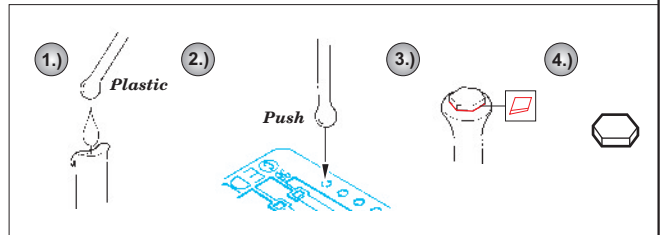

Su-25 Frogfoot exterior

eduard

32 278

1/32 scale detail set for Trumpeter kit • sada detailů pro model 1/32 Trumpeter

- ★ APPLY EXPRESS MASK AND PAINT BEFORE GLUING
POUŽIT EXPRESS MASK NABARVIT PŘED SLEPENÍM
- ☉ SYMMETRICAL ASSEMBLY
SYMETRICKÁ MONTÁŽ
- REMOVE
ODSTRANIT
- ▨ GRIND
OBROUSIT
- ⊘ DRILL HOLE
VRTAT OTVOR
- ↪ BEND
OHNOUT
- ? OPTION
VOLBA
- Ⓜ REPLACE
NAHRADIT

ORIGINAL KIT PARTS
PŮVODNÍ DÍLY STAVEBNICE
 PHOTO-ETCHED PARTS
LEPTANÉ DÍLY
 PARTS TO BE REMOVED
DÍLY K ODSTRANĚNÍ
 FILL
TMELIT

For further detail sets look for eduard 32 698 Su-25 Frogfoot interior, 32 703 Su-25 Avionic bay and 32 725 Su-25 Seatbelts (not included in this set)