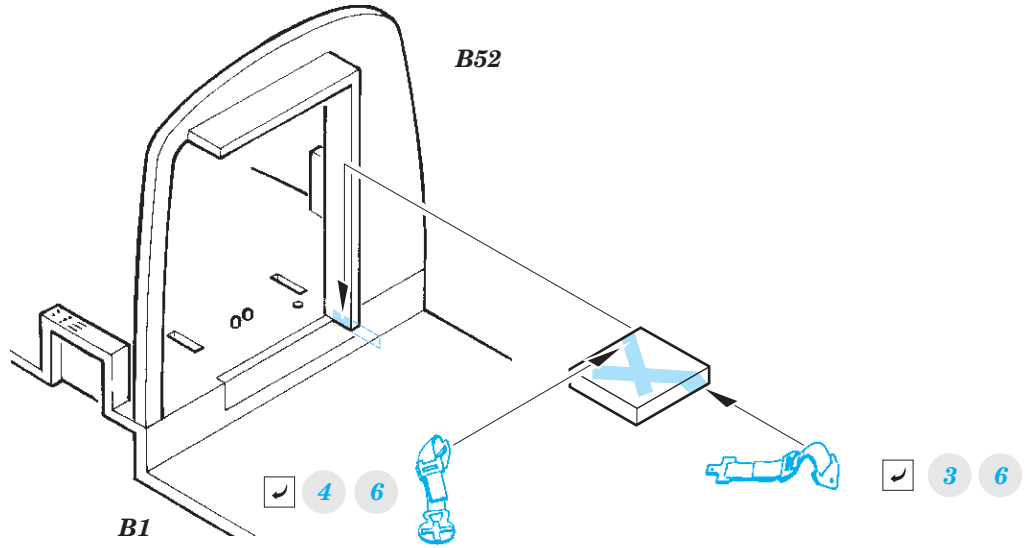

## 1/48

detail set for HASEGAWA 1/48 kit • sada detailů pro stavebnici HASEGAWA 1/48

- APPLY EXPRESS MASK AND PAINT BEFORE GLUING  
POUŽIT EXPRESS MASK NABARVIT PŘED SLEPENÍM
- SYMMETRICAL ASSEMBLY  
SYMETRICKÁ MONTÁŽ
- REMOVE  
ODSTRANIT
- GRIND  
OBROUSIT
- DRILL HOLE  
VRTÁT OTVOR
- BEND  
OHNOUT
- OPTION  
VOLBA
- REPLACE  
NAHRADIT
- COLORED ETCHED PARTS  
LEPTANÉ BAREVNÉ DÍLY
- ETCHED PARTS  
LEPTANÉ NEBAREVNÉ DÍLY
- ORIGINAL KIT PARTS  
PŮVODNÍ DÍLY STAVEBNICE

ORIGINAL KIT PARTS PŮVODNÍ DÍLY STAVEBNICE	PHOTO-ETCHED PARTS LEPTANÉ DÍLY	PARTS TO BE REMOVED DÍLY K ODSTRANĚNÍ	FILL TMELIT
---	------------------------------------	--	----------------

Related products: FE 991 + 49 991 SH-3 in terior 1/48