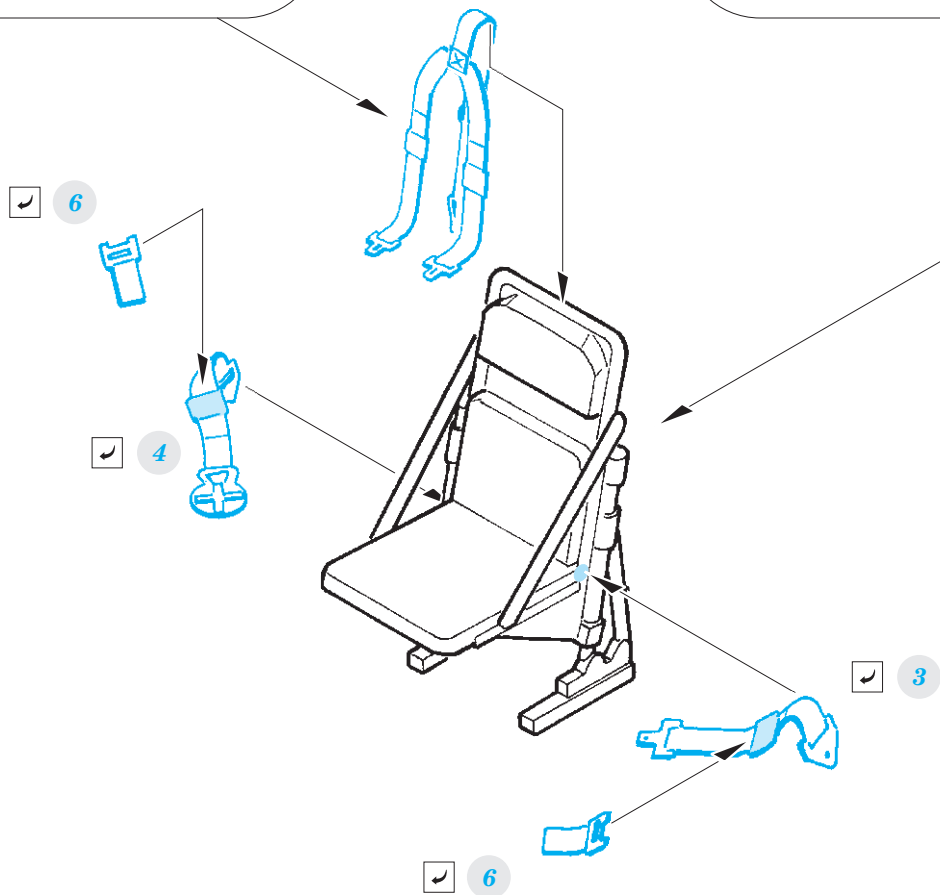

# ZOOM SH-3 interior seatbelts STEEL

eduard

FE 992

## 1/48

detail set for HASEGAWA 1/48 kit • sada detailů pro stavebnici HASEGAWA 1/48

- APPLY EXPRESS MASK AND PAINT BEFORE GLUING  
POUŽIT EXPRESS MASK NABARVIT PŘED SLEPENÍM
- SYMMETRICAL ASSEMBLY  
SYMETRICKÁ MONTÁŽ
- REMOVE  
ODSTRANIT
- GRIND  
OBROUSIT
- DRILL HOLE  
VRTÁT OTVOR
- BEND  
OHNOUT
- OPTION  
VOLBA
- REPLACE  
NAHRADIT
- COLORED ETCHED PARTS  
LEPTANÉ BAREVNÉ DÍLY
- ETCHED PARTS  
LEPTANÉ NEBAREVNÉ DÍLY
- ORIGINAL KIT PARTS  
PŮVODNÍ DÍLY STAVEBNICE

ORIGINAL KIT PARTS PŮVODNÍ DÍLY STAVEBNICE	PHOTO-ETCHED PARTS LEPTANÉ DÍLY	PARTS TO BE REMOVED DÍLY K ODSTRANĚNÍ	FILL TMELIT
---	------------------------------------	--	----------------

Related products: FE 991 + 49 991 SH-3 in terior 1/48