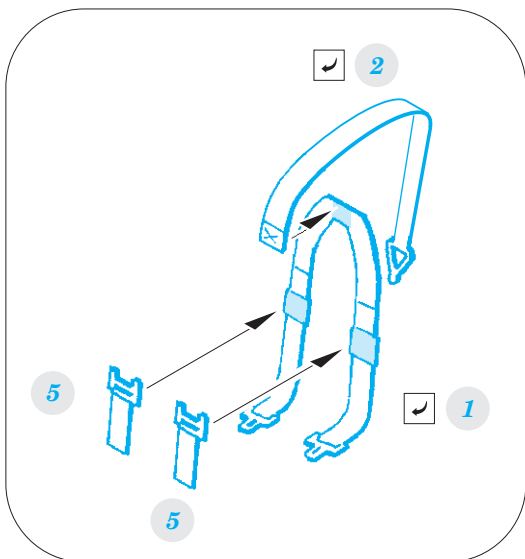

# ZOOM SH-3 interior seatbelts STEEL

eduard

FE 992

## 1/48

detail set for HASEGAWA 1/48 kit • sada detailů pro stavebnici HASEGAWA 1/48

- APPLY EXPRESS MASK AND PAINT BEFORE GLUING  
POUŽIT EXPRESS MASK NABARVIT PŘED SLEPENÍM
- SYMMETRICAL ASSEMBLY  
SYMETRICKÁ MONTÁŽ
- REMOVE  
ODSTRANIT
- GRIND  
OBROUSIT
- DRILL HOLE  
VRTÁT OTVOR
- BEND  
OHNOUT
- OPTION  
VOLBA
- REPLACE  
NAHRADIT
- COLORED ETCHED PARTS  
LEPTANÉ BAREVNÉ DÍLY
- ETCHED PARTS  
LEPTANÉ NEBAREVNÉ DÍLY
- ORIGINAL KIT PARTS  
PŮVODNÍ DÍLY STAVEBNICE

ORIGINAL KIT PARTS PŮVODNÍ DÍLY STAVEBNICE	PHOTO-ETCHED PARTS LEPTANÉ DÍLY	PARTS TO BE REMOVED DÍLY K ODSTRANĚNÍ	FILL TMELIT
---	------------------------------------	--	----------------

Related products: FE 991 + 49 991 SH-3 in terior 1/48