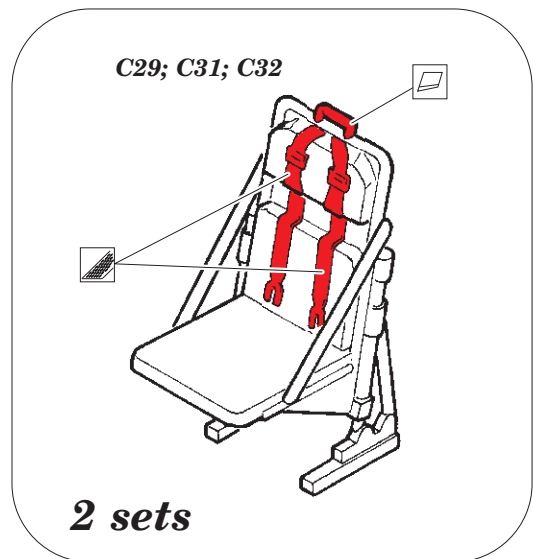

# ZOOM SH-3 interior seatbelts STEEL

eduard

FE 992

## 1/48

detail set for HASEGAWA 1/48 kit • sada detailů pro stavebnici HASEGAWA 1/48

- APPLY EXPRESS MASK AND PAINT BEFORE GLUING  
POUŽIT EXPRESS MASK NABARVIT PŘED SLEPENÍM
- SYMMETRICAL ASSEMBLY  
SYMETRICKÁ MONTÁŽ
- REMOVE  
ODSTRANIT
- GRIND  
OBROUSIT
- DRILL HOLE  
VRTÁT OTVOR
- BEND  
OHNOUT
- OPTION  
VOLBA
- REPLACE  
NAHRADIT
- COLORED ETCHED PARTS  
LEPTANÉ BAREVNÉ DÍLY
- ETCHED PARTS  
LEPTANÉ NEBAREVNÉ DÍLY
- ORIGINAL KIT PARTS  
PŮVODNÍ DÍLY STAVEBNICE

ORIGINAL KIT PARTS PŮVODNÍ DÍLY STAVEBNICE	PHOTO-ETCHED PARTS LEPTANÉ DÍLY	PARTS TO BE REMOVED DÍLY K ODSTRANĚNÍ	FILL TMELIT
---	------------------------------------	--	----------------

Related products: FE 991 + 49 991 SH-3 in terior 1/48