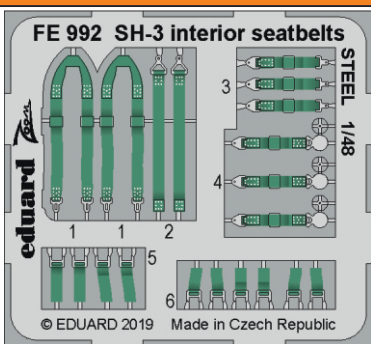

# ZOOM SH-3 interior seatbelts STEEL

eduard

FE 992

## 1/48

detail set for HASEGAWA 1/48 kit • sada detailů pro stavebnici HASEGAWA 1/48

- APPLY EXPRESS MASK AND PAINT BEFORE GLUING  
POUŽIT EXPRESS MASK NABARVIT PŘED SLEPENÍM
- SYMMETRICAL ASSEMBLY  
SYMETRICKÁ MONTÁŽ
- REMOVE  
ODSTRANIT
- GRIND  
OBROUSIT
- DRILL HOLE  
VRTÁT OTVOR
- BEND  
OHNOUT
- OPTION  
VOLBA
- REPLACE  
NAHRADIT
- COLORED ETCHED PARTS  
LEPTANÉ BAREVNÉ DÍLY
- ETCHED PARTS  
LEPTANÉ NEBAREVNÉ DÍLY
- ORIGINAL KIT PARTS  
PŮVODNÍ DÍLY STAVEBNICE

ORIGINAL KIT PARTS PŮVODNÍ DÍLY STAVEBNICE	PHOTO-ETCHED PARTS LEPTANÉ DÍLY	PARTS TO BE REMOVED DÍLY K ODSTRANĚNÍ	FILL TMELIT
---	------------------------------------	--	----------------

Related products: FE 991 + 49 991 SH-3 in terior 1/48